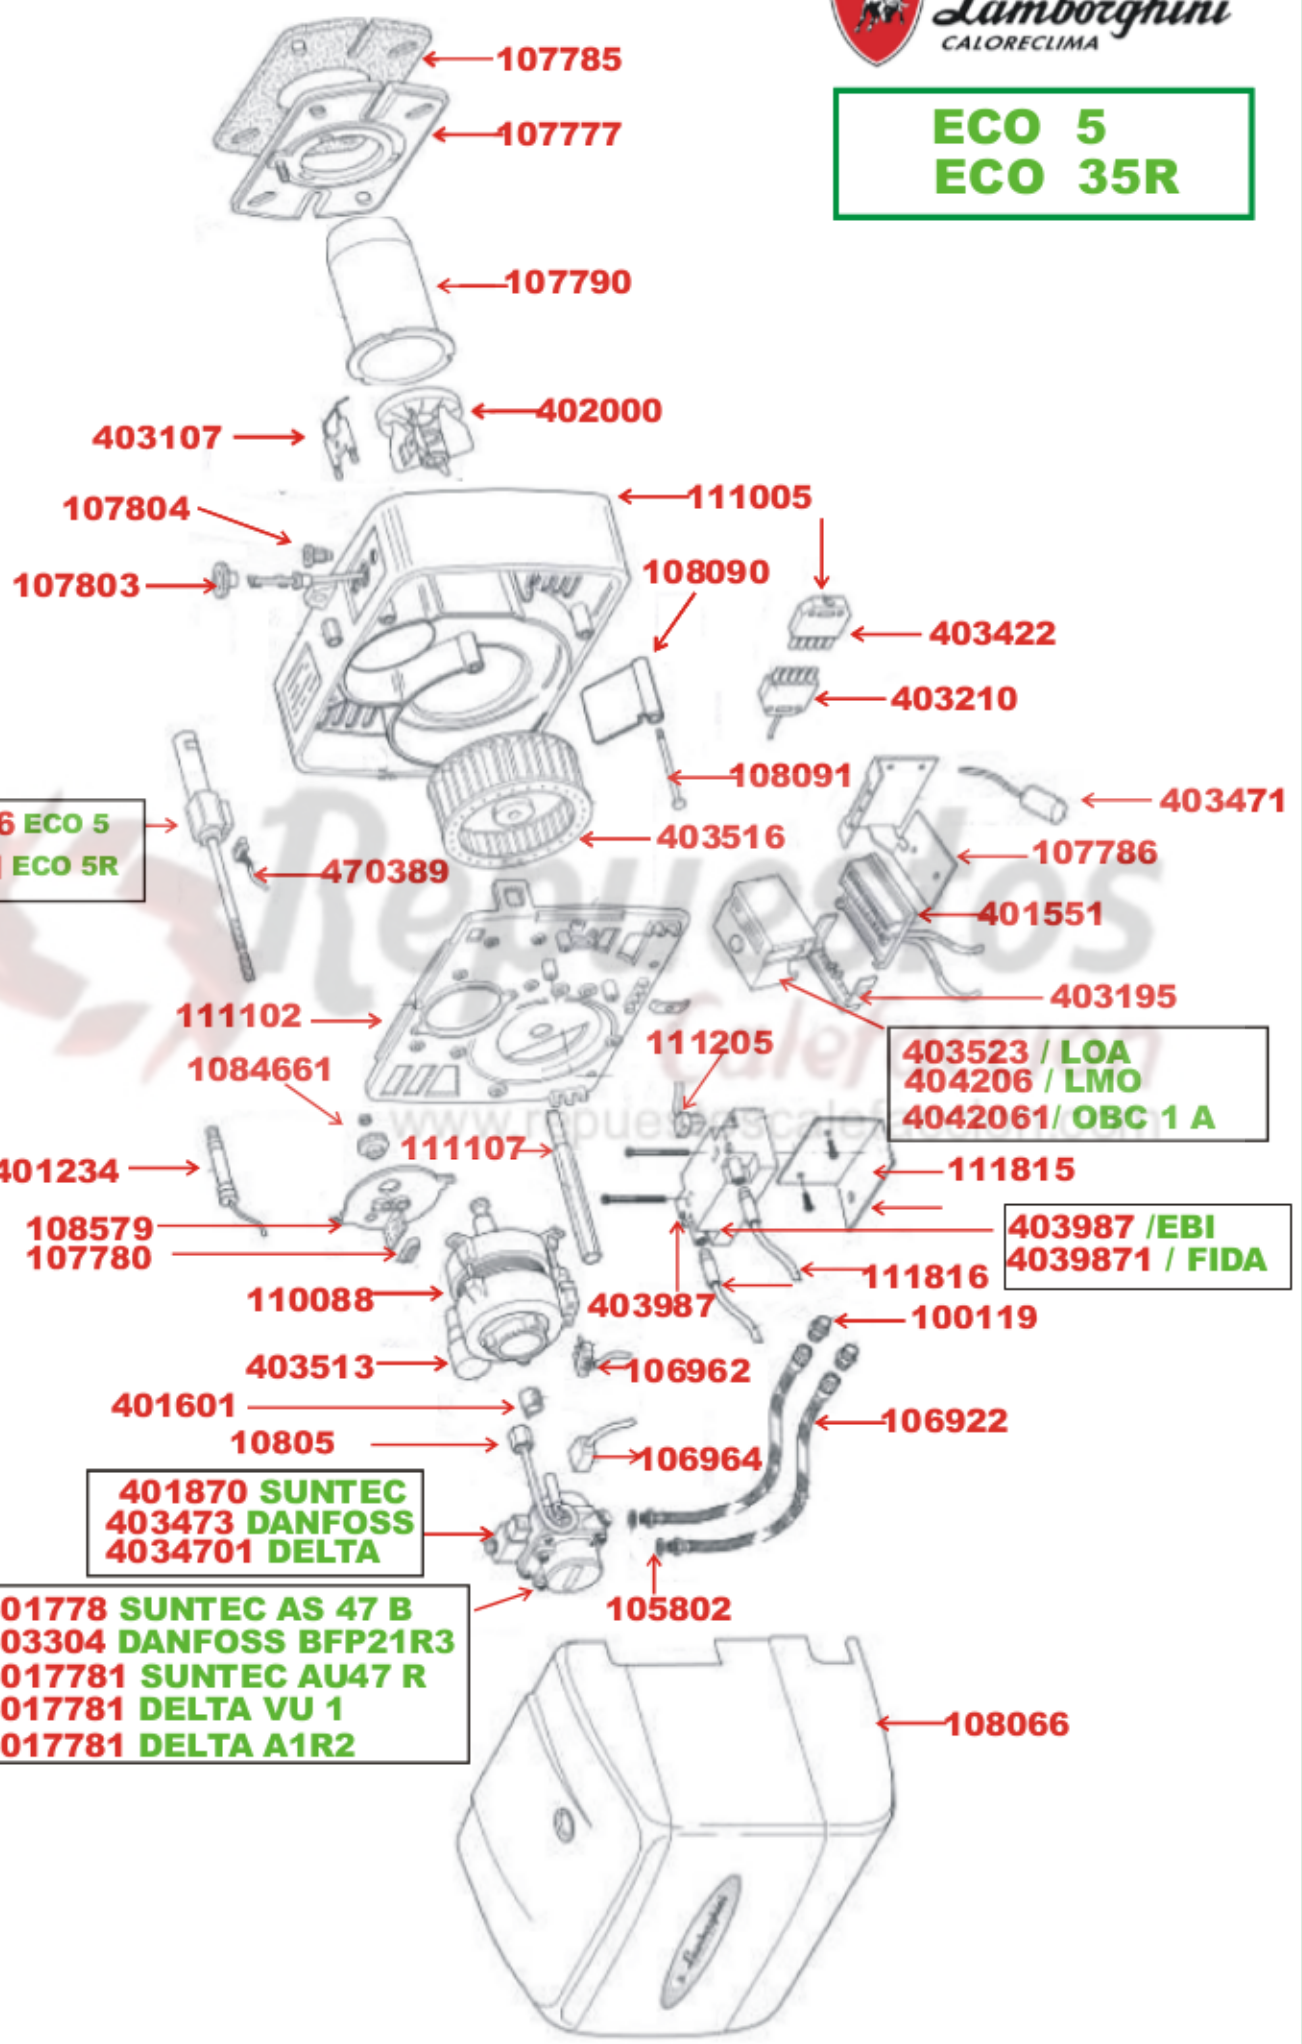

**Lamborghini**  
CALORECLIMA

**ECO 5**  
**ECO 35R**

**108566 ECO 5**  
**110231 ECO 5R**

**403523 / LOA**  
**404206 / LMO**  
**4042061 / OBC 1 A**

**403987 / EBI**  
**4039871 / FIDA**

**401870 SUNTEC**  
**403473 DANFOSS**  
**4034701 DELTA**

**401778 SUNTEC AS 47 B**  
**403304 DANFOSS BFP21R3**  
**4017781 SUNTEC AU47 R**  
**4017781 DELTA VU 1**  
**4017781 DELTA A1R2**