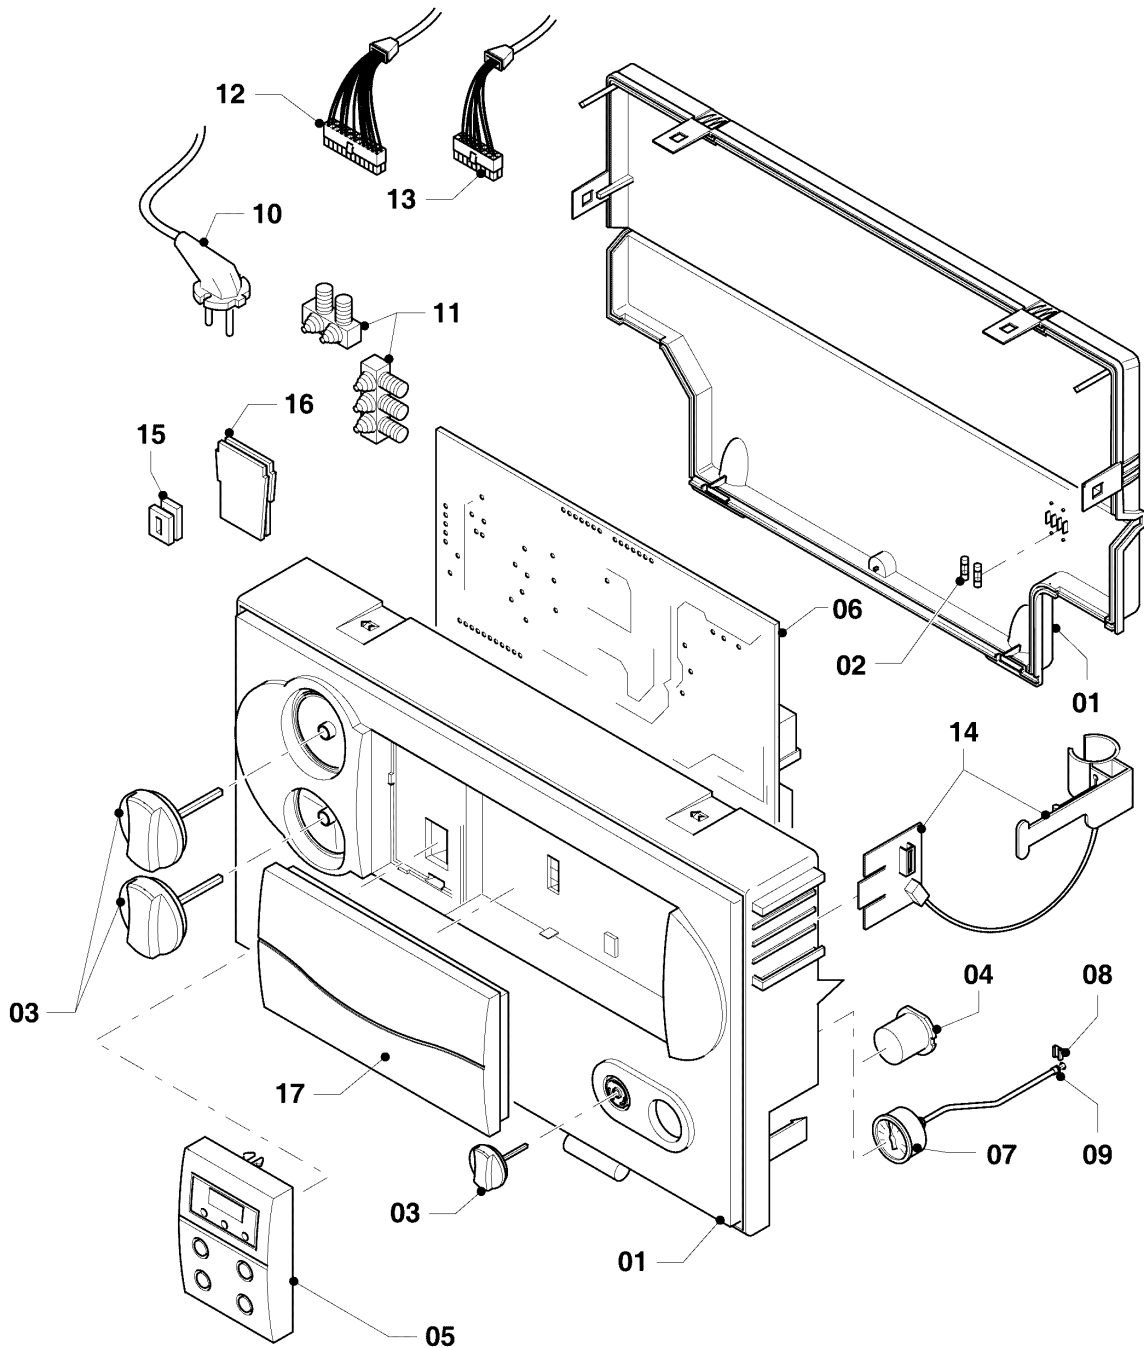

VM/VMW (camara abierta)

VMW 240/3-5 M classic

12 - Caja de comando

02-12-047.04

VM/VMW (camara abierta)

VMW 240/3-5 M classic

12 - Caja de comando

Pos.	Número de artículo	Descripción	Nota
01	0020041164	Carcasa (Performance, gris)	VMW 240/3-5 M classic
02	0020067507	Fusible, 2,0 A T2H (10 p.)	2,0 AT
03	0020048969	Mandos grises, kit de 3 p.	VMW 240/3-5 M classic
04	180981	Tapón	
05	0020040154	Pantalla	VMW 240/3-5 M classic
06	0020092371	Soporte circuito impreso	
07	180982	Manómetro	con piezas 08,09
08	0020107709	Soporte	
09	981155	Anillo de cierre, (10 p.)	
10	081222	Cable de conexión	
11	078533	Pasa cables	
12	0020020026	Conjunto cables	bloque regulador de gases, sensor presión del agua, válvula de cierre, aqua-sensor, sonda NTC intercambiador a.c.s.
13	0020020027	Conjunto cables	electrodo de control, sensor humo, sensor NTC agua caldeo salida/retorno
14	0020020004	Correa	
15	139438	Tapón	
16	0020041940	Tapón	
17	0020130489	Cobertura regulador, gris