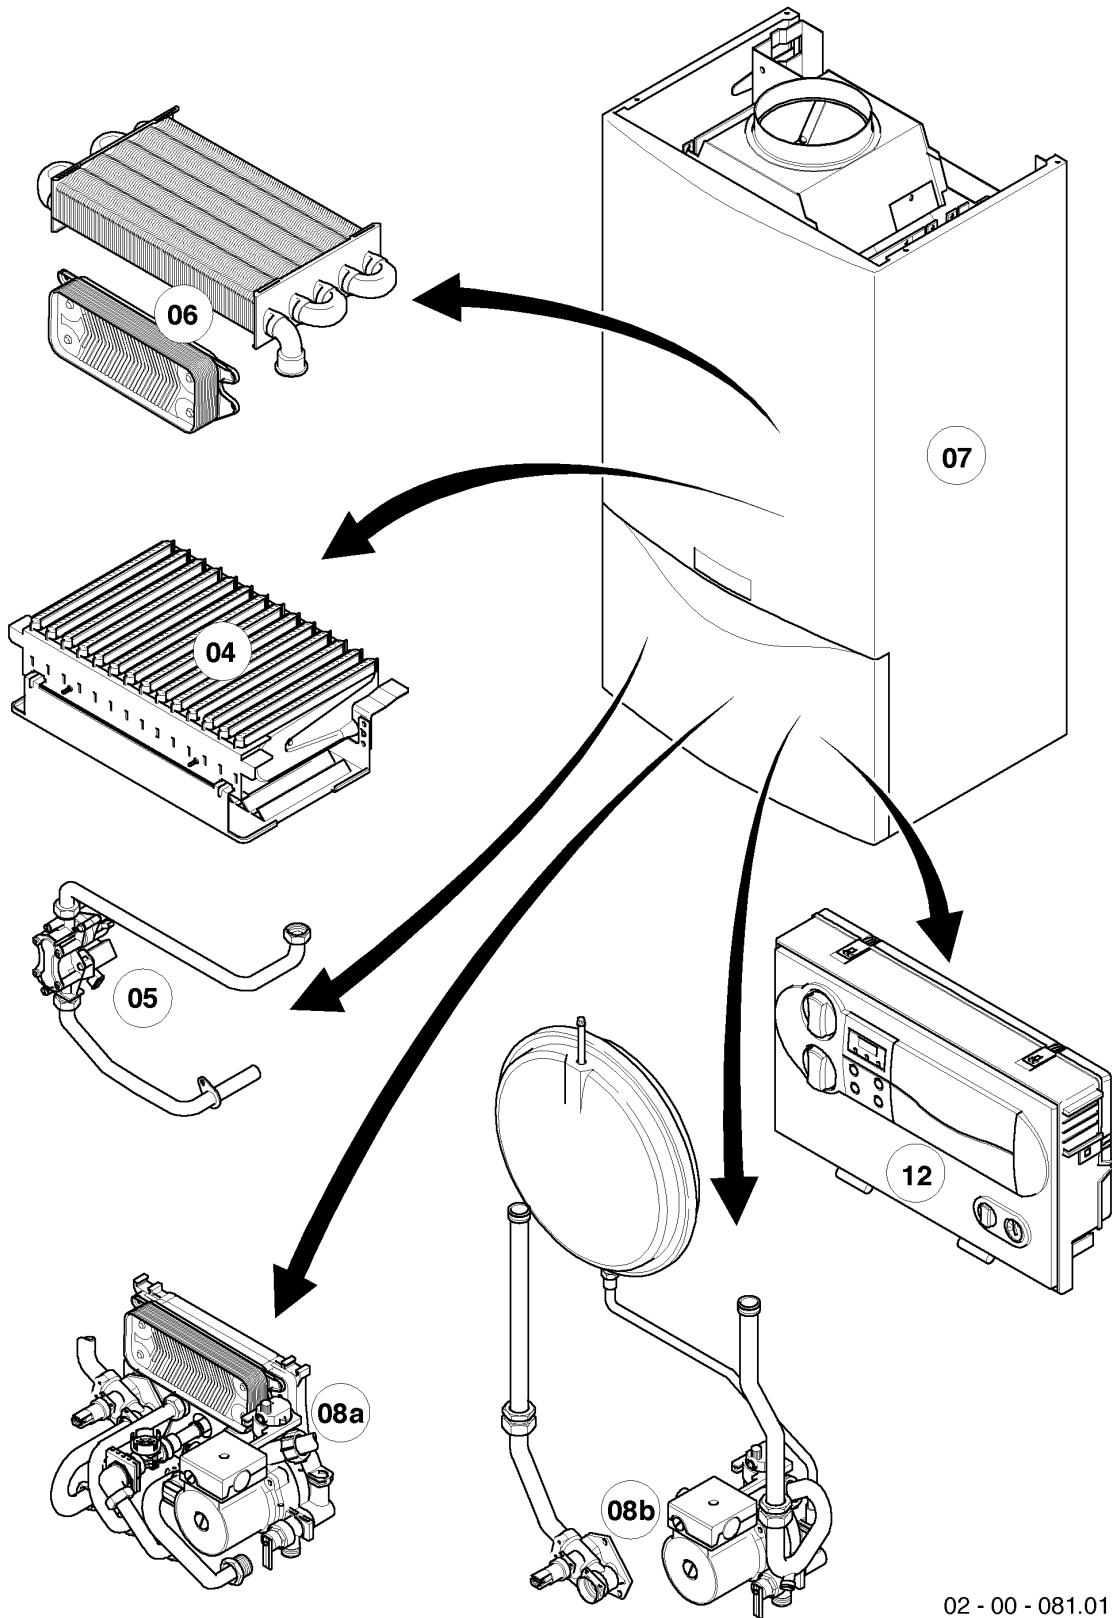

VM/VMW (camara abierta)

VMW 240/3-5 M classic

Resumen de grupos

02 - 00 - 081.01

VM/VMW (camara abierta)

VMW 240/3-5 M classic

Resumen de grupos

Pos.	Grupo
04	Quemador
05	Grupo regulador de gas
06	Intercambiador de calor
07	Revestimiento
08a	Componentes hidráulicos
08b	Componentes hidráulicos
12	Caja de comando