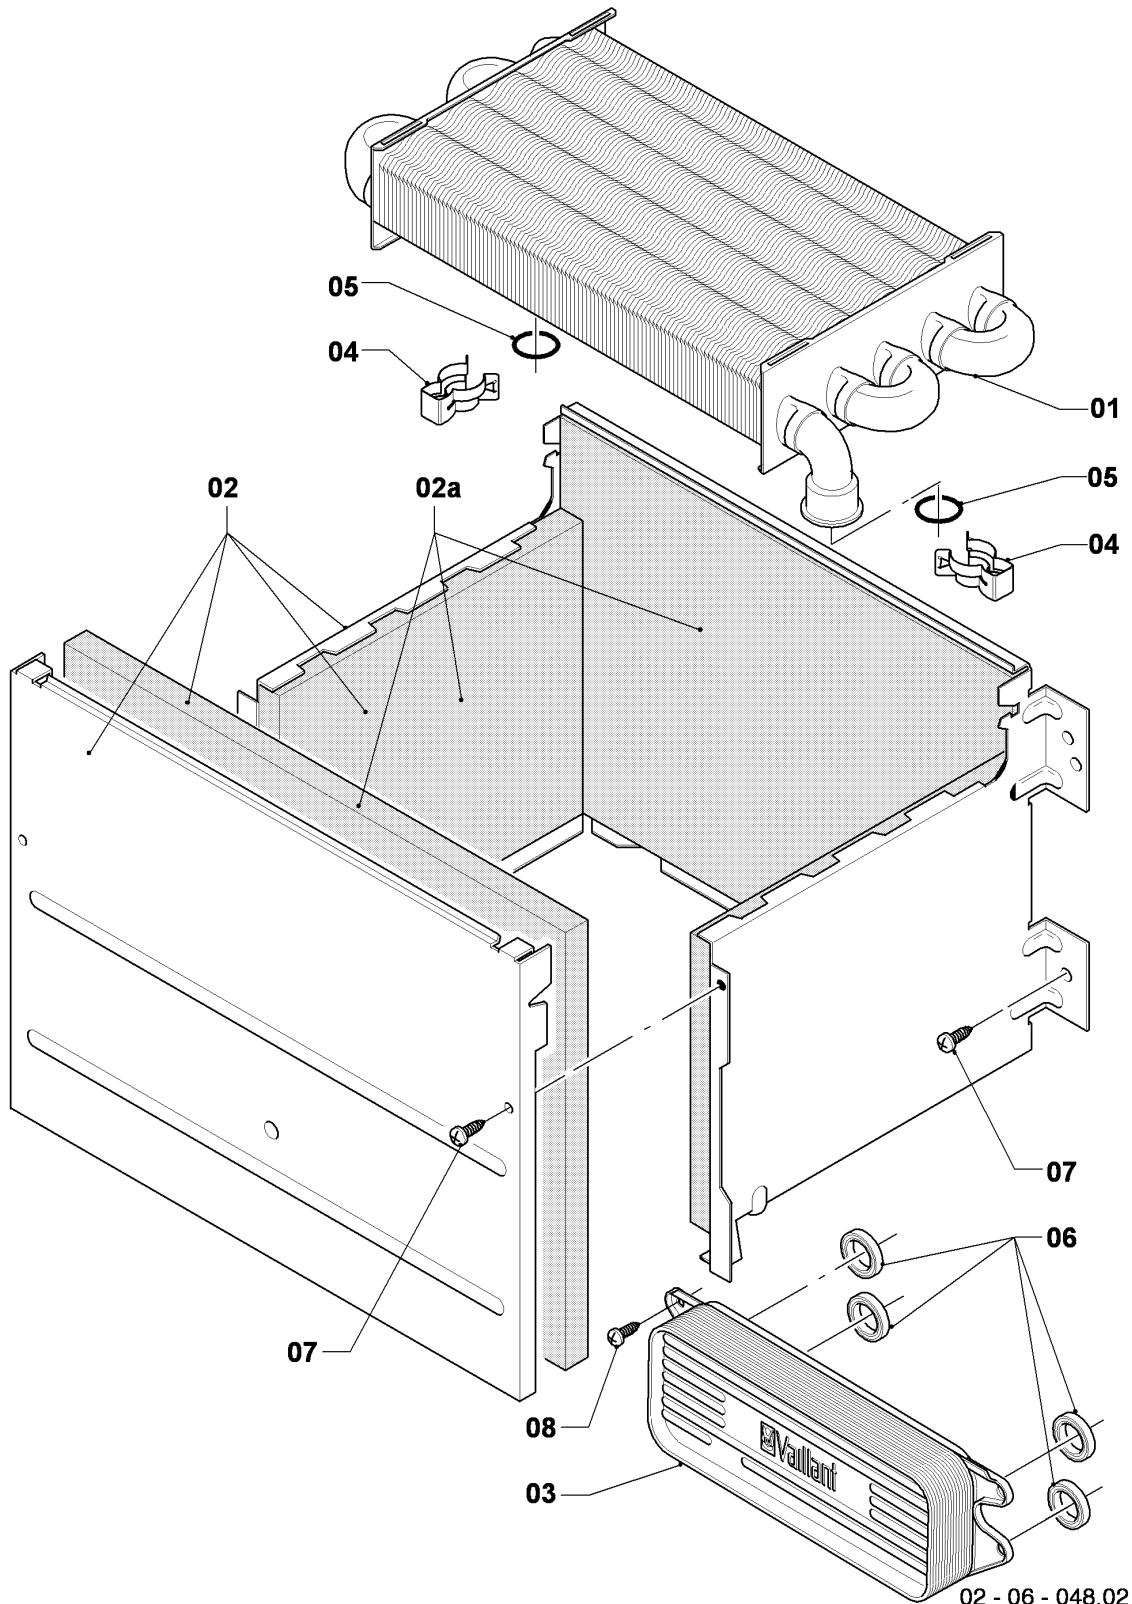

VM/VMW (camara abierta)

VMW 240/3-5 M classic

06 - Intercambiador de calor

VM/VMW (camara abierta)

VMW 240/3-5 M classic

06 - Intercambiador de calor

Pos.	Número de artículo	Descripción	Nota
01	0020019994	Intercambiador de calor (92 láminas)	con piezas 04,05
02	0020053594	Cámara de combustión	con pieza 07
02a	0020082189	Aislamiento (set)	
03	0020020018	Intercambiador a.c.s., 11 (13) placas	con piezas 06,08
04	219621	Resorte, (10 p.)	
05	981151	Anillo de cierre, (10 p.)	
06	178969	Junta, Typ C (10 p.)	
07	0020107695	Tornillo, (10 p.)	
08	178968	Tornillo, (10 p.)