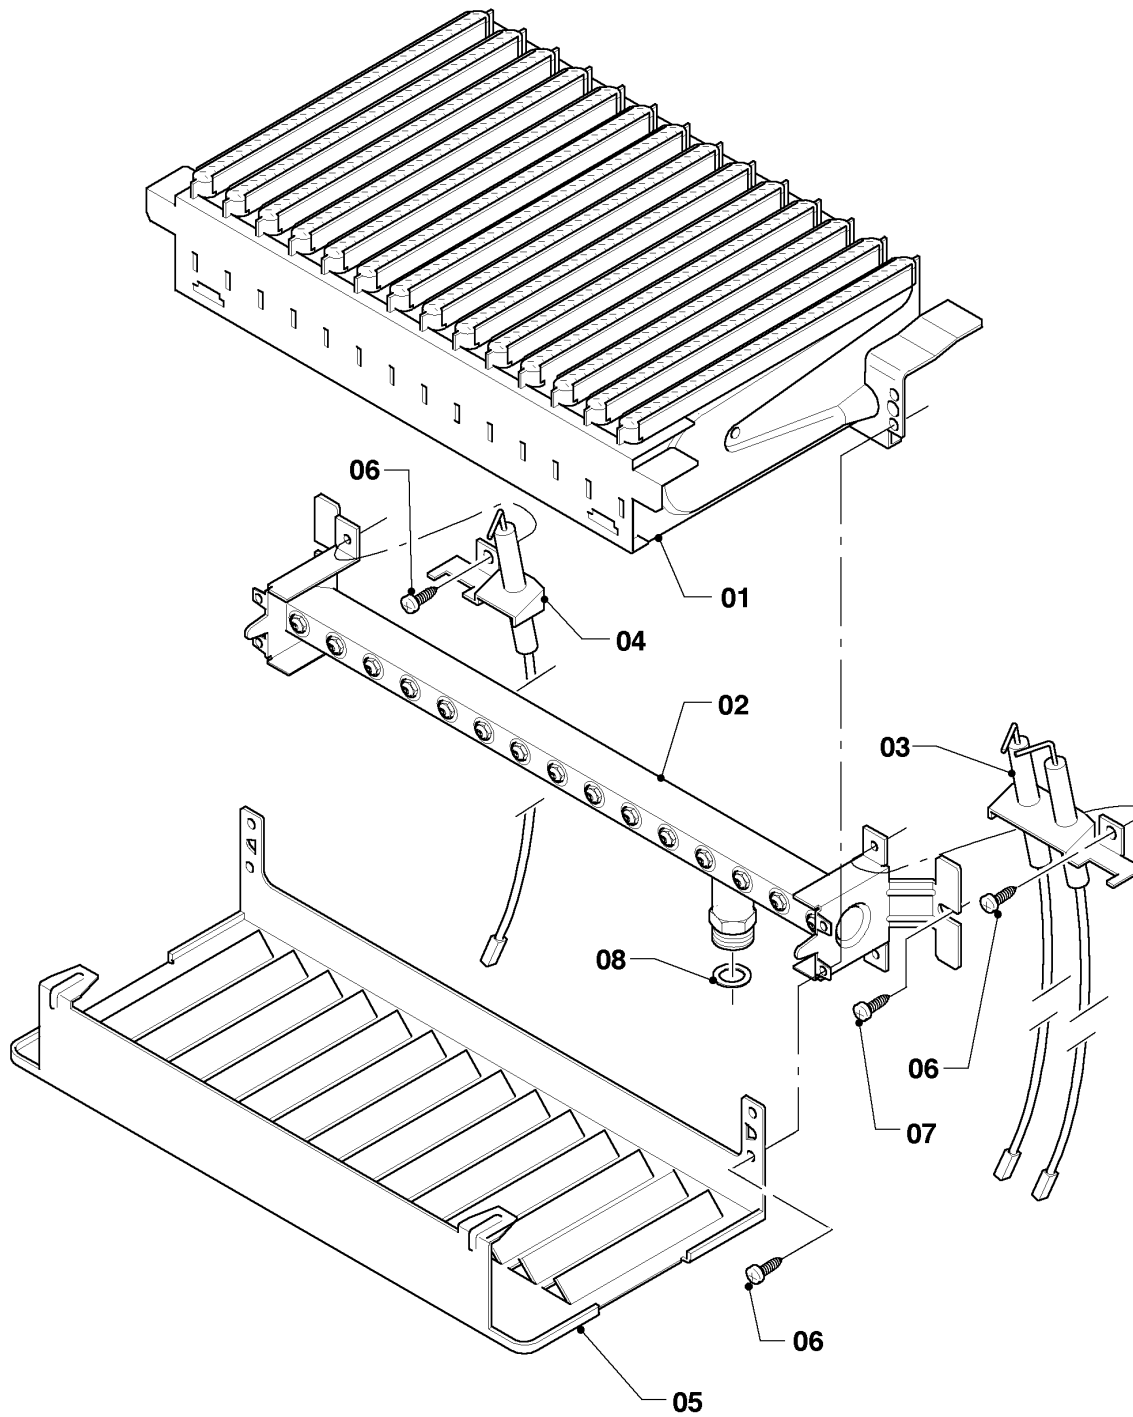

VM/VMW (camara abierta)

VMW 240/3-5 M classic

04 - Quemador

02 - 04 - 041.01

VM/VMW (camara abierta)

VMW 240/3-5 M classic

04 - Quemador

Pos.	Número de artículo	Descripción	Nota
01	0020071709	Grupo quemadores 24kW	con pieza 06
02	0020019983	Soporte de quemador 24kW H	para gas natural H, con piezas 07,08
02	0020019984	Soporte de quemador 24kW B	para gas liquido B, con piezas 07,08
03	0020019985	Electrodo de encendido	con pieza 06
04	090761	Electrodo	con pieza 06
05	0020019987	Chapa de protección	con pieza 06
06	139203	Tornillo, (M4x8) DIN 7500	
07	0020107695	Tornillo, (10 p.)	
08	981142	Junta, (10 p.)