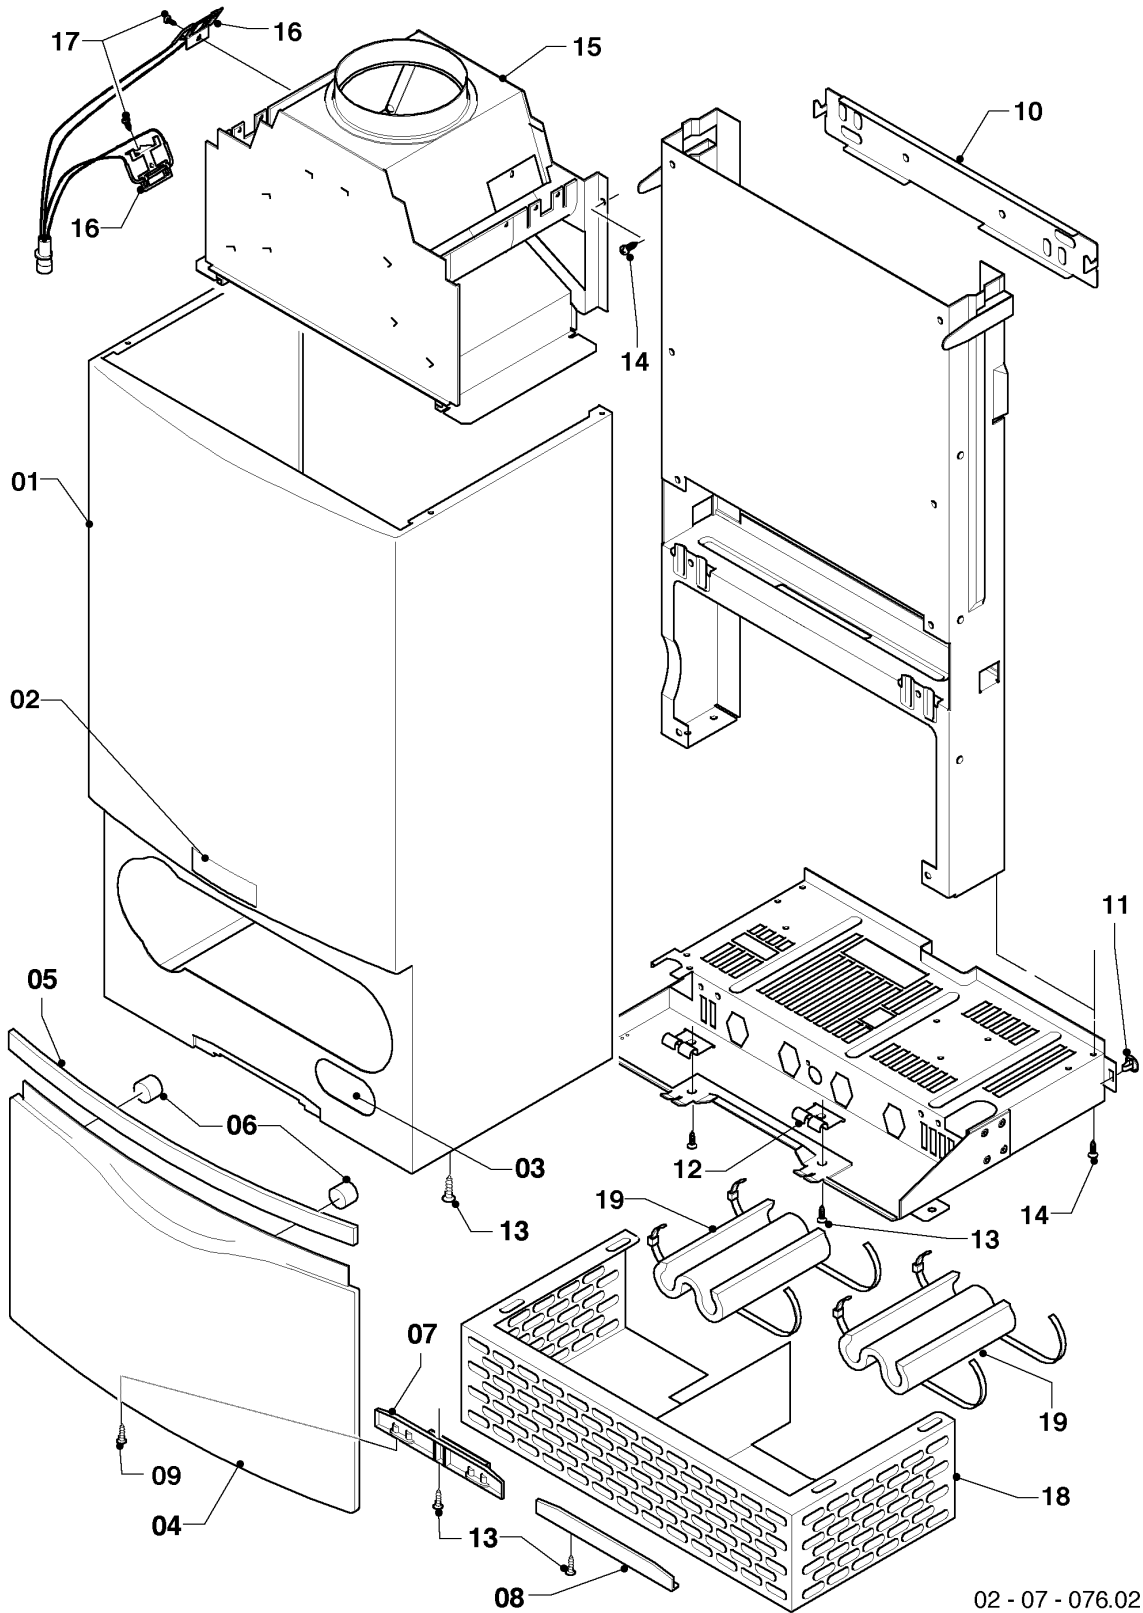

VM/VMW (camara abierta)

VMW 240/3-5 M classic

07 - Revestimiento

VM/VMW (camara abierta)

VMW 240/3-5 M classic

07 - Revestimiento

Pos.	Número de artículo	Descripción	Nota
01	0020020000	Carcasa	con piezas 02,03,11,13, para aparatos producidos en 2005 substituyase además la barra de la manija o si existe la tapa
02	0020020005	Placa Vaillant	
03	0020020006	Placa	
04	0020019996	Tapa	con piezas 05,06,09, para aparatos producidos en 2005 substituyase además la carcasa
05	0020019999	Manija (gris)	con pieza 06, para aparatos producidos en 2005 substituyase además la carcasa y tambien si existe la tapa
05	0020019998	Manija (blanco)	con pieza 06, para aparatos producidos en 2005 substituyase además la carcasa y tambien si existe la tapa
06	-	-	180941 no se suministra más, sustituyo vea número de la pos. 05
07	0020020002	Bisagra	con piezas 09,13
08	0020020003	Panel de cobertura bisagra	con pieza 13
09	193538	Tornillo, (10 p.)	
10	0020020001	Soporte	
10	0020130588	Conjunto de fijación (tornillos+anclas)	no figura
11	219619	Grapa, (10 p.)	
12	0020020025	Soporte, (2 p.)	con pieza 13
13	235740	Tornillo ISO 7049	
14	0020107695	Tornillo, (10 p.)	
15	0020019995	Corta-tiro ctra. retroceso 24kW	con piezas 14,17
16	253537	Sonda	con pieza 17
17	235750	Tornillo	
18	-	-	no para estos aparatos
19	-	-	no para estos aparatos