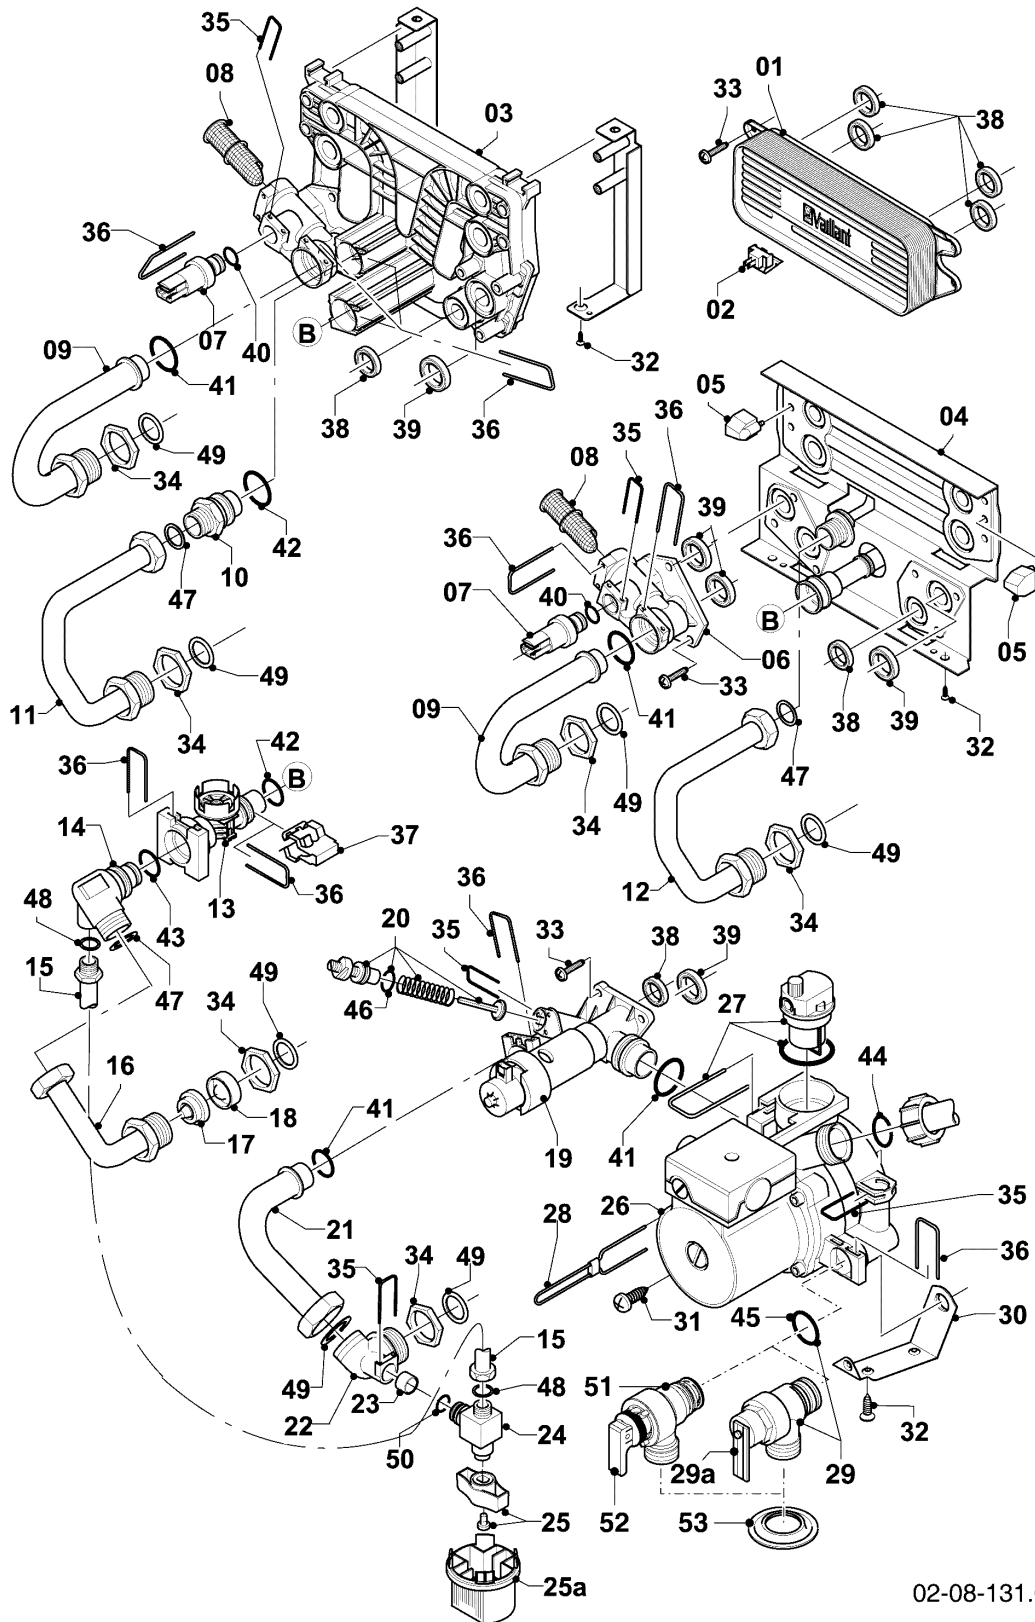

VM/VMW (camara abierta)

VMW 240/3-5 M classic

08a - Componentes hidráulicos

02-08-131.03

VM/VMW (camara abierta)

VMW 240/3-5 M classic

08a - Componentes hidráulicos

Pos.	Número de artículo	Descripción	Nota
01	0020020018	Intercambiador a.c.s., 11 (13) placas	con piezas 33,38
02	103430	Sonda NTC	
03	178970	Chapa	con piezas 32,33,35,36,38,39,40,41,42 Este artículo ha sido eliminado.
04	178965	Soporte	con piezas 05,32,33,37,38,39,41,42
05	193536	Soporte, (2 p.)	
06	0020140559	Conexión, plástico compuesto	con piezas 33,35,36,39,40,41
07	0020059717	Sensor (presión del agua)	con piezas 35,40
08	179030	Filtro	con piezas 36,41
09	179033	Tubo	con piezas 34,41,49
10	0020019990	Pieza de conexión	con piezas 42,47
11	0020020017	Tubo de conexión	con piezas 34,47,49
12	179034	Tubo	con piezas 34,47,49
13	178988	Aqua-sensor	con piezas 36,37,42,43
14	0020018067	Pieza de conexión	con piezas 36,43,47,48
15	0020018066	Tubo	con pieza 48
16	179037	Tubo	con piezas 17,18,34,47,49
17	-	-	no para estos aparatos
18	074514	Filtro	
19	0020020015	Válvula de prioridad, plástico	con piezas 20,33,35,36,38,39,41,46
20	178980	Bypass	con piezas 35,46
21	179036	Tubo	con piezas 41,49
22	0020018068	Pieza de conexión	con piezas 34,49,50
23	0020018064	Válvula de bola	
24	0020018065	Mando de evacuacion	con piezas 25,48,50
25	0020010292	Mando, (2 p.)	
25a	0020051043	Mando	
26	0020020023	Bomba	con piezas 27,30,33,35,36,38,39,41,44,45
27	104521	Purgador automático	
28	178981	Grapa