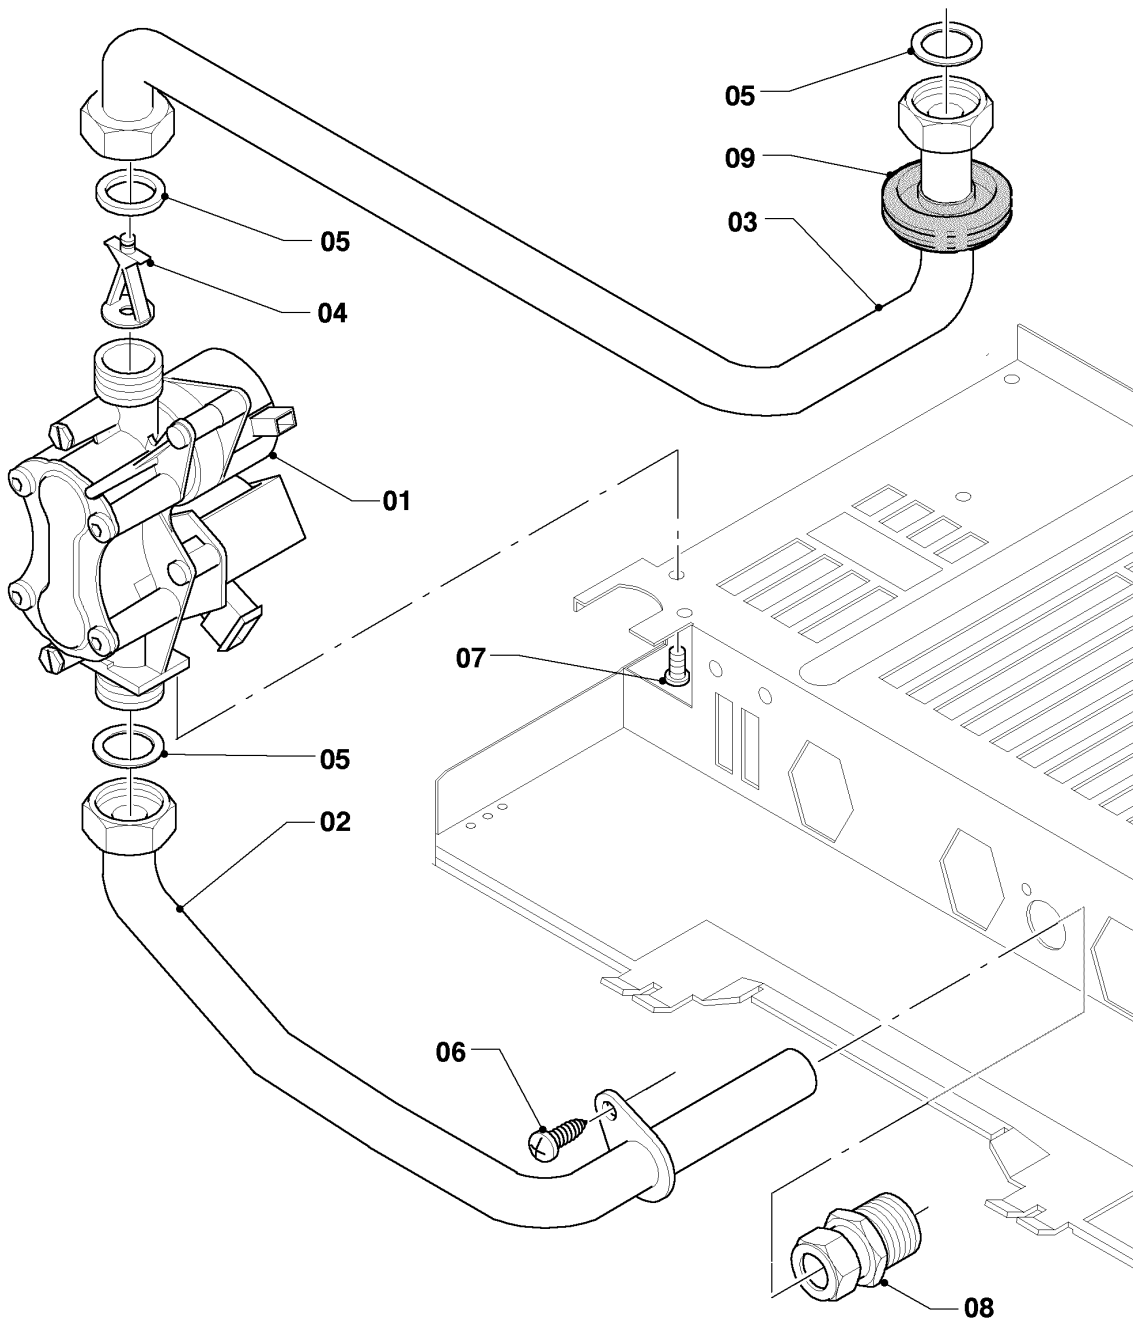

VM/VMW (camara abierta)

VMW 240/3-5 M classic

05 - Grupo regulador de gas

02 - 05 - 021.01

VM/VMW (camara abierta)

VMW 240/3-5 M classic

05 - Grupo regulador de gas

Pos.	Número de artículo	Descripción	Nota
00	0020024599	Juego de transformación 24kW al P/B	para la transformación al gas liquido B, no figura
00	0020024600	Juego de transformación 24kW al H	para la transformación al gas natural H, no figura
01	0020019991	Bloque regulador de gases	para gas natural H, con piezas 05,07
01	0020019992	Bloque regulador de gases	para gas liquido B, con piezas 05,07
02	0020019989	Tubo gas	con piezas 05,06
03	0020019988	Tubo gas	con pieza 05, para aplicaciones hasta 12/2005: en caso de un pre-tobera de metal montado, tiene que substituirse por el pre-tobera de plástico (pieza 04).
04	0020023813	Pre-tobera 5,70 marrón	para gas natural H y gas liquido B, con pieza 05
05	981142	Junta, (10 p.)	
06	0020107695	Tornillo, (10 p.)	
07	118938	Tornillo cabeza alomada ISO 7045	
08	083437	Racor de gas R3/4 x 15