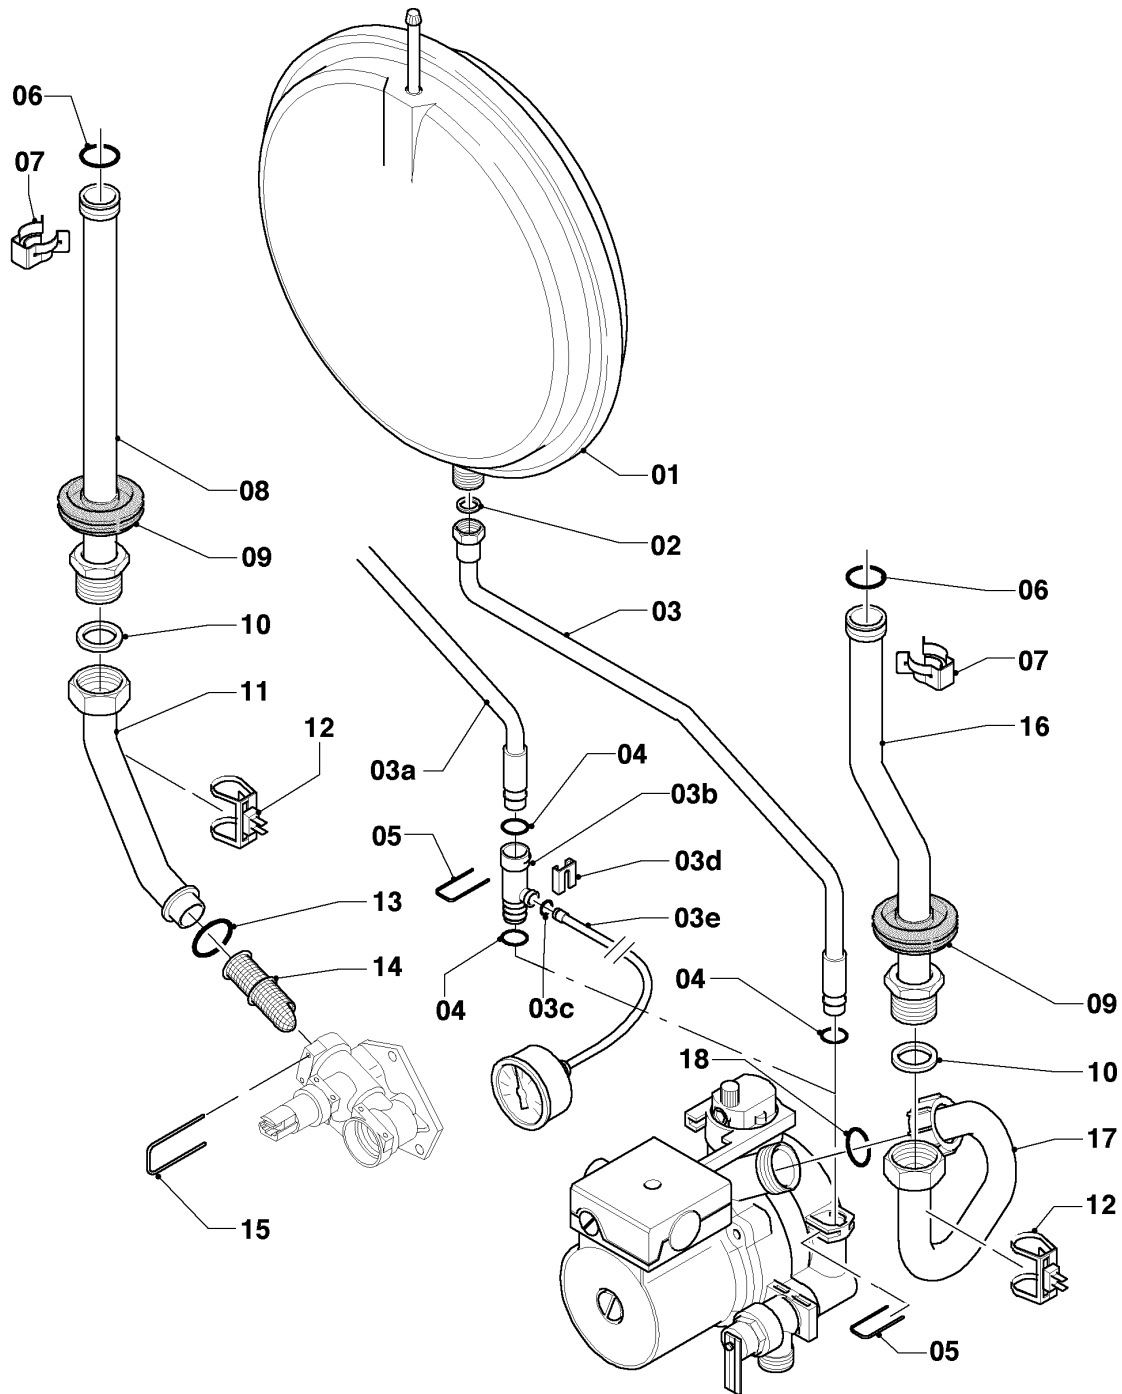

VM/VMW (camara abierta)

VMW 240/3-5 M classic

08b - Componentes hidráulicos

02 - 08 - 132.01

VM/VMW (camara abierta)

VMW 240/3-5 M classic

08b - Componentes hidráulicos

Pos.	Número de artículo	Descripción	Nota
01	0020020019	Vaso de expansión 6 ltr.	con pieza 02
02	981149	Junta, (10 p.)	
03	0020020022	Tubo de conexión	con piezas 02,04,05
03a	0020023811	Tubo de conexión	con piezas 02,04,05
03b	0020023812	Adaptador manometro	con piezas 03c,03d,04,05
03c	981155	Anillo de cierre, (10 p.)	
03d	0020107709	Soporte	
03e	180982	Manómetro	con piezas 03c,03d
04	178993	Anillo de cierre, (10 p.)	
05	0020107694	Grapa, (5 p.)	
06	981151	Anillo de cierre, (10 p.)	
07	219621	Resorte, (10 p.)	
08	0020038160	Tubo de conexión	con piezas 06,07,09,10, para aparatos hasta 12/2005 substituya también la parte pos. 11
09	-	-	no para estos aparatos
10	981140	Junta, 3/4 (10 p.)	
11	0020038158	Tubo de conexión	con piezas 10,13, para aparatos hasta 12/2005 substituya también la parte pos. 08
12	0020068120	Sensor, NTC 19mm	
13	193537	Anillo de cierre, (10 p.)	
14	179030	Filtro	con piezas 13,15
15	178992	Grapa, (10 p.)	
16	0020020024	Tubo de conexión	con piezas 06,07,09,10
17	0020020020	Tubo de conexión	con piezas 10,18
18	193539	Anillo de cierre, (10 p.)