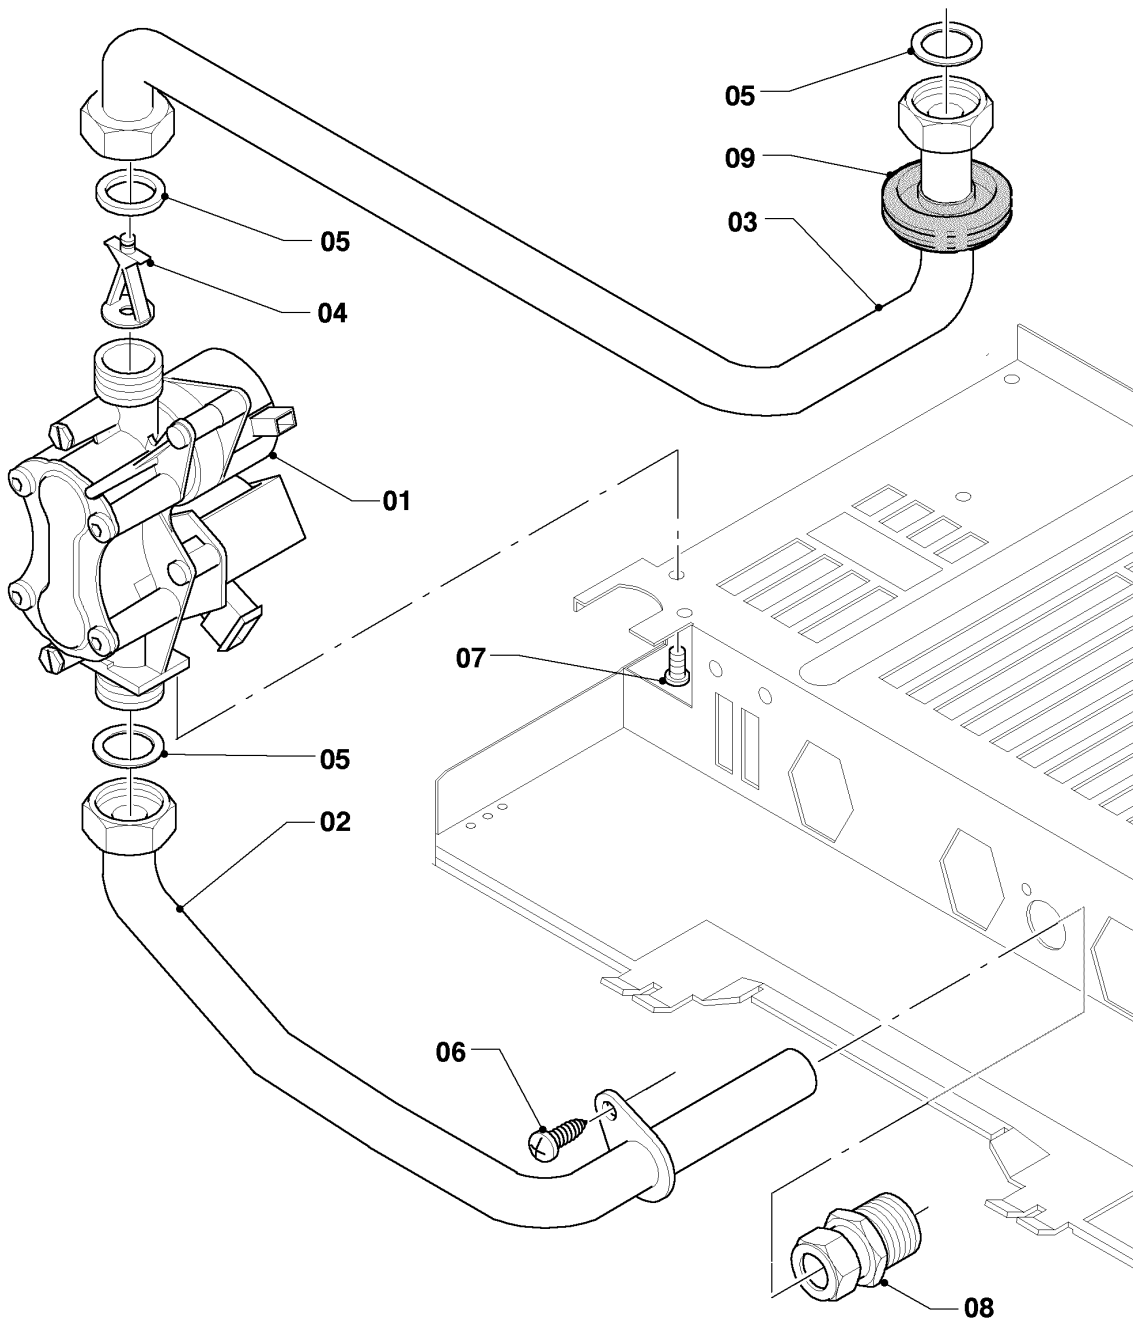

VM/VMW (camara abierta)

VMW 240/3-5 M R1

04 - Quemador

02 - 04 - 052

VM/VMW (camara abierta)

VMW 240/3-5 M R1

04 - Quemador

Pos.	Número de artículo	Descripción	Nota
01	0020071709	Grupo quemadores 24kW	con pieza 06
02	0020019983	Soporte de quemador 24kW H	para gas natural H, con piezas 07,08
02	0020019984	Soporte de quemador 24kW B	para gas liquido B, con piezas 07,08
04	0020039057	Electrodo	con pieza 07
05	0020019987	Chapa de protección	con pieza 06
06	139203	Tornillo, (M4x8) DIN 7500	
07	0020107695	Tornillo, (10 p.)	
08	981142	Junta, (10 p.)	

VM/VMW (camara abierta)

VMW 240/3-5 M R1

05 - Grupo regulador de gas

02 - 05 - 021.01

VM/VMW (camara abierta)

VMW 240/3-5 M R1

05 - Grupo regulador de gas

Pos.	Número de artículo	Descripción	Nota
00	0020024599	Juego de transformación 24kW al P/B	para la transformación al gas liquido B, no figura
00	0020024600	Juego de transformación 24kW al H	para la transformación al gas natural H, no figura
01	0020019991	Bloque regulador de gases	para gas natural H, con piezas 05,07
01	0020019992	Bloque regulador de gases	para gas liquido B, con piezas 05,07
02	0020019989	Tubo gas	con piezas 05,06
03	0020019988	Tubo gas	con pieza 05
04	0020023813	Pre-tobera 5,70 marrón	para gas natural H y gas liquido B, con pieza 05
05	981142	Junta, (10 p.)	
06	0020107695	Tornillo, (10 p.)	
07	118938	Tornillo cabeza alomada ISO 7045	
08	083437	Racor de gas R3/4 x 15	