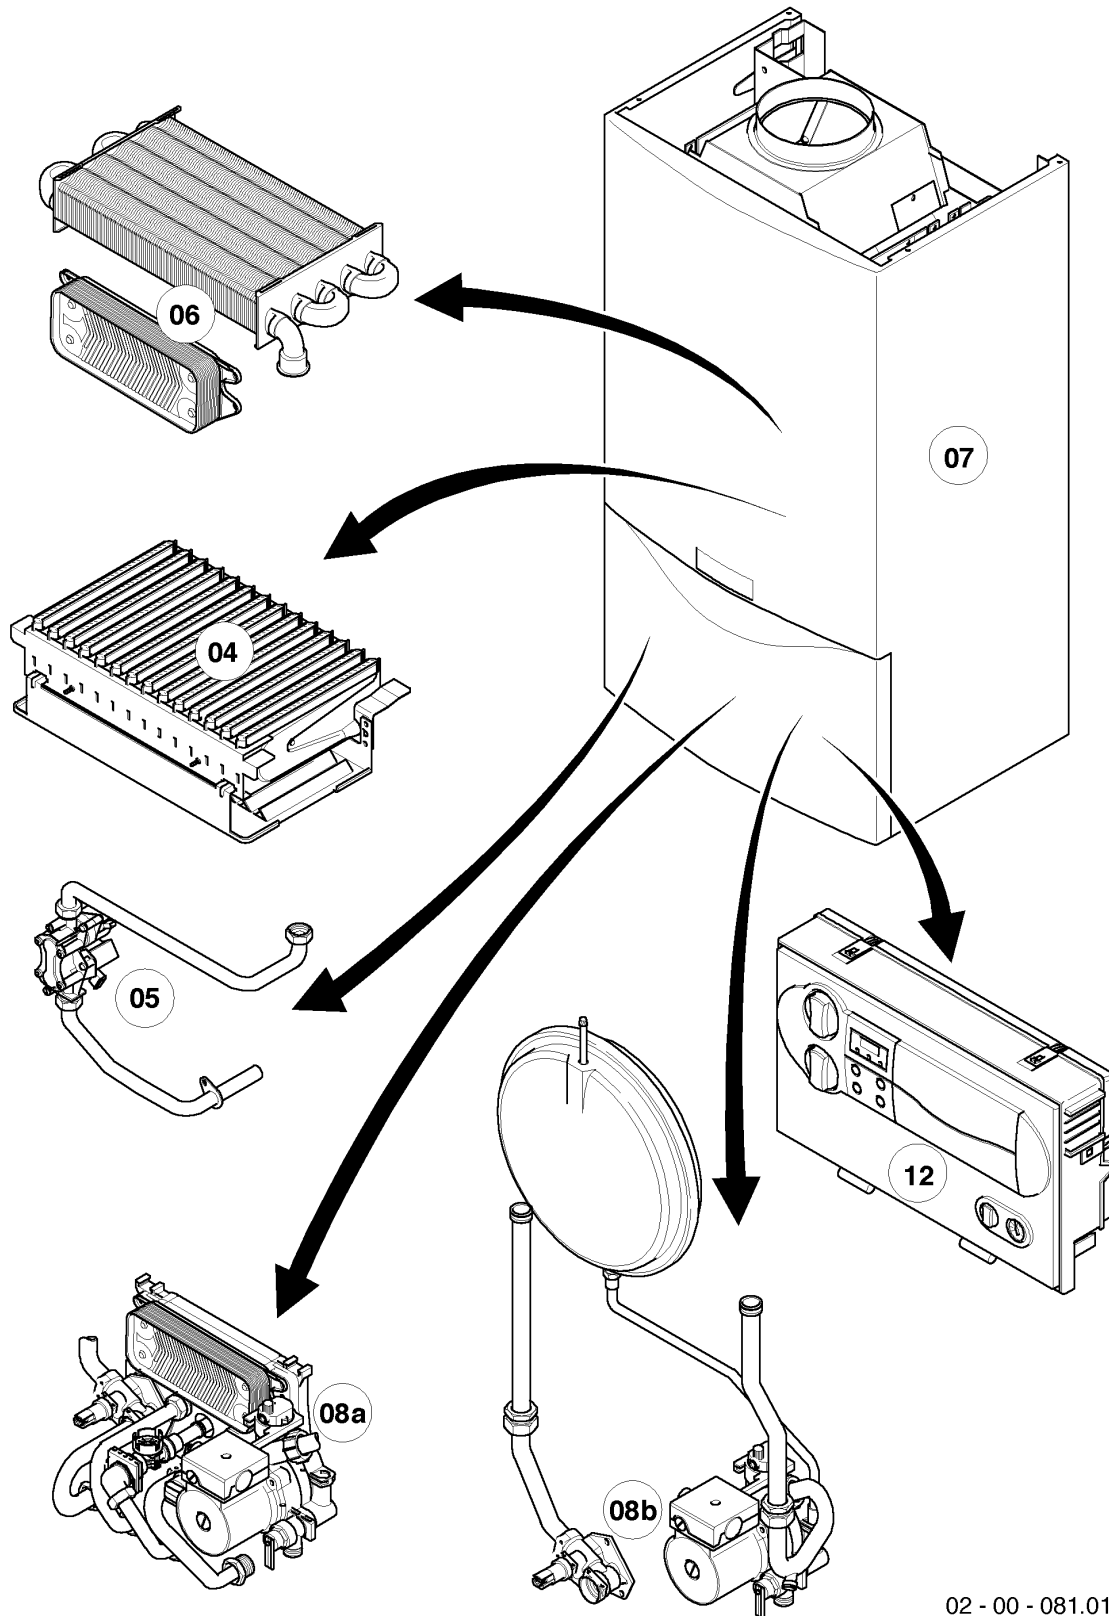

VM/VMW (camara abierta)

VMW 240/3-5 M R1

Resumen de grupos

02 - 00 - 081.01

VM/VMW (camara abierta)

VMW 240/3-5 M R1

Resumen de grupos

Pos.	Grupo
04	Quemador
05	Grupo regulador de gas
06	Intercambiador de calor
07	Revestimiento
08a	Componentes hidráulicos
08b	Componentes hidráulicos
12	Caja de comando