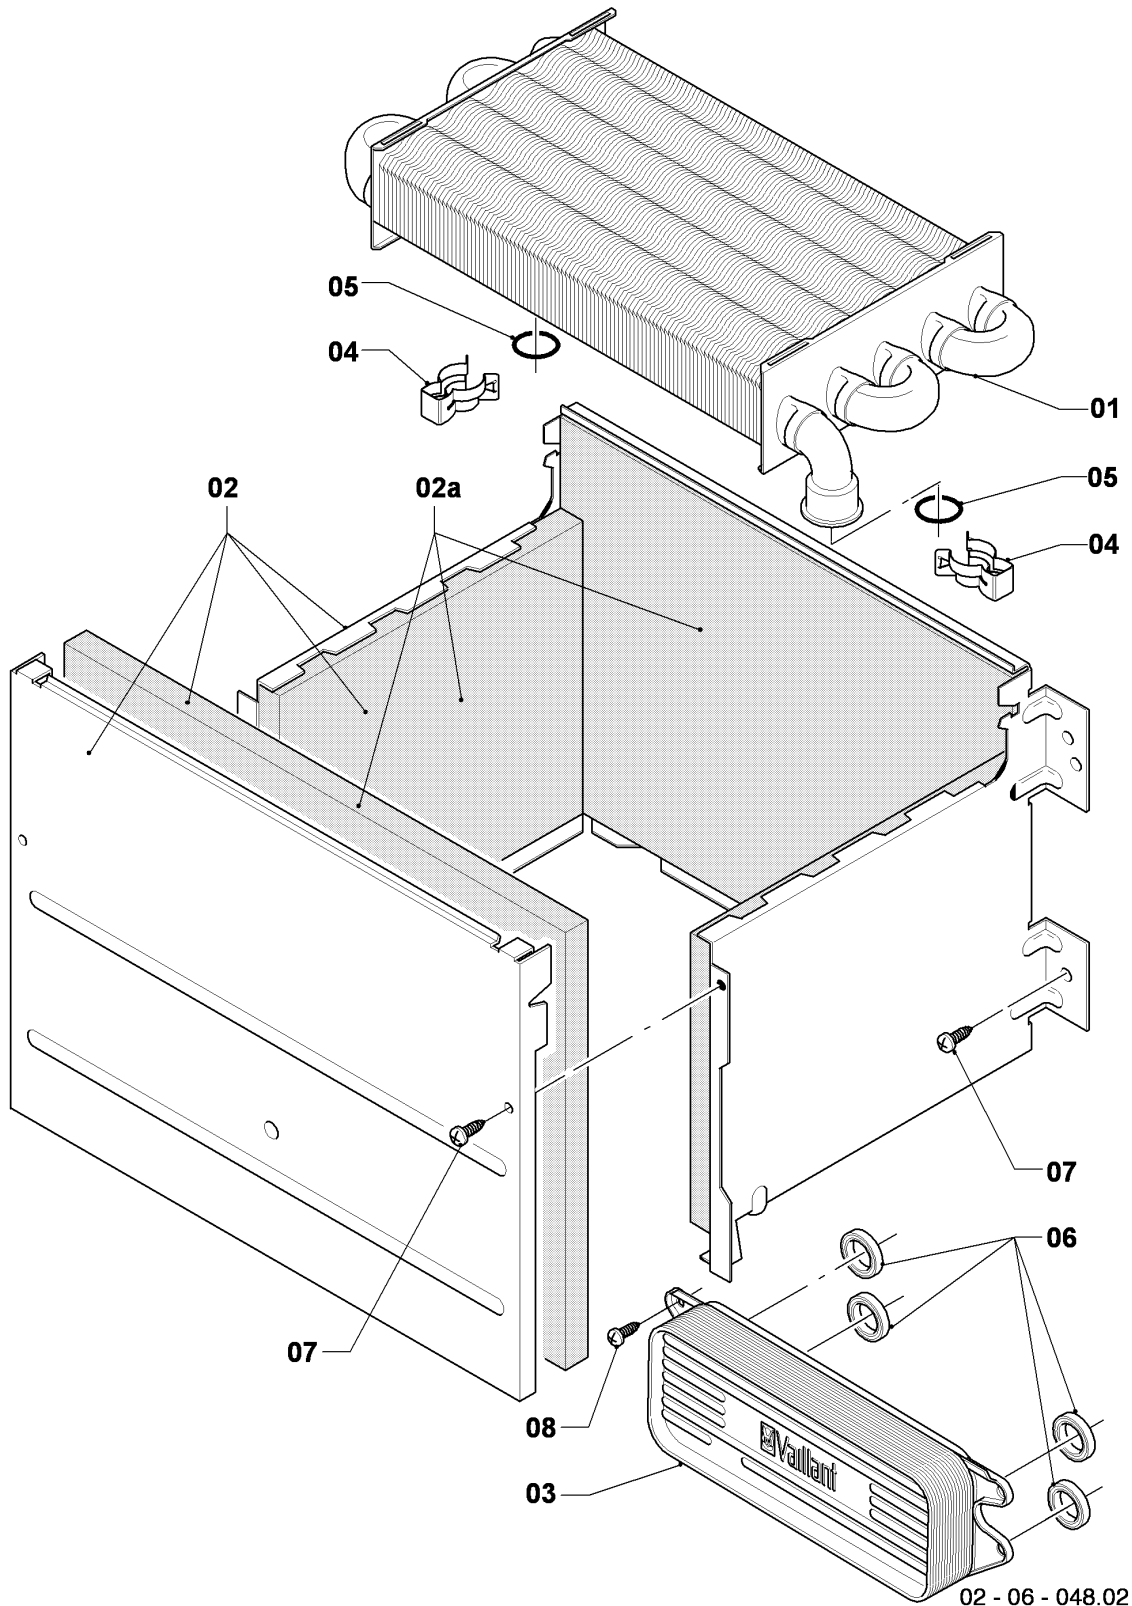

VM/VMW (camara abierta)

VMW 240/3-5 M R1

05 - Grupo regulador de gas

02 - 05 - 021.01

VM/VMW (camara abierta)

VMW 240/3-5 M R1

05 - Grupo regulador de gas

Pos.	Número de artículo	Descripción	Nota
00	0020024599	Juego de transformación 24kW al P/B	para la transformación al gas liquido B, no figura
00	0020024600	Juego de transformación 24kW al H	para la transformación al gas natural H, no figura
01	0020019991	Bloque regulador de gases	para gas natural H, con piezas 05,07
01	0020019992	Bloque regulador de gases	para gas liquido B, con piezas 05,07
02	0020019989	Tubo gas	con piezas 05,06
03	0020019988	Tubo gas	con pieza 05
04	0020023813	Pre-tobera 5,70 marrón	para gas natural H y gas liquido B, con pieza 05
05	981142	Junta, (10 p.)	
06	0020107695	Tornillo, (10 p.)	
07	118938	Tornillo cabeza alomada ISO 7045	
08	083437	Racor de gas R3/4 x 15	

VM/VMW (camara abierta)

VMW 240/3-5 M R1

06 - Intercambiador de calor

VM/VMW (camara abierta)

VMW 240/3-5 M R1

06 - Intercambiador de calor

Pos.	Número de artículo	Descripción	Nota
01	0020019994	Intercambiador de calor (92 láminas)	con piezas 04,05
02	0020053594	Cámara de combustión	con pieza 07
02a	0020082189	Aislamiento (set)	
03	0020020018	Intercambiador a.c.s., 11 (13) placas	con piezas 06,08
04	219621	Resorte, (10 p.)	
05	981151	Anillo de cierre, (10 p.)	
06	178969	Junta, Typ C (10 p.)	
07	0020107695	Tornillo, (10 p.)	
08	178968	Tornillo, (10 p.)	