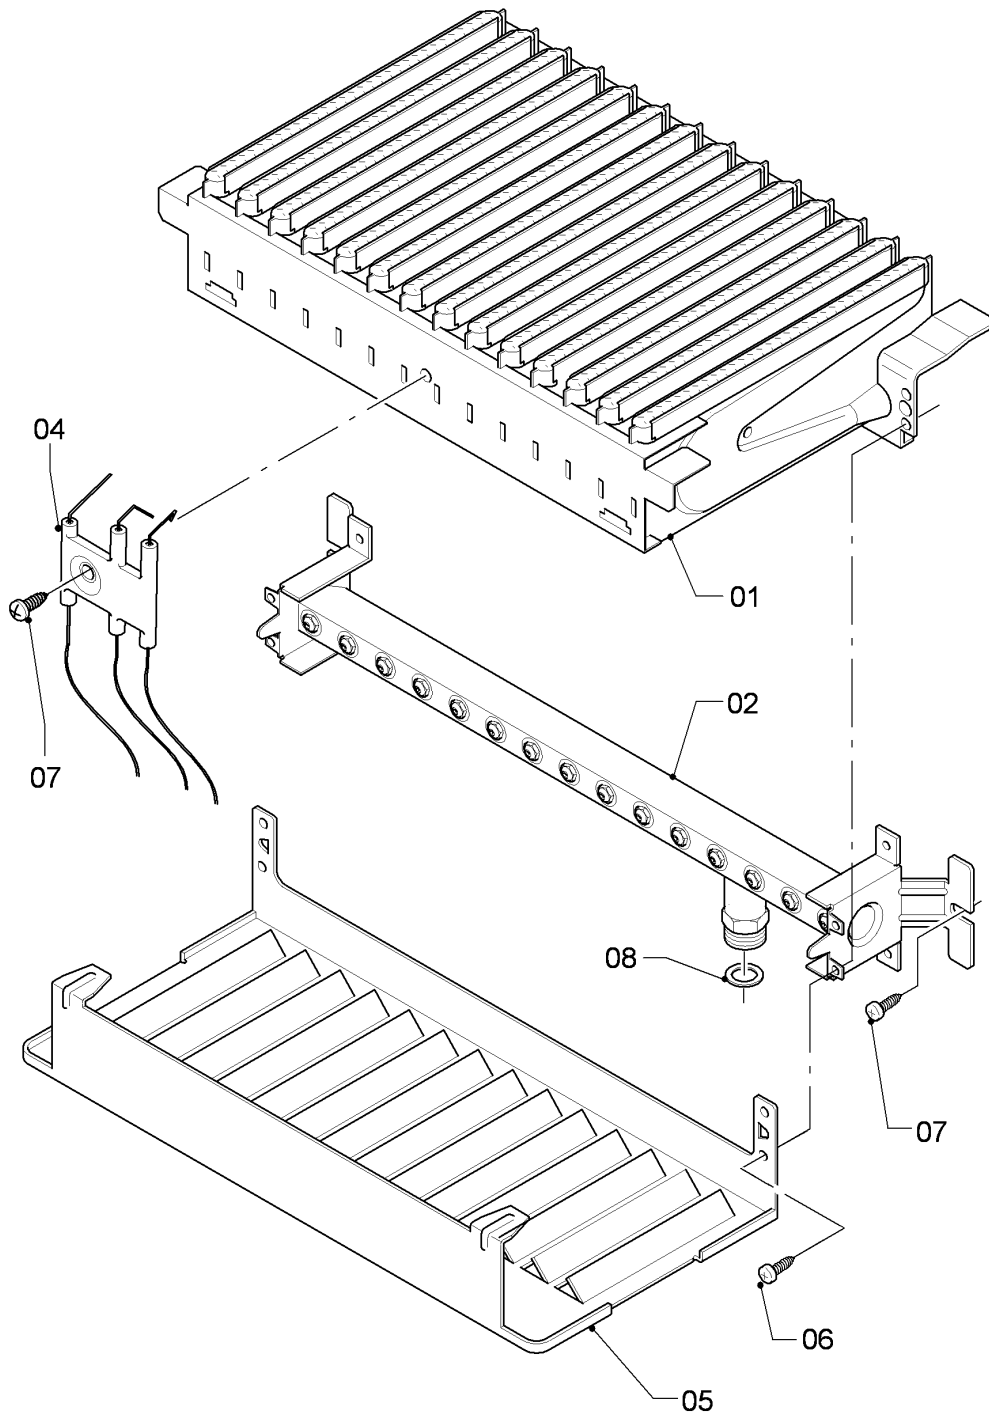

VM/VMW (camara abierta)

VMW 240/3-5 M R1

Resumen de grupos

02 - 00 - 081.01

VM/VMW (camara abierta)

VMW 240/3-5 M R1

Resumen de grupos

Pos.	Grupo
04	Quemador
05	Grupo regulador de gas
06	Intercambiador de calor
07	Revestimiento
08a	Componentes hidráulicos
08b	Componentes hidráulicos
12	Caja de comando

VM/VMW (camara abierta)

VMW 240/3-5 M R1

04 - Quemador

02 - 04 - 052

VM/VMW (camara abierta)

VMW 240/3-5 M R1

04 - Quemador

Pos.	Número de artículo	Descripción	Nota
01	0020071709	Grupo quemadores 24kW	con pieza 06
02	0020019983	Soporte de quemador 24kW H	para gas natural H, con piezas 07,08
02	0020019984	Soporte de quemador 24kW B	para gas liquido B, con piezas 07,08
04	0020039057	Electrodo	con pieza 07
05	0020019987	Chapa de protección	con pieza 06
06	139203	Tornillo, (M4x8) DIN 7500	
07	0020107695	Tornillo, (10 p.)	
08	981142	Junta, (10 p.)	

VM/VMW (camara abierta)

VMW 240/3-5 M R1

05 - Grupo regulador de gas

02 - 05 - 021.01

VM/VMW (camara abierta)

VMW 240/3-5 M R1

05 - Grupo regulador de gas

Pos.	Número de artículo	Descripción	Nota
00	0020024599	Juego de transformación 24kW al P/B	para la transformación al gas liquido B, no figura
00	0020024600	Juego de transformación 24kW al H	para la transformación al gas natural H, no figura
01	0020019991	Bloque regulador de gases	para gas natural H, con piezas 05,07
01	0020019992	Bloque regulador de gases	para gas liquido B, con piezas 05,07
02	0020019989	Tubo gas	con piezas 05,06
03	0020019988	Tubo gas	con pieza 05
04	0020023813	Pre-tobera 5,70 marrón	para gas natural H y gas liquido B, con pieza 05
05	981142	Junta, (10 p.)	
06	0020107695	Tornillo, (10 p.)	
07	118938	Tornillo cabeza alomada ISO 7045	
08	083437	Racor de gas R3/4 x 15	