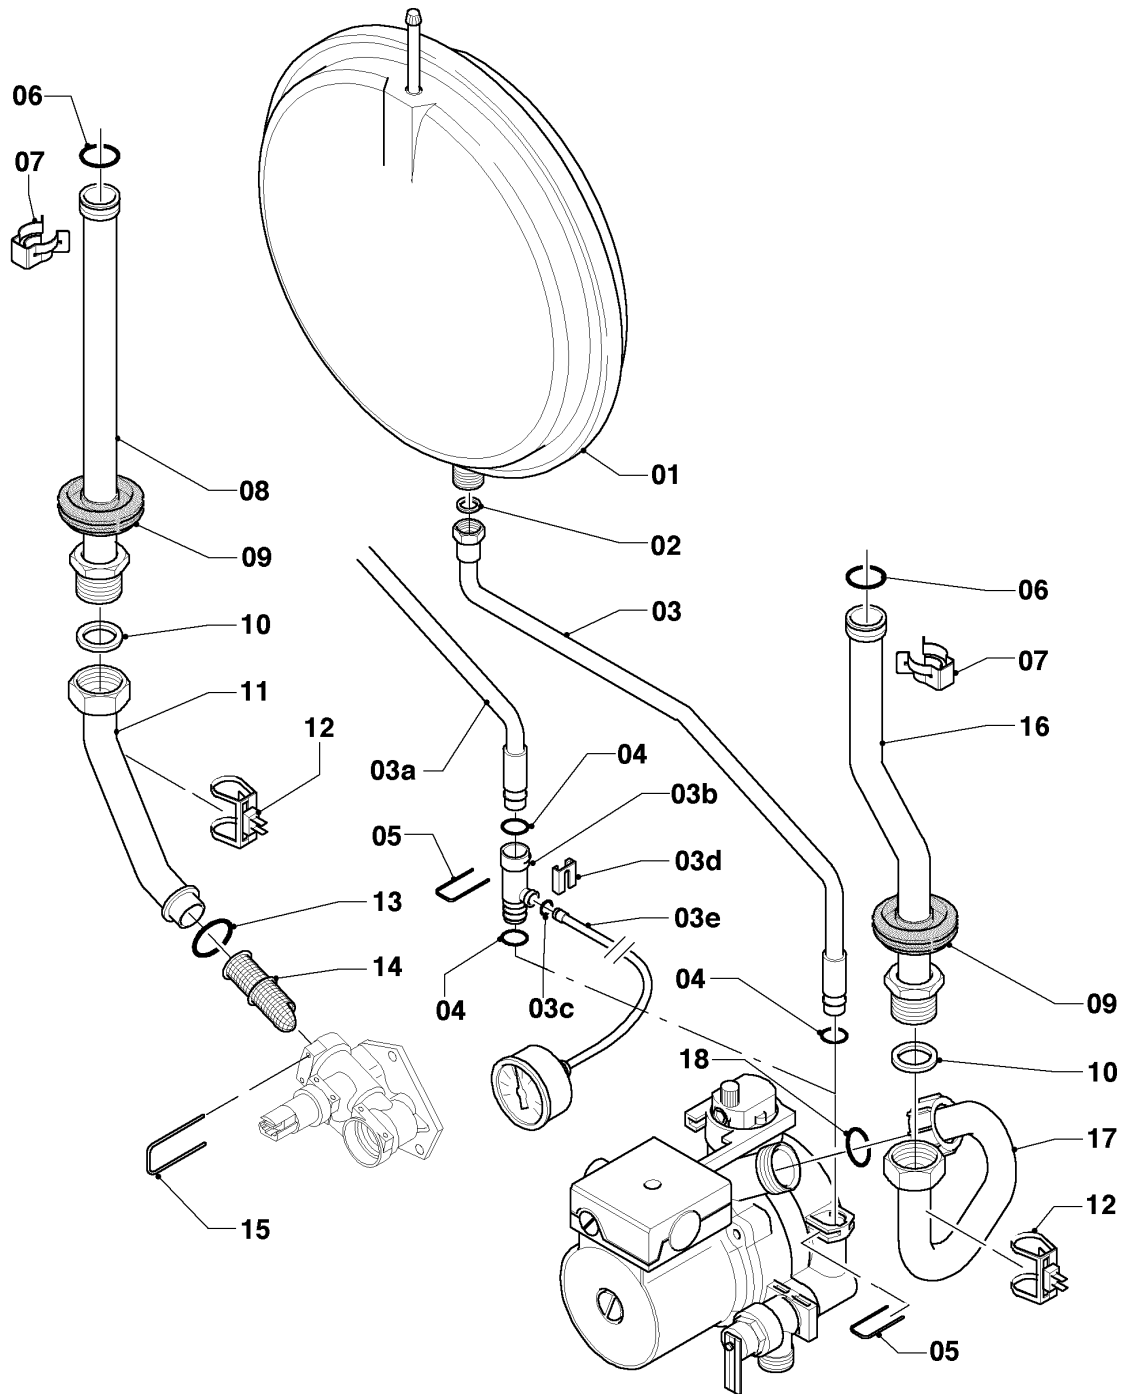

VM/VMW (camara abierta)

VMW 240/3-5 M R1

08b - Componentes hidráulicos

02 - 08 - 132.01

VM/VMW (camara abierta)

VMW 240/3-5 M R1

08b - Componentes hidráulicos

Pos.	Número de artículo	Descripción	Nota
01	0020020019	Vaso de expansión 6 ltr.	con pieza 02
02	981149	Junta, (10 p.)	
03	0020020022	Tubo de conexión	con piezas 02,04,05
03a	0020023811	Tubo de conexión	con piezas 02,04,05
03b	0020023812	Adaptador manometro	con piezas 03c,03d,04,05
03c	981155	Anillo de cierre, (10 p.)	
03d	0020107709	Soporte	
03e	180982	Manómetro	con piezas 03c,03d
04	178993	Anillo de cierre, (10 p.)	
05	0020107694	Grapa, (5 p.)	
06	981151	Anillo de cierre, (10 p.)	
07	219621	Resorte, (10 p.)	
08	0020038160	Tubo de conexión	con piezas 06,07,09,10
09	-	-	no para estos aparatos
10	981140	Junta, 3/4 (10 p.)	
11	0020038158	Tubo de conexión	con piezas 10,13
12	0020068120	Sensor, NTC 19mm	
13	193537	Anillo de cierre, (10 p.)	
14	179030	Filtro	con piezas 13,15
15	178992	Grapa, (10 p.)	
16	0020020024	Tubo de conexión	con piezas 06,07,09,10
17	0020020020	Tubo de conexión	con piezas 10,18
18	193539	Anillo de cierre, (10 p.)	