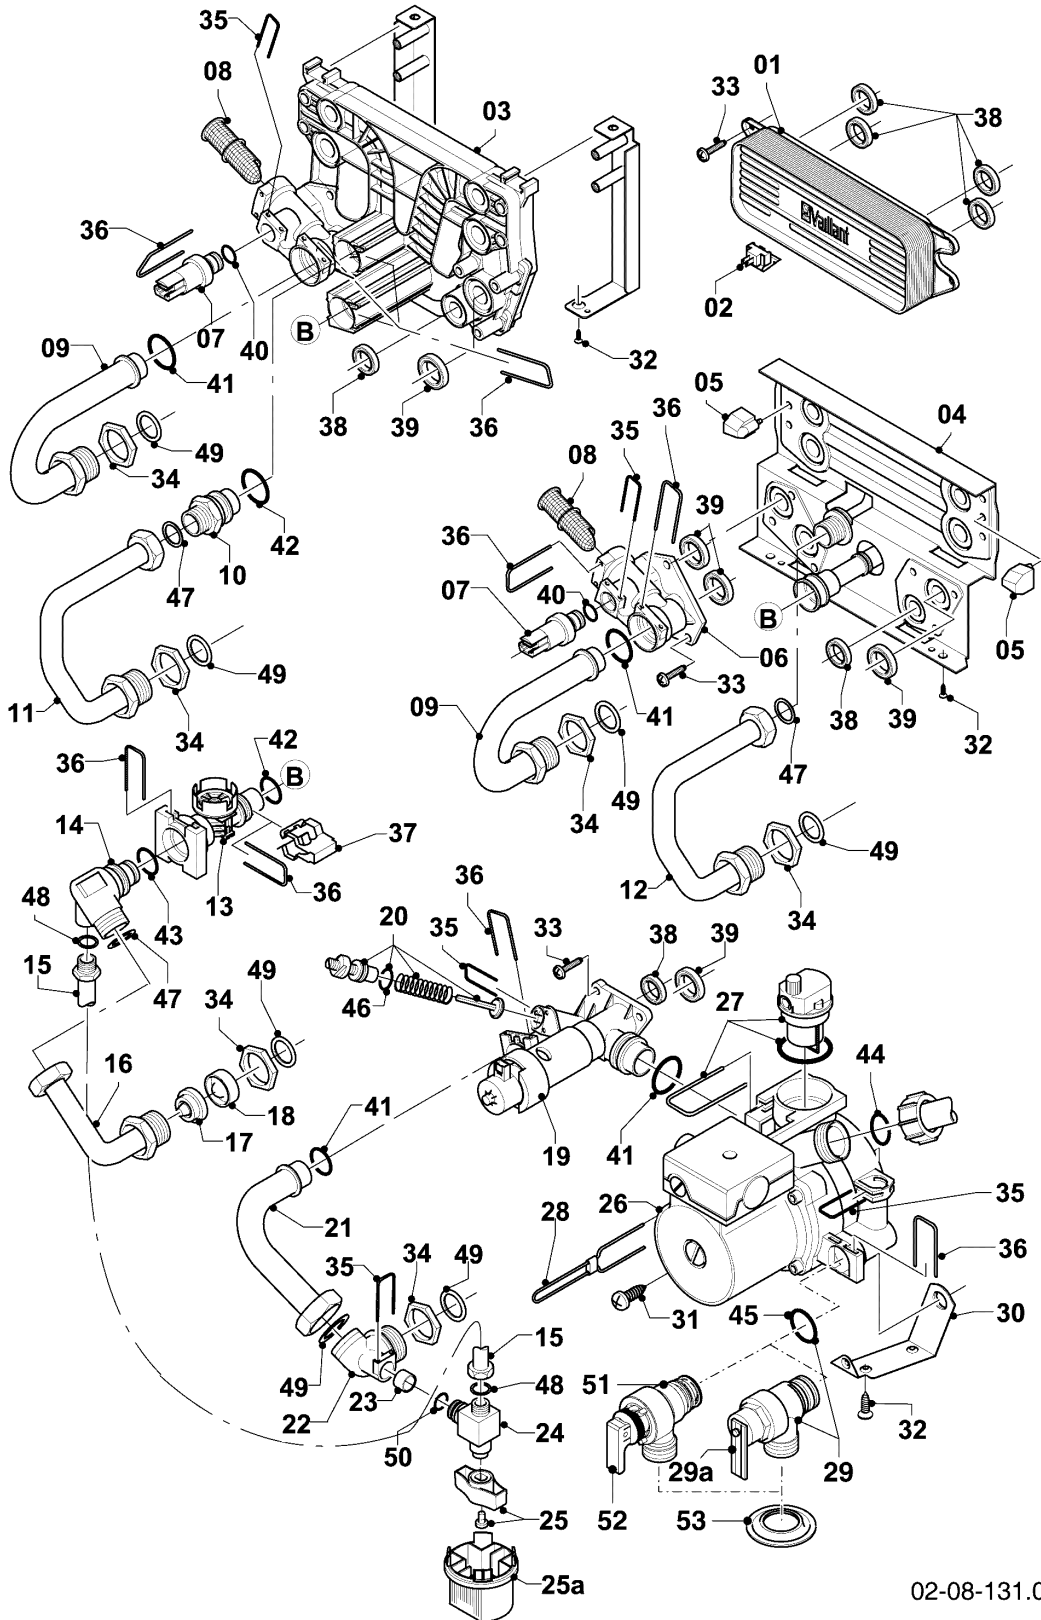

VM/VMW (camara abierta)

VMW 240/3-5 M R1

08a - Componentes hidráulicos

02-08-131.03

VM/VMW (camara abierta)

VMW 240/3-5 M R1

08a - Componentes hidráulicos

Pos.	Número de artículo	Descripción	Nota
01	0020020018	Intercambiador a.c.s., 11 (13) placas	con piezas 33,38
02	103430	Sonda NTC	
03	178970	Chapa	con piezas 32,33,35,36,38,39,40,41,42 Este artículo ha sido eliminado.
04	178965	Soporte	con piezas 05,32,33,37,38,39,41,42
05	193536	Soporte, (2 p.)	
06	0020140559	Conexión, plástico compuesto	con piezas 33,35,36,39,40,41
07	0020059717	Sensor (presión del agua)	con piezas 35,40
08	179030	Filtro	con piezas 36,41
09	179033	Tubo	con piezas 34,41,49
10	0020019990	Pieza de conexión	con piezas 42,47
11	0020020017	Tubo de conexión	con piezas 34,47,49
12	179034	Tubo	con piezas 34,47,49
13	178988	Aqua-sensor	con piezas 36,37,42,43
14	0020018067	Pieza de conexión	con piezas 36,43,47,48
15	0020018066	Tubo	con pieza 48
16	179037	Tubo	con piezas 17,18,34,47,49
17	-	-	no para estos aparatos
18	074514	Filtro	
19	0020020015	Válvula de prioridad, plástico	con piezas 20,33,35,36,38,39,41,46
20	178980	Bypass	con piezas 35,46
21	179036	Tubo	con piezas 41,49
22	0020018068	Pieza de conexión	con piezas 34,49,50
23	0020018064	Válvula de bola	
24	0020018065	Mando de evacuacion	con piezas 25,48,50
25	0020010292	Mando, (2 p.)	
25a	0020051043	Mando	
26	0020020023	Bomba	con piezas 27,30,33,35,36,38,39,41,44,45
27	104521	Purgador automático	
28	178981	Grapa