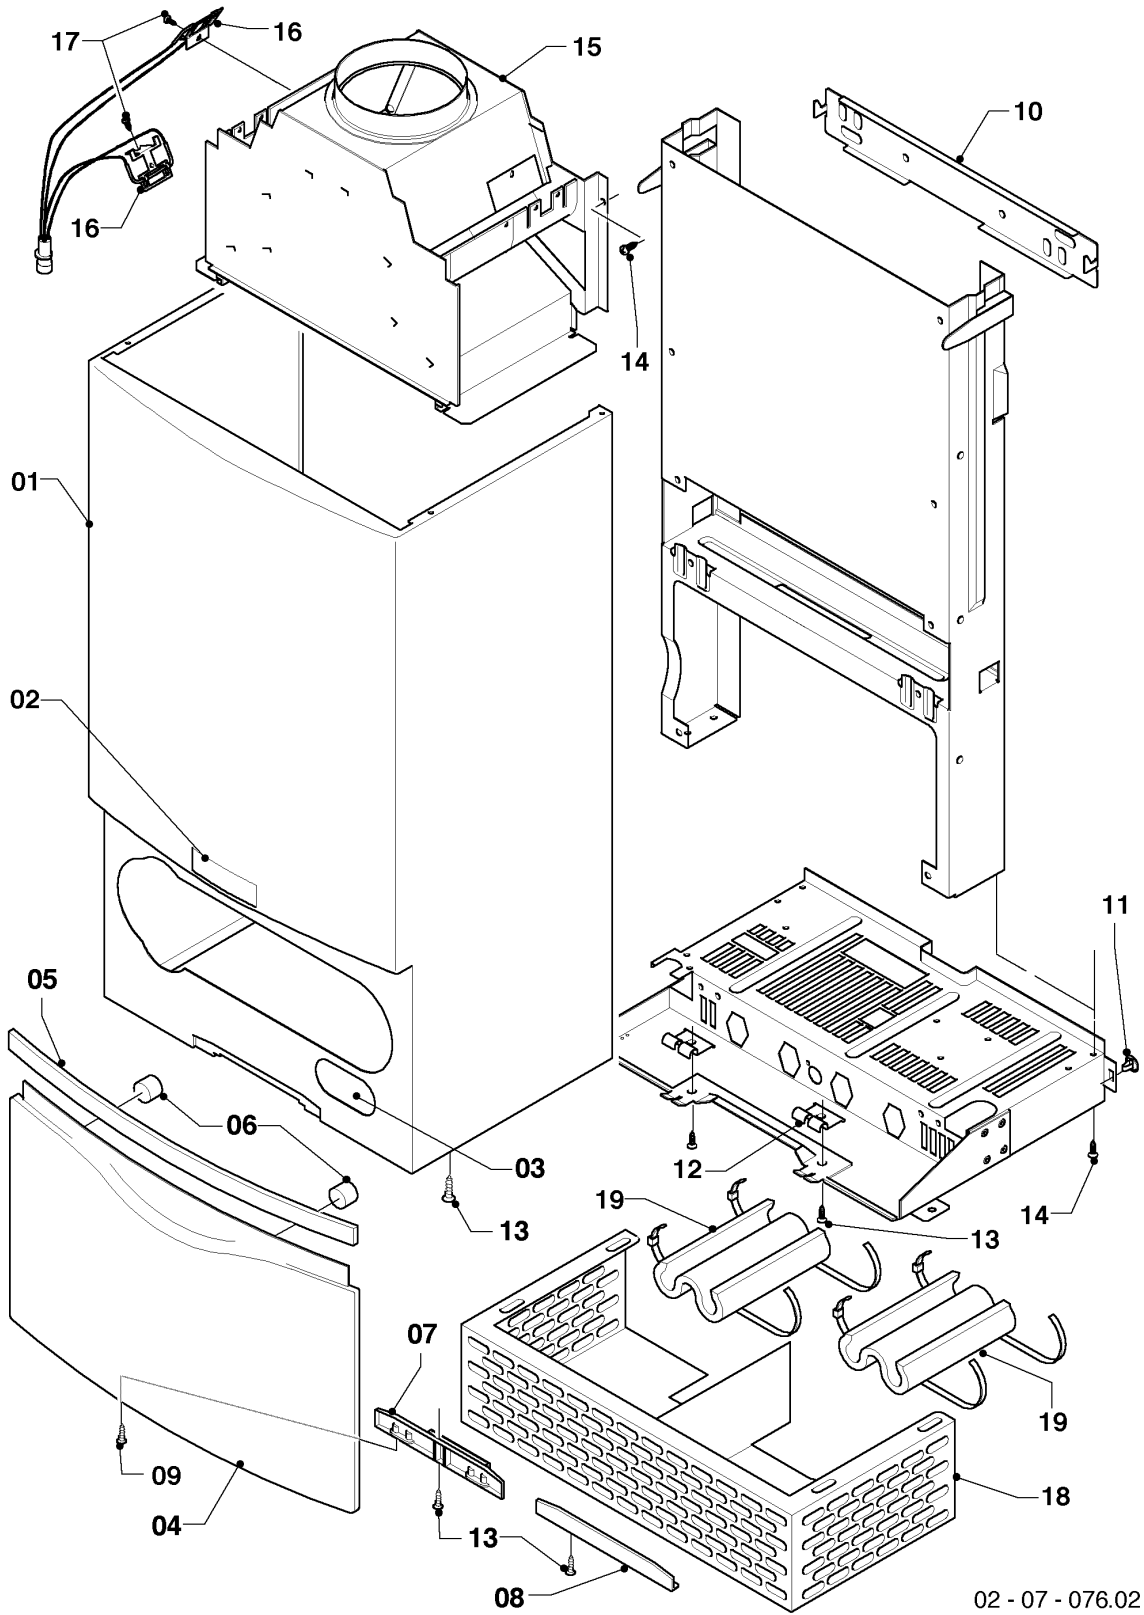

VM/VMW (camara abierta)

VMW 240/3-5 M R1

07 - Revestimiento

02 - 07 - 076.02

VM/VMW (camara abierta)

VMW 240/3-5 M R1

07 - Revestimiento

Pos.	Número de artículo	Descripción	Nota
01	0020020000	Carcasa	con piezas 02,03,11,13
02	0020020005	Placa Vaillant	
03	0020020006	Placa	
04	0020019996	Tapa	con piezas 05,06,09
05	0020019999	Manija (gris)	con pieza 06
05	0020019998	Manija (blanco)	con pieza 06
06	0020068136	Imán, (2 p.)	
07	0020020002	Bisagra	con piezas 09,13
08	0020020003	Panel de cobertura bisagra	con pieza 13
09	193538	Tornillo, (10 p.)	
10	0020020001	Soporte	
10	0020130588	Conjunto de fijación (tornillos+anclas)	no figura
11	219619	Grapa, (10 p.)	
12	0020020025	Soporte, (2 p.)	con pieza 13
13	235740	Tornillo ISO 7049	
14	0020107695	Tornillo, (10 p.)	
15	0020019995	Corta-tiro ctra. retroceso 24kW	con piezas 14,17
16	0020051039	Sensor humo	con pieza 17
17	235750	Tornillo	
18	-	-	no para estos aparatos
19	-	-	no para estos aparatos