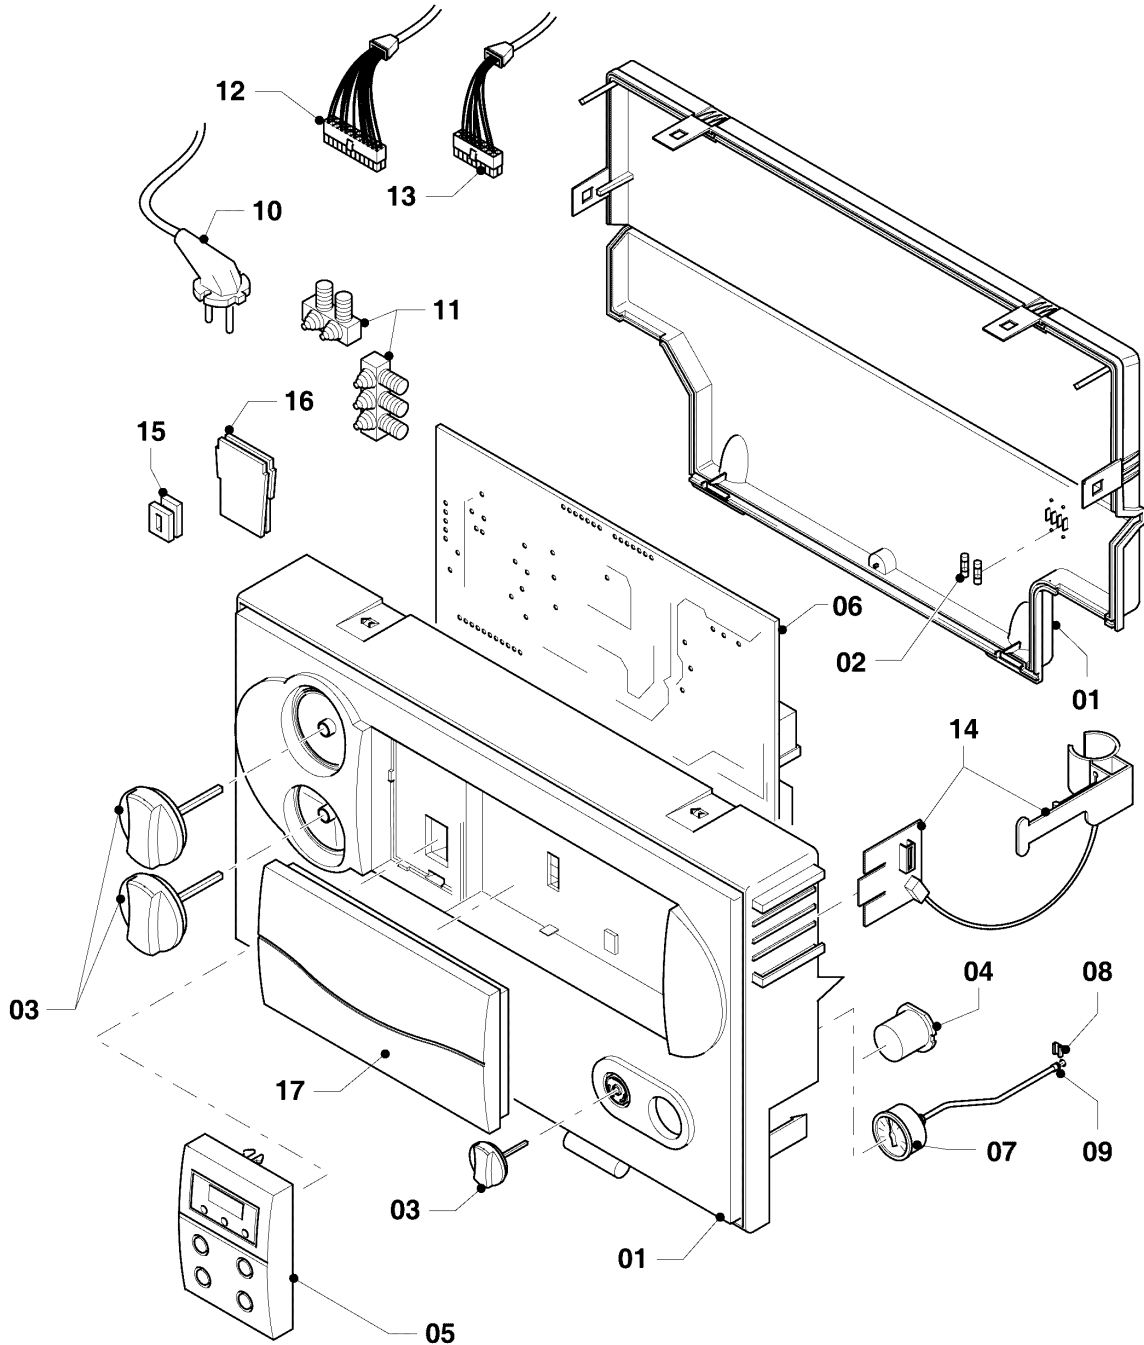

VM/VMW (camara abierta)

VMW 240/3-5 M R1

12 - Caja de comando

02-12-047.04

VM/VMW (camara abierta)

VMW 240/3-5 M R1

12 - Caja de comando

Pos.	Número de artículo	Descripción	Nota
01	0020041164	Carcasa (Performance, gris)	VMW 240/3-5 M R1
02	0020067507	Fusible, 2,0 A T2H (10 p.)	2,0 AT
03	0020048969	Mandos grises, kit de 3 p.	VMW 240/3-5 M R1
04	180981	Tapón	
05	0020056561	Pantalla, grijs	VMW 240/3-5 M R1, no figura
06	0020092371	Soporte circuito impreso	
07	180982	Manómetro	con piezas 08,09
08	0020107709	Soporte	
09	981155	Anillo de cierre, (10 p.)	
10	081222	Cable de conexión	
11	078533	Pasa cables	
12	0020020026	Conjunto cables	bloque regulador de gases, sensor presión del agua, válvula de cierre, aqua-sensor, sonda NTC intercambiador a.c.s.
13	0020068137	Conjunto cables	electrodo de control, sensor humo, sensor NTC agua caldeo salida/retorno
14	0020020004	Correa	
15	139438	Tapón	
16	0020041940	Tapón	
17	0020130489	Cobertura regulador, gris