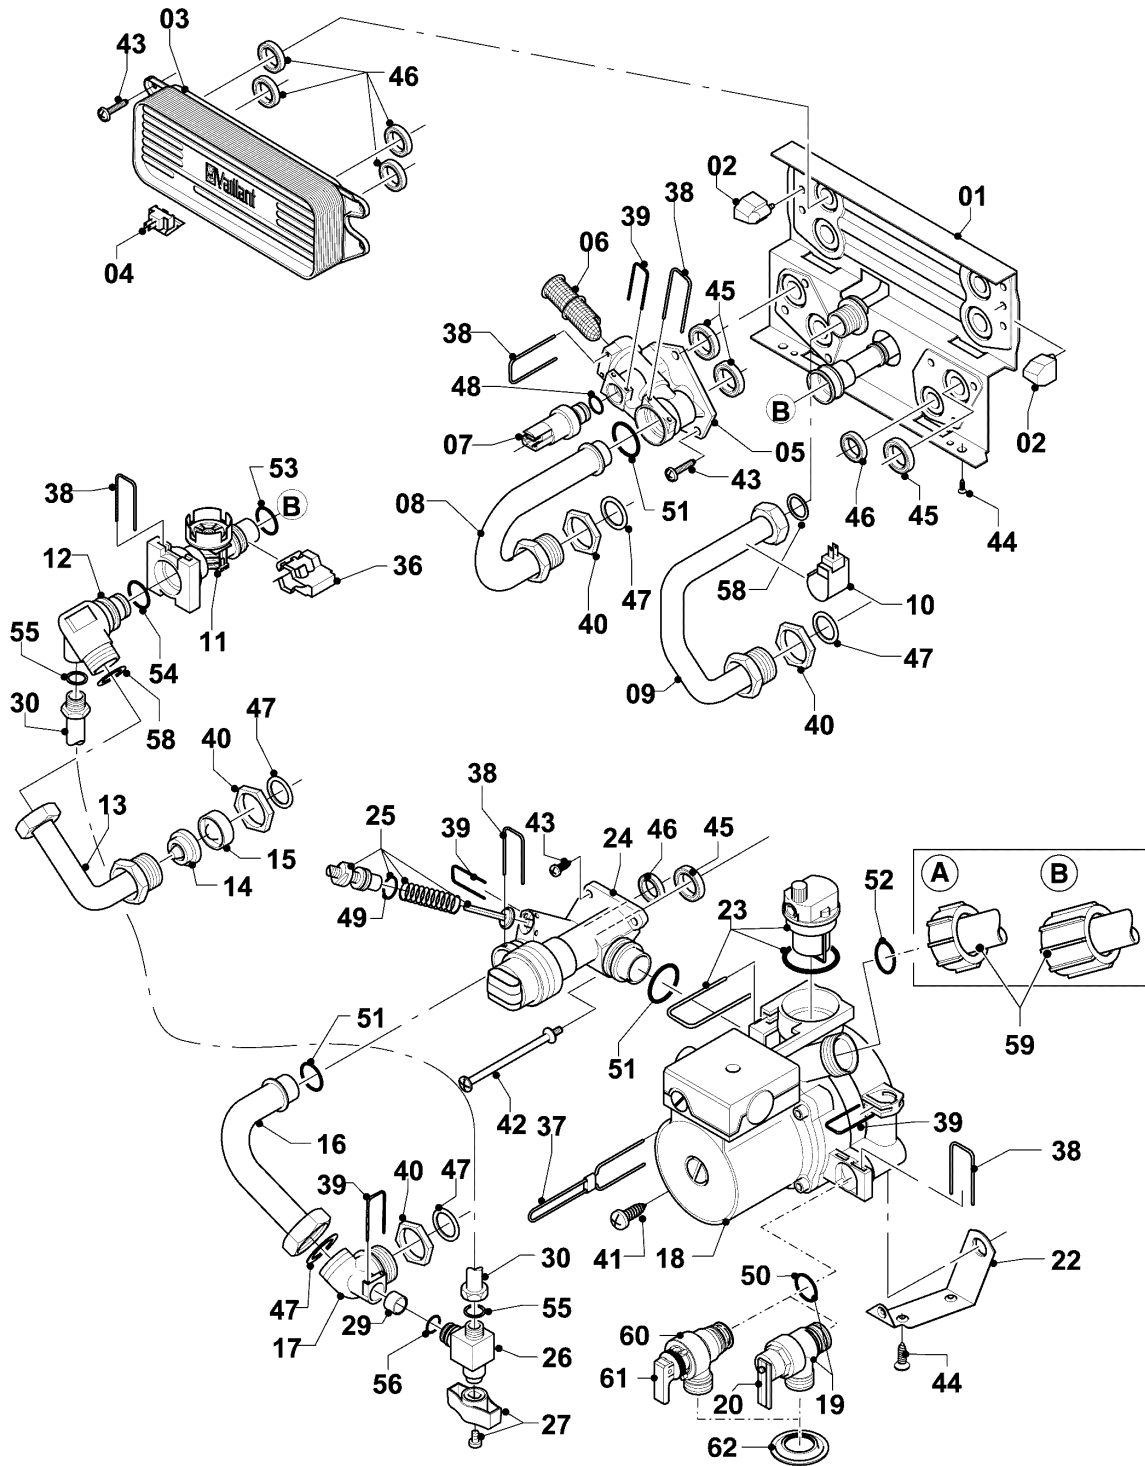

VM/VMW (turbo)

VMW 21/245/4-3 R3

08a - Componentes hidráulicos

02-08-161.05

VM/VMW (turbo)

VMW 21/245/4-3 R3

08a - Componentes hidráulicos

Pos.	Número de artículo	Descripción	Nota
01	178965	Soporte	con piezas 02,36,42,43,44,45,46,51,53,58
02	193536	Soporte, (2 p.)	
03	0020038572	Intercambiador a.c.s. (19 placas)	VMW 21/245/4-3 R3, con piezas 43,46
04	103430	Sonda NTC	
05	179031	Conexión, latón	con piezas 38,39,43,45,48,51
06	179030	Filtro	con piezas 38,51
07	0020059717	Sensor (presión del agua)	con piezas 39,48
08	179033	Tubo	con piezas 40,47,51
09	179034	Tubo	con piezas 40,47,58
10	103429	Sonda NTC	
11	178988	Aqua-sensor	con piezas 36,38,53,54
12	0020018067	Pieza de conexión	con piezas 38,54,55,58
13	179037	Tubo	con piezas 14,15,40,47,58
14	-	-	no para estos aparatos
15	074514	Filtro	
16	179036	Tubo	con piezas 47,51
17	0020018068	Pieza de conexión	con piezas 40,47,56
18	178983	Bomba	con piezas 22,23,38,39,41,45,46,47,48,50,51, 52
19	178985	Válvula de seguridad, 3 bar	con piezas 20, 38, 50
20	178974	Palanca	
22	178984	Soporte	con pieza 44
23	104521	Purgador automático	
24	0020132683	Válvula de prioridad, latón	VMW 21/245/4-3 R3, con piezas 25,38,39,42,43,45,46,51
25	178980	Bypass	con pieza 39
26	0020018065	Mando de evacuacion	con piezas 27,55,56
27	0020010292	Mando, (2 p.)	
29	0020018064	Válvula de bola	
30	0020018066	Tubo	con pieza 55
36	178966	Grapa	
37	178981	Grapa