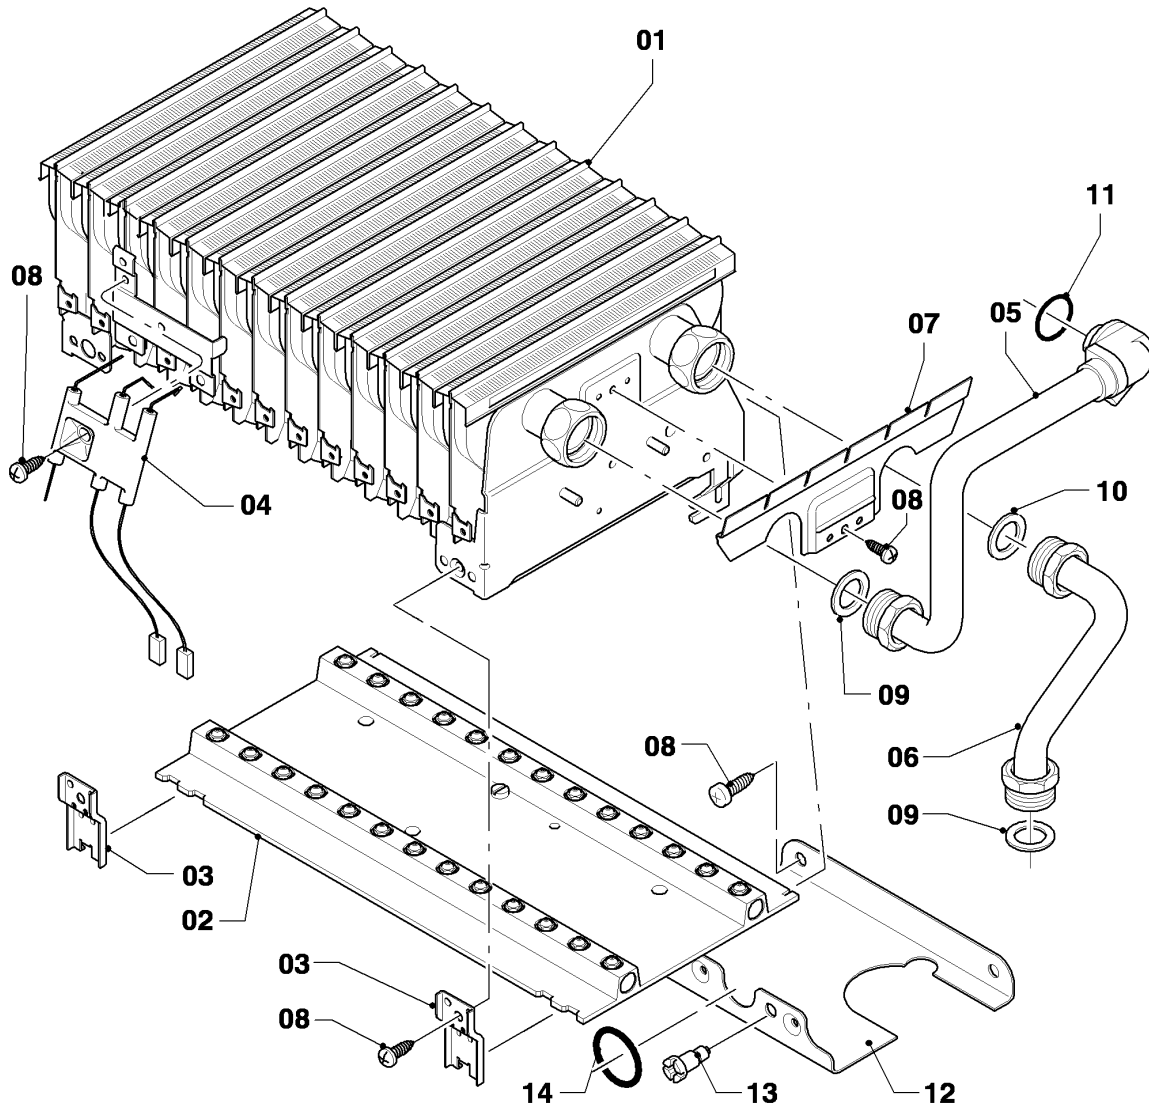

VM/VMW (turbo)

VMW 21/245/4-3 R3

04 - Quemador

02 - 04 - 049

VM/VMW (turbo)

VMW 21/245/4-3 R3

04 - Quemador

Pos.	Número de artículo	Descripción	Nota
00	-	-	Juego de conversión: véase grupo 05 pos. 00
01	0020068046	Quemador turbo 24kW	con piezas 04,07,08,09,10,13,14
02	183609	Tubo de distribución	gas natural H, con piezas 08,13,14
02	183610	Tubo de distribución	gas liquido B, con piezas 08,13,14
03	221732	Soporte	con pieza 08
04	0020068047	Electrodo	con pieza 08
05	0020068107	Tubo	con piezas 09,11
06	022697	Tubo	con piezas 09,10
07	0020068048	Bandeja	con pieza 08
08	0020107695	Tornillo, (10 p.)	
09	981140	Junta, 3/4 (10 p.)	
10	981307	Junta, (10 p.)	
11	981170	Anillo de cierre, (10 p.)	
12	0020068094	Soporte	con pieza 08
13	0020107733	Tornillo	
14	0020107693	Anillo de cierre, (10 p.)	

VM/VMW (turbo)

VMW 21/245/4-3 R3

05 - Grupo regulador de gas

02 - 05 - 024

VM/VMW (turbo)

VMW 21/245/4-3 R3

05 - Grupo regulador de gas

Pos.	Número de artículo	Descripción	Nota
00	0020070062	Juego de conversión 24kW E/L->P	para la transformación al gas líquido B, no figura
00	0020070056	Juego de conversión 24kW P->E	para la transformación al gas natural H, no figura
01	0020053968	Bloque regulador de gases (con reg.)	gas natural H, con piezas 07,11
01	0020019992	Bloque regulador de gases	gas líquido B, con piezas 07,11
02	0020039061	Tubo gas	
03	0020068055	Tubo	
04	0020085467	Junta	
05a	-	-	no para estos aparatos
05b	0020068094	Soporte	
06	-	-	gas natural H: no para estos aparatos
06	0020084765	Pre-tobera 4,90	gas líquido B, con pieza 11
07	139203	Tornillo, (M4x8) DIN 7500	
08	0020107695	Tornillo, (10 p.)	
09	0020107733	Tornillo	
10	0020107693	Anillo de cierre, (10 p.)	
11	981142	Junta, (10 p.)	