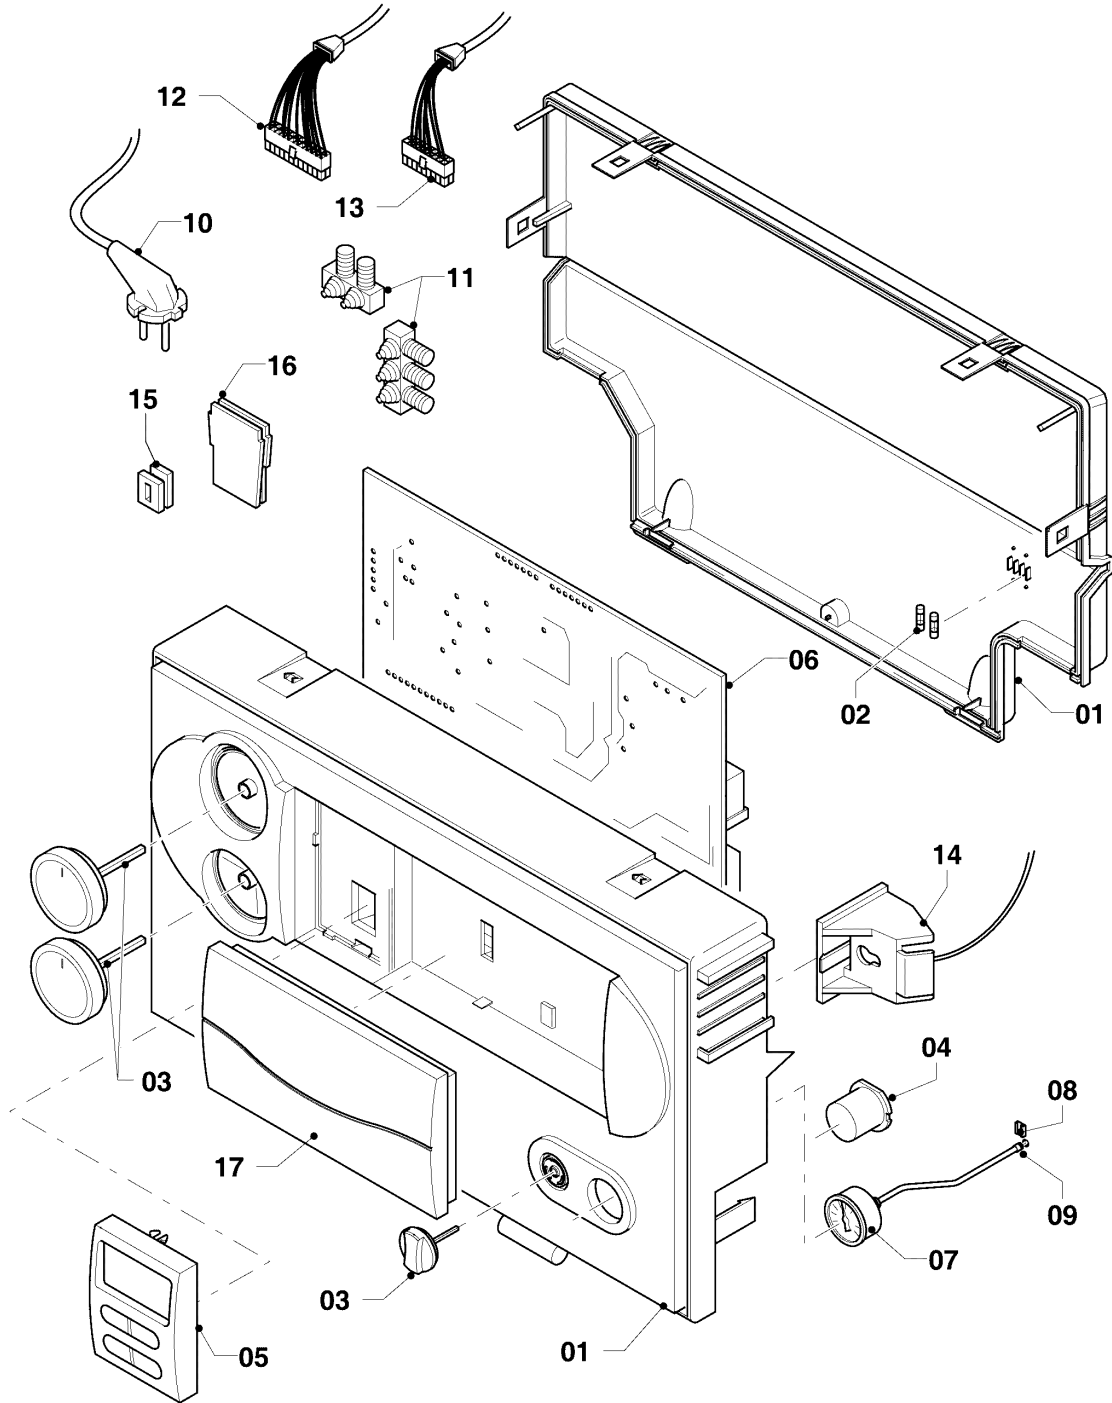

VM/VMW (turbo)

VMW 21/245/4-3 R3

12 - Caja de comando

02-12-051.01

VM/VMW (turbo)

VMW 21/245/4-3 R3

12 - Caja de comando

Pos.	Número de artículo	Descripción	Nota
00	253815	Conector de red (set)	no figura
01	0020037661	Carcasa (Performance, blanca)	VMW 21/245/4-3 R3
02	0020130491	Cobertura regulador, gris	2,0 AT
03	0020037662	Mandos blancos, kit de 3 p.	VMW 21/245/4-3 R3
04	-	-	no para estos aparatos
05	0020056562	Display (blanco)	VMW 21/245/4-3 R3
06	0020136649	Circuito impreso	
07	180982	Manómetro	con piezas 08,09
08	0020107709	Soporte	
09	981155	Anillo de cierre, (10 p.)	
10	081222	Cable de conexión	
11	078533	Pasa cables	
12	0020128702	Conjunto cables hidráulica	VMW 21/245/4-3 R3, bloque regulador de gases, sensor presión del agua, válvula de cierre, aqua-sensor, sonda NTC intercambiador a.c.s., sonda NTC de a.c.s.
13	0020115614	Conjunto cables turbo	electrodo de control, ventilador, presostato, sensor NTC agua caldeo salida/retorno
14	0020041932	Cinta	
15	139438	Tapón	
16	0020041940	Tapón	
17	0020130489	Cobertura regulador, gris