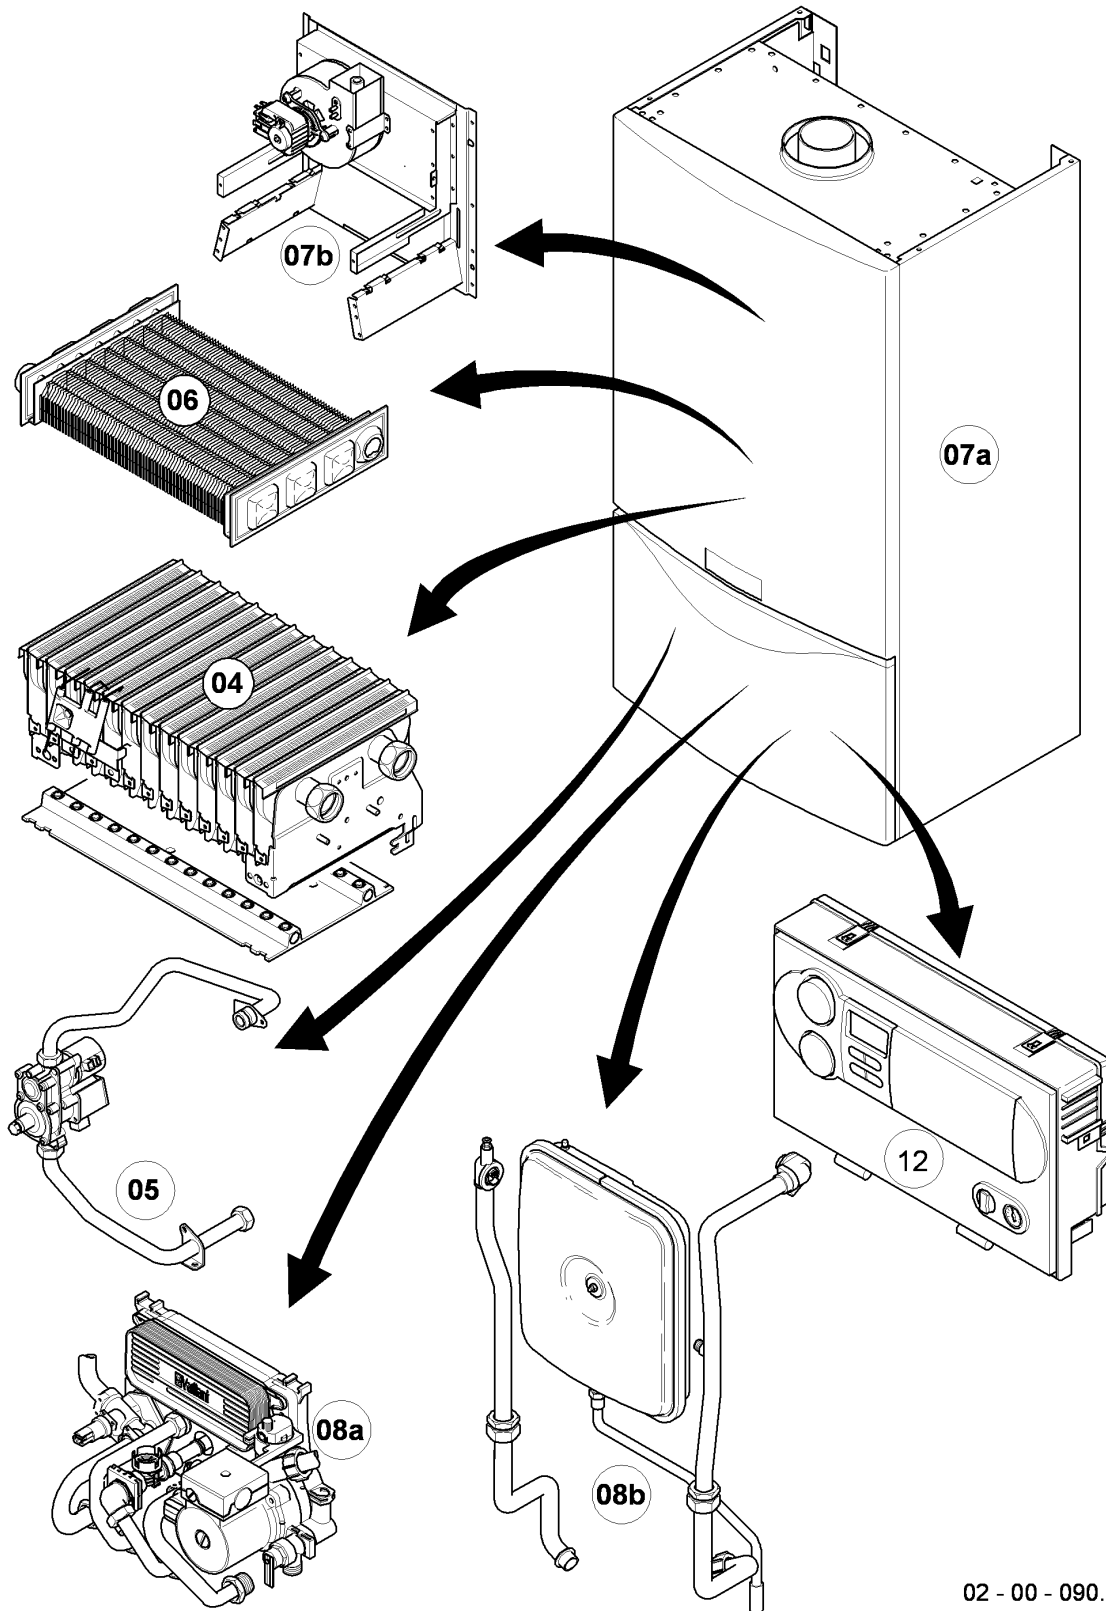

VM/VMW (turbo)

VMW 21/245/4-3 R3

Resumen de grupos

02 - 00 - 090.01

VM/VMW (turbo)

VMW 21/245/4-3 R3

Resumen de grupos

Pos.	Grupo
04	Quemador
05	Grupo regulador de gas
06	Intercambiador de calor
07a	Revestimiento
07b	Camara de combustión
08a	Componentes hidráulicos
08b	Componentes hidráulicos
12	Caja de comando

VM/VMW (turbo)

VMW 21/245/4-3 R3

04 - Quemador

02 - 04 - 049

VM/VMW (turbo)

VMW 21/245/4-3 R3

04 - Quemador

Pos.	Número de artículo	Descripción	Nota
00	-	-	Juego de conversión: véase grupo 05 pos. 00
01	0020068046	Quemador turbo 24kW	con piezas 04,07,08,09,10,13,14
02	183609	Tubo de distribución	gas natural H, con piezas 08,13,14
02	183610	Tubo de distribución	gas liquido B, con piezas 08,13,14
03	221732	Soporte	con pieza 08
04	0020068047	Electrodo	con pieza 08
05	0020068107	Tubo	con piezas 09,11
06	022697	Tubo	con piezas 09,10
07	0020068048	Bandeja	con pieza 08
08	0020107695	Tornillo, (10 p.)	
09	981140	Junta, 3/4 (10 p.)	
10	981307	Junta, (10 p.)	
11	981170	Anillo de cierre, (10 p.)	
12	0020068094	Soporte	con pieza 08
13	0020107733	Tornillo	
14	0020107693	Anillo de cierre, (10 p.)	