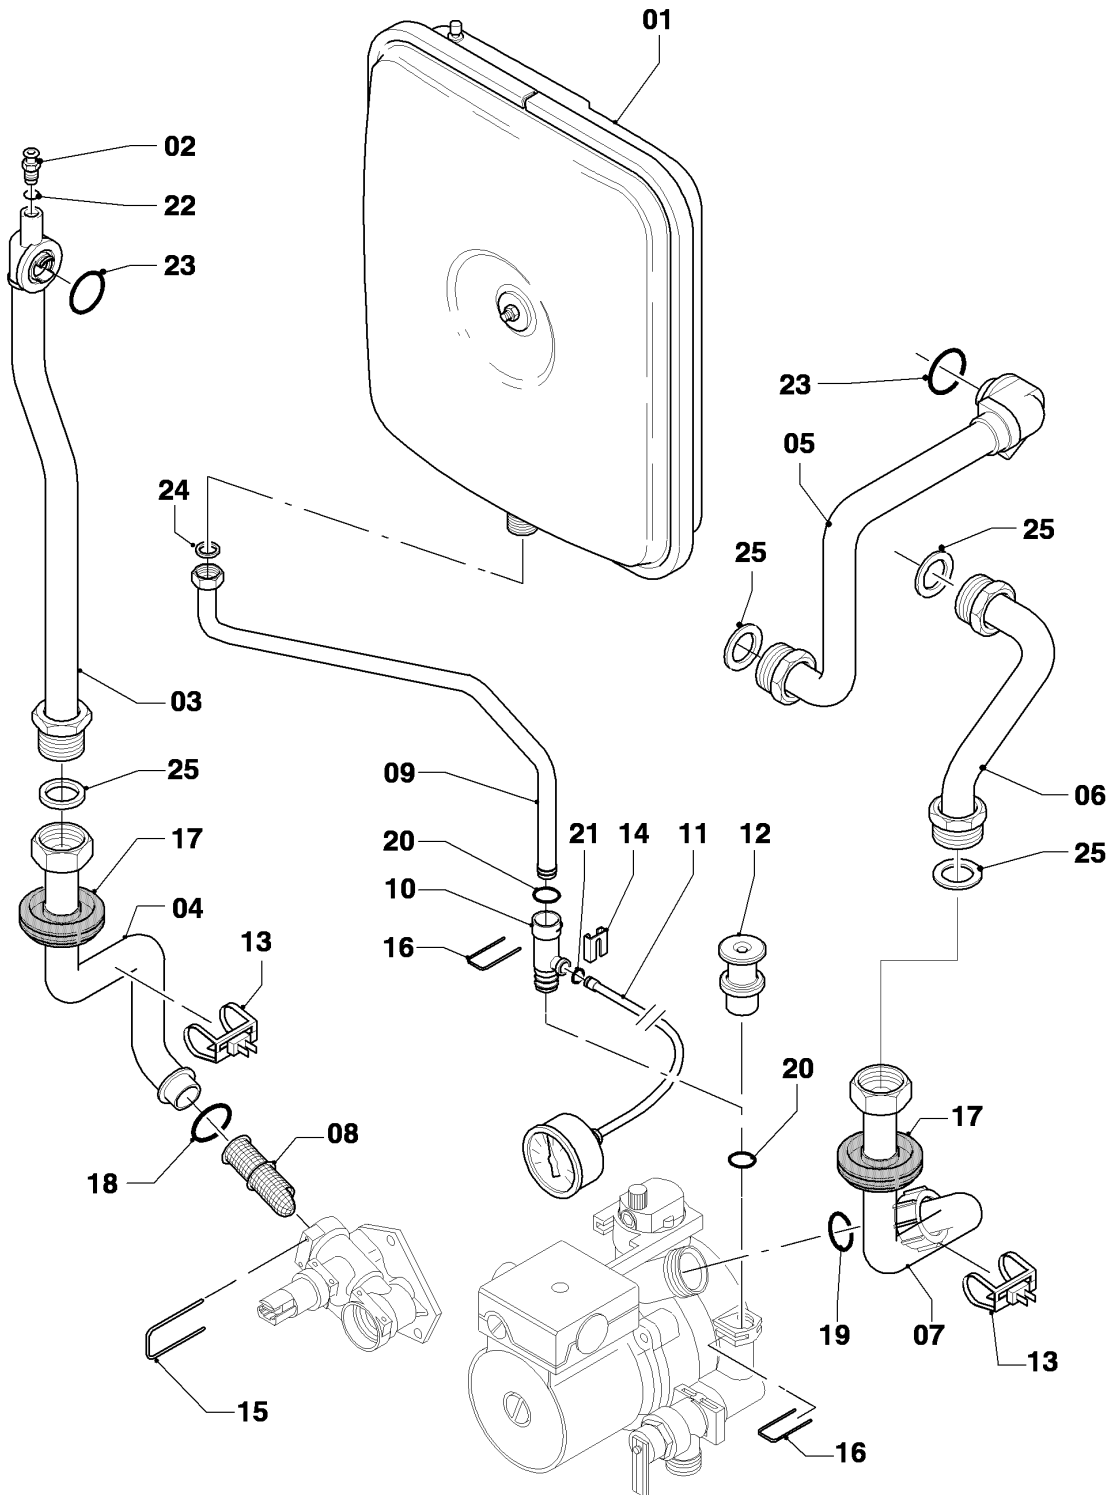

VM/VMW (turbo)

VMW 21/245/4-3 R3

08b - Componentes hidráulicos

02 - 08 - 164

VM/VMW (turbo)

VMW 21/245/4-3 R3

08b - Componentes hidráulicos

Pos.	Número de artículo	Descripción	Nota
01	181057	Vaso de expansión 10 ltr.	con pieza 24
02	140015	Purgador	con pieza 22
03	0020068102	Tubo	con piezas 02,22,23,25
04	0020068103	Tubo	con piezas 15,17,18,25
05	0020068107	Tubo	con piezas 23,25
06	022697	Tubo	con pieza 25
07	0020068111	Tubo	con piezas 17,19,25
08	179030	Filtro	con piezas 15,18
09	0020041915	Tubo	con piezas 16,20,24
10	0020023812	Adaptador manómetro	con piezas 14,16,20,21
11	180982	Manómetro	con piezas 14,21
12	-	-	no para estos aparatos
13	0020068120	Sensor, NTC 19mm	
14	0020107709	Soporte	
15	178992	Grapa, (10 p.)	
16	0020107694	Grapa, (5 p.)	
17	0020085467	Junta	
18	193537	Anillo de cierre, (10 p.)	
19	193539	Anillo de cierre, (10 p.)	
20	178993	Anillo de cierre, (10 p.)	
21	981155	Anillo de cierre, (10 p.)	
22	981166	Anillo de cierre, (10 p.)	
23	981170	Anillo de cierre, (10 p.)	
24	981149	Junta, (10 p.)	
25	981140	Junta, 3/4 (10 p.)