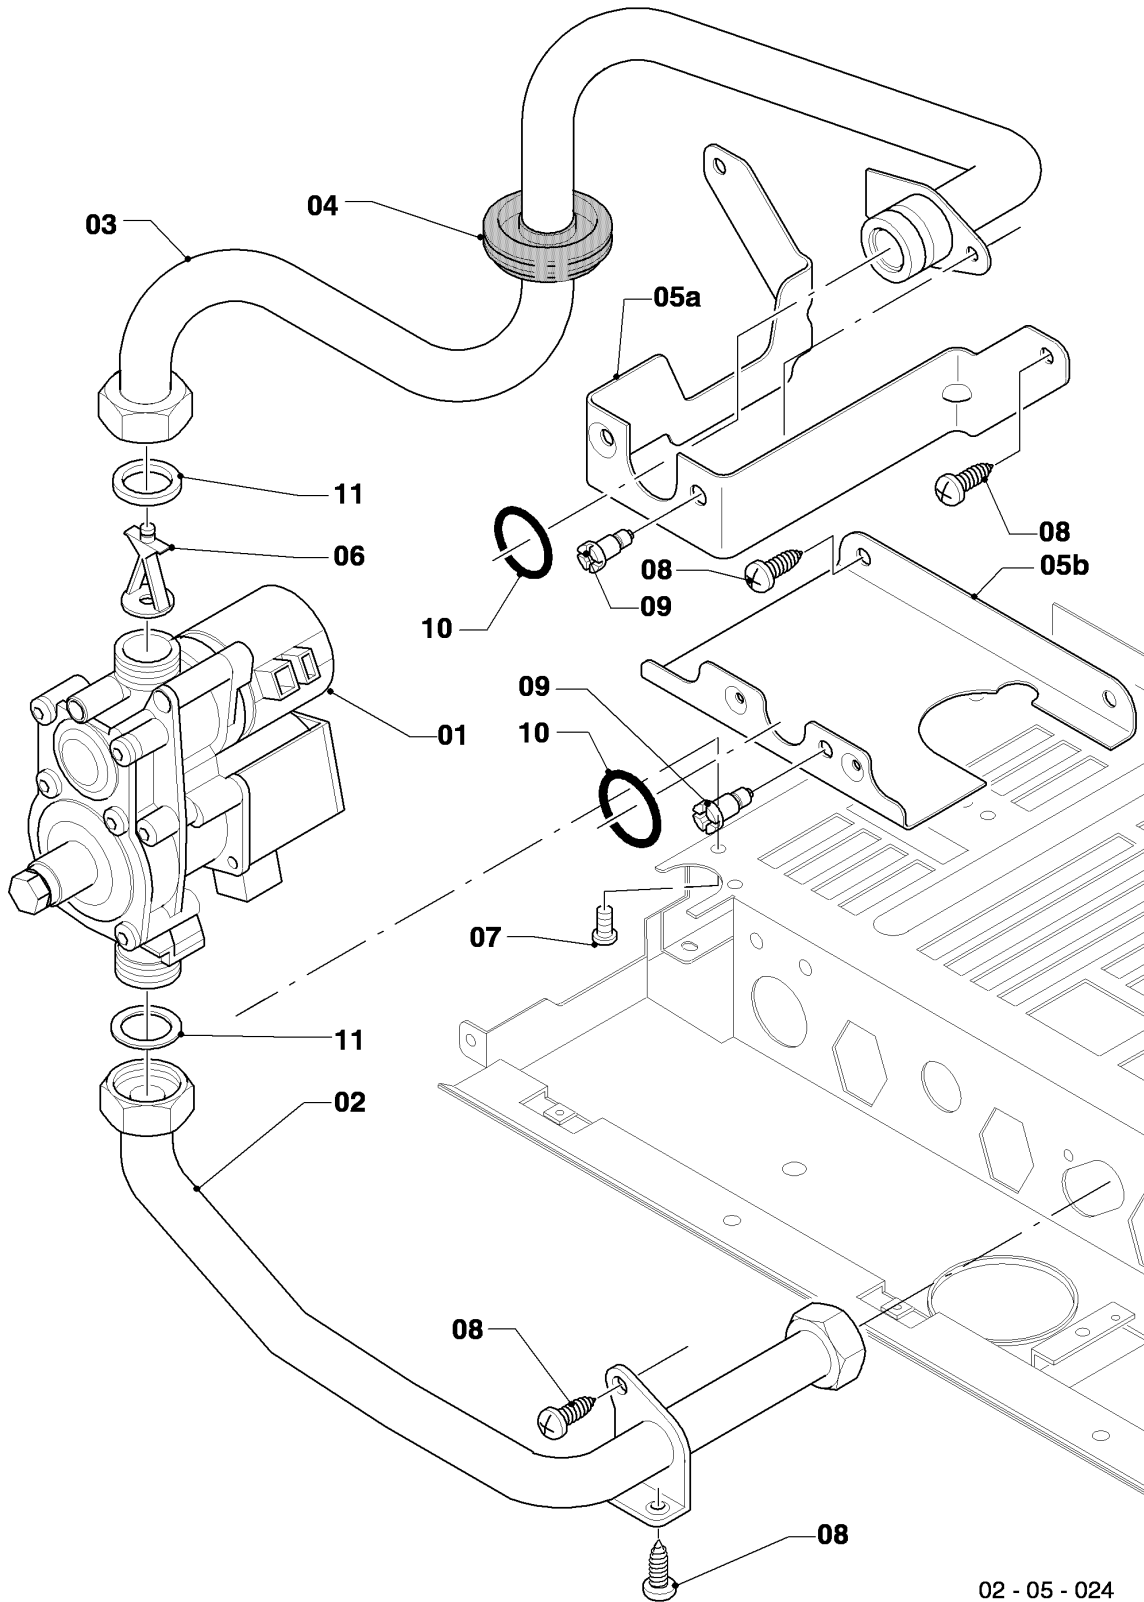

VM/VMW (turbo)

VMW 21/245/4-3 R3

04 - Quemador

02 - 04 - 049

VM/VMW (turbo)

VMW 21/245/4-3 R3

04 - Quemador

Pos.	Número de artículo	Descripción	Nota
00	-	-	Juego de conversión: véase grupo 05 pos. 00
01	0020068046	Quemador turbo 24kW	con piezas 04,07,08,09,10,13,14
02	183609	Tubo de distribución	gas natural H, con piezas 08,13,14
02	183610	Tubo de distribución	gas liquido B, con piezas 08,13,14
03	221732	Soporte	con pieza 08
04	0020068047	Electrodo	con pieza 08
05	0020068107	Tubo	con piezas 09,11
06	022697	Tubo	con piezas 09,10
07	0020068048	Bandeja	con pieza 08
08	0020107695	Tornillo, (10 p.)	
09	981140	Junta, 3/4 (10 p.)	
10	981307	Junta, (10 p.)	
11	981170	Anillo de cierre, (10 p.)	
12	0020068094	Soporte	con pieza 08
13	0020107733	Tornillo	
14	0020107693	Anillo de cierre, (10 p.)	

VM/VMW (turbo)

VMW 21/245/4-3 R3

05 - Grupo regulador de gas

02 - 05 - 024

VM/VMW (turbo)

VMW 21/245/4-3 R3

05 - Grupo regulador de gas

Pos.	Número de artículo	Descripción	Nota
00	0020070062	Juego de conversión 24kW E/L->P	para la transformación al gas líquido B, no figura
00	0020070056	Juego de conversión 24kW P->E	para la transformación al gas natural H, no figura
01	0020053968	Bloque regulador de gases (con reg.)	gas natural H, con piezas 07,11
01	0020019992	Bloque regulador de gases	gas líquido B, con piezas 07,11
02	0020039061	Tubo gas	
03	0020068055	Tubo	
04	0020085467	Junta	
05a	-	-	no para estos aparatos
05b	0020068094	Soporte	
06	-	-	gas natural H: no para estos aparatos
06	0020084765	Pre-tobera 4,90	gas líquido B, con pieza 11
07	139203	Tornillo, (M4x8) DIN 7500	
08	0020107695	Tornillo, (10 p.)	
09	0020107733	Tornillo	
10	0020107693	Anillo de cierre, (10 p.)	
11	981142	Junta, (10 p.)	