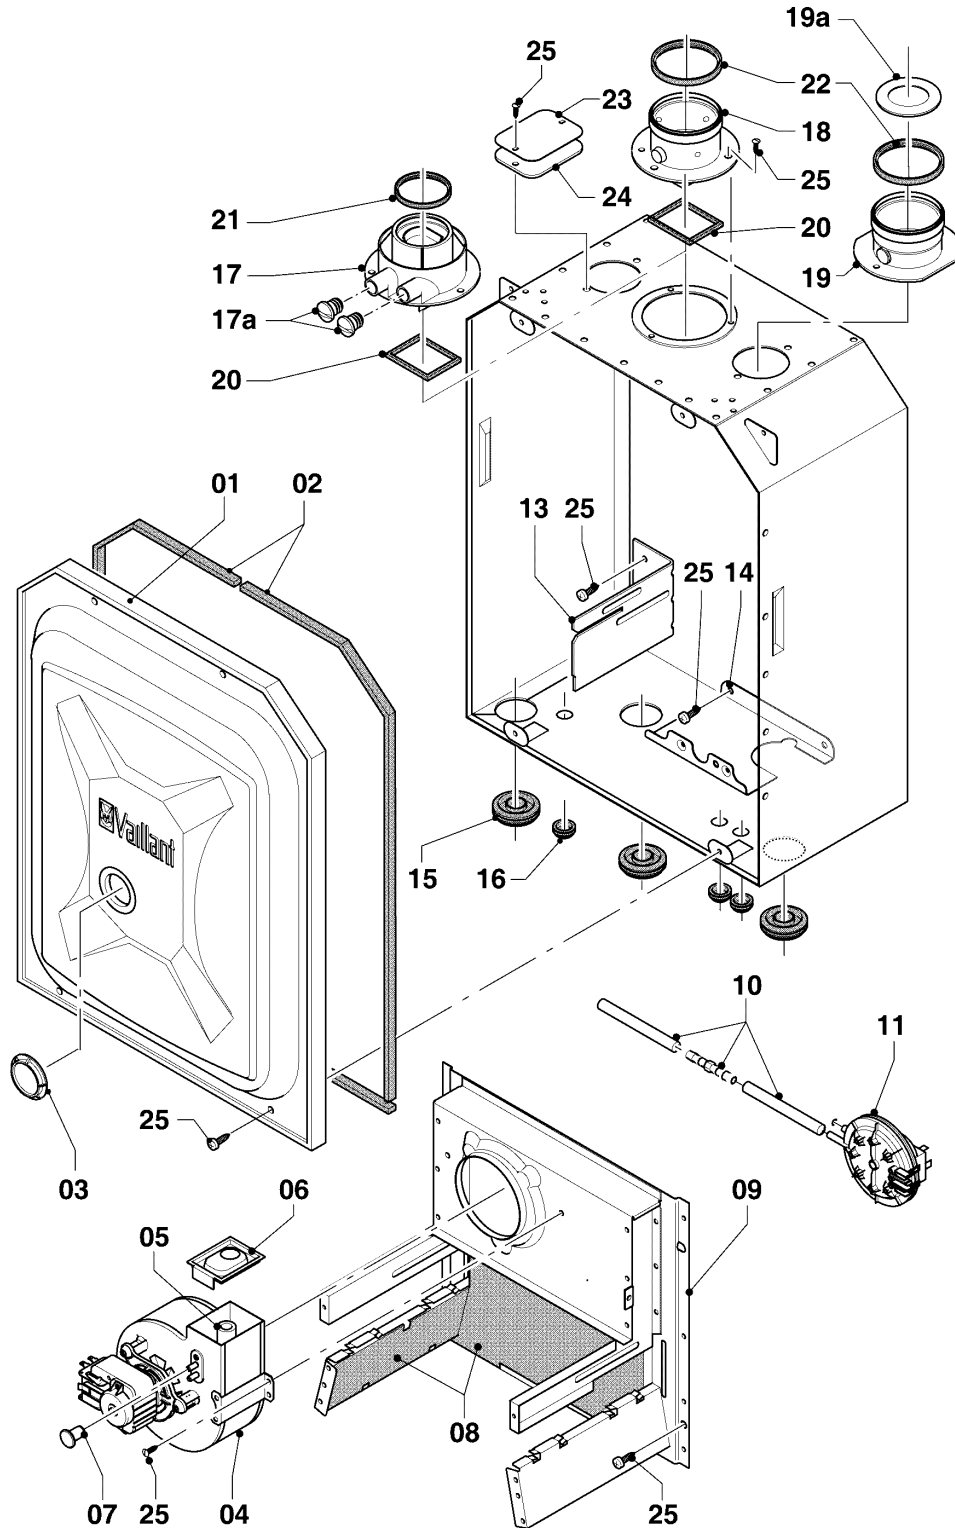

VM/VMW (turbo)

VMW 21/245/4-3 R3

07a - Revestimiento

02 - 07 - 091.01

VM/VMW (turbo)

VMW 21/245/4-3 R3

07a - Revestimiento

Pos.	Número de artículo	Descripción	Nota
01	0020039073	Parte delantera	con piezas 03,04,17
02	0020039074	Chapa lateral	con pieza 17
03	118096	Placa Vaillant, (juego)	
04	0020020006	Placa	VMW 21/245/4-3 R3
05	-	-	VMW 21/245/4-3 R3, no para estos aparatos
06	-	-	VMW 21/245/4-3 R3, no para estos aparatos
07	-	-	VMW 21/245/4-3 R3, no para estos aparatos
08	-	-	VMW 21/245/4-3 R3, no para estos aparatos
09	0020039078	Placa de mandos	VMW 21/245/4-3 R3, con pieza 17
10	0020068073	Cobertura	
11	0020039079	Soporte	con pieza 13
12	0020039080	Adaptador	
13	235708	Tornillo	
14	-	-	no para estos aparatos
15	0020068076	Pinza (soporte vaso de expansión)	
16	0020039072	Soporte	
16	0020130588	Conjunto de fijación (tornillos+anclas)	no figura
17	0020107695	Tornillo, (10 p.)	
18	193538	Tornillo, (10 p.)	

VM/VMW (turbo)

VMW 21/245/4-3 R3

07b - Camara de combustión

02-07-092.02

VM/VMW (turbo)

VMW 21/245/4-3 R3

07b - Camara de combustión

Pos.	Número de artículo	Descripción	Nota
01	0020068088	Tapa	con piezas 02,03,25
02	0020041904	Juego de juntas	
03	0020020011	Vidrio	
04	190237	Ventilador	con piezas 05,07,25
05	0020080204	Tubo de pitot con tapas	
06	-	-	no para estos aparatos
07	0020020013	Tapón, (5 p.)	
08	075973	Aislante turbo 24kW (juego)	
09	0020068066	Pared trasera 24kW	con piezas 08,25
10	0020041906	Tubo flexible set	
11	0020041905	Presostato	con pieza 10
13	0020068093	Soporte 24kW	con pieza 25
14	0020068094	Soporte	con pieza 25
15	0020085467	Junta	
16	980766	Junta	
17	0020018201	Adaptador (60/100)	con piezas 17a,20,21
17a	0020107743	Tornillo	
18	-	-	no para estos aparatos
19	-	-	no para estos aparatos
19a	-	-	no para estos aparatos
20	981260	Junta	
21	981178	Junta, silicona (DN 60)	
22	-	-	no para estos aparatos
23	078956	Tapa	con piezas 24,25
24	-	-	no figura, véase número de la pos. 23
25	0020107695	Tornillo, (10 p.)	