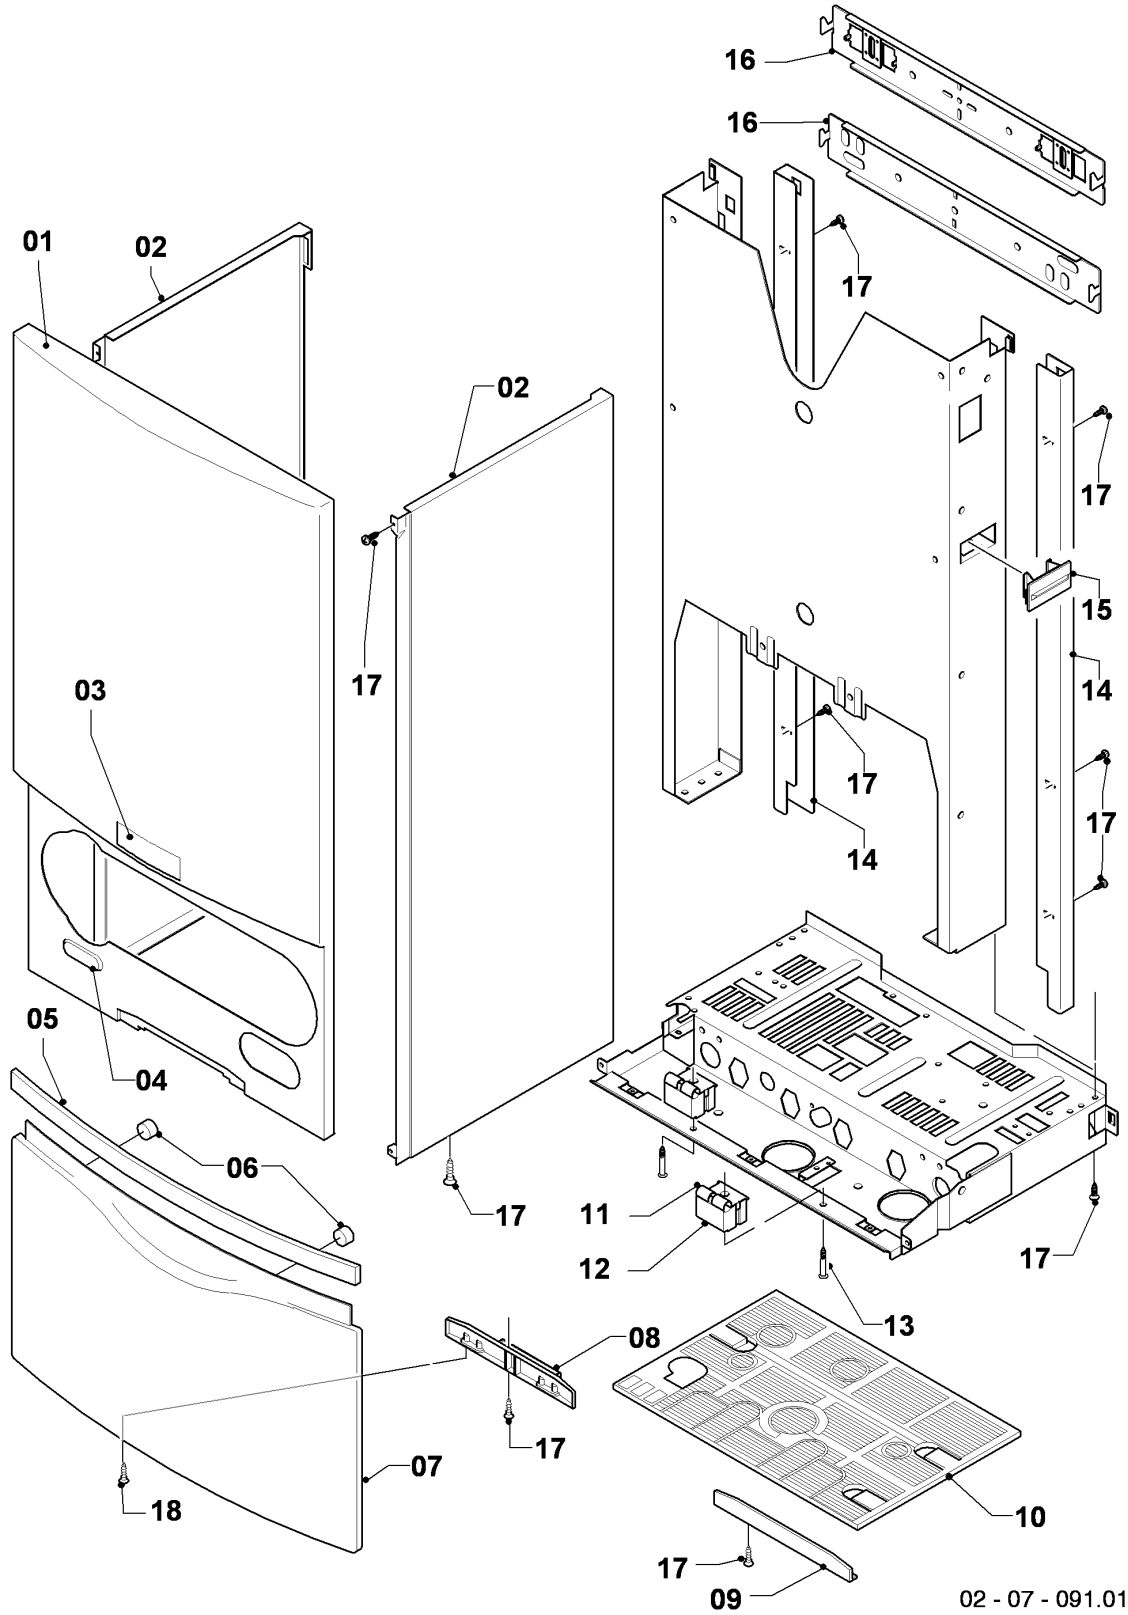

VM/VMW (turbo)

VMW 21/245/4-3 R3

07a - Revestimiento

02 - 07 - 091.01

VM/VMW (turbo)

VMW 21/245/4-3 R3

07a - Revestimiento

Pos.	Número de artículo	Descripción	Nota
01	0020039073	Parte delantera	con piezas 03,04,17
02	0020039074	Chapa lateral	con pieza 17
03	118096	Placa Vaillant, (juego)	
04	0020020006	Placa	VMW 21/245/4-3 R3
05	-	-	VMW 21/245/4-3 R3, no para estos aparatos
06	-	-	VMW 21/245/4-3 R3, no para estos aparatos
07	-	-	VMW 21/245/4-3 R3, no para estos aparatos
08	-	-	VMW 21/245/4-3 R3, no para estos aparatos
09	0020039078	Placa de mandos	VMW 21/245/4-3 R3, con pieza 17
10	0020068073	Cobertura	
11	0020039079	Soporte	con pieza 13
12	0020039080	Adaptador	
13	235708	Tornillo	
14	-	-	no para estos aparatos
15	0020068076	Pinza (soporte vaso de expansión)	
16	0020039072	Soporte	
16	0020130588	Conjunto de fijación (tornillos+anclas)	no figura
17	0020107695	Tornillo, (10 p.)	
18	193538	Tornillo, (10 p.)