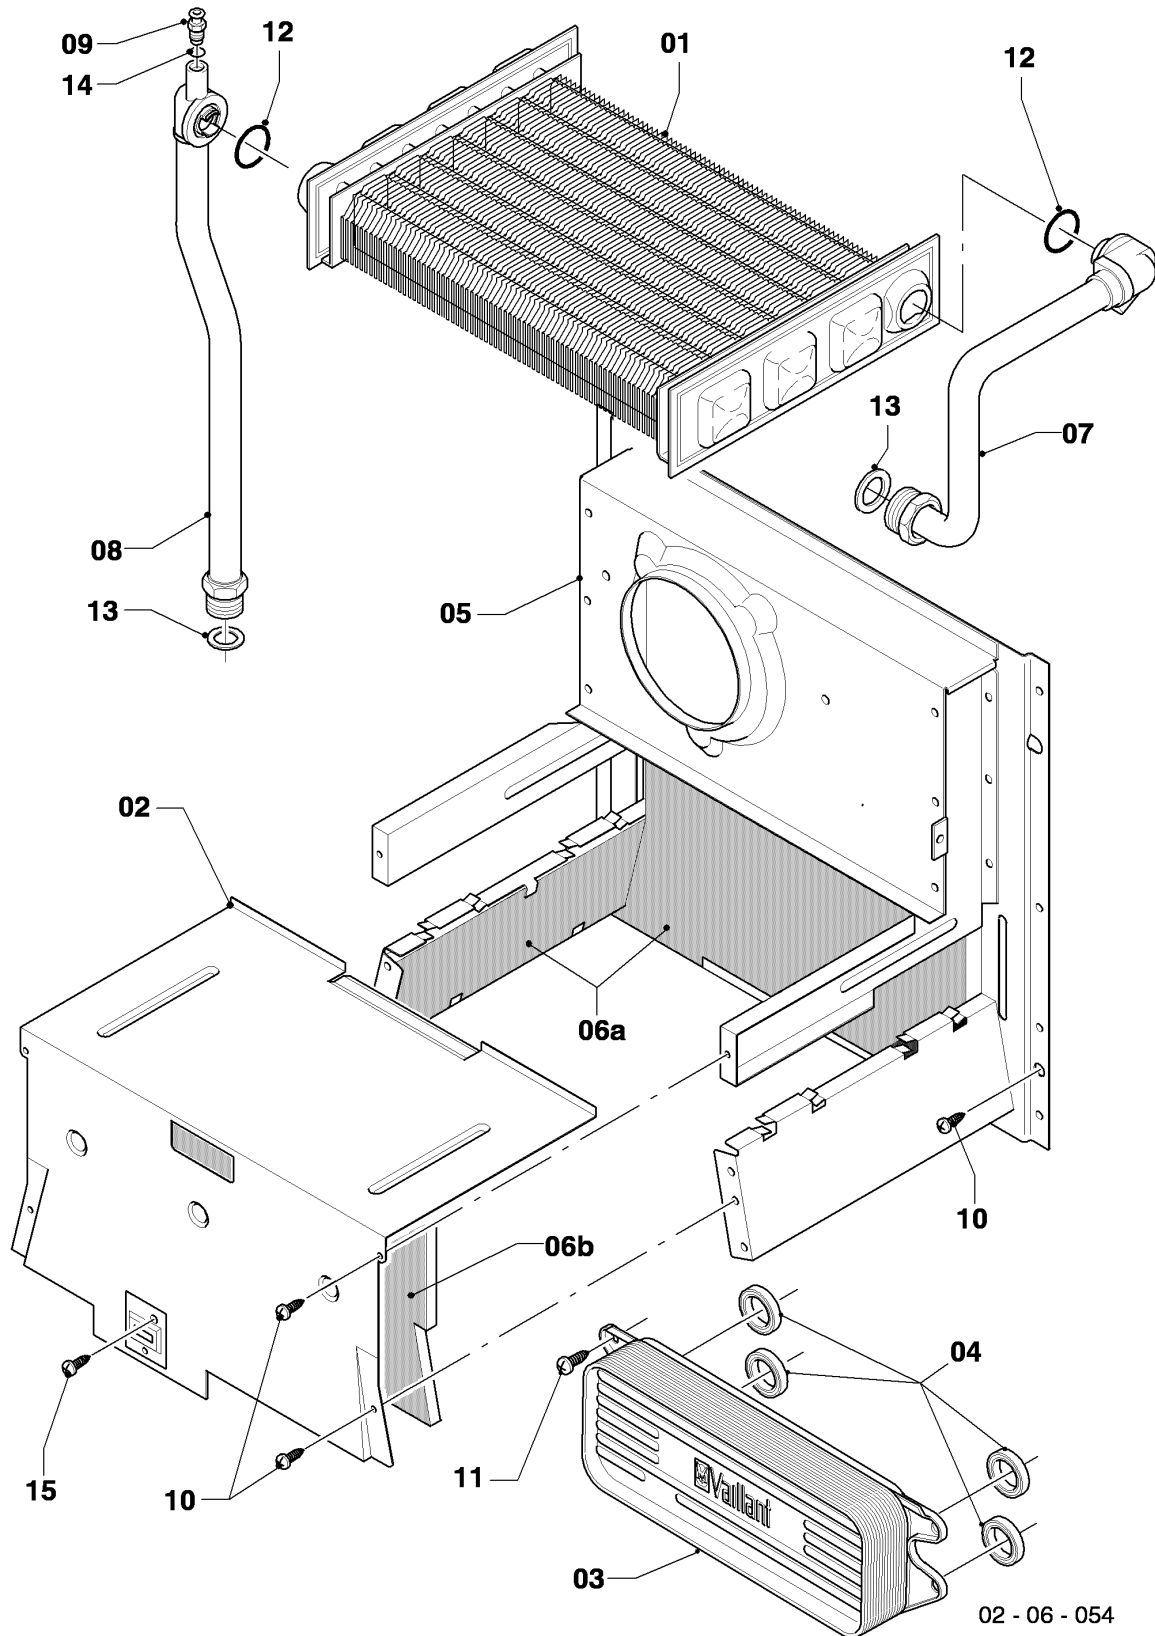

VM/VMW (turbo)

VMW 21/245/4-3 R3

06 - Intercambiador de calor

VM/VMW (turbo)

VMW 21/245/4-3 R3

06 - Intercambiador de calor

Pos.	Número de artículo	Descripción	Nota
01	0020068062	Intercambiador de calor	con pieza 12
02	078950	Tapa	con piezas 06b,15
03	0020038572	Intercambiador a.c.s. (19 placas)	VMW 21/245/4-3 R3, con piezas 04,11
04	178969	Junta, Typ C (10 p.)	
05	0020068066	Pared trasera 24kW	con piezas 06a,10
06a	075973	Aislante turbo 24kW (juego)	con pieza 06b
06b	-	-	véase número de la pos. 06a
07	0020068107	Tubo	con piezas 12,13
08	0020068102	Tubo	con piezas 09,12,13,14
09	140015	Purgador	con pieza 14
10	0020107695	Tornillo, (10 p.)	
11	178967	Tornillo, M5 x 18 mm (10 p.)	
12	981170	Anillo de cierre, (10 p.)	
13	981140	Junta, 3/4 (10 p.)	
14	981166	Anillo de cierre, (10 p.)	
15	235739	Tornillo