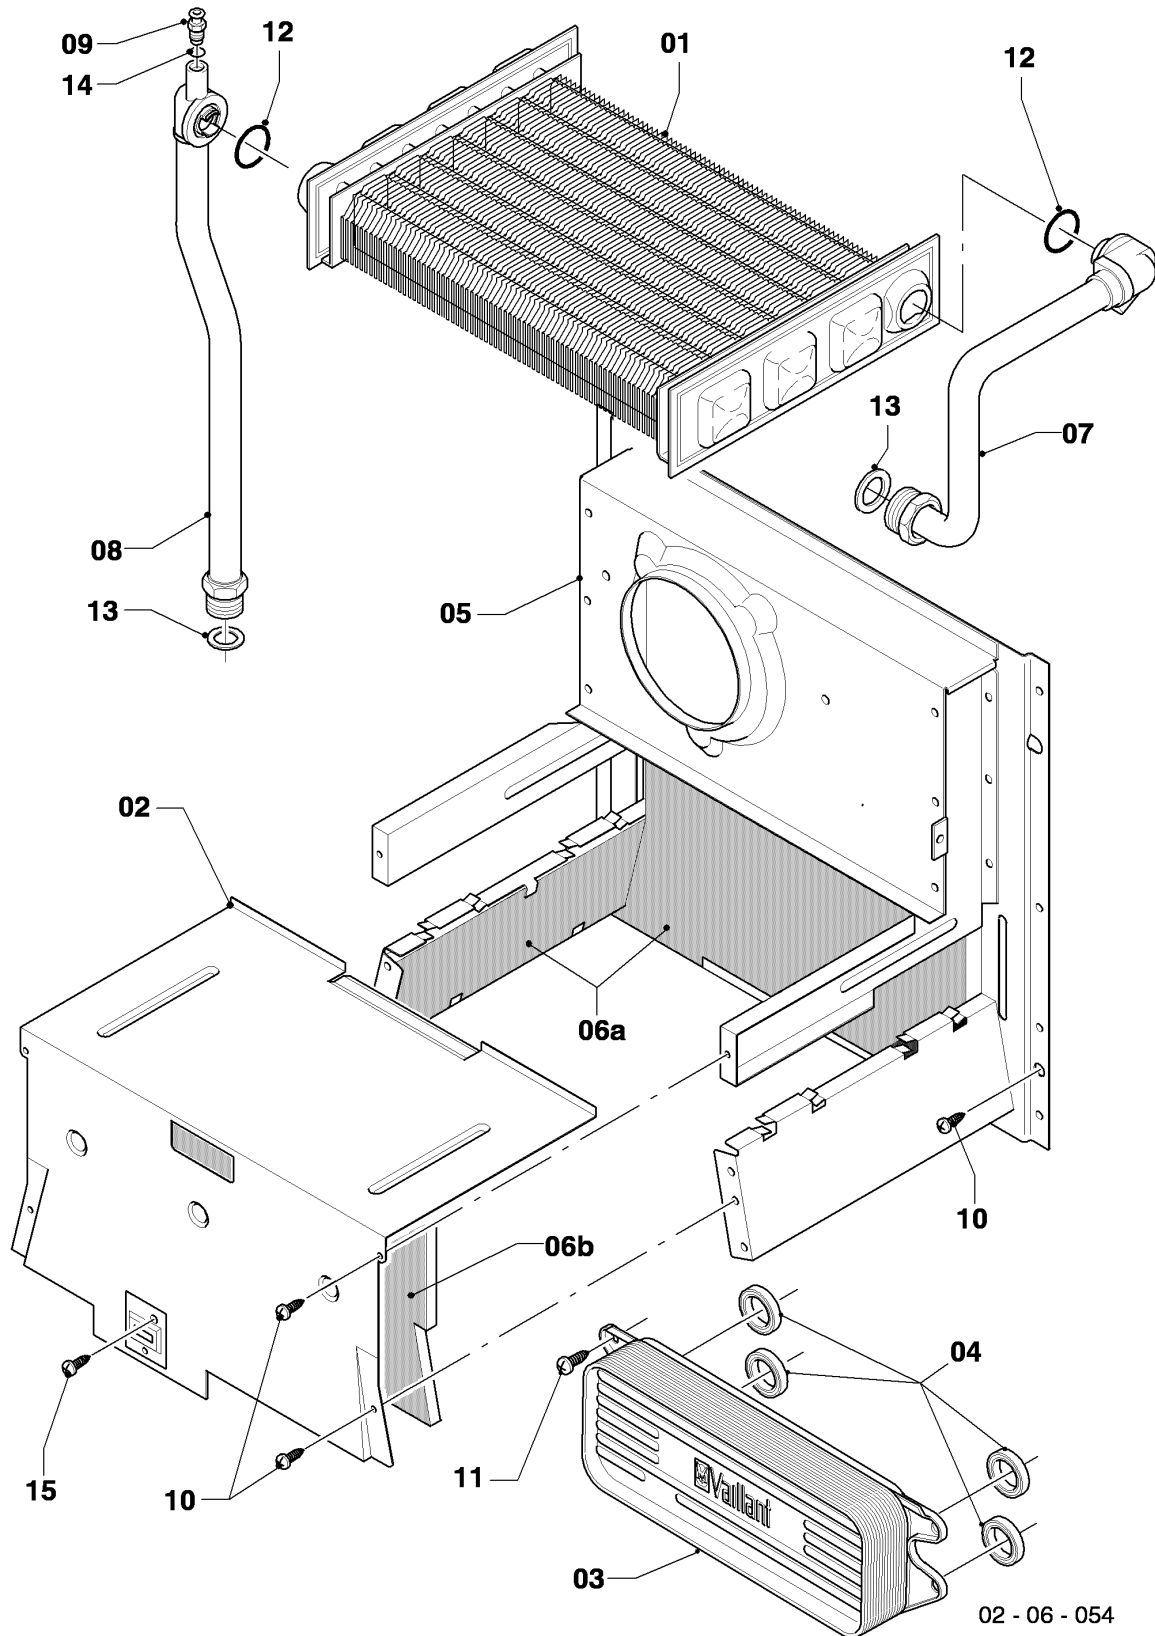

VM/VMW (turbo)

VMW 21/245/4-5 R3

06 - Intercambiador de calor

VM/VMW (turbo)

VMW 21/245/4-5 R3

06 - Intercambiador de calor

Pos.	Número de artículo	Descripción	Nota
01	0020068062	Intercambiador de calor	con pieza 12
02	078950	Tapa	con piezas 06b,15
03	0020038572	Intercambiador a.c.s. (19 placas)	VMW 21/245/4-5 R3, con piezas 04,11
04	178969	Junta, Typ C (10 p.)	
05	0020068066	Pared trasera 24kW	con piezas 06a,10
06a	075973	Aislante turbo 24kW (juego)	con pieza 06b
06b	-	-	véase número de la pos. 06a
07	0020068107	Tubo	con piezas 12,13
08	0020068102	Tubo	con piezas 09,12,13,14
09	140015	Purgador	con pieza 14
10	0020107695	Tornillo, (10 p.)	
11	178967	Tornillo, M5 x 18 mm (10 p.)	
12	981170	Anillo de cierre, (10 p.)	
13	981140	Junta, 3/4 (10 p.)	
14	981166	Anillo de cierre, (10 p.)	
15	235739	Tornillo