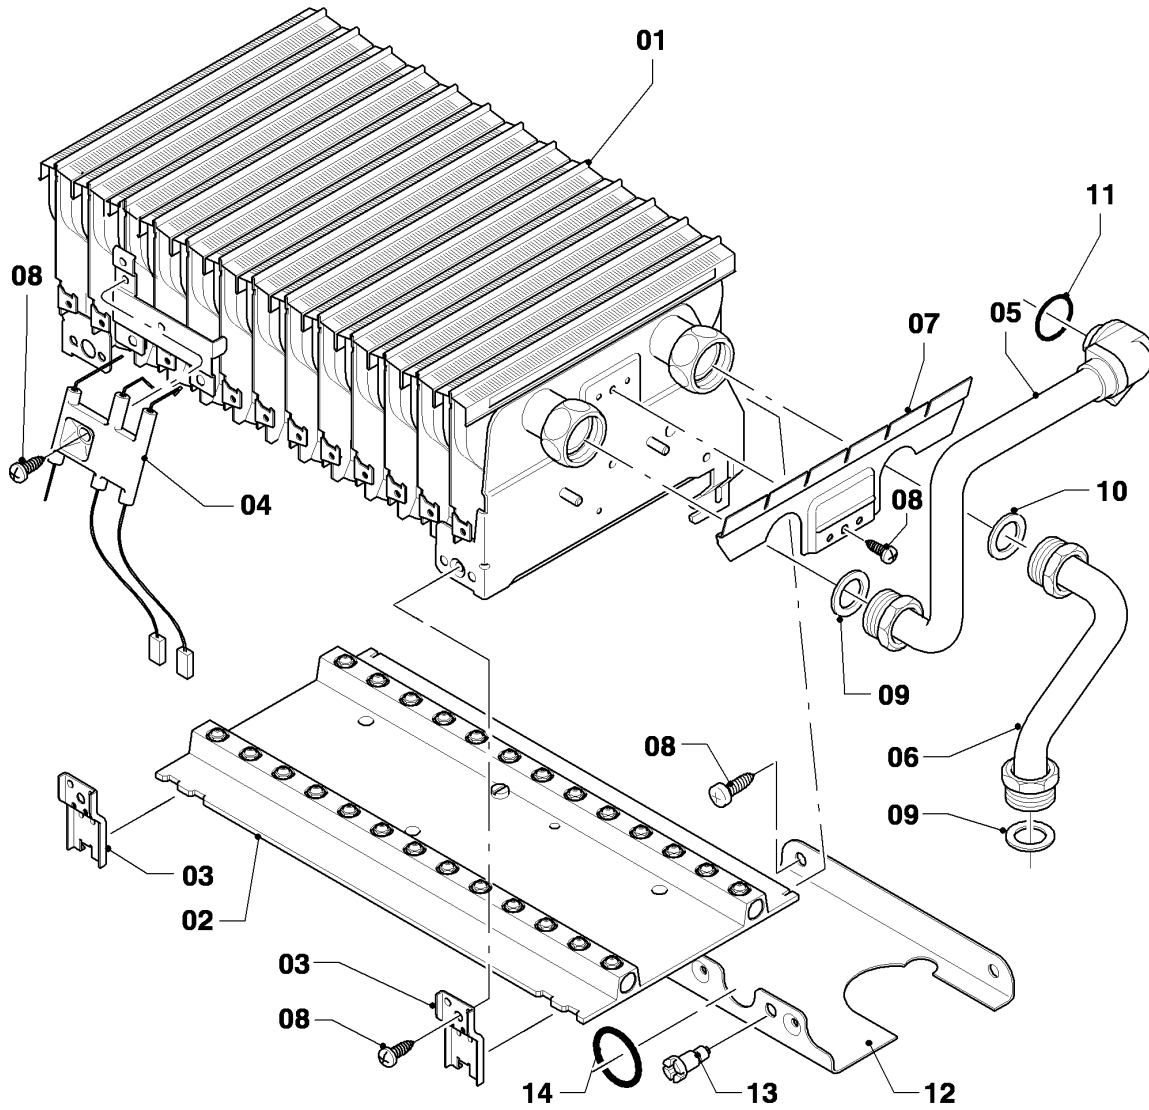

VM/VMW (turbo)

VMW 21/245/4-5 R3

Resumen de grupos

02 - 00 - 090.01

VM/VMW (turbo)

VMW 21/245/4-5 R3

Resumen de grupos

Pos.	Grupo
04	Quemador
05	Grupo regulador de gas
06	Intercambiador de calor
07a	Revestimiento
07b	Camara de combustión
08a	Componentes hidráulicos
08b	Componentes hidráulicos
12	Caja de comando

VM/VMW (turbo)

VMW 21/245/4-5 R3

04 - Quemador

02 - 04 - 049

VM/VMW (turbo)

VMW 21/245/4-5 R3

04 - Quemador

Pos.	Número de artículo	Descripción	Nota
00	-	-	Juego de conversión: véase grupo 05 pos. 00
01	0020068046	Quemador turbo 24kW	con piezas 04,07,08,09,10,13,14
02	183609	Tubo de distribución	gas natural H, con piezas 08,13,14
02	183610	Tubo de distribución	gas liquido B, con piezas 08,13,14
03	221732	Soporte	con pieza 08
04	0020068047	Electrodo	con pieza 08
05	0020068107	Tubo	con piezas 09,11
06	022697	Tubo	con piezas 09,10
07	0020068048	Bandeja	con pieza 08
08	0020107695	Tornillo, (10 p.)	
09	981140	Junta, 3/4 (10 p.)	
10	981307	Junta, (10 p.)	
11	981170	Anillo de cierre, (10 p.)	
12	0020068094	Soporte	con pieza 08
13	0020107733	Tornillo	
14	0020107693	Anillo de cierre, (10 p.)	