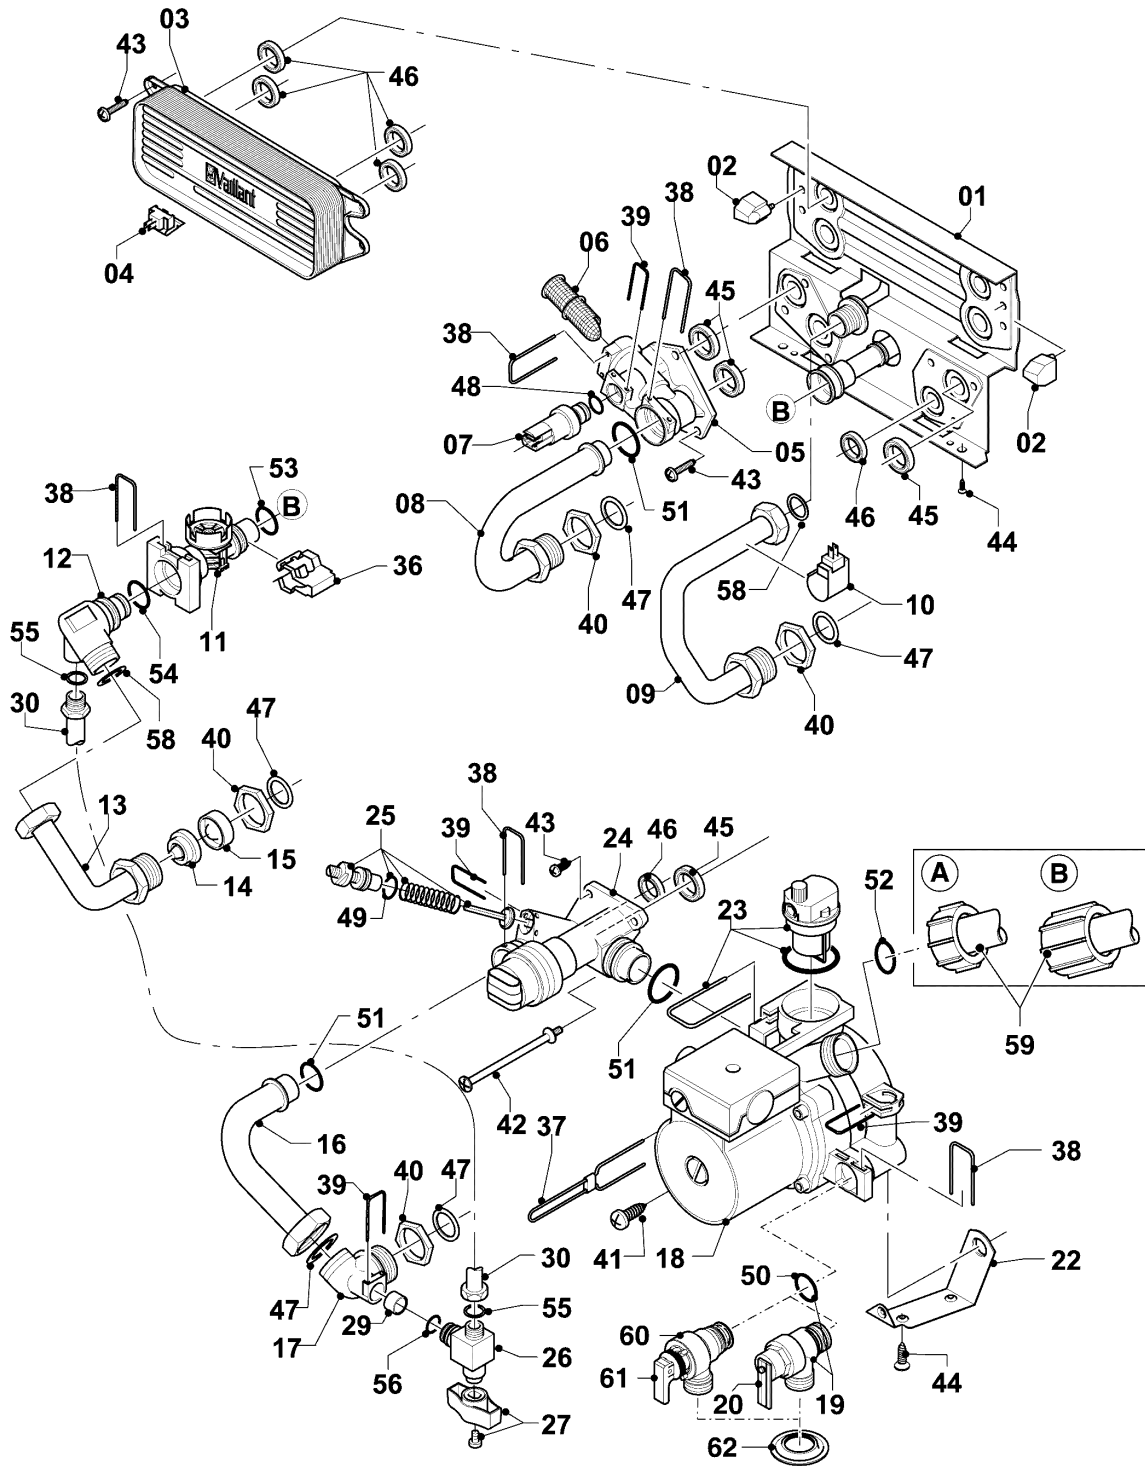

VM/VMW (turbo)

VMW 21/245/4-5 R3

08a - Componentes hidráulicos

02-08-161.05

VM/VMW (turbo)

VMW 21/245/4-5 R3

08a - Componentes hidráulicos

Pos.	Número de artículo	Descripción	Nota
01	178965	Soporte	con piezas 02,36,42,43,44,45,46,51,53,58
02	193536	Soporte, (2 p.)	
03	0020038572	Intercambiador a.c.s. (19 placas)	VMW 21/245/4-5 R3, con piezas 43,46
04	103430	Sonda NTC	
05	179031	Conexión, latón	con piezas 38,39,43,45,48,51
06	179030	Filtro	con piezas 38,51
07	0020059717	Sensor (presión del agua)	con piezas 39,48
08	179033	Tubo	con piezas 40,47,51
09	179034	Tubo	con piezas 40,47,58
10	103429	Sonda NTC	
11	178988	Aqua-sensor	con piezas 36,38,53,54
12	0020018067	Pieza de conexión	con piezas 38,54,55,58
13	179037	Tubo	con piezas 14,15,40,47,58
14	-	-	no para estos aparatos
15	074514	Filtro	
16	179036	Tubo	con piezas 47,51
17	0020018068	Pieza de conexión	con piezas 40,47,56
18	178983	Bomba	con piezas 22,23,38,39,41,45,46,47,48,50,51, 52
19	178985	Válvula de seguridad, 3 bar	con piezas 20, 38, 50
20	178974	Palanca	
22	178984	Soporte	con pieza 44
23	104521	Purgador automático	
24	0020132683	Válvula de prioridad, latón	VMW 21/245/4-5 R3, con piezas 25,38,39,42,43,45,46,51
25	178980	Bypass	con pieza 39
26	0020018065	Mando de evacuacion	con piezas 27,55,56
27	0020010292	Mando, (2 p.)	
29	0020018064	Válvula de bola	
30	0020018066	Tubo	con pieza 55
36	178966	Grapa	
37	178981	Grapa