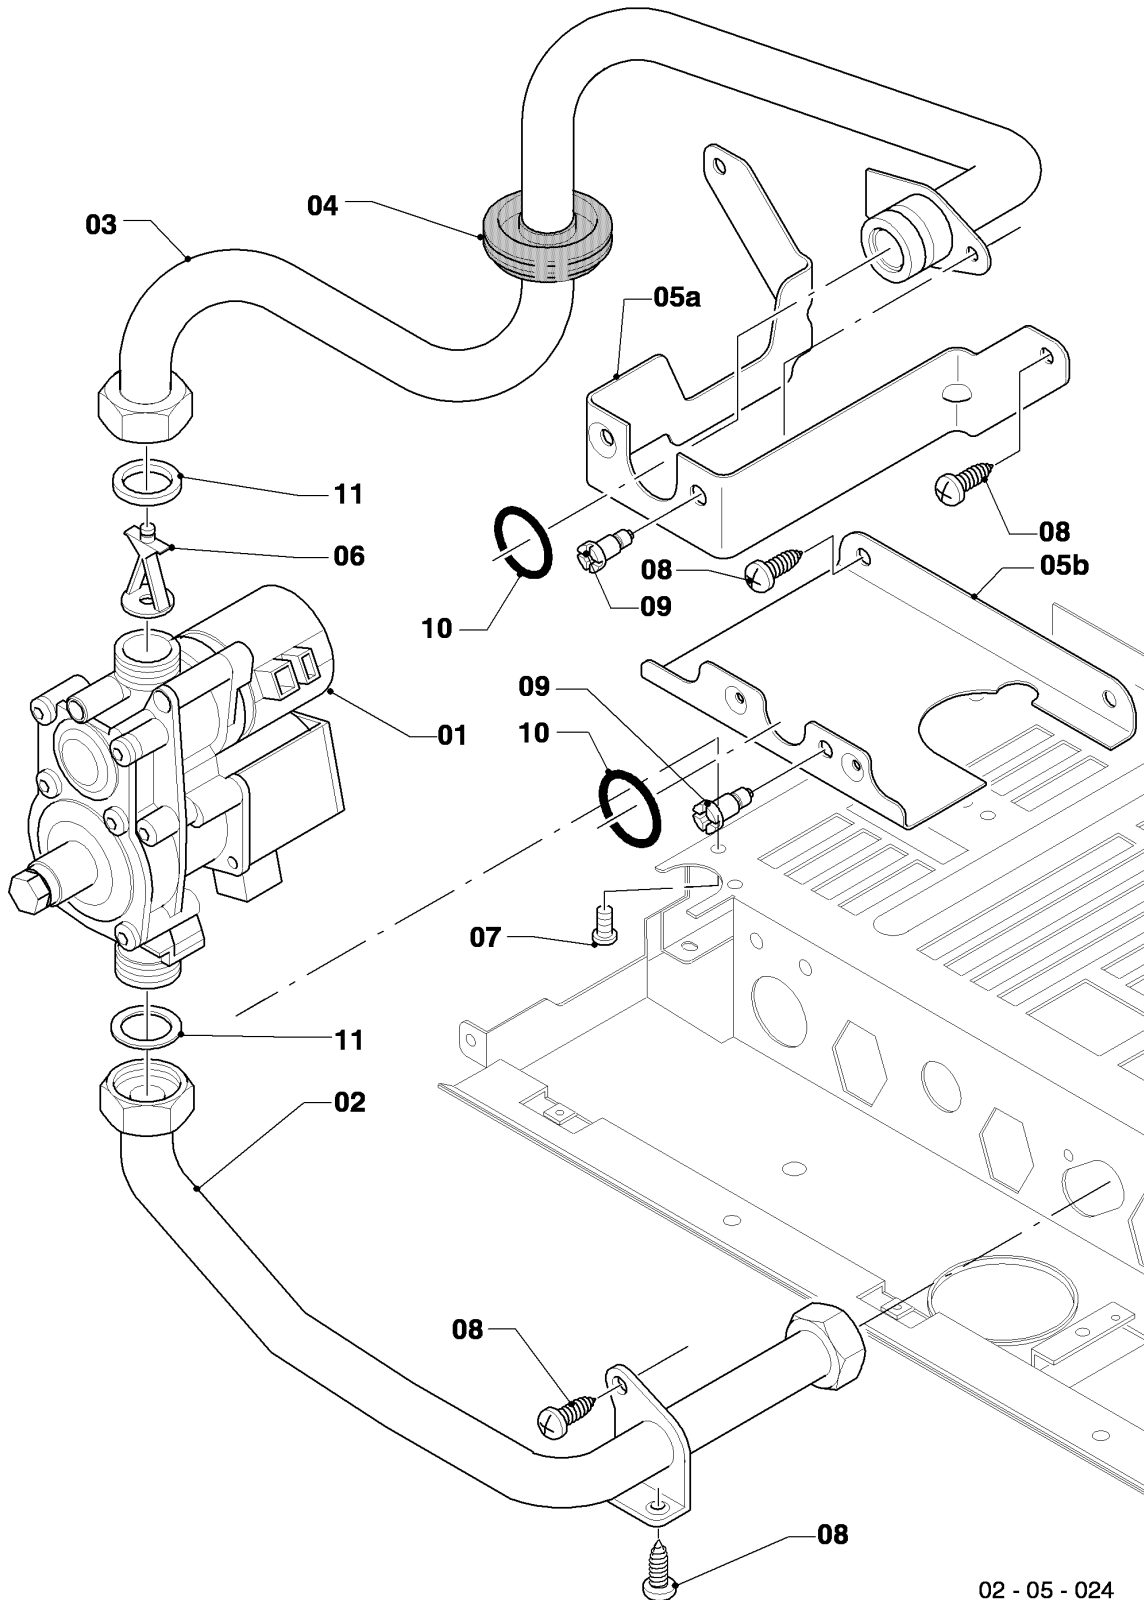

VM/VMW (turbo)

VMW 21/245/4-5 R3

04 - Quemador

02 - 04 - 049

VM/VMW (turbo)

VMW 21/245/4-5 R3

04 - Quemador

Pos.	Número de artículo	Descripción	Nota
00	-	-	Juego de conversión: véase grupo 05 pos. 00
01	0020068046	Quemador turbo 24kW	con piezas 04,07,08,09,10,13,14
02	183609	Tubo de distribución	gas natural H, con piezas 08,13,14
02	183610	Tubo de distribución	gas liquido B, con piezas 08,13,14
03	221732	Soporte	con pieza 08
04	0020068047	Electrodo	con pieza 08
05	0020068107	Tubo	con piezas 09,11
06	022697	Tubo	con piezas 09,10
07	0020068048	Bandeja	con pieza 08
08	0020107695	Tornillo, (10 p.)	
09	981140	Junta, 3/4 (10 p.)	
10	981307	Junta, (10 p.)	
11	981170	Anillo de cierre, (10 p.)	
12	0020068094	Soporte	con pieza 08
13	0020107733	Tornillo	
14	0020107693	Anillo de cierre, (10 p.)	

VM/VMW (turbo)

VMW 21/245/4-5 R3

05 - Grupo regulador de gas

02 - 05 - 024

VM/VMW (turbo)

VMW 21/245/4-5 R3

05 - Grupo regulador de gas

Pos.	Número de artículo	Descripción	Nota
00	0020070062	Juego de conversión 24kW E/L->P	para la transformación al gas liquido B, no figura
00	0020070056	Juego de conversión 24kW P->E	para la transformación al gas natural H, no figura
01	0020053968	Bloque regulador de gases (con reg.)	gas natural H, con piezas 07,11
01	0020019992	Bloque regulador de gases	gas liquido B, con piezas 07,11
02	0020039061	Tubo gas	
03	0020068055	Tubo	
04	0020085467	Junta	
05a	-	-	no para estos aparatos
05b	0020068094	Soporte	
06	-	-	gas natural H: no para estos aparatos
06	0020084765	Pre-tobera 4,90	gas liquido B, con pieza 11
07	139203	Tornillo, (M4x8) DIN 7500	
08	0020107695	Tornillo, (10 p.)	
09	0020107733	Tornillo	
10	0020107693	Anillo de cierre, (10 p.)	
11	981142	Junta, (10 p.)	