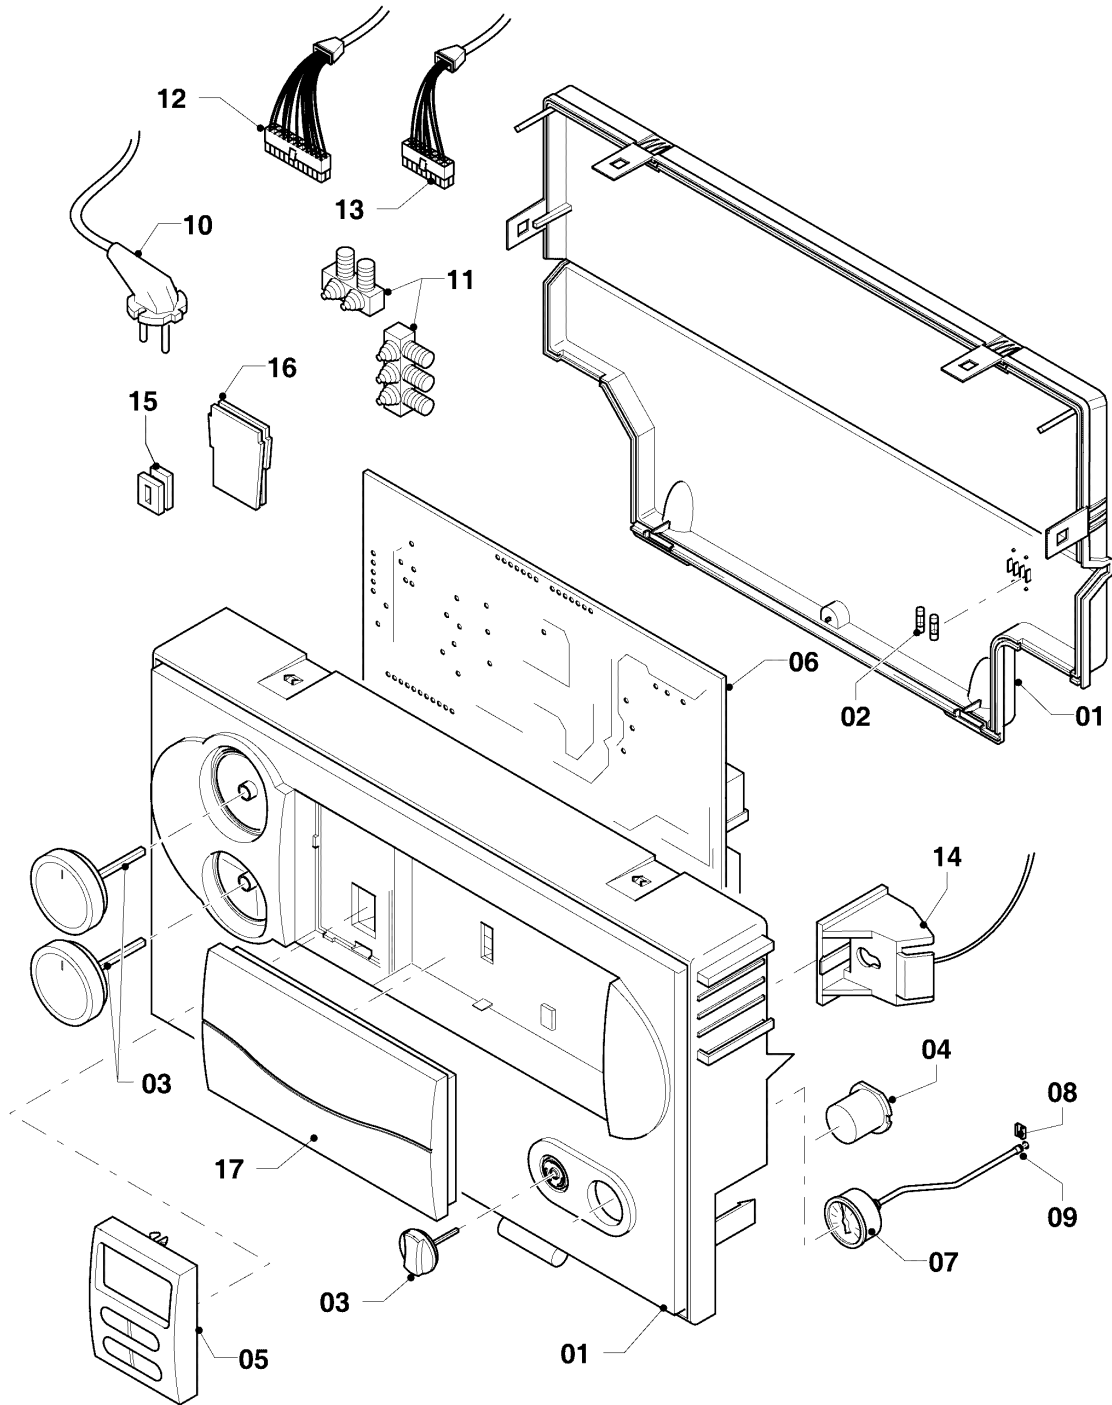

VM/VMW (turbo)

VMW 21/245/4-5 R3

12 - Caja de comando

02-12-051.01

VM/VMW (turbo)

VMW 21/245/4-5 R3

12 - Caja de comando

Pos.	Número de artículo	Descripción	Nota
00	253815	Conector de red (set)	no figura
01	0020037661	Carcasa (Performance, blanca)	VMW 21/245/4-5 R3, con piezas 02,03
02	0020130491	Cobertura regulador, gris	2,0 AT
03	0020037662	Mandos blancos, kit de 3 p.	VMW 21/245/4-5 R3
04	-	-	no para estos aparatos
05	0020056562	Display (blanco)	VMW 21/245/4-5 R3
06	0020136649	Circuito impreso	
07	180982	Manómetro	con piezas 08,09
08	0020107709	Soporte	
09	981155	Anillo de cierre, (10 p.)	
10	081222	Cable de conexión	
11	078533	Pasa cables	
12	0020128702	Conjunto cables hidráulica	VMW 21/245/4-5 R3, bloque regulador de gases, sensor presión del agua, válvula de cierre, aqua-sensor, sonda NTC intercambiador a.c.s., sonda NTC de a.c.s.
13	0020115614	Conjunto cables turbo	electrodo de control, ventilador, presostato, sensor NTC agua caldeo salida/retorno
14	0020041932	Cinta	
15	139438	Tapón	
16	0020041940	Tapón	
17	0020130489	Cobertura regulador, gris