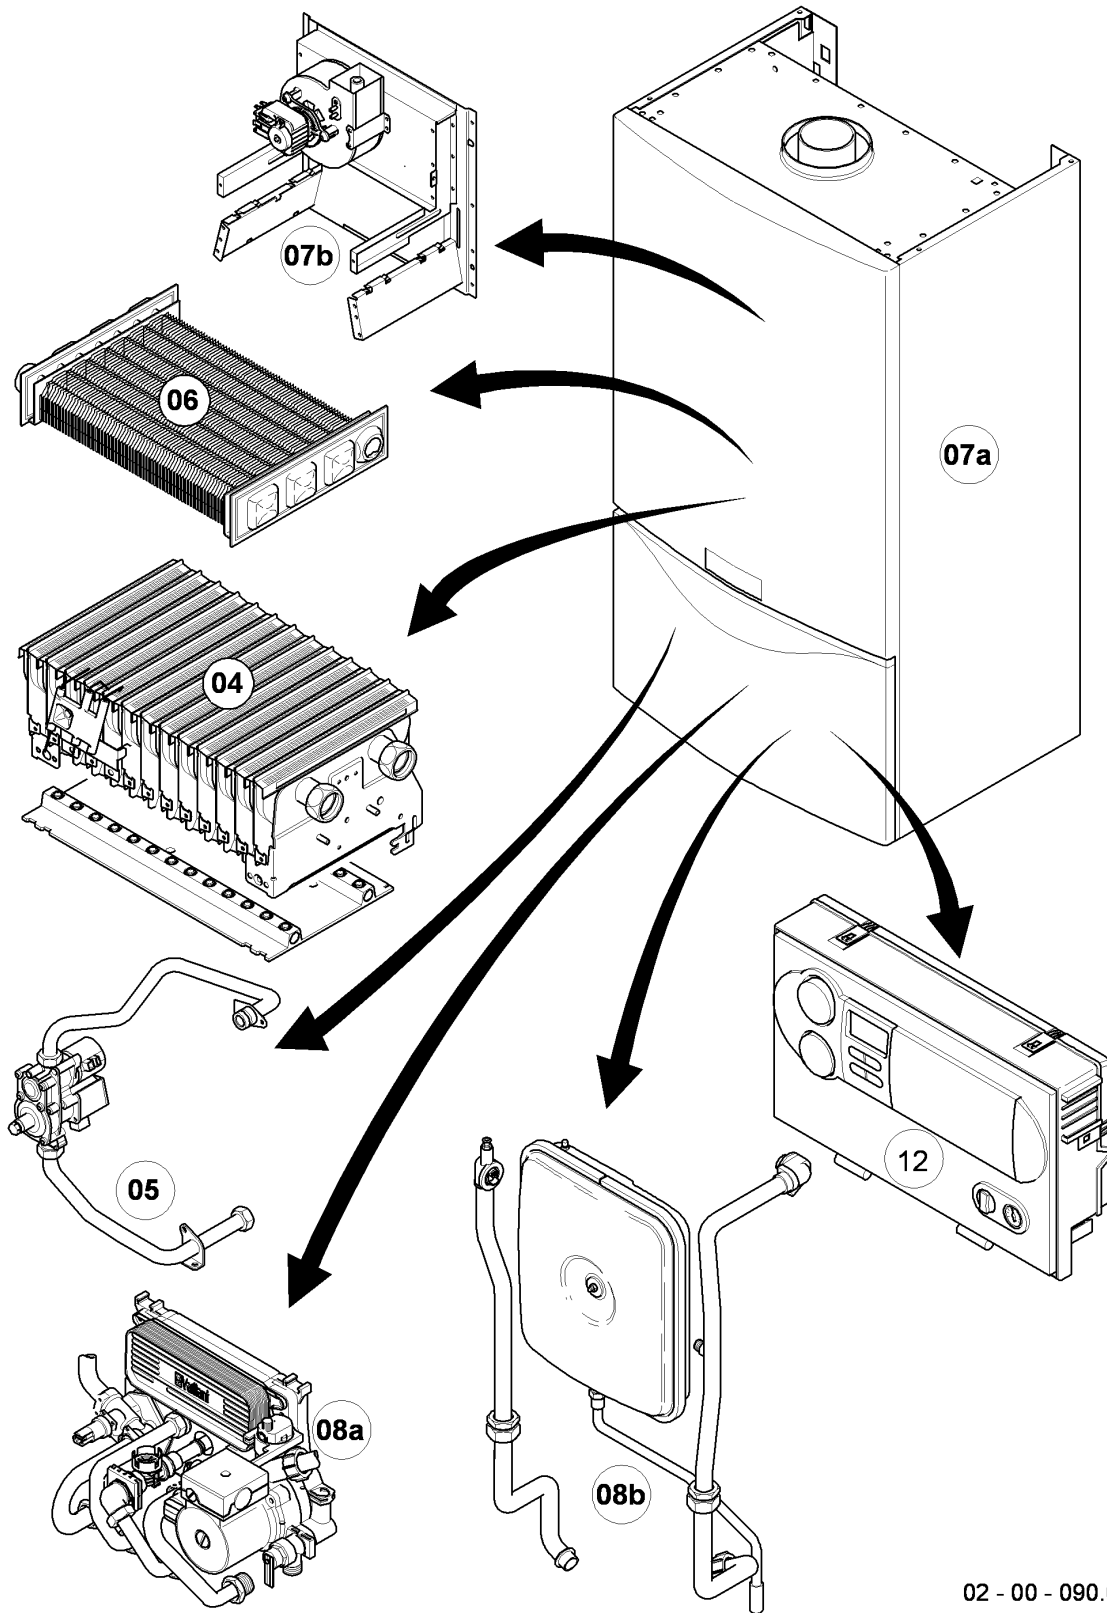

VM/VMW (turbo)

VMW 21/245/4-5 R3

Resumen de grupos

02 - 00 - 090.01

VM/VMW (turbo)

VMW 21/245/4-5 R3

Resumen de grupos

Pos.	Grupo
04	Quemador
05	Grupo regulador de gas
06	Intercambiador de calor
07a	Revestimiento
07b	Camara de combustión
08a	Componentes hidráulicos
08b	Componentes hidráulicos
12	Caja de comando

VM/VMW (turbo)

VMW 21/245/4-5 R3

04 - Quemador

02 - 04 - 049

VM/VMW (turbo)

VMW 21/245/4-5 R3

04 - Quemador

Pos.	Número de artículo	Descripción	Nota
00	-	-	Juego de conversión: véase grupo 05 pos. 00
01	0020068046	Quemador turbo 24kW	con piezas 04,07,08,09,10,13,14
02	183609	Tubo de distribución	gas natural H, con piezas 08,13,14
02	183610	Tubo de distribución	gas liquido B, con piezas 08,13,14
03	221732	Soporte	con pieza 08
04	0020068047	Electrodo	con pieza 08
05	0020068107	Tubo	con piezas 09,11
06	022697	Tubo	con piezas 09,10
07	0020068048	Bandeja	con pieza 08
08	0020107695	Tornillo, (10 p.)	
09	981140	Junta, 3/4 (10 p.)	
10	981307	Junta, (10 p.)	
11	981170	Anillo de cierre, (10 p.)	
12	0020068094	Soporte	con pieza 08
13	0020107733	Tornillo	
14	0020107693	Anillo de cierre, (10 p.)	