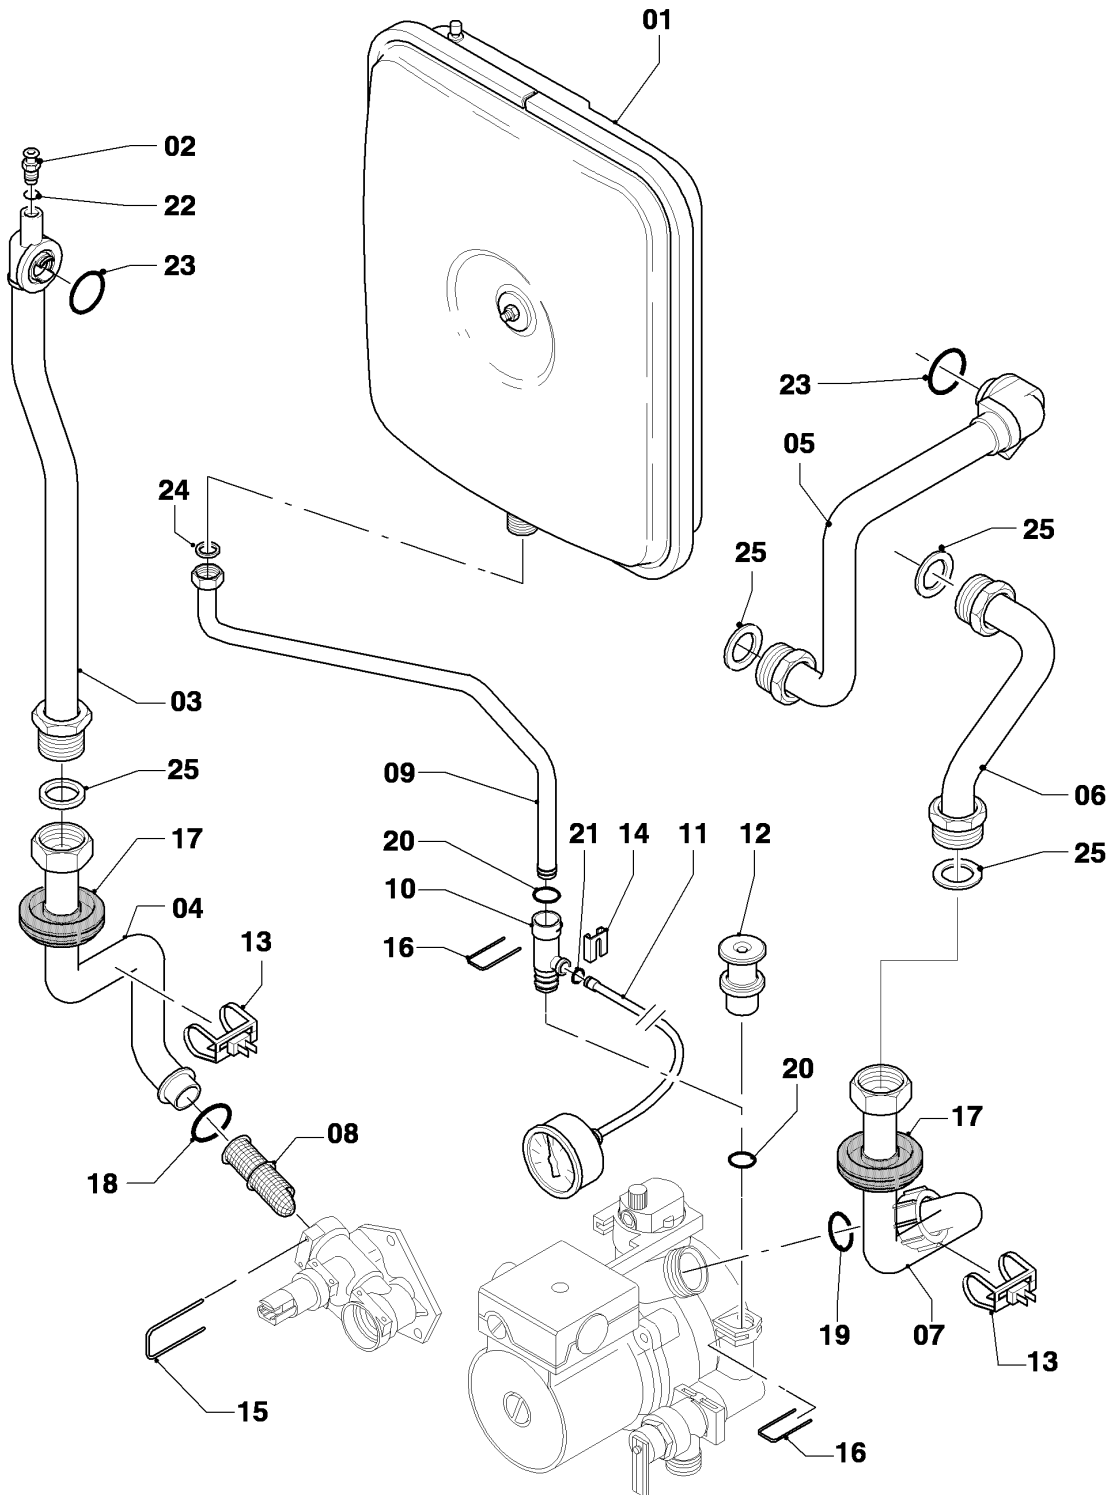

VM/VMW (turbo)

VMW 21/245/4-5 R3

08b - Componentes hidráulicos

02 - 08 - 164

VM/VMW (turbo)

VMW 21/245/4-5 R3

08b - Componentes hidráulicos

Pos.	Número de artículo	Descripción	Nota
01	181057	Vaso de expansión 10 ltr.	con pieza 24
02	140015	Purgador	con pieza 22
03	0020068102	Tubo	con piezas 02,22,23,25
04	0020068103	Tubo	con piezas 15,17,18,25
05	0020068107	Tubo	con piezas 23,25
06	022697	Tubo	con pieza 25
07	0020068111	Tubo	con piezas 17,19,25
08	179030	Filtro	con piezas 15,18
09	0020041915	Tubo	con piezas 16,20,24
10	0020023812	Adaptador manometro	con piezas 14,16,20,21
11	180982	Manómetro	con piezas 14,21
12	-	-	no para estos aparatos
13	0020068120	Sensor, NTC 19mm	
14	0020107709	Soporte	
15	178992	Grapa, (10 p.)	
16	0020107694	Grapa, (5 p.)	
17	0020085467	Junta	
18	193537	Anillo de cierre, (10 p.)	
19	193539	Anillo de cierre, (10 p.)	
20	178993	Anillo de cierre, (10 p.)	
21	981155	Anillo de cierre, (10 p.)	
22	981166	Anillo de cierre, (10 p.)	
23	981170	Anillo de cierre, (10 p.)	
24	981149	Junta, (10 p.)	
25	981140	Junta, 3/4 (10 p.)