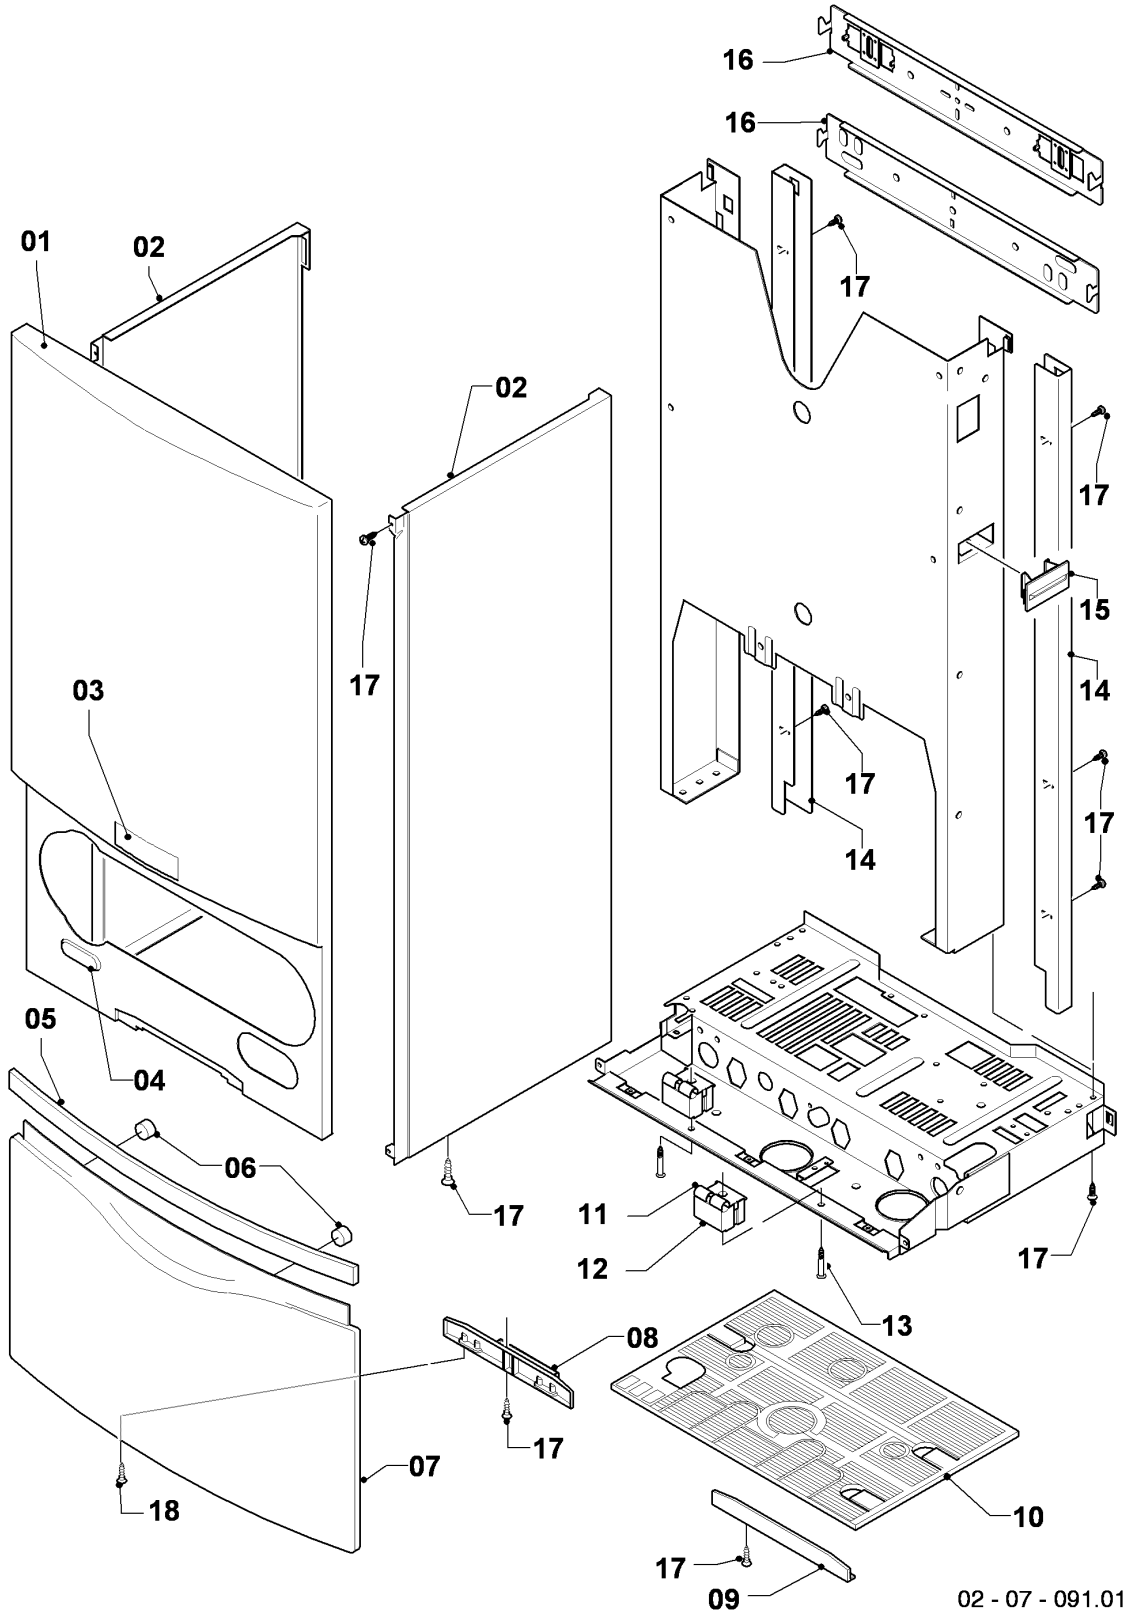

VM/VMW (turbo)

VMW 21/245/4-5

07a - Revestimiento

02 - 07 - 091.01

VM/VMW (turbo)

VMW 21/245/4-5

07a - Revestimiento

Pos.	Número de artículo	Descripción	Nota
01	0020039073	Parte delantera	con piezas 03,04,17
02	0020039074	Chapa lateral	con pieza 17
03	118096	Placa Vaillant, (juego)	
04	0020068070	Placa (set)	VMW 21/245/4-5
05	180942	Mando (blanco)	VMW 21/245/4-5, con pieza 06
06	0020068136	Imán, (2 p.)	VMW 21/245/4-5
07	0020039076	Tapa	VMW 21/245/4-5, con piezas 05,06,08,17
08	0020039077	Bisagra	VMW 21/245/4-5, con piezas 17,18
09	-	-	VMW 21/245/4-5, no para estos aparatos
10	0020068073	Cobertura	
11	0020039079	Soporte	con pieza 13
12	0020039080	Adaptador	
13	235708	Tornillo	
14	-	-	no para estos aparatos
15	0020068076	Pinza (soporte vaso de expansión)	
16	0020039072	Soporte	
16	0020130588	Conjunto de fijación (tornillos+anclas)	no figura
17	0020107695	Tornillo, (10 p.)	
18	193538	Tornillo, (10 p.)