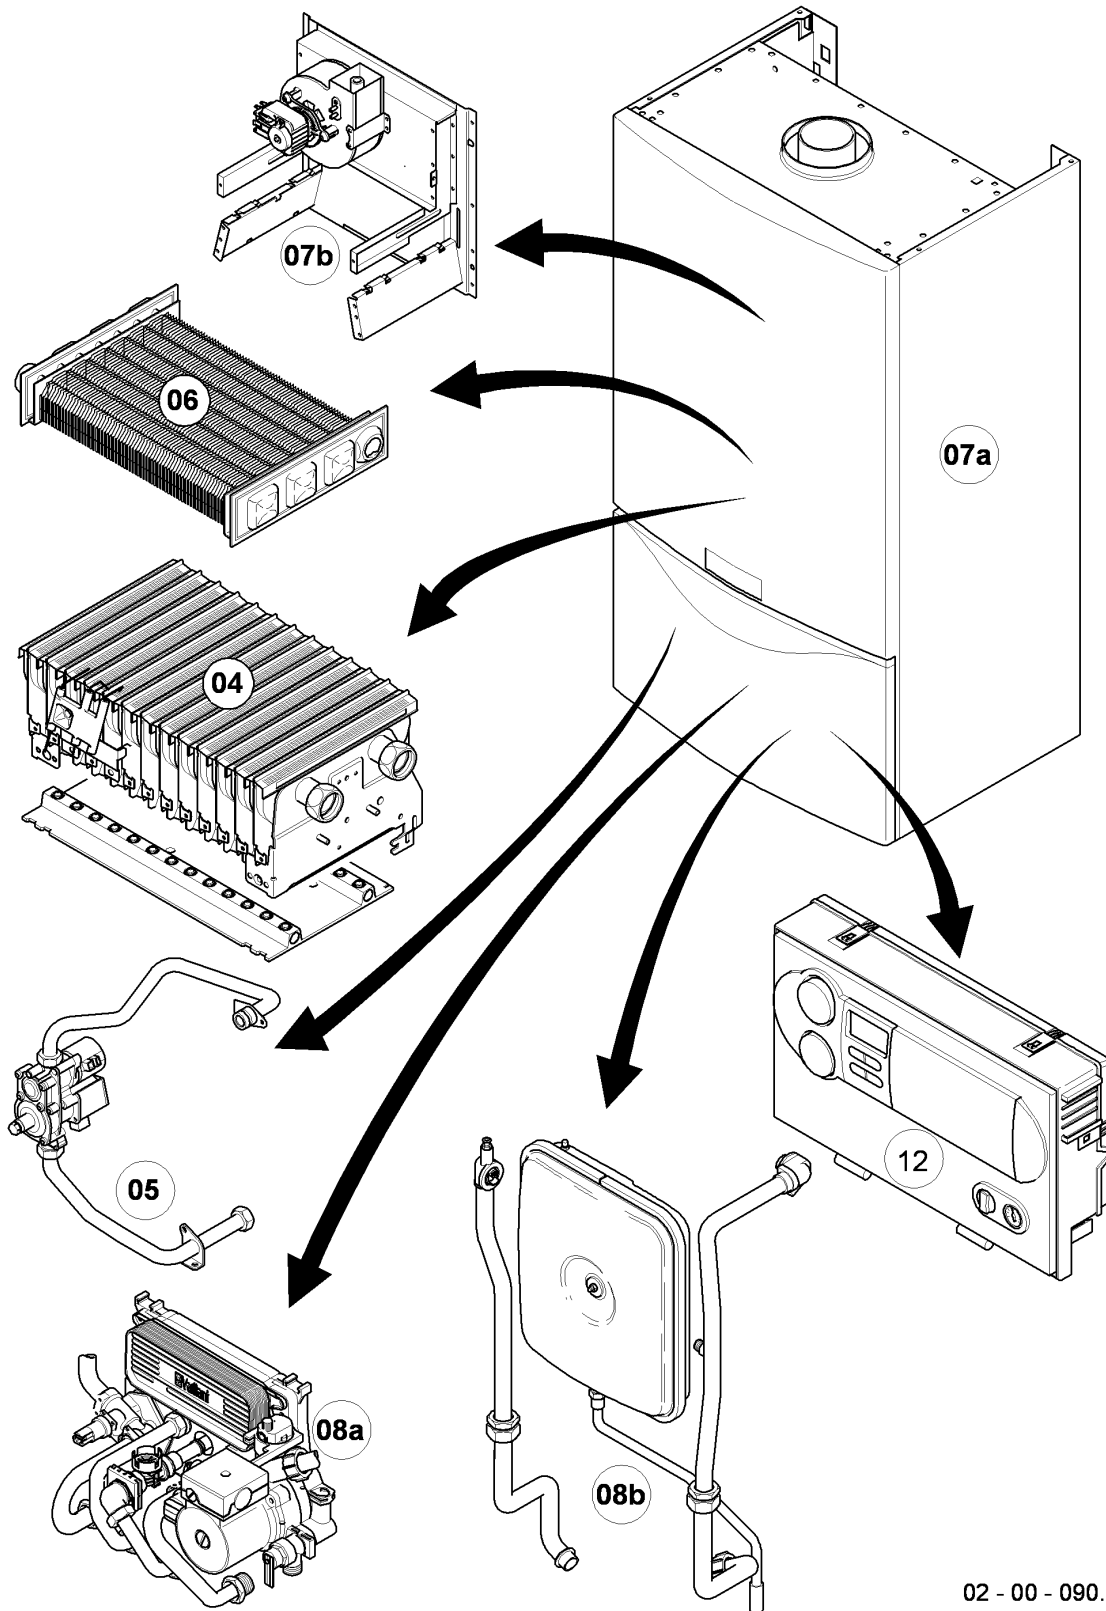

VM/VMW (turbo)

VMW 21/245/4-5

Resumen de grupos

02 - 00 - 090.01

VM/VMW (turbo)

VMW 21/245/4-5

Resumen de grupos

Pos.	Grupo
04	Quemador
05	Grupo regulador de gas
06	Intercambiador de calor
07a	Revestimiento
07b	Camara de combustión
08a	Componentes hidráulicos
08b	Componentes hidráulicos
12	Caja de comando