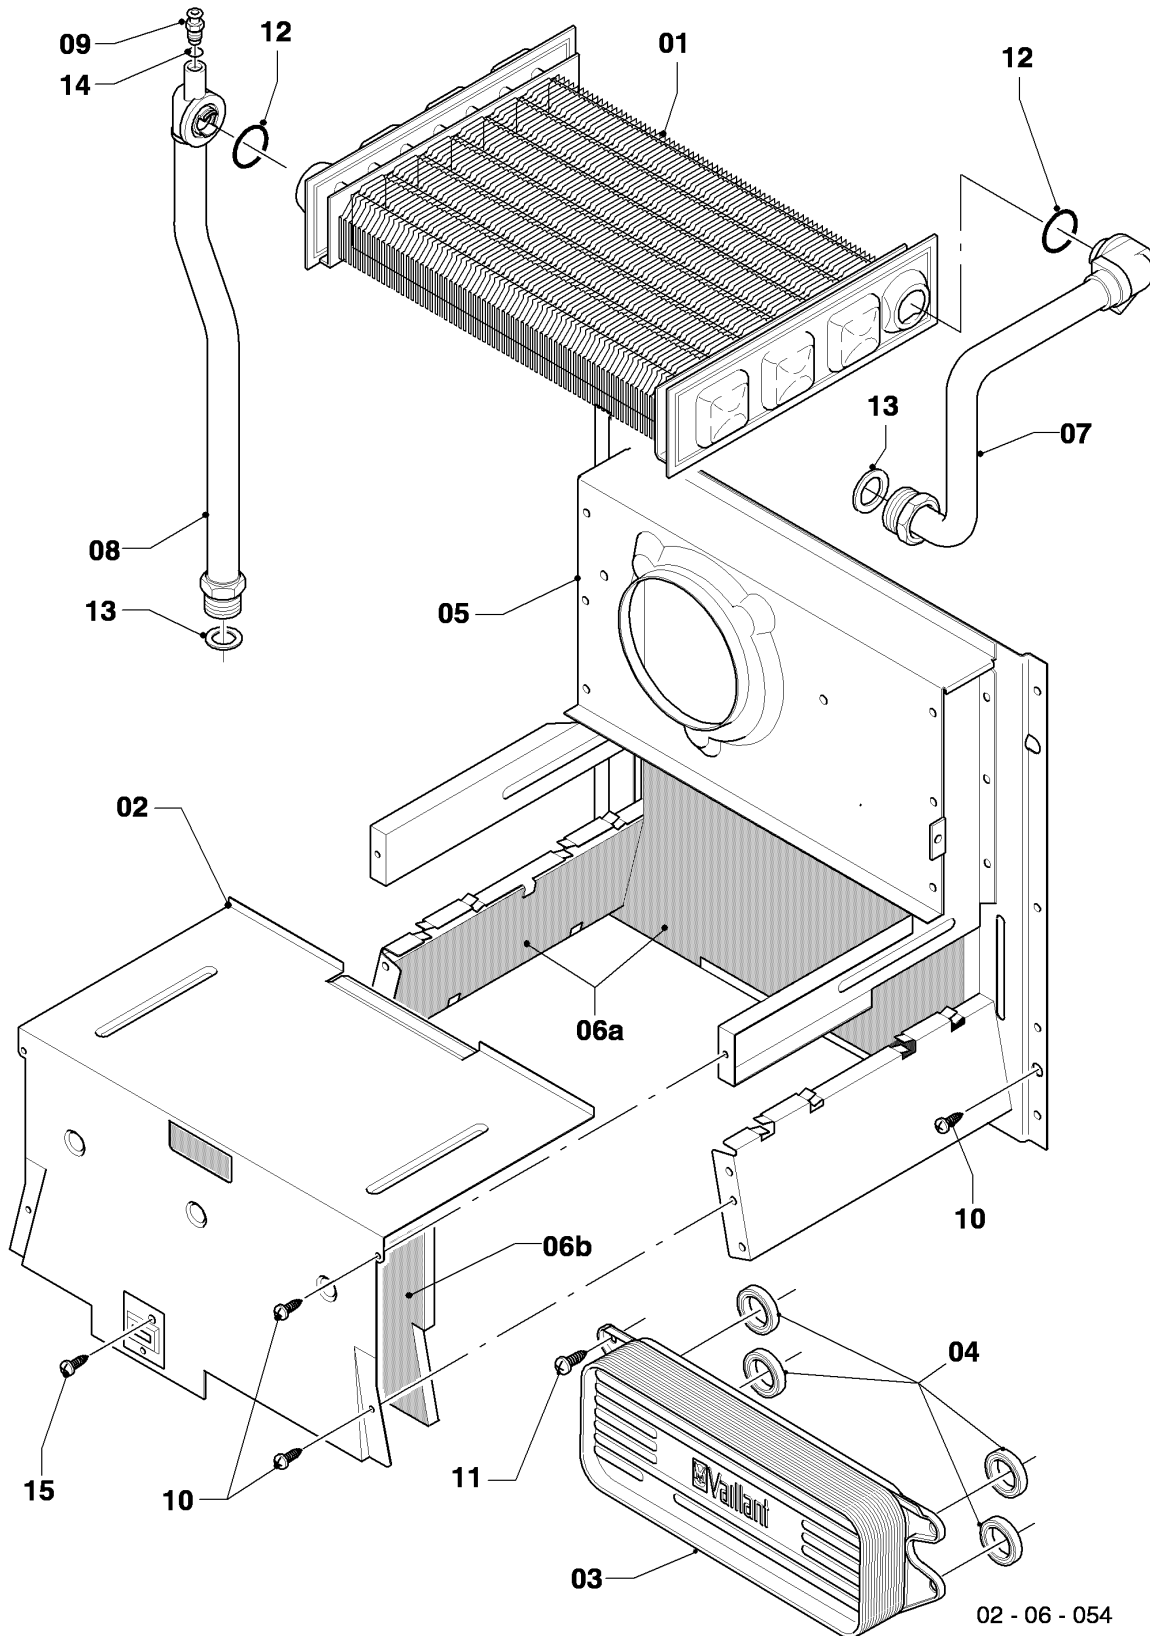

VM/VMW (turbo)

VMW 21/245/4-5

06 - Intercambiador de calor

02 - 06 - 054

VM/VMW (turbo)

VMW 21/245/4-5

06 - Intercambiador de calor

Pos.	Número de artículo	Descripción	Nota
01	0020068062	Intercambiador de calor	con pieza 12
02	078950	Tapa	con piezas 06b,15
03	0020038572	Intercambiador a.c.s. (19 placas)	VMW 21/245/4-5, con piezas 04,11
04	178969	Junta, Typ C (10 p.)	
05	0020068066	Pared trasera 24kW	con piezas 06a,10
06a	075973	Aislante turbo 24kW (juego)	con pieza 06b
06b	-	-	véase número de la pos. 06a
07	0020068107	Tubo	con piezas 12,13
08	0020068102	Tubo	con piezas 09,12,13,14
09	140015	Purgador	con pieza 14
10	0020107695	Tornillo, (10 p.)	
11	178967	Tornillo, M5 x 18 mm (10 p.)	
12	981170	Anillo de cierre, (10 p.)	
13	981140	Junta, 3/4 (10 p.)	
14	981166	Anillo de cierre, (10 p.)	
15	235739	Tornillo