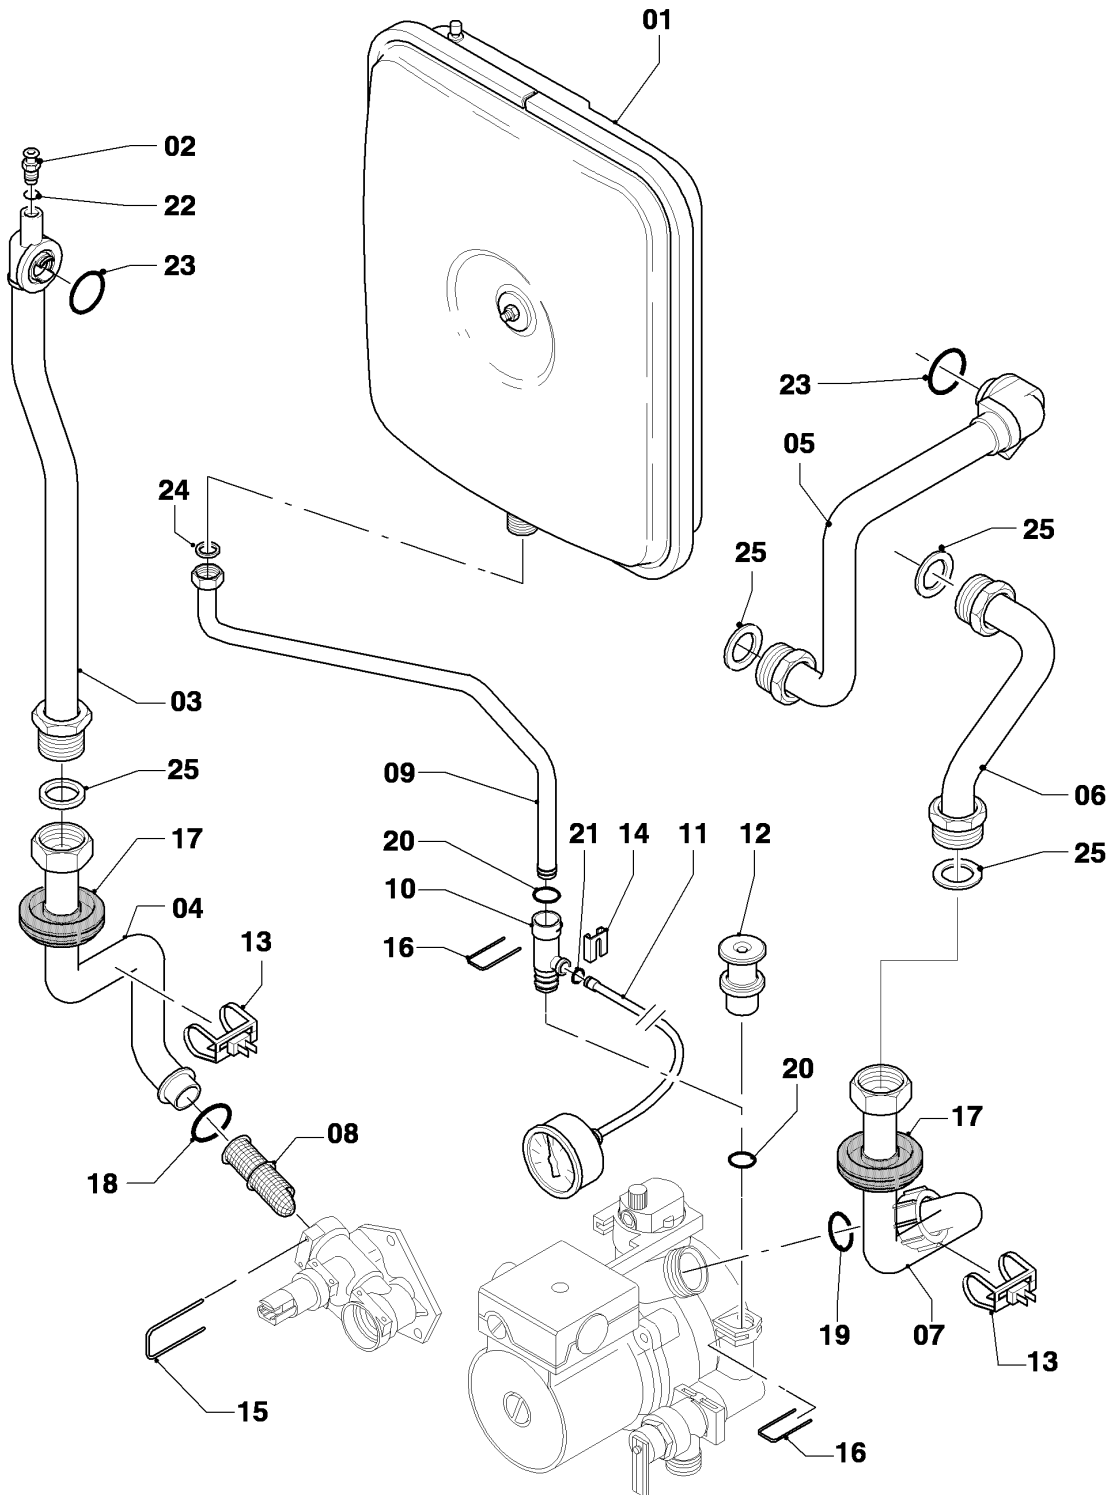

VM/VMW (turbo)

VMW 21/245/4-5

08b - Componentes hidráulicos

02 - 08 - 164

VM/VMW (turbo)

VMW 21/245/4-5

08b - Componentes hidráulicos

Pos.	Número de artículo	Descripción	Nota
01	181057	Vaso de expansión 10 ltr.	con pieza 24
02	140015	Purgador	con pieza 22
03	0020068102	Tubo	con piezas 02,22,23,25
04	0020068103	Tubo	con piezas 15,17,18,25
05	0020068107	Tubo	con piezas 23,25
06	022697	Tubo	con pieza 25
07	0020068111	Tubo	con piezas 17,19,25
08	179030	Filtro	con piezas 15,18
09	0020041915	Tubo	con piezas 16,20,24
10	0020023812	Adaptador manometro	con piezas 14,16,20,21
11	180982	Manómetro	con piezas 14,21
12	-	-	no para estos aparatos
13	0020068120	Sensor, NTC 19mm	
14	0020107709	Soporte	
15	178992	Grapa, (10 p.)	
16	0020107694	Grapa, (5 p.)	
17	0020085467	Junta	
18	193537	Anillo de cierre, (10 p.)	
19	193539	Anillo de cierre, (10 p.)	
20	178993	Anillo de cierre, (10 p.)	
21	981155	Anillo de cierre, (10 p.)	
22	981166	Anillo de cierre, (10 p.)	
23	981170	Anillo de cierre, (10 p.)	
24	981149	Junta, (10 p.)	
25	981140	Junta, 3/4 (10 p.)