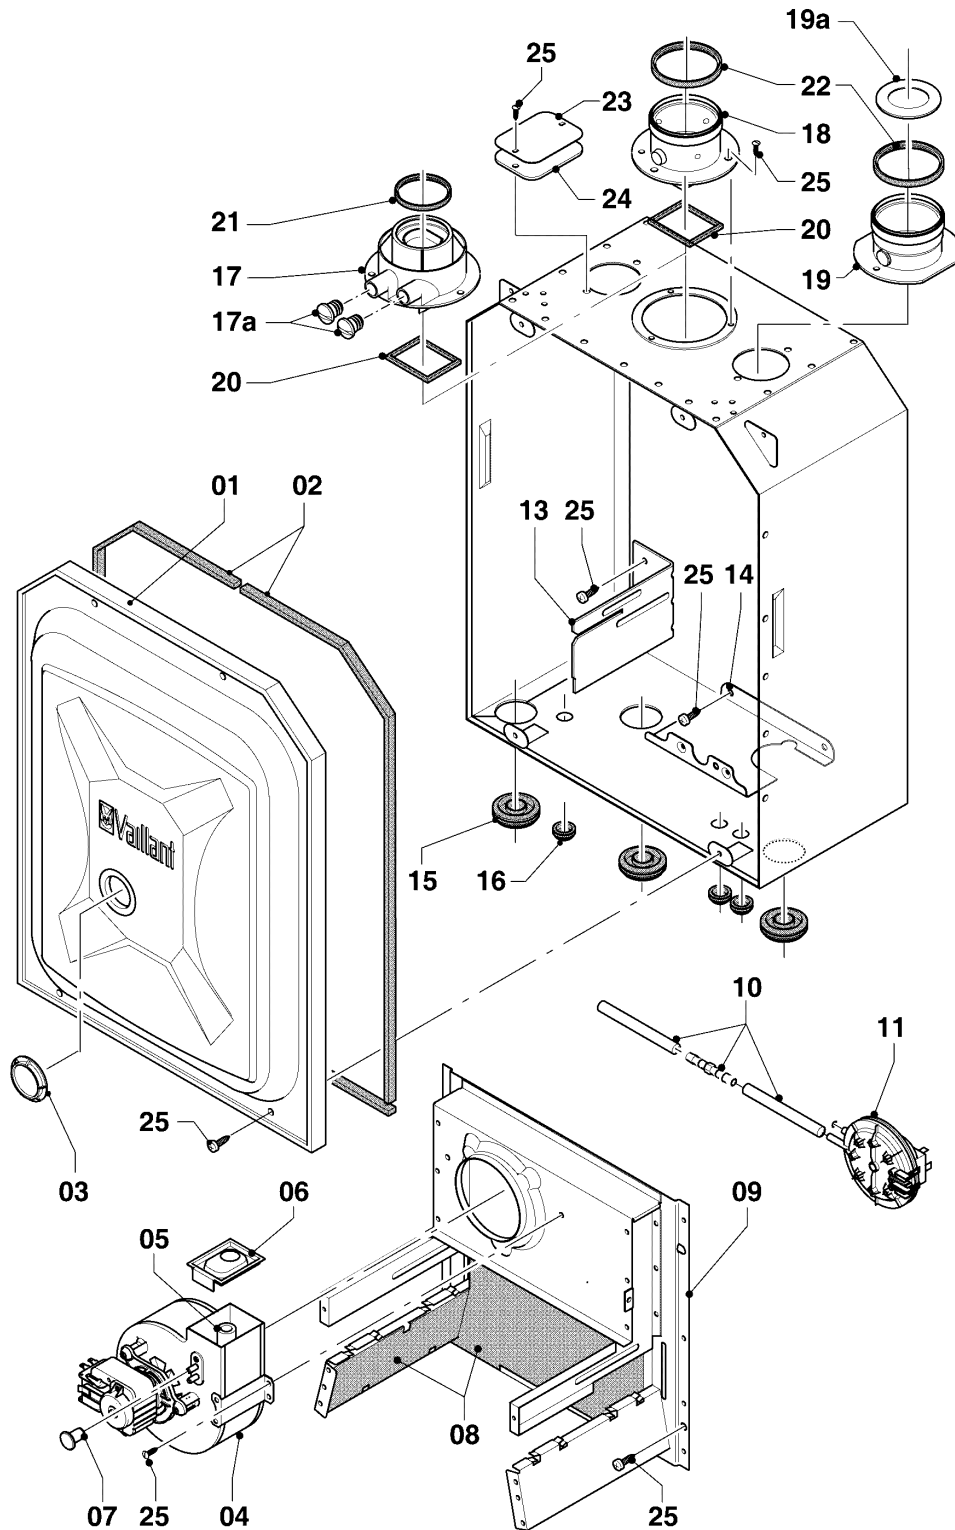

VM/VMW (turbo)

VMW 21/245/4-5

07b - Camara de combustión

02-07-092.02

VM/VMW (turbo)

VMW 21/245/4-5

07b - Camara de combustión

Pos.	Número de artículo	Descripción	Nota
01	0020068088	Tapa	con piezas 02,03,25
02	0020041904	Juego de juntas	
03	0020020011	Vidrio	
04	190237	Ventilador	con piezas 05,07,25
05	0020080204	Tubo de pitot con tapas	
06	-	-	no para estos aparatos
07	0020020013	Tapón, (5 p.)	
08	075973	Aislante turbo 24kW (juego)	
09	0020068066	Pared trasera 24kW	con piezas 08,25
10	0020041906	Tubo flexible set	
11	0020041905	Presostato	con pieza 10
13	0020068093	Soporte 24kW	con pieza 25
14	0020068094	Soporte	con pieza 25
15	0020085467	Junta	
16	980766	Junta	
17	0020018201	Adaptador (60/100)	con piezas 17a,20,21
17a	0020107743	Tornillo	
18	-	-	no para estos aparatos
19	-	-	no para estos aparatos
19a	-	-	no para estos aparatos
20	981260	Junta	
21	981178	Junta, silicona (DN 60)	
22	-	-	no para estos aparatos
23	078956	Tapa	con piezas 24,25
24	-	-	no figura, véase número de la pos. 23
25	0020107695	Tornillo, (10 p.)