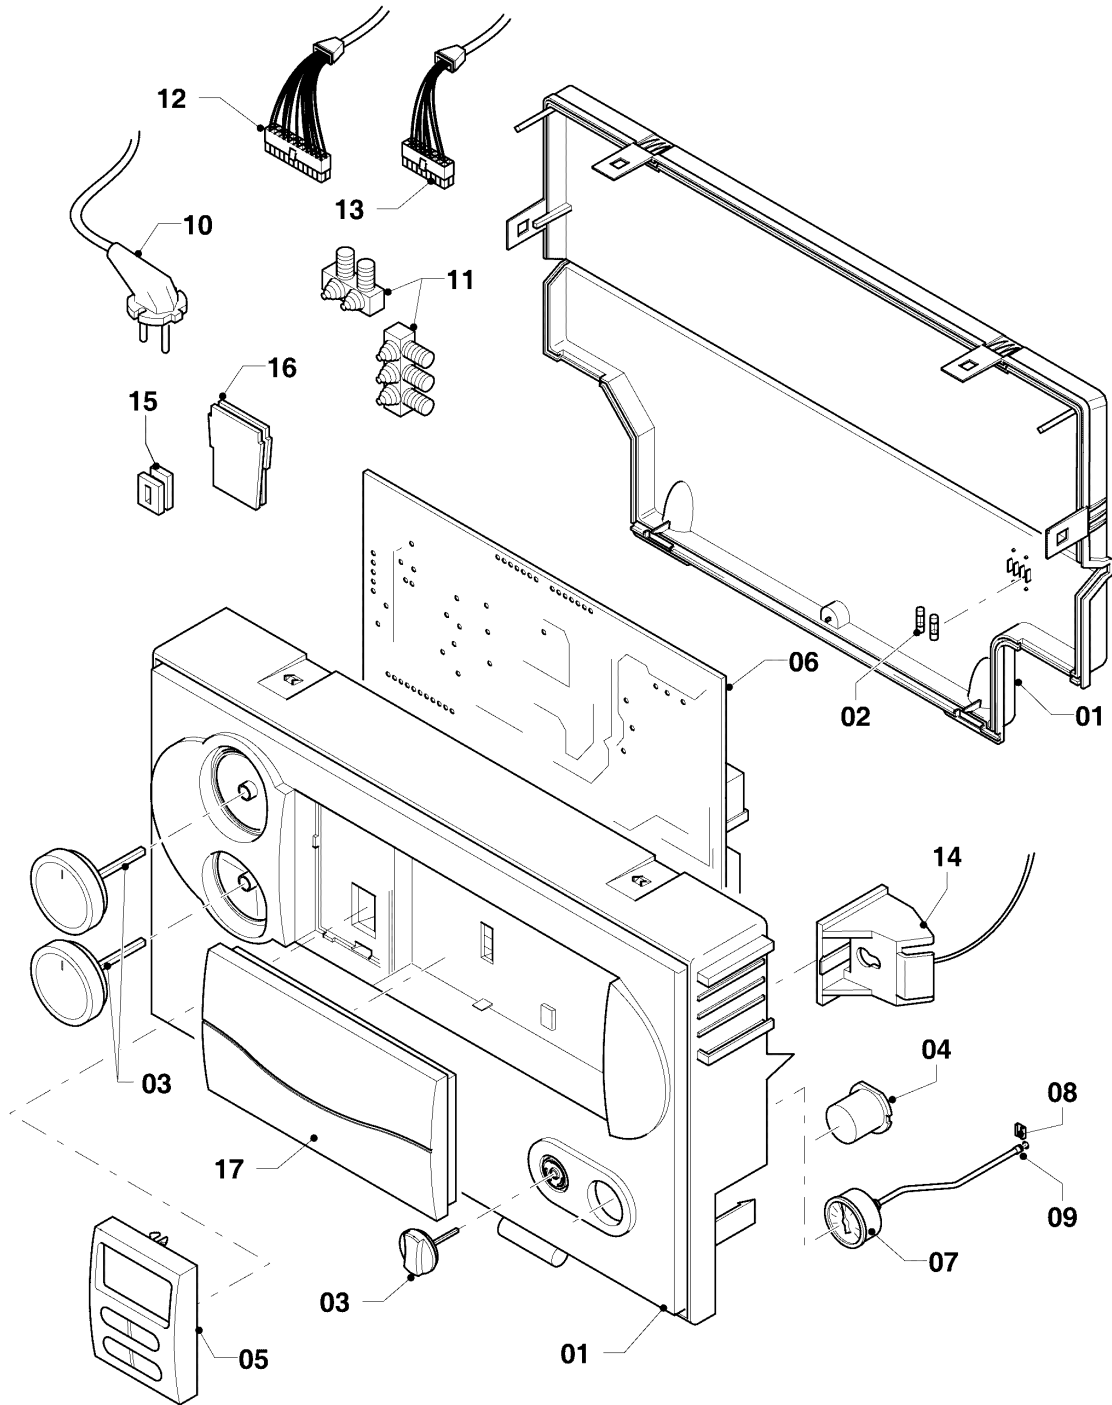

VM/VMW (turbo)

VMW 21/245/4-5

12 - Caja de comando

02-12-051.01

VM/VMW (turbo)

VMW 21/245/4-5

12 - Caja de comando

Pos.	Número de artículo	Descripción	Nota
00	253815	Conector de red (set)	no figura
01	0020037661	Carcasa (Performance, blanca)	VMW 21/245/4-5, con piezas 02,03
02	0020130491	Cobertura regulador, gris	2,0 AT
03	0020037662	Mandos blancos, kit de 3 p.	VMW 21/245/4-5
04	-	-	no para estos aparatos
05	0020056562	Display (blanco)	VMW 21/245/4-5
06	0020136649	Circuito impreso	
07	180982	Manómetro	con piezas 08,09
08	0020107709	Soporte	
09	981155	Anillo de cierre, (10 p.)	
10	081222	Cable de conexión	
11	078533	Pasa cables	
12	0020128702	Conjunto cables hidráulica	VMW 21/245/4-5, bloque regulador de gases, sensor presión del agua, válvula de cierre, aqua-sensor, sonda NTC intercambiador a.c.s., sonda NTC de a.c.s.
13	0020115614	Conjunto cables turbo	electrodo de control, ventilador, presostato, sensor NTC agua caldeo salida/retorno
14	0020041932	Cinta	
15	139438	Tapón	
16	0020041940	Tapón	
17	0020130489	Cobertura regulador, gris