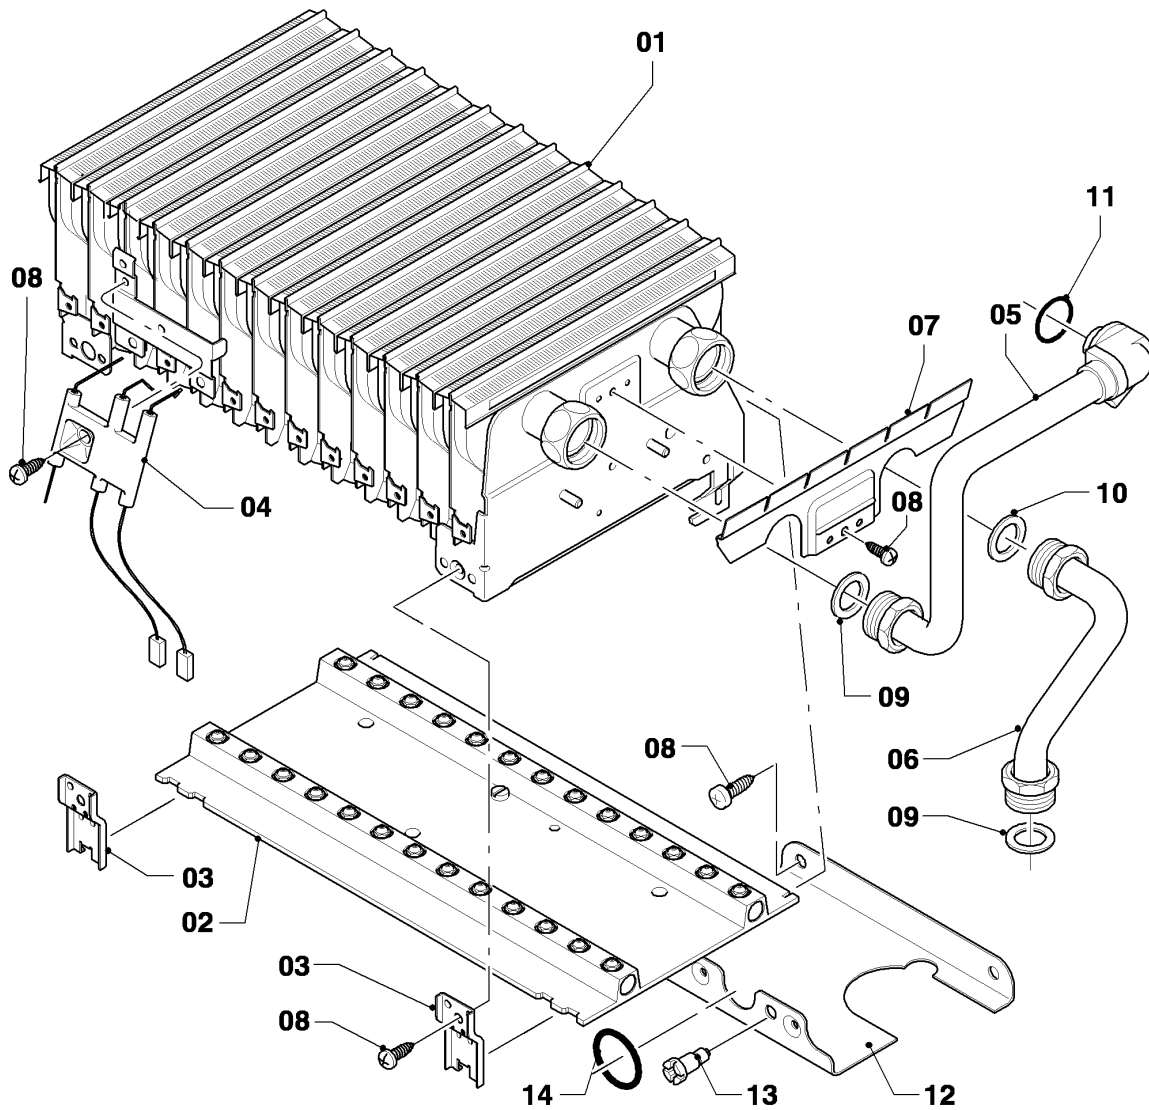

## **VM/VMW (turbo)**

VMW 21/245/4-5

Resumen de grupos

<b>Pos.</b>	<b>Grupo</b>
04	Quemador
05	Grupo regulador de gas
06	Intercambiador de calor
07a	Revestimiento
07b	Camara de combustión
08a	Componentes hidráulicos
08b	Componentes hidráulicos
12	Caja de comando

# VM/VMW (turbo)

VMW 21/245/4-5

04 - Quemador

02 - 04 - 049

## VM/VMW (turbo)

VMW 21/245/4-5

04 - Quemador

Pos.	Número de artículo	Descripción	Nota
00	-	-	Juego de conversión: véase grupo 05 pos. 00
01	0020068046	Quemador turbo 24kW	con piezas 04,07,08,09,10,13,14
02	183609	Tubo de distribución	gas natural H, con piezas 08,13,14
02	183610	Tubo de distribución	gas liquido B, con piezas 08,13,14
03	221732	Soporte	con pieza 08
04	0020068047	Electrodo	con pieza 08
05	0020068107	Tubo	con piezas 09,11
06	022697	Tubo	con piezas 09,10
07	0020068048	Bandeja	con pieza 08
08	0020107695	Tornillo, (10 p.)	
09	981140	Junta, 3/4 (10 p.)	
10	981307	Junta, (10 p.)	
11	981170	Anillo de cierre, (10 p.)	
12	0020068094	Soporte	con pieza 08
13	0020107733	Tornillo	
14	0020107693	Anillo de cierre, (10 p.)	

## VM/VMW (turbo)

VMW 21/245/4-5

05 - Grupo regulador de gas

Pos.	Número de artículo	Descripción	Nota
00	0020070062	Juego de conversión 24kW E/L->P	para la transformación al gas líquido B, no figura
00	0020070056	Juego de conversión 24kW P->E	para la transformación al gas natural H, no figura
01	0020053968	Bloque regulador de gases (con reg.)	gas natural H, con piezas 07,11
01	0020019992	Bloque regulador de gases	gas líquido B, con piezas 07,11
02	0020039061	Tubo gas	
03	0020068055	Tubo	
04	0020085467	Junta	
05a	-	-	no para estos aparatos
05b	0020068094	Soporte	
06	-	-	gas natural H: no para estos aparatos
06	0020084765	Pre-tobera 4,90	gas líquido B, con pieza 11
07	139203	Tornillo, (M4x8) DIN 7500	
08	0020107695	Tornillo, (10 p.)	
09	0020107733	Tornillo	
10	0020107693	Anillo de cierre, (10 p.)	
11	981142	Junta, (10 p.)	