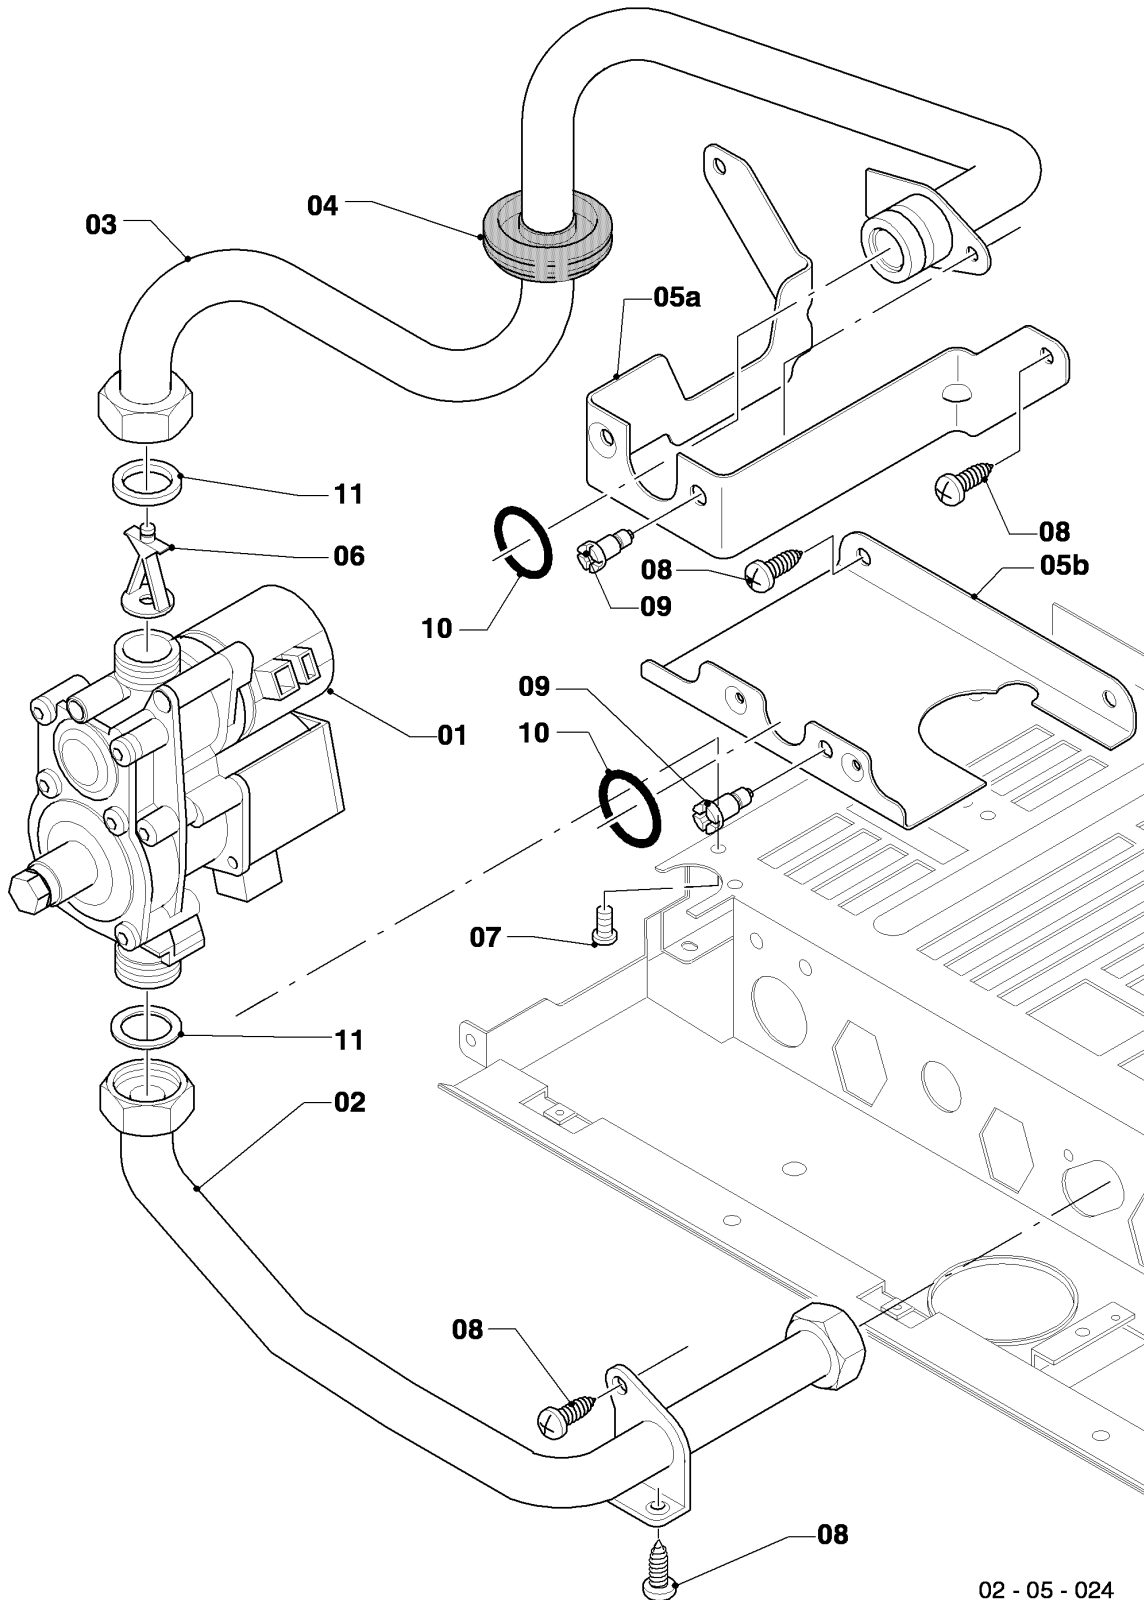

VM/VMW (turbo)

VMW 21/245/4-5

05 - Grupo regulador de gas

02 - 05 - 024

VM/VMW (turbo)

VMW 21/245/4-5

05 - Grupo regulador de gas

Pos.	Número de artículo	Descripción	Nota
00	0020070062	Juego de conversión 24kW E/L->P	para la transformación al gas líquido B, no figura
00	0020070056	Juego de conversión 24kW P->E	para la transformación al gas natural H, no figura
01	0020053968	Bloque regulador de gases (con reg.)	gas natural H, con piezas 07,11
01	0020019992	Bloque regulador de gases	gas líquido B, con piezas 07,11
02	0020039061	Tubo gas	
03	0020068055	Tubo	
04	0020085467	Junta	
05a	-	-	no para estos aparatos
05b	0020068094	Soporte	
06	-	-	gas natural H: no para estos aparatos
06	0020084765	Pre-tobera 4,90	gas líquido B, con pieza 11
07	139203	Tornillo, (M4x8) DIN 7500	
08	0020107695	Tornillo, (10 p.)	
09	0020107733	Tornillo	
10	0020107693	Anillo de cierre, (10 p.)	
11	981142	Junta, (10 p.)