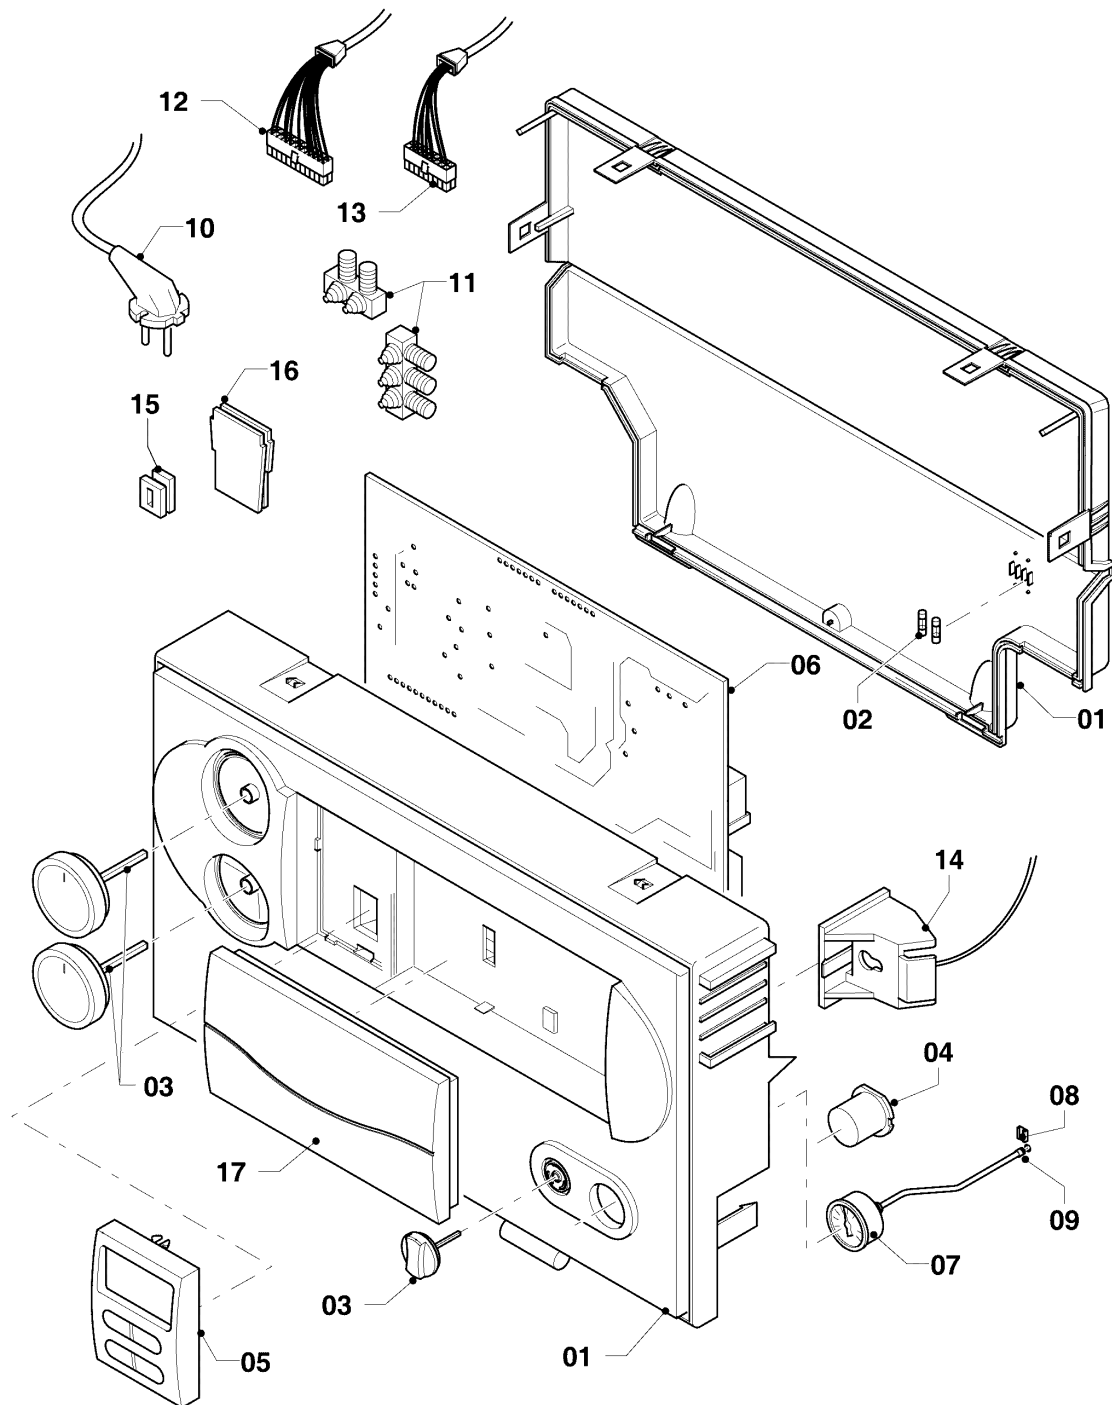

VM/VMW (turbo)

VMW 255/4-7 R3

12 - Caja de comando

02-12-051.01

VM/VMW (turbo)

VMW 255/4-7 R3

12 - Caja de comando

Pos.	Número de artículo	Descripción	Nota
00	253815	Conector de red (set)	no figura
01	0020048919	Carcasa (exclusiv, blanca)	VMW 255/4-7 R3, con piezas 02,03
02	0020130491	Cobertura regulador, gris	2,0 AT
03	0020048920	Mandos, blancos (excl.), kit de 3 p.	VMW 255/4-7 R3
04	-	-	no para estos aparatos
05	0020060811	Pantalla (blanco)	VMW 255/4-7 R3
06	0020136649	Circuito impreso	
07	180982	Manómetro	con piezas 08,09
08	0020107709	Soporte	
09	981155	Anillo de cierre, (10 p.)	
10	081222	Cable de conexión	
11	078533	Pasa cables	
12	0020128700	Conjunto cables VCW exclusiv	VMW 255/4-7 R3, bloque regulador de gases, sensor presión del agua, válvula de cierre, aqua-sensor, sonda NTC intercambiador a.c.s., sonda NTC de a.c.s.
13	0020115614	Conjunto cables turbo	electrodo de control, ventilador, presostato, sensor NTC agua caldeo salida/retorno
14	0020041932	Cinta	
15	139438	Tapón	
16	0020041940	Tapón	
17	0020130489	Cobertura regulador, gris