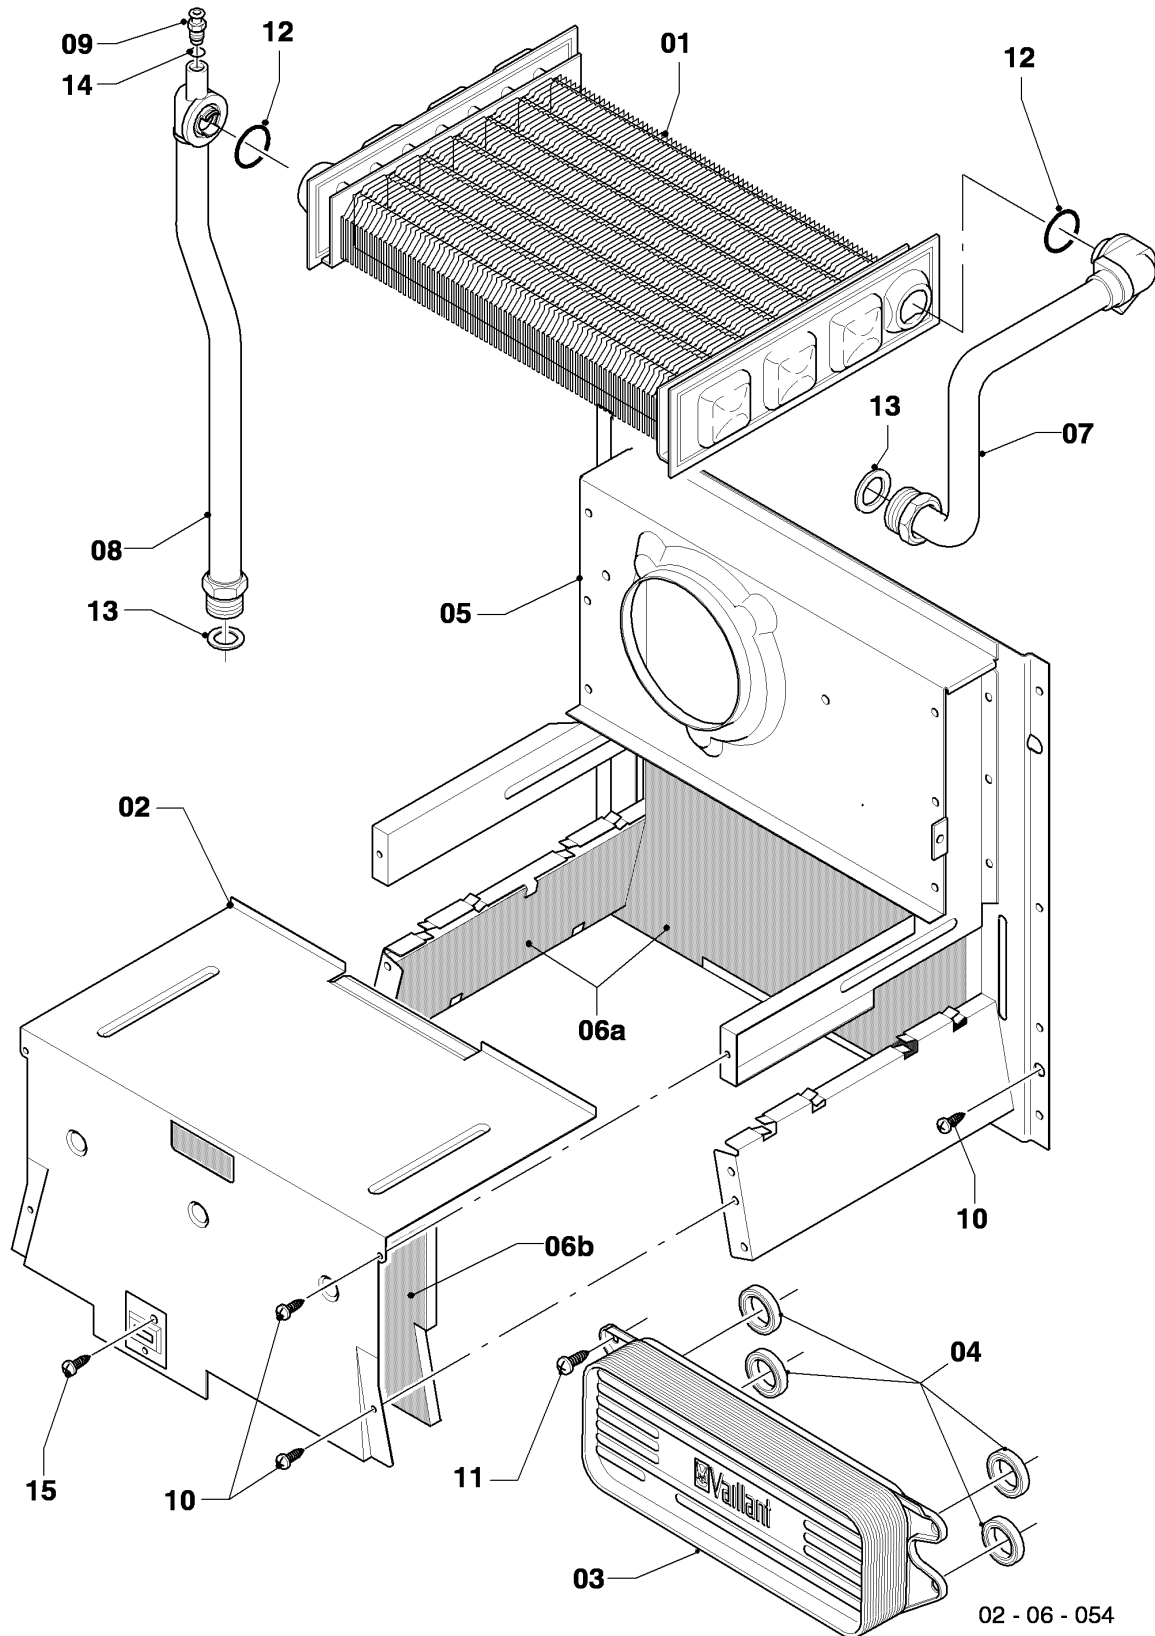

VM/VMW (turbo)

VMW 255/4-7 R3

06 - Intercambiador de calor

VM/VMW (turbo)

VMW 255/4-7 R3

06 - Intercambiador de calor

Pos.	Número de artículo	Descripción	Nota
01	0020068062	Intercambiador de calor	con pieza 12
02	078950	Tapa	con piezas 06b,15
03	0020025041	Intercambiador a.c.s. (35 placas)	VMW 255/4-7 R3, con piezas 04,11
04	178969	Junta, Typ C (10 p.)	
05	0020068066	Pared trasera 24kW	con piezas 06a,10
06a	075973	Aislante turbo 24kW (juego)	con pieza 06b
06b	-	-	véase número de la pos. 06a
07	0020068107	Tubo	con piezas 12,13
08	0020068102	Tubo	con piezas 09,12,13,14
09	140015	Purgador	con pieza 14
10	0020107695	Tornillo, (10 p.)	
11	178967	Tornillo, M5 x 18 mm (10 p.)	
12	981170	Anillo de cierre, (10 p.)	
13	981140	Junta, 3/4 (10 p.)	
14	981166	Anillo de cierre, (10 p.)	
15	235739	Tornillo