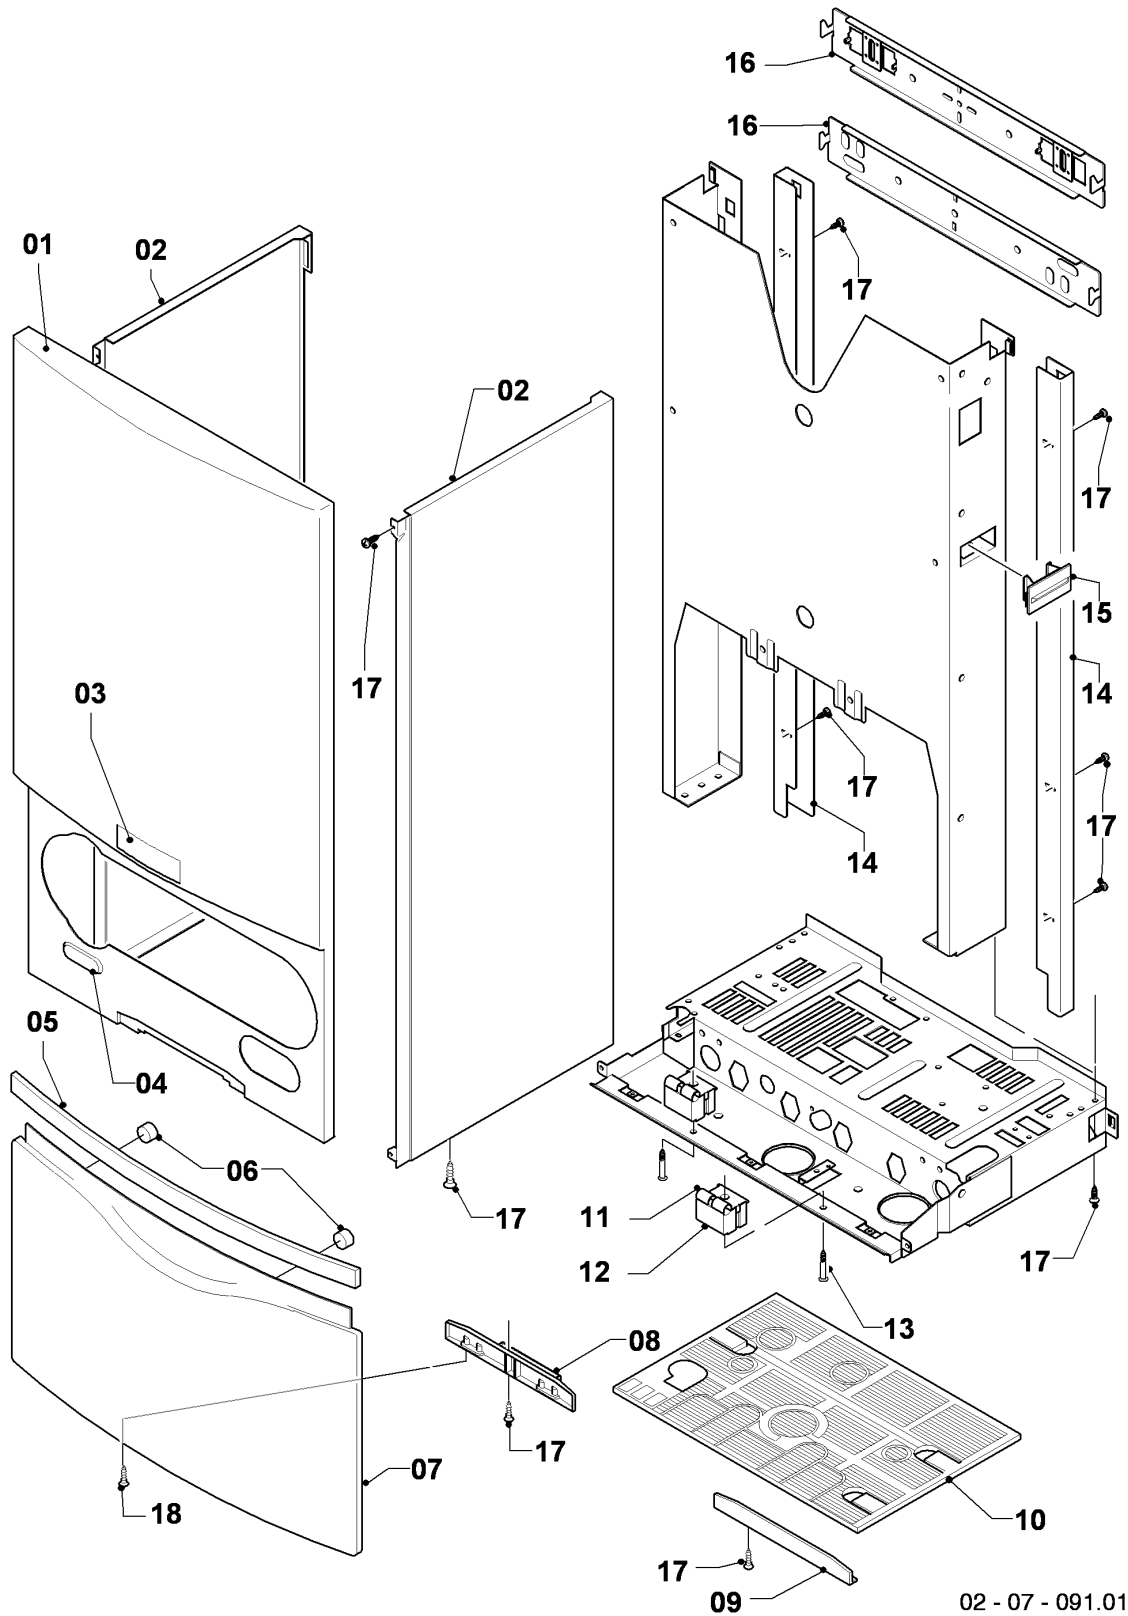

VM/VMW (turbo)

VMW 255/4-7 R3

07a - Revestimiento

02 - 07 - 091.01

VM/VMW (turbo)

VMW 255/4-7 R3

07a - Revestimiento

Pos.	Número de artículo	Descripción	Nota
01	0020039073	Parte delantera	con piezas 03,04,17
02	0020039074	Chapa lateral	con pieza 17
03	118096	Placa Vaillant, (juego)	
04	0020068070	Placa (set)	VMW 255/4-7 R3
05	0020068071	Mando	VMW 255/4-7 R3, con pieza 06
06	0020068136	Imán, (2 p.)	VMW 255/4-7 R3
07	0020039076	Tapa	VMW 255/4-7 R3, con piezas 05,06,08,17
08	0020039077	Bisagra	VMW 255/4-7 R3, con piezas 17,18
09	-	-	VMW 255/4-7 R3, no para estos aparatos
10	0020068073	Cobertura	
11	0020039079	Soporte	con pieza 13
12	0020039080	Adaptador	
13	235708	Tornillo	
14	-	-	no para estos aparatos
15	0020068076	Pinza (soporte vaso de expansión)	
16	0020039072	Soporte	
16	0020130588	Conjunto de fijación (tornillos+anclas)	no figura
17	0020107695	Tornillo, (10 p.)	
18	193538	Tornillo, (10 p.)