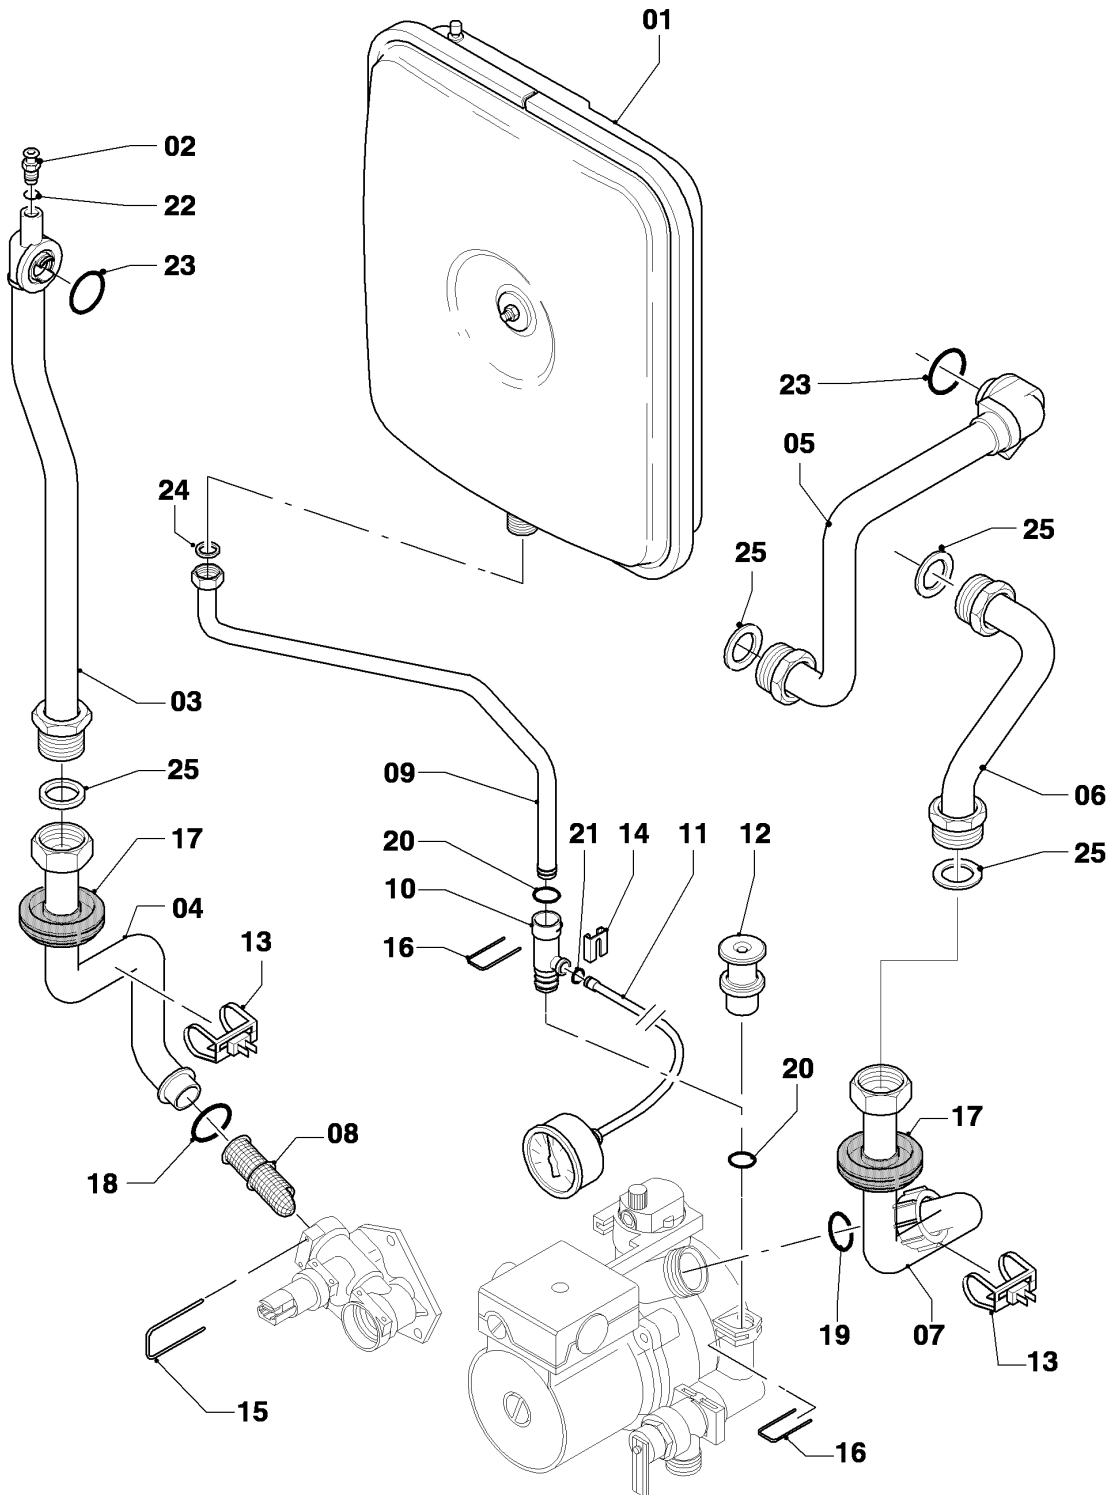

VM/VMW (turbo)

VMW 255/4-7 R3

08b - Componentes hidráulicos

02 - 08 - 164

VM/VMW (turbo)

VMW 255/4-7 R3

08b - Componentes hidráulicos

Pos.	Número de artículo	Descripción	Nota
01	181057	Vaso de expansión 10 ltr.	con pieza 24
02	140015	Purgador	con pieza 22
03	0020068102	Tubo	con piezas 02,22,23,25
04	0020068103	Tubo	con piezas 15,17,18,25
05	0020068107	Tubo	con piezas 23,25
06	022697	Tubo	con pieza 25
07	0020068111	Tubo	con piezas 17,19,25
08	179030	Filtro	con piezas 15,18
09	0020041915	Tubo	con piezas 16,20,24
10	0020023812	Adaptador manómetro	con piezas 14,16,20,21
11	180982	Manómetro	con piezas 14,21
12	-	-	no para estos aparatos
13	0020068120	Sensor, NTC 19mm	
14	0020107709	Soporte	
15	178992	Grapa, (10 p.)	
16	0020107694	Grapa, (5 p.)	
17	0020085467	Junta	
18	193537	Anillo de cierre, (10 p.)	
19	193539	Anillo de cierre, (10 p.)	
20	178993	Anillo de cierre, (10 p.)	
21	981155	Anillo de cierre, (10 p.)	
22	981166	Anillo de cierre, (10 p.)	
23	981170	Anillo de cierre, (10 p.)	
24	981149	Junta, (10 p.)	
25	981140	Junta, 3/4 (10 p.)