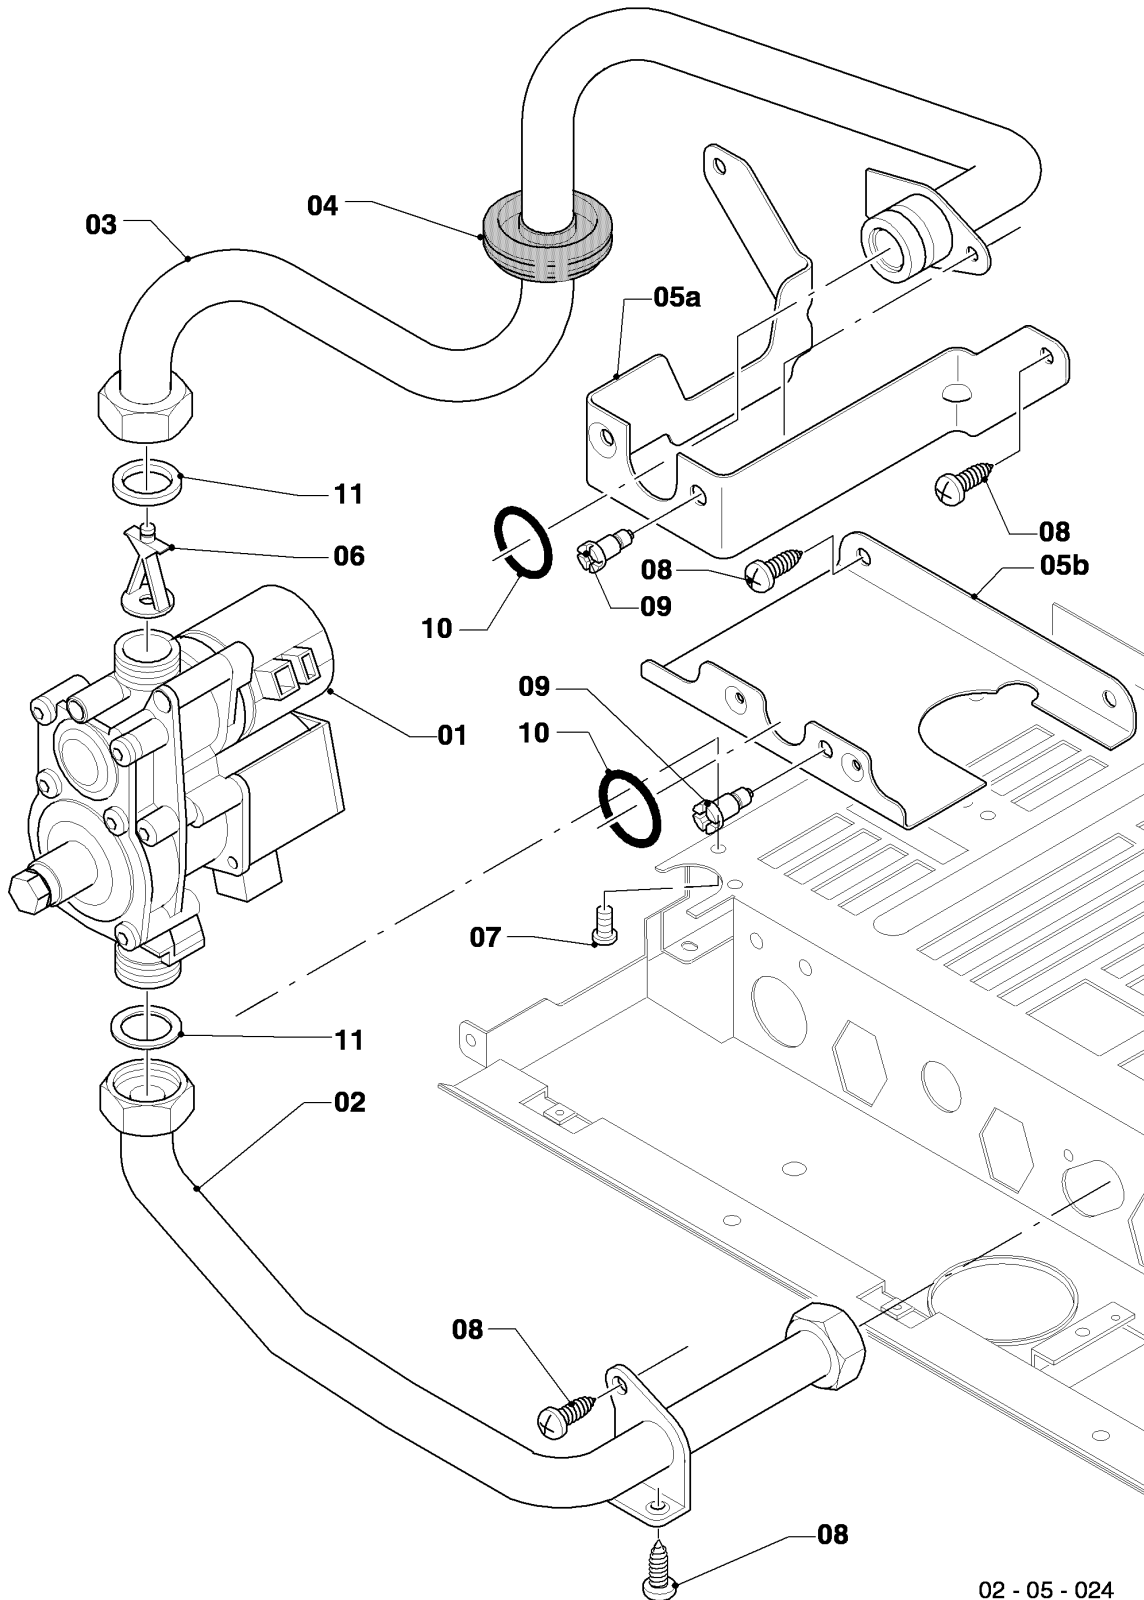

## VM/VMW (turbo)

VMW 255/4-7 R3

04 - Quemador

Pos.	Número de artículo	Descripción	Nota
00	-	-	Juego de conversión: véase grupo 05 pos. 00
01	0020068046	Quemador turbo 24kW	con piezas 04,07,08,09,10,13,14
02	183609	Tubo de distribución	gas natural H, con piezas 08,13,14
02	183610	Tubo de distribución	gas liquido B, con piezas 08,13,14
03	221732	Soporte	con pieza 08
04	0020068047	Electrodo	con pieza 08
05	0020068107	Tubo	con piezas 09,11
06	022697	Tubo	con piezas 09,10
07	0020068048	Bandeja	con pieza 08
08	0020107695	Tornillo, (10 p.)	
09	981140	Junta, 3/4 (10 p.)	
10	981307	Junta, (10 p.)	
11	981170	Anillo de cierre, (10 p.)	
12	0020068094	Soporte	con pieza 08
13	0020107733	Tornillo	
14	0020107693	Anillo de cierre, (10 p.)	

## VM/VMW (turbo)

VMW 255/4-7 R3

05 - Grupo regulador de gas

Pos.	Número de artículo	Descripción	Nota
00	0020070062	Juego de conversión 24kW E/L->P	para la transformación al gas liquido B, no figura
00	0020070056	Juego de conversión 24kW P->E	para la transformación al gas natural H, no figura
01	0020053968	Bloque regulador de gases (con reg.)	gas natural H, con piezas 07,11
01	0020019992	Bloque regulador de gases	gas liquido B, con piezas 07,11
02	0020039061	Tubo gas	
03	0020068055	Tubo	
04	0020085467	Junta	
05a	-	-	no para estos aparatos
05b	0020068094	Soporte	
06	-	-	gas natural H: no para estos aparatos
06	0020084765	Pre-tobera 4,90	gas liquido B, con pieza 11
07	139203	Tornillo, (M4x8) DIN 7500	
08	0020107695	Tornillo, (10 p.)	
09	0020107733	Tornillo	
10	0020107693	Anillo de cierre, (10 p.)	
11	981142	Junta, (10 p.)	