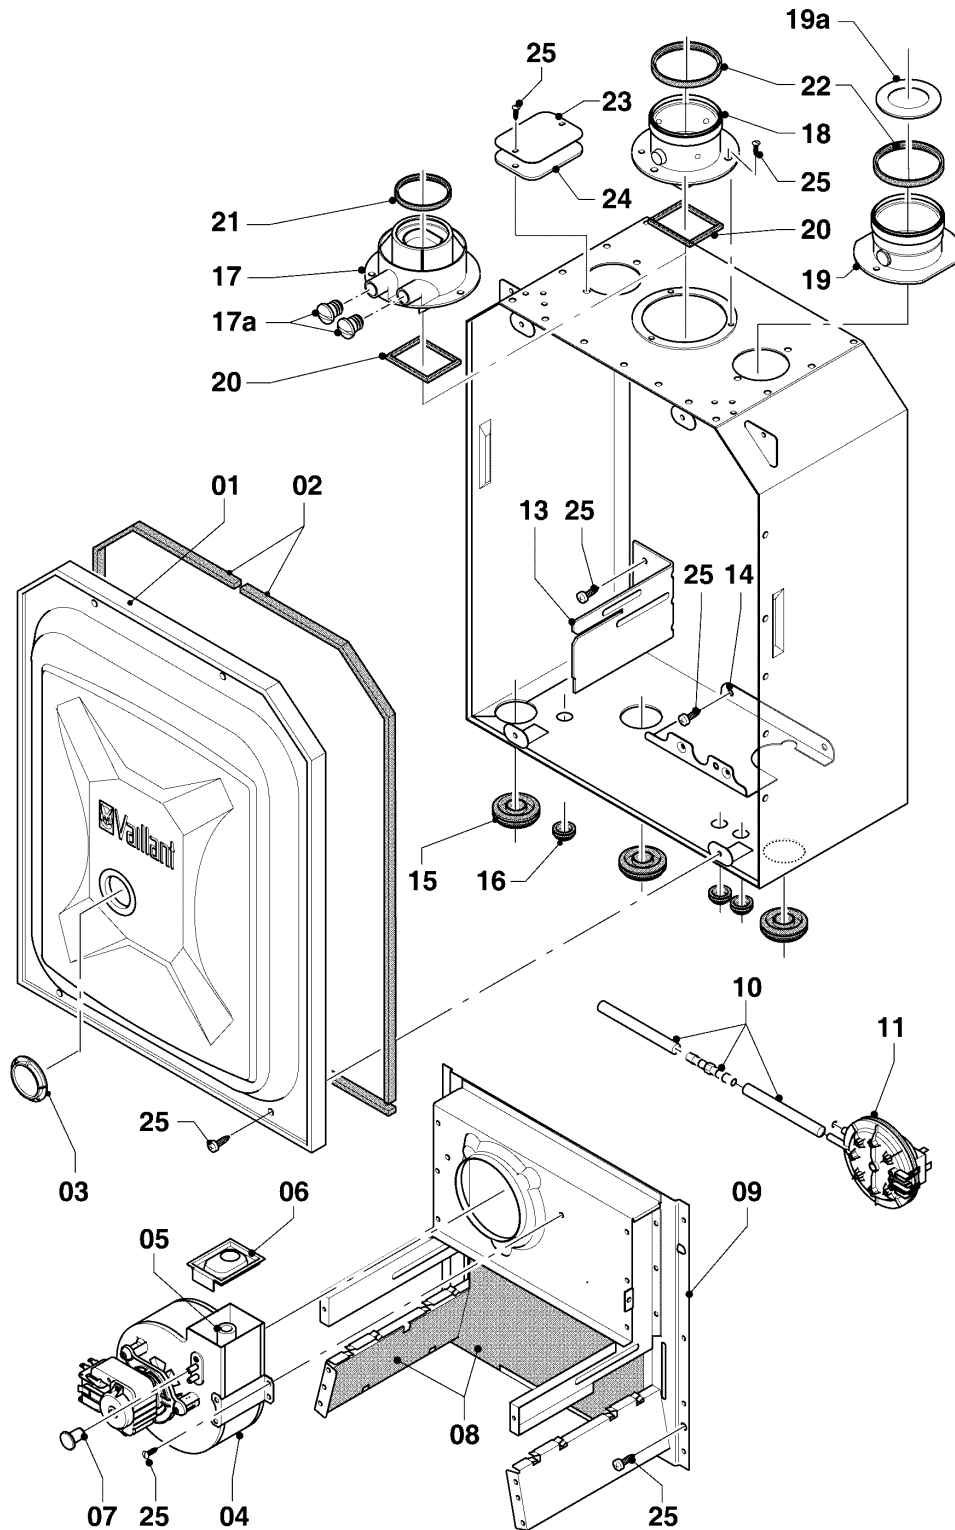

VM/VMW (turbo)

VMW 255/4-7 R3

07b - Camara de combustión

02-07-092.02

VM/VMW (turbo)

VMW 255/4-7 R3

07b - Camara de combustión

Pos.	Número de artículo	Descripción	Nota
01	0020068088	Tapa	con piezas 02,03,25
02	0020041904	Juego de juntas	
03	0020020011	Vidrio	
04	190237	Ventilador	con piezas 05,07,25
05	0020080204	Tubo de pitot con tapas	
06	-	-	no para estos aparatos
07	0020020013	Tapón, (5 p.)	
08	075973	Aislante turbo 24kW (juego)	
09	0020068066	Pared trasera 24kW	con piezas 08,25
10	0020041906	Tubo flexible set	
11	0020041905	Presostato	con pieza 10
13	0020068093	Soporte 24kW	con pieza 25
14	0020068094	Soporte	con pieza 25
15	0020085467	Junta	
16	980766	Junta	
17	0020018201	Adaptador (60/100)	con piezas 17a,20,21
17a	0020107743	Tornillo	
18	-	-	no para estos aparatos
19	-	-	no para estos aparatos
19a	-	-	no para estos aparatos
20	981260	Junta	
21	981178	Junta, silicona (DN 60)	
22	-	-	no para estos aparatos
23	078956	Tapa	con piezas 24,25
24	-	-	no figura, véase número de la pos. 23
25	0020107695	Tornillo, (10 p.)