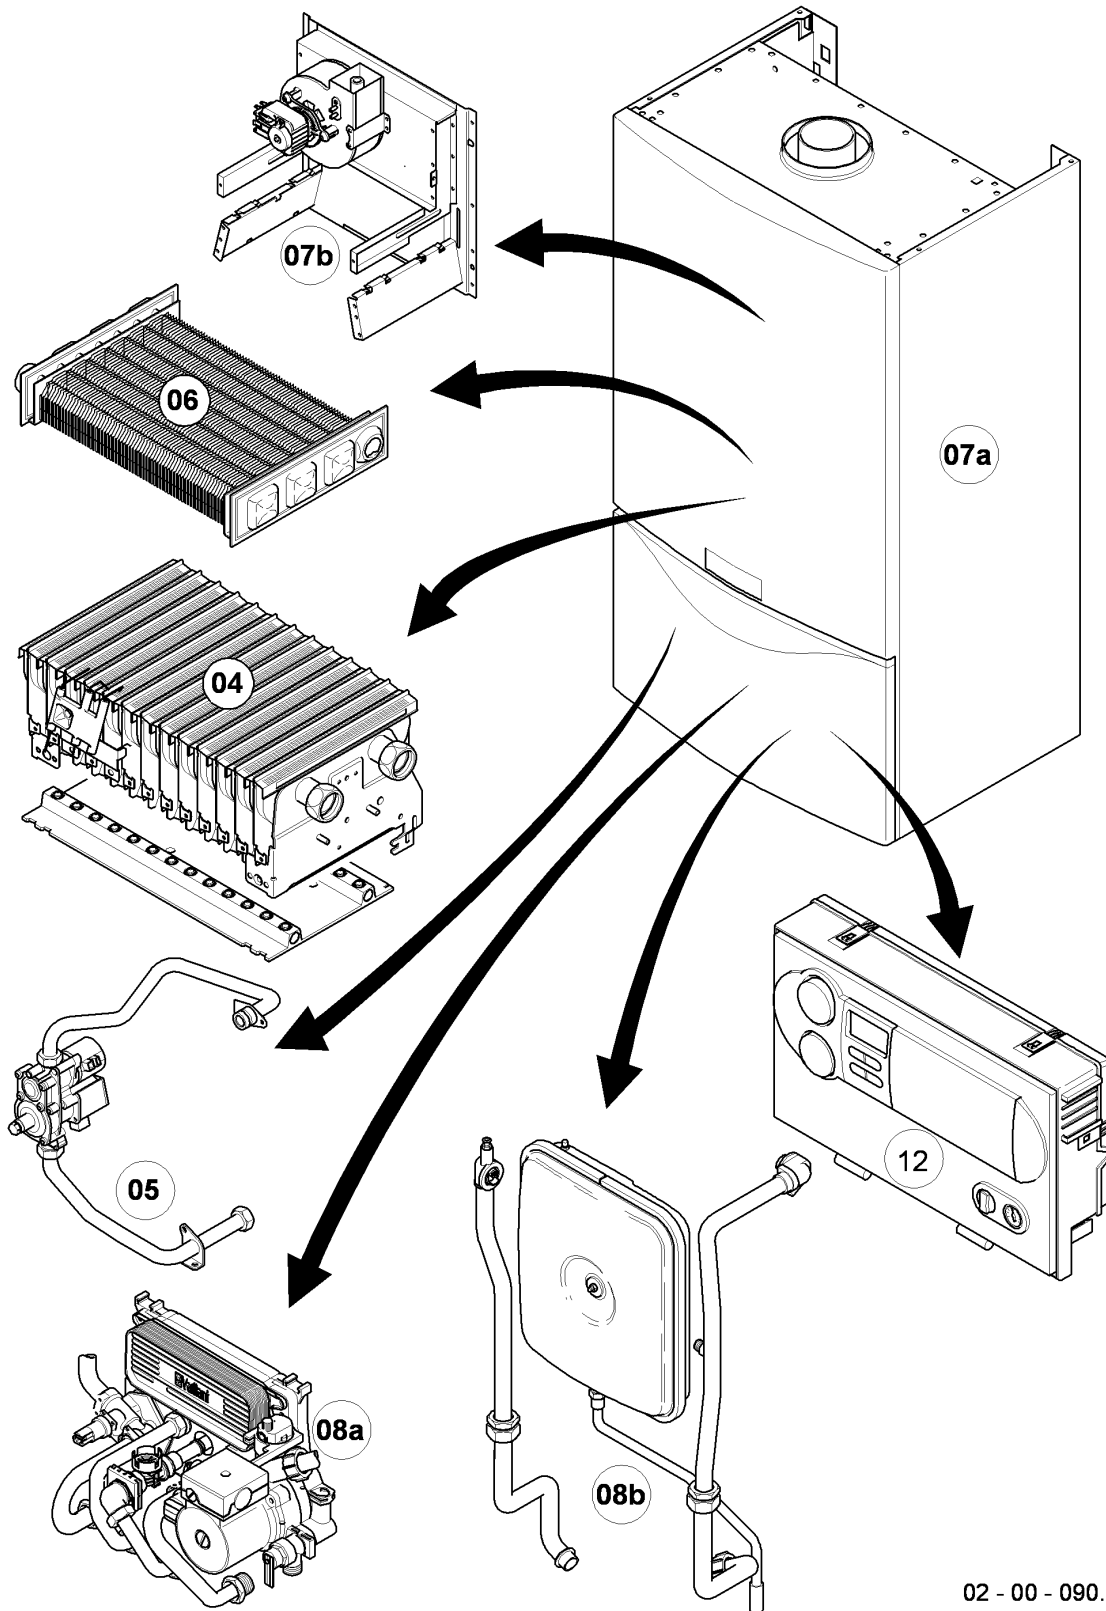

VM/VMW (turbo)

VMW 255/4-7 R3

Resumen de grupos

02 - 00 - 090.01

VM/VMW (turbo)

VMW 255/4-7 R3

Resumen de grupos

Pos.	Grupo
04	Quemador
05	Grupo regulador de gas
06	Intercambiador de calor
07a	Revestimiento
07b	Camara de combustión
08a	Componentes hidráulicos
08b	Componentes hidráulicos
12	Caja de comando