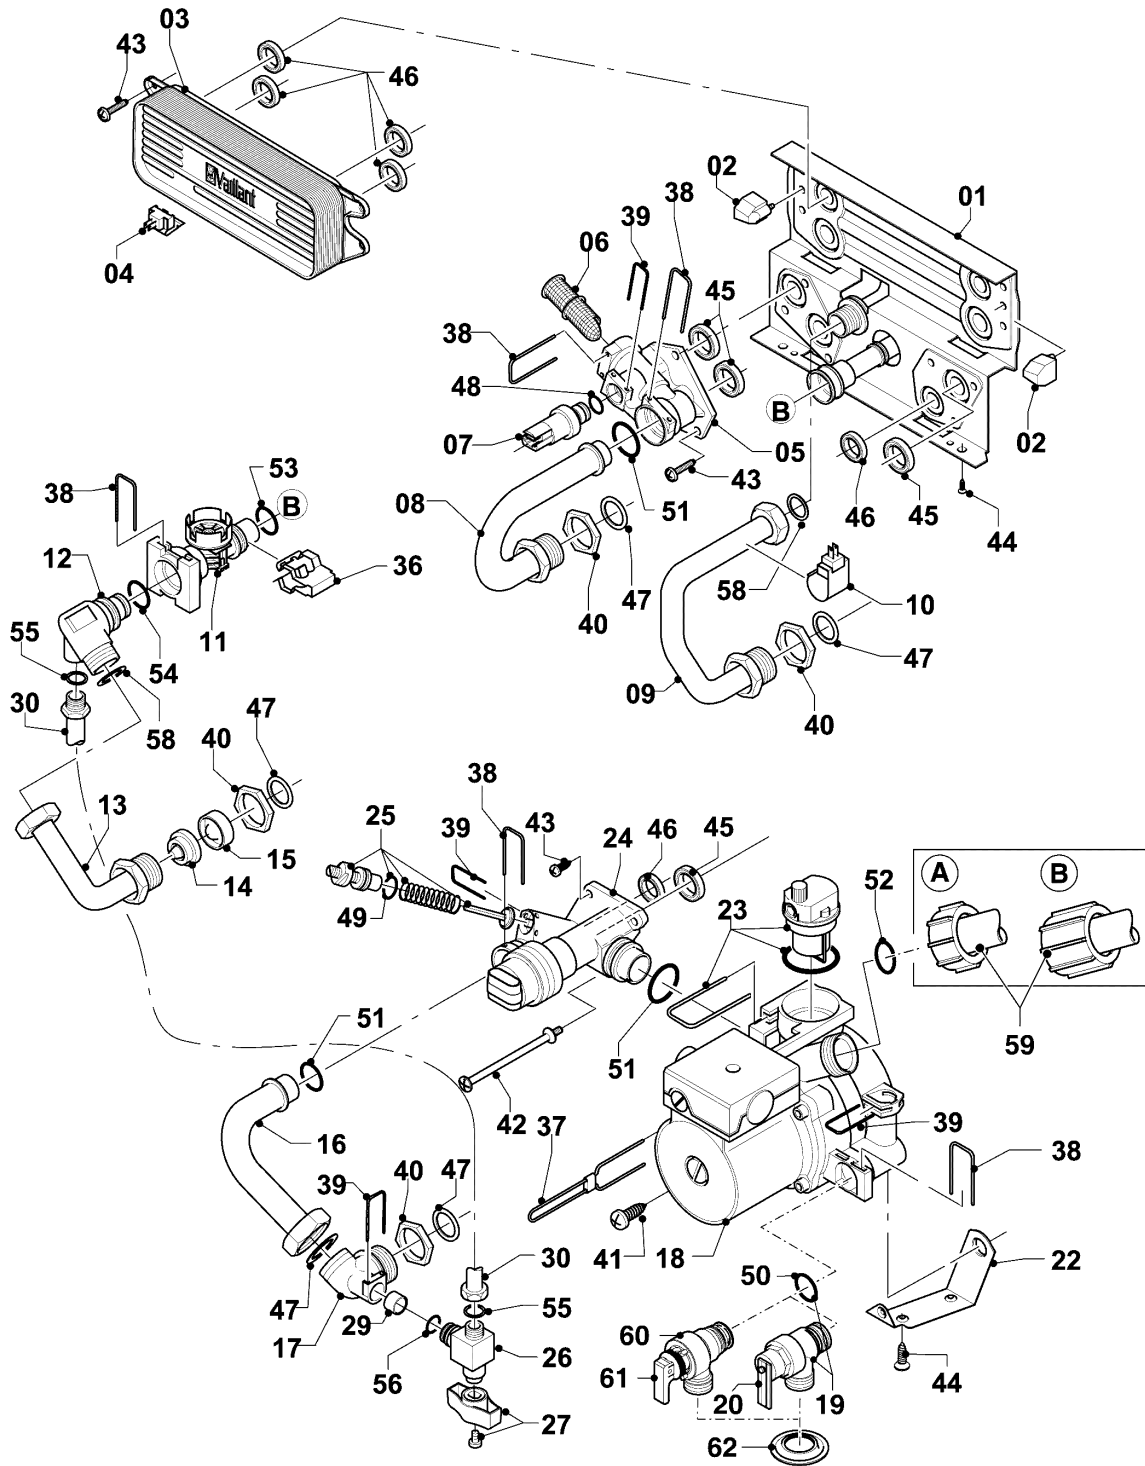

VM/VMW (turbo)

VMW 255/4-7 R3

08a - Componentes hidráulicos

02-08-161.05

VM/VMW (turbo)

VMW 255/4-7 R3

08a - Componentes hidráulicos

Pos.	Número de artículo	Descripción	Nota
01	178965	Soporte	con piezas 02,36,42,43,44,45,46,51,53,58
02	193536	Soporte, (2 p.)	
03	0020025041	Intercambiador a.c.s. (35 placas)	VMW 255/4-7 R3, con piezas 43,46
04	103430	Sonda NTC	
05	179031	Conexión, latón	con piezas 38,39,43,45,48,51
06	179030	Filtro	con piezas 38,51
07	0020059717	Sensor (presión del agua)	con piezas 39,48
08	179033	Tubo	con piezas 40,47,51
09	179034	Tubo	con piezas 40,47,58
10	103429	Sonda NTC	
11	178988	Aqua-sensor	con piezas 36,38,53,54
12	0020018067	Pieza de conexión	con piezas 38,54,55,58
13	179037	Tubo	con piezas 14,15,40,47,58
14	-	-	no para estos aparatos
15	074514	Filtro	
16	179036	Tubo	con piezas 47,51
17	0020018068	Pieza de conexión	con piezas 40,47,56
18	178983	Bomba	con piezas 22,23,38,39,41,45,46,47,48,50,51, 52
19	178985	Válvula de seguridad, 3 bar	con piezas 20, 38, 50
20	178974	Palanca	
22	178984	Soporte	con pieza 44
23	104521	Purgador automático	
24	0020132683	Válvula de prioridad, latón	VMW 255/4-7 R3, con piezas 25,38,39,42,43,45,46,51
25	178980	Bypass	con pieza 39
26	0020018065	Mando de evacuacion	con piezas 27,55,56
27	0020010292	Mando, (2 p.)	
29	0020018064	Válvula de bola	
30	0020018066	Tubo	con pieza 55
36	178966	Grapa	
37	178981	Grapa