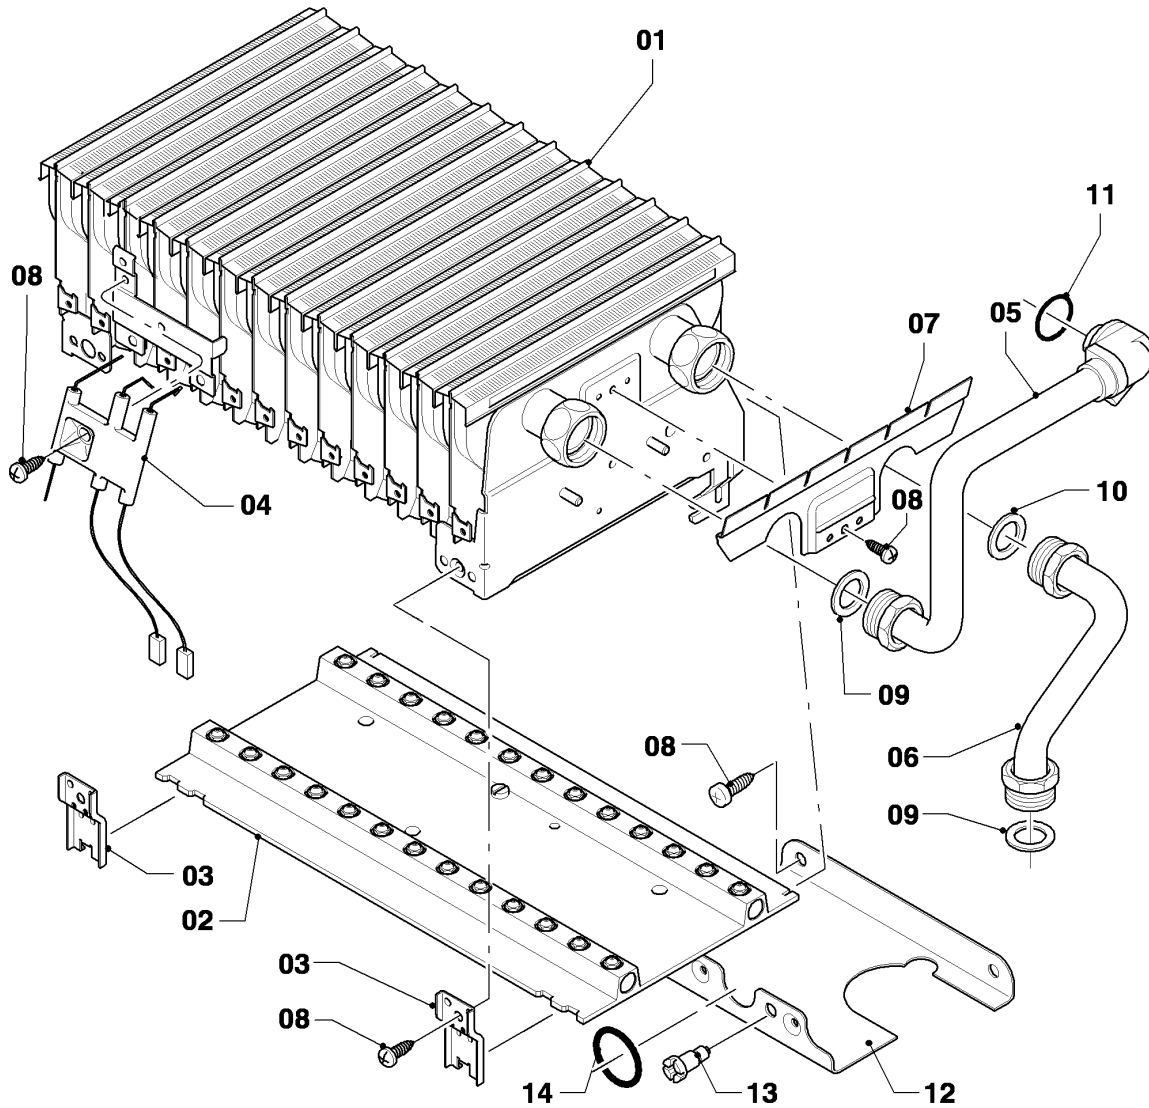

VM/VMW (turbo)

VMW 255/4-7 R3

04 - Quemador

02 - 04 - 049

VM/VMW (turbo)

VMW 255/4-7 R3

04 - Quemador

Pos.	Número de artículo	Descripción	Nota
00	-	-	Juego de conversión: véase grupo 05 pos. 00
01	0020068046	Quemador turbo 24kW	con piezas 04,07,08,09,10,13,14
02	183609	Tubo de distribución	gas natural H, con piezas 08,13,14
02	183610	Tubo de distribución	gas liquido B, con piezas 08,13,14
03	221732	Soporte	con pieza 08
04	0020068047	Electrodo	con pieza 08
05	0020068107	Tubo	con piezas 09,11
06	022697	Tubo	con piezas 09,10
07	0020068048	Bandeja	con pieza 08
08	0020107695	Tornillo, (10 p.)	
09	981140	Junta, 3/4 (10 p.)	
10	981307	Junta, (10 p.)	
11	981170	Anillo de cierre, (10 p.)	
12	0020068094	Soporte	con pieza 08
13	0020107733	Tornillo	
14	0020107693	Anillo de cierre, (10 p.)