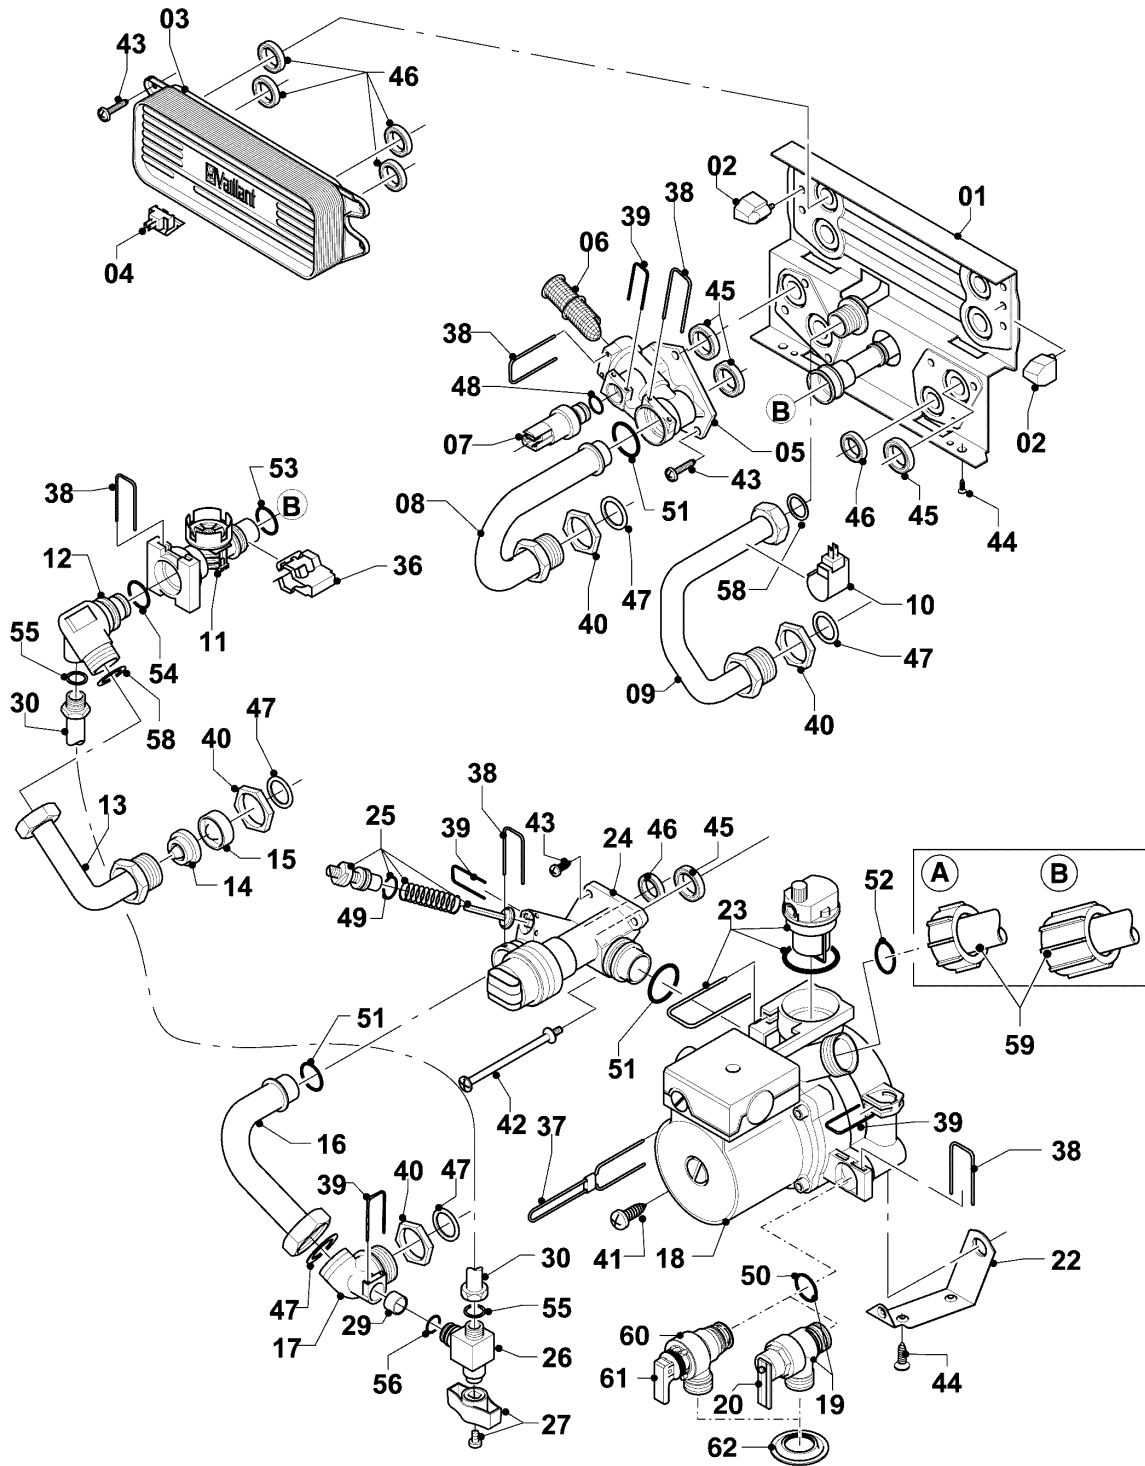

VM/VMW (turbo)

VMW 255/4-7

08a - Componentes hidráulicos

02-08-161.05

VM/VMW (turbo)

VMW 255/4-7

08a - Componentes hidráulicos

Pos.	Número de artículo	Descripción	Nota
01	178965	Soporte	con piezas 02,36,42,43,44,45,46,51,53,58
02	193536	Soporte, (2 p.)	
03	0020025041	Intercambiador a.c.s. (35 placas)	VMW 255/4-7, con piezas 43,46
04	103430	Sonda NTC	
05	179031	Conexión, latón	con piezas 38,39,43,45,48,51
06	179030	Filtro	con piezas 38,51
07	0020059717	Sensor (presión del agua)	con piezas 39,48
08	179033	Tubo	con piezas 40,47,51
09	179034	Tubo	con piezas 40,47,58
10	103429	Sonda NTC	
11	178988	Aqua-sensor	con piezas 36,38,53,54
12	0020018067	Pieza de conexión	con piezas 38,54,55,58
13	179037	Tubo	con piezas 14,15,40,47,58
14	-	-	no para estos aparatos
15	074514	Filtro	
16	179036	Tubo	con piezas 47,51
17	0020018068	Pieza de conexión	con piezas 40,47,56
18	178983	Bomba	con piezas 22,23,38,39,41,45,46,47,48,50,51, 52
19	178985	Válvula de seguridad, 3 bar	con piezas 20, 38, 50
20	178974	Palanca	
22	178984	Soporte	con pieza 44
23	104521	Purgador automático	
24	0020132682	Válvula de prioridad, latón, con adapt.	VMW 255/4-7, con piezas 25,38,39,42,43,45,46,51
25	178980	Bypass	con pieza 39
26	0020018065	Mando de evacuacion	con piezas 27,55,56
27	0020010292	Mando, (2 p.)	
29	0020018064	Válvula de bola	
30	0020018066	Tubo	con pieza 55
36	178966	Grapa	
37	178981	Grapa