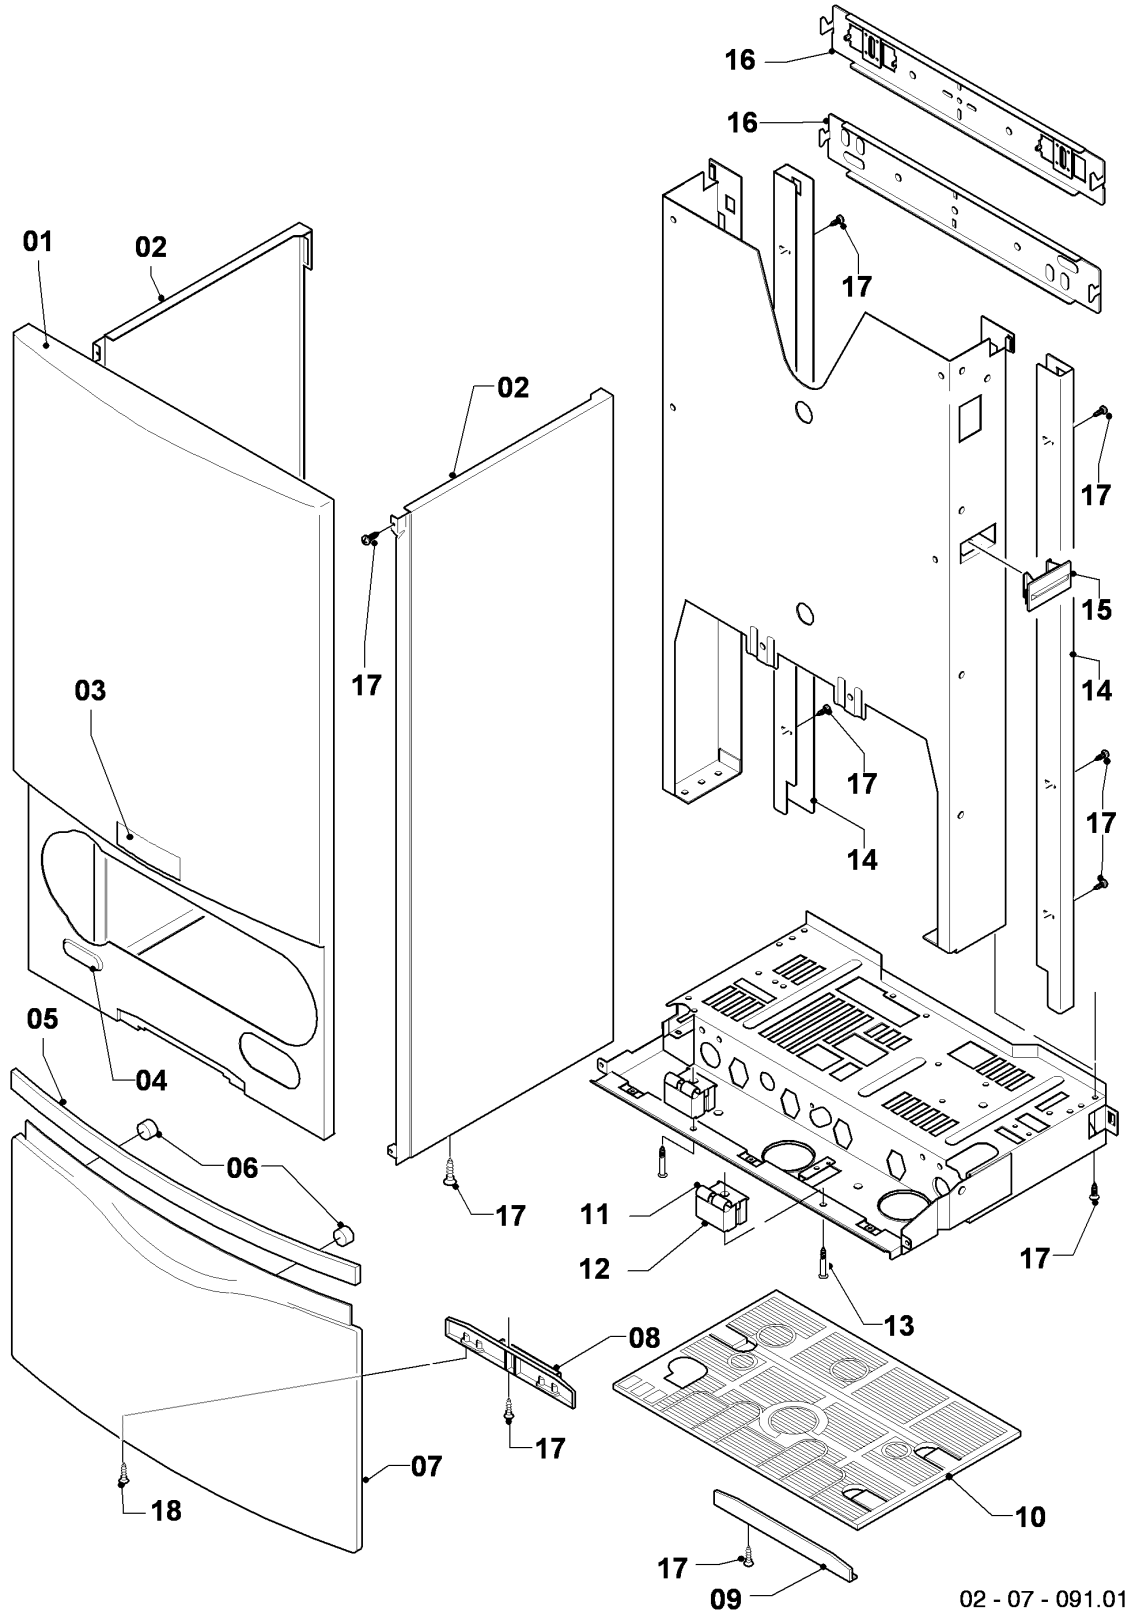

VM/VMW (turbo)

VMW 255/4-7

07a - Revestimiento

02 - 07 - 091.01

VM/VMW (turbo)

VMW 255/4-7

07a - Revestimiento

Pos.	Número de artículo	Descripción	Nota
01	0020039073	Parte delantera	con piezas 03,04,17
02	0020039074	Chapa lateral	con pieza 17
03	118096	Placa Vaillant, (juego)	
04	0020068070	Placa (set)	VMW 255/4-7
05	0020068071	Mando	VMW 255/4-7, con pieza 06
06	0020068136	Imán, (2 p.)	VMW 255/4-7
07	0020039076	Tapa	VMW 255/4-7, con piezas 05,06,08,17
08	0020039077	Bisagra	VMW 255/4-7, con piezas 17,18
09	-	-	VMW 255/4-7, no para estos aparatos
10	0020068073	Cobertura	
11	0020039079	Soporte	con pieza 13
12	0020039080	Adaptador	
13	235708	Tornillo	
14	-	-	no para estos aparatos
15	0020068076	Pinza (soporte vaso de expansión)	
16	0020039072	Soporte	
16	0020130588	Conjunto de fijación (tornillos+anclas)	no figura
17	0020107695	Tornillo, (10 p.)	
18	193538	Tornillo, (10 p.)