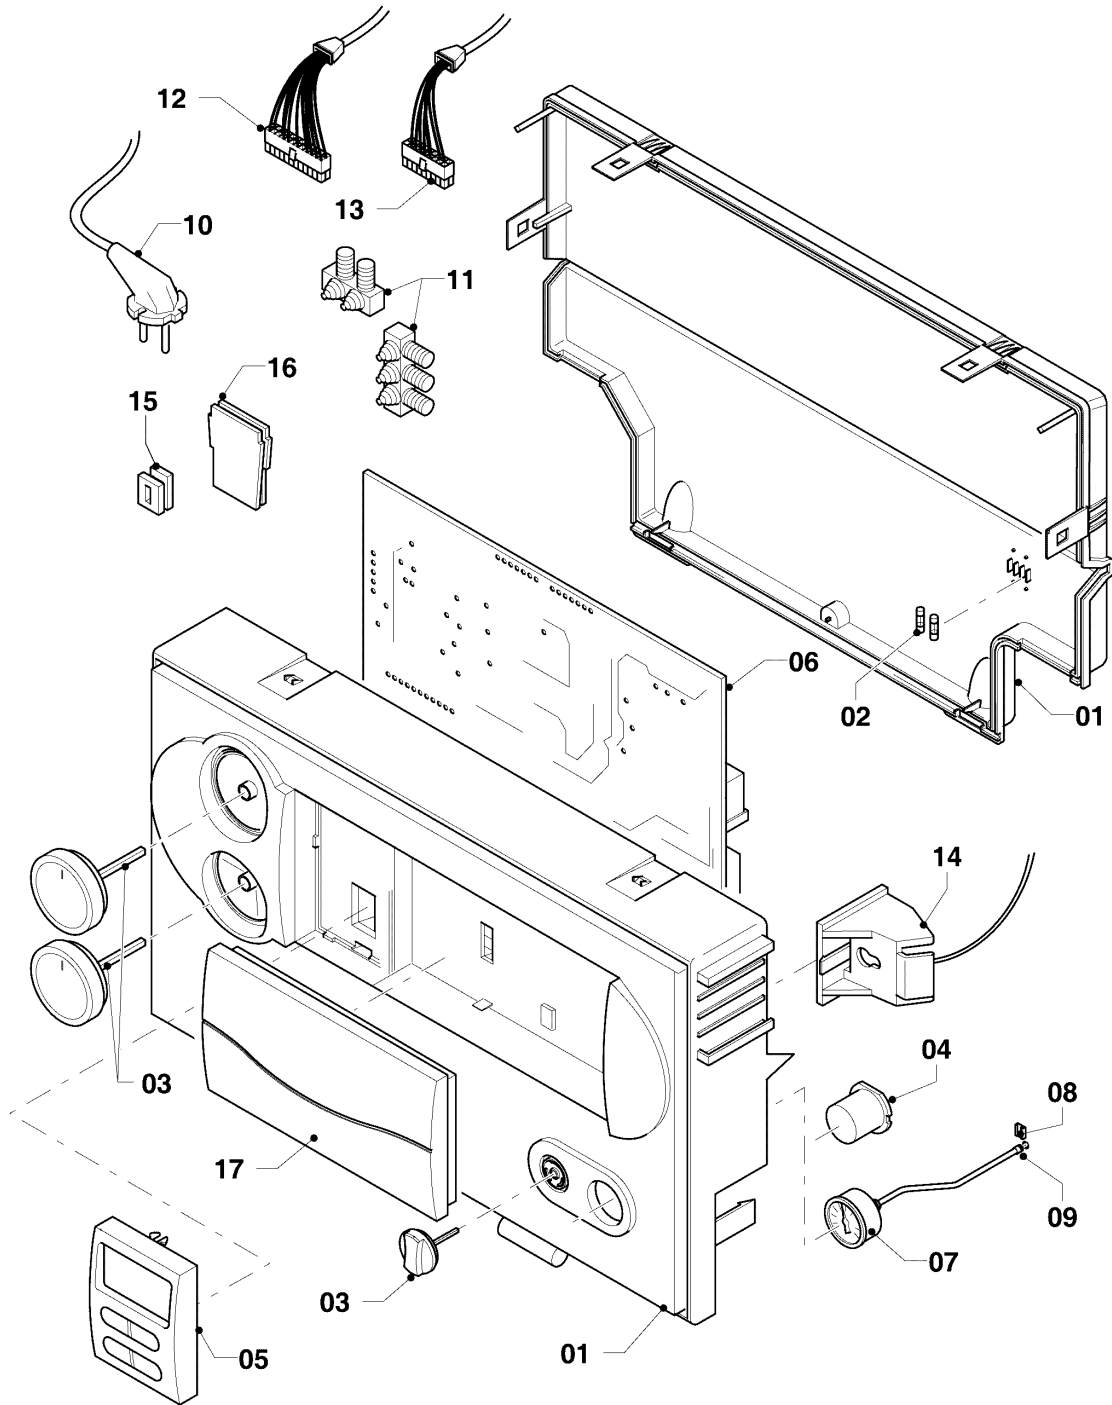

VM/VMW (turbo)

VMW 255/4-7

12 - Caja de comando

02-12-051.01

VM/VMW (turbo)

VMW 255/4-7

12 - Caja de comando

Pos.	Número de artículo	Descripción	Nota
00	253815	Conector de red (set)	no figura
01	0020048919	Carcasa (exclusiv, blanca)	VMW 255/4-7, con piezas 02,03
02	0020130491	Cobertura regulador, gris	2,0 AT
03	0020048920	Mandos, blancos (excl.), kit de 3 p.	VMW 255/4-7
04	-	-	no para estos aparatos
05	0020060811	Pantalla (blanco)	VMW 255/4-7
06	0020136649	Circuito impreso	
07	180982	Manómetro	con piezas 08,09
08	0020107709	Soporte	
09	981155	Anillo de cierre, (10 p.)	
10	081222	Cable de conexión	
11	078533	Pasa cables	
12	0020128700	Conjunto cables VCW exclusiv	VMW 255/4-7, bloque regulador de gases, sensor presión del agua, válvula de cierre, aqua-sensor, sonda NTC intercambiador a.c.s., sonda NTC de a.c.s.
13	0020115614	Conjunto cables turbo	electrodo de control, ventilador, presostato, sensor NTC agua caldeo salida/retorno
14	0020041932	Cinta	
15	139438	Tapón	
16	0020041940	Tapón	
17	0020130489	Cobertura regulador, gris