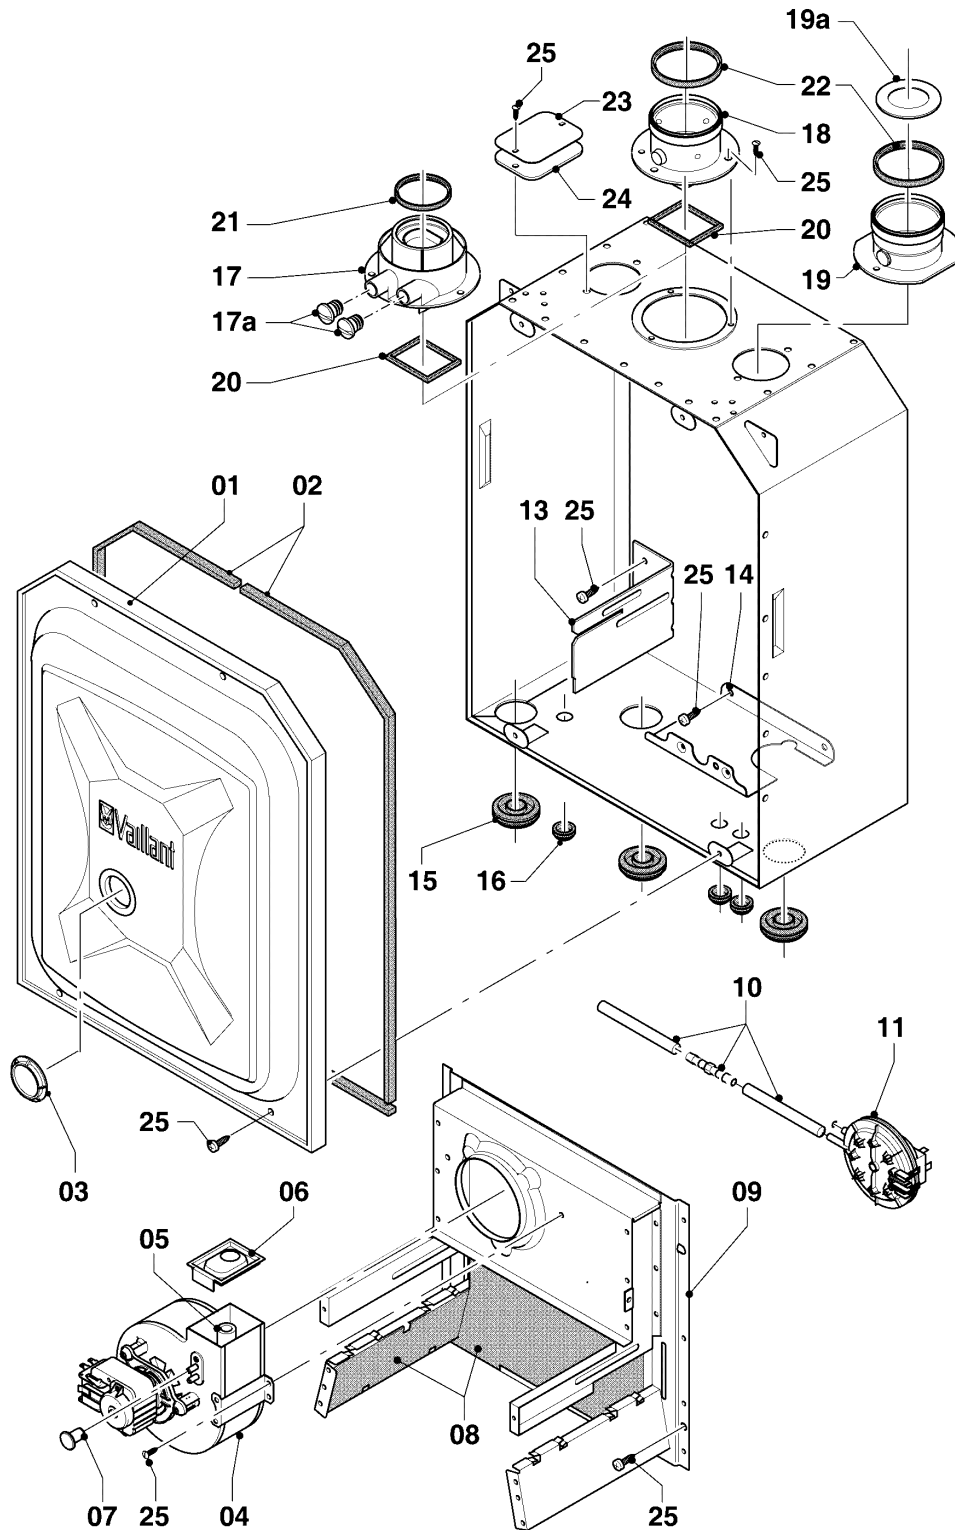

VM/VMW (turbo)

VMW 255/4-7

07b - Camara de combustión

02-07-092.02

VM/VMW (turbo)

VMW 255/4-7

07b - Camara de combustión

Pos.	Número de artículo	Descripción	Nota
01	0020068088	Tapa	con piezas 02,03,25
02	0020041904	Juego de juntas	
03	0020020011	Vidrio	
04	190237	Ventilador	con piezas 05,07,25
05	0020080204	Tubo de pitot con tapas	
06	-	-	no para estos aparatos
07	0020020013	Tapón, (5 p.)	
08	075973	Aislante turbo 24kW (juego)	
09	0020068066	Pared trasera 24kW	con piezas 08,25
10	0020041906	Tubo flexible set	
11	0020041905	Presostato	con pieza 10
13	0020068093	Soporte 24kW	con pieza 25
14	0020068094	Soporte	con pieza 25
15	0020085467	Junta	
16	980766	Junta	
17	0020018201	Adaptador (60/100)	con piezas 17a,20,21
17a	0020107743	Tornillo	
18	-	-	no para estos aparatos
19	-	-	no para estos aparatos
19a	-	-	no para estos aparatos
20	981260	Junta	
21	981178	Junta, silicona (DN 60)	
22	-	-	no para estos aparatos
23	078956	Tapa	con piezas 24,25
24	-	-	no figura, véase número de la pos. 23
25	0020107695	Tornillo, (10 p.)