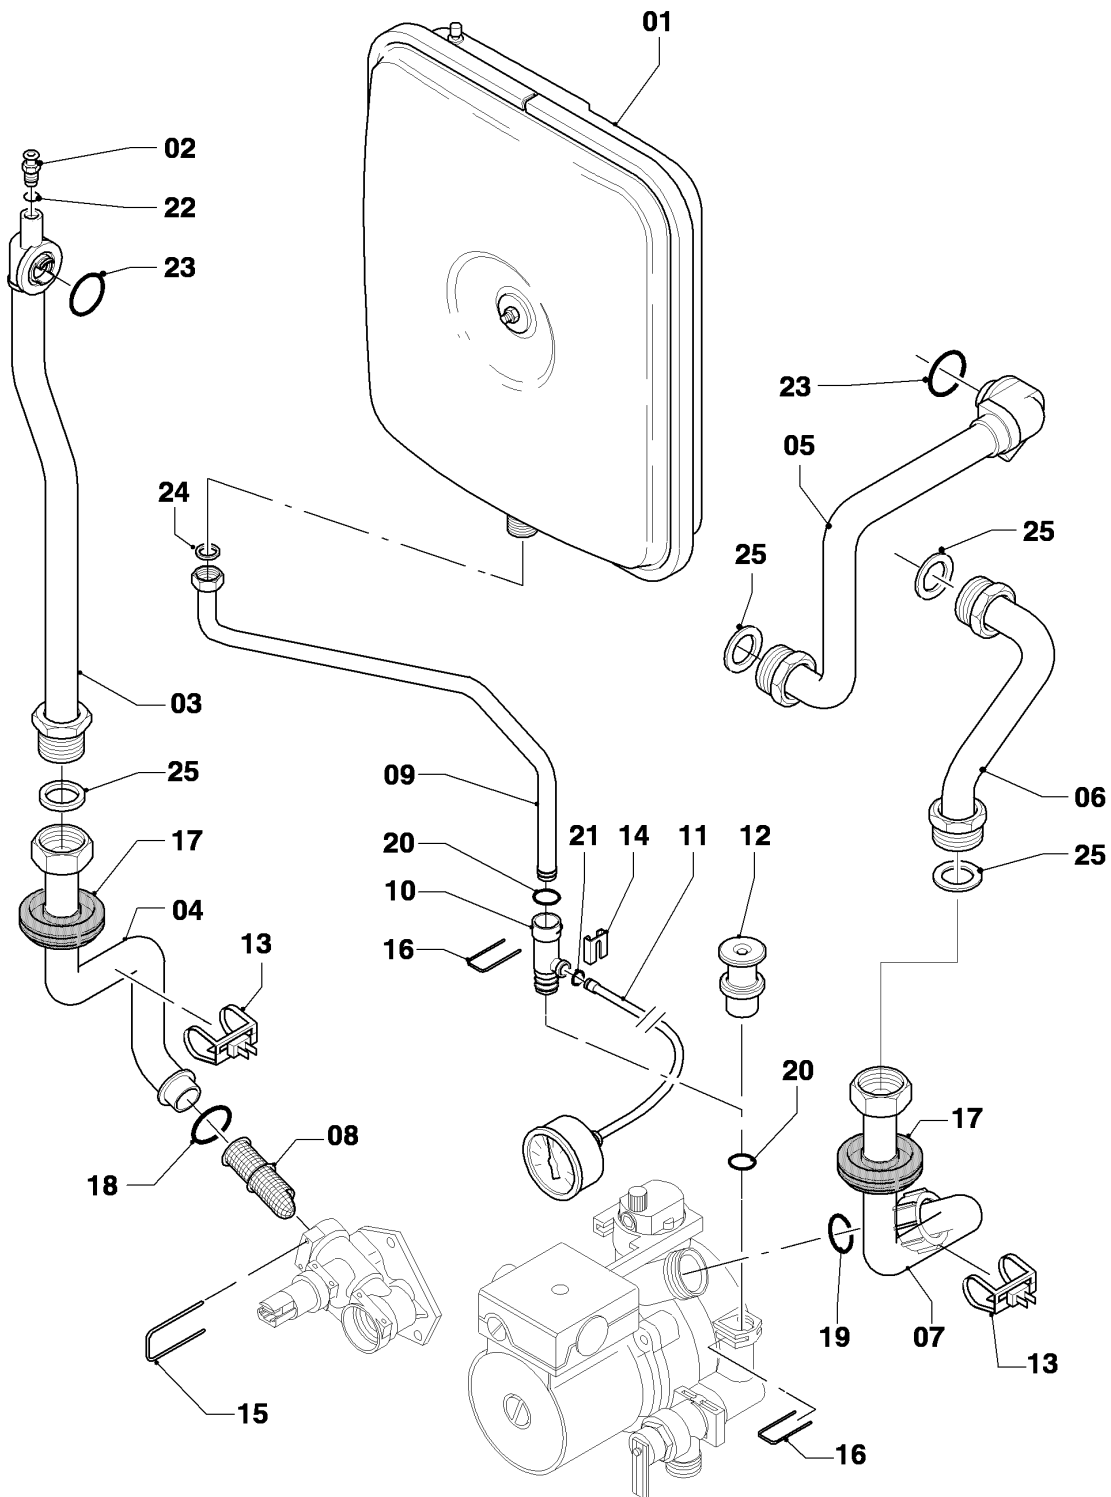

VM/VMW (turbo)

VMW 255/4-7

08b - Componentes hidráulicos

02 - 08 - 164

VM/VMW (turbo)

VMW 255/4-7

08b - Componentes hidráulicos

Pos.	Número de artículo	Descripción	Nota
01	181057	Vaso de expansión 10 ltr.	con pieza 24
02	140015	Purgador	con pieza 22
03	0020068102	Tubo	con piezas 02,22,23,25
04	0020068103	Tubo	con piezas 15,17,18,25
05	0020068107	Tubo	con piezas 23,25
06	022697	Tubo	con pieza 25
07	0020068111	Tubo	con piezas 17,19,25
08	179030	Filtro	con piezas 15,18
09	0020041915	Tubo	con piezas 16,20,24
10	0020023812	Adaptador manómetro	con piezas 14,16,20,21
11	180982	Manómetro	con piezas 14,21
12	-	-	no para estos aparatos
13	0020068120	Sensor, NTC 19mm	
14	0020107709	Soporte	
15	178992	Grapa, (10 p.)	
16	0020107694	Grapa, (5 p.)	
17	0020085467	Junta	
18	193537	Anillo de cierre, (10 p.)	
19	193539	Anillo de cierre, (10 p.)	
20	178993	Anillo de cierre, (10 p.)	
21	981155	Anillo de cierre, (10 p.)	
22	981166	Anillo de cierre, (10 p.)	
23	981170	Anillo de cierre, (10 p.)	
24	981149	Junta, (10 p.)	
25	981140	Junta, 3/4 (10 p.)