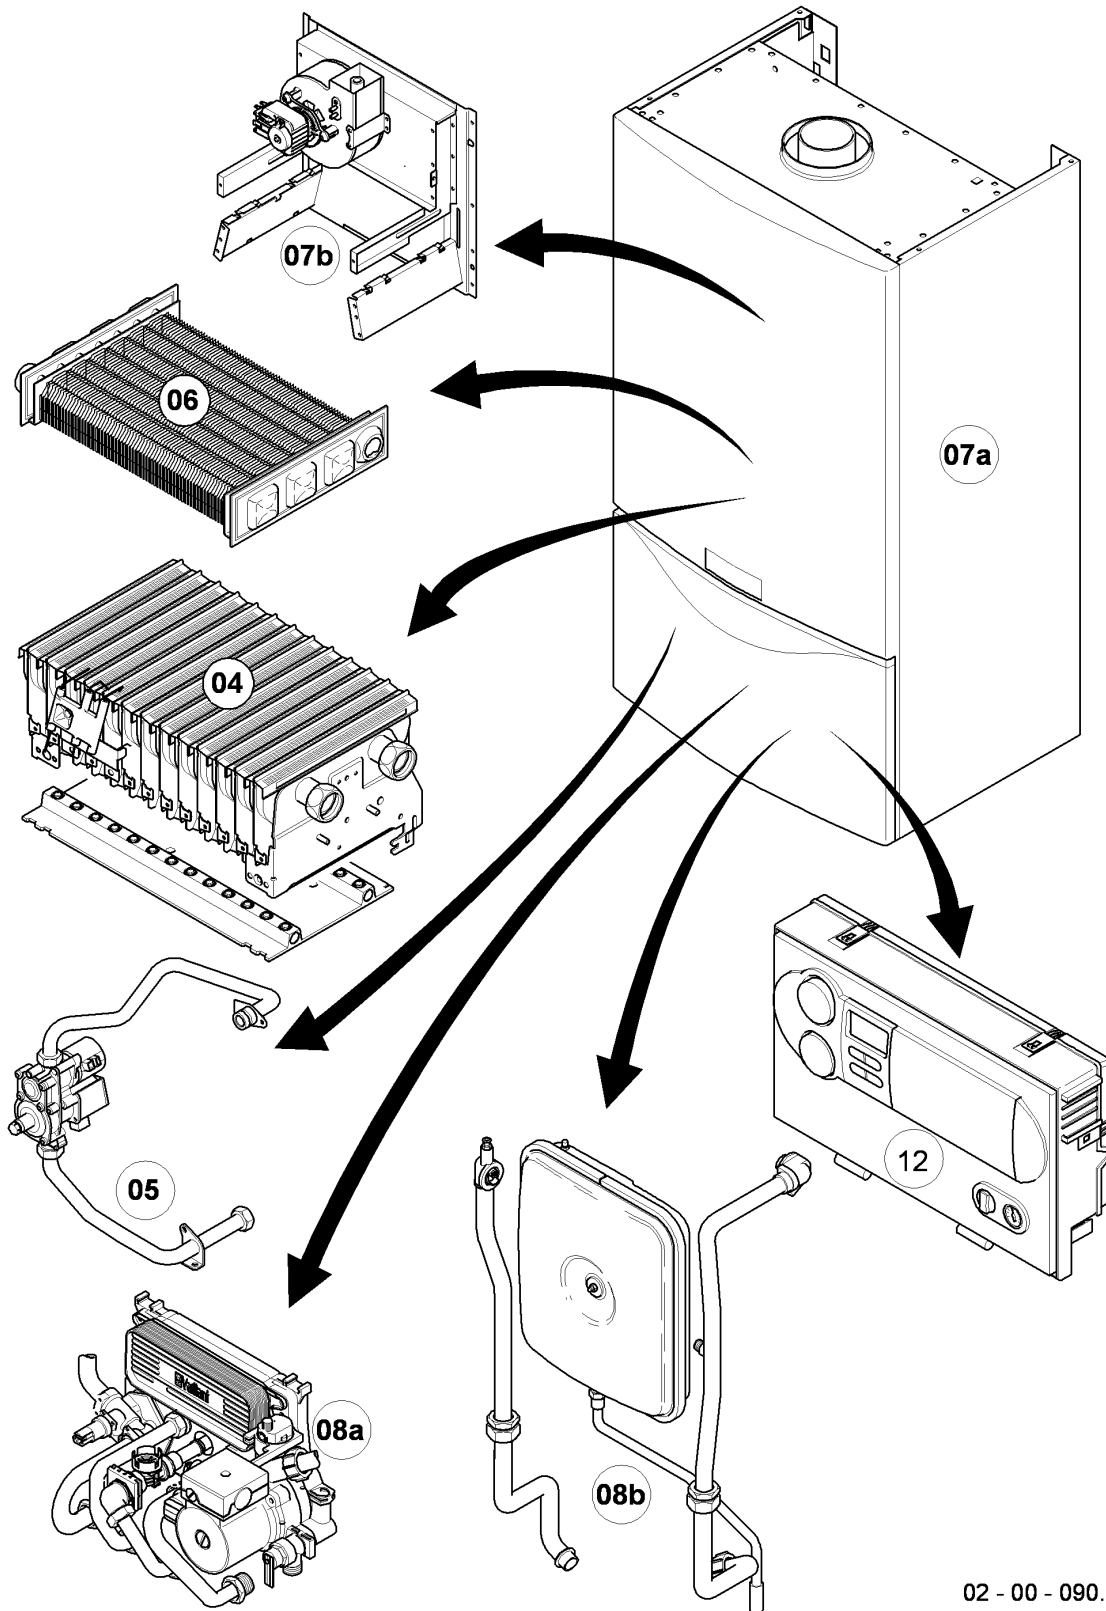

VM/VMW (turbo)

VMW 255/4-7

Resumen de grupos

02 - 00 - 090.01

VM/VMW (turbo)

VMW 255/4-7

Resumen de grupos

Pos.	Grupo
04	Quemador
05	Grupo regulador de gas
06	Intercambiador de calor
07a	Revestimiento
07b	Camara de combustión
08a	Componentes hidráulicos
08b	Componentes hidráulicos
12	Caja de comando