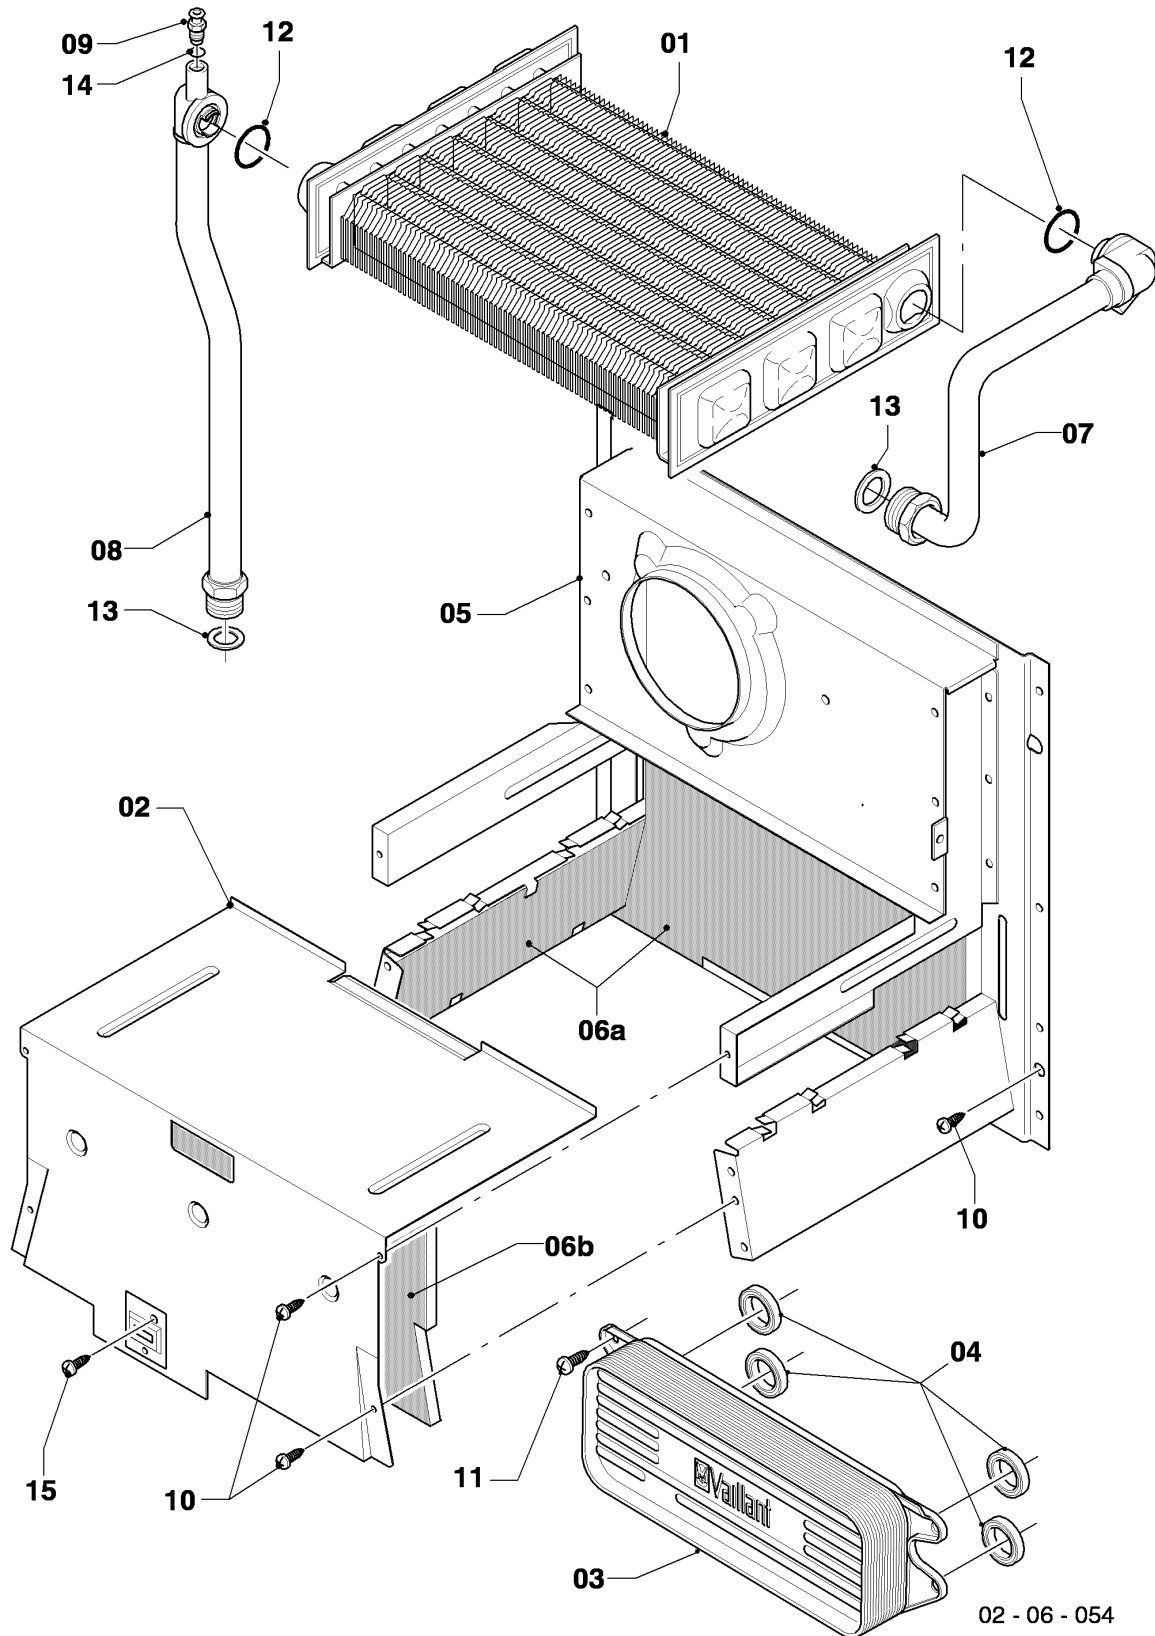

VM/VMW (turbo)

VMW 255/4-7

06 - Intercambiador de calor

VM/VMW (turbo)

VMW 255/4-7

06 - Intercambiador de calor

Pos.	Número de artículo	Descripción	Nota
01	0020068062	Intercambiador de calor	con pieza 12
02	078950	Tapa	con piezas 06b,15
03	0020025041	Intercambiador a.c.s. (35 placas)	VMW 255/4-7, con piezas 04,11
04	178969	Junta, Typ C (10 p.)	
05	0020068066	Pared trasera 24kW	con piezas 06a,10
06a	075973	Aislante turbo 24kW (juego)	con pieza 06b
06b	-	-	véase número de la pos. 06a
07	0020068107	Tubo	con piezas 12,13
08	0020068102	Tubo	con piezas 09,12,13,14
09	140015	Purgador	con pieza 14
10	0020107695	Tornillo, (10 p.)	
11	178967	Tornillo, M5 x 18 mm (10 p.)	
12	981170	Anillo de cierre, (10 p.)	
13	981140	Junta, 3/4 (10 p.)	
14	981166	Anillo de cierre, (10 p.)	
15	235739	Tornillo