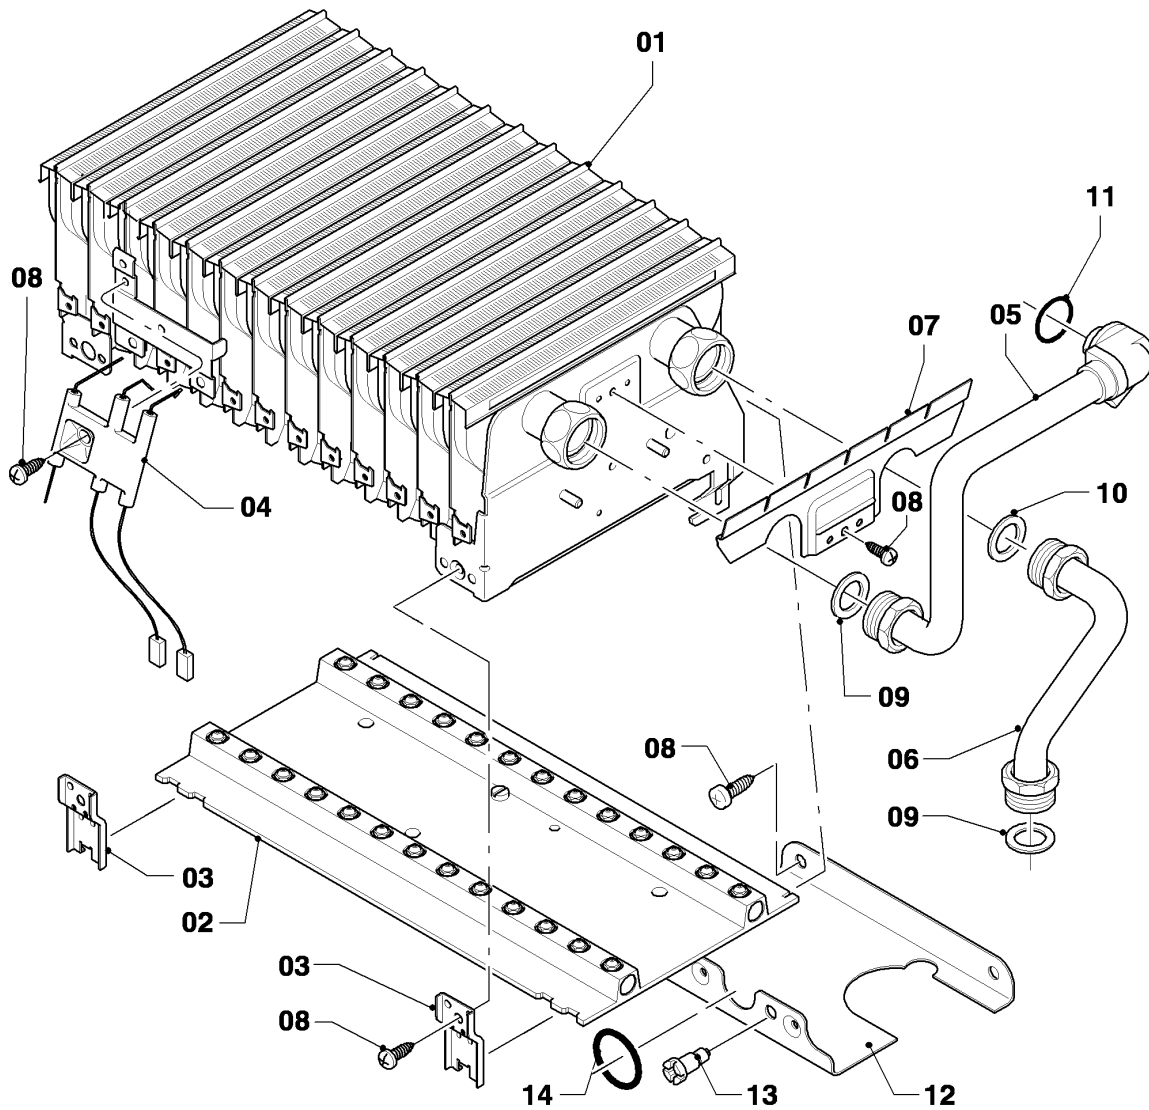

VM/VMW (turbo)

VMW 255/4-7

04 - Quemador

02 - 04 - 049

VM/VMW (turbo)

VMW 255/4-7

04 - Quemador

Pos.	Número de artículo	Descripción	Nota
00	-	-	Juego de conversión: véase grupo 05 pos. 00
01	0020068046	Quemador turbo 24kW	con piezas 04,07,08,09,10,13,14
02	183609	Tubo de distribución	gas natural H, con piezas 08,13,14
02	183610	Tubo de distribución	gas liquido B, con piezas 08,13,14
03	221732	Soporte	con pieza 08
04	0020068047	Electrodo	con pieza 08
05	0020068107	Tubo	con piezas 09,11
06	022697	Tubo	con piezas 09,10
07	0020068048	Bandeja	con pieza 08
08	0020107695	Tornillo, (10 p.)	
09	981140	Junta, 3/4 (10 p.)	
10	981307	Junta, (10 p.)	
11	981170	Anillo de cierre, (10 p.)	
12	0020068094	Soporte	con pieza 08
13	0020107733	Tornillo	
14	0020107693	Anillo de cierre, (10 p.)