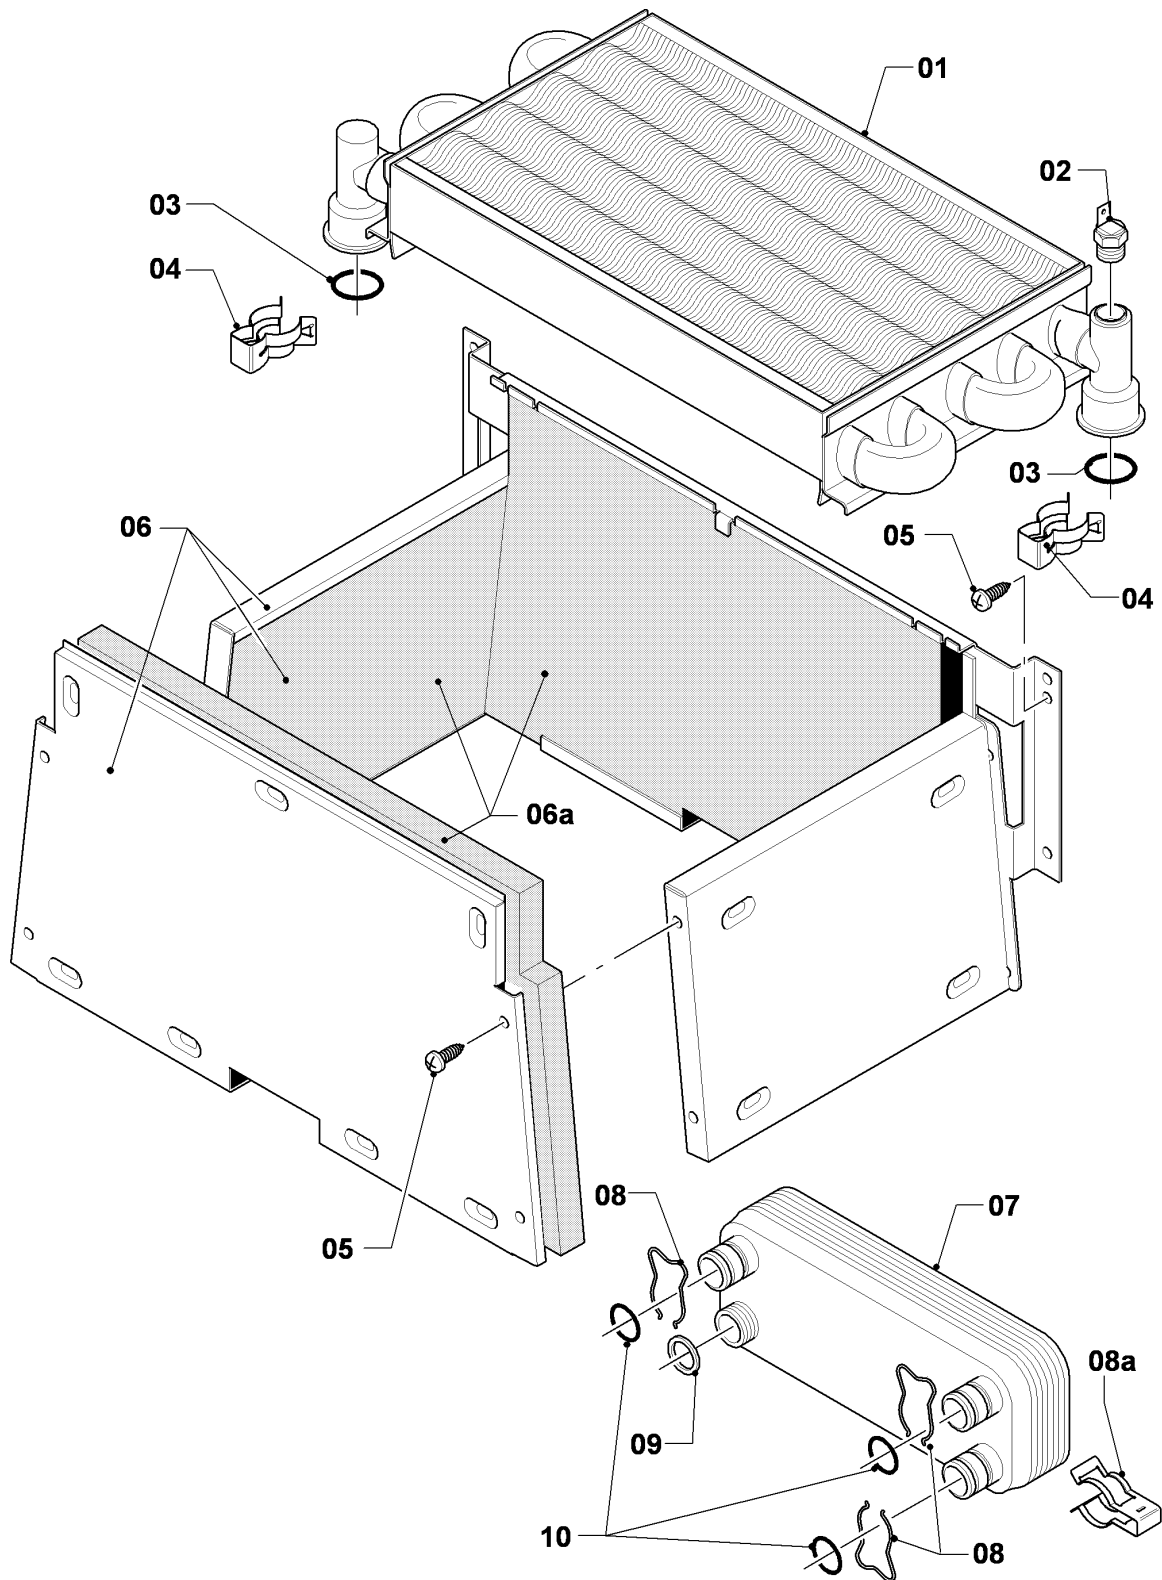

VM/VMW (camara abierta)

VMW 240/2-5 R1

06 - Intercambiador de calor

02 - 06 - 026.03

VM/VMW (camara abierta)

VMW 240/2-5 R1

06 - Intercambiador de calor

Pos.	Número de artículo	Descripción	Nota
01	064713	Intercambiador de calor (89 láminas)	VMW 240/2-5 R1, con piezas 03,04
02	252805	Sonda NTC	
03	981151	Anillo de cierre, (10 p.)	
04	219621	Resorte, (10 p.)	
05	0020107695	Tornillo, (10 p.)	
06	117546	Cámara de combustión	VMW 240/2-5 R1, con pieza 05
06a	0020082194	Aislamiento (set)	VMW 240/2-5 R1
07	065131	Intercambiador a.c.s. (12 placas)	VMW 240/2-5 R1, con piezas 08,09,10
07	065131	Intercambiador a.c.s. (12 placas)	VMW 24/280/2-5 R1, con piezas 08,09,10
08	219622	Resorte, (10 p.)	
08a	219636	Grapa, (2 p.)	
09	981142	Junta, (10 p.)	
10	981163	Anillo de cierre, (10 p.)