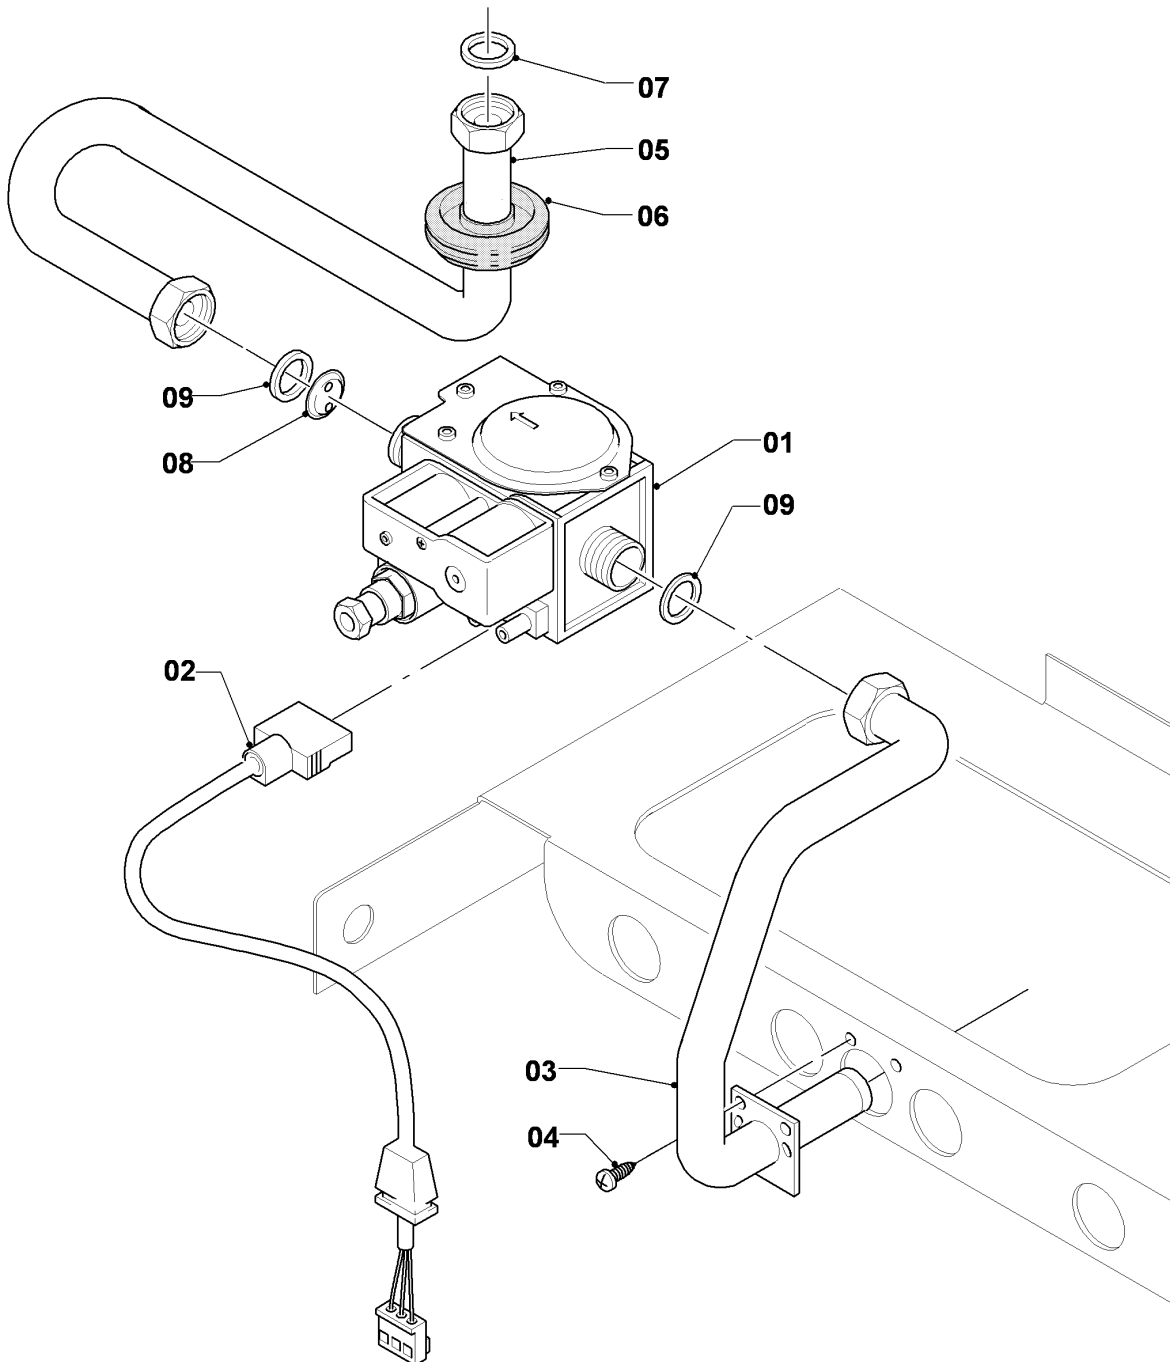

VM/VMW (camara abierta)

VMW 240/2-5 R1

04 - Quemador

02 - 04 - 035.02

VM/VMW (camara abierta)

VMW 240/2-5 R1

04 - Quemador

Pos.	Número de artículo	Descripción	Nota
01	031500	Grupo de quemadores	VMW 240/2-5 R1, con pieza 02
02	118937	Tornillo cabeza alomada (M 5x12)	
03	126780	Soporte de quemador 24kW H	VMW 240/2-5 R1, H, con piezas 02,04
03	126781	Soporte de quemador 24/25kW B	VMW 240/2-5 R1, B, con piezas 02,04
04	981142	Junta, (10 p.)	
05	090724	Electrodo	con pieza 06 Este artículo ha sido eliminado.
06	0020107695	Tornillo, (10 p.)	
07	256096	Conjunto cable	VMW 240/2-5 R1
08	213257	Chapa de protección	Este artículo ha sido eliminado.
09	098916	Soporte, (2 p.)	con piezas 02,06

VM/VMW (camara abierta)

VMW 240/2-5 R1

05 - Grupo regulador de gas

02 - 05 - 019.01

VM/VMW (camara abierta)

VMW 240/2-5 R1

05 - Grupo regulador de gas

Pos.	Número de artículo	Descripción	Nota
00	202083	Juego de transformación P/B	H -> B, no figura
00	202095	Juego de transformación H	B -> H, no figura
01	053560	Bloque regulador de gases H	H, con pieza 09
01	053561	Bloque regulador de gases	B, con pieza 09
02	090915	Cable de conexión	
03	123525	Tubo	con piezas 04,09 Este artículo ha sido eliminado.
04	0020107695	Tornillo, (10 p.)	
05	123523	Tubo	VMW 240/2-5 R1, con piezas 07,09 Este artículo ha sido eliminado.
06	-	-	no para estos aparatos
07	981142	Junta, (10 p.)	
08	049753	Pre-tobera 2 x 4,20	VMW 240/2-5 R1
08	049748	Pre-tobera 2 x 2,75	VMW 240/2-5 R1, B, con pieza 09
09	981307	Junta, (10 p.)	