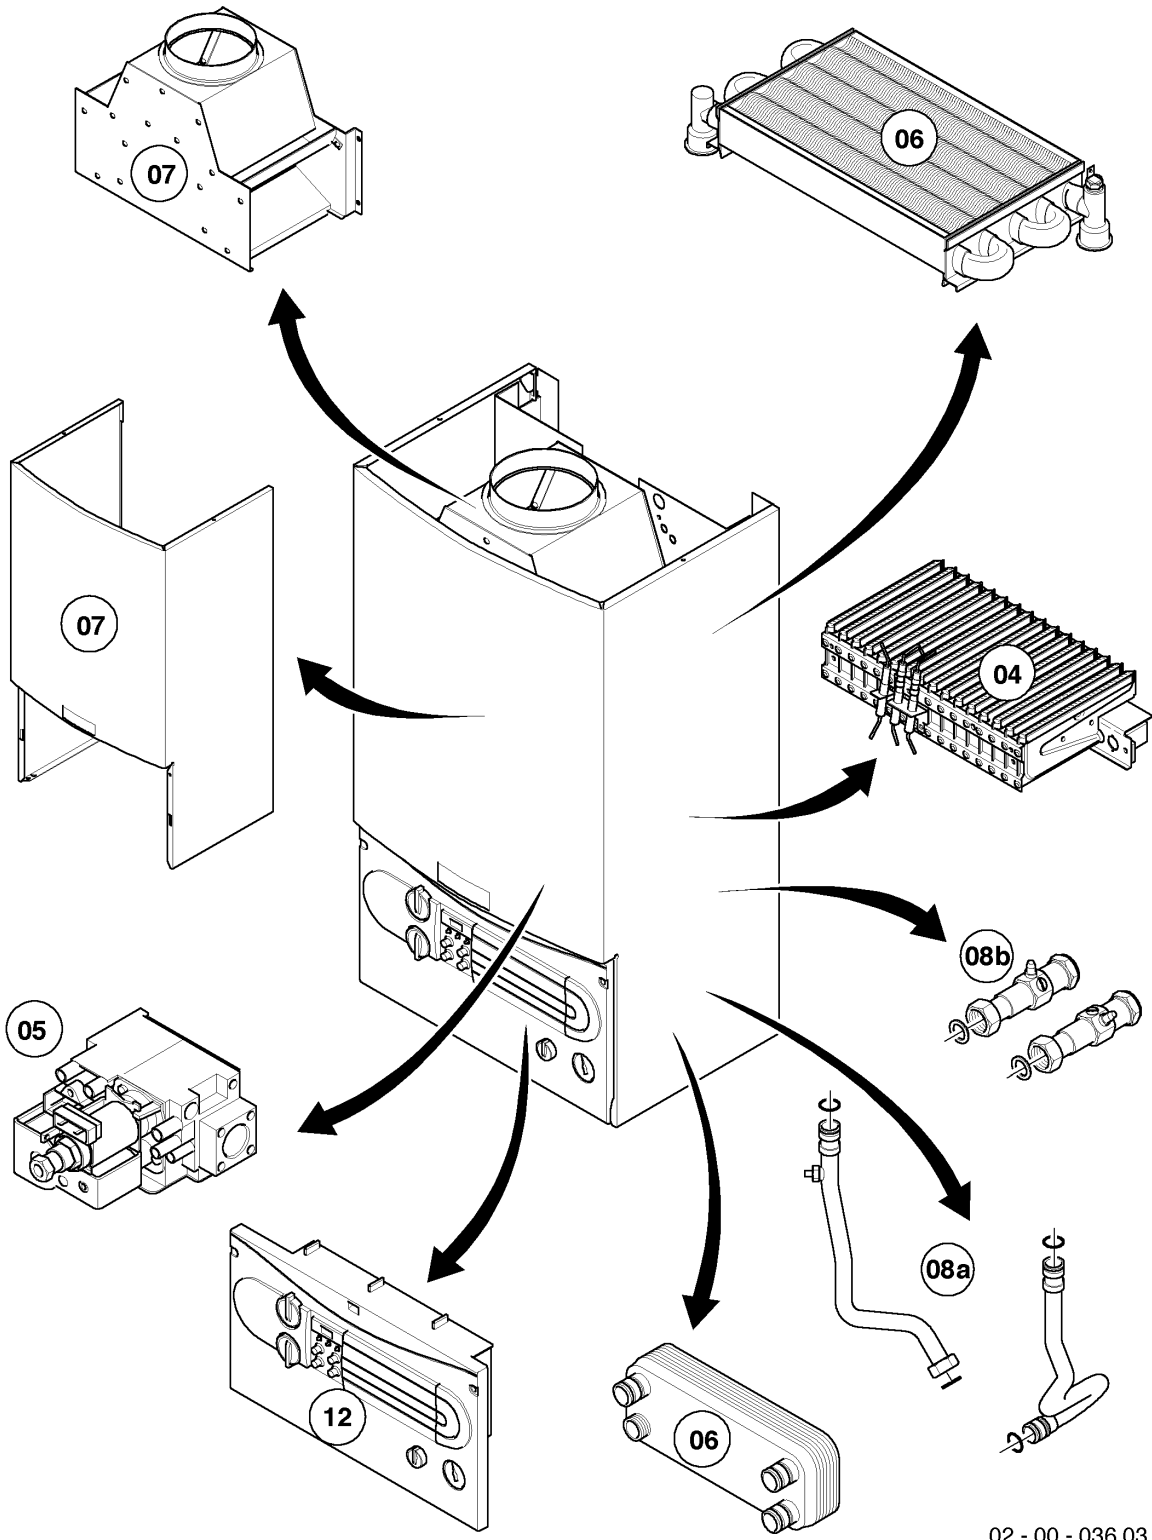

VM/VMW (camara abierta)

VMW 240/2-5 R1

Resumen de grupos

02 - 00 - 036.03

VM/VMW (camara abierta)

VMW 240/2-5 R1

Resumen de grupos

Pos.	Grupo
04	Quemador
05	Grupo regulador de gas
06	Intercambiador de calor
07	Revestimiento, corta-tiro
08a	Componentes hidráulicos
08b	Accesorios
12	Caja de comando

VM/VMW (camara abierta)

VMW 240/2-5 R1

04 - Quemador

02 - 04 - 035.02

VM/VMW (camara abierta)

VMW 240/2-5 R1

04 - Quemador

Pos.	Número de artículo	Descripción	Nota
01	031500	Grupo de quemadores	VMW 240/2-5 R1, con pieza 02
02	118937	Tornillo cabeza alomada (M 5x12)	
03	126780	Soporte de quemador 24kW H	VMW 240/2-5 R1, H, con piezas 02,04
03	126781	Soporte de quemador 24/25kW B	VMW 240/2-5 R1, B, con piezas 02,04
04	981142	Junta, (10 p.)	
05	090724	Electrodo	con pieza 06 Este artículo ha sido eliminado.
06	0020107695	Tornillo, (10 p.)	
07	256096	Conjunto cable	VMW 240/2-5 R1
08	213257	Chapa de protección	Este artículo ha sido eliminado.
09	098916	Soporte, (2 p.)	con piezas 02,06

VM/VMW (camara abierta)

VMW 240/2-5 R1

05 - Grupo regulador de gas

02 - 05 - 019.01

VM/VMW (camara abierta)

VMW 240/2-5 R1

05 - Grupo regulador de gas

Pos.	Número de artículo	Descripción	Nota
00	202083	Juego de transformación P/B	H -> B, no figura
00	202095	Juego de transformación H	B -> H, no figura
01	053560	Bloque regulador de gases H	H, con pieza 09
01	053561	Bloque regulador de gases	B, con pieza 09
02	090915	Cable de conexión	
03	123525	Tubo	con piezas 04,09 Este artículo ha sido eliminado.
04	0020107695	Tornillo, (10 p.)	
05	123523	Tubo	VMW 240/2-5 R1, con piezas 07,09 Este artículo ha sido eliminado.
06	-	-	no para estos aparatos
07	981142	Junta, (10 p.)	
08	049753	Pre-tobera 2 x 4,20	VMW 240/2-5 R1
08	049748	Pre-tobera 2 x 2,75	VMW 240/2-5 R1, B, con pieza 09
09	981307	Junta, (10 p.)	