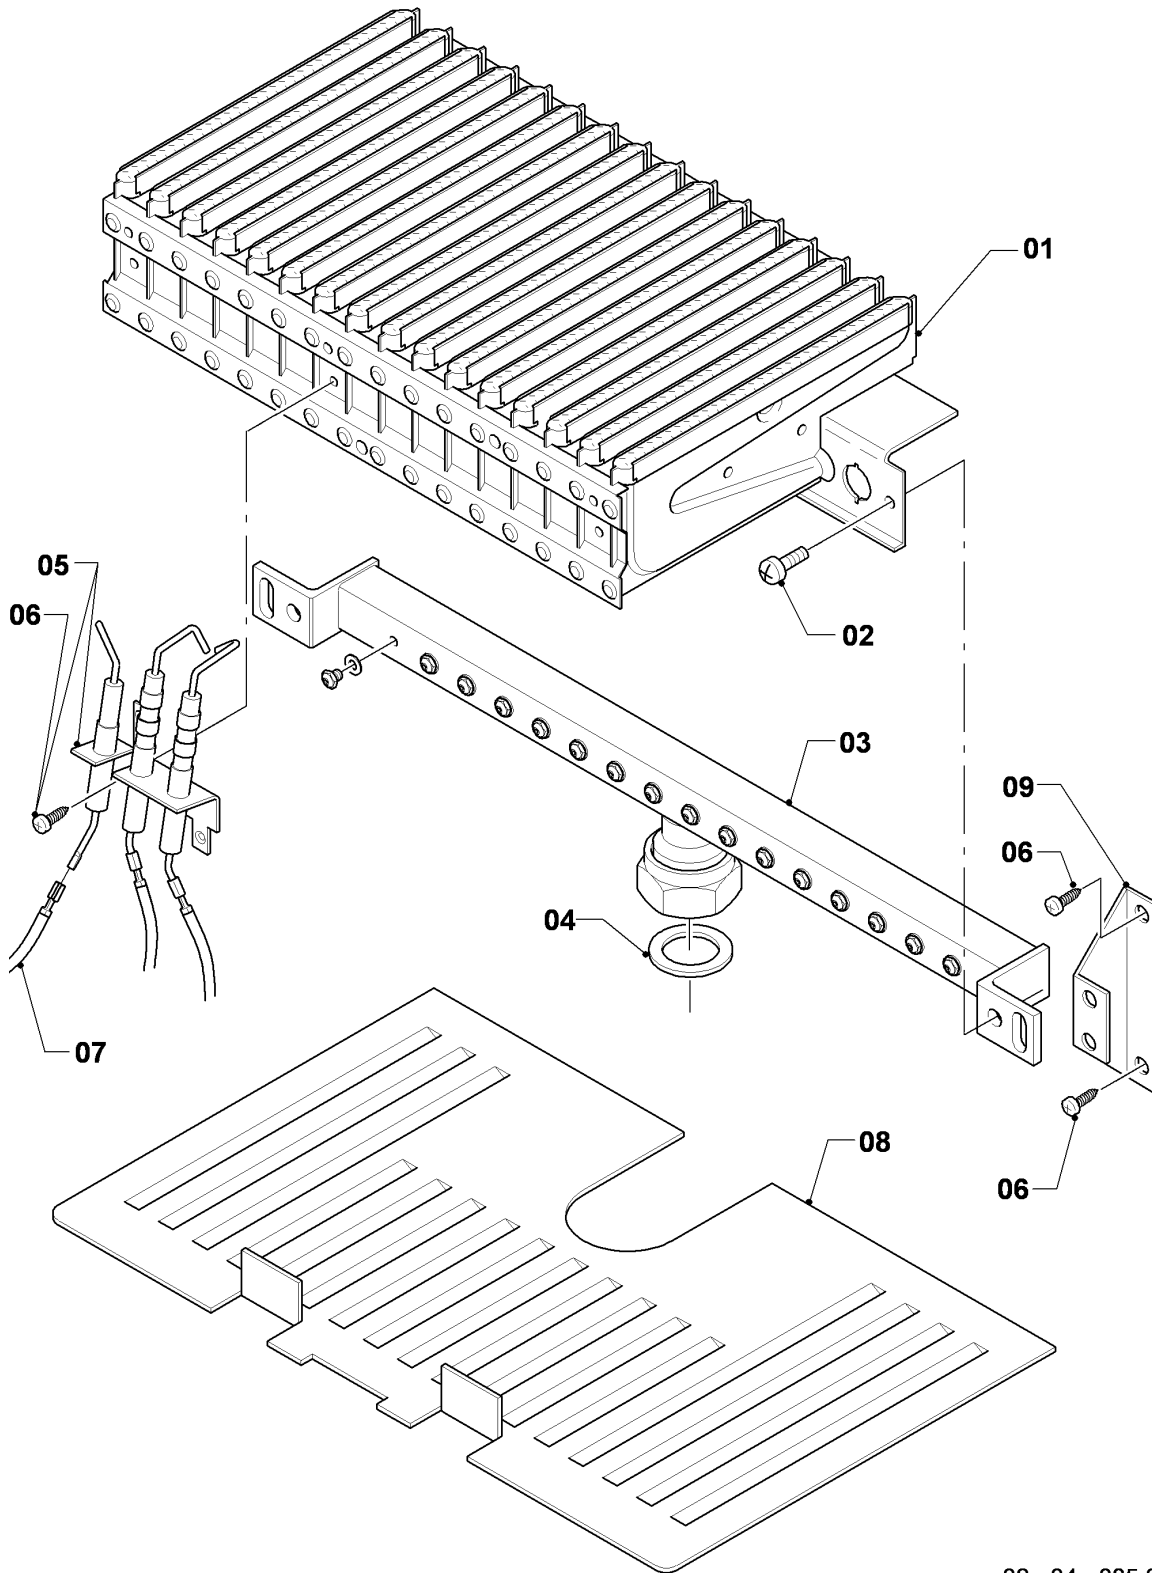

VM/VMW (camara abierta)

VMW 240/2-5 R1

Resumen de grupos

02 - 00 - 036.03

VM/VMW (camara abierta)

VMW 240/2-5 R1

Resumen de grupos

Pos.	Grupo
04	Quemador
05	Grupo regulador de gas
06	Intercambiador de calor
07	Revestimiento, corta-tiro
08a	Componentes hidráulicos
08b	Accesorios
12	Caja de comando

VM/VMW (camara abierta)

VMW 240/2-5 R1

04 - Quemador

02 - 04 - 035.02

VM/VMW (camara abierta)

VMW 240/2-5 R1

04 - Quemador

Pos.	Número de artículo	Descripción	Nota
01	031500	Grupo de quemadores	VMW 240/2-5 R1, con pieza 02
02	118937	Tornillo cabeza alomada (M 5x12)	
03	126780	Soporte de quemador 24kW H	VMW 240/2-5 R1, H, con piezas 02,04
03	126781	Soporte de quemador 24/25kW B	VMW 240/2-5 R1, B, con piezas 02,04
04	981142	Junta, (10 p.)	
05	090724	Electrodo	con pieza 06 Este artículo ha sido eliminado.
06	0020107695	Tornillo, (10 p.)	
07	256096	Conjunto cable	VMW 240/2-5 R1
08	213257	Chapa de protección	Este artículo ha sido eliminado.
09	098916	Soporte, (2 p.)	con piezas 02,06

VM/VMW (camara abierta)

VMW 240/2-5 R1

05 - Grupo regulador de gas

02 - 05 - 019.01

VM/VMW (camara abierta)

VMW 240/2-5 R1

05 - Grupo regulador de gas

Pos.	Número de artículo	Descripción	Nota
00	202083	Juego de transformación P/B	H -> B, no figura
00	202095	Juego de transformación H	B -> H, no figura
01	053560	Bloque regulador de gases H	H, con pieza 09
01	053561	Bloque regulador de gases	B, con pieza 09
02	090915	Cable de conexión	
03	123525	Tubo	con piezas 04,09 Este artículo ha sido eliminado.
04	0020107695	Tornillo, (10 p.)	
05	123523	Tubo	VMW 240/2-5 R1, con piezas 07,09 Este artículo ha sido eliminado.
06	-	-	no para estos aparatos
07	981142	Junta, (10 p.)	
08	049753	Pre-tobera 2 x 4,20	VMW 240/2-5 R1
08	049748	Pre-tobera 2 x 2,75	VMW 240/2-5 R1, B, con pieza 09
09	981307	Junta, (10 p.)	