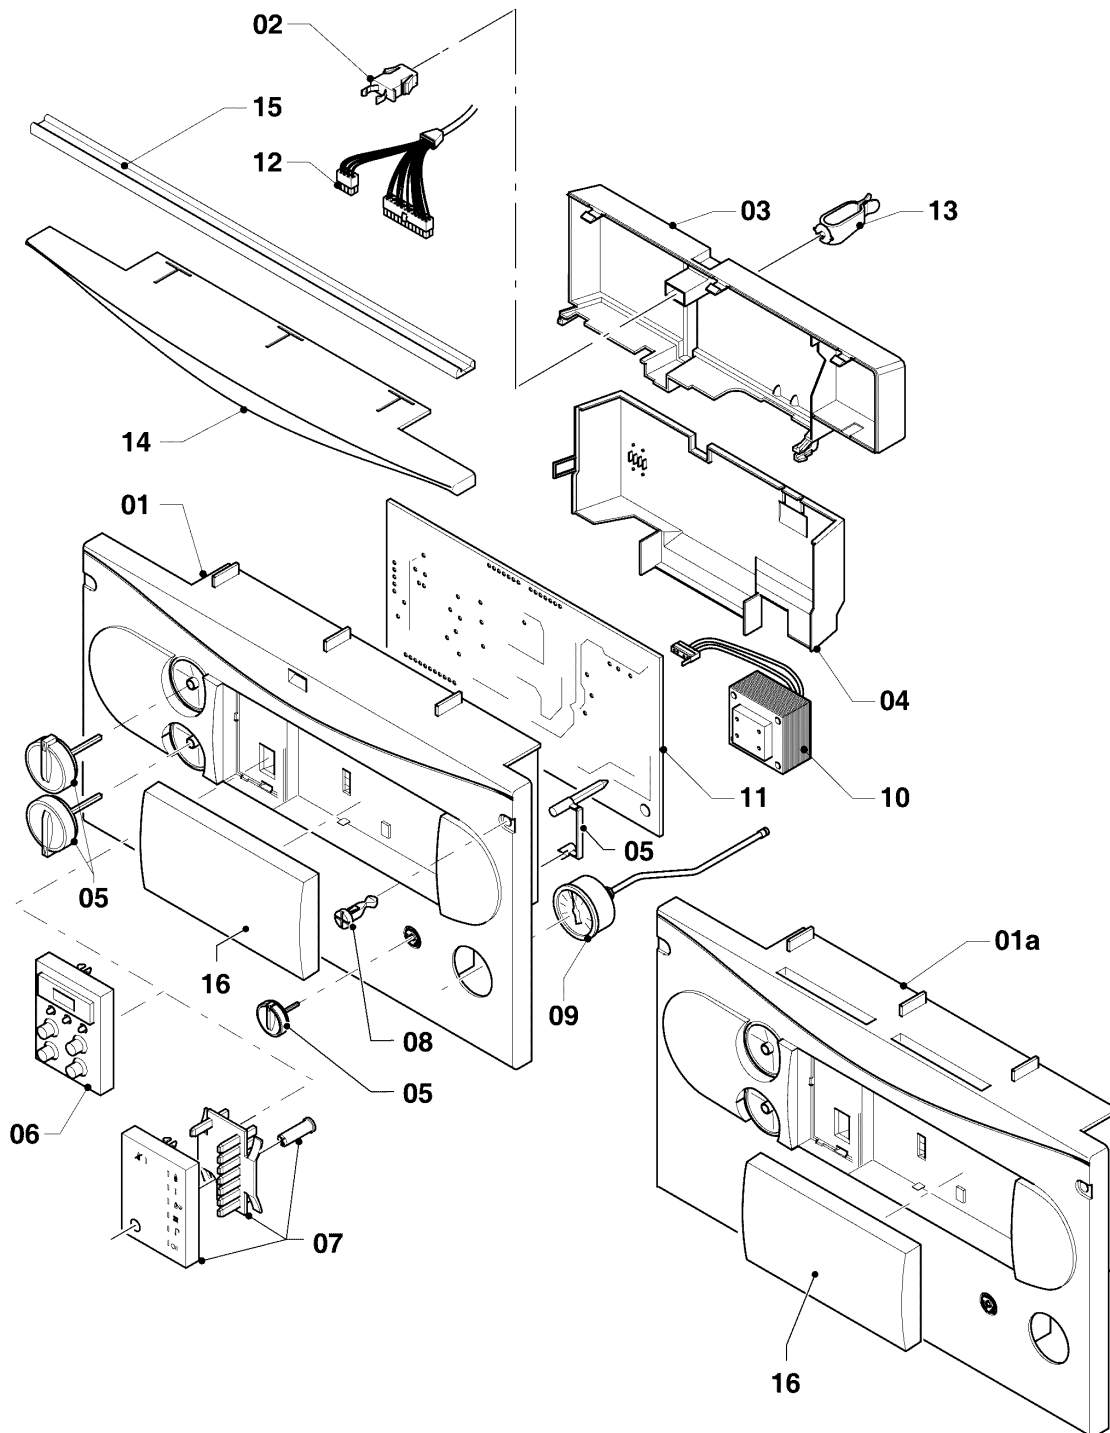

VM/VMW (camara abierta)

VMW 240/2-5 R1

12 - Caja de comando

02-12-029.06

VM/VMW (camara abierta)

VMW 240/2-5 R1

12 - Caja de comando

Pos.	Número de artículo	Descripción	Nota
00	251961	Fusible 1,25 AT (10 p.)	no figura, 1,25 AT
00	0020067507	Fusible, 2,0 A T2H (10 p.)	2,0 AT, no figura
01	-	-	no se suministra más, sustituido por pos. 01a (si hay una tapa de mandos, esta se debe sustituir también!)
01a	136894	Pared frontal (gris)	con pieza 05
02	088734	Cierre	
03	-	-	no repuesto
04	136882	Chasis	
05	114286	Mandos, verdes, kit de 3 p.	verde
05	114288	Mandos, grises, kit de 3 p.	gris
06	130807	Display (gris)	VMW 240/2-5 R1
07	-	-	VMW 240/2-5 R1, no para estos aparatos
08	132925	Perno, (10 p.)	
09	101271	Manómetro	VMW 240/2-5 R1
10	287450	Transformador	
11	0020034604	Soporte circuito impreso	
12	256096	Conjunto cable	VMW 240/2-5 R1
13	219629	Grapa, (5 p.)	Este artículo ha sido eliminado.
14	-	-	VMW 240/2-5 R1, no para estos aparatos
15	-	-	no existe en España
16	0020130491	Cobertura regulador, gris