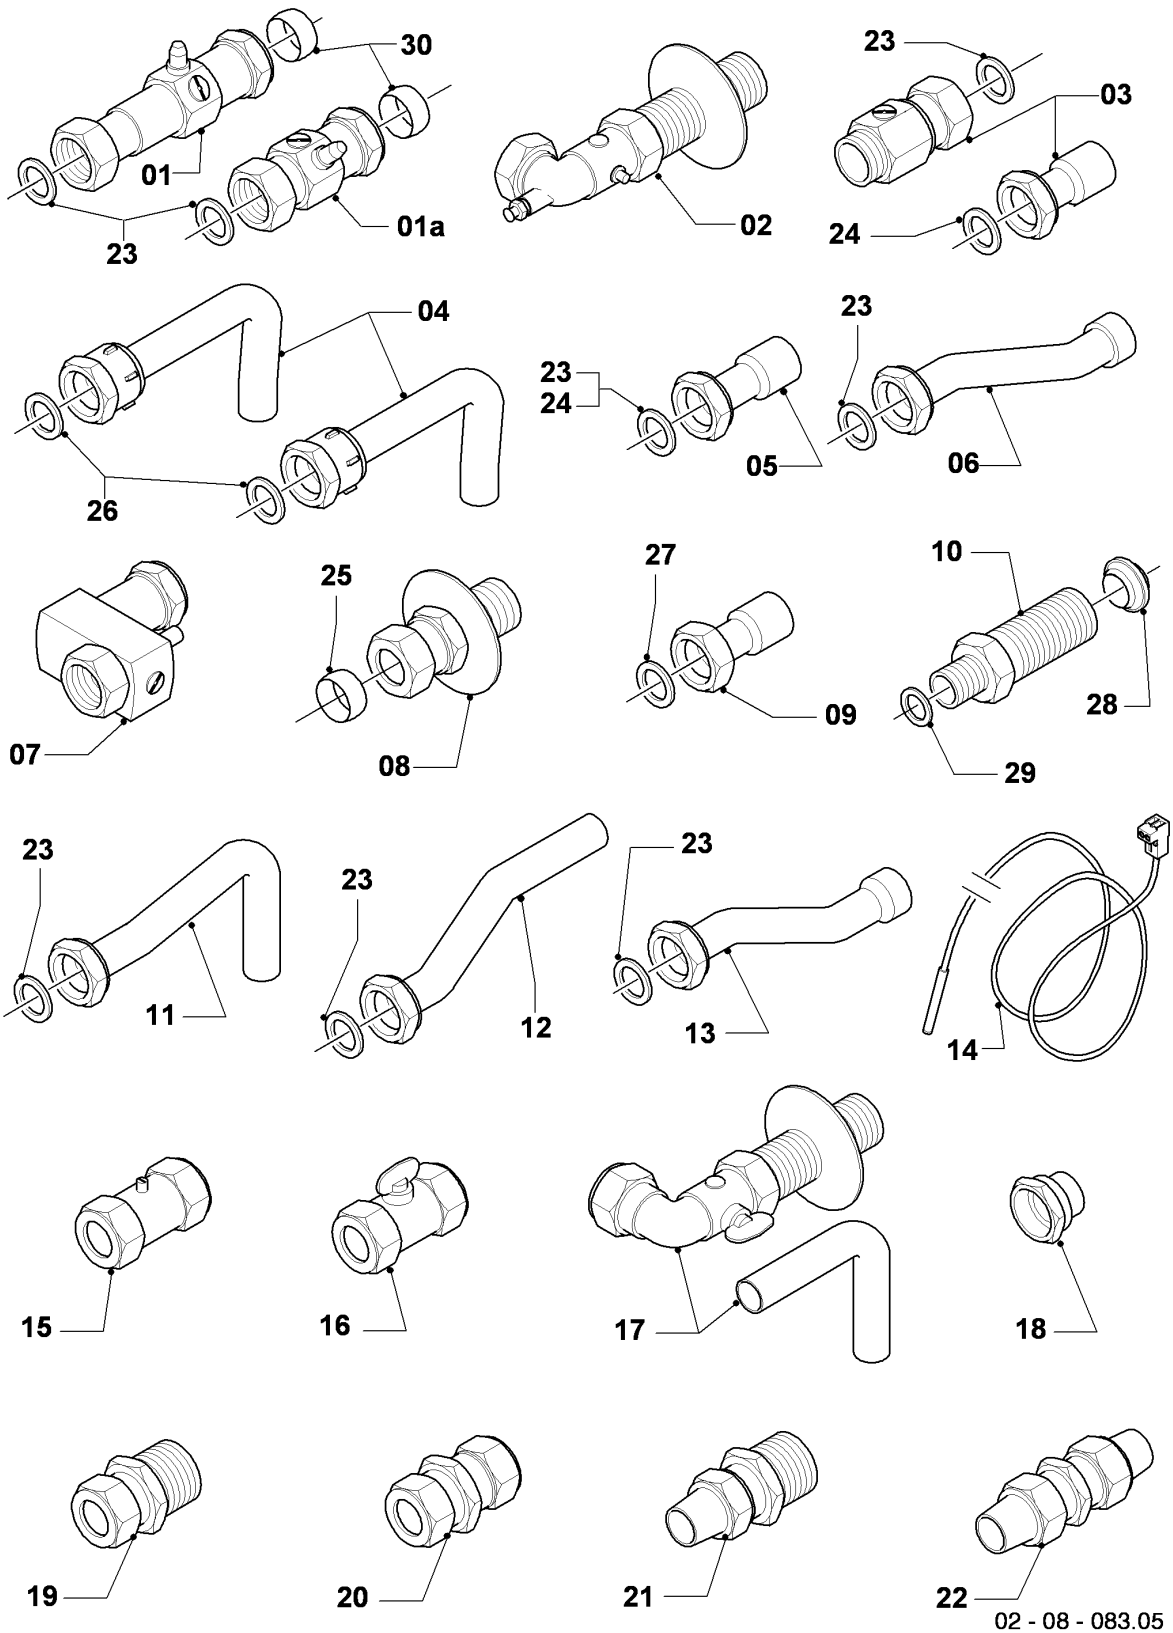

VM/VMW (camara abierta)

VMW 240/2-5 R1

08b - Accesorios

VM/VMW (camara abierta)

VMW 240/2-5 R1

08b - Accesorios

Pos.	Número de artículo	Descripción	Nota
01	-	-	no existe en España
01a	-	-	no existe en España
02	-	-	no existe en España
03	306216	Kit de conexiones para caldera VM PLUS	con piezas 23,24, 3/4 x 3/4, 3/4 x 22, accesorio, no se suministra como repuesto
04	-	-	no existe en España
05	-	-	no existe en España
06	022752	Tubo de conexión	con pieza 23, 3/4 x 22
07	014714	Válvula	3/4 x 15
08	-	-	no existe en España
09	019084	Tubo de conexión	con pieza 27, 1/2 x 15
09	019083	Tubo	3/4 x 22, con pieza 24
10	022756	Pieza de conexión	con piezas 28,29, del accesorio 306261
11	-	-	no existe en España
12	-	-	no existe en España
13	022753	Tubo de conexión ES	con pieza 23, 15 mm
14	253583	Sonda sanitaria	
15	-	-	no existe en España
16	-	-	no existe en España
17	-	-	no existe en España
18	097021	conexión	3/4 x 18
19	083437	Racor de gas R3/4 x 15	15 x 3/4
20	-	-	no existe en España
21	-	-	no existe en España
22	-	-	no existe en España
23	981152	Junta, (10 p.)	17,0 x 24,0 x 1,5
24	981176	Anillo de cierre, (10 p.)	18,0 x 3,0
25	-	-	no existe en España
26	-	-	no existe en España
27	981165	Anillo de cierre, (10 p.)	12,0 x 2,0
28	0020204557	Junta (10 p.)	
29	981142	Junta, (10 p.)	13,0 x 18,3 x 1,5
30	-	-	no existe en España