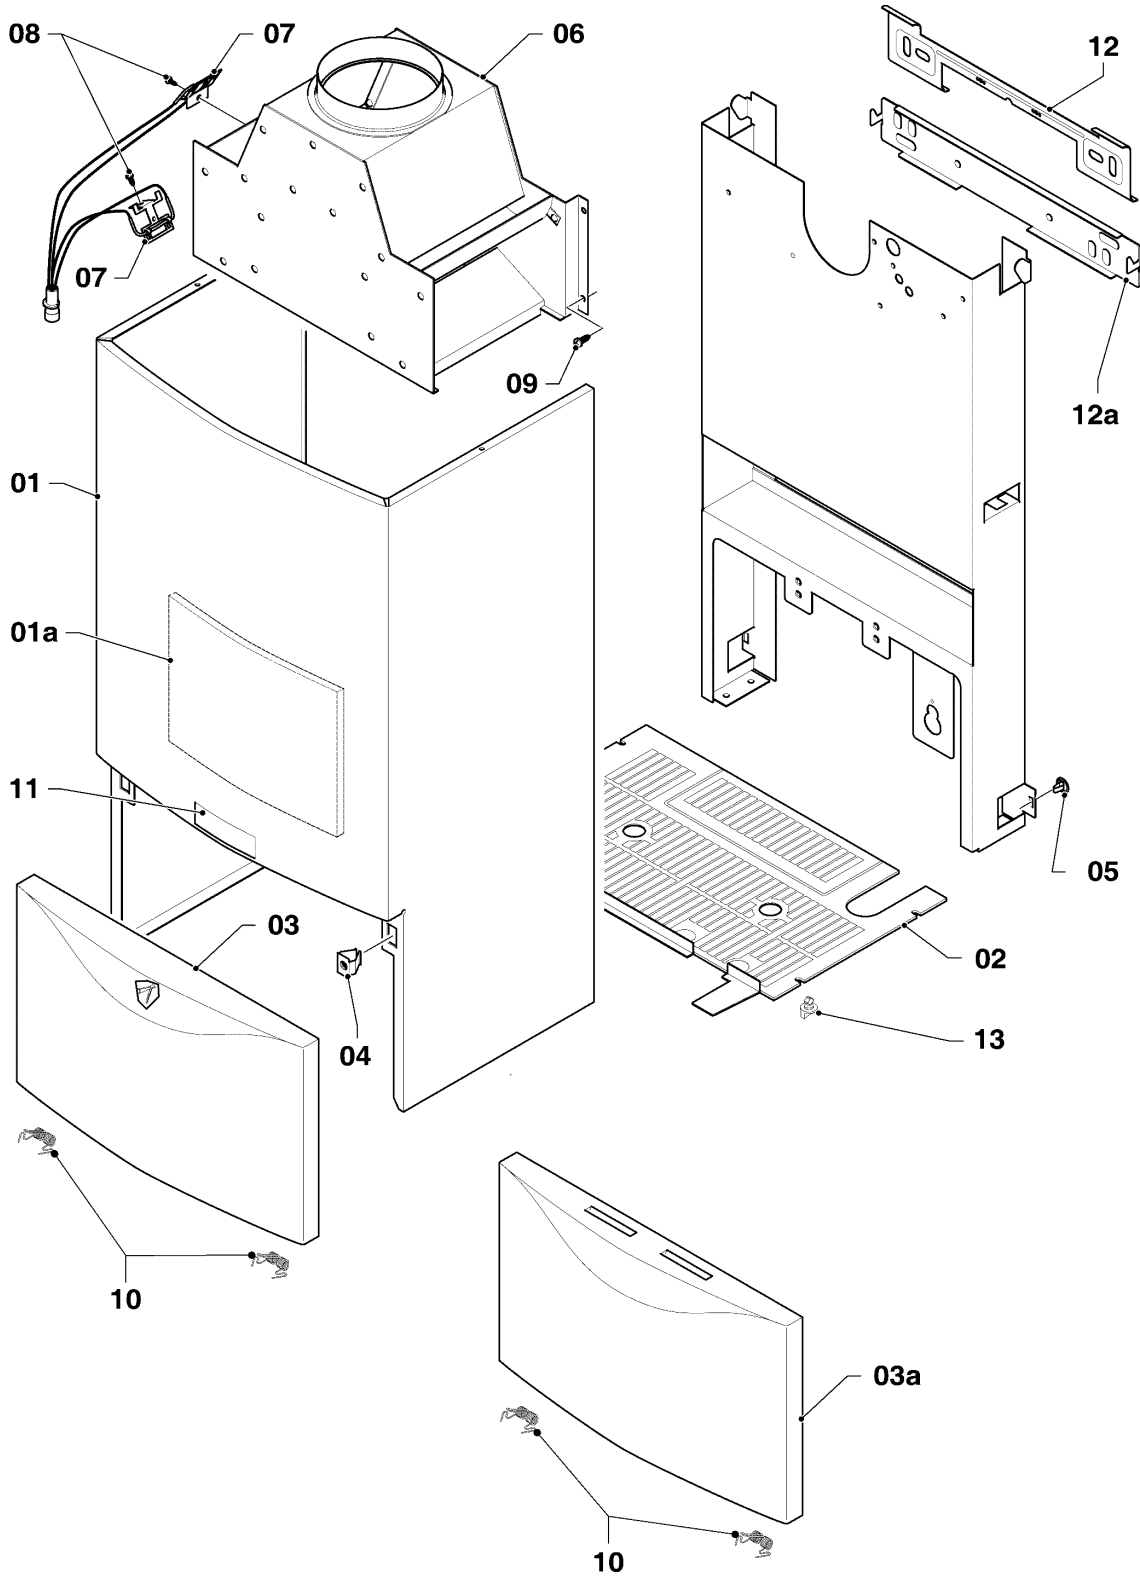

VM/VMW (camara abierta)

VMW 240/2-5 R1

07 - Revestimiento, corta-tiro

02-07-060.05

VM/VMW (camara abierta)

VMW 240/2-5 R1

07 - Revestimiento, corta-tiro

Pos.	Número de artículo	Descripción	Nota
00	135818	Anillo de reducción	no figura
01	067314	Carcasa	con piezas 04,05,11
01a	159114	Placa de protección térmico	
02	079533	Tapadera	
03	209714	Tapa, revestimiento (plástico)	ejecución hasta 09/02 Este artículo ha sido eliminado.
03	078954	Tapa de mandos (metal)	con pieza 10, ejecución hasta 09/02
03a	078978	Tapa, revestimiento (plástico)	a partir de 09/02 Este artículo ha sido eliminado.
03a	078345	Tapa de mandos (metal)	con pieza 10, a partir de 09/02
04	219620	Grapa, (10 p.)	
05	219619	Grapa, (10 p.)	
06	102514	Corta-tiro ctra. retroceso	VMW 240/2-5 R1, con pieza 09
07	253549	Sensor de tiro	con pieza 08
08	235750	Tornillo	
09	0020107695	Tornillo, (10 p.)	
10	188742	Resorte, (2 p.)	
11	118096	Placa Vaillant, (juego)	
12	098919	Soporte	ejecución hasta 09/02
12a	091417	Soporte (kit de montaje)	a partir de 09/02
13	290811	Clip, (4 p.)