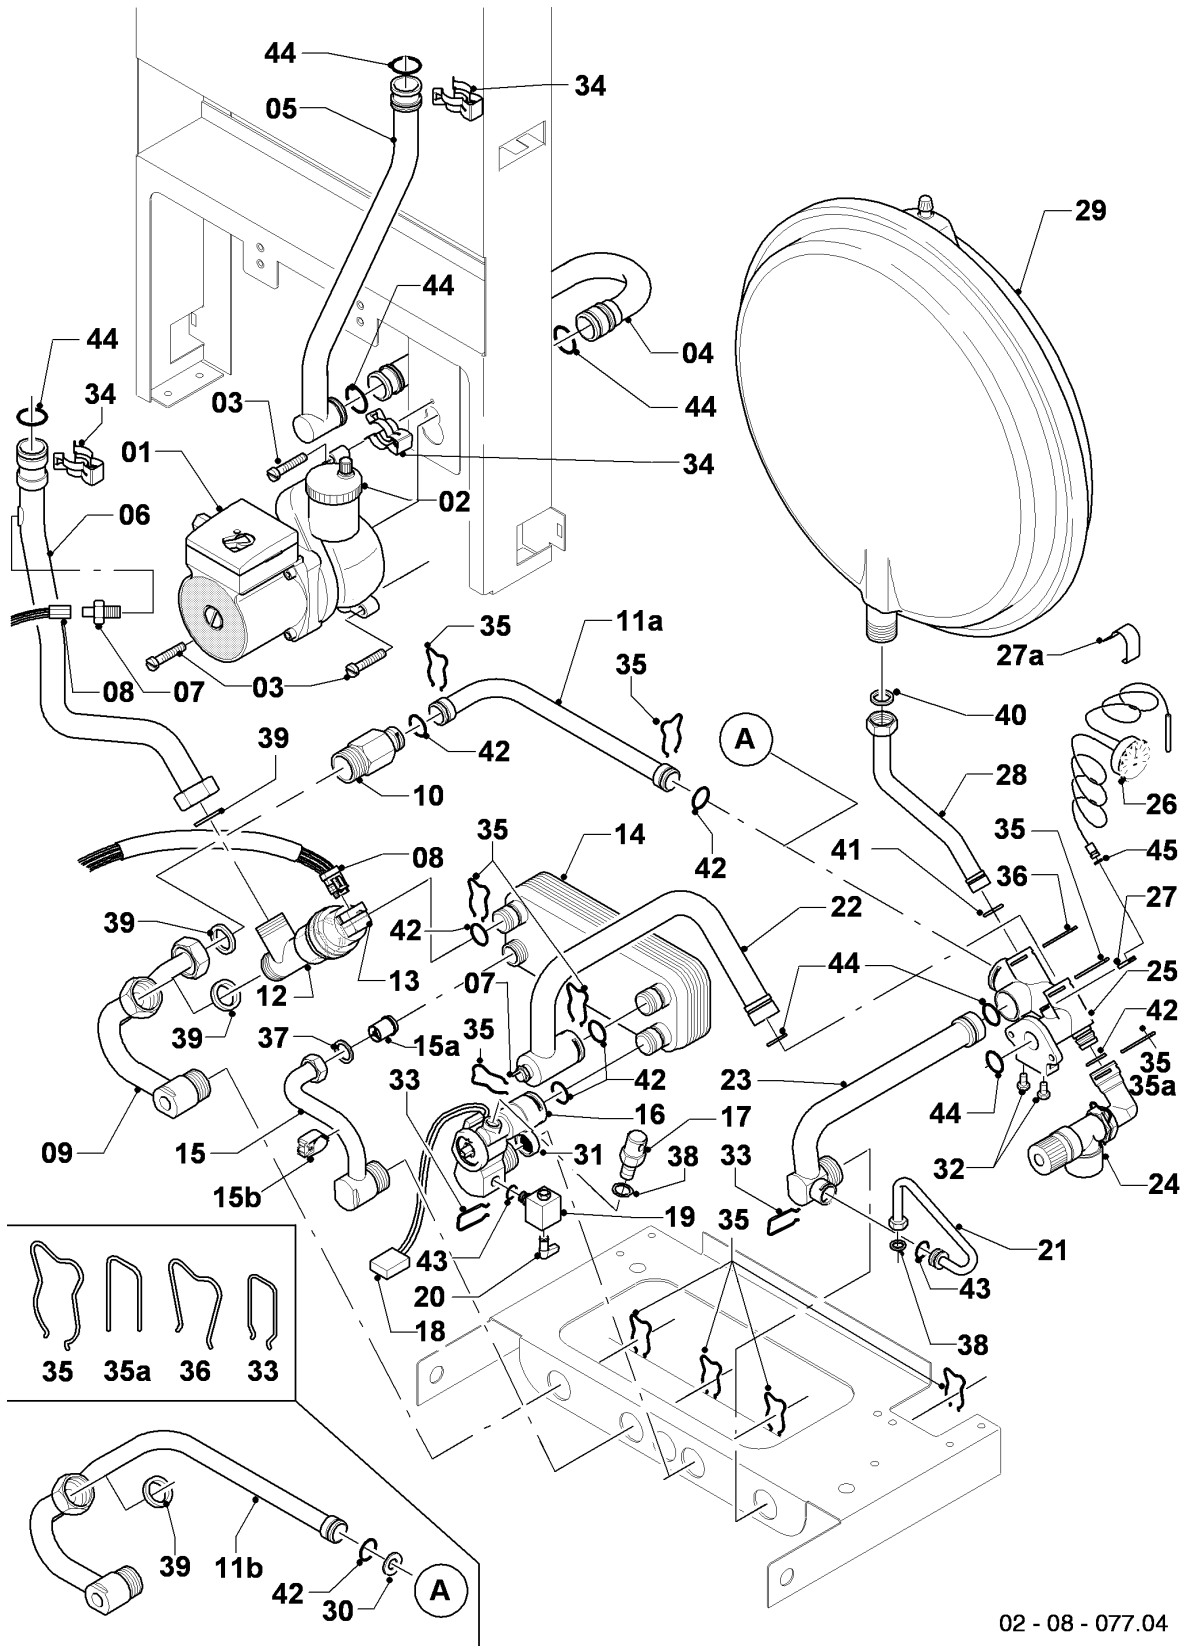

VM/VMW (camara abierta)

VMW 240/2-5 R1

08a - Componentes hidráulicos

02 - 08 - 077.04

VM/VMW (camara abierta)

VMW 240/2-5 R1

08a - Componentes hidráulicos

Pos.	Número de artículo	Descripción	Nota
01	160928	Bomba VP5	con piezas 03,44 Este artículo ha sido eliminado.
02	061707	Purgador automático	sólo para bomba Grundfos
02	104521	Purgador automático	sólo para bomba WILO
03	0020235950	Tornillo, (10 p.)	
04	019382	Tubo de conexión	con piezas 34,44
05	019378	Tubo de conexión	VMW 240/2-5 R1, con piezas 34,44
06	022779	Tubo de conexión	VMW 240/2-5 R1, con piezas 34,39,44
07	252805	Sonda NTC	
08	256096	Conjunto cable	VMW 240/2-5 R1
09	022784	Tubo de conexión	con piezas 35,39, sólo para ...-5
10	150240	Bypass automático 2,5m	con piezas 35,39,42, sólo para ...-5 Este artículo ha sido eliminado.
10	150242	Bypass automático 1,7m	con piezas 35,39,42, sólo para ...-5 Este artículo ha sido eliminado.
10	150243	Bypass automático 3,5m	con piezas 35,39,42, sólo para ...-5 Este artículo ha sido eliminado.
11a	019390	Tubo de conexión	con piezas 35,42, sólo para ...-5
11b	-	-	VMW 240/2-5 R1, no para estos aparatos
11b	-	-	VMW 280-5 R1, no para estos aparatos
13	140429	Motor válvula de 3 vias	
14	065131	Intercambiador a.c.s. (12 placas)	VMW 240/2-5 R1, con piezas 35,37,42
14	065131	Intercambiador a.c.s. (12 placas)	VMW 24/280/2-5 R1, con piezas 35,37,42
15	022776	Tubo agua caliente	con piezas 35,37
15a	014737	Valvula de retención	
15b	-	-	VMW 240/2-5 R1, no para estos aparatos
15b	-	-	VMW 24/280/2-5 R1, no para estos aparatos
16	194819	Aqua-sensor	con piezas 31,33,35,42,43 Este artículo ha sido eliminado.
16	0020029604	Impeledor del aqua-sensor	no figura
17	014692	Valvula de sobre-presión	VMW 240/2-5 R1, con pieza 38