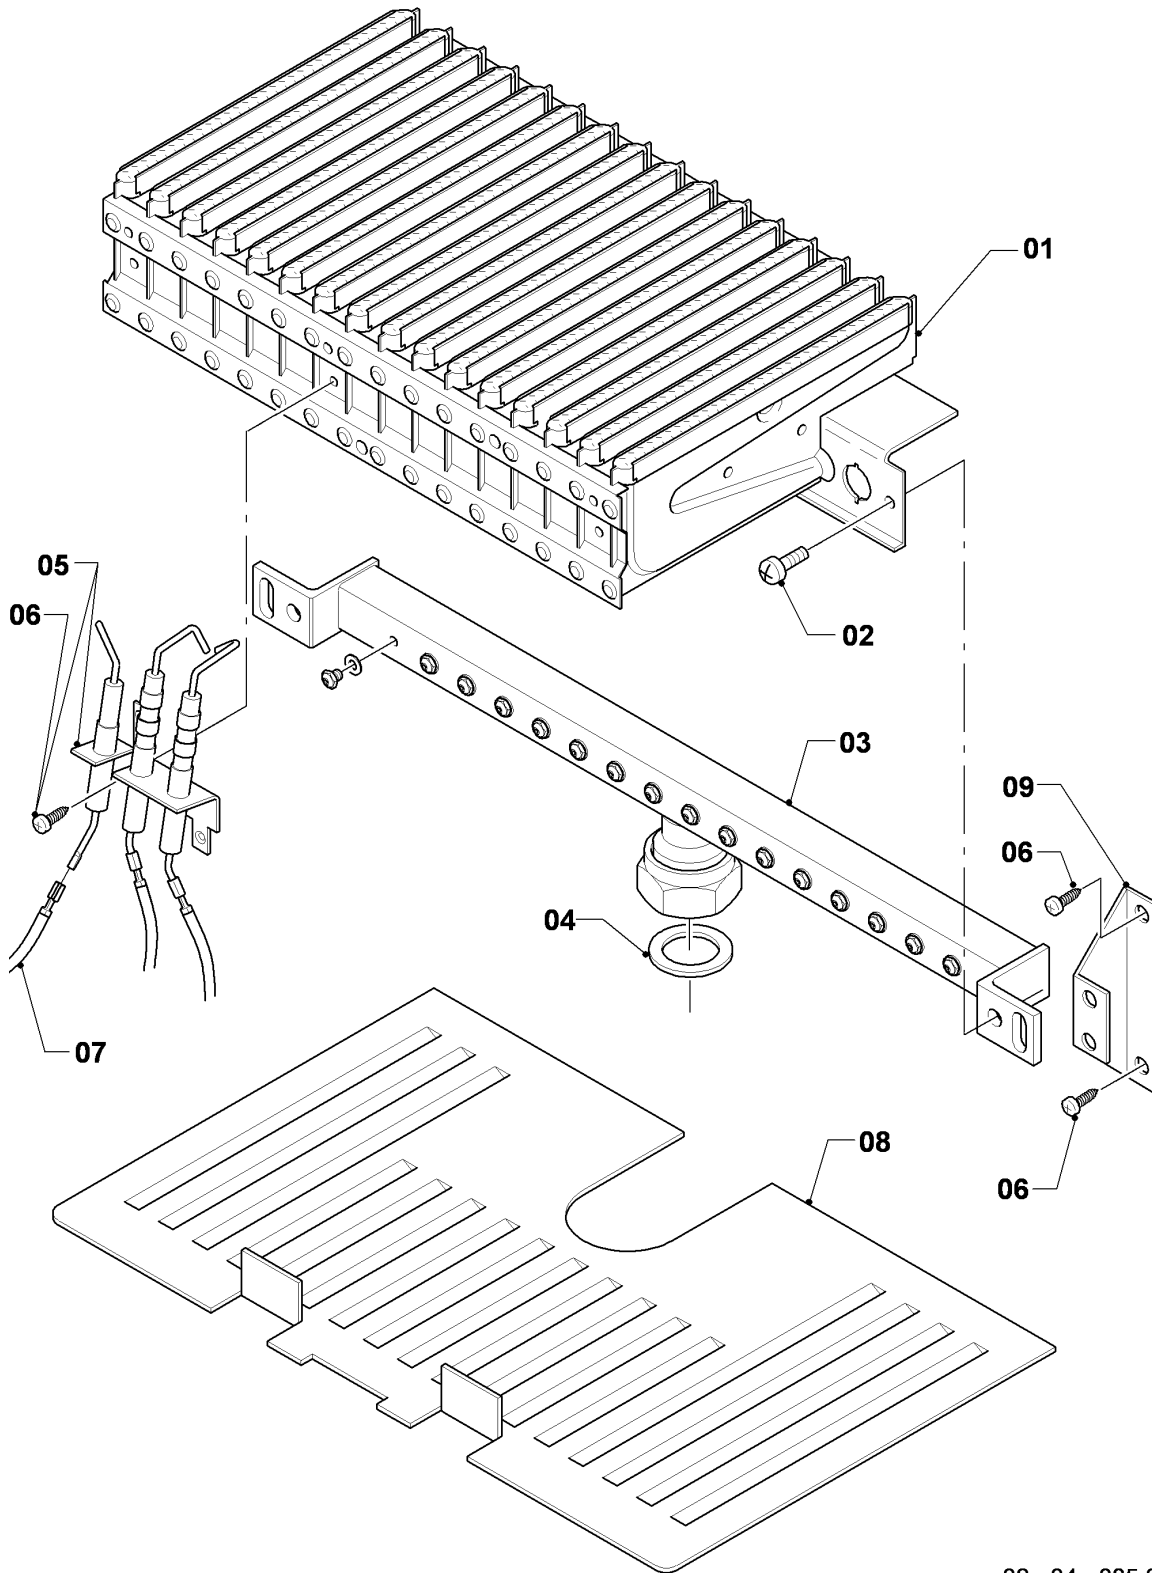

VM/VMW (camara abierta)

VMW 280/2-5 R1

Resumen de grupos

02 - 00 - 036.03

VM/VMW (camara abierta)

VMW 280/2-5 R1

Resumen de grupos

Pos.	Grupo
04	Quemador
05	Grupo regulador de gas
06	Intercambiador de calor
07	Revestimiento, corta-tiro
08a	Componentes hidráulicos
08b	Accesorios
12	Caja de comando

VM/VMW (camara abierta)

VMW 280/2-5 R1

04 - Quemador

02 - 04 - 035.02

VM/VMW (camara abierta)

VMW 280/2-5 R1

04 - Quemador

Pos.	Número de artículo	Descripción	Nota
01	031501	Grupo de quemadores	VMW 280/2-5 R1, con pieza 02
02	118937	Tornillo cabeza alomada (M 5x12)	
03	126782	Soporte de quemador 28kW H	VMW 280/2-5 R1, H, con piezas 02,04
03	126783	Soporte de quemador 28kW B	VMW 280/2-5 R1, B, con piezas 02,04
04	981142	Junta, (10 p.)	
05	090724	Electrodo	con pieza 06 Este artículo ha sido eliminado.
06	0020107695	Tornillo, (10 p.)	
07	256096	Conjunto cable	VMW 280/2-5 R1, hasta 09/02
07	256106	Conjunto cable	VMW 280/2-5 R1, a partir de 09/02 Este artículo ha sido eliminado.
08	213257	Chapa de protección	Este artículo ha sido eliminado.
09	098916	Soporte, (2 p.)	con piezas 02,06

VM/VMW (camara abierta)

VMW 280/2-5 R1

05 - Grupo regulador de gas

02 - 05 - 019.01

VM/VMW (camara abierta)

VMW 280/2-5 R1

05 - Grupo regulador de gas

Pos.	Número de artículo	Descripción	Nota
00	202083	Juego de transformación P/B	H -> B, no figura
00	202095	Juego de transformación H	B -> H, no figura
01	053560	Bloque regulador de gases H	H, con pieza 09
01	053561	Bloque regulador de gases	B, con pieza 09
02	090915	Cable de conexión	
03	123525	Tubo	con piezas 04,09 Este artículo ha sido eliminado.
04	0020107695	Tornillo, (10 p.)	
05	123524	Tubo	VMW 280/2-5 R1, con piezas 07,09 Este artículo ha sido eliminado.
06	-	-	no para estos aparatos
07	981142	Junta, (10 p.)	
08	049754	Pre-tobera 2 x 4,75	VMW 280/2-5 R1
08	049750	Pre-tobera 2 x 3,50	VMW 280/2-5 R1, B, con pieza 09
09	981307	Junta, (10 p.)	