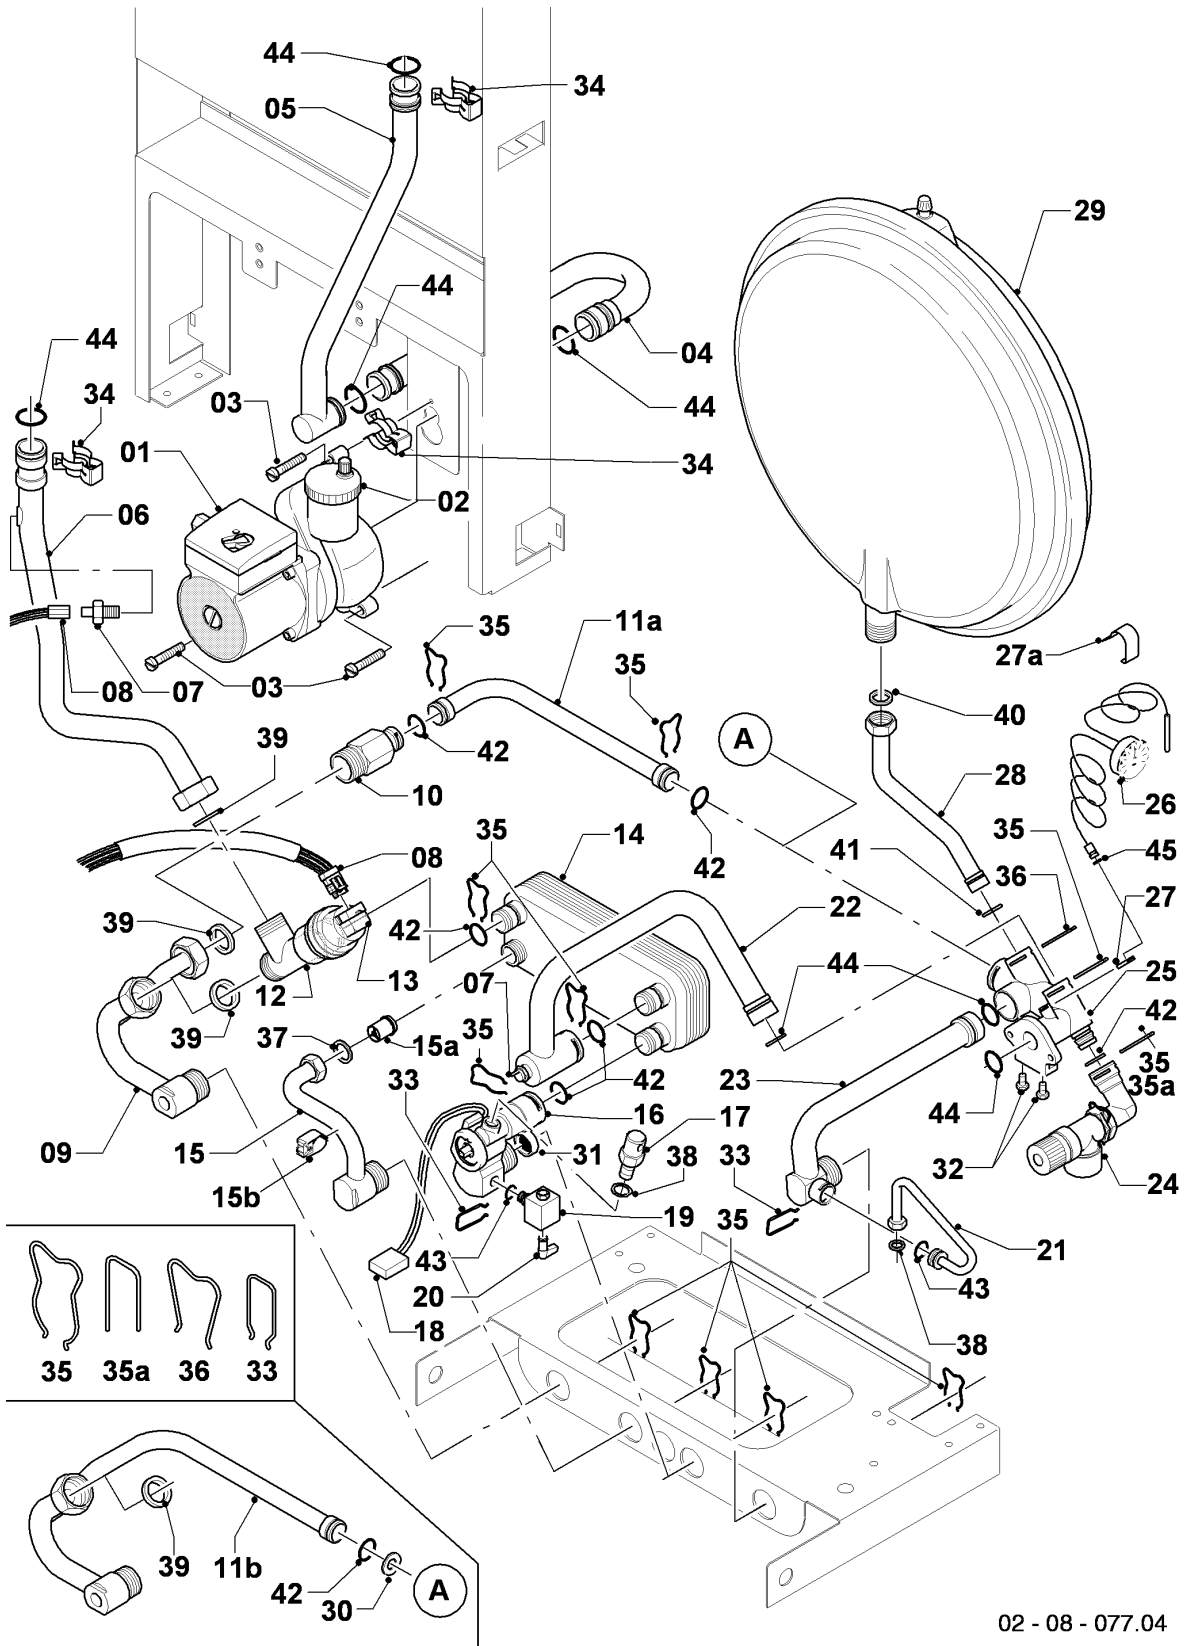

VM/VMW (camara abierta)

VMW 280/2-5 R1

08a - Componentes hidráulicos

02 - 08 - 077.04

VM/VMW (camara abierta)

VMW 280/2-5 R1

08a - Componentes hidráulicos

Pos.	Número de artículo	Descripción	Nota
01	160928	Bomba VP5	con piezas 03,44 Este artículo ha sido eliminado.
02	061707	Purgador automático	sólo para bomba Grundfos
02	104521	Purgador automático	sólo para bomba WILO
03	0020235950	Tornillo, (10 p.)	
04	019382	Tubo de conexión	con piezas 34,44
05	019380	Tubo de conexión	VMW 280/2-5 R1, con piezas 34,44
06	022780	Tubo de conexión	VMW 280/2-5 R1, con piezas 34,39,44
07	252805	Sonda NTC	
08	256096	Conjunto cable	VMW 280/2-5 R1, hasta 09/02
08	256106	Conjunto cable	VMW 280/2-5 R1, a partir de 09/02 Este artículo ha sido eliminado.
09	022784	Tubo de conexión	con piezas 35,39, sólo para ...-5
10	150240	Bypass automático 2,5m	con piezas 35,39,42, sólo para ...-5 Este artículo ha sido eliminado.
10	150242	Bypass automático 1,7m	con piezas 35,39,42, sólo para ...-5 Este artículo ha sido eliminado.
10	150243	Bypass automático 3,5m	con piezas 35,39,42, sólo para ...-5 Este artículo ha sido eliminado.
11a	019390	Tubo de conexión	con piezas 35,42, sólo para ...-5
11b	-	-	VMW 280-5 R1, no para estos aparatos
13	140429	Motor válvula de 3 vias	
14	065131	Intercambiador a.c.s. (12 placas)	VMW 24/280/2-5 R1, con piezas 35,37,42
14	065131	Intercambiador a.c.s. (12 placas)	VMW 280/2-5 R1, hasta 09/02, con piezas 35,37,42
14	065132	Intercambiador a.c.s. (38 placas)	VMW 280/2-5 R1, a partir de 09/02, con piezas 35,37,42
15	022776	Tubo agua caliente	con piezas 35,37
15a	014737	Valvula de retención	
15b	-	-	VMW 24/280/2-5 R1, no para estos aparatos
15b	252814	Sonda NTC	VMW 280/2-5 R1, solo a partir de 09/02
16	194819	Aqua-sensor	con piezas 31,33,35,42,43 Este artículo ha sido eliminado.