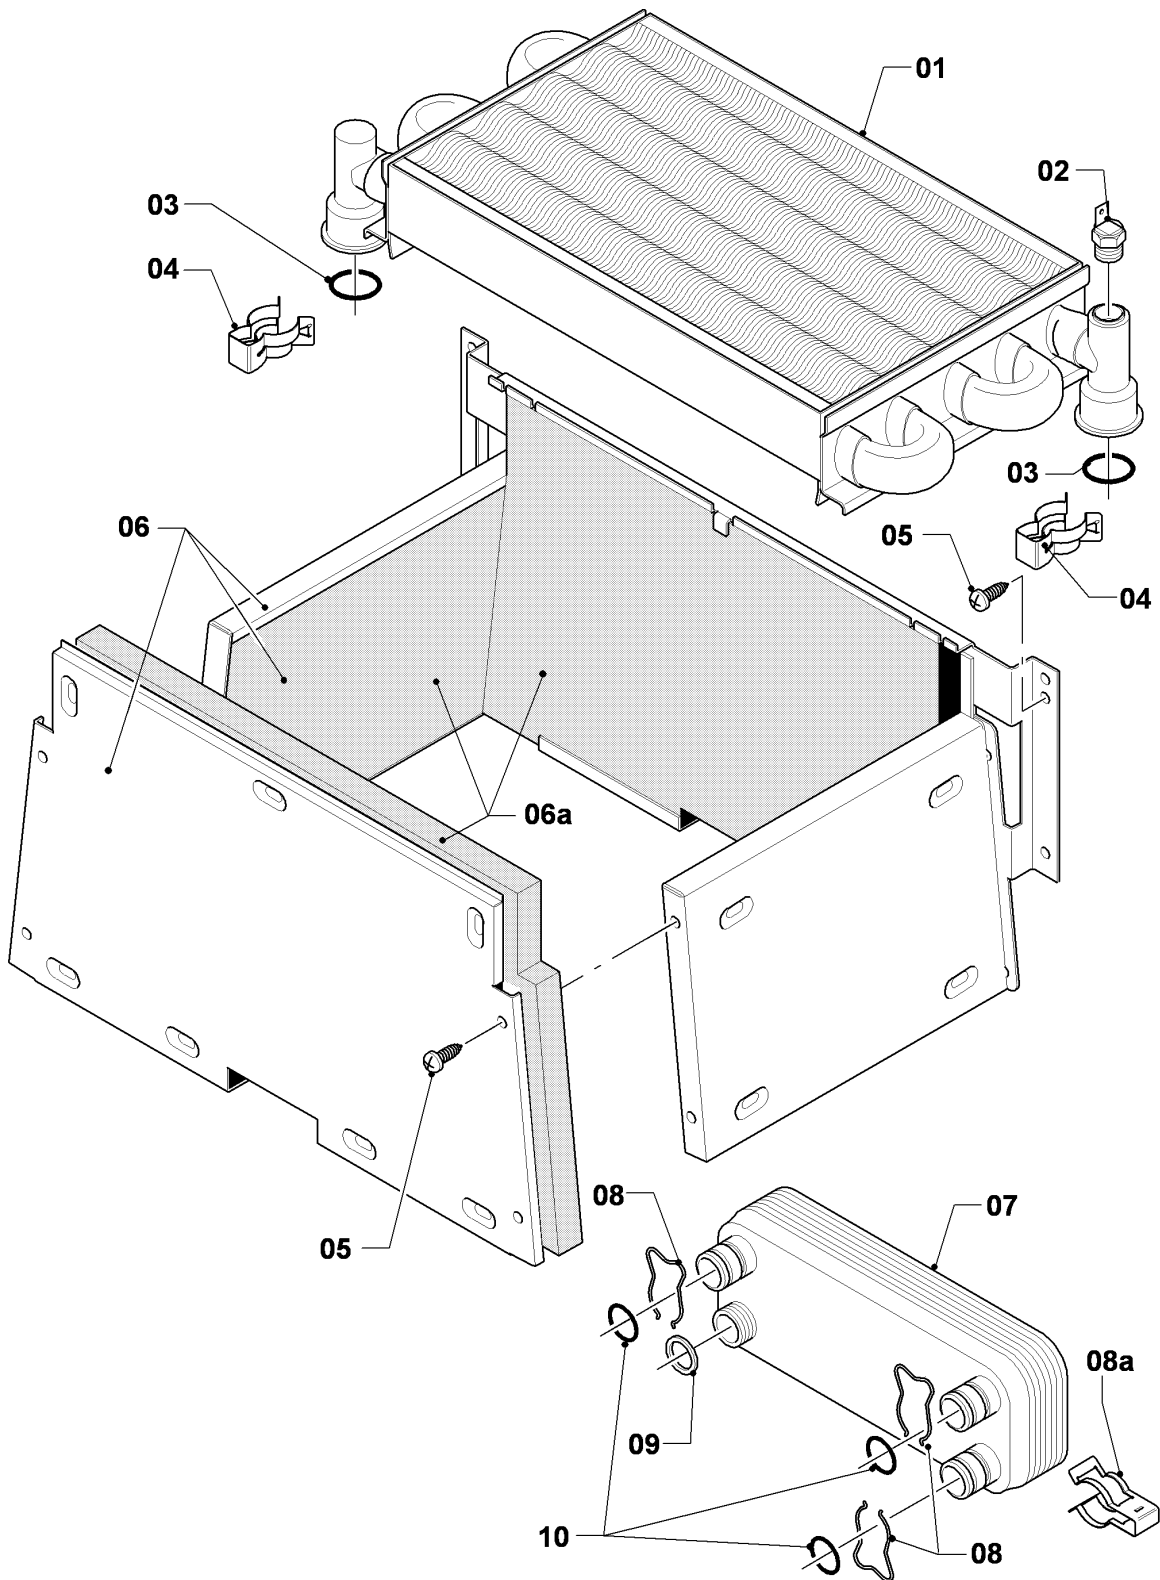

VM/VMW (camara abierta)

VMW 280/2-5 R1

06 - Intercambiador de calor

02 - 06 - 026.03

VM/VMW (camara abierta)

VMW 280/2-5 R1

06 - Intercambiador de calor

Pos.	Número de artículo	Descripción	Nota
01	064722	Intercambiador de calor (95 láminas)	VMW 280/2-5 R1, con piezas 03,04
02	252805	Sonda NTC	
03	981151	Anillo de cierre, (10 p.)	
04	219621	Resorte, (10 p.)	
05	0020107695	Tornillo, (10 p.)	
06a	117544	Cámara de combustión	VMW 280/2-5 R1, con pieza 05
06a	0020082193	Aislamiento (set)	VMW 280/2-5 R1
07	065131	Intercambiador a.c.s. (12 placas)	VMW 24/280/2-5 R1, con piezas 08,09,10
07	065131	Intercambiador a.c.s. (12 placas)	VMW 280/2-5 R1, hasta 09/02, con piezas 08,09,10
07	065132	Intercambiador a.c.s. (38 placas)	VMW 280/2-5 R1, a partir de 09/02, con piezas 08,09,10
08	219622	Resorte, (10 p.)	
08a	219636	Grapa, (2 p.)	
09	981142	Junta, (10 p.)	
10	981163	Anillo de cierre, (10 p.)