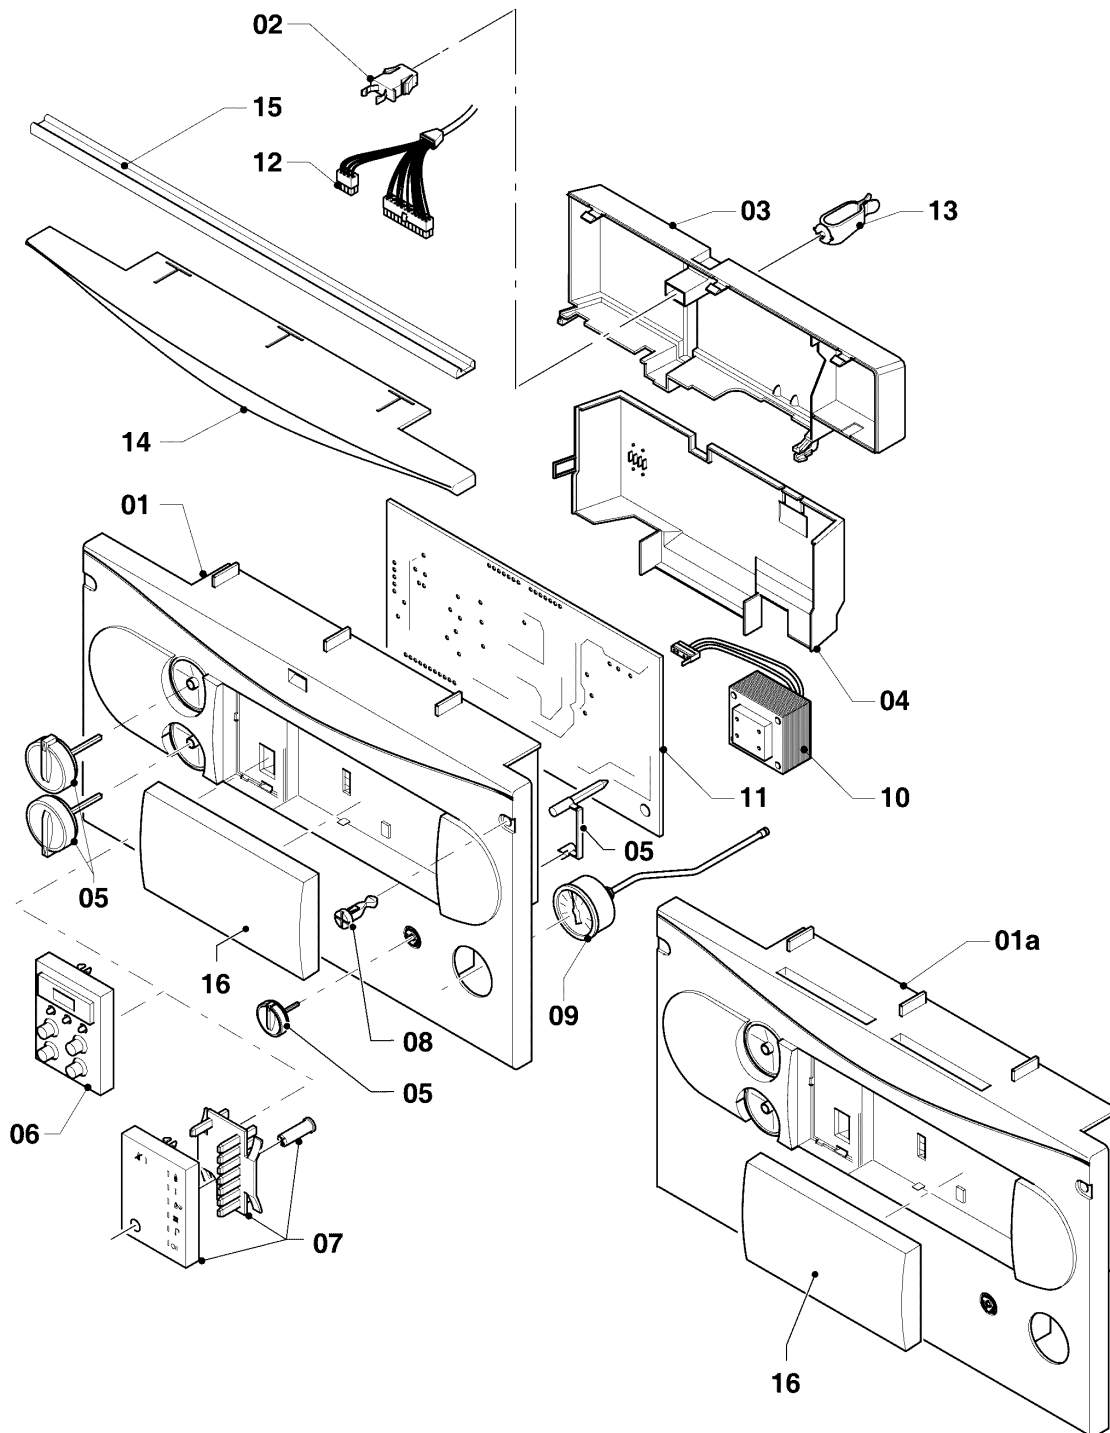

VM/VMW (camara abierta)

VMW 280/2-5 R1

12 - Caja de comando

02-12-029.06

VM/VMW (camara abierta)

VMW 280/2-5 R1

12 - Caja de comando

Pos.	Número de artículo	Descripción	Nota
00	251961	Fusible 1,25 AT (10 p.)	no figura, 1,25 AT
00	0020067507	Fusible, 2,0 A T2H (10 p.)	2,0 AT, no figura
01	-	-	no se suministra más, sustituido por pos. 01a (si hay una tapa de mandos, esta se debe sustituir también!)
01a	136894	Pared frontal (gris)	con pieza 05
02	088734	Cierre	
03	-	-	no repuesto
04	136882	Chasis	
05	114286	Mandos, verdes, kit de 3 p.	verde
05	114288	Mandos, grises, kit de 3 p.	gris
06	130807	Display (gris)	VMW 280/2-5 R1
07	-	-	VMW 280/2-5 R1, no para estos aparatos
08	132925	Perno, (10 p.)	
09	101271	Manómetro	VMW 280/2-5 R1
10	287450	Transformador	
11	0020034604	Soporte circuito impreso	
12	256096	Conjunto cable	VMW 280/2-5 R1, hasta 09/02
12	256106	Conjunto cable	VMW 280/2-5 R1, a partir de 09/02 Este artículo ha sido eliminado.
13	219629	Grapa, (5 p.)	Este artículo ha sido eliminado.
14	-	-	VMW 280/2-5 R1, no para estos aparatos
15	-	-	no existe en España
16	0020130491	Cobertura regulador, gris