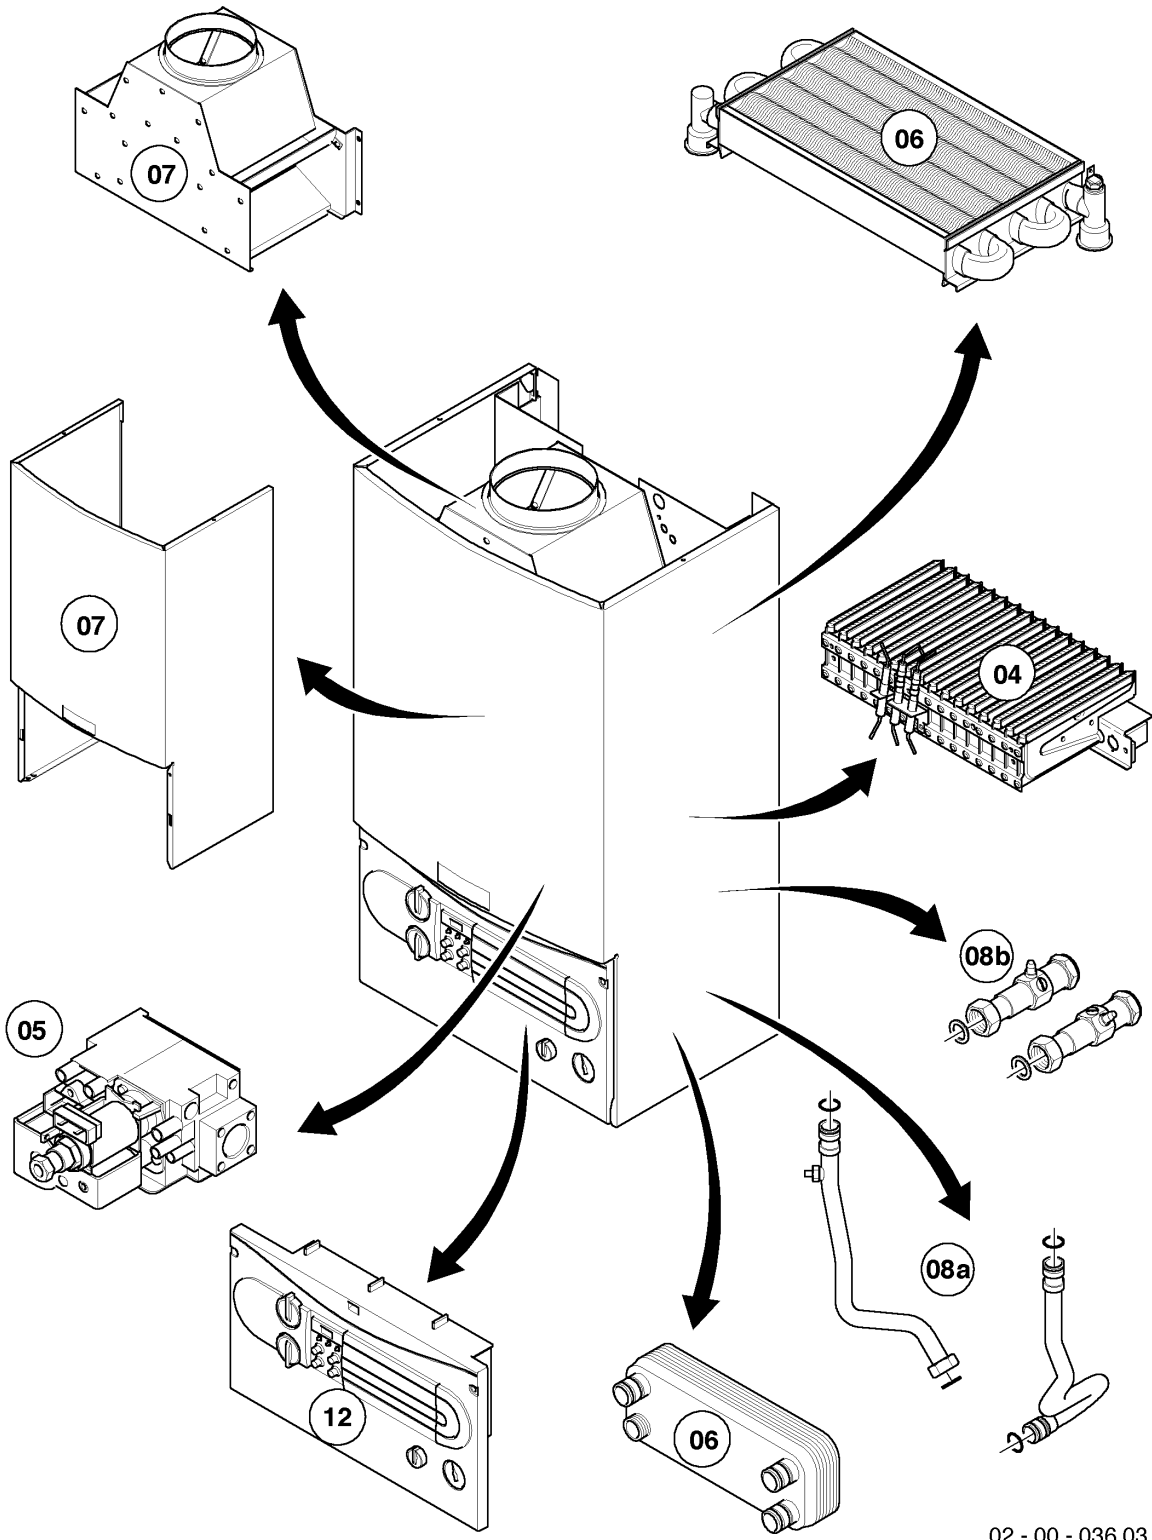

VM/VMW (camara abierta)

VMW 280/2-5 R1

Resumen de grupos

02 - 00 - 036.03

VM/VMW (camara abierta)

VMW 280/2-5 R1

Resumen de grupos

Pos.	Grupo
04	Quemador
05	Grupo regulador de gas
06	Intercambiador de calor
07	Revestimiento, corta-tiro
08a	Componentes hidráulicos
08b	Accesorios
12	Caja de comando

VM/VMW (camara abierta)

VMW 280/2-5 R1

04 - Quemador

02 - 04 - 035.02

VM/VMW (camara abierta)

VMW 280/2-5 R1

04 - Quemador

Pos.	Número de artículo	Descripción	Nota
01	031501	Grupo de quemadores	VMW 280/2-5 R1, con pieza 02
02	118937	Tornillo cabeza alomada (M 5x12)	
03	126782	Soporte de quemador 28kW H	VMW 280/2-5 R1, H, con piezas 02,04
03	126783	Soporte de quemador 28kW B	VMW 280/2-5 R1, B, con piezas 02,04
04	981142	Junta, (10 p.)	
05	090724	Electrodo	con pieza 06 Este artículo ha sido eliminado.
06	0020107695	Tornillo, (10 p.)	
07	256096	Conjunto cable	VMW 280/2-5 R1, hasta 09/02
07	256106	Conjunto cable	VMW 280/2-5 R1, a partir de 09/02 Este artículo ha sido eliminado.
08	213257	Chapa de protección	Este artículo ha sido eliminado.
09	098916	Soporte, (2 p.)	con piezas 02,06

VM/VMW (camara abierta)

VMW 280/2-5 R1

05 - Grupo regulador de gas

02 - 05 - 019.01

VM/VMW (camara abierta)

VMW 280/2-5 R1

05 - Grupo regulador de gas

Pos.	Número de artículo	Descripción	Nota
00	202083	Juego de transformación P/B	H -> B, no figura
00	202095	Juego de transformación H	B -> H, no figura
01	053560	Bloque regulador de gases H	H, con pieza 09
01	053561	Bloque regulador de gases	B, con pieza 09
02	090915	Cable de conexión	
03	123525	Tubo	con piezas 04,09 Este artículo ha sido eliminado.
04	0020107695	Tornillo, (10 p.)	
05	123524	Tubo	VMW 280/2-5 R1, con piezas 07,09 Este artículo ha sido eliminado.
06	-	-	no para estos aparatos
07	981142	Junta, (10 p.)	
08	049754	Pre-tobera 2 x 4,75	VMW 280/2-5 R1
08	049750	Pre-tobera 2 x 3,50	VMW 280/2-5 R1, B, con pieza 09
09	981307	Junta, (10 p.)	