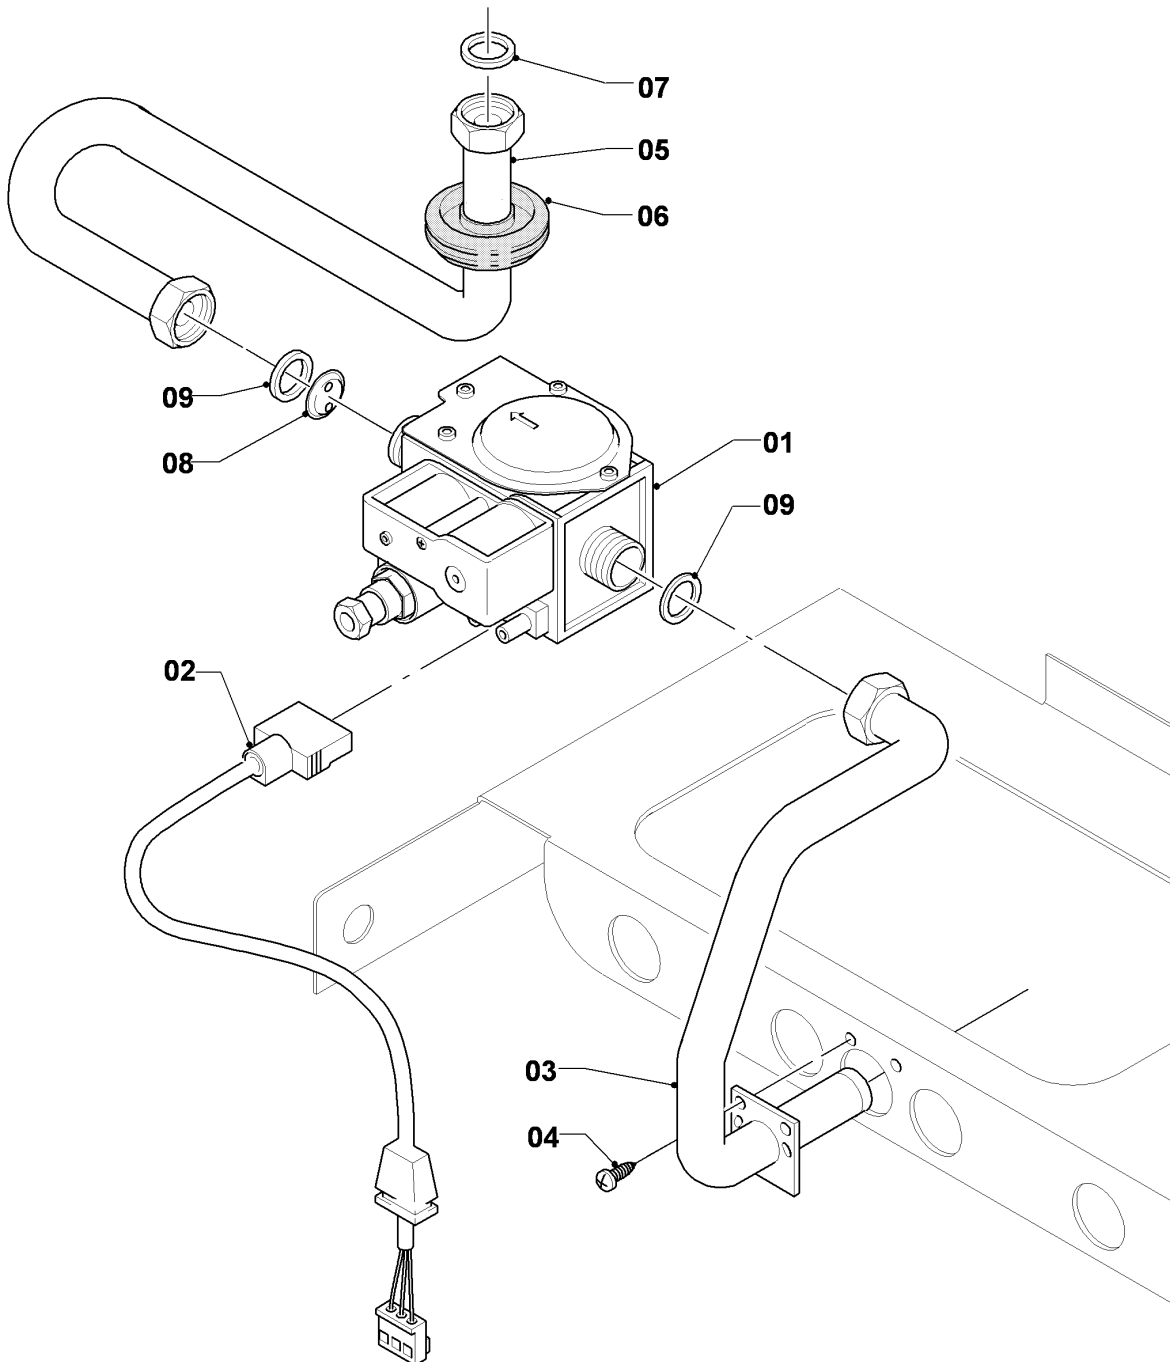

VM/VMW (camara abierta)

VMW 280/2-5 R1

04 - Quemador

02 - 04 - 035.02

VM/VMW (camara abierta)

VMW 280/2-5 R1

04 - Quemador

Pos.	Número de artículo	Descripción	Nota
01	031501	Grupo de quemadores	VMW 280/2-5 R1, con pieza 02
02	118937	Tornillo cabeza alomada (M 5x12)	
03	126782	Soporte de quemador 28kW H	VMW 280/2-5 R1, H, con piezas 02,04
03	126783	Soporte de quemador 28kW B	VMW 280/2-5 R1, B, con piezas 02,04
04	981142	Junta, (10 p.)	
05	090724	Electrodo	con pieza 06 Este artículo ha sido eliminado.
06	0020107695	Tornillo, (10 p.)	
07	256096	Conjunto cable	VMW 280/2-5 R1, hasta 09/02
07	256106	Conjunto cable	VMW 280/2-5 R1, a partir de 09/02 Este artículo ha sido eliminado.
08	213257	Chapa de protección	Este artículo ha sido eliminado.
09	098916	Soporte, (2 p.)	con piezas 02,06

VM/VMW (camara abierta)

VMW 280/2-5 R1

05 - Grupo regulador de gas

02 - 05 - 019.01

VM/VMW (camara abierta)

VMW 280/2-5 R1

05 - Grupo regulador de gas

Pos.	Número de artículo	Descripción	Nota
00	202083	Juego de transformación P/B	H -> B, no figura
00	202095	Juego de transformación H	B -> H, no figura
01	053560	Bloque regulador de gases H	H, con pieza 09
01	053561	Bloque regulador de gases	B, con pieza 09
02	090915	Cable de conexión	
03	123525	Tubo	con piezas 04,09 Este artículo ha sido eliminado.
04	0020107695	Tornillo, (10 p.)	
05	123524	Tubo	VMW 280/2-5 R1, con piezas 07,09 Este artículo ha sido eliminado.
06	-	-	no para estos aparatos
07	981142	Junta, (10 p.)	
08	049754	Pre-tobera 2 x 4,75	VMW 280/2-5 R1
08	049750	Pre-tobera 2 x 3,50	VMW 280/2-5 R1, B, con pieza 09
09	981307	Junta, (10 p.)	