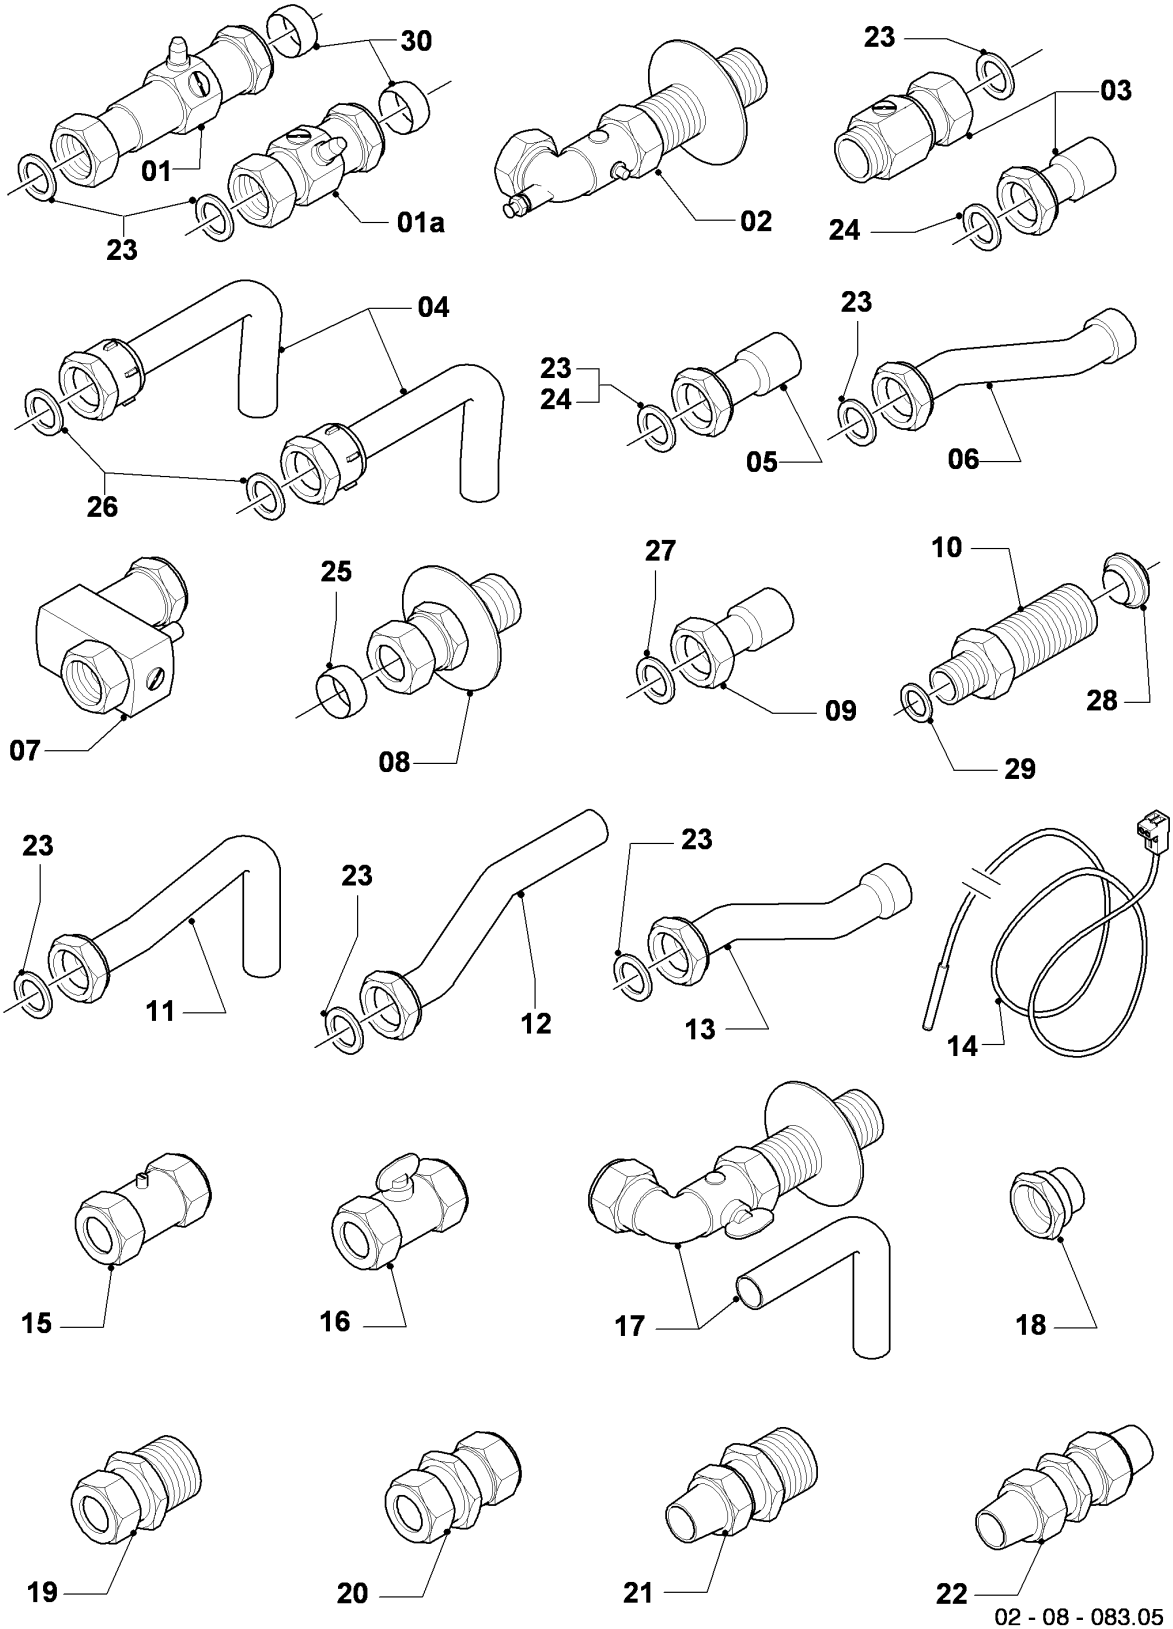

VM/VMW (camara abierta)

VMW 280/2-5 R1

08b - Accesorios

VM/VMW (camara abierta)

VMW 280/2-5 R1

08b - Accesorios

Pos.	Número de artículo	Descripción	Nota
01	-	-	no existe en España
01a	-	-	no existe en España
02	-	-	no existe en España
03	306216	Kit de conexiones para caldera VM PLUS	con piezas 23,24, 3/4 x 3/4, 3/4 x 22, accesorio, no se suministra como repuesto
04	-	-	no existe en España
05	-	-	no existe en España
06	022752	Tubo de conexión	con pieza 23, 3/4 x 22
07	014714	Válvula	3/4 x 15
08	-	-	no existe en España
09	019084	Tubo de conexión	con pieza 27, 1/2 x 15
09	019083	Tubo	3/4 x 22, con pieza 24
10	022756	Pieza de conexión	con piezas 28,29, del accesorio 306261
11	-	-	no existe en España
12	-	-	no existe en España
13	022753	Tubo de conexión ES	con pieza 23, 15 mm
14	253583	Sonda sanitaria	
15	-	-	no existe en España
16	-	-	no existe en España
17	-	-	no existe en España
18	097021	conexión	3/4 x 18
19	083437	Racor de gas R3/4 x 15	15 x 3/4
20	-	-	no existe en España
21	-	-	no existe en España
22	-	-	no existe en España
23	981152	Junta, (10 p.)	17,0 x 24,0 x 1,5
24	981176	Anillo de cierre, (10 p.)	18,0 x 3,0
25	-	-	no existe en España
26	-	-	no existe en España
27	981165	Anillo de cierre, (10 p.)	12,0 x 2,0
28	0020204557	Junta (10 p.)	
29	981142	Junta, (10 p.)	13,0 x 18,3 x 1,5
30	-	-	no existe en España