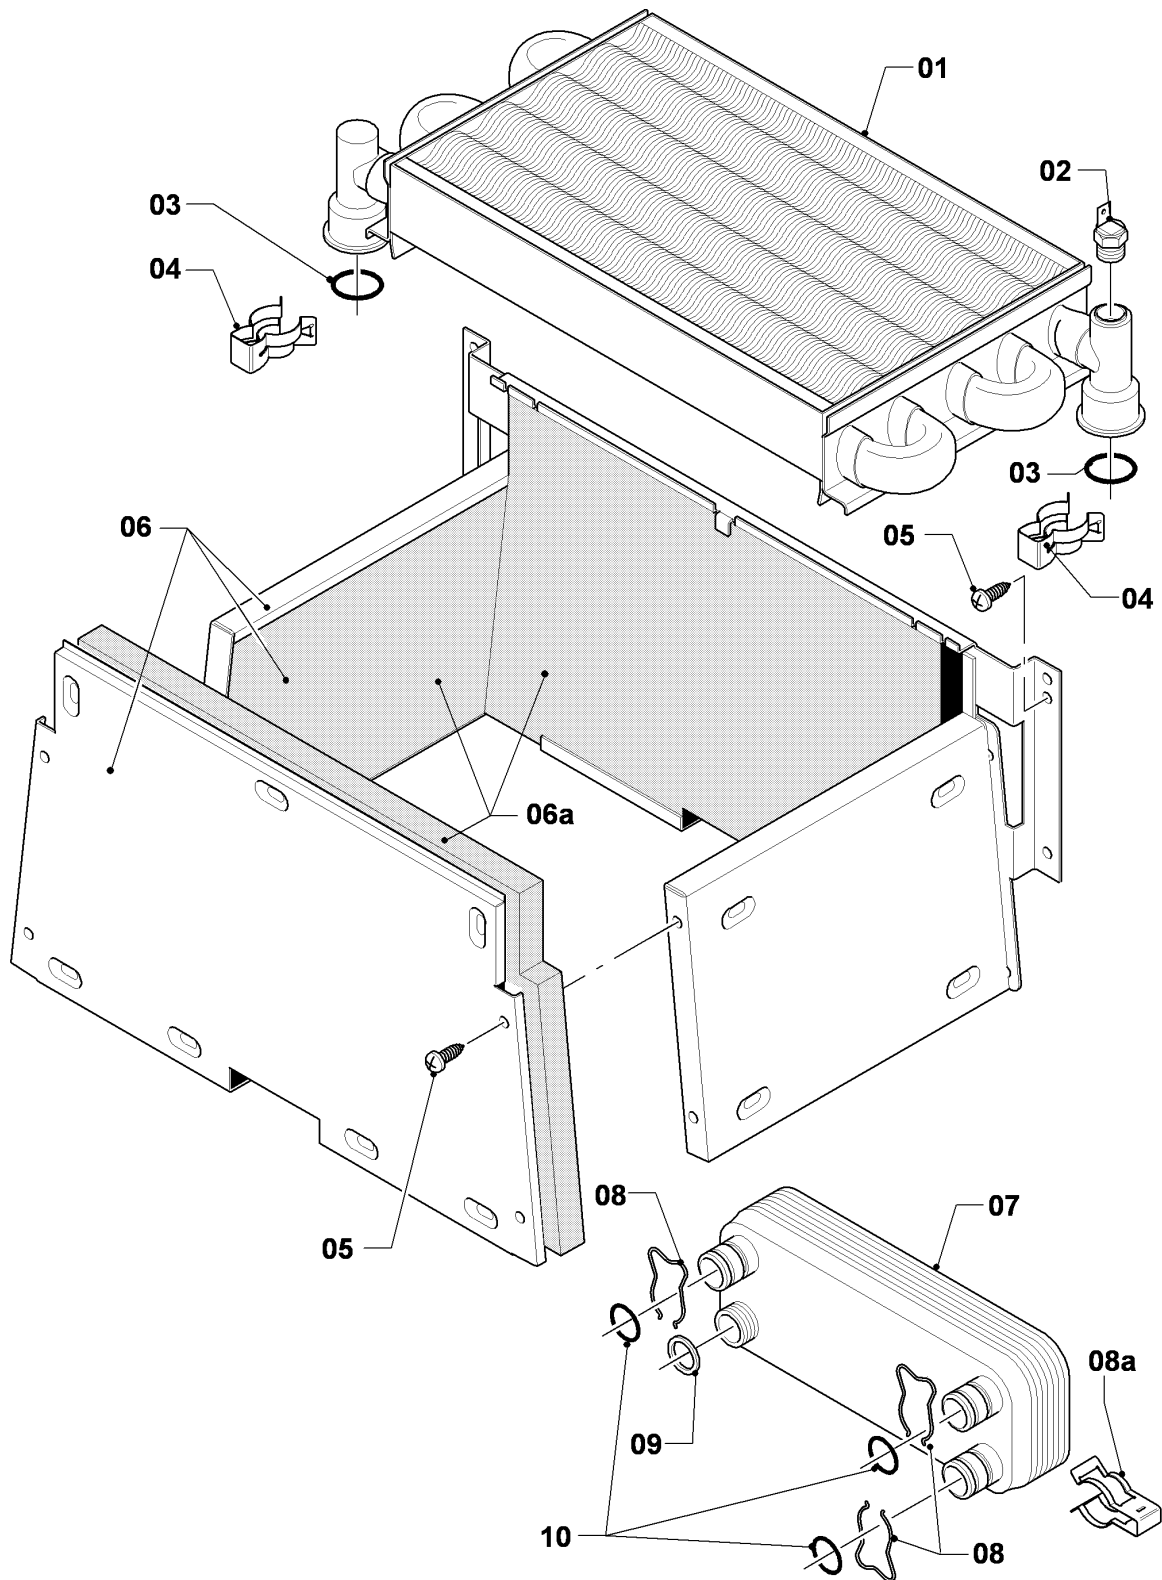

VM/VMW (camara abierta)

VMW 280/2-5

06 - Intercambiador de calor

02 - 06 - 026.03

VM/VMW (camara abierta)

VMW 280/2-5

06 - Intercambiador de calor

Pos.	Número de artículo	Descripción	Nota
01	064722	Intercambiador de calor (95 láminas)	VMW 280/2-5, con piezas 03,04
02	252805	Sonda NTC	
03	981151	Anillo de cierre, (10 p.)	
04	219621	Resorte, (10 p.)	
05	0020107695	Tornillo, (10 p.)	
06	117544	Cámara de combustión	VMW 280/2-5, con pieza 05
06a	0020082193	Aislamiento (set)	VMW 280/2-5
07	065131	Intercambiador a.c.s. (12 placas)	con piezas 08,09,10
08	219622	Resorte, (10 p.)	
08a	-	-	no para estos aparatos
09	981142	Junta, (10 p.)	
10	981163	Anillo de cierre, (10 p.)