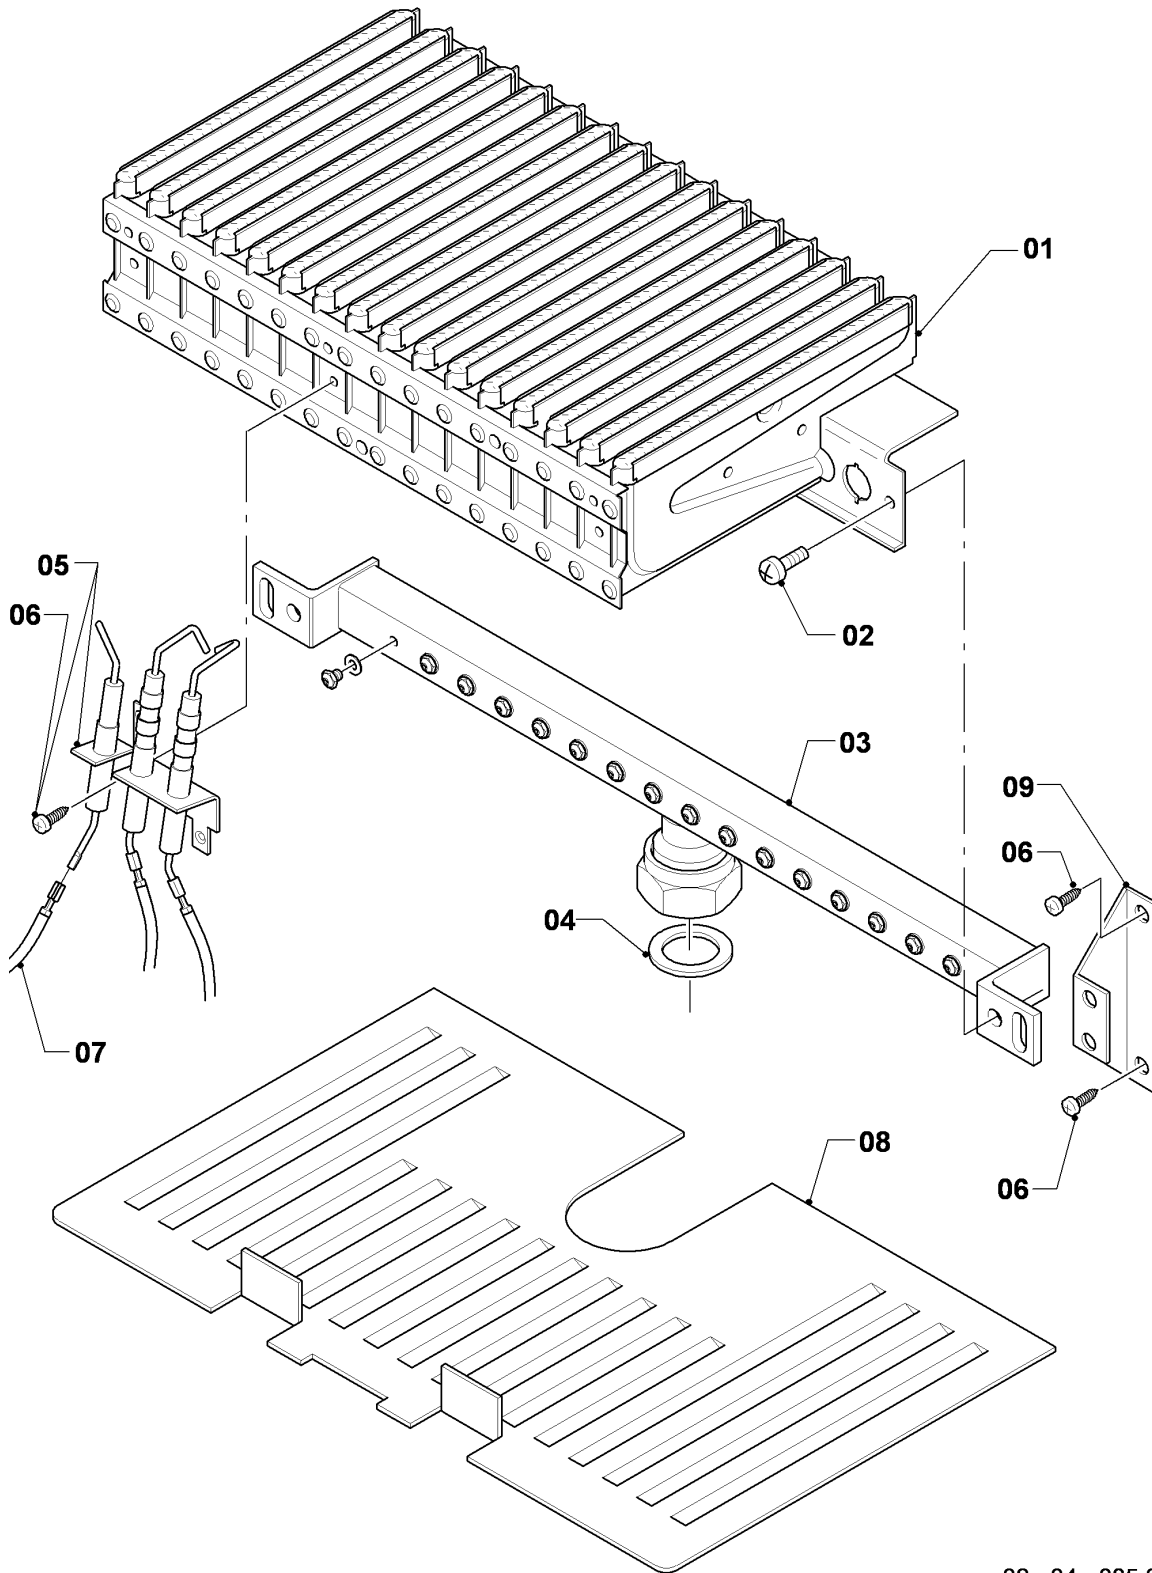

VM/VMW (camara abierta)

VMW 280/2-5

Resumen de grupos

02 - 00 - 036.03

VM/VMW (camara abierta)

VMW 280/2-5

Resumen de grupos

Pos.	Grupo
04	Quemador
05	Grupo regulador de gas
06	Intercambiador de calor
07	Revestimiento, corta-tiro
08a	Componentes hidráulicos
08b	Accesorios
12	Caja de comando

VM/VMW (camara abierta)

VMW 280/2-5

04 - Quemador

02 - 04 - 035.02

VM/VMW (camara abierta)

VMW 280/2-5

04 - Quemador

Pos.	Número de artículo	Descripción	Nota
01	031501	Grupo de quemadores	VMW 280/2-5, con pieza 02
02	118937	Tornillo cabeza alomada (M 5x12)	
03	126782	Soporte de quemador 28kW H	VMW 280/2-5, H, con piezas 02,04
03	126783	Soporte de quemador 28kW B	VMW 280/2-5, B, con piezas 02,04
04	981142	Junta, (10 p.)	
05	090724	Electrodo	con pieza 06 Este artículo ha sido eliminado.
06	0020107695	Tornillo, (10 p.)	
07	256096	Conjunto cable	
08	213257	Chapa de protección	Este artículo ha sido eliminado.
09	098916	Soporte, (2 p.)	con piezas 02,06

VM/VMW (camara abierta)

VMW 280/2-5

05 - Grupo regulador de gas

02 - 05 - 011.03

VM/VMW (camara abierta)

VMW 280/2-5

05 - Grupo regulador de gas

Pos.	Número de artículo	Descripción	Nota
00	222331	Juego de transformación P/B (SIT)	H -> B, no figura
00	222336	Juego de transformación H (SIT)	B -> H, no figura
01	053462	Bloque regulador de gases H	H, con piezas 05,09,11,12
01	053463	Bloque regulador de gases	B, con piezas 05,10,11,12
02	090915	Cable de conexión	
04	123420	Tubo	con piezas 05,6,7
05	982319	Anillo de cierre	
06	981140	Junta, 3/4 (10 p.)	
07	219622	Resorte, (10 p.)	
08	123422	Tubo	VMW 280/2-5, con piezas 09,10
09	981142	Junta, (10 p.)	
10	049754	Pre-tobera 2 x 4,75	VMW 280/2-5, H
10	049752	Pre-tobera 2 x 4,00	VMW 280/2-5, B
11	147759	Adaptador	con piezas 05,09,10,12
12	105901	Tornillo, (10 p.)	
13	-	-	no para estos aparatos