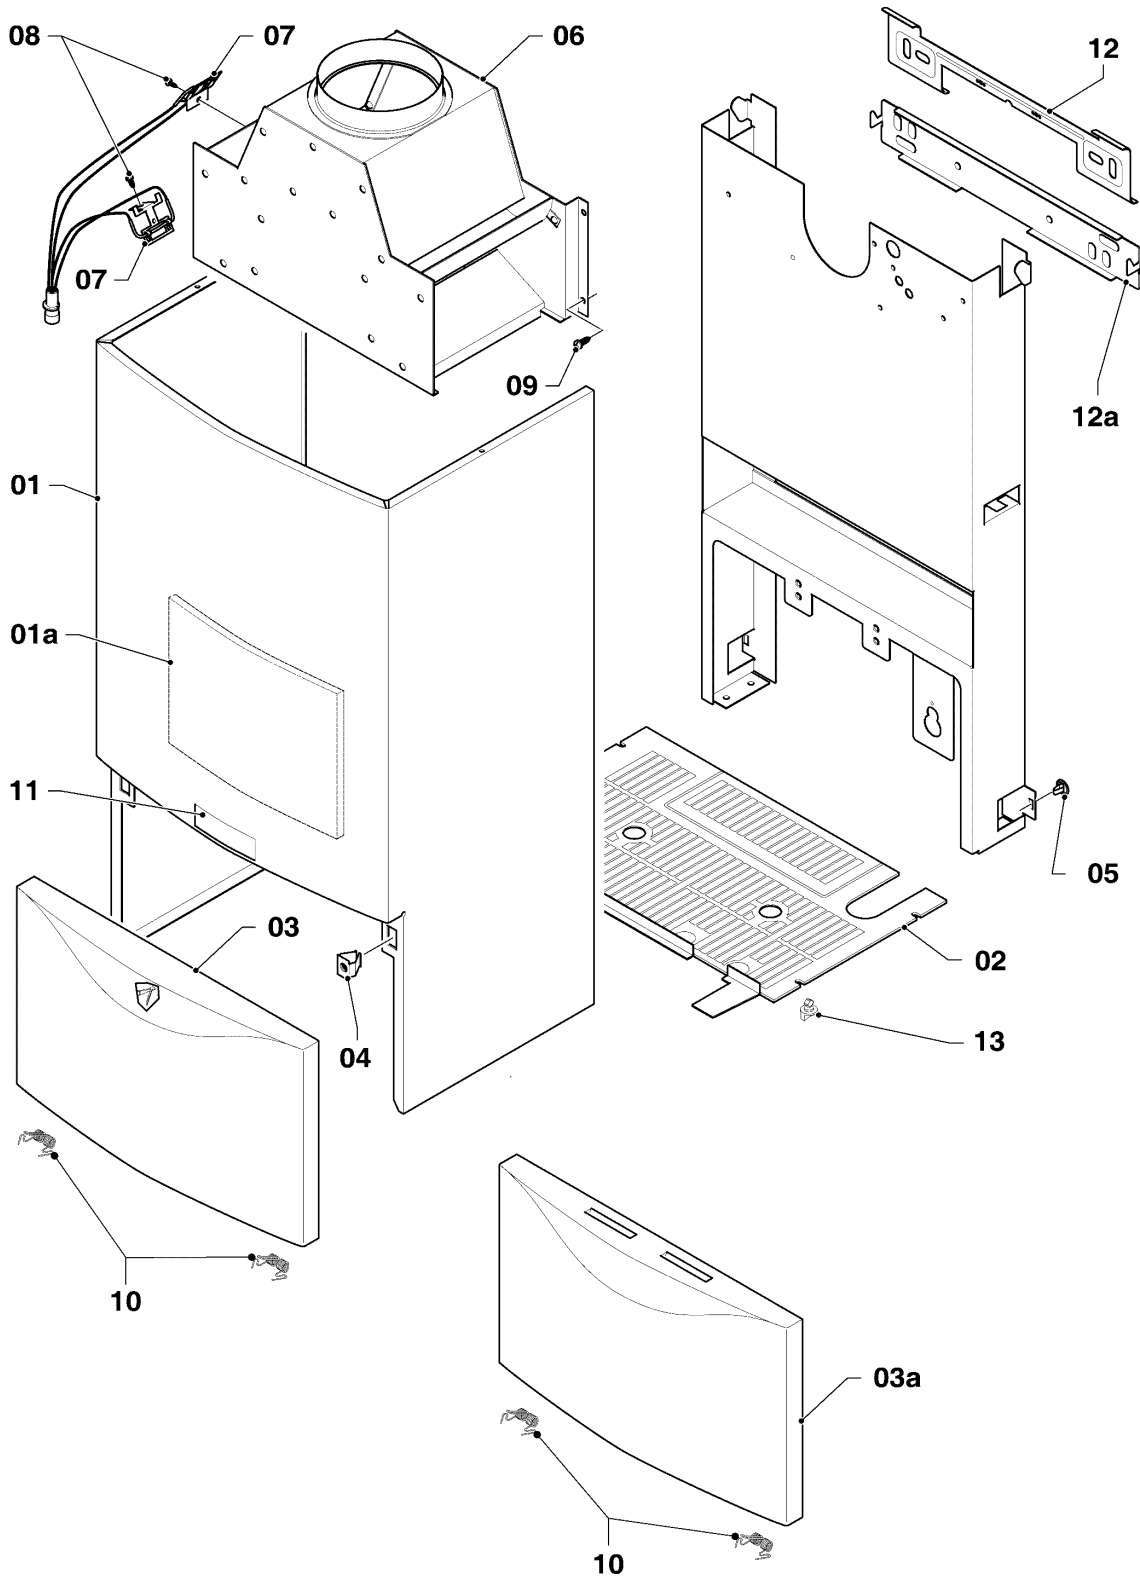

VM/VMW (camara abierta)

VMW 280/2-5

07 - Revestimiento, corta-tiro

02-07-060.05

VM/VMW (camara abierta)

VMW 280/2-5

07 - Revestimiento, corta-tiro

Pos.	Número de artículo	Descripción	Nota
00	135818	Anillo de reducción	no figura
01	067314	Carcasa	con piezas 04,05,11
01a	159114	Placa de protección térmico	
02	079533	Tapadera	
03	209714	Tapa, revestimiento (plástico)	ejecución hasta 09/02 Este artículo ha sido eliminado.
03	078954	Tapa de mandos (metal)	con pieza 10, ejecución hasta 09/02
03a	078978	Tapa, revestimiento (plástico)	a partir de 09/02 Este artículo ha sido eliminado.
03a	078345	Tapa de mandos (metal)	con pieza 10, a partir de 09/02
04	219620	Grapa, (10 p.)	
05	219619	Grapa, (10 p.)	
06	102515	Corta-tiro ctra. retroceso	VMW 280/2-5, con pieza 09
07	253549	Sensor de tiro	con pieza 08
08	235750	Tornillo	
09	0020107695	Tornillo, (10 p.)	
10	188742	Resorte, (2 p.)	
11	118096	Placa Vaillant, (juego)	
12	098919	Soporte	ejecución hasta 09/02
12a	091417	Soporte (kit de montaje)	a partir de 09/02
13	290811	Clip, (4 p.)