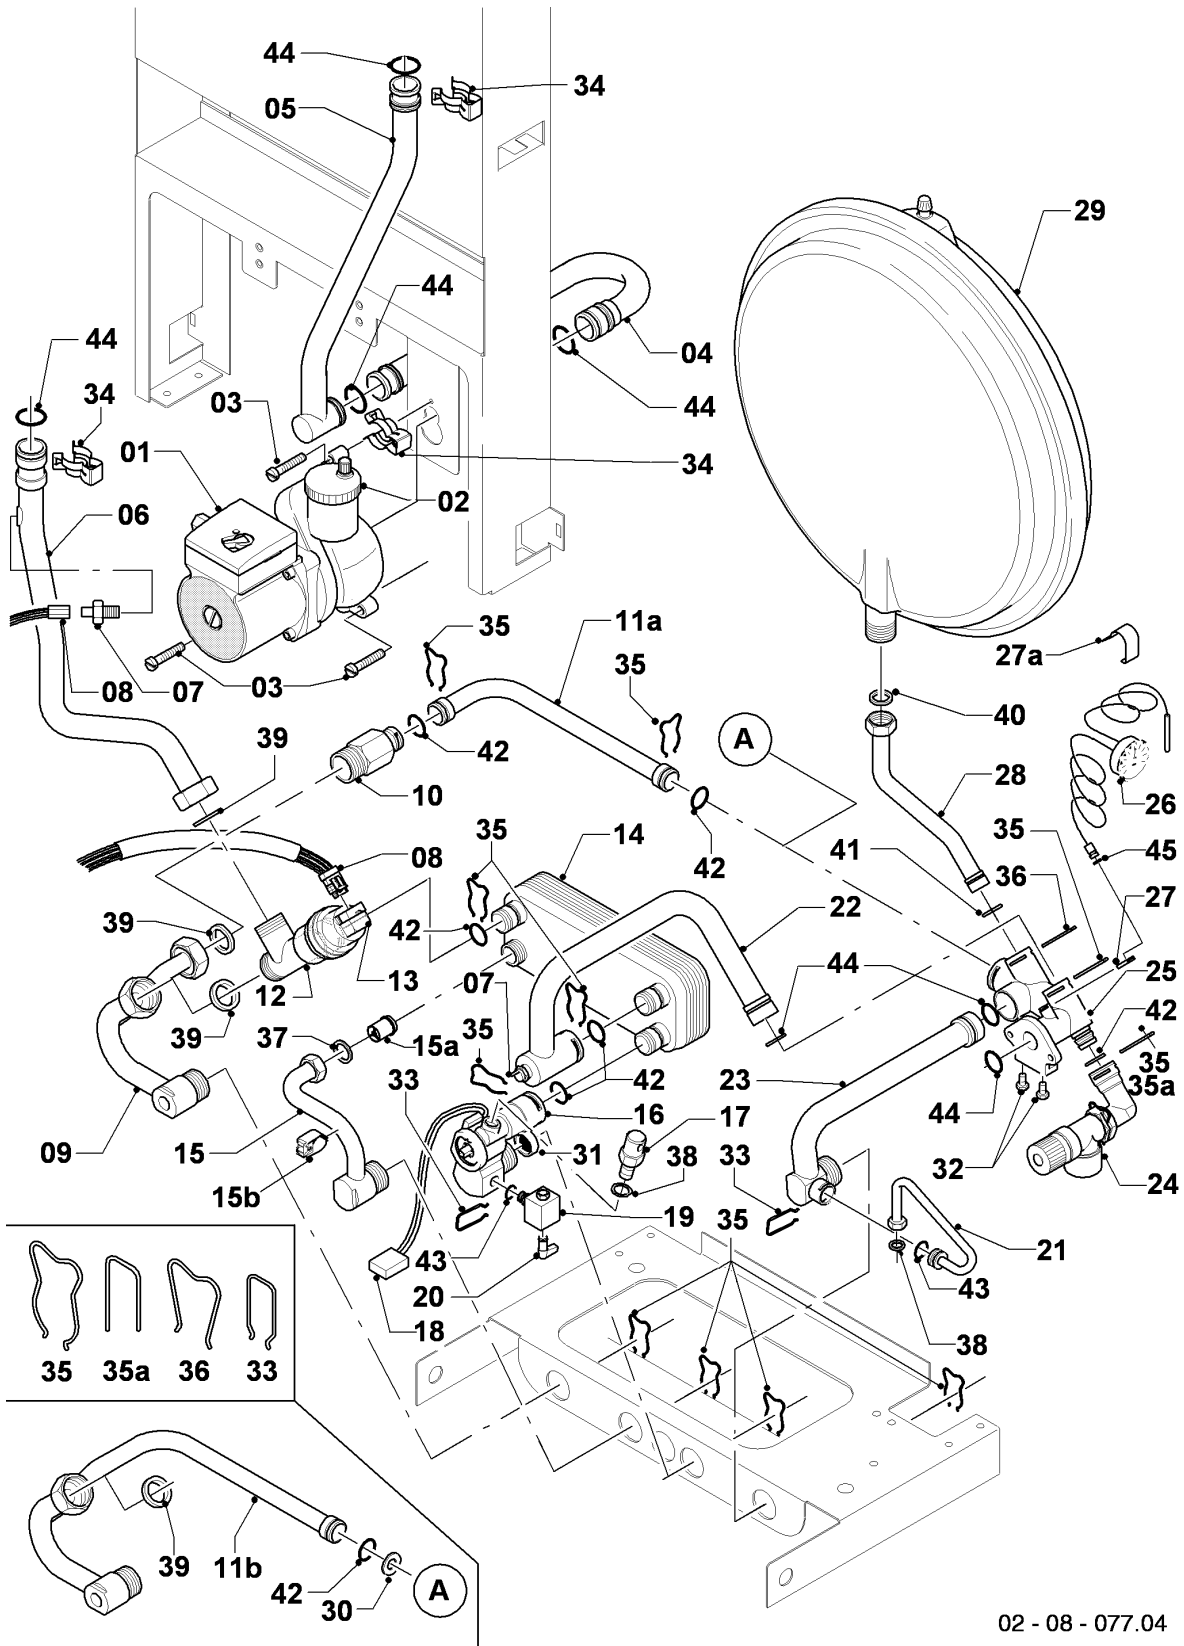

VM/VMW (camara abierta)

VMW 280/2-5

08a - Componentes hidráulicos

02 - 08 - 077.04

VM/VMW (camara abierta)

VMW 280/2-5

08a - Componentes hidráulicos

Pos.	Número de artículo	Descripción	Nota
01	160928	Bomba VP5	con piezas 03,44 Este artículo ha sido eliminado.
02	061707	Purgador automático	
03	0020235950	Tornillo, (10 p.)	
04	019382	Tubo de conexión	con piezas 34,44
05	019380	Tubo de conexión	VMW 280/2-5, con piezas 34,44
06	022780	Tubo de conexión	VMW 280/2-5, con piezas 34,39,44
07	252805	Sonda NTC	
08	256096	Conjunto cable	
09	022784	Tubo de conexión	con piezas 35,39, sólo para ...-5
10	150240	Bypass automático 2,5m	con piezas 35,39,42, sólo para ...-5 Este artículo ha sido eliminado.
10	150242	Bypass automático 1,7m	con piezas 35,39,42, sólo para ...-5 Este artículo ha sido eliminado.
10	150243	Bypass automático 3,5m	con piezas 35,39,42, sólo para ...-5 Este artículo ha sido eliminado.
11a	019390	Tubo de conexión	con piezas 35,42, sólo para ...-5
11b	-	-	VMW 280/2-5, no para estos aparatos
13	140429	Motor válvula de 3 vías	
14	065131	Intercambiador a.c.s. (12 placas)	con piezas 35,37,42
15	022776	Tubo agua caliente	con piezas 35,37
15a	014737	Valvula de retención	
15b	-	-	no para estos aparatos
16	194819	Aqua-sensor	con piezas 31,33,35,42,43 Este artículo ha sido eliminado.
16	0020029604	Impeedor del aqua-sensor	no figura
17	014692	Valvula de sobre-presión	con pieza 38, sólo para ...-5
18	711933	Sensor de efecto Hall	
19	014674	Llave de carga con válvula retención	con piezas 33,38,43
20	125151	Mando llave de carga	Este artículo ha sido eliminado.
21	019375	Tubo de conexión	con piezas 33,38,43
22	022782	Tubo de conexión	con piezas 35,42,44
23	019377	Tubo de conexión	con piezas 33,35,43,44