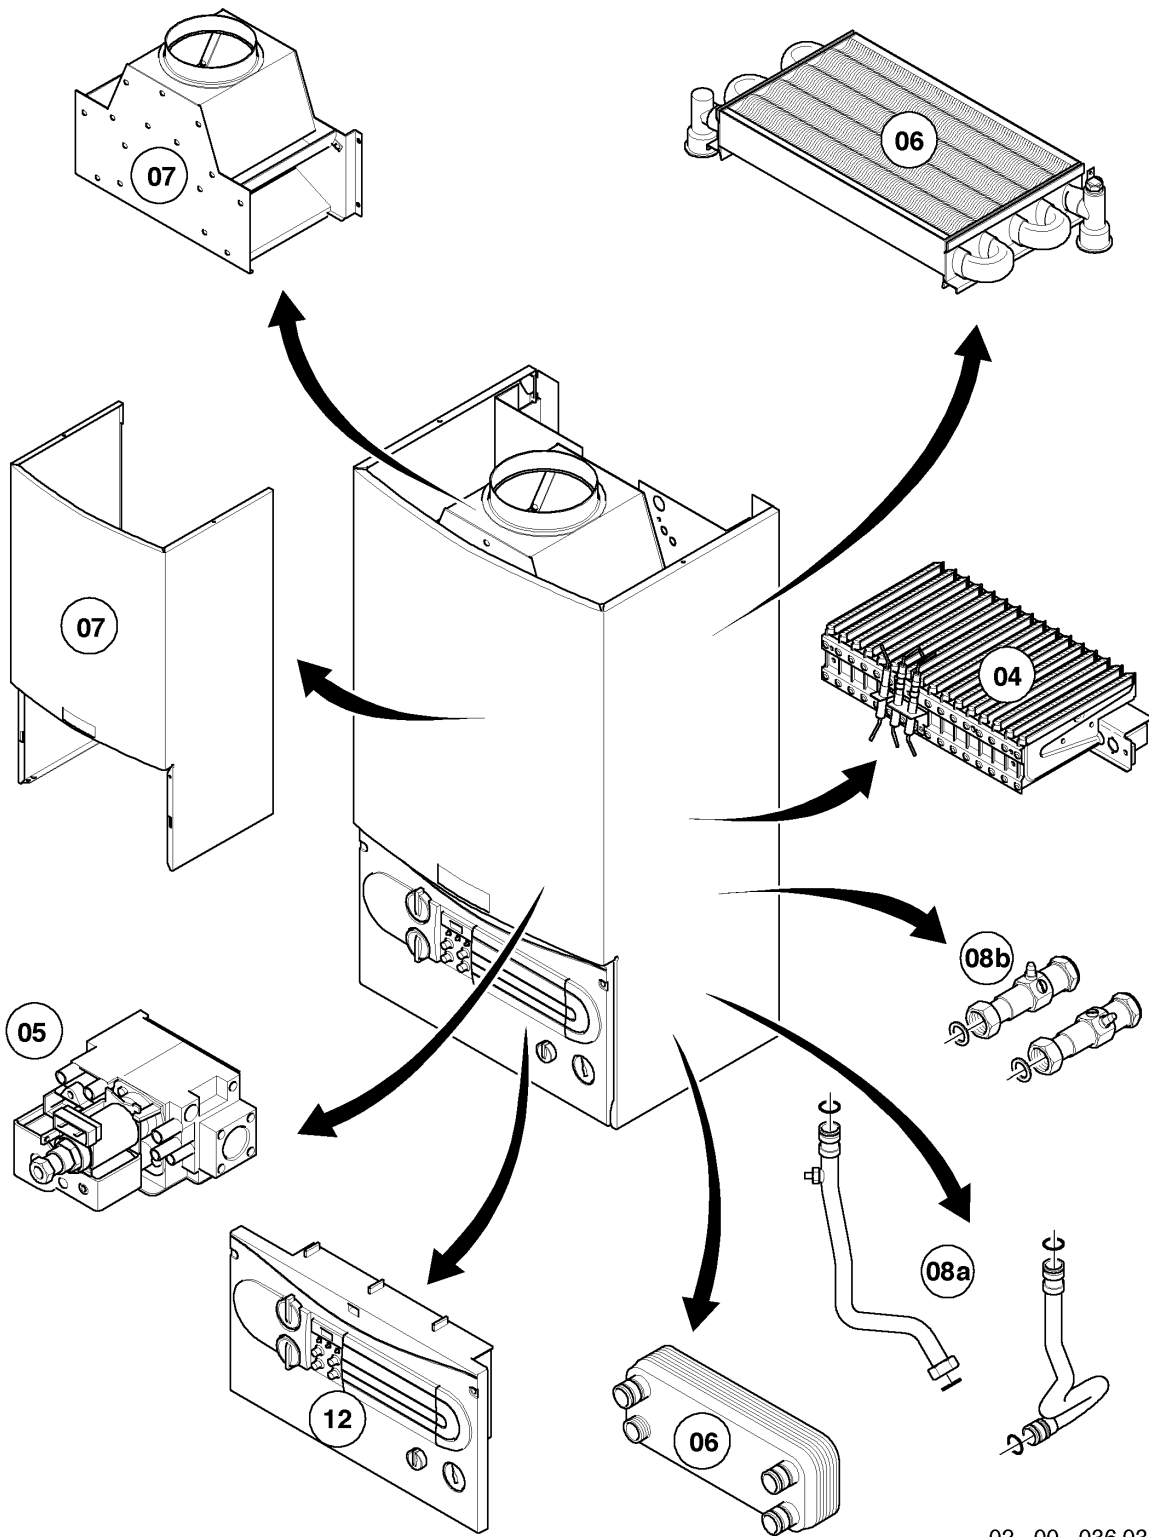

VM/VMW (camara abierta)

VMW 280/2-5

Resumen de grupos

02 - 00 - 036.03

VM/VMW (camara abierta)

VMW 280/2-5

Resumen de grupos

Pos.	Grupo
04	Quemador
05	Grupo regulador de gas
06	Intercambiador de calor
07	Revestimiento, corta-tiro
08a	Componentes hidráulicos
08b	Accesorios
12	Caja de comando

VM/VMW (camara abierta)

VMW 280/2-5

04 - Quemador

02 - 04 - 035.02

VM/VMW (camara abierta)

VMW 280/2-5

04 - Quemador

Pos.	Número de artículo	Descripción	Nota
01	031501	Grupo de quemadores	VMW 280/2-5, con pieza 02
02	118937	Tornillo cabeza alomada (M 5x12)	
03	126782	Soporte de quemador 28kW H	VMW 280/2-5, H, con piezas 02,04
03	126783	Soporte de quemador 28kW B	VMW 280/2-5, B, con piezas 02,04
04	981142	Junta, (10 p.)	
05	090724	Electrodo	con pieza 06 Este artículo ha sido eliminado.
06	0020107695	Tornillo, (10 p.)	
07	256096	Conjunto cable	
08	213257	Chapa de protección	Este artículo ha sido eliminado.
09	098916	Soporte, (2 p.)	con piezas 02,06

VM/VMW (camara abierta)

VMW 280/2-5

05 - Grupo regulador de gas

02 - 05 - 011.03

VM/VMW (camara abierta)

VMW 280/2-5

05 - Grupo regulador de gas

Pos.	Número de artículo	Descripción	Nota
00	222331	Juego de transformación P/B (SIT)	H -> B, no figura
00	222336	Juego de transformación H (SIT)	B -> H, no figura
01	053462	Bloque regulador de gases H	H, con piezas 05,09,11,12
01	053463	Bloque regulador de gases	B, con piezas 05,10,11,12
02	090915	Cable de conexión	
04	123420	Tubo	con piezas 05,6,7
05	982319	Anillo de cierre	
06	981140	Junta, 3/4 (10 p.)	
07	219622	Resorte, (10 p.)	
08	123422	Tubo	VMW 280/2-5, con piezas 09,10
09	981142	Junta, (10 p.)	
10	049754	Pre-tobera 2 x 4,75	VMW 280/2-5, H
10	049752	Pre-tobera 2 x 4,00	VMW 280/2-5, B
11	147759	Adaptador	con piezas 05,09,10,12
12	105901	Tornillo, (10 p.)	
13	-	-	no para estos aparatos