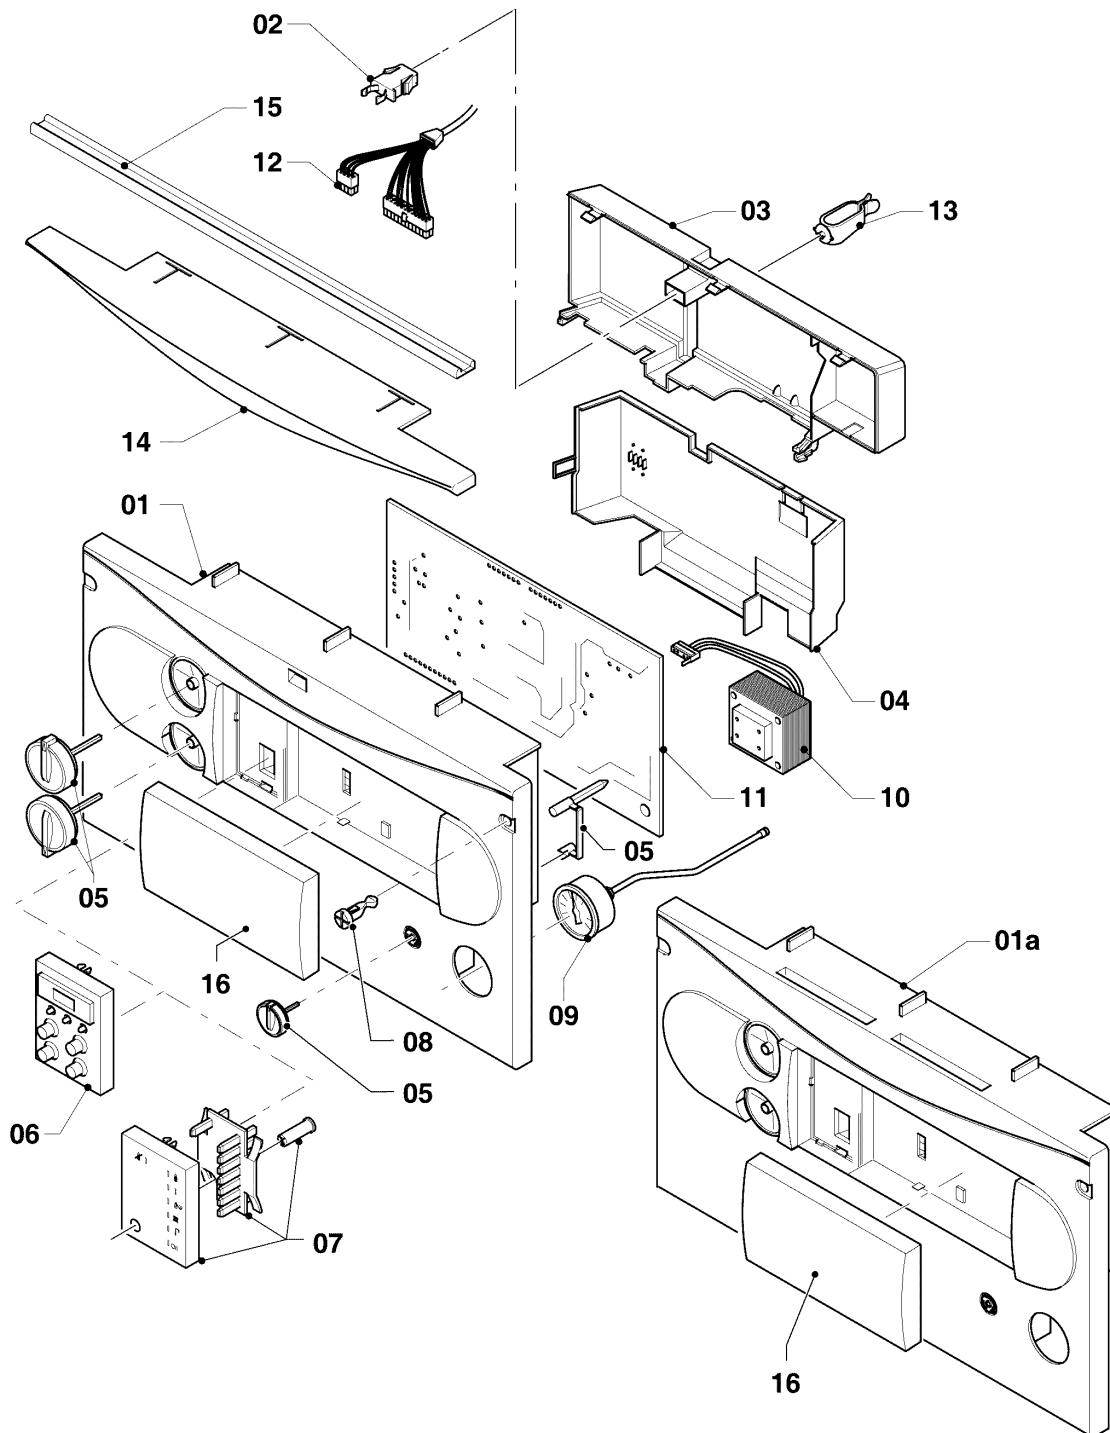

VM/VMW (camara abierta)

VMW 280/2-5

12 - Caja de comando

02-12-029.06

VM/VMW (camara abierta)

VMW 280/2-5

12 - Caja de comando

Pos.	Número de artículo	Descripción	Nota
00	251961	Fusible 1,25 AT (10 p.)	no figura, 1,25 AT
00	0020067507	Fusible, 2,0 A T2H (10 p.)	2,0 AT, no figura
01	-	-	no se suministra más, sustituido por pos. 01a (si hay una tapa de mandos, esta se debe sustituir también!)
01a	136894	Pared frontal (gris)	con pieza 05
02	088734	Cierre	
03	-	-	no repuesto
04	136882	Chasis	
05	114286	Mandos, verdes, kit de 3 p.	verde
05	114288	Mandos, grises, kit de 3 p.	gris
06	130807	Display (gris)	VMW 280/2-5
07	-	-	VMW 280/2-5, no para estos aparatos
08	132925	Perno, (10 p.)	
09	101271	Manómetro	VMW 280/2-5
10	287450	Transformador	
11	0020034604	Soporte circuito impreso	
12	256096	Conjunto cable	
13	219629	Grapa, (5 p.)	Este artículo ha sido eliminado.
14	-	-	VMW 280/2-5, no para estos aparatos
15	-	-	no existe en España
16	0020130491	Cobertura regulador, gris