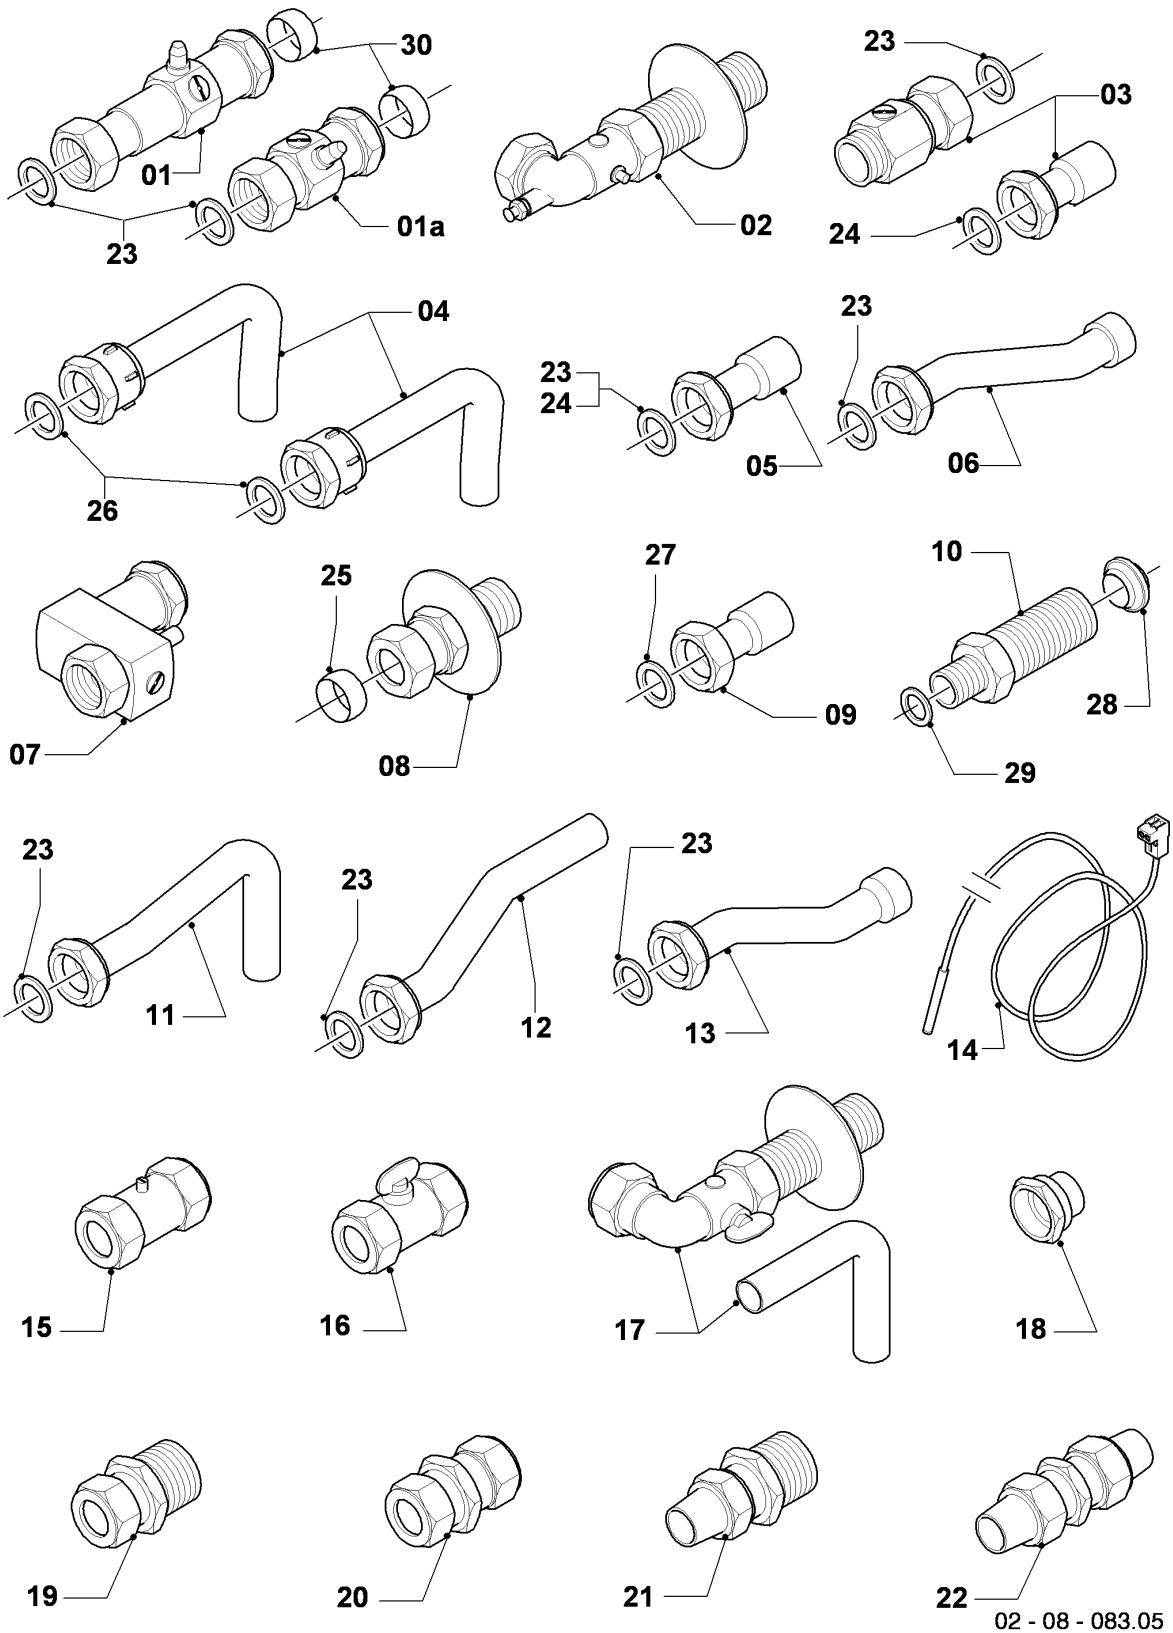

VM/VMW (camara abierta)

VMW 280/2-5

08b - Accesorios

VM/VMW (camara abierta)

VMW 280/2-5

08b - Accesorios

Pos.	Número de artículo	Descripción	Nota
01	-	-	no existe en España
01a	-	-	no existe en España
02	-	-	no existe en España
03	306216	Kit de conexiones para caldera VM PLUS	con piezas 23,24, 3/4 x 3/4, 3/4 x 22, accesorio, no se suministra como repuesto
04	-	-	no existe en España
05	-	-	no existe en España
06	022752	Tubo de conexión	con pieza 23, 3/4 x 22
07	014714	Válvula	3/4 x 15
08	-	-	no existe en España
09	019084	Tubo de conexión	con pieza 27, 1/2 x 15
09	019083	Tubo	3/4 x 22, con pieza 24
10	022756	Pieza de conexión	con piezas 28,29, del accesorio 306261
11	-	-	no existe en España
12	-	-	no existe en España
13	022753	Tubo de conexión ES	con pieza 23, 15 mm
14	253583	Sonda sanitaria	
15	-	-	no existe en España
16	-	-	no existe en España
17	-	-	no existe en España
18	097021	conexión	3/4 x 18
19	083437	Racor de gas R3/4 x 15	15 x 3/4
20	-	-	no existe en España
21	-	-	no existe en España
22	-	-	no existe en España
23	981152	Junta, (10 p.)	17,0 x 24,0 x 1,5
24	981176	Anillo de cierre, (10 p.)	18,0 x 3,0
25	-	-	no existe en España
26	-	-	no existe en España
27	981165	Anillo de cierre, (10 p.)	12,0 x 2,0
28	0020204557	Junta (10 p.)	
29	981142	Junta, (10 p.)	13,0 x 18,3 x 1,5
30	-	-	no existe en España