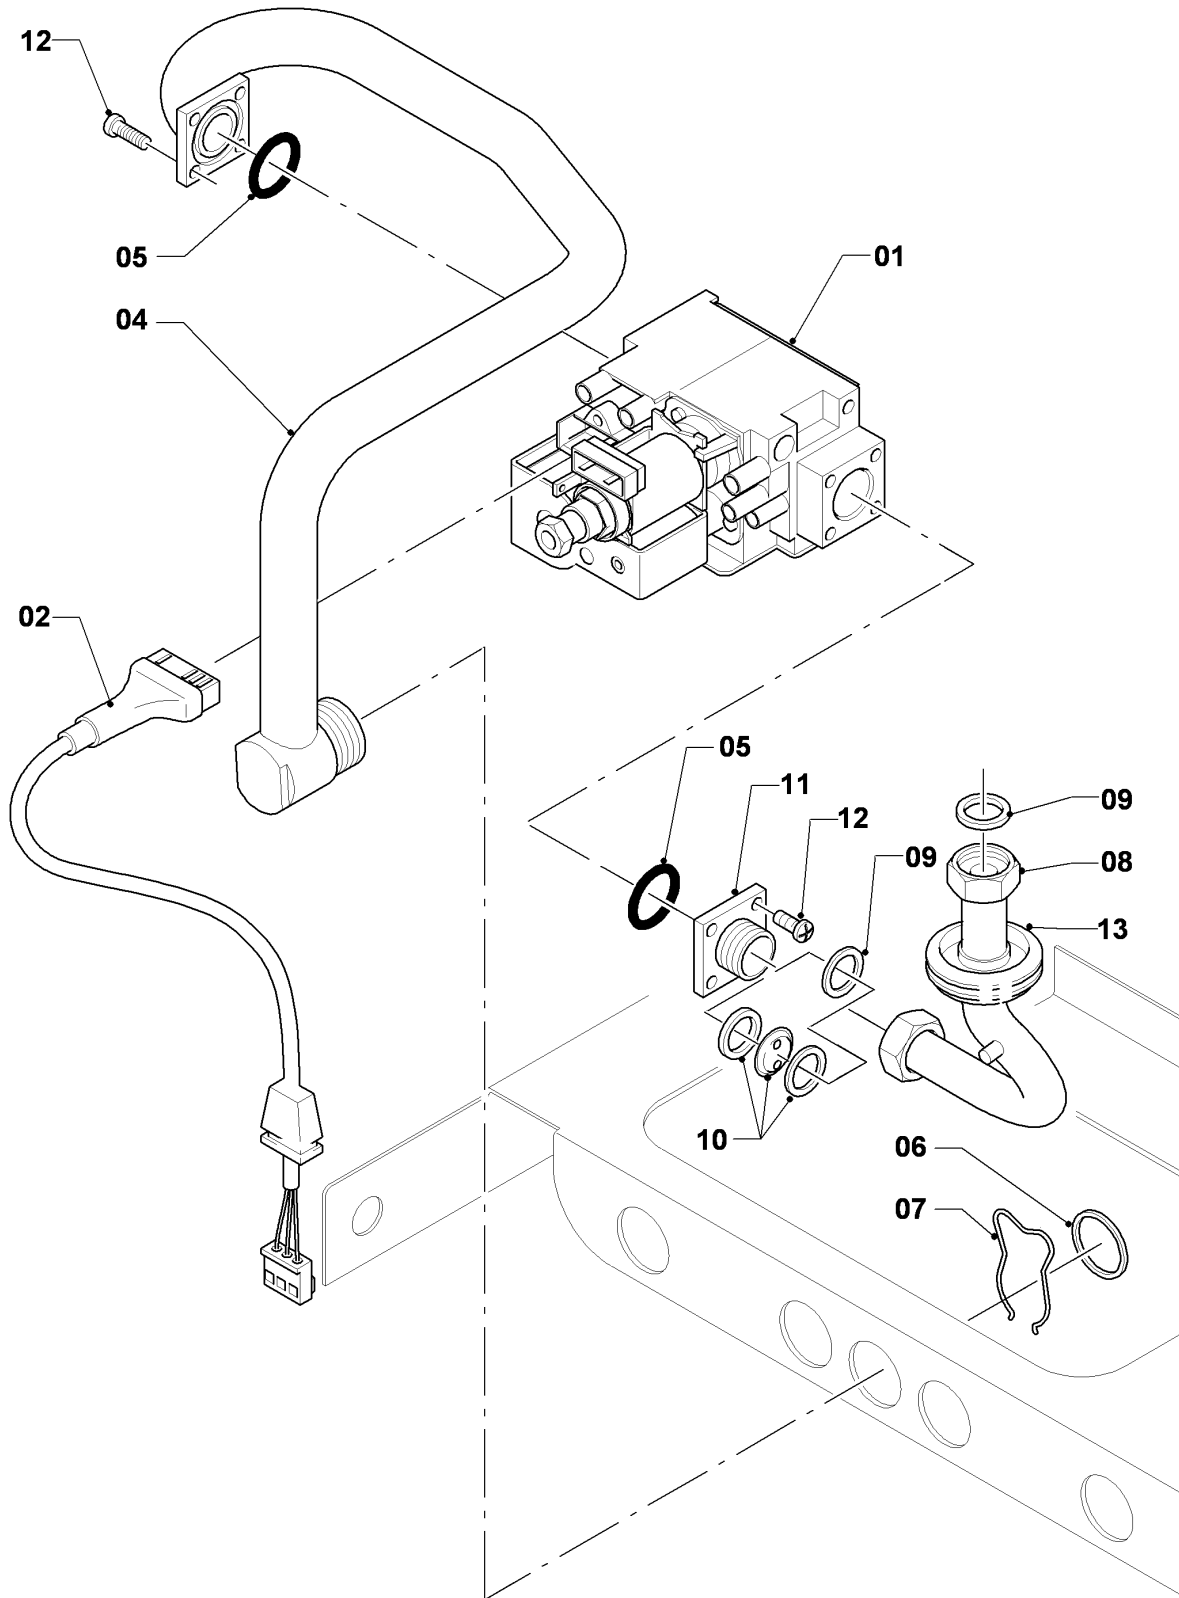

VM/VMW (camara abierta)

VMW 280/2-5

04 - Quemador

02 - 04 - 035.02

VM/VMW (camara abierta)

VMW 280/2-5

04 - Quemador

Pos.	Número de artículo	Descripción	Nota
01	031501	Grupo de quemadores	VMW 280/2-5, con pieza 02
02	118937	Tornillo cabeza alomada (M 5x12)	
03	126782	Soporte de quemador 28kW H	VMW 280/2-5, H, con piezas 02,04
03	126783	Soporte de quemador 28kW B	VMW 280/2-5, B, con piezas 02,04
04	981142	Junta, (10 p.)	
05	090724	Electrodo	con pieza 06 Este artículo ha sido eliminado.
06	0020107695	Tornillo, (10 p.)	
07	256096	Conjunto cable	
08	213257	Chapa de protección	Este artículo ha sido eliminado.
09	098916	Soporte, (2 p.)	con piezas 02,06

VM/VMW (camara abierta)

VMW 280/2-5

05 - Grupo regulador de gas

02 - 05 - 011.03

VM/VMW (camara abierta)

VMW 280/2-5

05 - Grupo regulador de gas

Pos.	Número de artículo	Descripción	Nota
00	222331	Juego de transformación P/B (SIT)	H -> B, no figura
00	222336	Juego de transformación H (SIT)	B -> H, no figura
01	053462	Bloque regulador de gases H	H, con piezas 05,09,11,12
01	053463	Bloque regulador de gases	B, con piezas 05,10,11,12
02	090915	Cable de conexión	
04	123420	Tubo	con piezas 05,6,7
05	982319	Anillo de cierre	
06	981140	Junta, 3/4 (10 p.)	
07	219622	Resorte, (10 p.)	
08	123422	Tubo	VMW 280/2-5, con piezas 09,10
09	981142	Junta, (10 p.)	
10	049754	Pre-tobera 2 x 4,75	VMW 280/2-5, H
10	049752	Pre-tobera 2 x 4,00	VMW 280/2-5, B
11	147759	Adaptador	con piezas 05,09,10,12
12	105901	Tornillo, (10 p.)	
13	-	-	no para estos aparatos