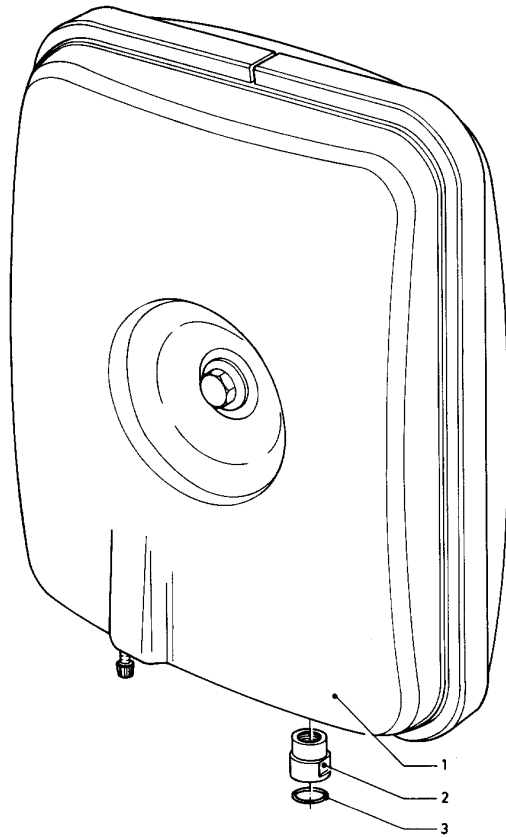

VC/VCW/VCM (camara abierta)

VCW 240 XE

18 - Vaso de expansión

02-18-004

VC/VCW/VCM (camara abierta)

VCW 240 XE

18 - Vaso de expansión

Pos.	Número de artículo	Descripción	Nota
01	181022	Vaso de expansión	12 ltr., con piezas 02, 03
02	-	-	no se suministra por unidad
03	981176	Anillo de cierre, (10 p.)	
04	-	-	no para estos aparatos