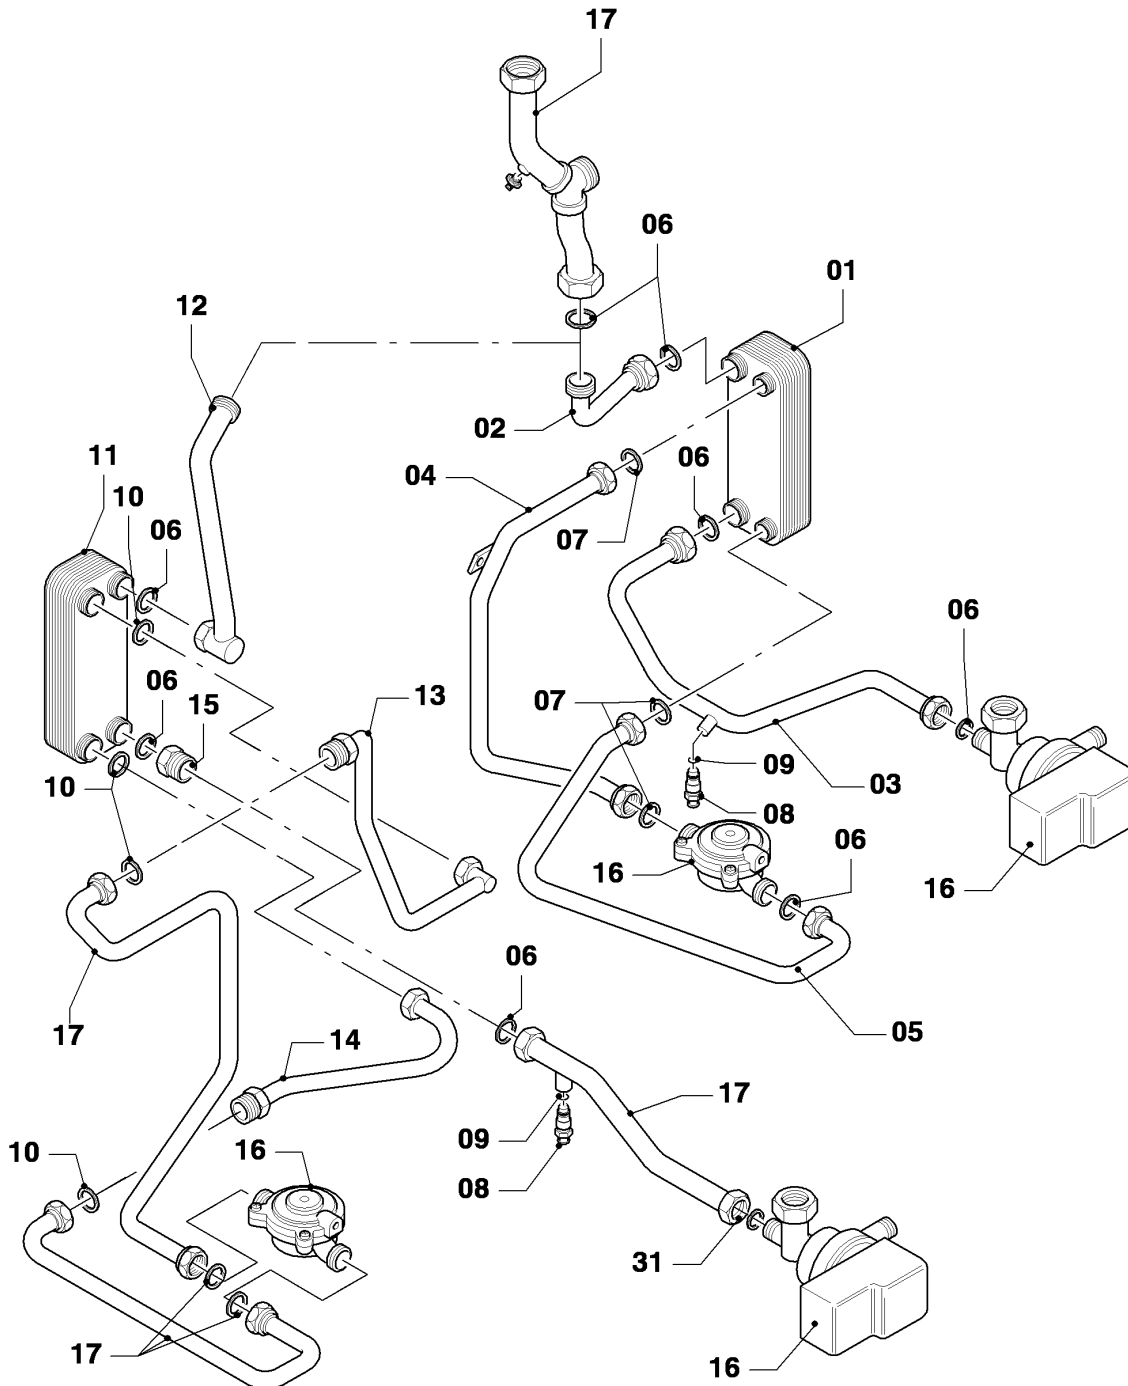

VC/VCW/VCM (camara abierta)

VCW 240 XE

06a - Intercambiador de calor (a.c.s.)

02 - 06 - 058

VC/VCW/VCM (camara abierta)

VCW 240 XE

06a - Intercambiador de calor (a.c.s.)

Pos.	Número de artículo	Descripción	Nota
01	065034	Intercambiador a.c.s. (juego)	con piezas 02 - 09
01	064946	Intercambiador a.c.s.	con piezas 06, 07
02	089298	Tubo de conexión	
03	089094	Tubo de conexión	con piezas 08, 09
04	089299	Tubo de agua caliente	
05	089003	Tubo agua fría	
06	981140	Junta, 3/4 (10 p.)	
07	981142	Junta, (10 p.)	
08	140015	Purgador	con pieza 09
09	981166	Anillo de cierre, (10 p.)	
10	981161	Junta, (10 p.)	
11	065084	Kit intercambiador de placas	con piezas 06, 10, 12 - 15
11	0020078259	Intercambiador a.c.s.	con piezas 06, 10
12	0020075390	Tubo	con pieza 06 Este artículo ha sido eliminado.
13	0020075393	Tubo	con pieza 10 Este artículo ha sido eliminado.
14	0020075392	Tubo	con pieza 10 Este artículo ha sido eliminado.
15	0020075391	Racor doble	con pieza 06
16	-	-	véase grupo 01, 01a, 01b
17	-	-	véase grupo 08