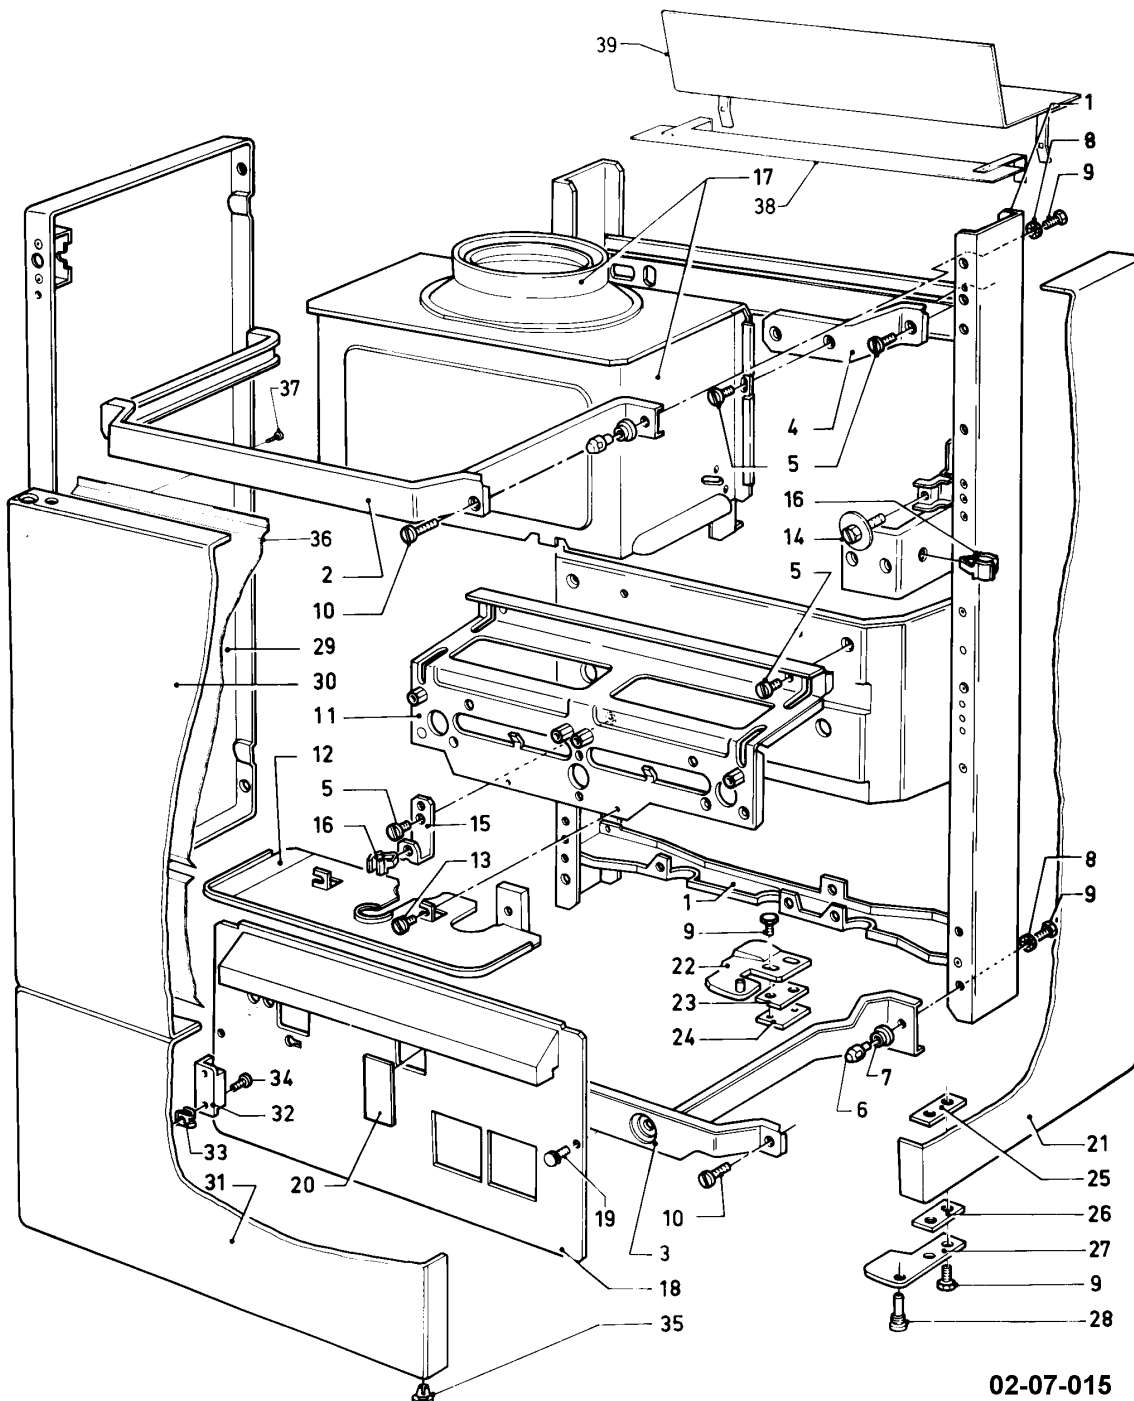

VC/VCW/VCM (camara abierta)

VCW 240 XE

07 - Revestimiento

02-07-015

VC/VCW/VCM (camara abierta)

VCW 240 XE

07 - Revestimiento

Pos.	Número de artículo	Descripción	Nota
00	086583	Soporte	no figura Este artículo ha sido eliminado.
01	-	-	no se suministra por unidad
02	154220	Soporte	Este artículo ha sido eliminado.
03	154227	Soporte	Este artículo ha sido eliminado.
04	086322	Soporte	Este artículo ha sido eliminado.
05	235727	Tornillo	
06	070357	Tuerca formadora	Este artículo ha sido eliminado.
07	980093	Junta	Este artículo ha sido eliminado.
08	060020	Arandela	Este artículo ha sido eliminado.
09	070350	Tornillo	Este artículo ha sido eliminado.
10	235737	Tornillo autorroscante (ST 6,3x16)	Este artículo ha sido eliminado.
11	149628	Soporte quemador	VCW 240 XE Este artículo ha sido eliminado.
13	139203	Tornillo, (M4x8) DIN 7500	
14	116477	Tornillo hexagonal	Este artículo ha sido eliminado.
15	221723	Soporte	Este artículo ha sido eliminado.
16	126153	Resorte	Este artículo ha sido eliminado.
17	074921	Corta-tiro	VCW 240 XE
18	075461	Placa de mandos	Este artículo ha sido eliminado.
19	0020107737	Tornillo	M 4X8
19	0020107695	Tornillo, (10 p.)	ST 4,8x 9,5
20	208672	Placa de mandos	Este artículo ha sido eliminado.
21	079920	Parte lateral derecha	con piezas 09, 22 - 27 Este artículo ha sido eliminado.
22	088620	Juego de sujeción	
23	-	-	véase número de la pos. 22
24	-	-	véase número de la pos. 22
25	-	-	véase número de la pos. 22
26	-	-	véase número de la pos. 22
27	-	-	véase número de la pos. 22
28	070351	Tornillo	
29	079921	Parte lateral izquierda	Este artículo ha sido eliminado.