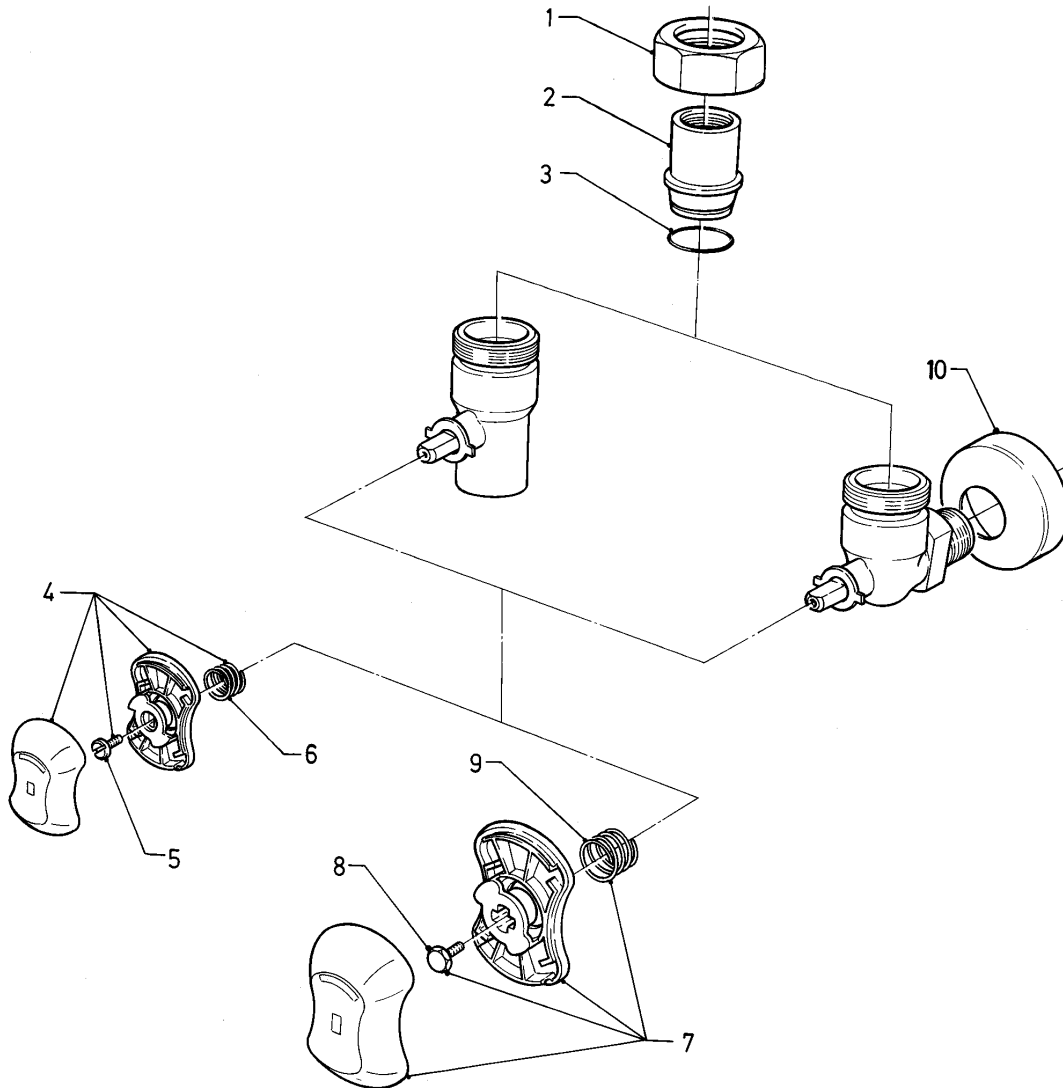

VC/VCW/VCM (camara abierta)

VCW 240 XE

08b - Placa de conexión

Pos.	Número de artículo	Descripción	Nota
26	-	-	no se suministra más, 3/4-valvula de gas
26	125103	Mando	1-valvula de gas
27	492123	Tornillo de cabeza plana (M 4x8) DIN 966	
28	-	-	véase dibujo 6 o 15
29	147021	Roseta	Este artículo ha sido eliminado.
30	0020107800	Junta, (10 p.)	
31	147002	Roseta (R 3/4)	3/4-valvula de gas
31	147003	Roseta (R 1)	1-valvula de gas

VC/VCW/VCM (camara abierta)

VCW 240 XE

08c - Componentes hidraulicos (Valvula gas)

02 - 08 - 028

VC/VCW/VCM (camara abierta)

VCW 240 XE

08c - Componentes idraulicos (Valvula gas)

Pos.	Número de artículo	Descripción	Nota
01	-	-	no se suministra por unidad
02	-	-	no se suministra por unidad
03	982320	Anillo de cierre	1/2-valvula de gas
03	982310	Anillo de cierre	3/4-valvula de gas
03	982316	Anillo de cierre	1-valvula de gas
04	280875	Mando	1/2-valvula de gas
06	104292	Resorte	3/4 + 1-valvula de gas
07	280876	Mando	
08	116482	Tornillo	Este artículo ha sido eliminado.
09	104282	Resorte	
10	147004	Roseta (R 1/2)	1/2-valvula de gas
10	147002	Roseta (R 3/4)	3/4-valvula de gas
10	147003	Roseta (R 1)	1-valvula de gas