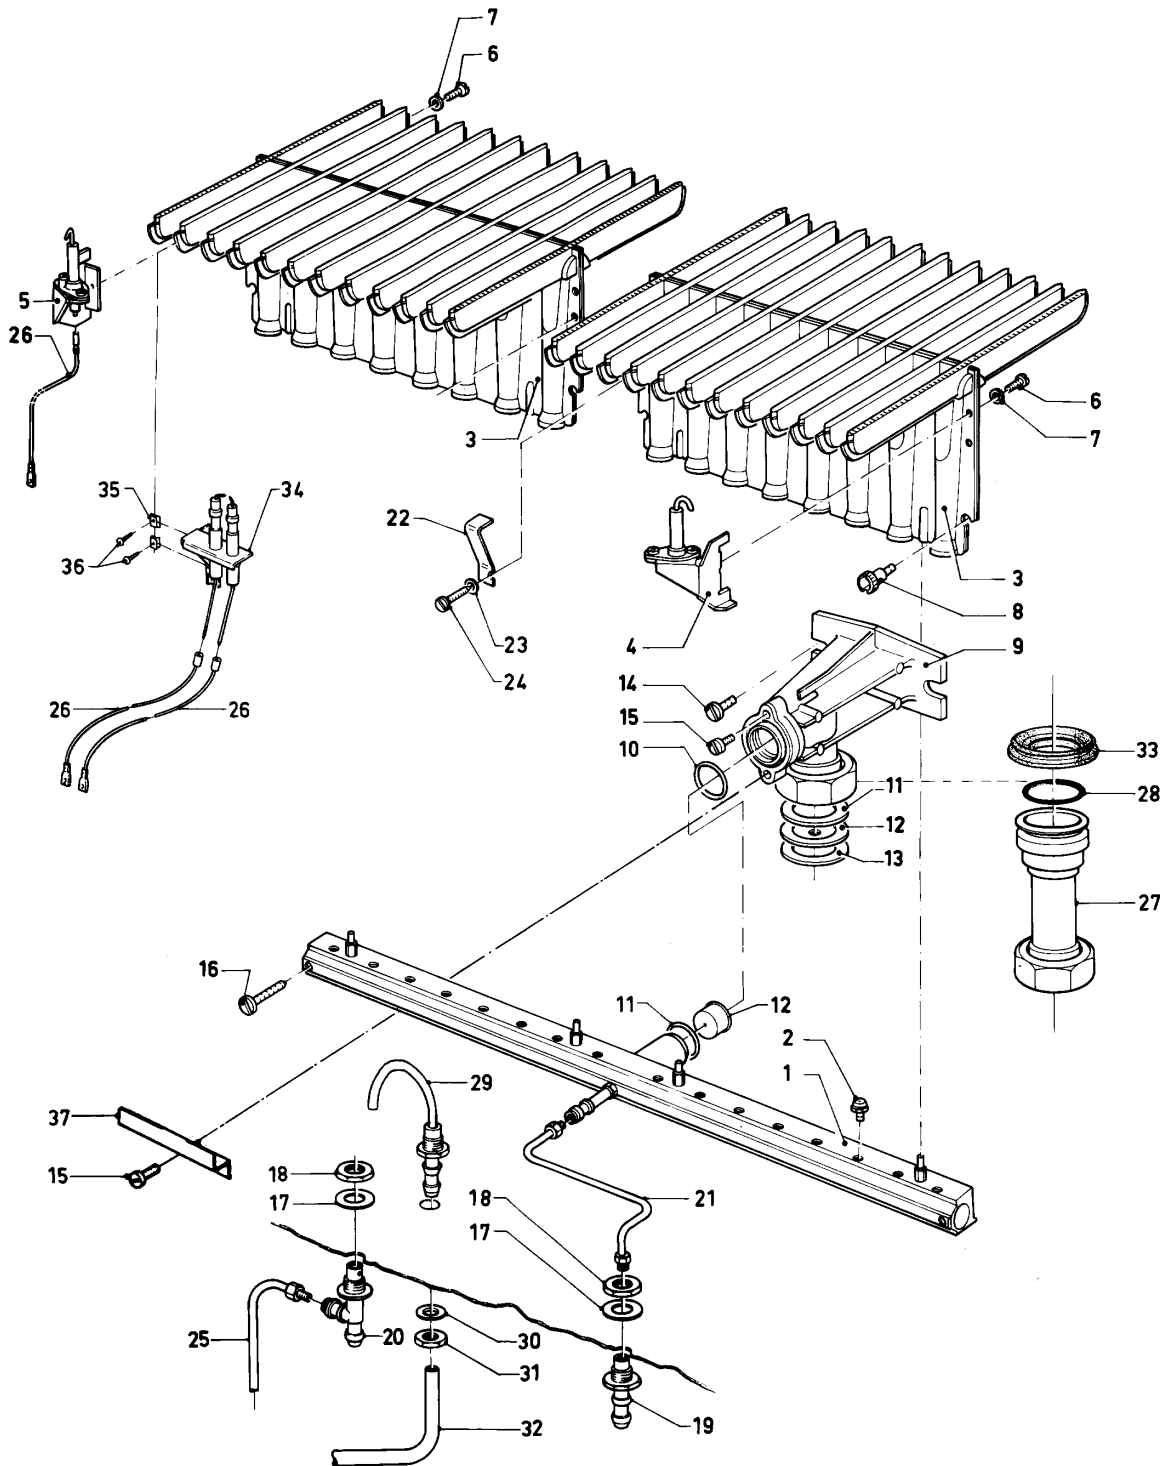

VC/VCW/VCM (camara abierta)

VCW 240 XE

04 - Quemador

02 - 04 - 016

VC/VCW/VCM (camara abierta)

VCW 240 XE

04 - Quemador

Pos.	Número de artículo	Descripción	Nota
01	183969	Tubo de distribución	VCW 240 XE Este artículo ha sido eliminado.
02	0020107713	Inyector, (18 p.)	H, D=1,50 mm
02	247080	Tobera de quemador	B, D=0,80 mm
03	040468	Grupo quemadores	VCW 240 XE
04	090649	Bujía	con piezas 06, 07
05	-	-	no para estos aparatos
06	139203	Tornillo, (M4x8) DIN 7500	
07	090034	Arandela	Este artículo ha sido eliminado.
08	133936	Tornillo	
09	084957	Pieza de conexión	con pieza 10 Este artículo ha sido eliminado.
10	0020107693	Anillo de cierre, (10 p.)	
11	982481	Junta	B
12	049603	Pre-tobera 1 x 4,00	VCW 240 XE, B, D=4,00 mm
13	981162	Junta, (10 p.)	
14	235727	Tornillo	
15	105740	Tornillo	
16	235728	Tornillo	
17	-	-	no para estos aparatos
18	-	-	no para estos aparatos
19	-	-	no para estos aparatos
20	-	-	no para estos aparatos
21	-	-	no para estos aparatos
22	-	-	no para estos aparatos
23	-	-	no para estos aparatos
24	-	-	no para estos aparatos
25	-	-	no para estos aparatos
26	0020107712	Cable	
27	-	-	no para estos aparatos
28	-	-	no para estos aparatos
29	-	-	no para estos aparatos
30	-	-	no para estos aparatos
31	-	-	no para estos aparatos
32	-	-	no para estos aparatos