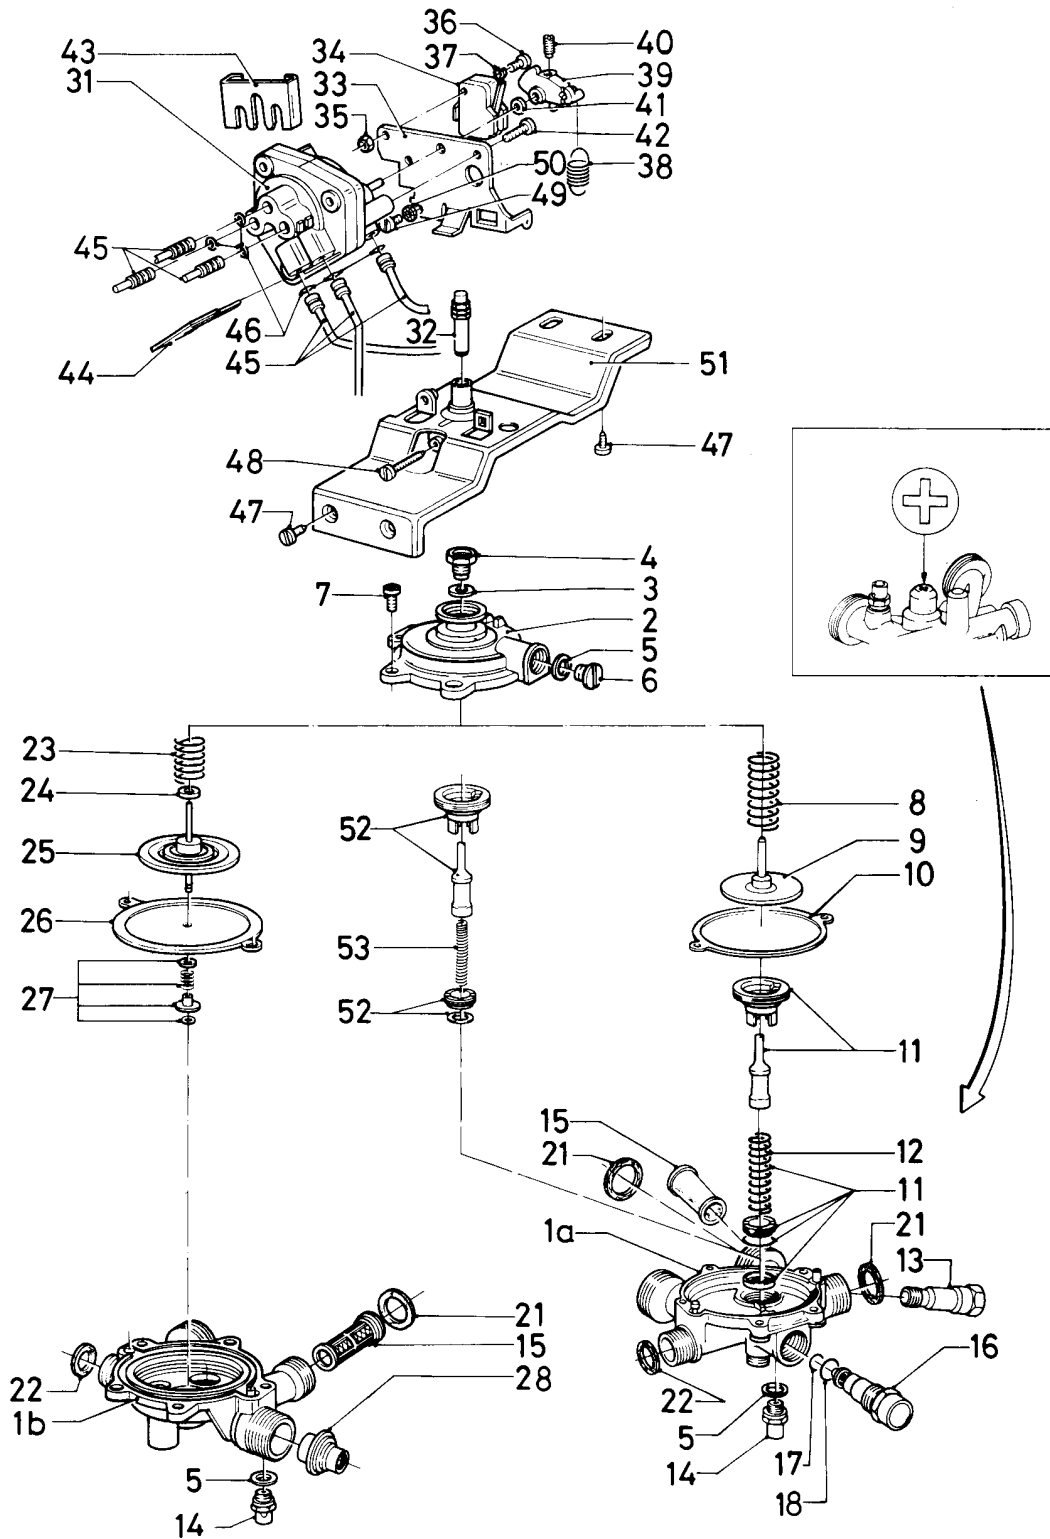

VC/VCW/VCM (camara abierta)

VCW 240 XE

01 - Conmutador de agua (hasta 12/89)

02-01-011

VC/VCW/VCM (camara abierta)

VCW 240 XE

01 - Conmutador de agua (hasta 12/89)

Pos.	Número de artículo	Descripción	Nota
01	-	-	no se suministra más, véase ejecución a partir de 05/95
01b	-	-	no se suministra más, véase ejecución a partir de 05/95
02	013014	Conmutador de agua, parte superior	con piezas 03, 04
03	981147	Junta, (10 p.)	
04	012156	Prensa-estopa	
05	981147	Junta, (10 p.)	
06	010050	Tornillo	
07	010003	Tornillo membrana	
08	104263	Resorte	
09	010007	Platillo de la membrana	
10	010375	Membrana, (5 p.)	
11	012944	Regulador de agua	
12	104267	Resorte	
13	0020107791	Válvula venturi	VCW 240 XE, D=2,4mm
14	0020107722	Válvula de cierre	
15	010053	Filtro de agua	
16	012667	Válvula regulador	VCW 240 XE, con piezas 17, 18
17	981154	Anillo de cierre, (10 p.)	
18	981165	Anillo de cierre, (10 p.)	
21	981140	Junta, 3/4 (10 p.)	
22	981150	Junta, (10 p.)	
23	-	-	no para estos aparatos
24	-	-	no para estos aparatos
25	-	-	no para estos aparatos
26	-	-	no para estos aparatos
27	-	-	no para estos aparatos
28	-	-	no para estos aparatos
31	012646	Servo-válvula	con piezas 33 - 37, 42
32	010727	Espiga	
33	-	-	no se suministra por unidad
34	0020107782	Conmutador	
35	150014	Tuerca	Este artículo ha sido eliminado.