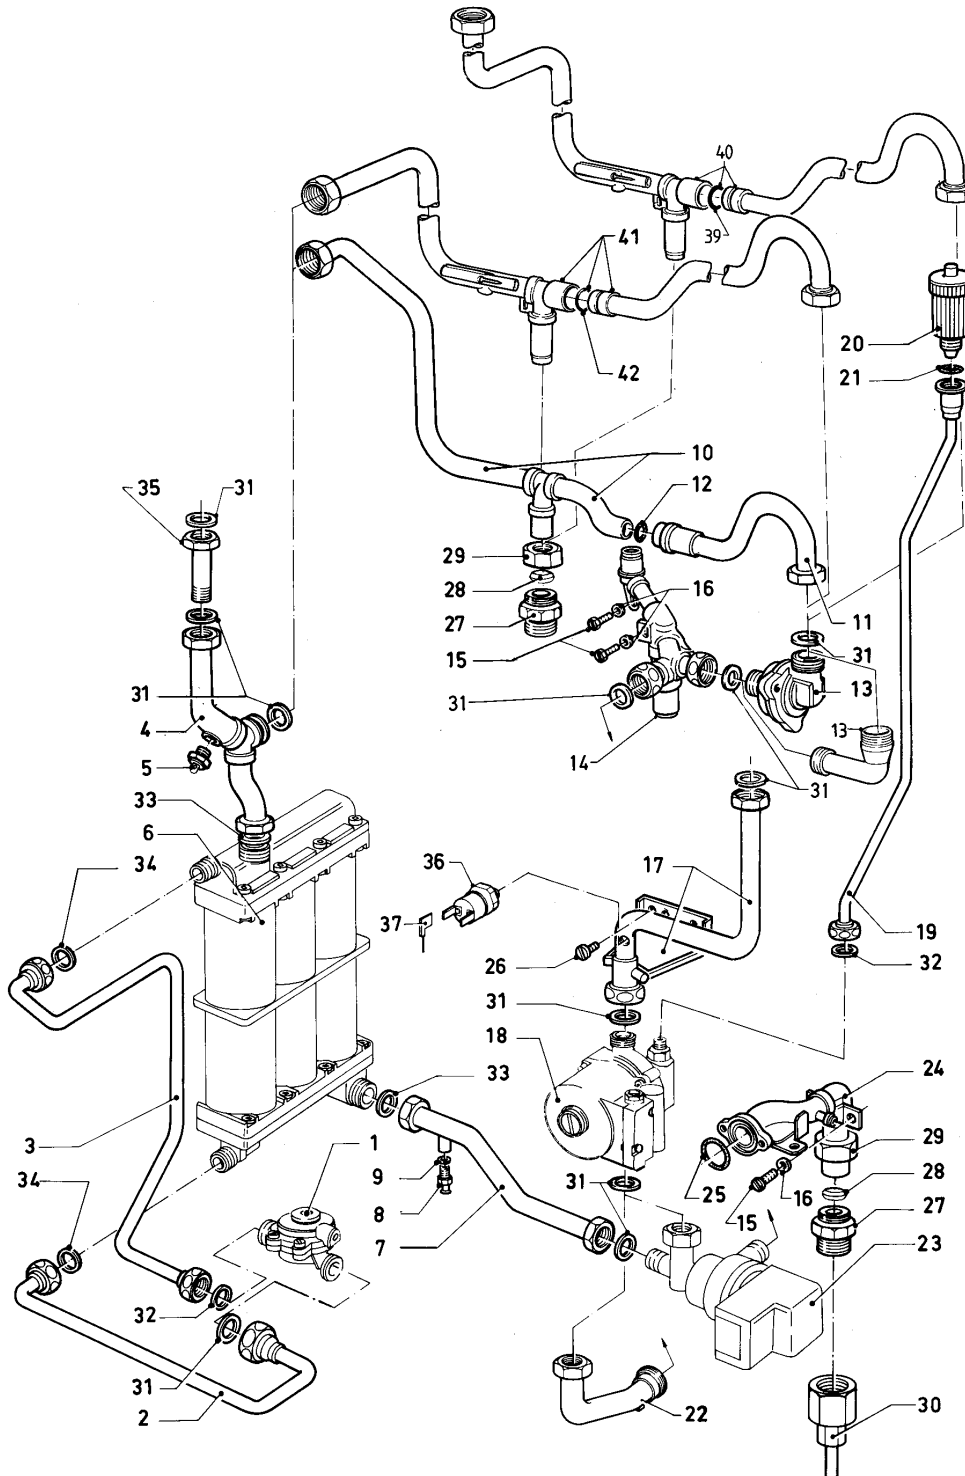

VC/VCW/VCM (camara abierta)

VCW 240 XE

08 - Componentes idraulicos

02 - 08 - 018

VC/VCW/VCM (camara abierta)

VCW 240 XE

08 - Componentes hidraulicos

Pos.	Número de artículo	Descripción	Nota
01	-	-	véase grupo 01
02	083746	Tubo agua fría	
03	081415	Tubo de agua caliente	Este artículo ha sido eliminado.
04	081314	Tubo de conexión	
05	252805	Sonda NTC	
06	-	-	véase grupo 06
07	081315	Tubo de conexión	Este artículo ha sido eliminado.
08	140015	Purgador	con pieza 09
09	981166	Anillo de cierre, (10 p.)	
10	-	-	véase número de la pos. 38 no para estos aparatos
11	-	-	véase número de la pos. 38 no para estos aparatos
12	981176	Anillo de cierre, (10 p.)	
13	150216	Válvula sobre-presión	VCW 240 XE, 2,5 m
14	081058	Conexión	retorno
15	070361	Tornillo hexagonal	
16	111458	Arandela	Este artículo ha sido eliminado.
17	081316	Tubo de conexión	Este artículo ha sido eliminado.
18	161106	Bomba	VCW 240 XE
19	081317	Tubo de conexión	
20	061707	Purgador automático	con pieza 21
21	981163	Anillo de cierre, (10 p.)	
22	-	-	no para estos aparatos
23	-	-	véase grupo 01
24	082547	Conexión de gas	VCW 240 XE
25	982499	Junta	
26	235727	Tornillo	
27	080074	Racor 3/4	R 3/4
27	080075	Racor R1	R 1
28	080184	Anillo de compresión 20mm	
28	080187	Anillo de compresión	Este artículo ha sido eliminado.
29	080177	Tuerca	
29	080196	Tuerca	Este artículo ha sido eliminado.