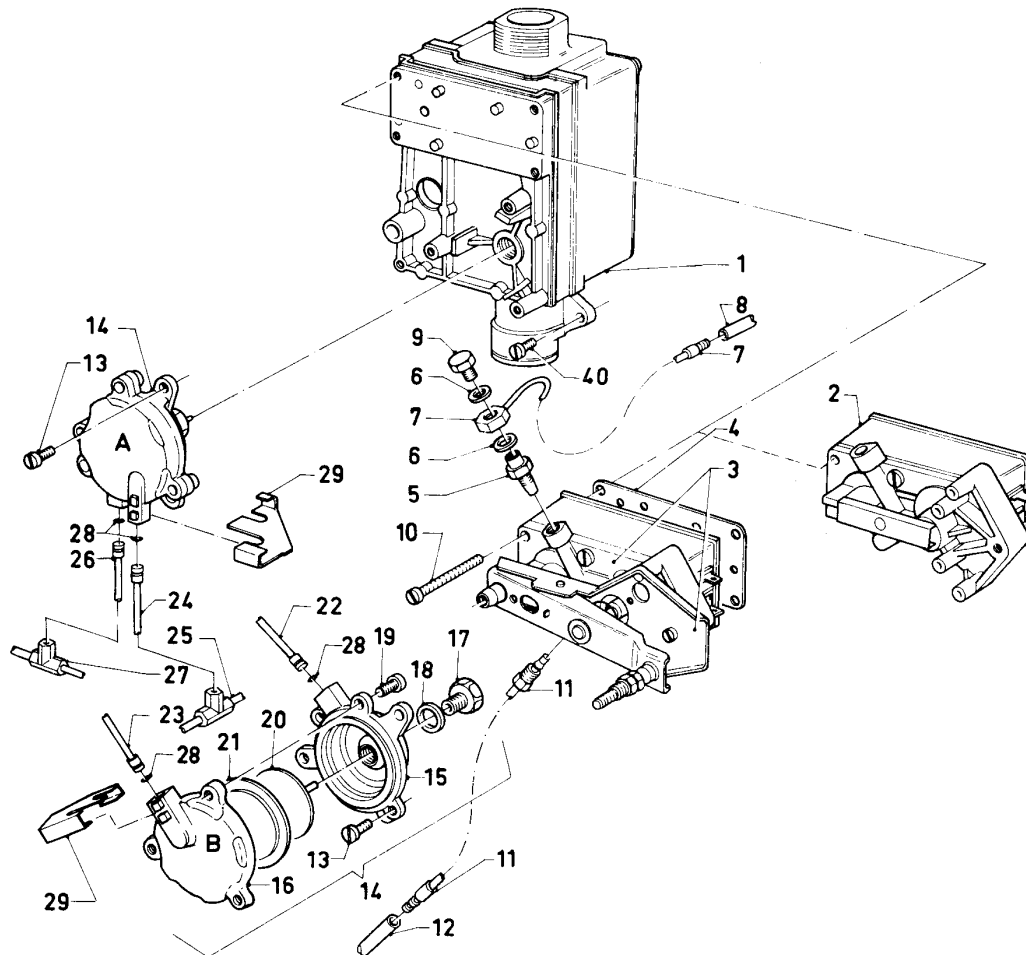

VC/VCW/VCM (camara abierta)

VCW 240 XE

05 - Grupo regulador de gas

02-05-014

VC/VCW/VCM (camara abierta)

VCW 240 XE

05 - Grupo regulador de gas

Pos.	Número de artículo	Descripción	Nota
01	053080	Bloque regulador de gases	H, con piezas 03, 04, 06, 10, 13 - 21 Este artículo ha sido eliminado.
01	053081	Bloque regulador de gases	B, con piezas 03, 04, 06, 10, 13 - 21 Este artículo ha sido eliminado.
01	128520	Filtro de gas	no figura Este artículo ha sido eliminado.
02	-	-	no para estos aparatos
03	050164	Servo-regulador de presión	H, con piezas 04, 06
03	050165	Servo-regulador de presión	B, con piezas 04, 06
04	980831	Junta	
05	219233	Pre-tobera	VCW 240 XE, H, 16 M
05	219232	Neplo de reducción	B
06	980224	Junta	
07	084128	Conexión manguera	Este artículo ha sido eliminado.
08	080357	Tubo flexible	Este artículo ha sido eliminado.
09	133702	Tornillo	Este artículo ha sido eliminado.
10	118943	Tornillo	
11	084127	Conexión manguera	Este artículo ha sido eliminado.
12	080358	Tubo flexible	
13	118948	Tornillo	Este artículo ha sido eliminado.
14	151017	Conmutador diferencial	
15	-	-	no para estos aparatos
16	-	-	no para estos aparatos
17	012156	Prensa-estopa	
18	981147	Junta, (10 p.)	
19	118947	Tornillo	
20	010456	Platillo de la membrana	
21	020220	Membrana	
22	-	-	véase grupo 08
23	-	-	véase grupo 08
24	-	-	véase grupo 08
25	-	-	véase grupo 08
26	-	-	véase grupo 08