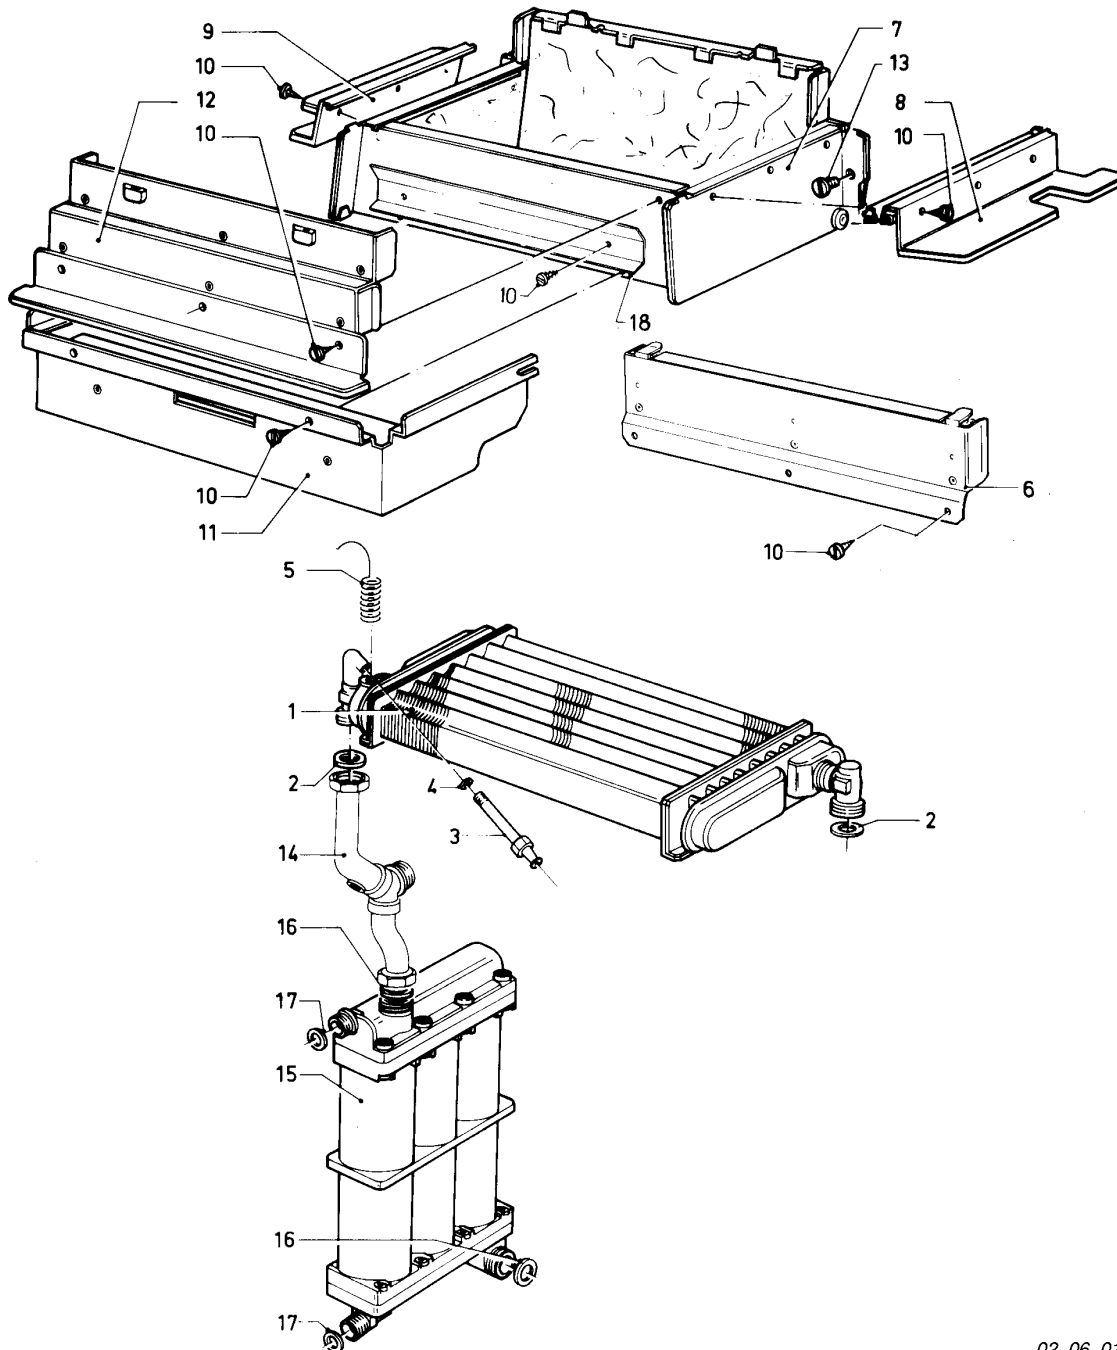

VC/VCW/VCM (camara abierta)

VCW 240 XE

06 - Intercambiador de calor

02-06-012

VC/VCW/VCM (camara abierta)

VCW 240 XE

06 - Intercambiador de calor

Pos.	Número de artículo	Descripción	Nota
01	061836	Intercambiador de calor	VCW 240 XE, H,B, con piezas 02 - 04
02	981140	Junta, 3/4 (10 p.)	
03	140015	Purgador	con pieza 04
04	981166	Anillo de cierre, (10 p.)	
05	101384	Limitador de temperatura	VCW 240 XE, H,B
06	-	-	no para estos aparatos
07	118465	Cámara de combustion	VCW 240 XE, H,B
08	-	-	véase número de la pos. 07
09	-	-	véase número de la pos. 07
10	088624	Tornillo (juego)	
11	079405	Placa guía	VCW 240 XE, H,B Este artículo ha sido eliminado.
12	084936	Pieza de conexión	VCW 240 XE, H,B Este artículo ha sido eliminado.
13	235727	Tornillo	
14	-	-	véase grupo 08
15	-	-	sustituido, véase grupo 06a Intercambiador de calor (a.c.s.) no se suministra más
16	981157	Junta, (10 p.)	
17	981156	Junta, (10 p.)