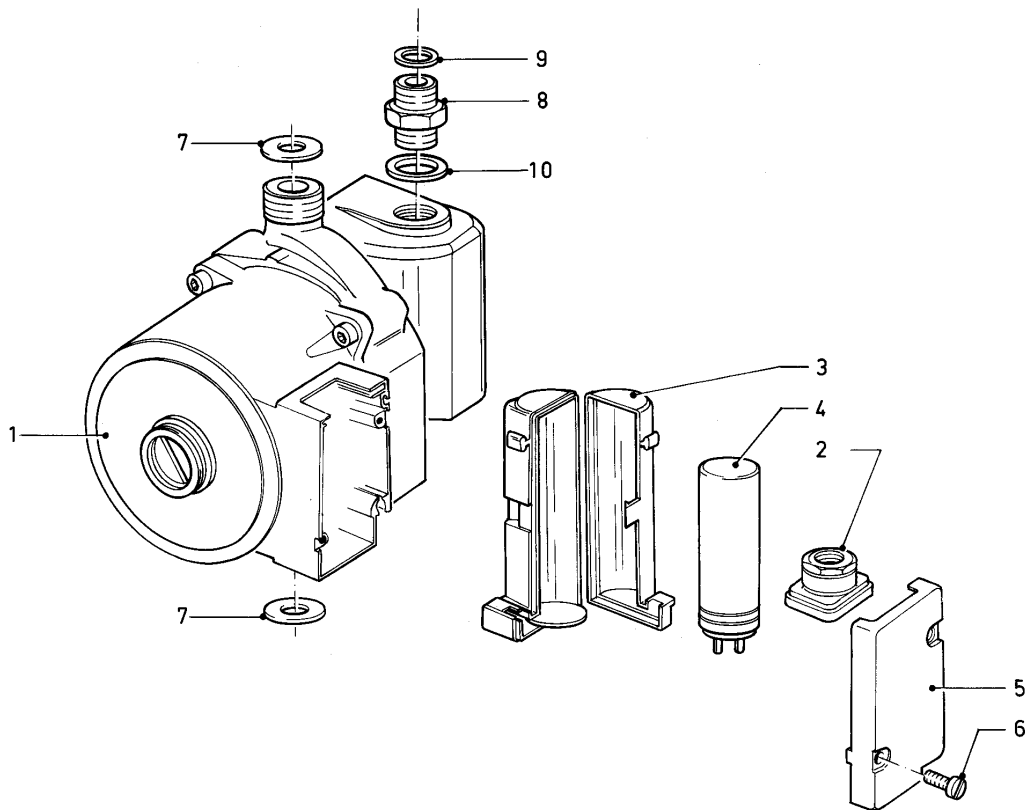

VC/VCW/VCM (camara abierta)

VCW 240 XE

16 - Bomba

02 - 16 - 002

VC/VCW/VCM (camara abierta)

VCW 240 XE

16 - Bomba

Pos.	Número de artículo	Descripción	Nota
01	161106	Bomba	VCW 240 XE, 5 m, con piezas 02 - 10
02	-	-	no se suministra por unidad
03	-	-	no se suministra por unidad
04	251370	Condensador	
05	-	-	no se suministra por unidad
06	060009	Tornillo	
07	981140	Junta, 3/4 (10 p.)	
08	136333	Casquillo	
09	981142	Junta, (10 p.)	
10	981168	Junta, (10 p.)