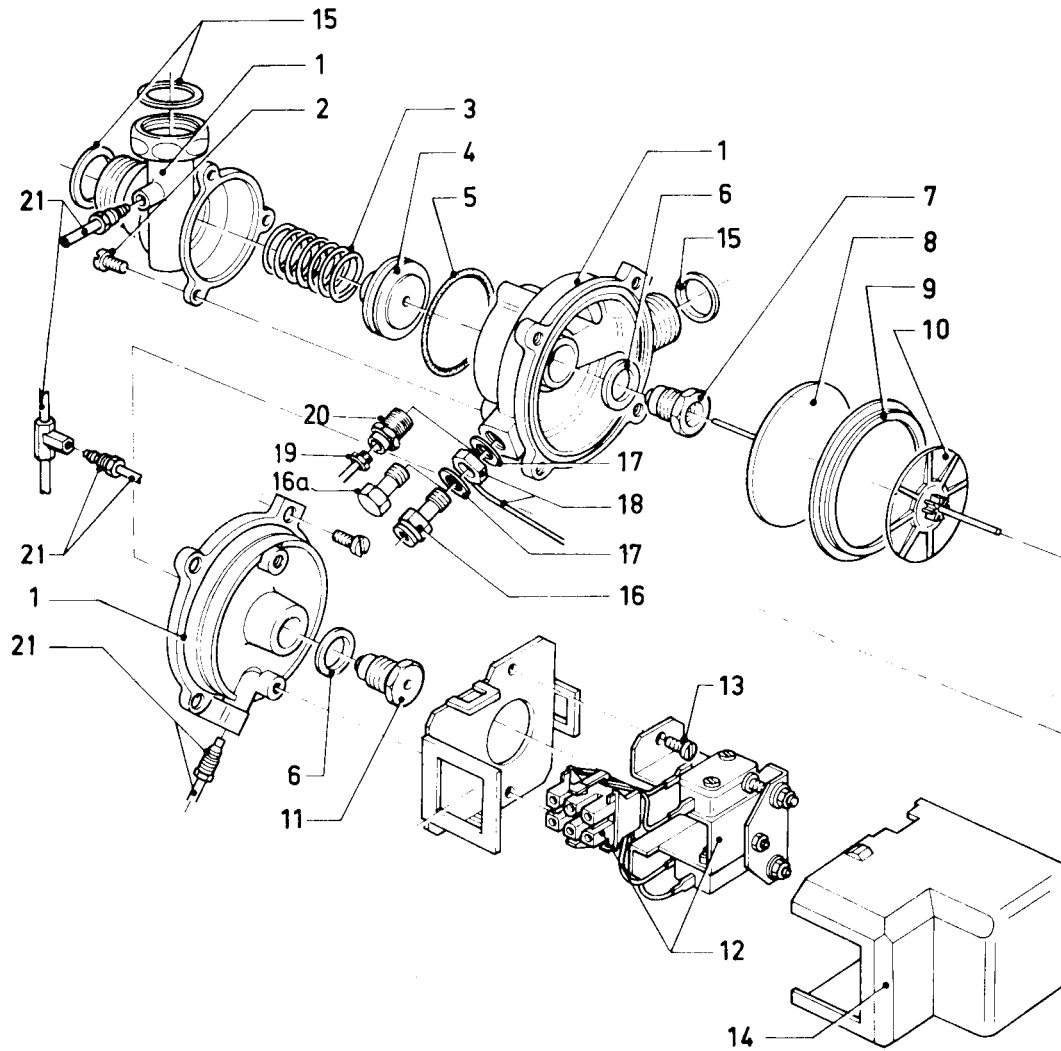

VC/VCW/VCM (camara abierta)

VCW 240 XE

01a - Conmutador de agua (01/90-04/95)

Pos.	Número de artículo	Descripción	Nota
35	-	-	véase número de la pos. 34
36	191420	Arandela	Este artículo ha sido eliminado.
37	118947	Tornillo	
38	154132	Soporte	
39	0020107728	Grapa	
40	-	-	véase grupo 08
41	981155	Anillo de cierre, (10 p.)	
42	235727	Tornillo	
43	0020107703	Soporte	con pieza 23

VC/VCW/VCM (camara abierta)

VCW 240 XE

01b - Conmutador de agua (desde 05/95)

02-01-007

VC/VCW/VCM (camara abierta)

VCW 240 XE

01b - Conmutador de agua (desde 05/95)

Pos.	Número de artículo	Descripción	Nota
01	011294	Conmutador de agua	con piezas 02, 04, 05, 07, 10 - 12, 14, 15 - 22
02	013061	Conmutador de agua, parte superior	
02	012162	Prensa-estopa, (5 p.)	no figura
04	010360	Membrana	con pieza 05
05	118959	Tornillo	
07	981175	Anillo de cierre, (10 p.)	
10	014616	Válvula	
11	109918	Tapón	
12	982484	Anillo de cierre	
14	981163	Anillo de cierre, (10 p.)	
15	012688	Válvula regulador	con pieza 14
16	981159	Junta, (10 p.)	
17	0020107722	Válvula de cierre	
18	010050	Tornillo	
19	012854	Válvula venturi	D=2,10 mm
20	0020028121	Filtro de agua	
21	981141	Junta, (10 p.)	
22	981143	Junta, (10 p.)	

VC/VCW/VCM (camara abierta)

VCW 240 XE

01c - Válvula de tres vías

02-01-009

VC/VCW/VCM (camara abierta)

VCW 240 XE

01c - Válvula de tres vías

Pos.	Número de artículo	Descripción	Nota
01	012684	Válvula de prioridad	con piezas 02 - 15, 17
02	010003	Tornillo membrana	
03	104244	Resorte	
04	020636	Válvula	
05	982488	Anillo de cierre	
06	981173	Junta, (10 p.)	
07	0020107780	Prensa-estopa	
08	010457	Platillo de la membrana	
09	0020107779	Membrana	
10	0020039718	Platillo de la membrana	
11	0020107781	Prensa-estopa	
12	126233	Microinterruptor	
13	105760	Tornillo ISO 1207	
14	205521	Tapa de protección	
15	981140	Junta, 3/4 (10 p.)	
16	-	-	no para estos aparatos
16a	155614	Tornillo	
17	981898	Junta	
18	084245	Tubo de agua	
19	088940	Tubo de agua	
20	0020107764	Boquilla	
21	-	-	véase grupo 08