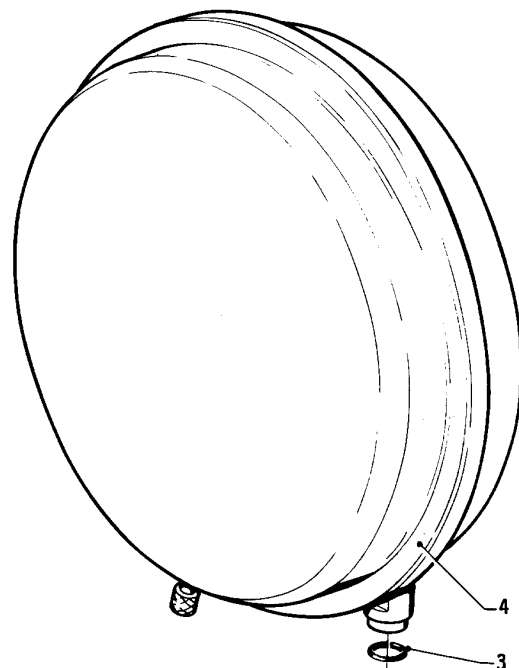

VC/VCW/VCM (camara abierta)

VCW 240 XE

18 - Vaso de expansión

02-18-004

VC/VCW/VCM (camara abierta)

VCW 240 XE

18 - Vaso de expansión

Pos.	Número de artículo	Descripción	Nota
01	181022	Vaso de expansión	12 ltr., con piezas 02, 03
02	-	-	no se suministra por unidad
03	981176	Anillo de cierre, (10 p.)	
04	-	-	no para estos aparatos