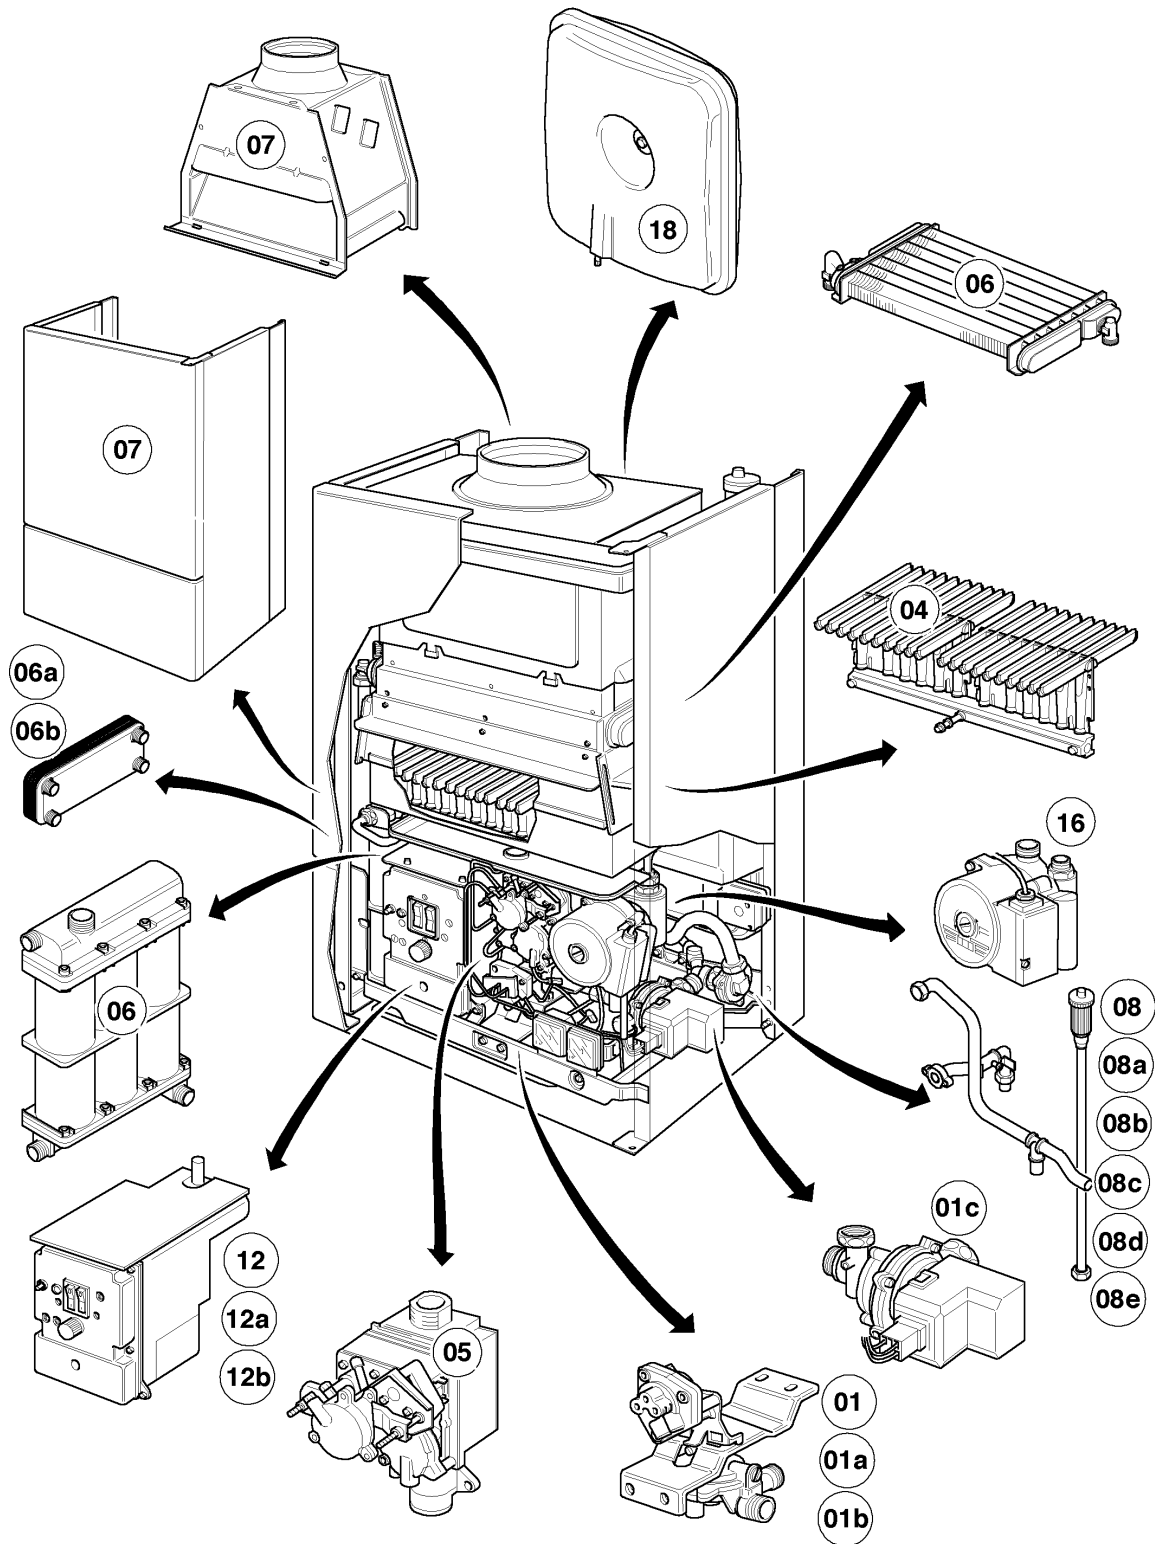

VC/VCW/VCM (camara abierta)

VCW 240 XE

Resumen de grupos

02 - 00 - 020 .04

VC/VCW/VCM (camara abierta)

VCW 240 XE

Resumen de grupos

Pos.	Grupo
01	Conmutador de agua (hasta 12/89)
01a	Conmutador de agua (01/90-04/95)
01b	Conmutador de agua (desde 05/95)
01c	Válvula de tres vías
04	Quemador
05	Grupo regulador de gas
06	Intercambiador de calor
06a	Intercambiador de calor (a.c.s.)
07	Revestimiento
08	Componentes idraulicos
08a	Componentes idraulicos (Tubo agua)
08b	Placa de conexión
08c	Componentes idraulicos (Valvula gas)
12	Caja
12a	Sensor de tiro
16	Bomba
18	Vaso de expansión

VC/VCW/VCM (camara abierta)

VCW 240 XE

01 - Conmutador de agua (hasta 12/89)

Pos.	Número de artículo	Descripción	Nota
36	150008	Tornillo	Este artículo ha sido eliminado.
37	280715	Arandela	
38	0020107698	Muelle	
39	213515	Palanca	Este artículo ha sido eliminado.
40	-	-	véase número de la pos. 39
41	191420	Arandela	Este artículo ha sido eliminado.
42	118947	Tornillo	
43	154132	Soporte	
44	0020107728	Grapa	
45	-	-	véase grupo 08
46	981155	Anillo de cierre, (10 p.)	
47	235727	Tornillo	
48	0020107692	Tornillo, (10 p.)	
49	0020107716	Tornillo, (10 p.)	
50	090034	Arandela	Este artículo ha sido eliminado.
51	0020107703	Soporte	con pieza 48
52	-	-	no para estos aparatos
53	-	-	no para estos aparatos