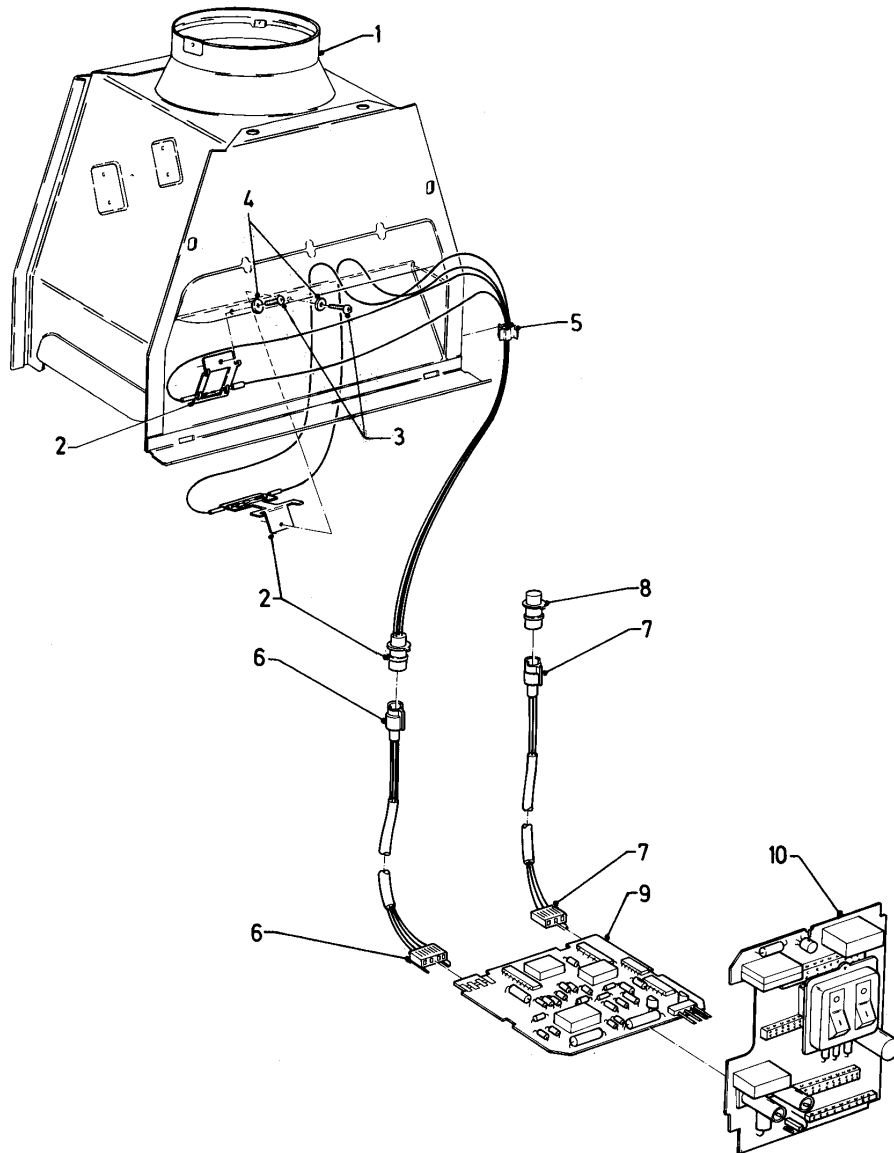

VC/VCW/VCM (camara abierta)

VCW 240 XE

01 - Conmutador de agua (hasta 12/89)

Pos.	Número de artículo	Descripción	Nota
36	150008	Tornillo	Este artículo ha sido eliminado.
37	280715	Arandela	
38	0020107698	Muelle	
39	213515	Palanca	Este artículo ha sido eliminado.
40	-	-	véase número de la pos. 39
41	191420	Arandela	Este artículo ha sido eliminado.
42	118947	Tornillo	
43	154132	Soporte	
44	0020107728	Grapa	
45	-	-	véase grupo 08
46	981155	Anillo de cierre, (10 p.)	
47	235727	Tornillo	
48	0020107692	Tornillo, (10 p.)	
49	0020107716	Tornillo, (10 p.)	
50	090034	Arandela	Este artículo ha sido eliminado.
51	0020107703	Soporte	con pieza 48
52	-	-	no para estos aparatos
53	-	-	no para estos aparatos

VC/VCW/VCM (camara abierta)

VCW 240 XE

01a - Conmutador de agua (01/90-04/95)

Pos.	Número de artículo	Descripción	Nota
35	-	-	véase número de la pos. 34
36	191420	Arandela	Este artículo ha sido eliminado.
37	118947	Tornillo	
38	154132	Soporte	
39	0020107728	Grapa	
40	-	-	véase grupo 08
41	981155	Anillo de cierre, (10 p.)	
42	235727	Tornillo	
43	0020107703	Soporte	con pieza 23

VC/VCW/VCM (camara abierta)

VCW 240 XE

12 - Caja

Pos.	Número de artículo	Descripción	Nota
62	250790	Enchufe	no figura
63	252957	Regulador electrónico	

VC/VCW/VCM (camara abierta)

VCW 240 XE

12a - Sensor de tiro