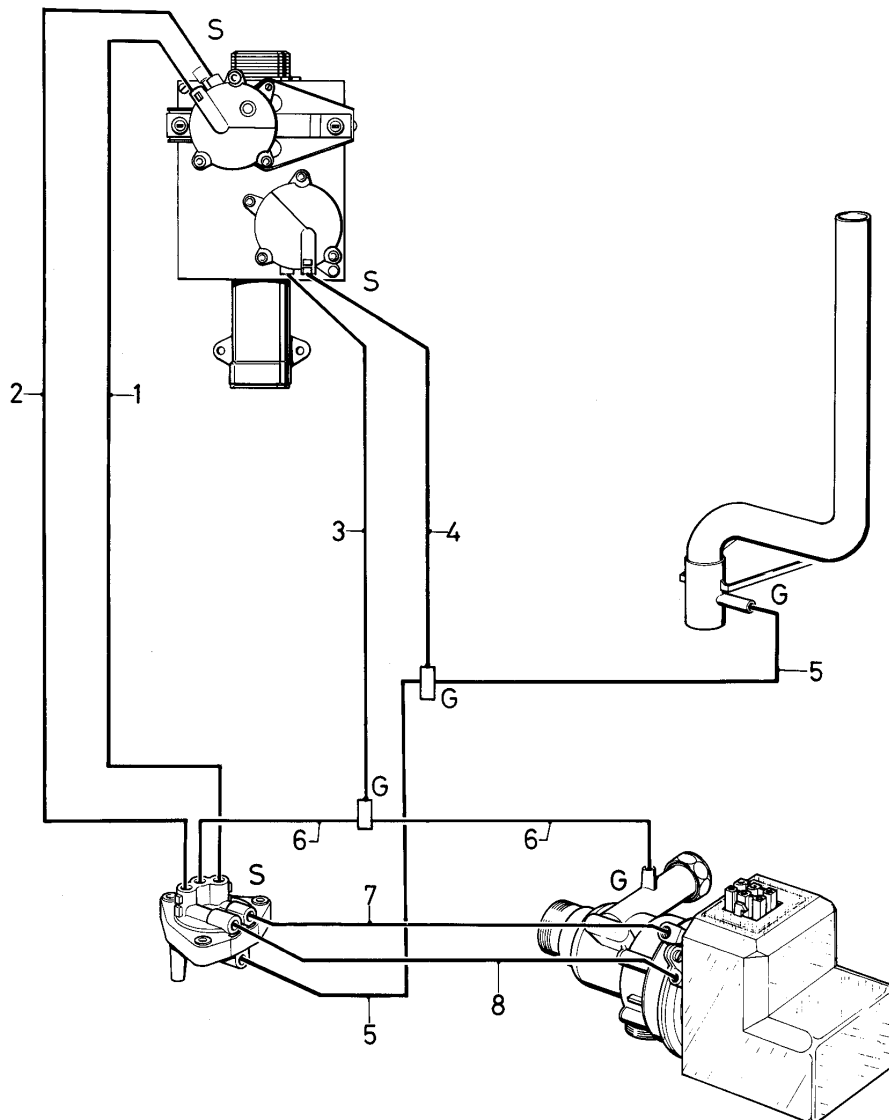

VC/VCW/VCM (camara abierta)

VCW 240 XE

08a - Componentes idraulicos (Tubo agua)

G= Gewindeanschluß
S= Steckanschluß

02 - 08 - 023

VC/VCW/VCM (camara abierta)

VCW 240 XE

08a - Componentes idraulicos (Tubo agua)

Pos.	Número de artículo	Descripción	Nota
01	088902	Tubo de agua	
02	088904	Tubo de agua	
03	088906	Tubo de agua	
04	088912	Tubo de agua	
05	084263	Tubo de agua	
06	084266	Tubo de agua	
07	088940	Tubo de agua	
08	088939	Tubo de agua