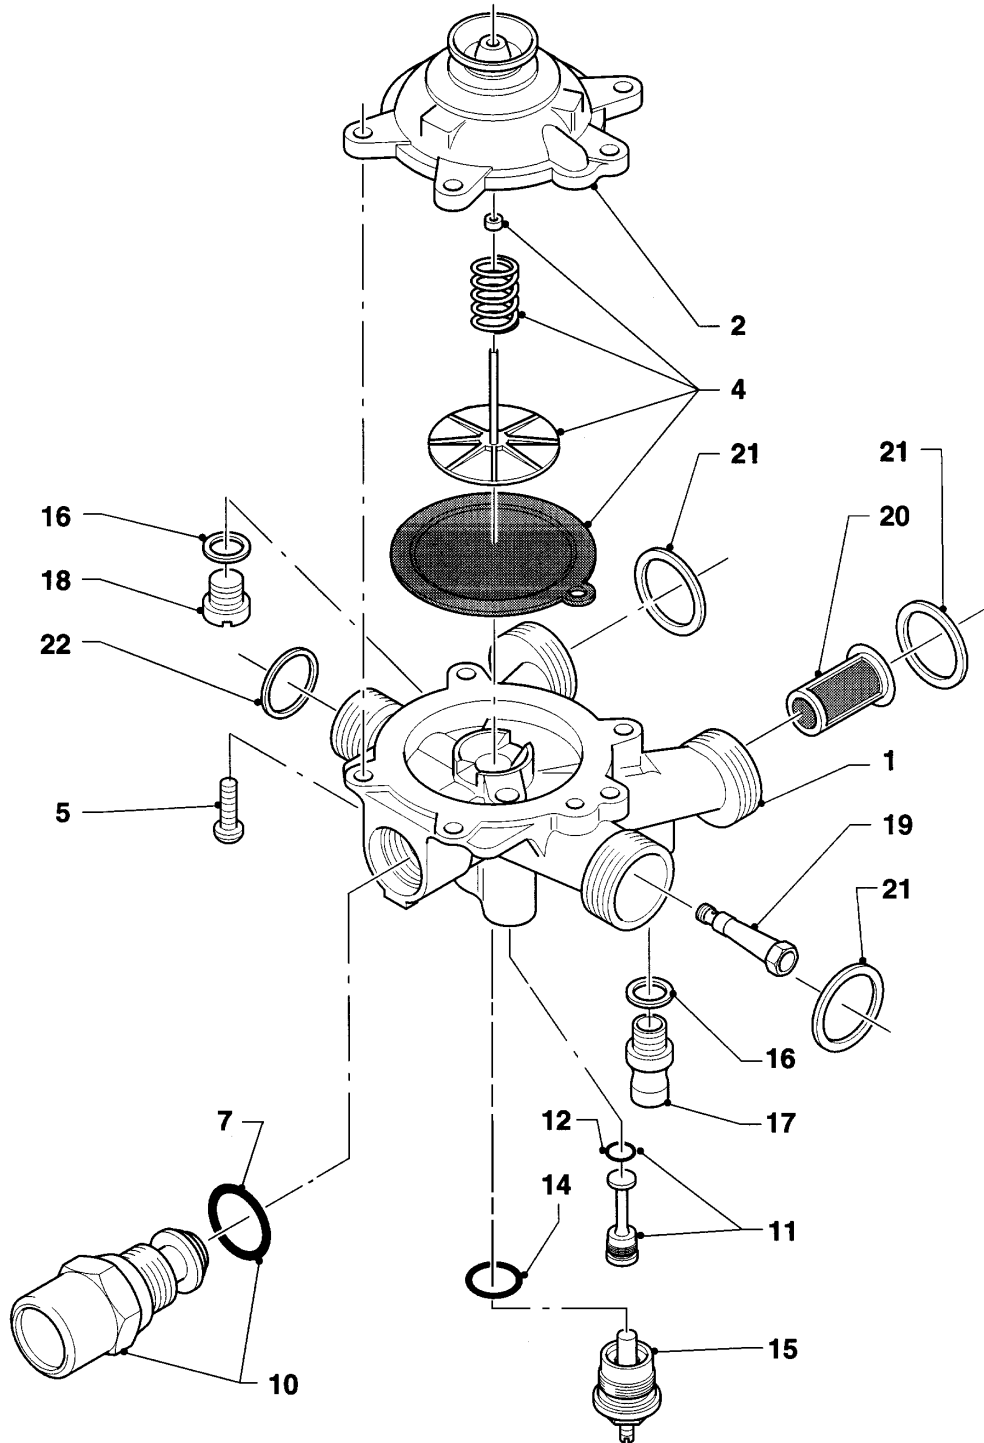

VC/VCW/VCM (camara abierta)

VCW 240 XE

01b - Conmutador de agua (desde 05/95)

02-01-007

VC/VCW/VCM (camara abierta)

VCW 240 XE

01b - Conmutador de agua (desde 05/95)

Pos.	Número de artículo	Descripción	Nota
01	011294	Conmutador de agua	con piezas 02, 04, 05, 07, 10 - 12, 14, 15 - 22
02	013061	Conmutador de agua, parte superior	
02	012162	Prensa-estopa, (5 p.)	no figura
04	010360	Membrana	con pieza 05
05	118959	Tornillo	
07	981175	Anillo de cierre, (10 p.)	
10	014616	Válvula	
11	109918	Tapón	
12	982484	Anillo de cierre	
14	981163	Anillo de cierre, (10 p.)	
15	012688	Válvula regulador	con pieza 14
16	981159	Junta, (10 p.)	
17	0020107722	Válvula de cierre	
18	010050	Tornillo	
19	012854	Válvula venturi	D=2,10 mm
20	0020028121	Filtro de agua	
21	981141	Junta, (10 p.)	
22	981143	Junta, (10 p.)