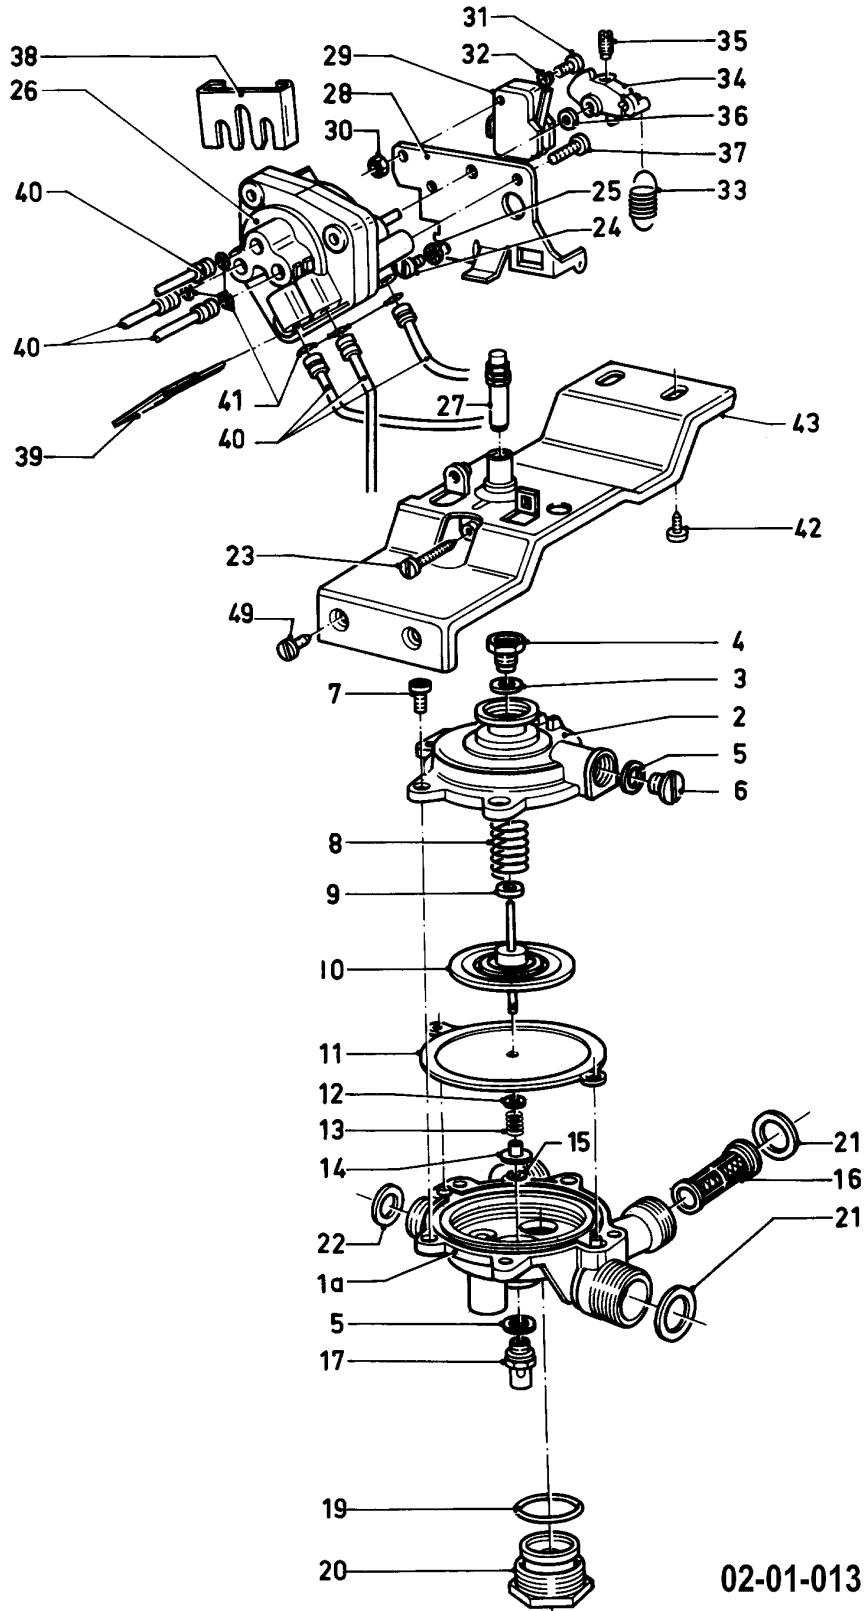

VC/VCW/VCM (camara abierta)

VCW 240 XE

01a - Conmutador de agua (01/90-04/95)

02-01-013

VC/VCW/VCM (camara abierta)

VCW 240 XE

01a - Conmutador de agua (01/90-04/95)

Pos.	Número de artículo	Descripción	Nota
01	-	-	no se suministra más, véase ejecución a partir de 05/95
02	013014	Conmutador de agua, parte superior	con piezas 03, 04
03	981147	Junta, (10 p.)	
04	012156	Prensa-estopa	
05	981147	Junta, (10 p.)	
06	010050	Tornillo	
07	010003	Tornillo membrana	
08	010009	Resorte	
09	191367	Arandela	
10	0020107738	Disco	
11	0020107704	Membrana	
12	088617	Juego de sujeción	
13	-	-	véase número de la pos. 12
14	-	-	véase número de la pos. 12
15	-	-	véase número de la pos. 12
16	010053	Filtro de agua	
17	0020107722	Válvula de cierre	
19	982458	Anillo de cierre	Este artículo ha sido eliminado.
20	012654	Válvula regulador	con pieza 19
21	981140	Junta, 3/4 (10 p.)	
22	981150	Junta, (10 p.)	
23	0020107692	Tornillo, (10 p.)	
24	105797	Tornillo ISO 1207	
25	090034	Arandela	Este artículo ha sido eliminado.
26	012646	Servo-válvula	con piezas 28 - 32, 37
27	010727	Espiga	
28	-	-	no para estos aparatos
29	0020107782	Conmutador	
30	150014	Tuerca	Este artículo ha sido eliminado.
31	150008	Tornillo	Este artículo ha sido eliminado.
32	280715	Arandela	
33	0020107698	Muelle	
34	213515	Palanca	Este artículo ha sido eliminado.