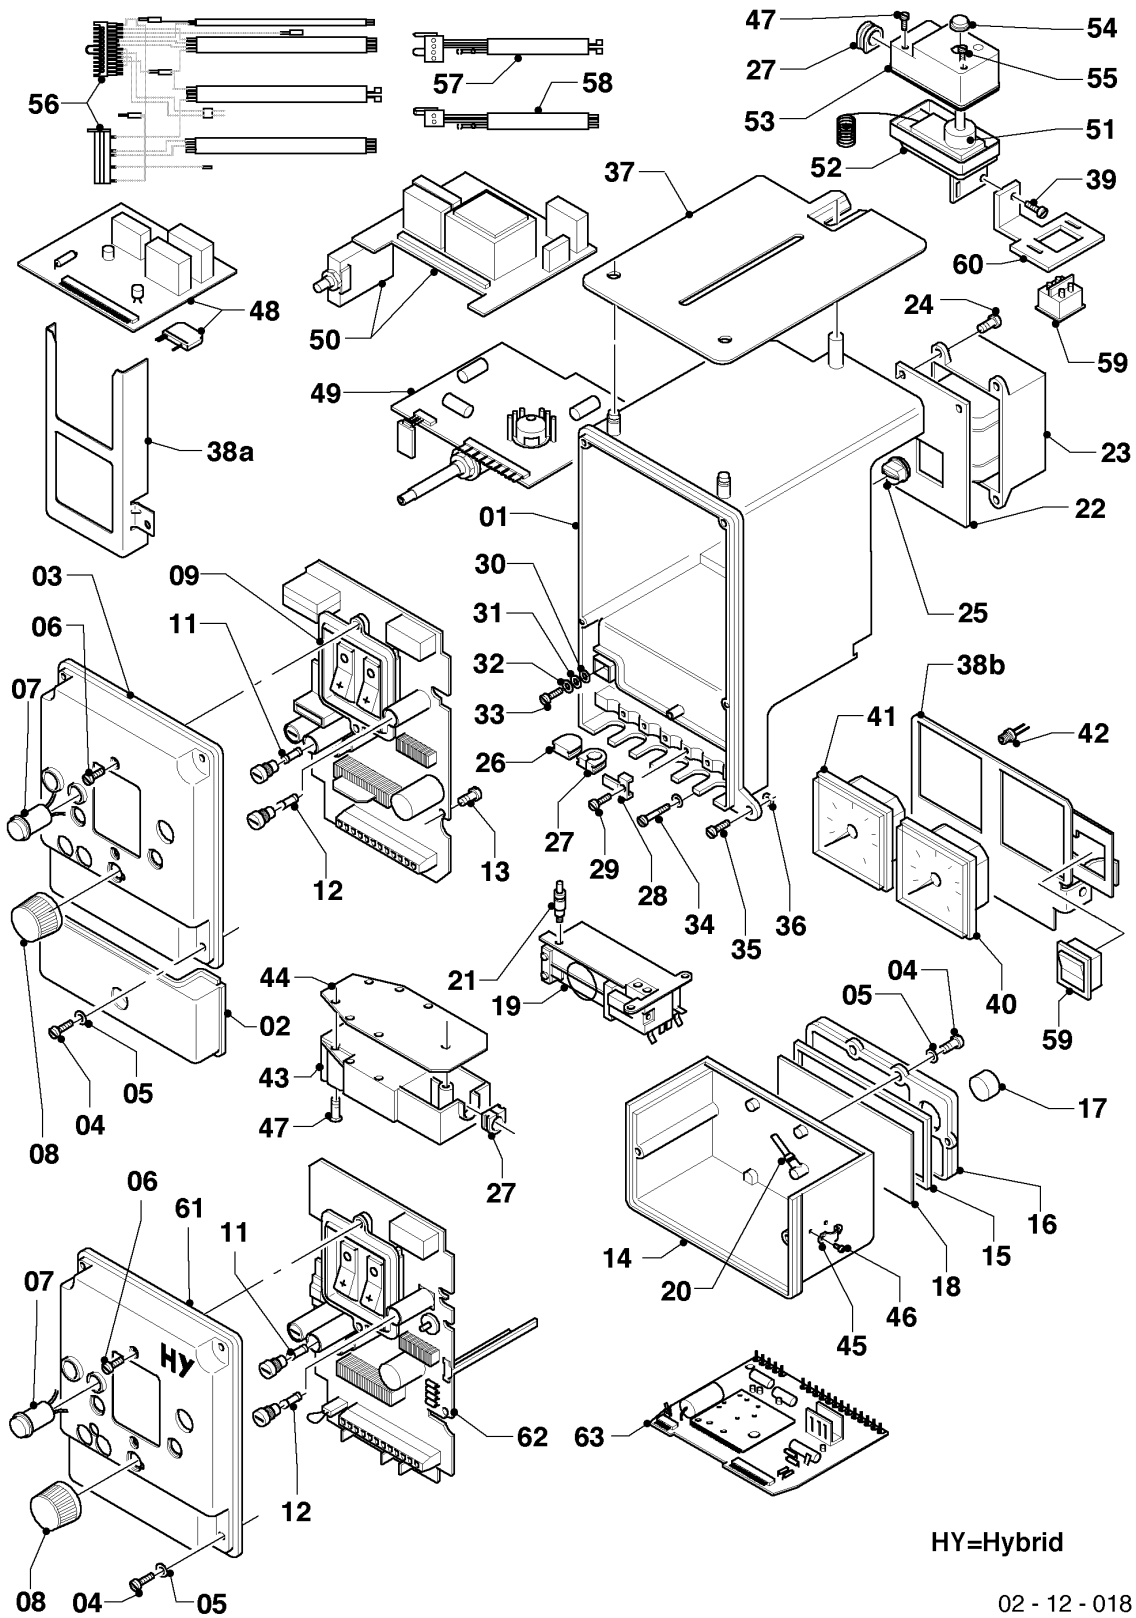

VC/VCW/VCM (camara abierta)

VCW 240 XE

12 - Caja

HY=Hybrid

02 - 12 - 018

VC/VCW/VCM (camara abierta)

VCW 240 XE

12 - Caja

Pos.	Número de artículo	Descripción	Nota
01	-	-	no se suministra por unidad
02	071775	Tapa	
03	-	-	no se suministra por unidad
04	105780	Tornillo	Este artículo ha sido eliminado.
05	090034	Arandela	Este artículo ha sido eliminado.
06	139211	Tornillo	Este artículo ha sido eliminado.
07	250626	Lámpara de control	
08	143967	Mando	
09	-	-	no para estos aparatos
11	0020067507	Fusible, 2,0 A T2H (10 p.)	2,0 AT
12	251960	Fusible 0,16 AT (10 p.)	0,16 AT
13	492147	Tornillo	
13	280217	Grapa	no figura Este artículo ha sido eliminado.
14	071788	Tapa	con piezas 04, 05 Este artículo ha sido eliminado.
15	-	-	véase número de la pos. 14
16	-	-	véase número de la pos. 14
17	-	-	véase número de la pos. 14
18	-	-	véase número de la pos. 14
19	160108	Bomba de membrana	con pieza 21
20	080368	Tubo flexible	
21	137286	Tapón	
22	210654	Aislante	Este artículo ha sido eliminado.
23	287412	Transformador	
24	235740	Tornillo ISO 7049	
25	201835	Paso del cable	Este artículo ha sido eliminado.
26	201848	Paso del cable	
27	201849	Paso del cable	
28	188627	Abrazadera	
29	140012	Tornillo	
30	120020	Protector de contacto	Este artículo ha sido eliminado.
31	105814	Tornillo	Este artículo ha sido eliminado.
32	-	-	véase número de la pos. 31
33	-	-	véase número de la pos. 31