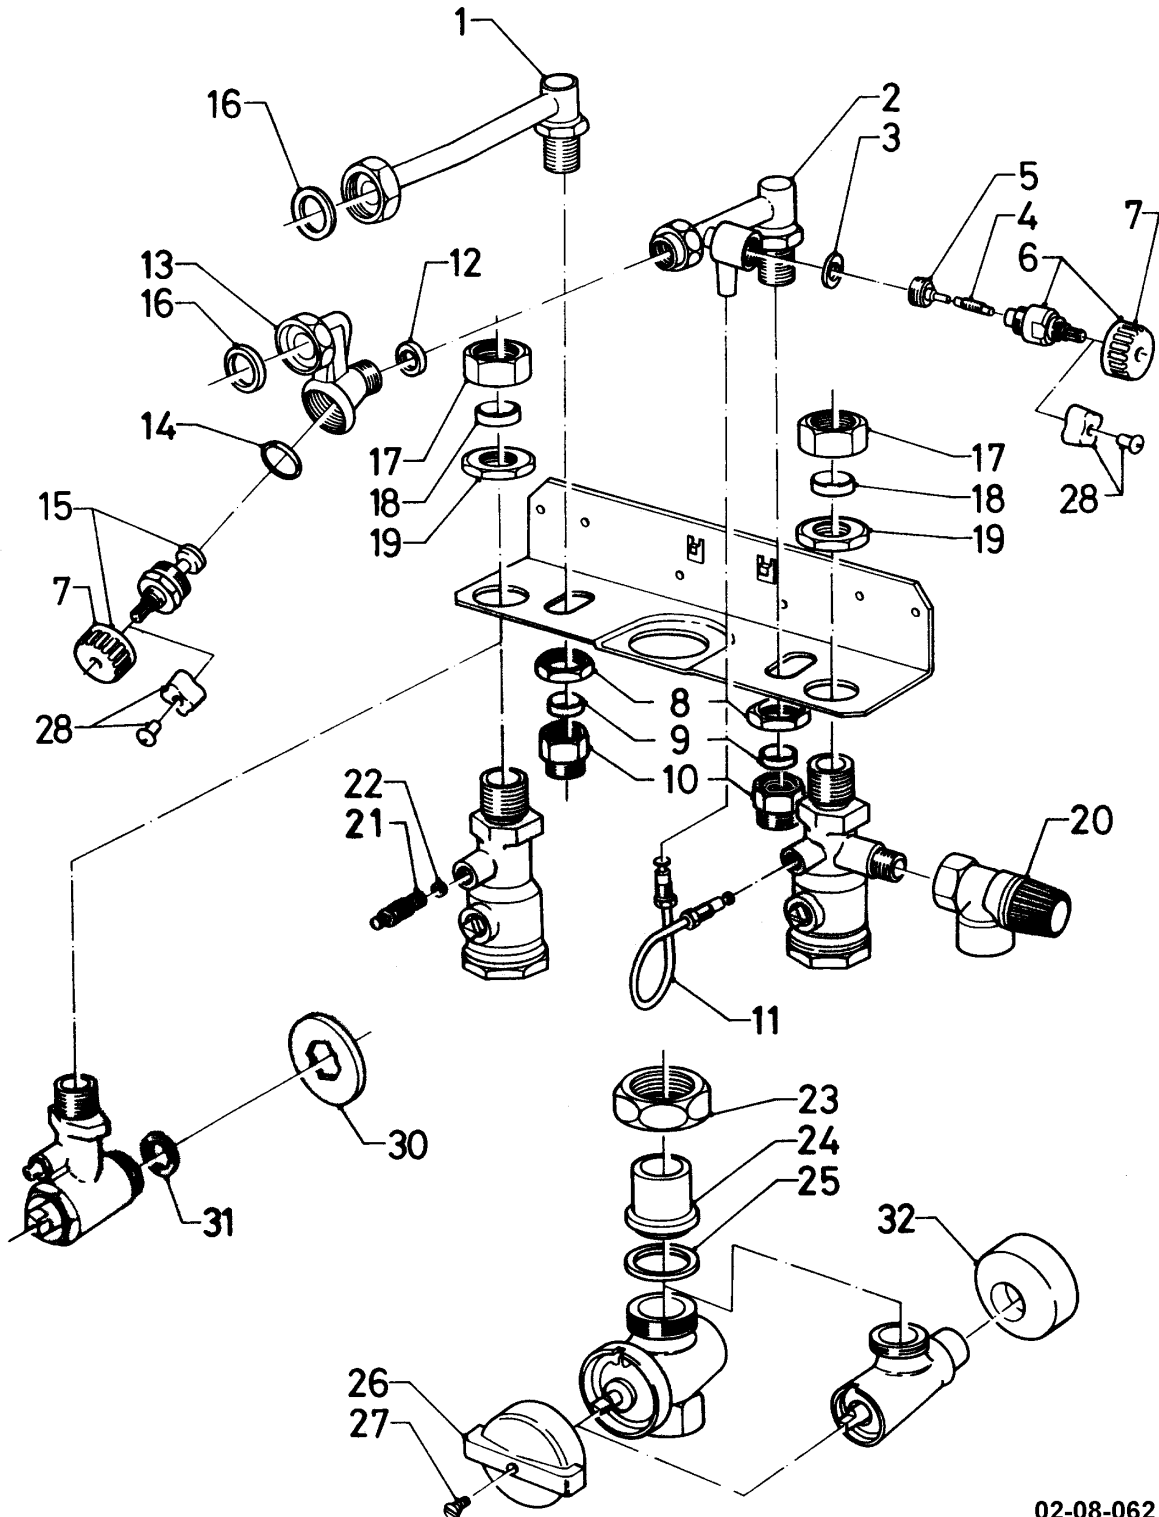

VC/VCW/VCM (camara abierta)

VCW 240 XE

08a - Componentes idraulicos (Tubo agua)

G= Gewindeanschluß
S= Steckanschluß

02 - 08 - 023

VC/VCW/VCM (camara abierta)

VCW 240 XE

08a - Componentes idraulicos (Tubo agua)

VC/VCW/VCM (camara abierta)

VCW 240 XE

08b - Placa de conexión

02-08-062

VC/VCW/VCM (camara abierta)

VCW 240 XE

08b - Placa de conexión

Pos.	Número de artículo	Descripción	Nota
01	081145	Conexión de agua caliente	D=16 mm Este artículo ha sido eliminado.
01	081144	Conexión de agua caliente	D=15 mm
02	0020107772	Conexión agua fría	D=16 mm, con piezas 03 - 06
02	080963	Conexión agua fría	D=15 mm, con piezas 03 - 06 Este artículo ha sido eliminado.
03	980156	Junta	
04	104177	Resorte	
05	012622	Válvula de cierre	
06	0020107753	Válvula de cierre	
07	143981	Mando	
08	080537	Tuerca	
09	980464	Junta	D=16 mm Este artículo ha sido eliminado.
09	980410	Junta	D=15 mm
10	111216	Tuerca	D=16 mm Este artículo ha sido eliminado.
10	111328	Tuerca	D=15 mm
11	081380	Tubo de conexión	
12	981161	Junta, (10 p.)	
13	0020107747	Válvula de cierre	con piezas 14, 15
14	981605	Junta	
15	950057	Parte superior de la válvula	
16	981141	Junta, (10 p.)	
17	080177	Tuerca	
18	080184	Anillo de compresión 20mm	
19	114838	Tuerca	
20	190721	Válvula de seguridad	
21	140015	Purgador	con pieza 22
22	981166	Anillo de cierre, (10 p.)	
23	-	-	no se suministra por unidad
24	-	-	no se suministra por unidad
25	980270	Junta	3/4-valvula de gas
25	980271	Junta	1-valvula de gas Este artículo ha sido eliminado.