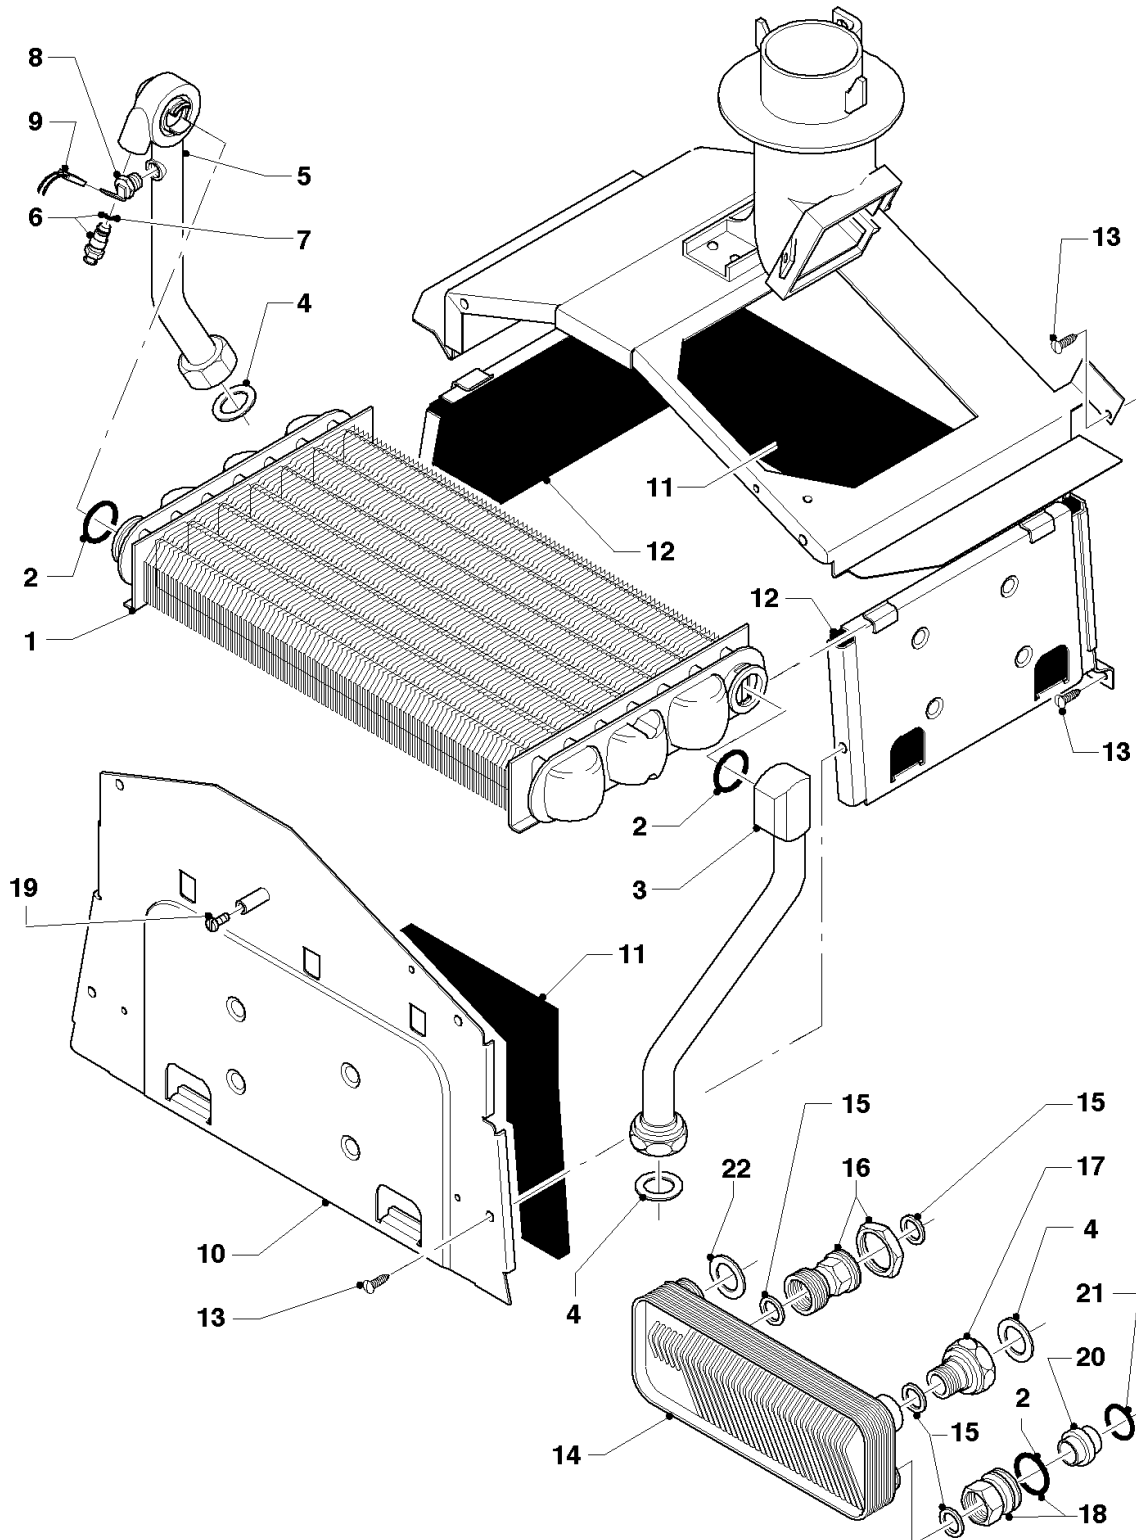

VC/VCW/VCM (turbo)

VCM 242 E

06 - Intercambiador de calor

02 - 06 - 005 - 03

VC/VCW/VCM (turbo)

VCM 242 E

06 - Intercambiador de calor

Pos.	Número de artículo	Descripción	Nota
01	064951	Intercambiador de calor	VCM 242 E, con pieza 02
02	981170	Anillo de cierre, (10 p.)	
03	089084	Tubo de conexión	VCM 242 E, con pieza 02
04	981140	Junta, 3/4 (10 p.)	
05	089054	Tubo de conexión	VCM 242 E, con piezas 02, 06
06	140015	Purgador	
07	981166	Anillo de cierre, (10 p.)	
08	252805	Sonda NTC	
09	256018	Conjunto cables	
10	070266	Pared frontal	VCM 242 E
11	075871	Aislante	VCM 242 E Este artículo ha sido eliminado.
12	075870	Aislante	Este artículo ha sido eliminado.
13	0020107695	Tornillo, (10 p.)	
14	064950	Intercambiador a.c.s.	con piezas 04, 15-18
15	981150	Junta, (10 p.)	
16	087965	Pieza de conexión	Este artículo ha sido eliminado.
17	087968	Pieza de conexión	Este artículo ha sido eliminado.
18	087967	Pieza de conexión	Este artículo ha sido eliminado.
19	0020107743	Tornillo	
20	-	-	no para estos aparatos
21	-	-	no para estos aparatos
22	981157	Junta, (10 p.)