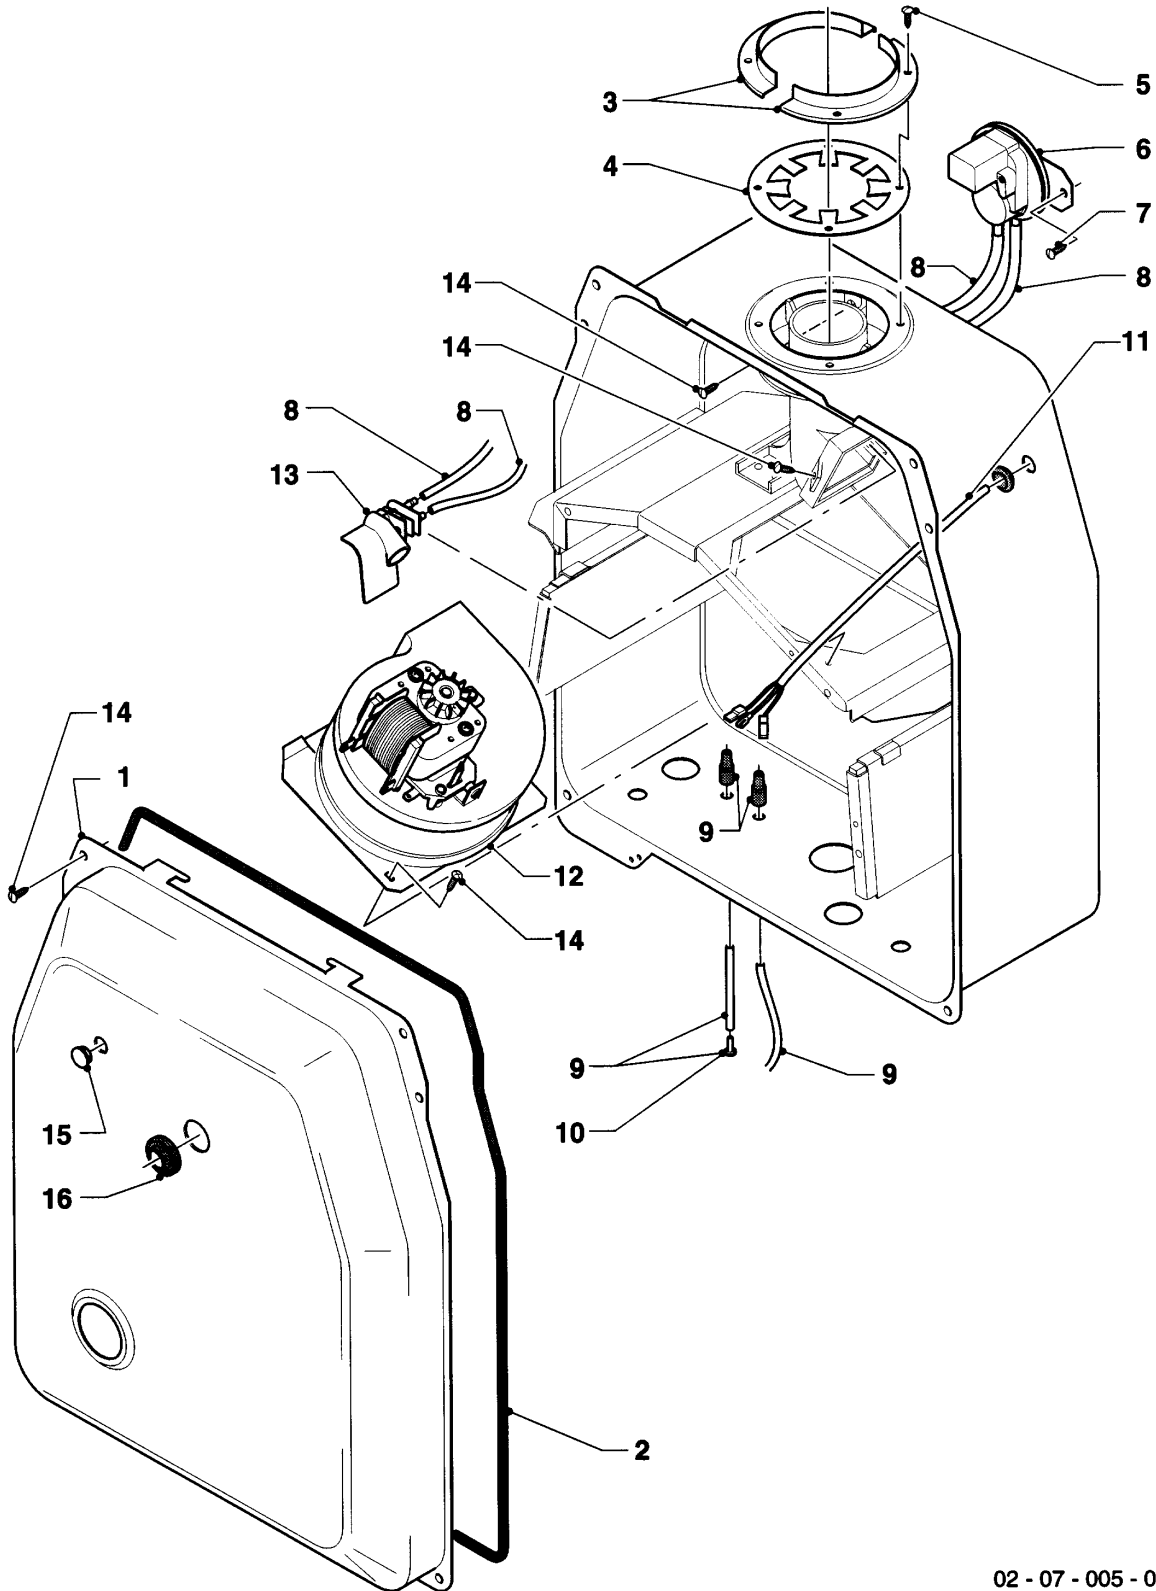

VC/VCW/VCM (turbo)

VCM 242 E

07b - Camara de combustión

02 - 07 - 005 - 02

VC/VCW/VCM (turbo)

VCM 242 E

07b - Camara de combustión

Pos.	Número de artículo	Descripción	Nota
01	071799	Tapa	con piezas 02,15,16
02	0020107751	Junta	
03	292208	Anillo	
04	194137	Anillo de reducción (F1)	VCM 242 E
05	500046	Tornillo	
06	050557	Presostato	
07	235753	Tornillo autorr. (ST 6,3x 9,5) DIN 7981	
08	080389	Tubo flexible	Este artículo ha sido eliminado.
09	133627	Toma de medición, con manguera y tapón	
10	139420	Tapón	
11	256018	Conjunto cables	
12	190162	Ventilador	Este artículo ha sido eliminado.
13	133631	Toma de medición	VCM 242 E Este artículo ha sido eliminado.
14	0020107695	Tornillo, (10 p.)	
15	204063	Tapa	
16	0020085467	Junta