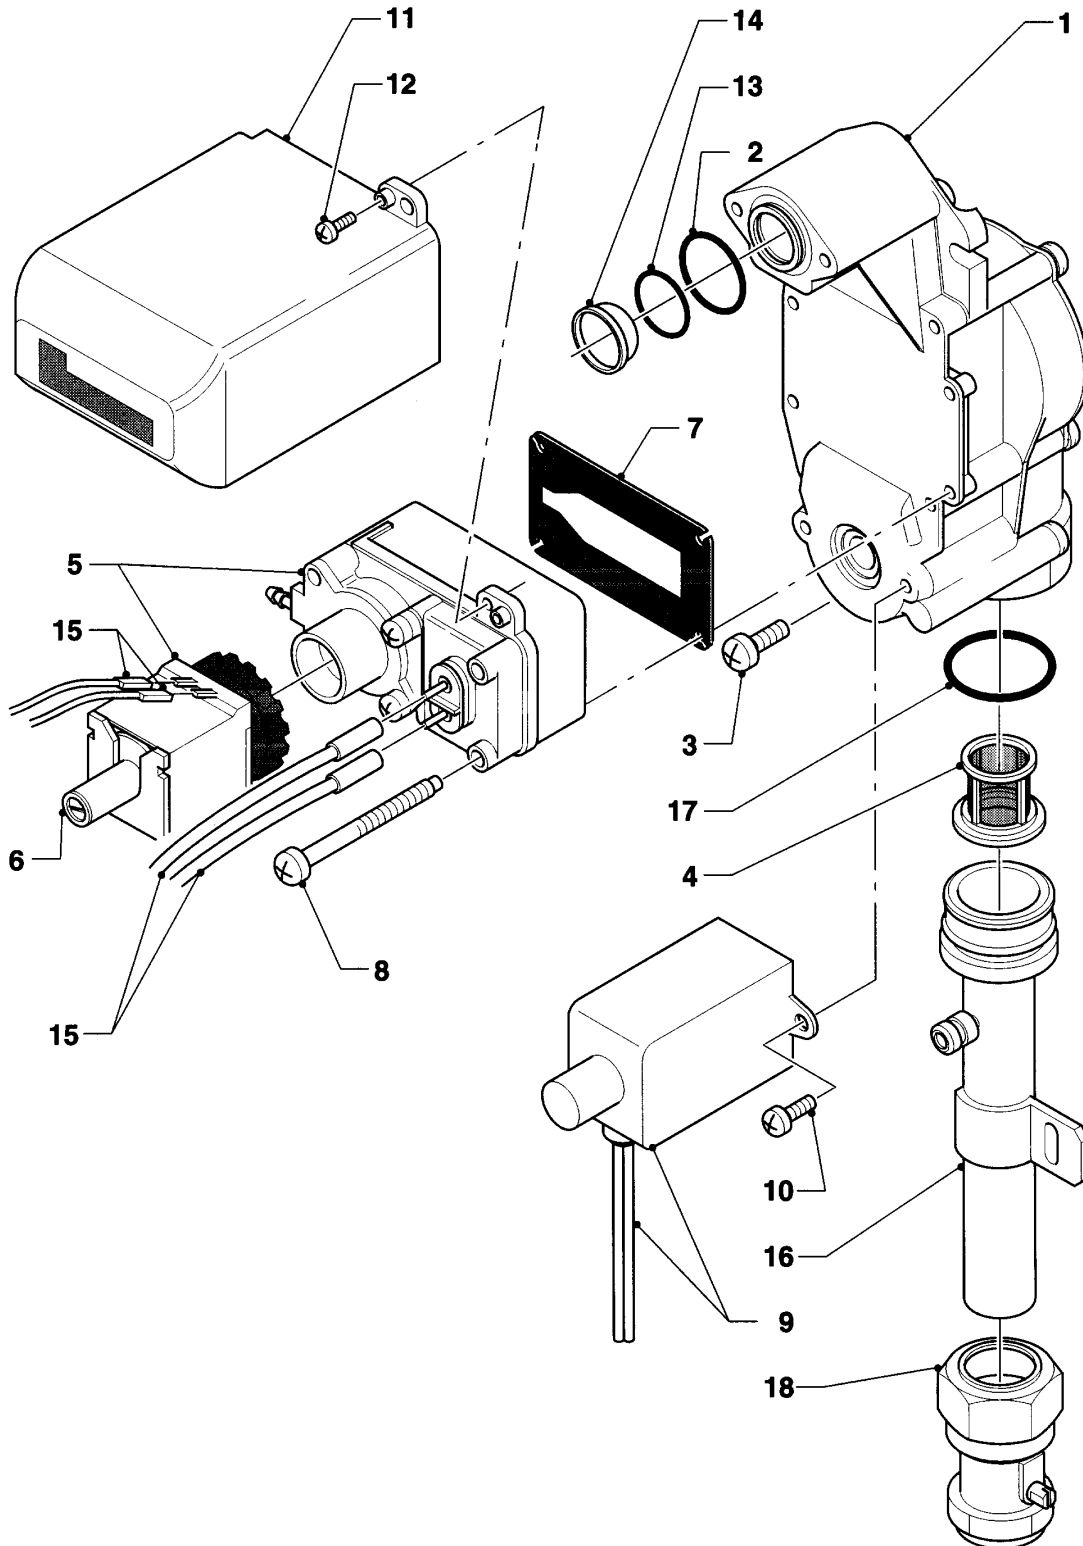

VC/VCW/VCM (turbo)

VCM 242 E

05 - Grupo regulador de gas

02 - 05 - 003

VC/VCW/VCM (turbo)

VCM 242 E

05 - Grupo regulador de gas

Pos.	Número de artículo	Descripción	Nota
01	053210	Bloque regulador de gases	H, con piezas 02 - 12, 17
01	053211	Bloque regulador de gases	B, con piezas 02 - 12, 17
02	982446	Junta	
03	118942	Tornillo	Este artículo ha sido eliminado.
04	108901	Filtro	
05	050222	Servo-regulador de presión	H, con pieza 07
05	050223	Servo-regulador de presión	B, con pieza 07
06	170363	Electro-imán	H
06	170364	Electro-imán	B
07	980951	Junta	
08	118943	Tornillo	
09	170365	Electro-imán	
10	118883	Tornillo	
11	204102	Capó	
12	118945	Tornillo	Este artículo ha sido eliminado.
13	982314	Anillo de cierre	B
14	049610	Pre-tobera 2 x 3,10	VCM 242 E, B
15	256018	Conjunto cables	
16	082602	Conexión de gas	con pieza 17
17	982310	Anillo de cierre	
18	-	-	no para estos aparatos