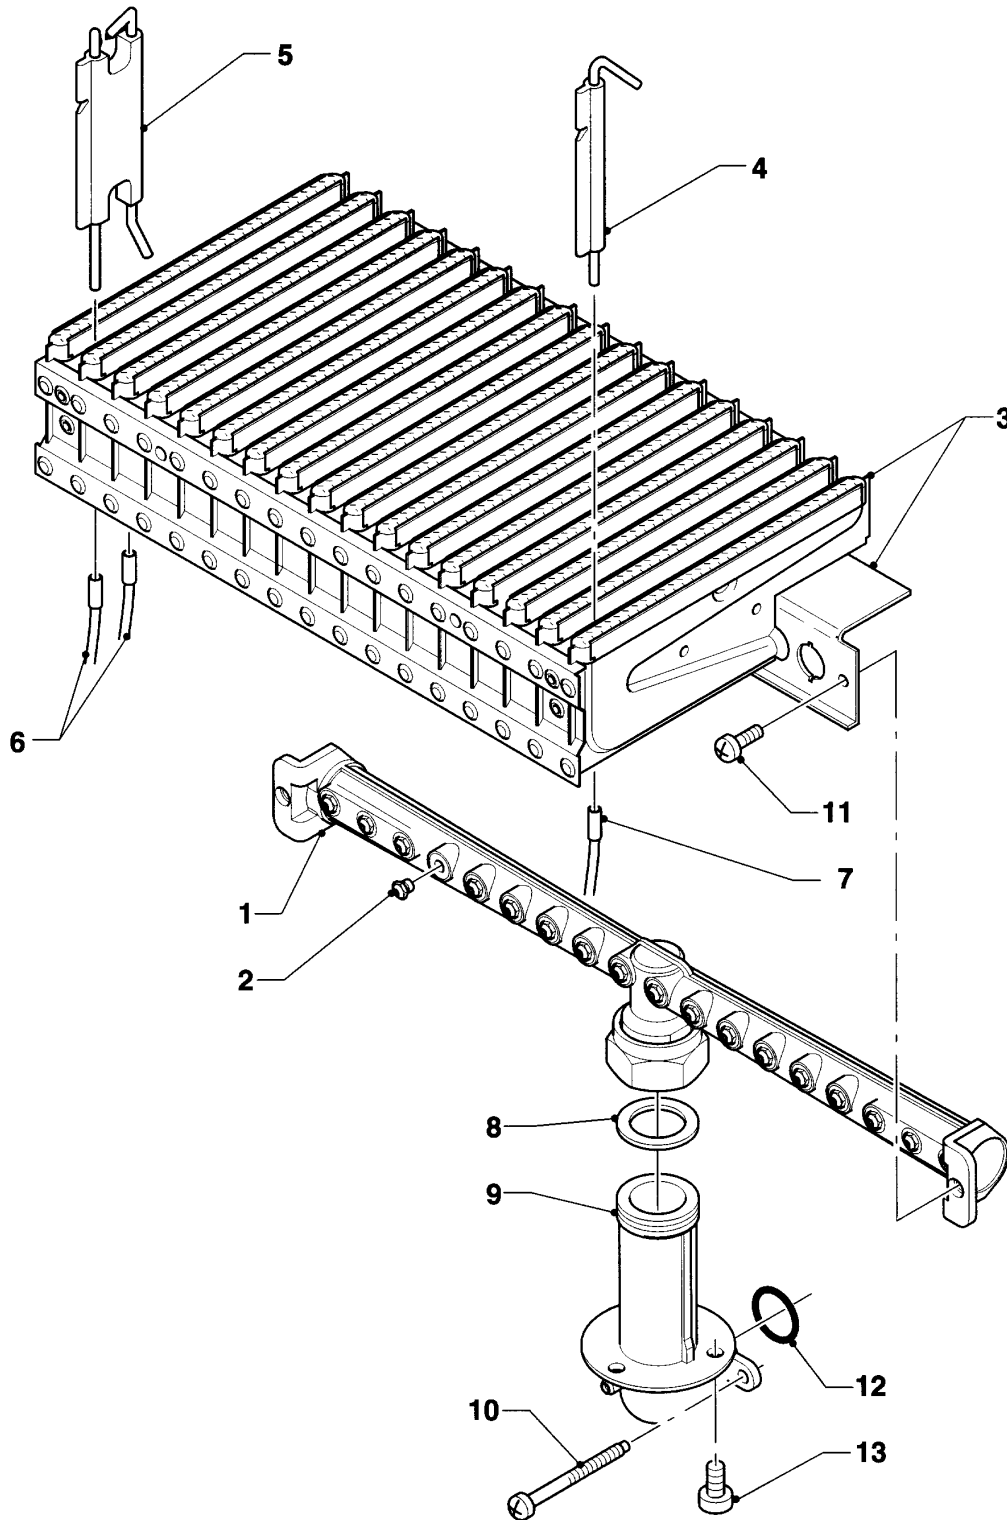

VC/VCW/VCM (turbo)

VCM 242 E

04 - Quemador

02 - 04 - 004

VC/VCW/VCM (turbo)

VCM 242 E

04 - Quemador

Pos.	Número de artículo	Descripción	Nota
01	126568	Tubo de distribución, quemador	VCM 242 E, H,B Este artículo ha sido eliminado.
02	0020228101	Inyector (10)	H, D=1,20 mm
02	0020228100	Inyector (10)	B
03	041960	Grupo quemadores	VCM 242 E, H,B
04	090563	Bujía	Este artículo ha sido eliminado.
05	090562	Electrodo de encendido doble	Este artículo ha sido eliminado.
06	0020107741	Cable (encendido)	
07	256018	Conjunto cables	
08	981169	Junta, (10 p.)	
09	081641	Pieza de conexión	Este artículo ha sido eliminado.
10	118944	Tornillo	
11	118937	Tornillo cabeza alomada (M 5x12)	
12	982446	Junta	
13	118883	Tornillo