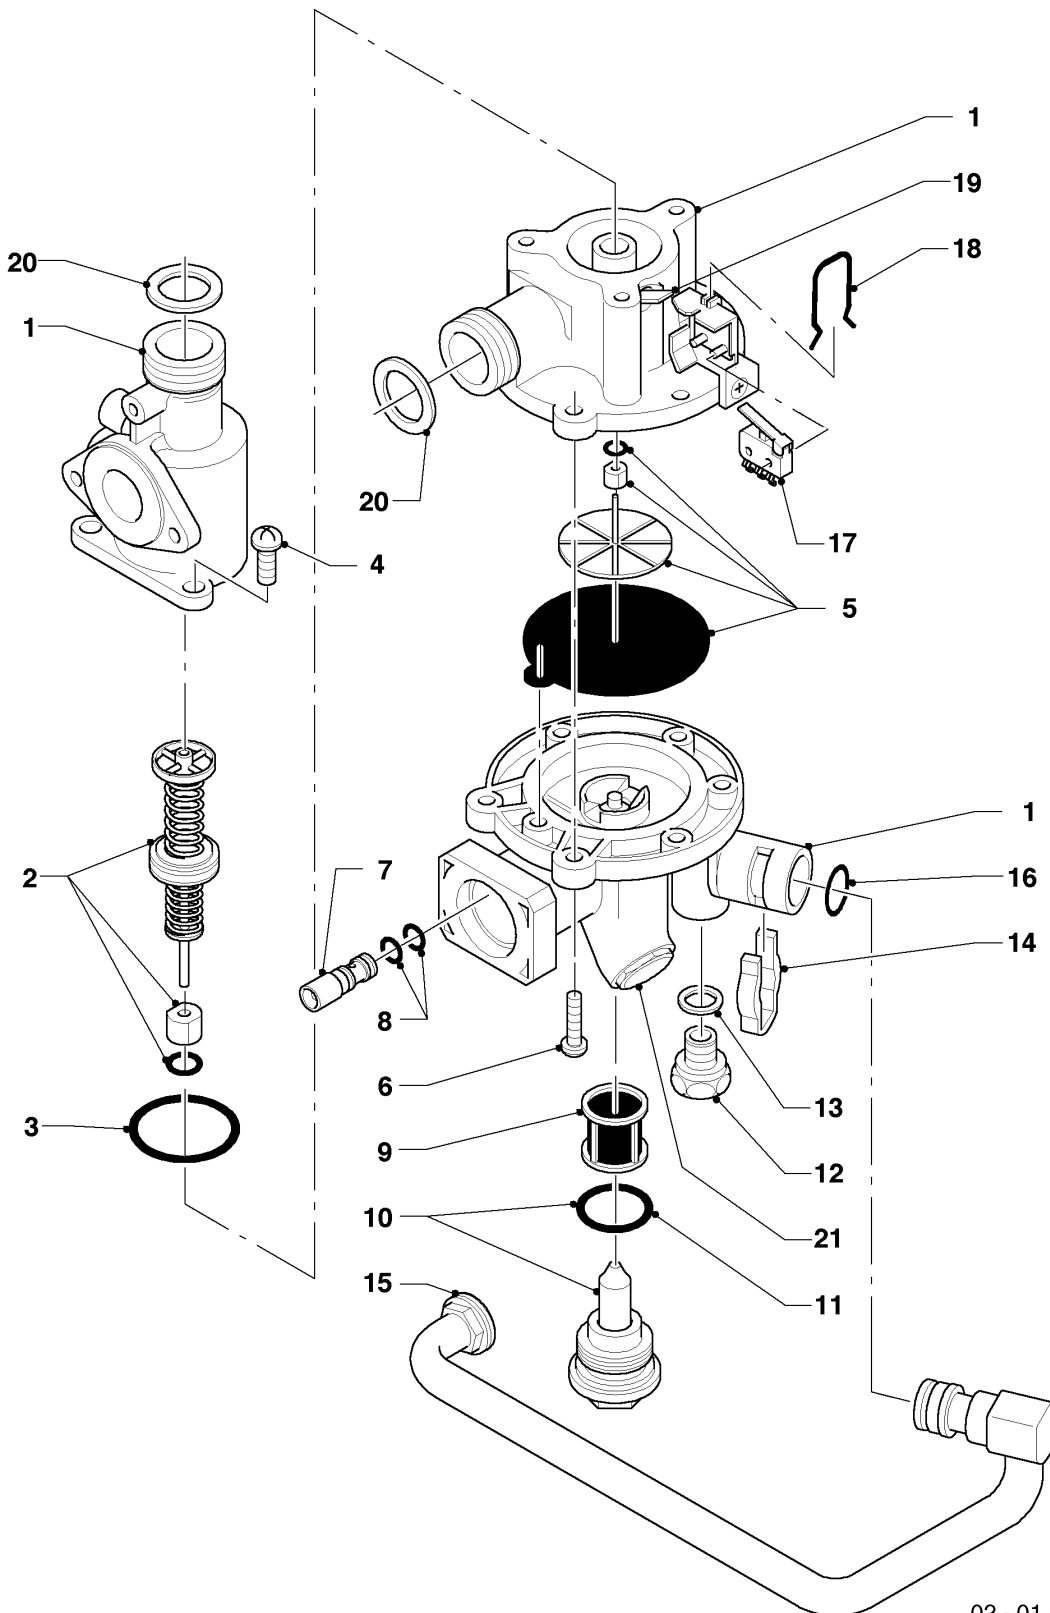

VC/VCW/VCM (turbo)

VCM 242 E

01 - Válvula de tres vías

02 - 01 - 003.01

VC/VCW/VCM (turbo)

VCM 242 E

01 - Válvula de tres vías

Pos.	Número de artículo	Descripción	Nota
01	011289	Conmutador de agua	con piezas 02-13, 17-20
02	020689	Válvula	con piezas 03,04
03	982329	Anillo de cierre	
04	118937	Tornillo cabeza alomada (M 5x12)	
05	010365	Membrana	con pieza 06
06	118946	Tornillo	
07	011913	Válvula venturi	con pieza 08
08	981166	Anillo de cierre, (10 p.)	
09	0020039717	Filtro de agua	
10	014635	Regulador de caudal de agua	
11	981158	Anillo de cierre, (10 p.)	
12	133937	Tornillo	Este artículo ha sido eliminado.
13	981898	Junta	
14	0020107708	Grapa	
15	093903	tubo de conexión	con pieza 16
16	981165	Anillo de cierre, (10 p.)	
17	126262	Microinterruptor	Este artículo ha sido eliminado.
18	0020107694	Grapa, (5 p.)	
19	0020107700	Palanca	
20	981152	Junta, (10 p.)	
21	014625	Válvula