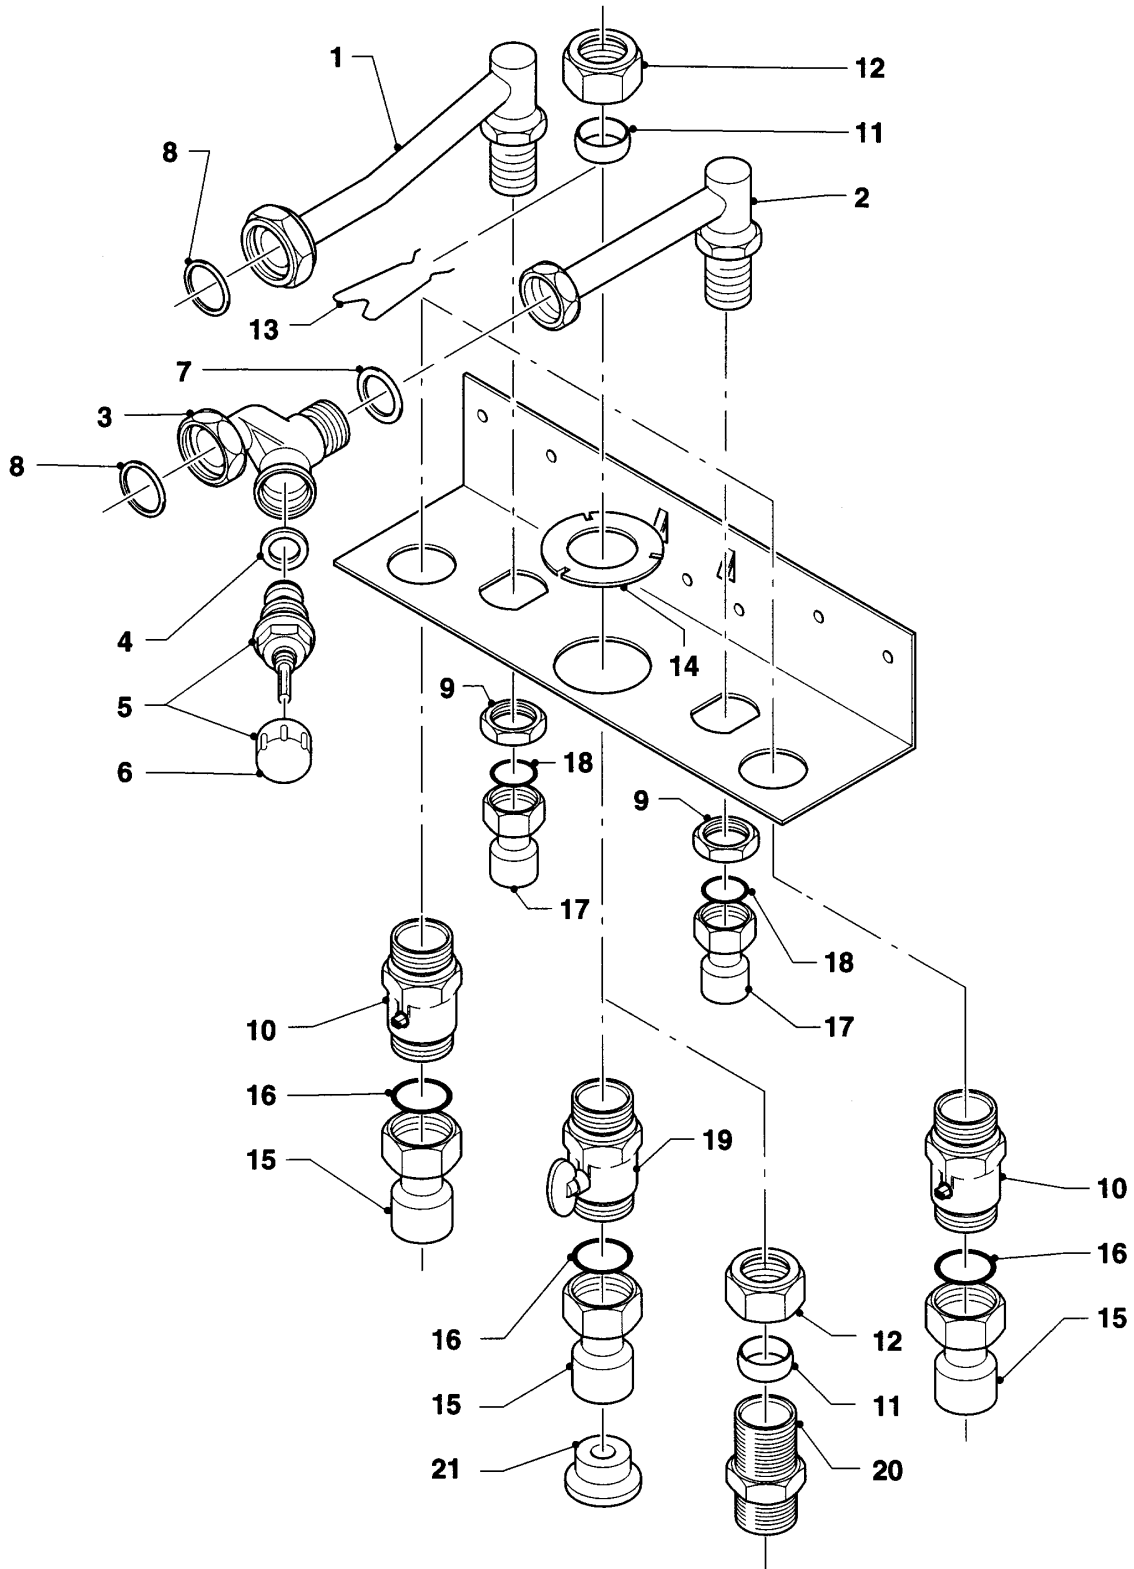

VC/VCW/VCM (turbo)

VCM 242 E

08b - Placa de conexión (Acc. 300830)

02 - 08 - 034

VC/VCW/VCM (turbo)

VCM 242 E

08b - Placa de conexión (Acc. 300830)

Pos.	Número de artículo	Descripción	Nota
01	081144	Conexión de agua caliente	
02	080945	Conexión agua fría	
03	0020107747	Válvula de cierre	con piezas 04-06
04	981605	Junta	
05	950057	Parte superior de la válvula	
06	143981	Mando	
07	981142	Junta, (10 p.)	
08	981141	Junta, (10 p.)	
09	080537	Tuerca	
10	135731	Grifo de conexión	
11	080184	Anillo de compresión 20mm	
12	080177	Tuerca	
13	0020107702	Grapa, (5 p.)	
14	-	-	no para estos aparatos
15	019083	Tubo	con pieza 16
16	981176	Anillo de cierre, (10 p.)	
17	019084	Tubo de conexión	con pieza 18
18	981165	Anillo de cierre, (10 p.)	
19	-	-	no para estos aparatos
20	082078	Racor doble	
21	-	-	no para estos aparatos