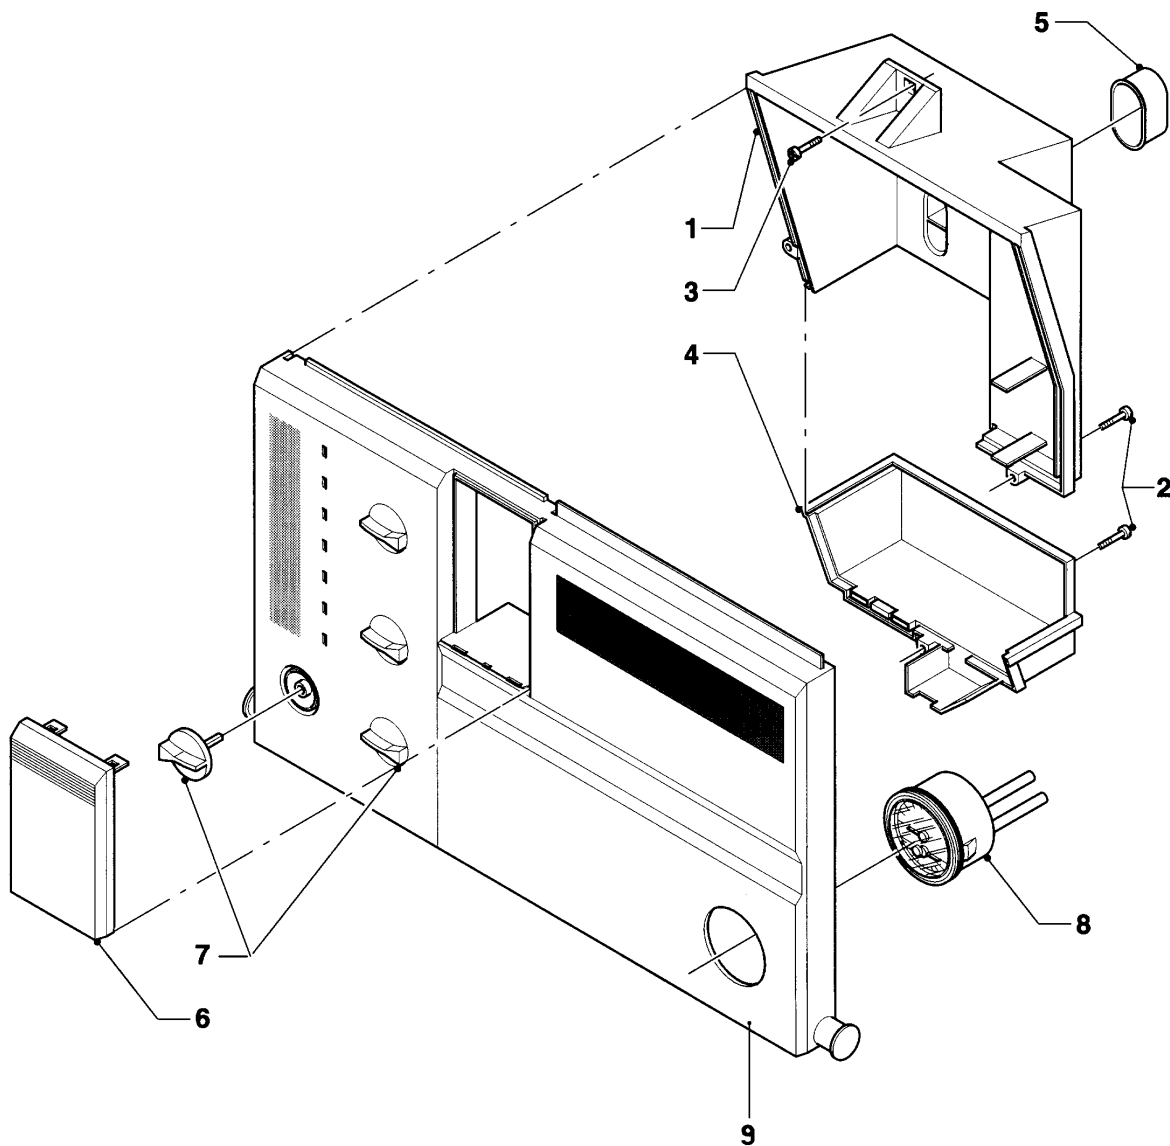

VC/VCW/VCM (turbo)

VCM 242 E

12 - Caja

02 -12 - 008

VC/VCW/VCM (turbo)

VCM 242 E

12 - Caja

Pos.	Número de artículo	Descripción	Nota
01	295106	Pared posterior	con piezas 02-03
02	139226	Tornillo	
03	235732	Tornillo autorroscante (ST 4,8x13)	
04	0020039711	Tapa	con pieza 02
05	210977	Salida	
06	209576	Tapa	
07	0020107718	Botón	
08	101558	Termo-hidrometro	Este artículo ha sido eliminado.
09	295147	Pared frontal	con pieza 07 Este artículo ha sido eliminado.