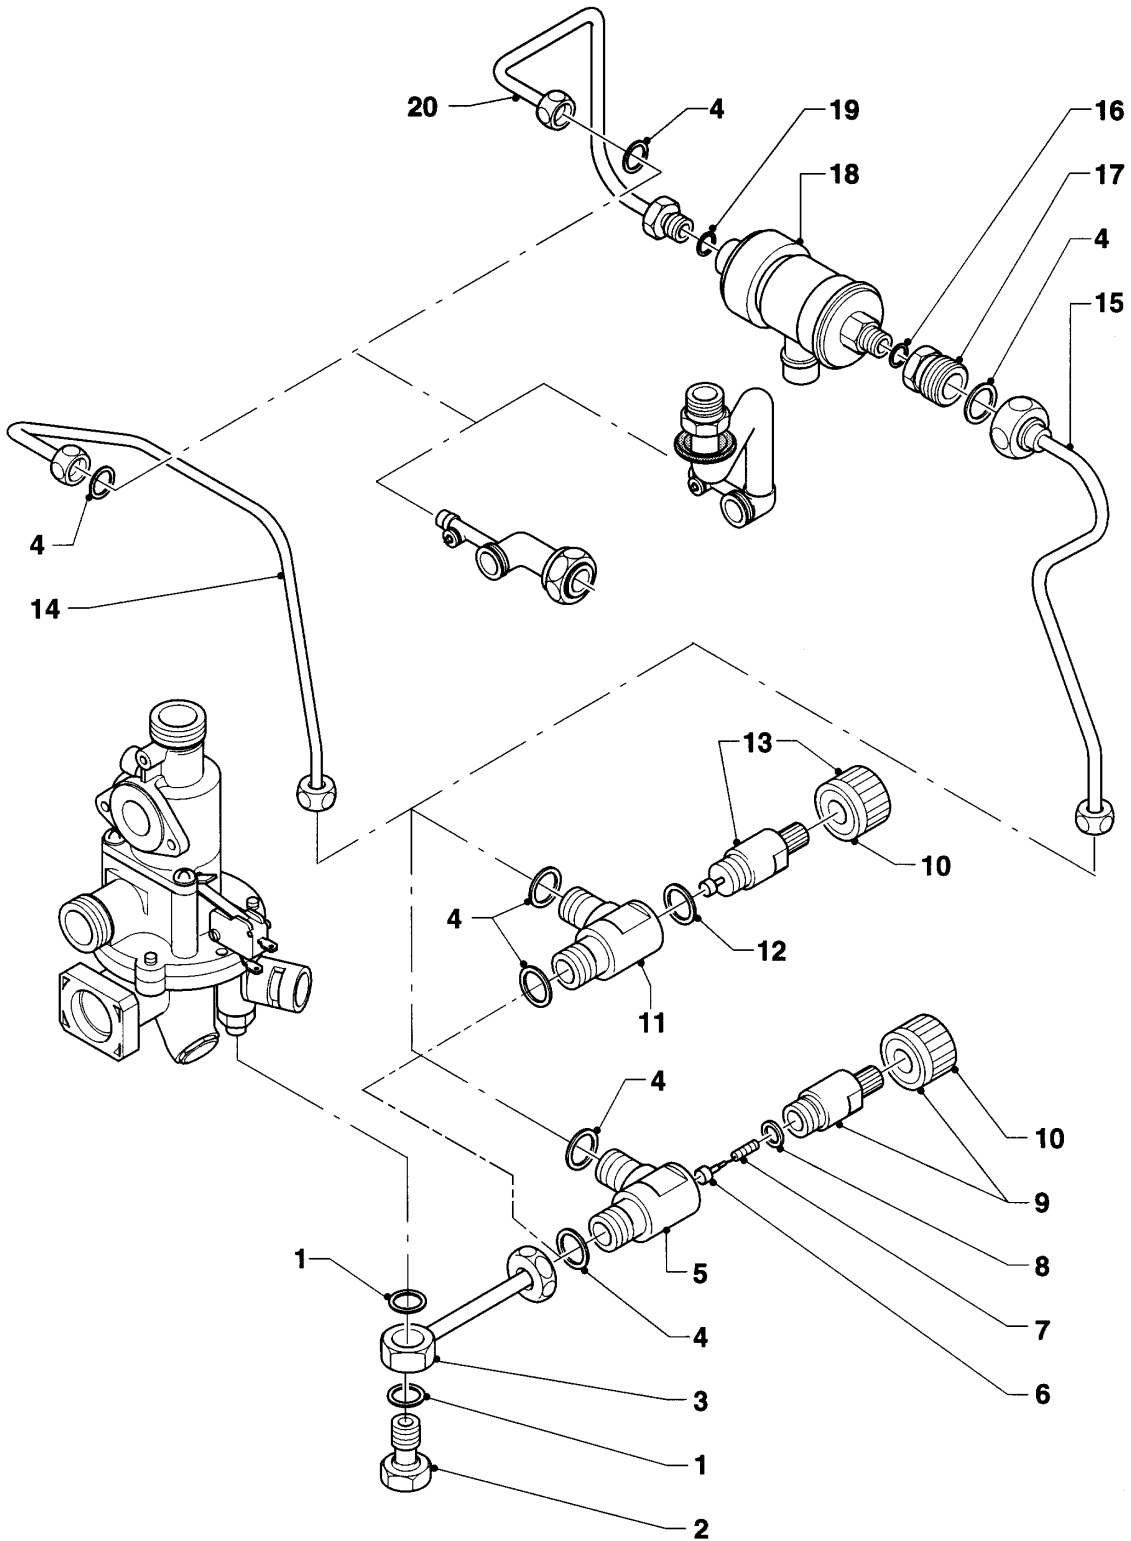

VC/VCW/VCM (turbo)

VCM 242 E

08a - Llave de carga

02 - 08 - 033

VC/VCW/VCM (turbo)

VCM 242 E

08a - Llave de carga

Pos.	Número de artículo	Descripción	Nota
01	982464	Anillo de cierre	
02	155614	Tornillo	
03	0020107723	Racor	
04	981146	Junta, (10 p.)	
05	082222	Mando de evacuación	con piezas 06-10 Este artículo ha sido eliminado.
06	012622	Válvula de cierre	
07	104177	Resorte	
08	980156	Junta	
09	0020107753	Válvula de cierre	
10	143981	Mando	
11	-	-	no para estos aparatos
12	-	-	no para estos aparatos
13	-	-	no para estos aparatos
14	089189	Tubo	
15	-	-	no para estos aparatos
16	-	-	no para estos aparatos
17	-	-	no para estos aparatos
18	-	-	no para estos aparatos
19	-	-	no para estos aparatos
20	-	-	no para estos aparatos