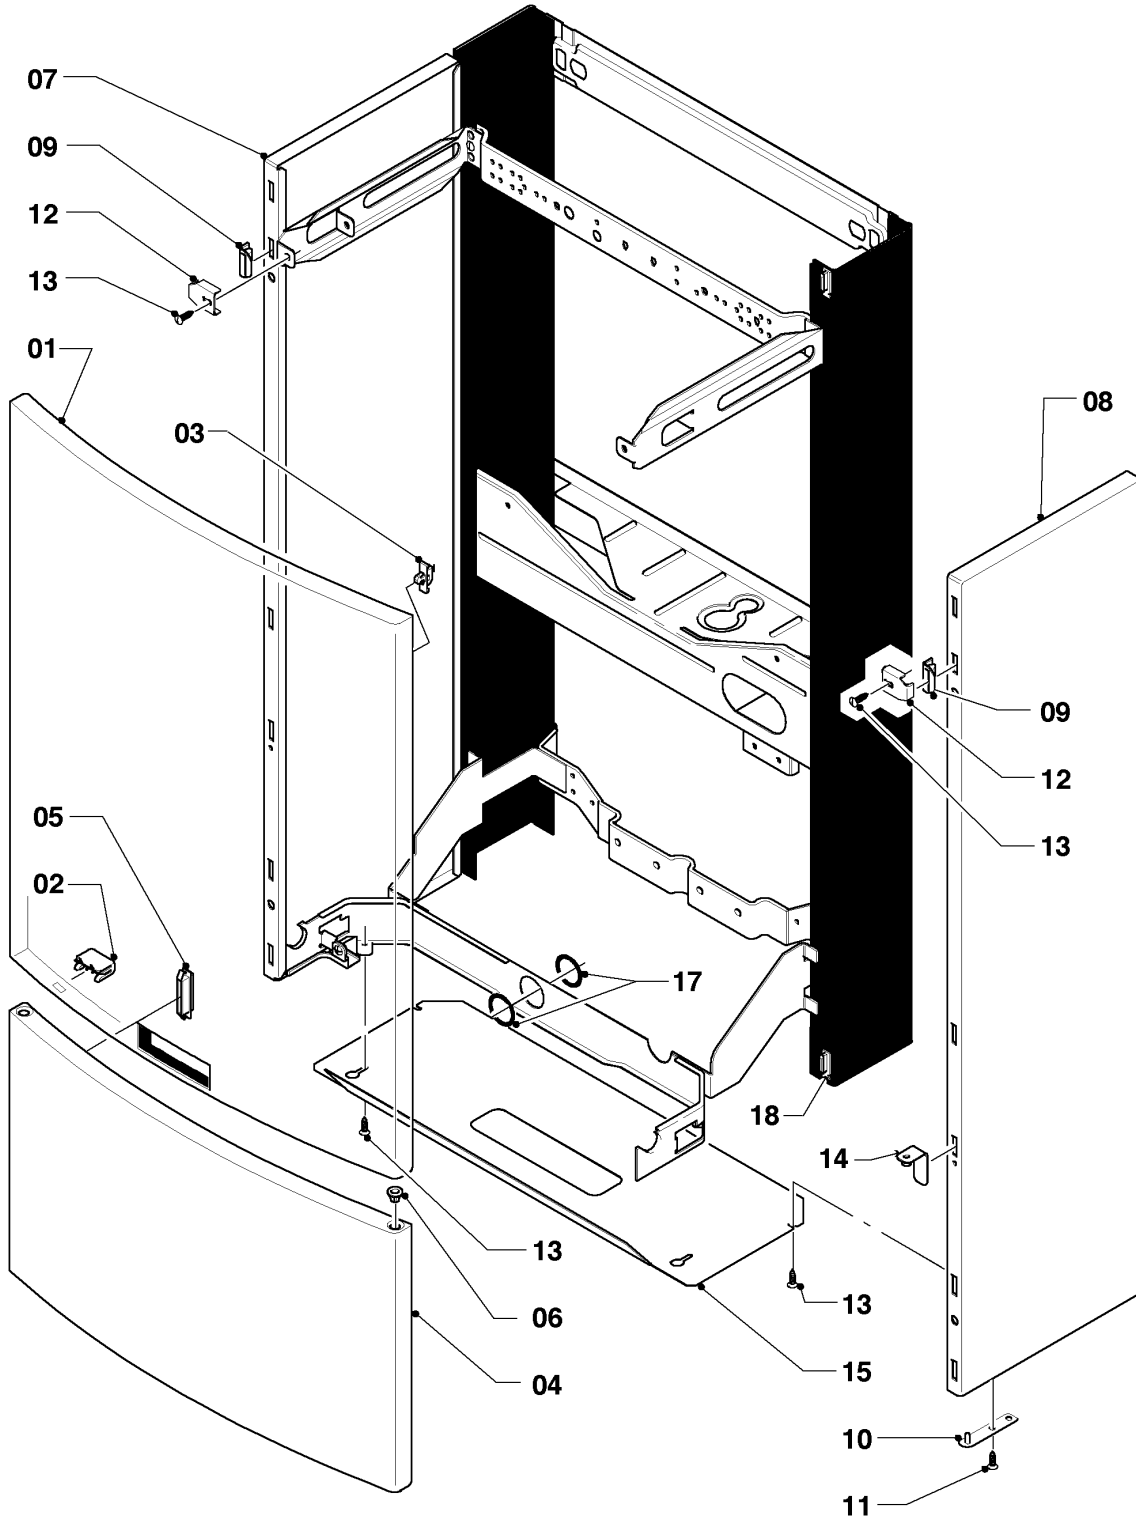

VC/VCW/VCM (turbo)

VCM 242 E

07a - Revestimiento

02 - 07 - 004 - 03

VC/VCW/VCM (turbo)

VCM 242 E

07a - Revestimiento

Pos.	Número de artículo	Descripción	Nota
01	078103	Tapa superior	con piezas 02,03
02	0020107731	Soporte	
03	0020107706	Gancho	
04	078104	Tapa inferior	con piezas 05,06
05	0020107744	Imán	
06	0020228104	Casquillo (10)	
07	079995	Parte lateral izquierda	con pieza 09 Este artículo ha sido eliminado.
08	079996	Parte lateral derecha	con piezas 09-11 Este artículo ha sido eliminado.
09	0020107734	Soporte	
10	088019	Bisagra	con pieza 11
11	500046	Tornillo	
12	086907	Soporte	
13	0020107695	Tornillo, (10 p.)	
14	0020107721	Bisagra	
15	071381	Tapadera	Este artículo ha sido eliminado.
16	0020133833	Tornillo, (10 p.)	
17	981756	Junta	
18	144306	Soporte