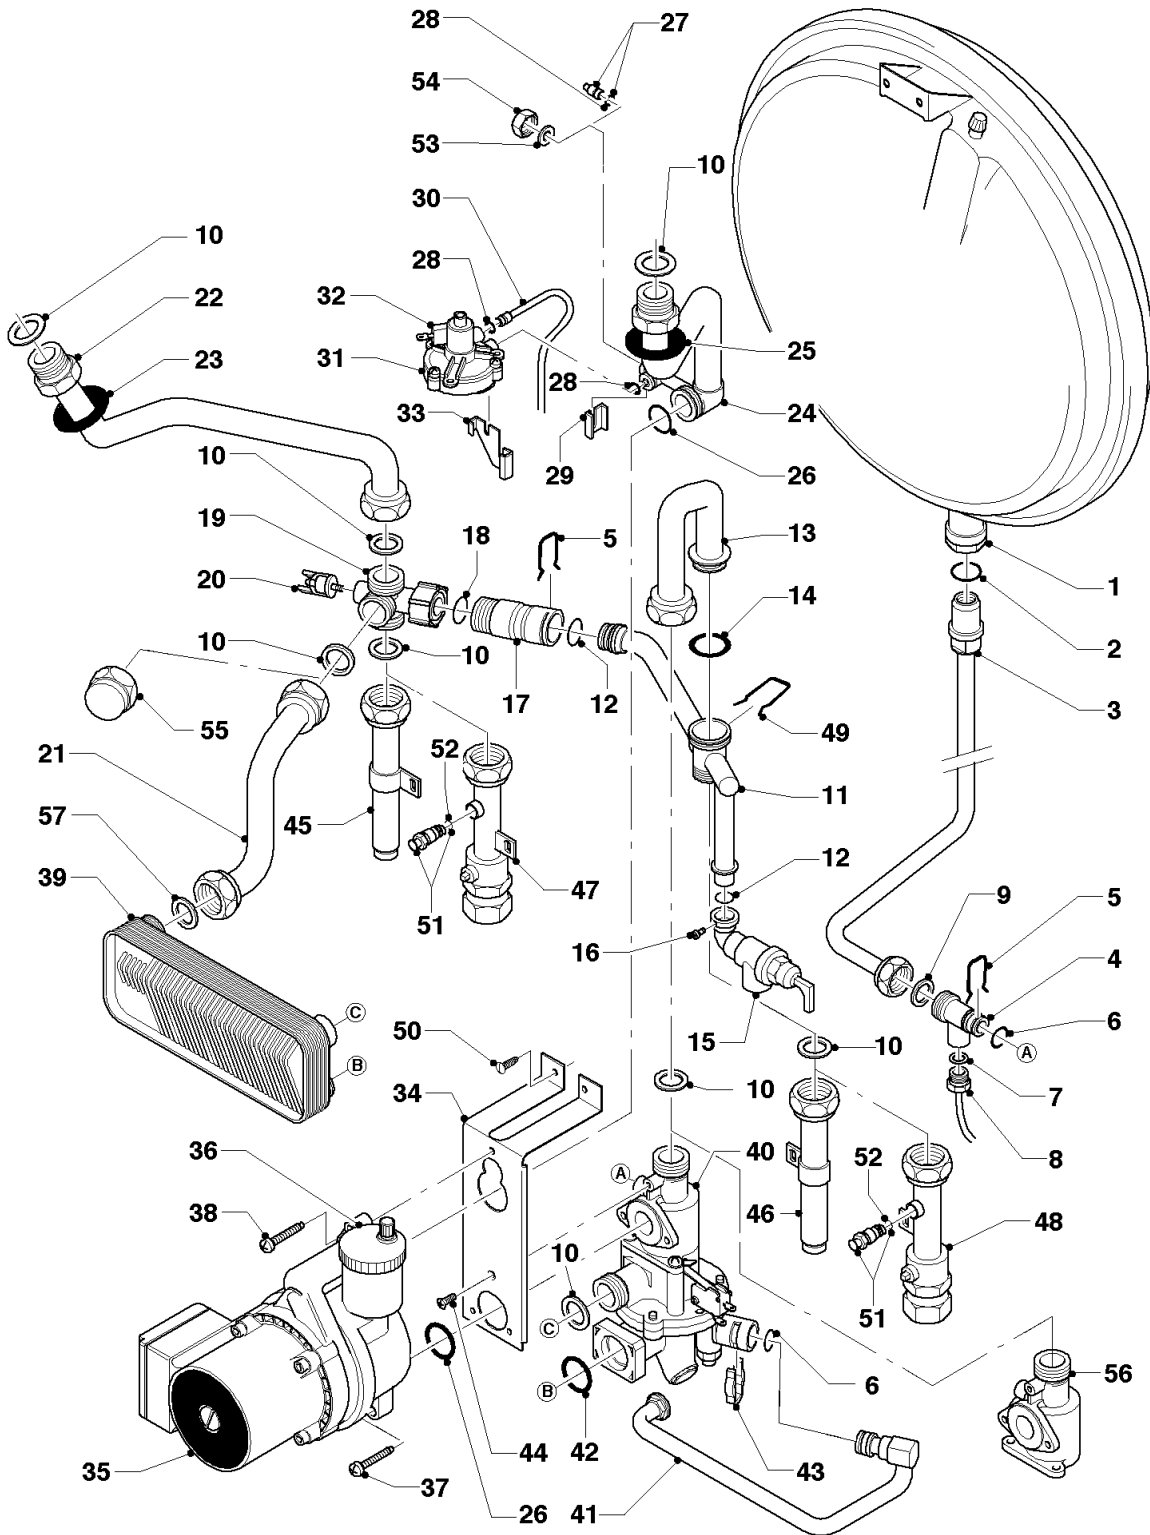

VC/VCW/VCM (turbo)

VCM 242 E

08 - Componentes hidráulicos

02 - 08 - 006 - 03

VC/VCW/VCM (turbo)

VCM 242 E

08 - Componentes hidraulicos

Pos.	Número de artículo	Descripción	Nota
01	181045	Vaso de expansión	Este artículo ha sido eliminado.
02	981166	Anillo de cierre, (10 p.)	
03	081088	Conexión	Este artículo ha sido eliminado.
04	081666	Pieza de conexión	con pieza 06
05	126158	Resorte	
06	981165	Anillo de cierre, (10 p.)	
07	982484	Anillo de cierre	
08	101558	Termo-hidrometro	Este artículo ha sido eliminado.
09	981142	Junta, (10 p.)	
10	981152	Junta, (10 p.)	
11	080722	Conexión	con pieza 12
12	981163	Anillo de cierre, (10 p.)	
13	093897	Tubo de conexión	con pieza 14
14	981158	Anillo de cierre, (10 p.)	
15	190717	Válvula de seguridad	con piezas 12,16 Este artículo ha sido eliminado.
16	105804	Tornillo	
17	150232	Válvula sobre-presión	con piezas 05,12,18
18	981175	Anillo de cierre, (10 p.)	
19	081642	Pieza de conexión	con pieza 18
20	100376	Limitador de temperatura	
21	080245	Tubo de conexión	Este artículo ha sido eliminado.
22	089265	Tubo de conexión	Este artículo ha sido eliminado.
23	980960	Junta	
24	089062	Tubo de conexión	con piezas 25,26,28,53,54
25	0020085467	Junta	
26	981151	Anillo de cierre, (10 p.)	
27	109914	Tapón	
28	981155	Anillo de cierre, (10 p.)	
29	0020107709	Soporte	
30	088992	Tubo de agua	con pieza 28
31	151041	Conmutador diferencial	con piezas 28, 32
32	-	-	126246 no se suministra más, sustituyo vea 151041
33	0020107697	Grapa