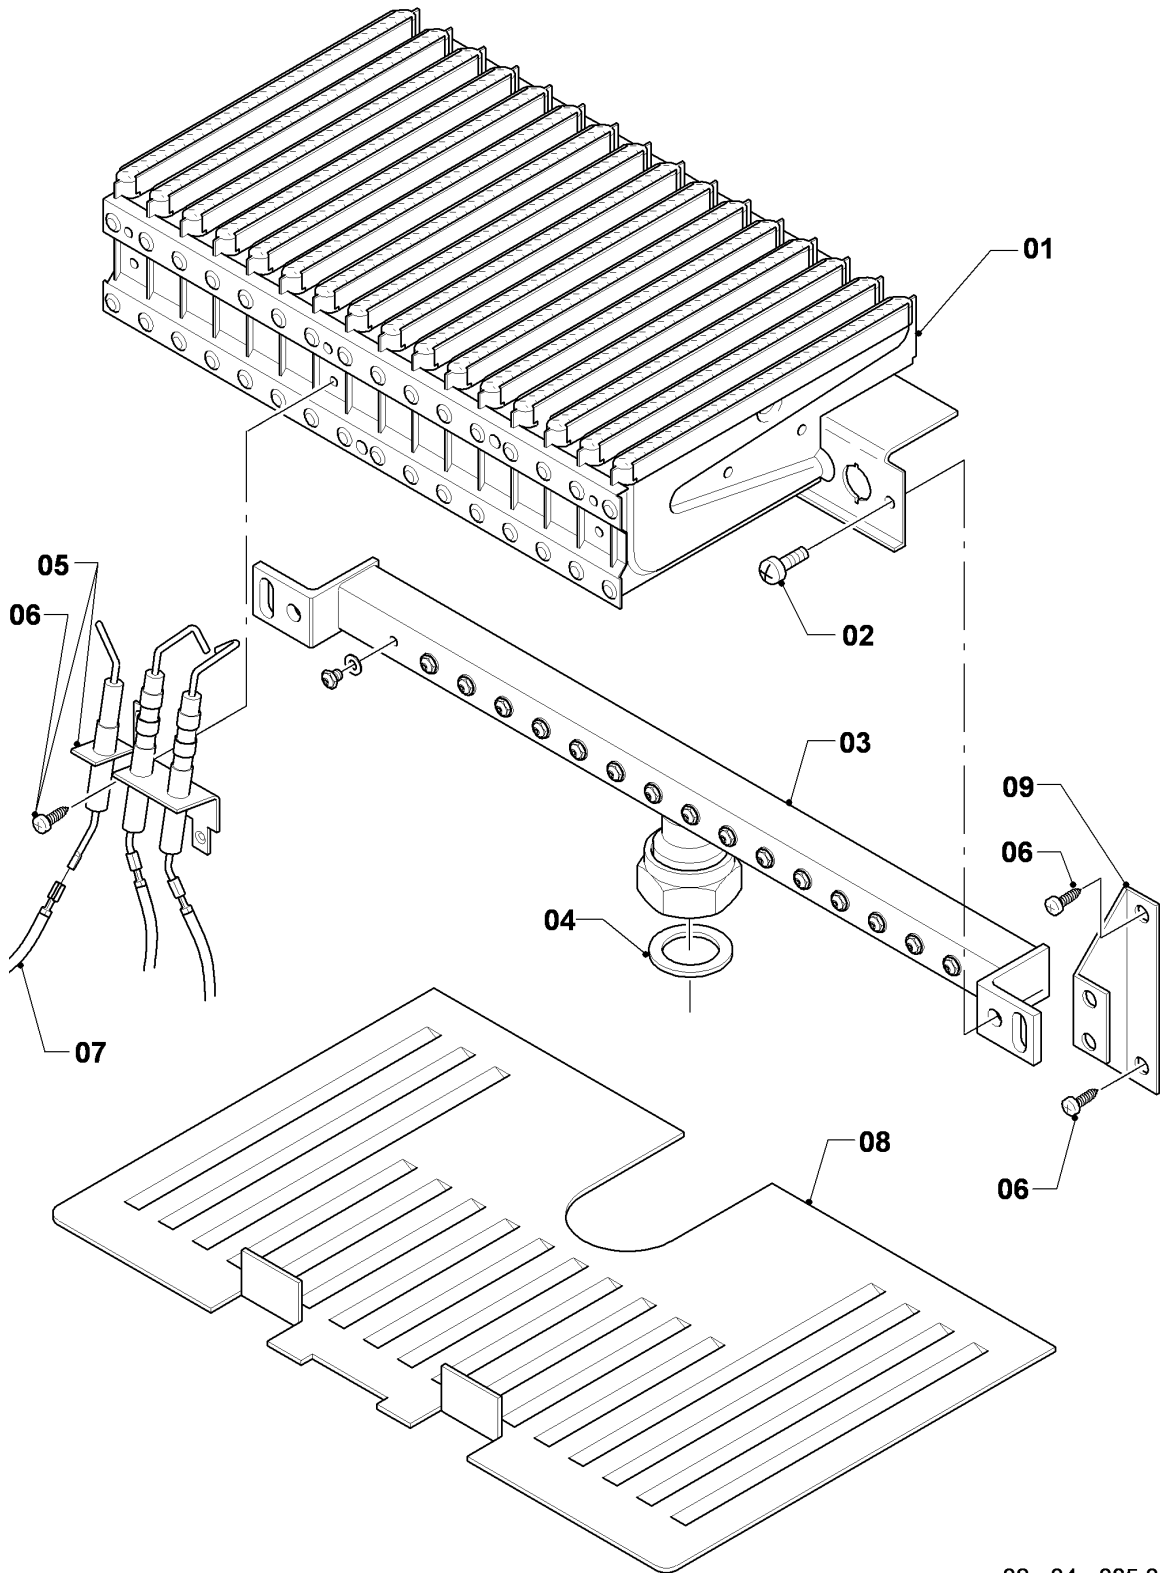

VM/VMW (camara abierta)

VMW 24/280-5 R1

04 - Quemador

02 - 04 - 035.02

VM/VMW (camara abierta)

VMW 24/280-5 R1

04 - Quemador

Pos.	Número de artículo	Descripción	Nota
01	031501	Grupo de quemadores	VMW 24/280-5 R1, con pieza 02
02	118937	Tornillo cabeza alomada (M 5x12)	
03	126782	Soporte de quemador 28kW H	VMW 24/280-5 R1, H, con piezas 02,04
03	126783	Soporte de quemador 28kW B	VMW 24/280-5 R1, B, con piezas 02,04
04	981142	Junta, (10 p.)	
05	090724	Electrodo	con pieza 06 Este artículo ha sido eliminado.
06	0020107695	Tornillo, (10 p.)	
07	256096	Conjunto cable	VMW 24/280-5 R1
08	213257	Chapa de protección	Este artículo ha sido eliminado.
09	098916	Soporte, (2 p.)	con piezas 02,06