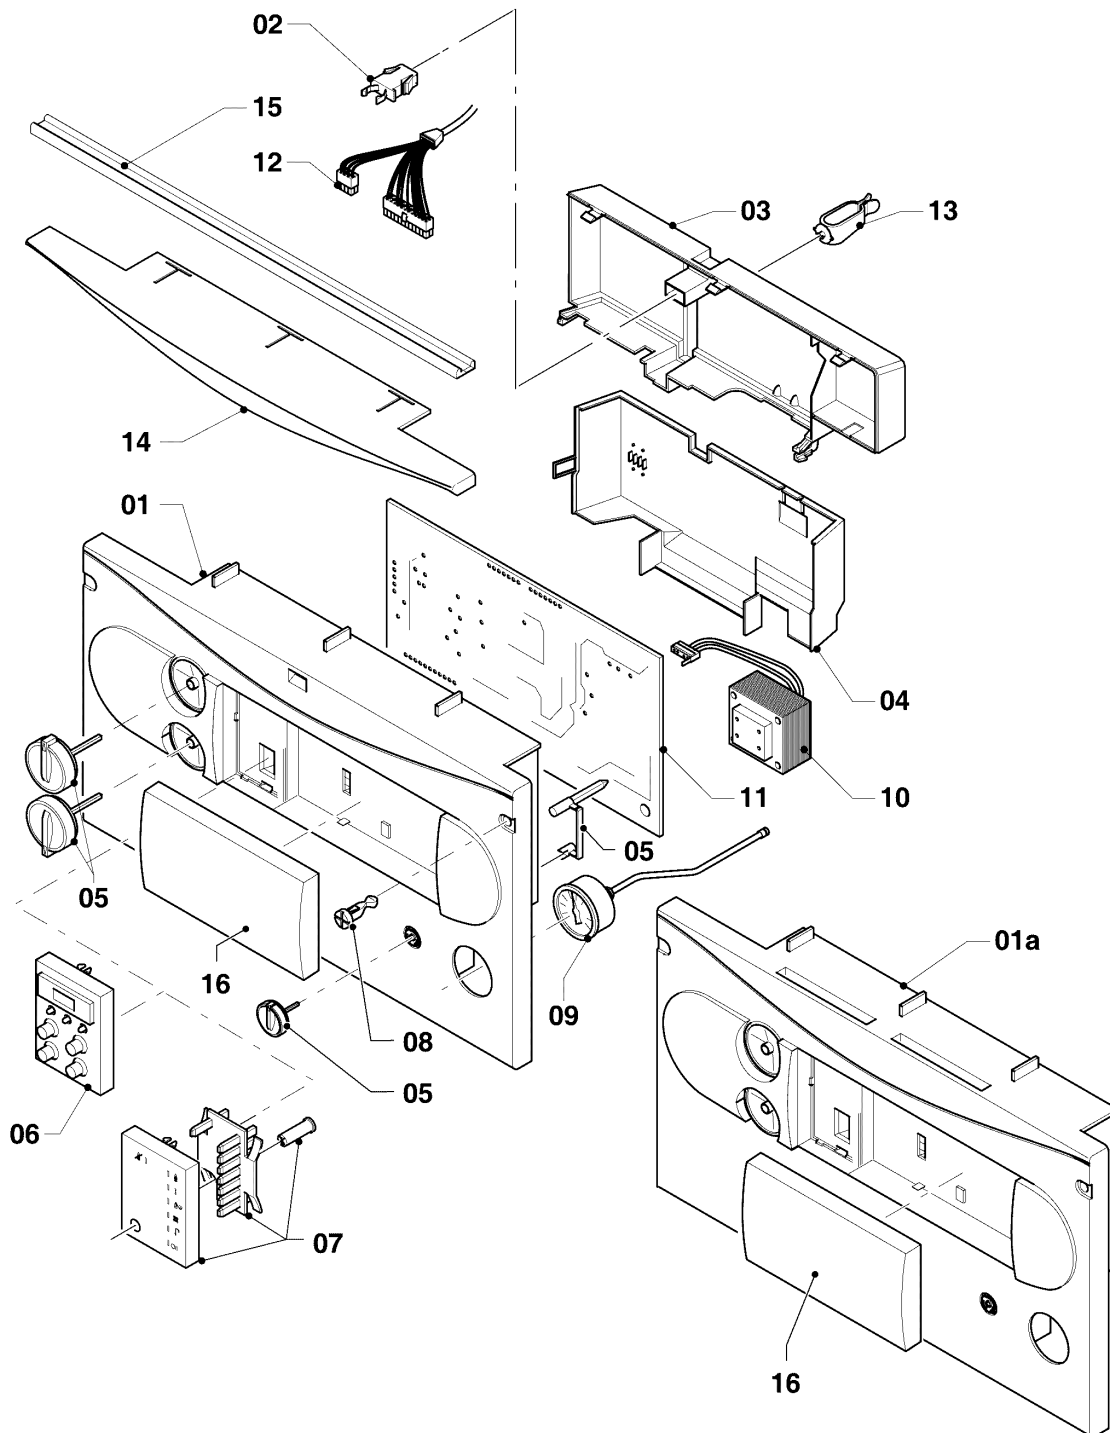

VM/VMW (camara abierta)

VMW 24/280-5 R1

12 - Caja de comando

02-12-029.06

VM/VMW (camara abierta)

VMW 24/280-5 R1

12 - Caja de comando

Pos.	Número de artículo	Descripción	Nota
00	251961	Fusible 1,25 AT (10 p.)	no figura, 1,25 AT
00	0020067507	Fusible, 2,0 A T2H (10 p.)	2,0 AT, no figura
01	-	-	no se suministra más, sustituido por pos. 01a (si hay una tapa de mandos, esta se debe sustituir también!)
01a	136894	Pared frontal (gris)	con pieza 05
02	088734	Cierre	
03	-	-	no repuesto
04	136882	Chasis	
05	114286	Mandos, verdes, kit de 3 p.	verde
05	114288	Mandos, grises, kit de 3 p.	gris
06	130807	Display (gris)	VMW 24/280-5 R1
07	-	-	VMW 24/280-5 R1, no para estos aparatos
08	132925	Perno, (10 p.)	
09	101271	Manómetro	VMW 24/280-5 R1
10	287450	Transformador	
11	0020034604	Soporte circuito impreso	
12	256096	Conjunto cable	VMW 24/280-5 R1
13	219629	Grapa, (5 p.)	Este artículo ha sido eliminado.
14	-	-	VMW 24/280-5 R1, no para estos aparatos
15	-	-	no existe en España
16	0020130491	Cobertura regulador, gris