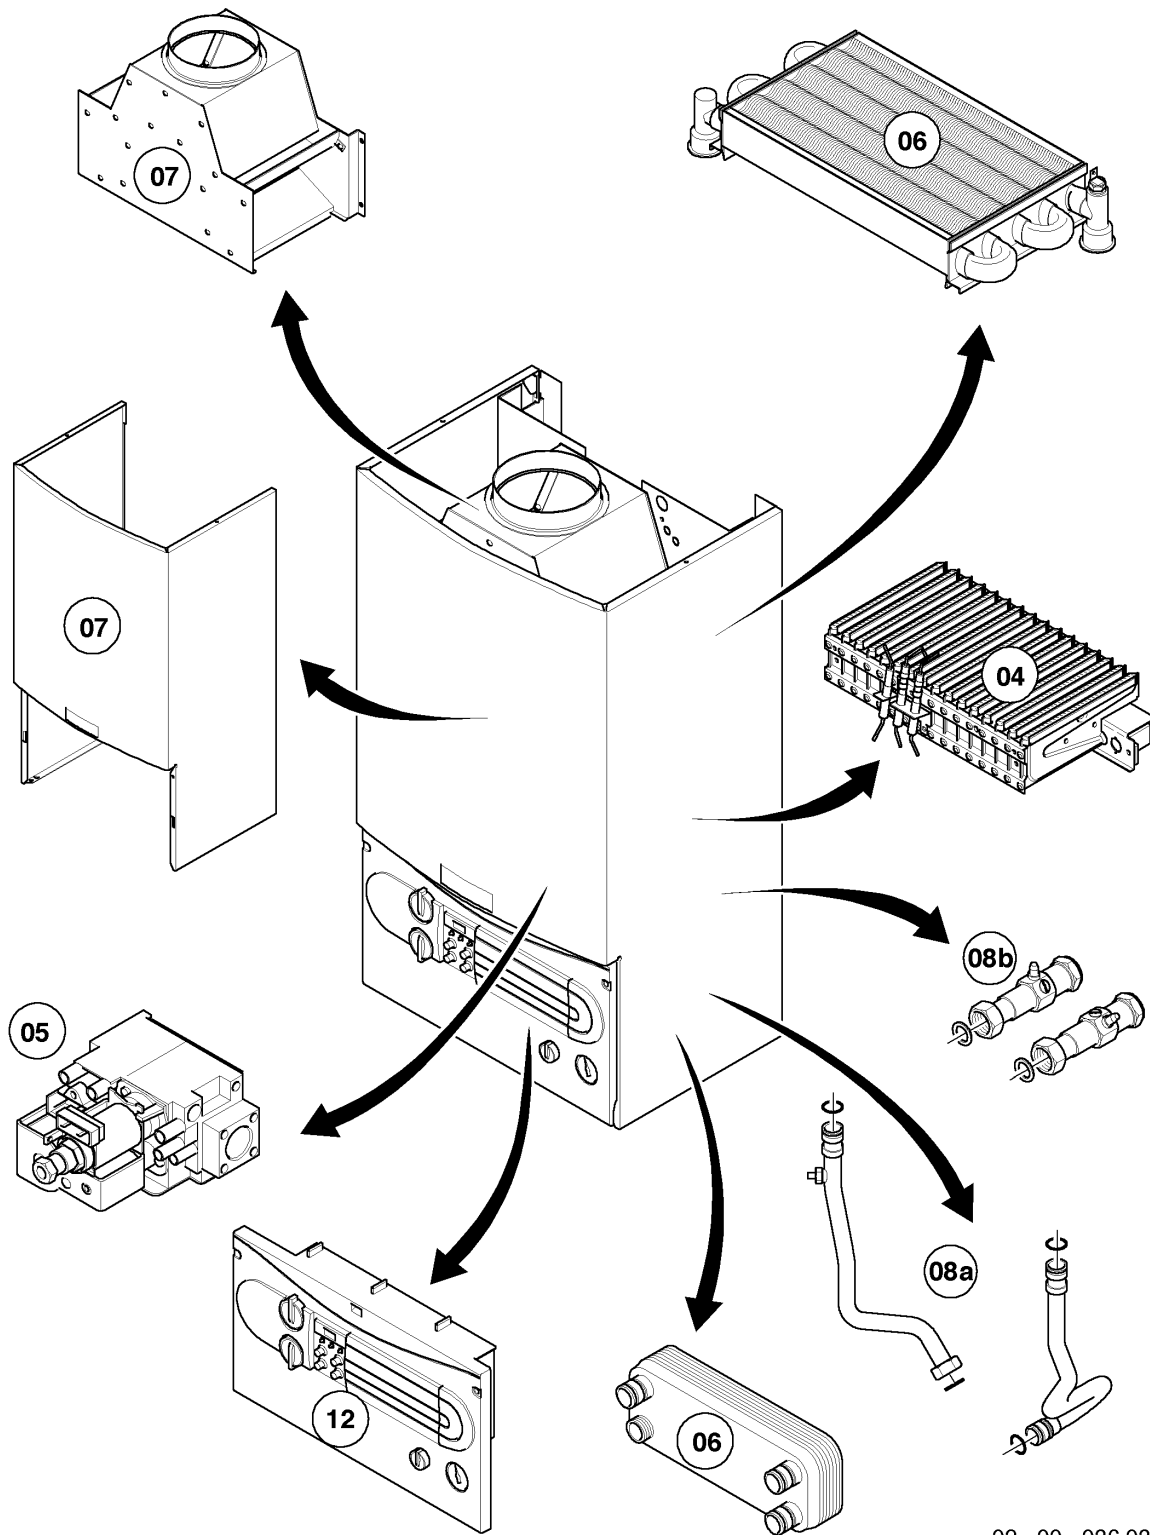

VM/VMW (camara abierta)

VMW 24/280-5 R1

Resumen de grupos

02 - 00 - 036.03

VM/VMW (camara abierta)

VMW 24/280-5 R1

Resumen de grupos

Pos.	Grupo
04	Quemador
05	Grupo regulador de gas
06	Intercambiador de calor
07	Revestimiento, corta-tiro
08a	Componentes hidráulicos
08b	Accesorios
12	Caja de comando