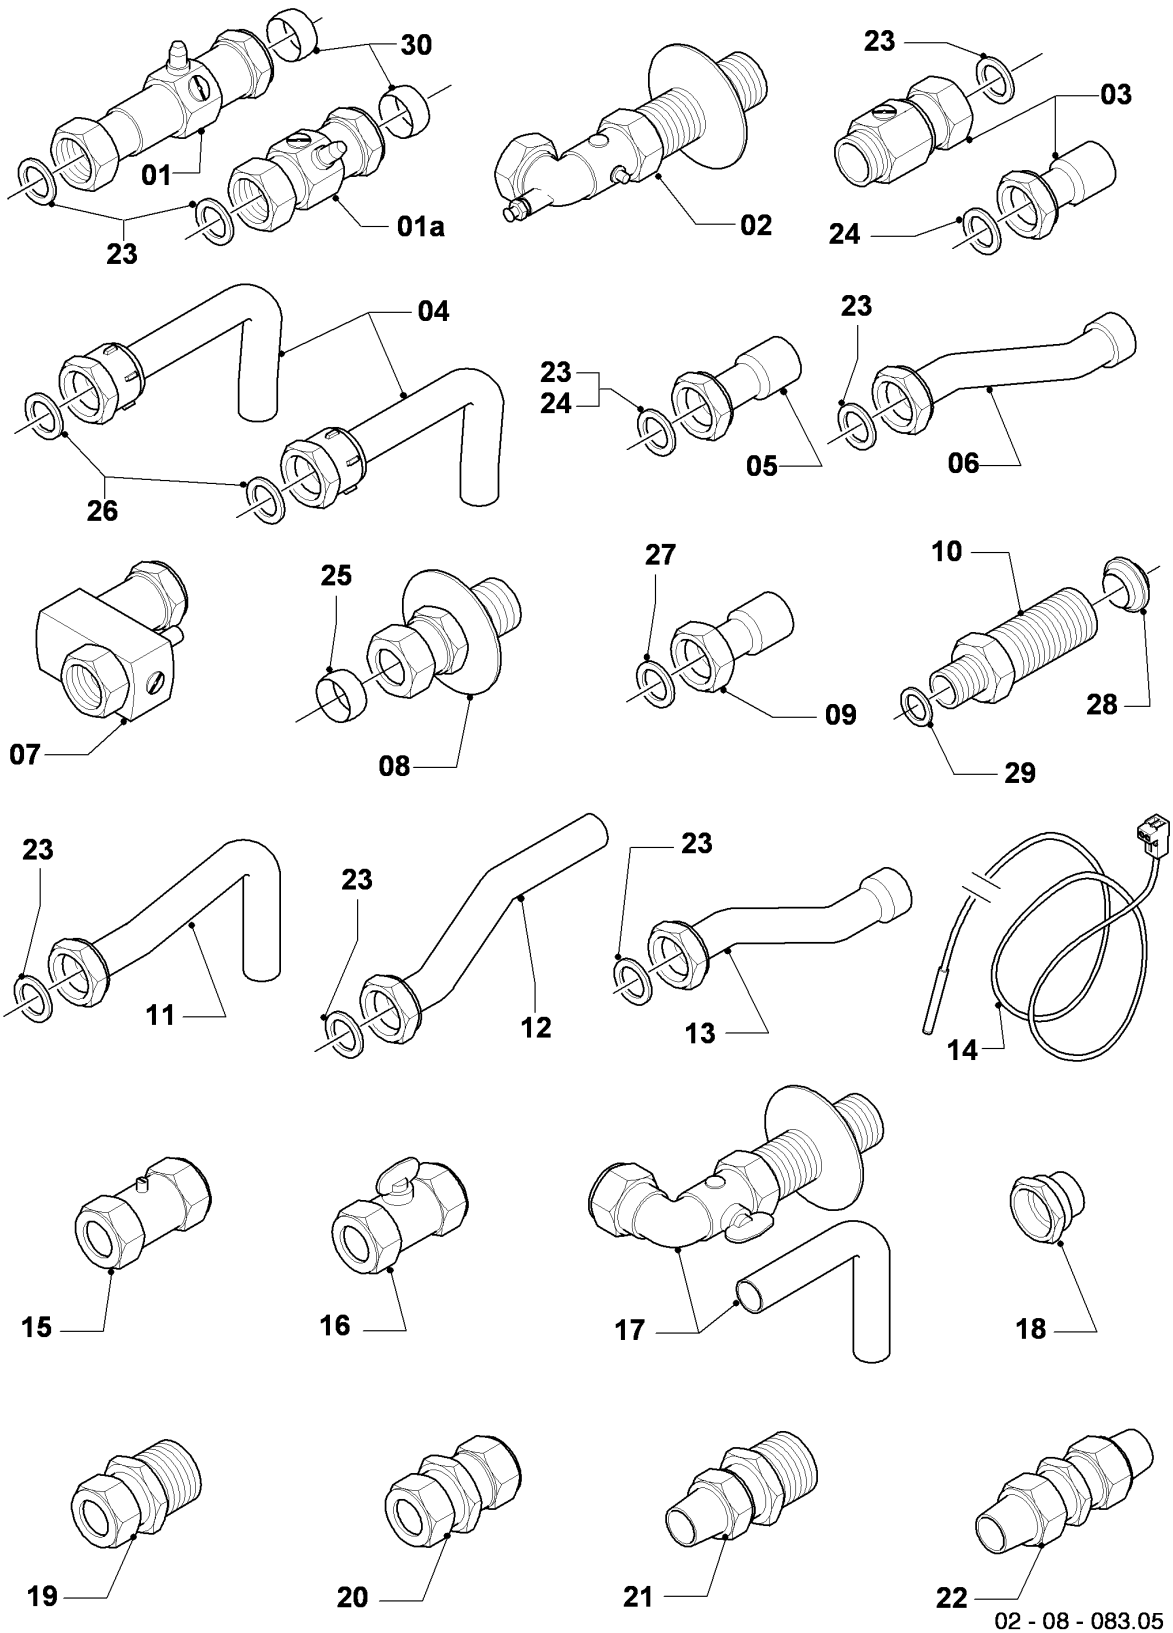

VM/VMW (camara abierta)

VMW 24/280-5 R1

08b - Accesorios

VM/VMW (camara abierta)

VMW 24/280-5 R1

08b - Accesorios

Pos.	Número de artículo	Descripción	Nota
01	-	-	no existe en España
01a	-	-	no existe en España
02	-	-	no existe en España
03	306216	Kit de conexiones para caldera VM PLUS	con piezas 23,24, 3/4 x 3/4, 3/4 x 22, accesorio, no se suministra como repuesto
04	-	-	no existe en España
05	-	-	no existe en España
06	022752	Tubo de conexión	con pieza 23, 3/4 x 22
07	014714	Válvula	3/4 x 15
08	-	-	no existe en España
09	019084	Tubo de conexión	con pieza 27, 1/2 x 15
09	019083	Tubo	3/4 x 22, con pieza 24
10	022756	Pieza de conexión	con piezas 28,29, del accesorio 306261
11	-	-	no existe en España
12	-	-	no existe en España
13	022753	Tubo de conexión ES	con pieza 23, 15 mm
14	253583	Sonda sanitaria	
15	-	-	no existe en España
16	-	-	no existe en España
17	-	-	no existe en España
18	097021	conexión	3/4 x 18
19	083437	Racor de gas R3/4 x 15	15 x 3/4
20	-	-	no existe en España
21	-	-	no existe en España
22	-	-	no existe en España
23	981152	Junta, (10 p.)	17,0 x 24,0 x 1,5
24	981176	Anillo de cierre, (10 p.)	18,0 x 3,0
25	-	-	no existe en España
26	-	-	no existe en España
27	981165	Anillo de cierre, (10 p.)	12,0 x 2,0
28	0020204557	Junta (10 p.)	
29	981142	Junta, (10 p.)	13,0 x 18,3 x 1,5
30	-	-	no existe en España