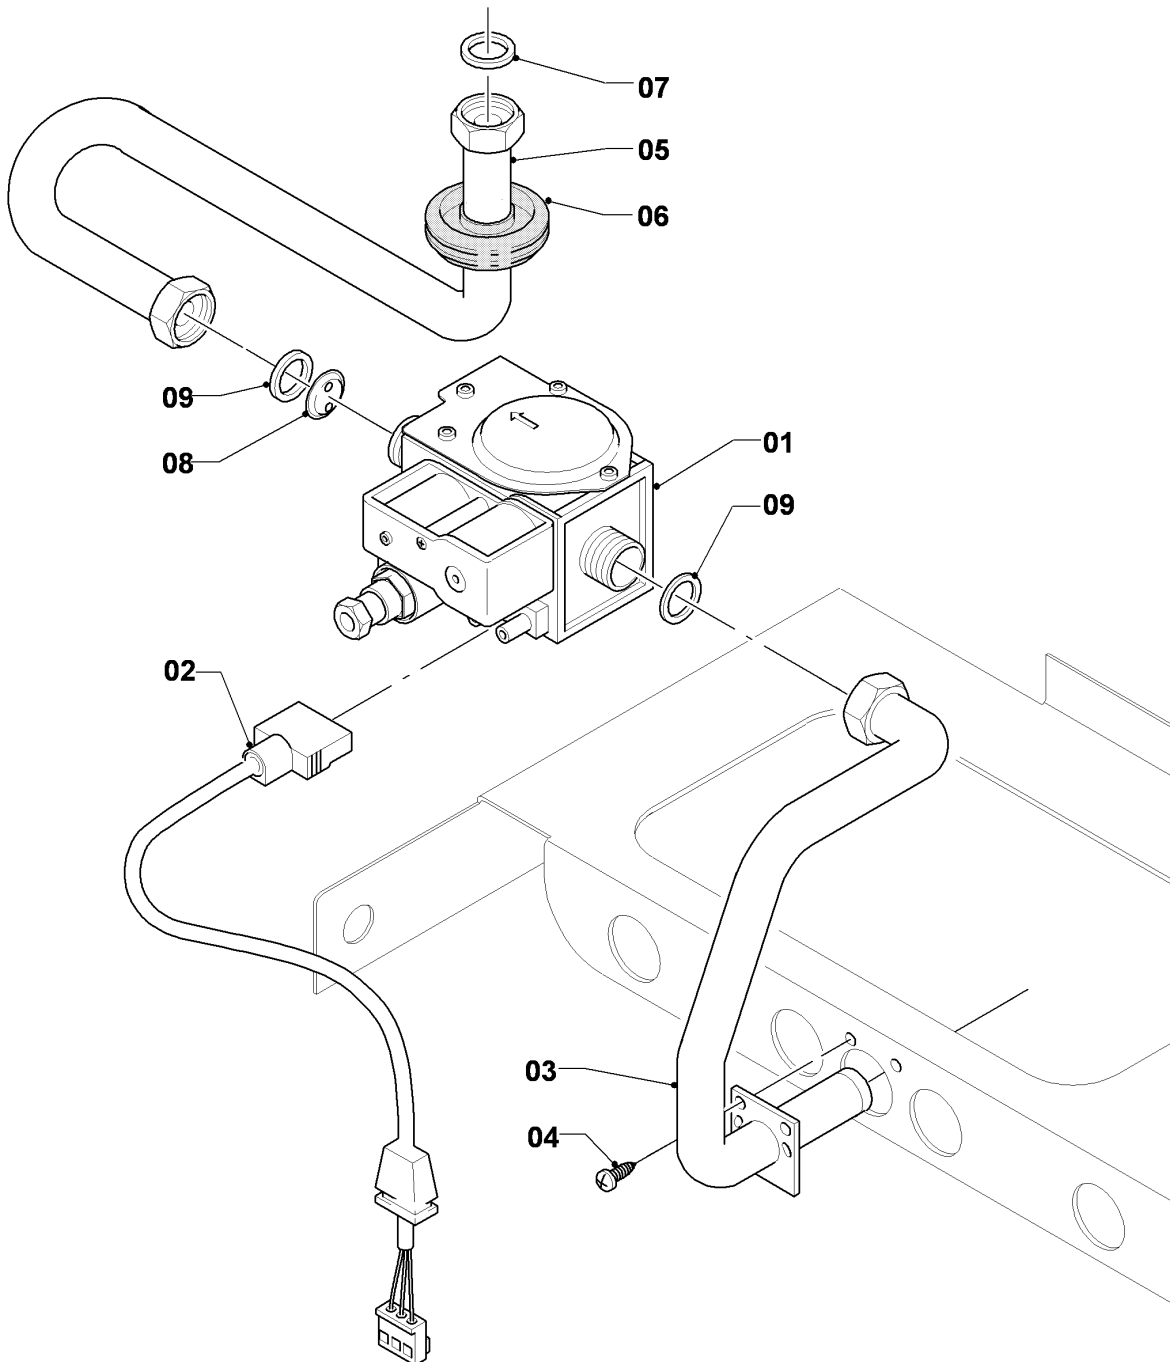

VM/VMW (camara abierta)

VMW 24/280-5 R1

05 - Grupo regulador de gas

02 - 05 - 019.01

VM/VMW (camara abierta)

VMW 24/280-5 R1

05 - Grupo regulador de gas

Pos.	Número de artículo	Descripción	Nota
00	202083	Juego de transformación P/B	H -> B, no figura
00	202095	Juego de transformación H	B -> H, no figura
01	053560	Bloque regulador de gases H	H, con pieza 09
01	053561	Bloque regulador de gases	B, con pieza 09
02	090915	Cable de conexión	
03	123525	Tubo	con piezas 04,09 Este artículo ha sido eliminado.
04	0020107695	Tornillo, (10 p.)	
05	123524	Tubo	VMW 24/280-5 R1, con piezas 07,09 Este artículo ha sido eliminado.
06	-	-	no para estos aparatos
07	981142	Junta, (10 p.)	
08	049754	Pre-tobera 2 x 4,75	VMW 24/280-5 R1, H, con pieza 09
08	049750	Pre-tobera 2 x 3,50	VMW 24/280-5 R1, B, con pieza 09
09	981307	Junta, (10 p.)