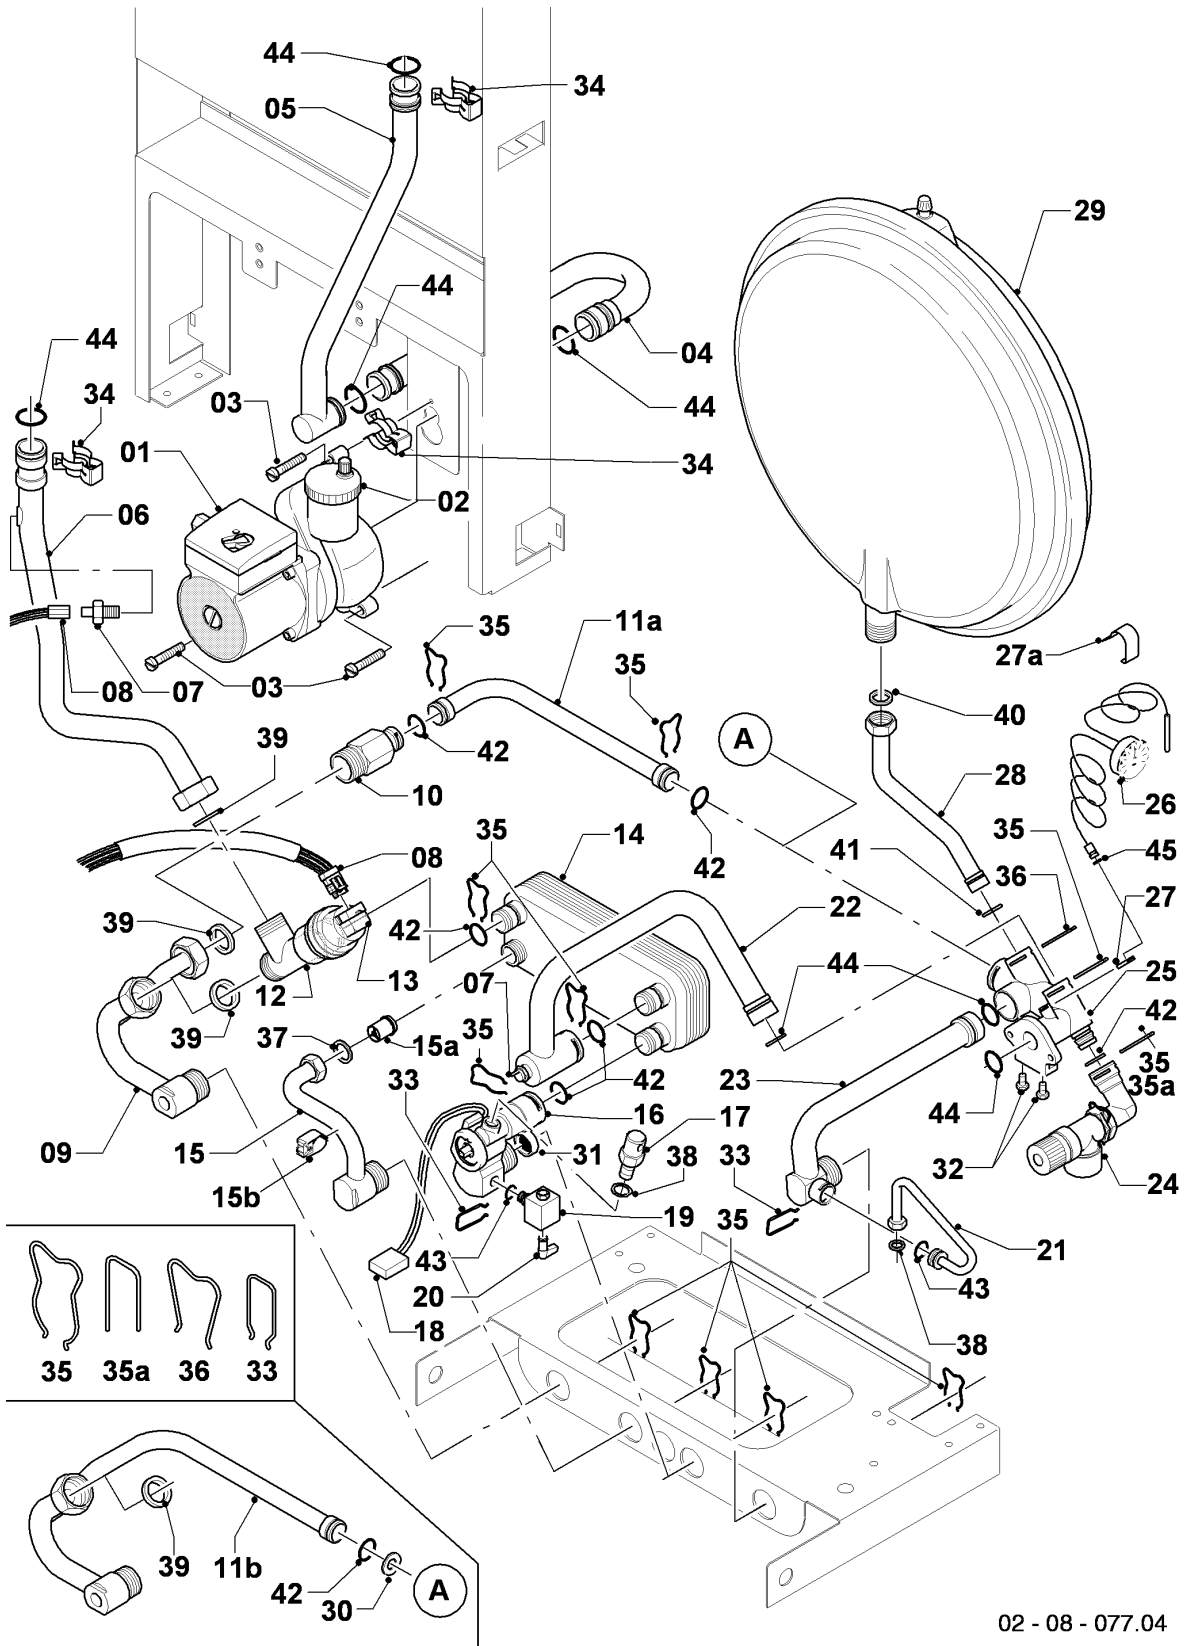

VM/VMW (camara abierta)

VMW 24/280-5 R1

08a - Componentes hidráulicos

02 - 08 - 077.04

VM/VMW (camara abierta)

VMW 24/280-5 R1

08a - Componentes hidráulicos

Pos.	Número de artículo	Descripción	Nota
01	160928	Bomba VP5	con piezas 03,44 Este artículo ha sido eliminado.
02	061707	Purgador automático	sólo para bomba Grundfos
02	104521	Purgador automático	sólo para bomba WILO
03	0020235950	Tornillo, (10 p.)	
04	019382	Tubo de conexión	con piezas 34,44
05	019380	Tubo de conexión	VMW 24/280-5 R1, con piezas 34,44
06	022780	Tubo de conexión	VMW 24/280-5 R1, con piezas 34,39,44
07	252805	Sonda NTC	
08	256096	Conjunto cable	VMW 24/280-5 R1
09	022784	Tubo de conexión	con piezas 35,39, sólo para ...-5
10	150240	Bypass automático 2,5m	con piezas 35,39,42, sólo para ...-5 Este artículo ha sido eliminado.
10	150242	Bypass automático 1,7m	con piezas 35,39,42, sólo para ...-5 Este artículo ha sido eliminado.
10	150243	Bypass automático 3,5m	con piezas 35,39,42, sólo para ...-5 Este artículo ha sido eliminado.
11a	019390	Tubo de conexión	con piezas 35,42, sólo para ...-5
11b	-	-	VMW 24/280-5 R1, no para estos aparatos
11b	-	-	VMW 280-5 R1, no para estos aparatos
13	140429	Motor válvula de 3 vias	
14	065131	Intercambiador a.c.s. (12 placas)	VMW 24/280/2-5 R1, con piezas 35,37,42
15	022776	Tubo agua caliente	con piezas 35,37
15a	014737	Valvula de retención	
15b	-	-	VMW 24/280/2-5 R1, no para estos aparatos
16	194819	Aqua-sensor	con piezas 31,33,35,42,43 Este artículo ha sido eliminado.
16	0020029604	Impeledor del aqua-sensor	no figura
17	014692	Valvula de sobre-presión	VMW 24/280/2-5 R1, con pieza 38
18	711933	Sensor de efecto Hall	
19	014674	Llave de carga con válvula retención	con piezas 33,38,43