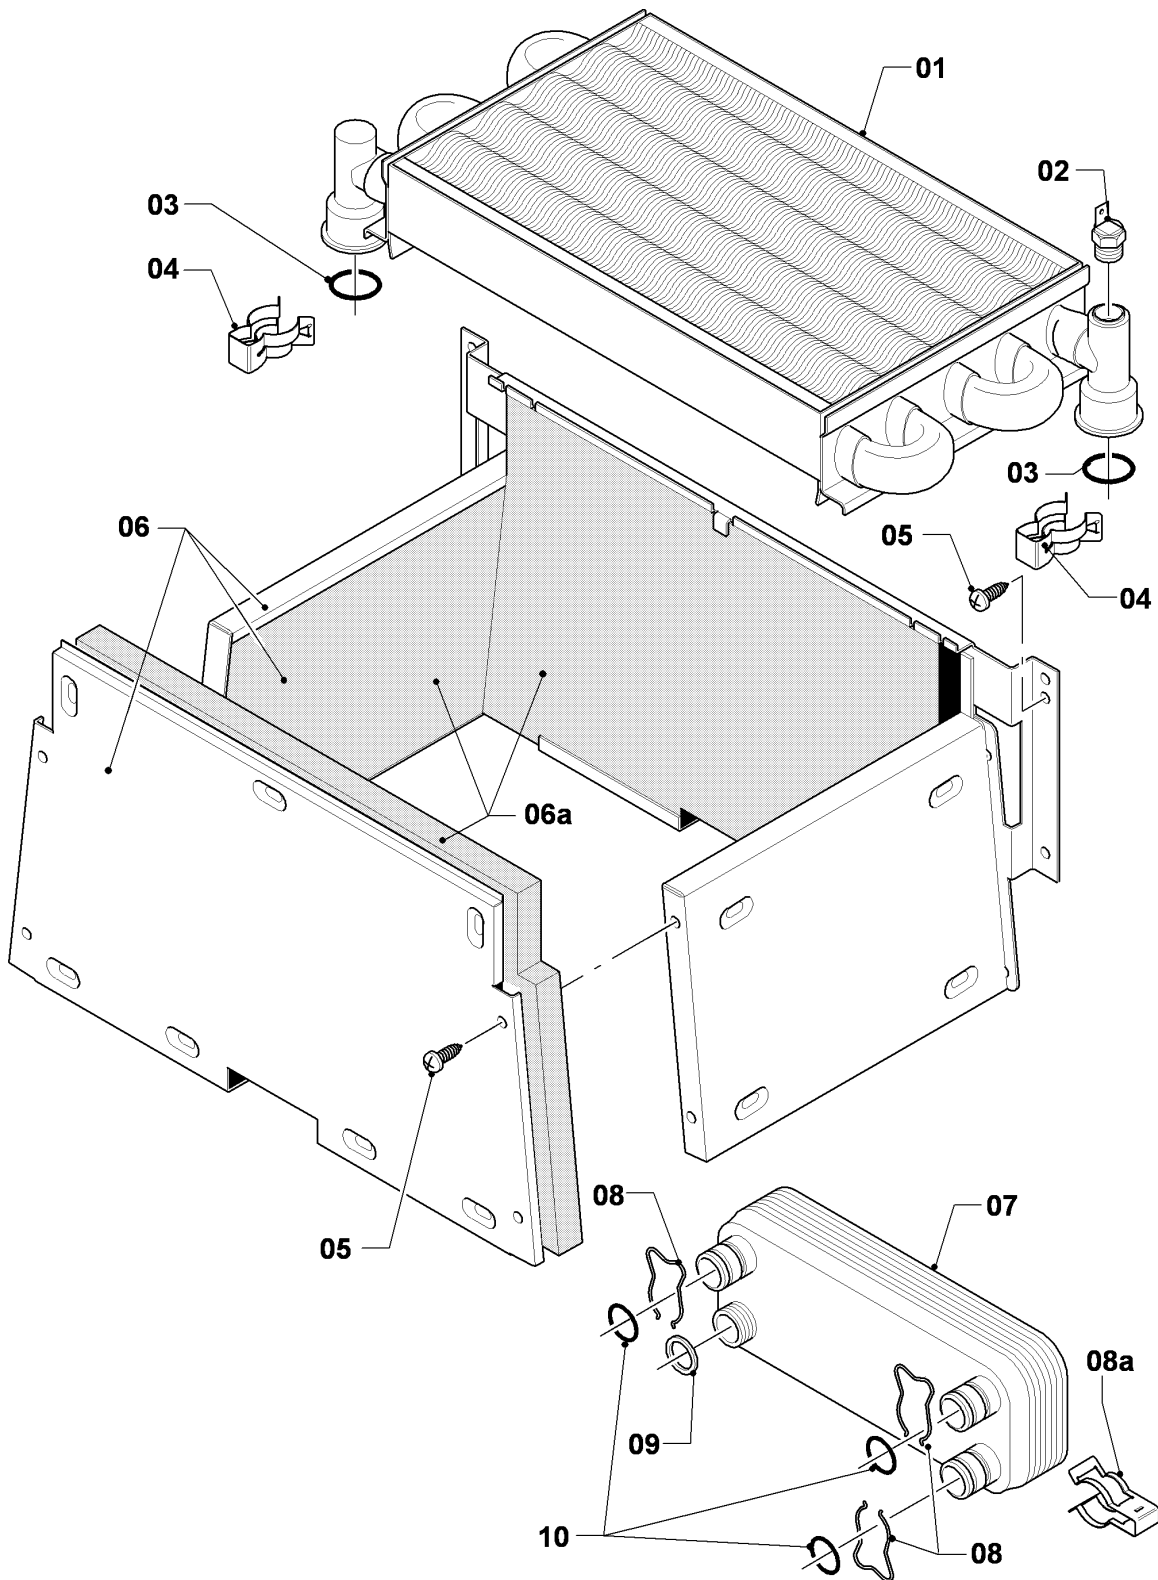

VM/VMW (camara abierta)

VMW 24/280-5 R1

06 - Intercambiador de calor

02 - 06 - 026.03

VM/VMW (camara abierta)

VMW 24/280-5 R1

06 - Intercambiador de calor

Pos.	Número de artículo	Descripción	Nota
01	064722	Intercambiador de calor (95 láminas)	VMW 24/280-5 R1, con piezas 03,04
02	252805	Sonda NTC	
03	981151	Anillo de cierre, (10 p.)	
04	219621	Resorte, (10 p.)	
05	0020107695	Tornillo, (10 p.)	
06	117544	Cámara de combustión	VMW 24/280-5 R1, con pieza 05
06a	0020082193	Aislamiento (set)	VMW 24/280-5 R1
07	065131	Intercambiador a.c.s. (12 placas)	VMW 24/280/2-5 R1, con piezas 08,09,10
08	219622	Resorte, (10 p.)	
08a	219636	Grapa, (2 p.)	
09	981142	Junta, (10 p.)	
10	981163	Anillo de cierre, (10 p.)