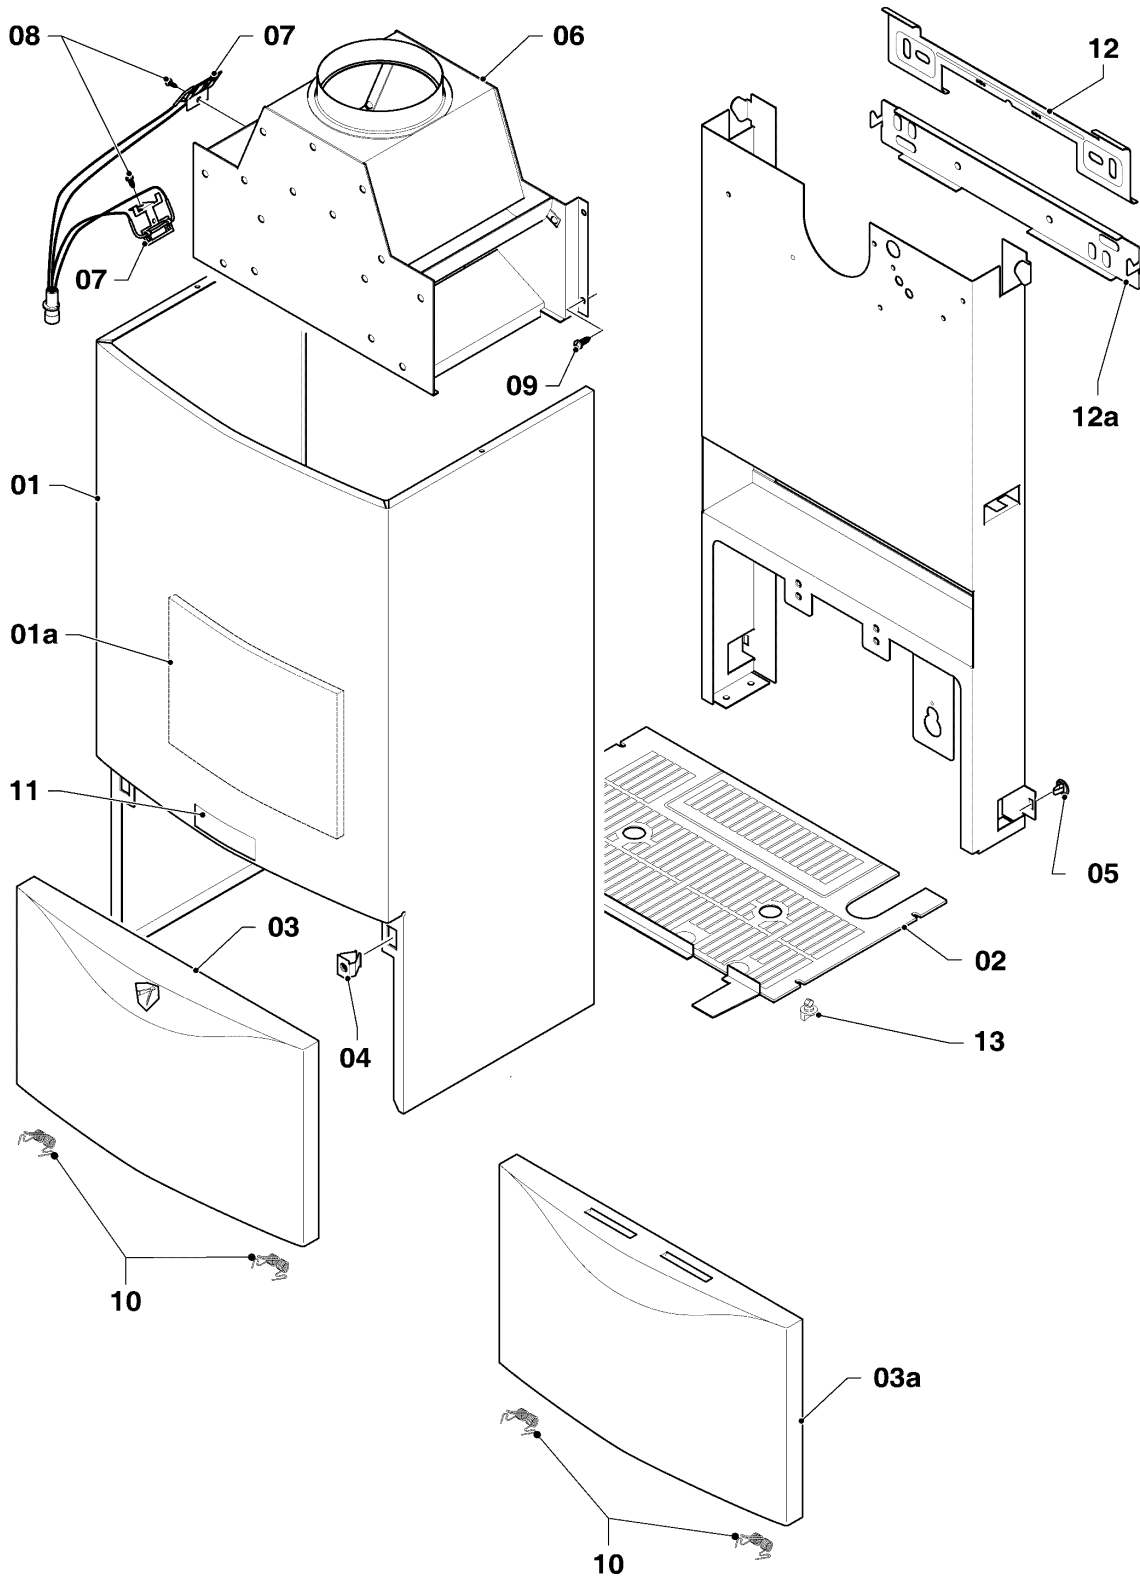

VM/VMW (camara abierta)

VMW 24/280-5 R1

07 - Revestimiento, corta-tiro

02-07-060.05

VM/VMW (camara abierta)

VMW 24/280-5 R1

07 - Revestimiento, corta-tiro

Pos.	Número de artículo	Descripción	Nota
00	135818	Anillo de reducción	no figura
01	067314	Carcasa	con piezas 04,05,11
01a	159114	Placa de protección térmico	
02	079533	Tapadera	
03	209714	Tapa, revestimiento (plástico)	ejecución hasta 09/02 Este artículo ha sido eliminado.
03	078954	Tapa de mandos (metal)	con pieza 10, ejecución hasta 09/02
03a	078978	Tapa, revestimiento (plástico)	a partir de 09/02 Este artículo ha sido eliminado.
03a	078345	Tapa de mandos (metal)	con pieza 10, a partir de 09/02
04	219620	Grapa, (10 p.)	
05	219619	Grapa, (10 p.)	
06	102515	Corta-tiro ctra. retroceso	VMW 24/280-5 R1, con pieza 09
07	253549	Sensor de tiro	con pieza 08
08	235750	Tornillo	
09	0020107695	Tornillo, (10 p.)	
10	188742	Resorte, (2 p.)	
11	118096	Placa Vaillant, (juego)	
12	098919	Soporte	ejecución hasta 09/02
12a	091417	Soporte (kit de montaje)	a partir de 09/02
13	290811	Clip, (4 p.)