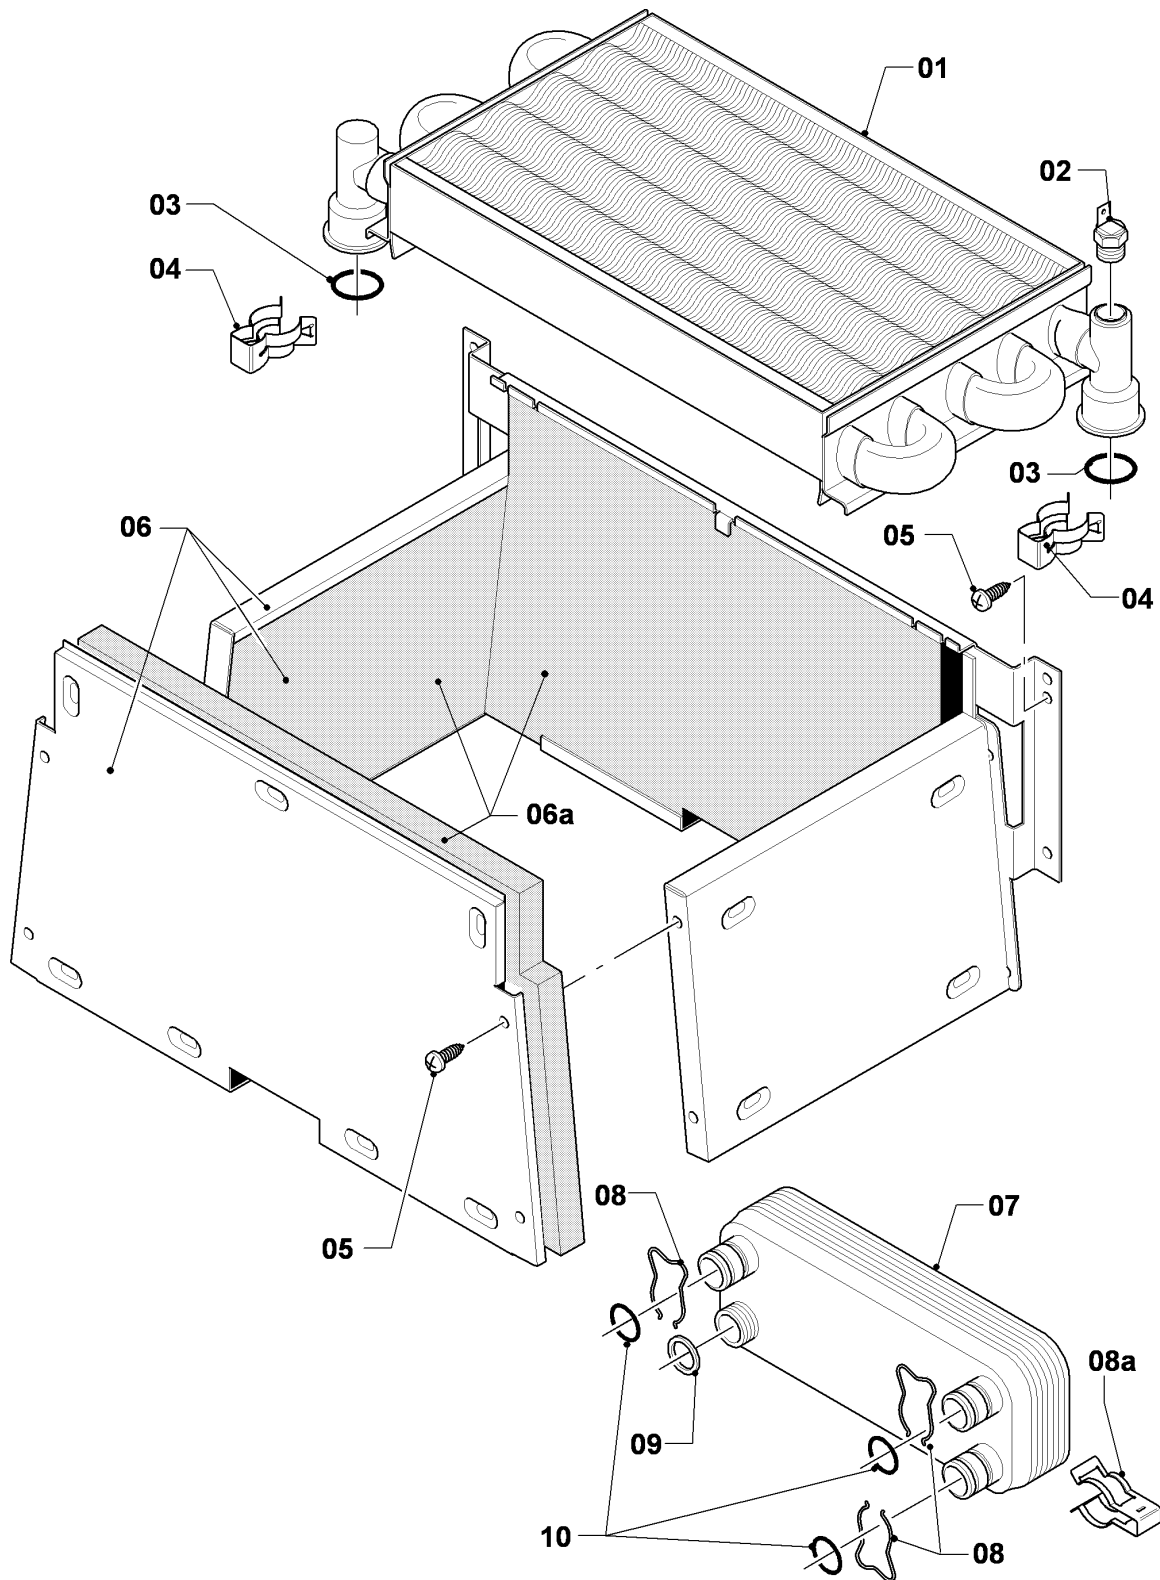

VM/VMW (camara abierta)

VMW 24/280-5 R3

06 - Intercambiador de calor

02 - 06 - 026.03

VM/VMW (camara abierta)

VMW 24/280-5 R3

06 - Intercambiador de calor

Pos.	Número de artículo	Descripción	Nota
01	064722	Intercambiador de calor (95 láminas)	VMW 24/280-5 R3, con piezas 03,04
02	252805	Sonda NTC	
03	981151	Anillo de cierre, (10 p.)	
04	219621	Resorte, (10 p.)	
05	0020107695	Tornillo, (10 p.)	
06	117544	Cámara de combustión	VMW 24/280-5 R3, con pieza 05
06a	0020082193	Aislamiento (set)	VMW 24/280-5 R3
07	065153	Intercambiador a.c.s. (20 placas)	VMW 24/280/2-5 R3, con piezas 08,09,10
08	219622	Resorte, (10 p.)	
08a	219636	Grapa, (2 p.)	
09	981142	Junta, (10 p.)	
10	981163	Anillo de cierre, (10 p.)