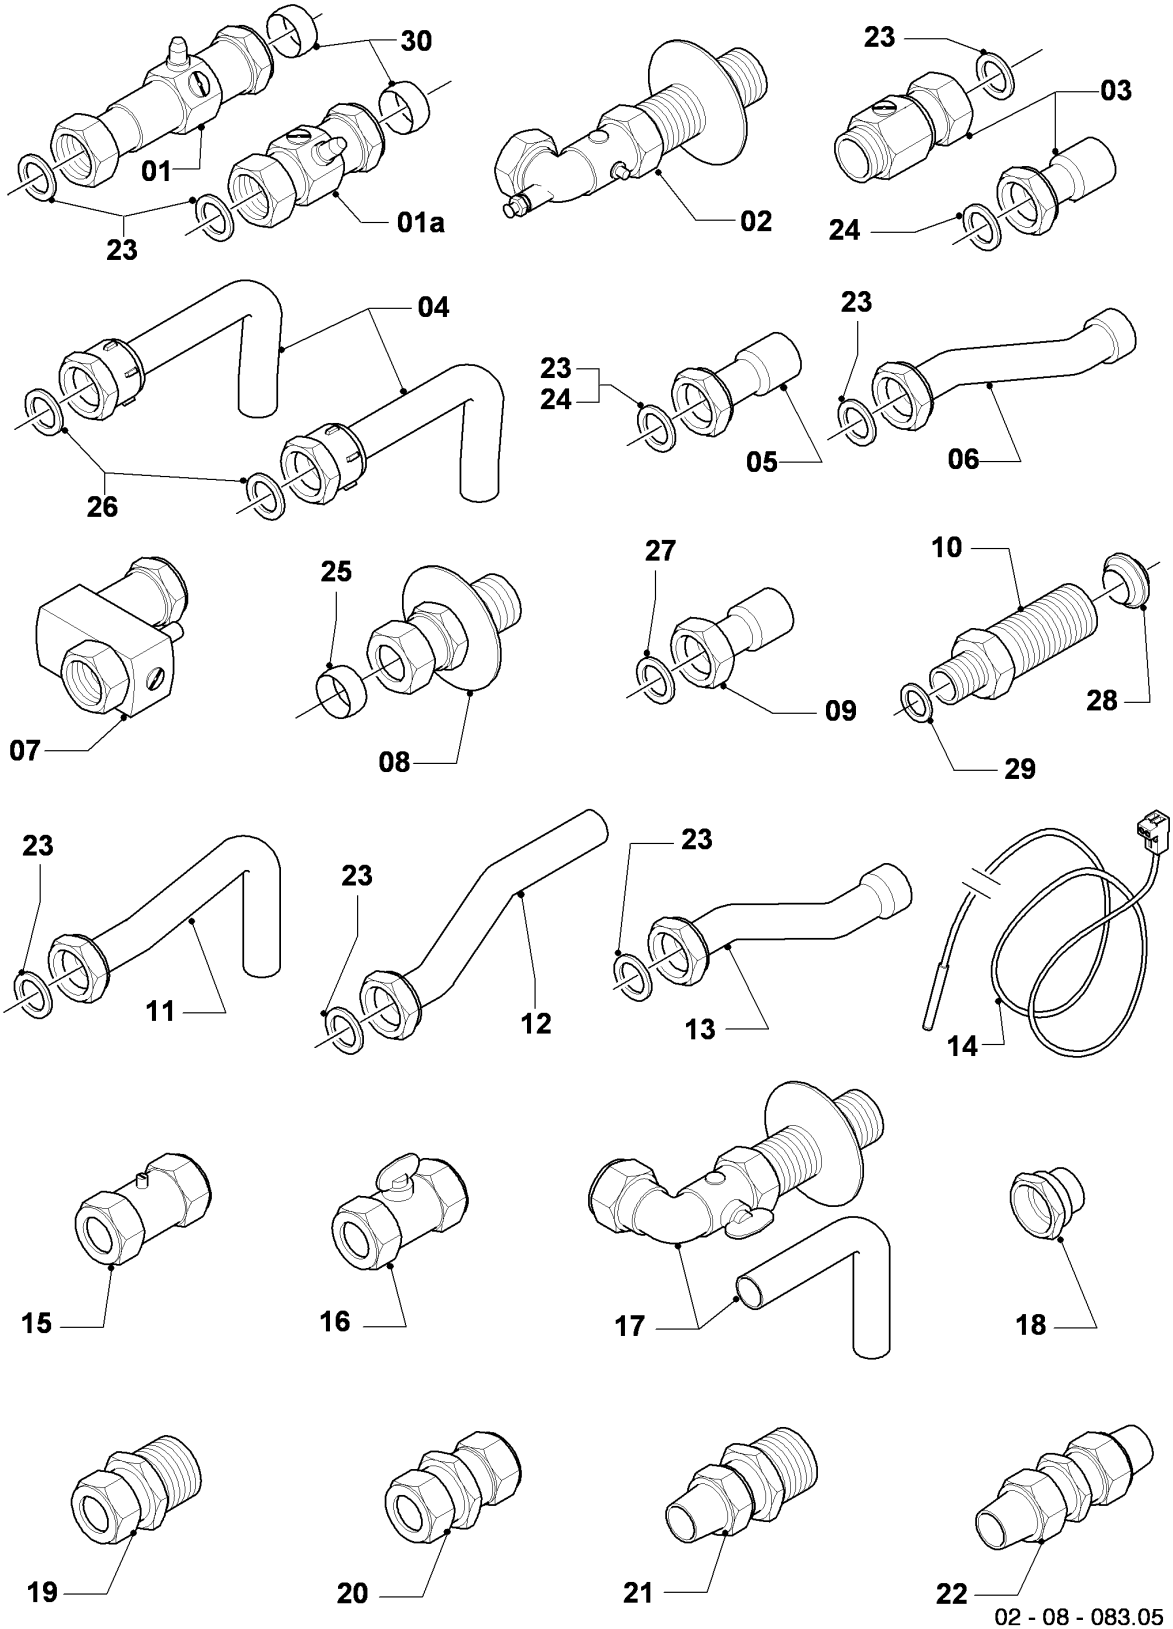

VM/VMW (camara abierta)

VMW 24/280-5 R3

08b - Accesorios

VM/VMW (camara abierta)

VMW 24/280-5 R3

08b - Accesorios

Pos.	Número de artículo	Descripción	Nota
01	-	-	no existe en España
01a	-	-	no existe en España
02	-	-	no existe en España
03	306216	Kit de conexiones para caldera VM PLUS	con piezas 23,24, 3/4 x 3/4, 3/4 x 22, accesorio, no se suministra como repuesto
04	-	-	no existe en España
05	-	-	no existe en España
06	022752	Tubo de conexión	con pieza 23, 3/4 x 22
07	014714	Válvula	3/4 x 15
08	-	-	no existe en España
09	019084	Tubo de conexión	con pieza 27, 1/2 x 15
09	019083	Tubo	3/4 x 22, con pieza 24
10	022756	Pieza de conexión	con piezas 28,29, del accesorio 306261
11	-	-	no existe en España
12	-	-	no existe en España
13	022753	Tubo de conexión ES	con pieza 23, 15 mm
14	253583	Sonda sanitaria	
15	-	-	no existe en España
16	-	-	no existe en España
17	-	-	no existe en España
18	097021	conexión	3/4 x 18
19	083437	Racor de gas R3/4 x 15	15 x 3/4
20	-	-	no existe en España
21	-	-	no existe en España
22	-	-	no existe en España
23	981152	Junta, (10 p.)	17,0 x 24,0 x 1,5
24	981176	Anillo de cierre, (10 p.)	18,0 x 3,0
25	-	-	no existe en España
26	-	-	no existe en España
27	981165	Anillo de cierre, (10 p.)	12,0 x 2,0
28	0020204557	Junta (10 p.)	
29	981142	Junta, (10 p.)	13,0 x 18,3 x 1,5
30	-	-	no existe en España