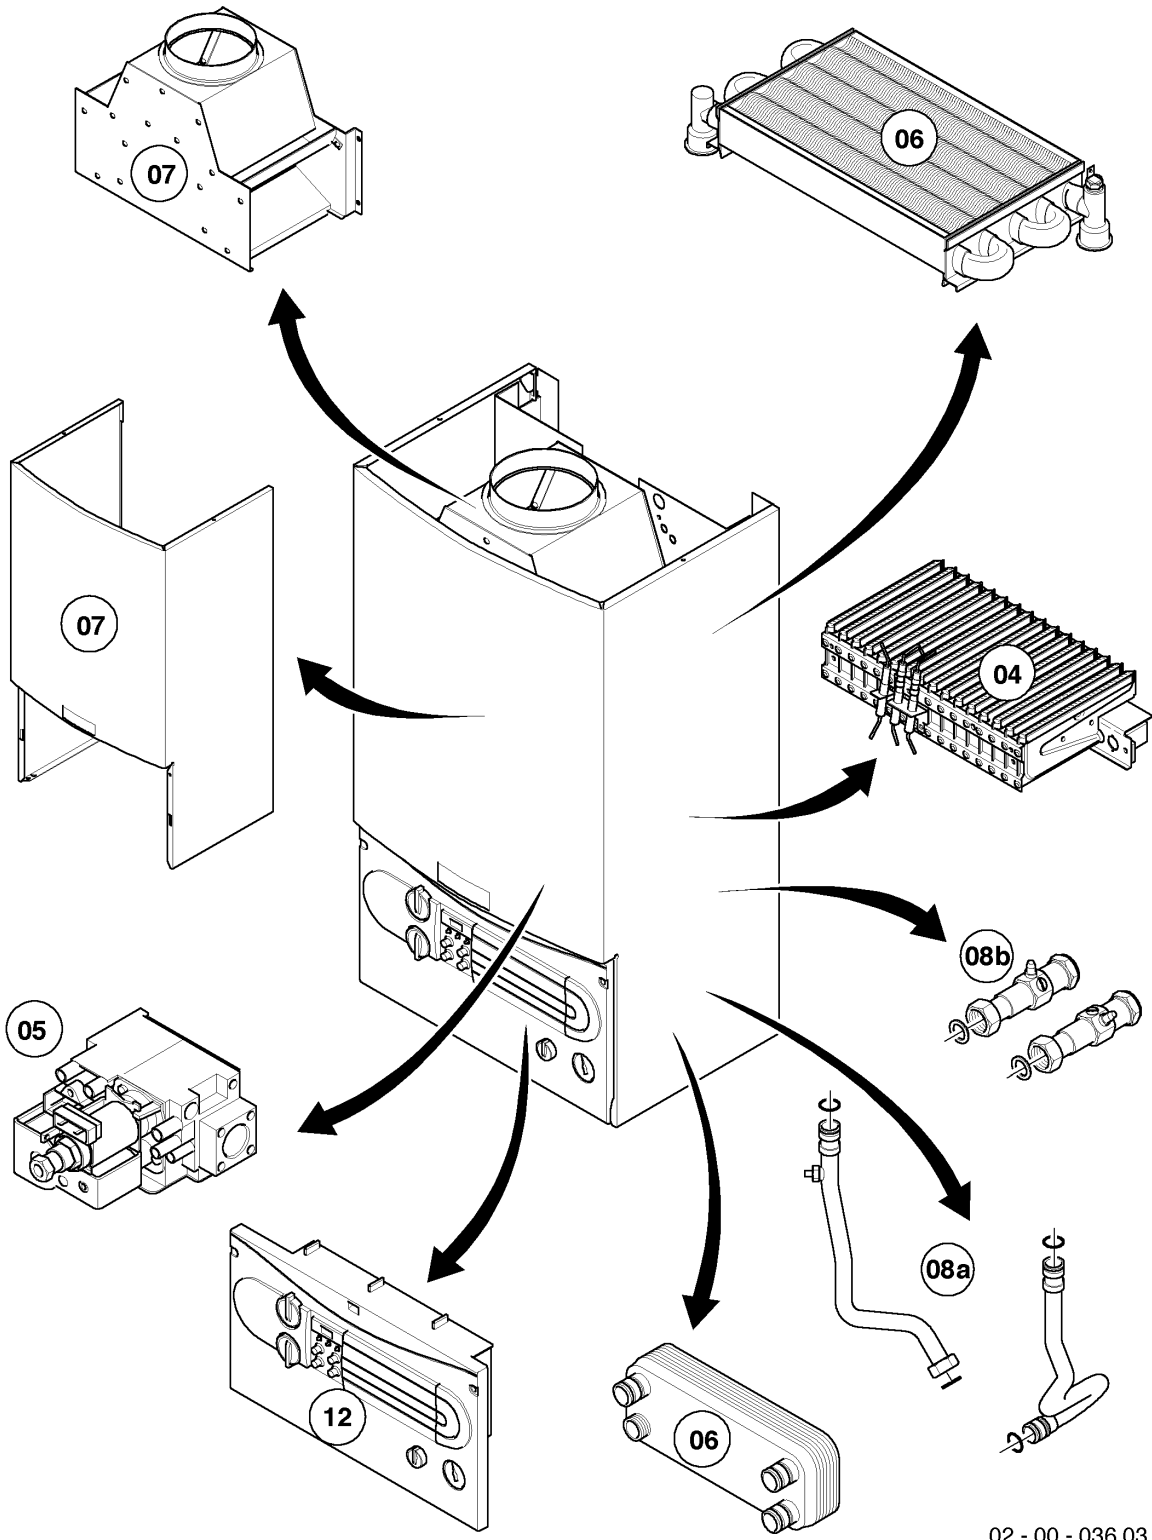

VM/VMW (camara abierta)

VMW 24/280-5 R3

Resumen de grupos

02 - 00 - 036.03

VM/VMW (camara abierta)

VMW 24/280-5 R3

Resumen de grupos

Pos.	Grupo
04	Quemador
05	Grupo regulador de gas
06	Intercambiador de calor
07	Revestimiento, corta-tiro
08a	Componentes hidráulicos
08b	Accesorios
12	Caja de comando

VM/VMW (camara abierta)

VMW 24/280-5 R3

04 - Quemador

02 - 04 - 035.02

VM/VMW (camara abierta)

VMW 24/280-5 R3

04 - Quemador

Pos.	Número de artículo	Descripción	Nota
01	031501	Grupo de quemadores	VMW 24/280-5 R3, con pieza 02
02	118937	Tornillo cabeza alomada (M 5x12)	
03	126782	Soporte de quemador 28kW H	VMW 24/280-5 R3, H, con piezas 02,04
03	126783	Soporte de quemador 28kW B	VMW 24/280-5 R3, B, con piezas 02,04
04	981142	Junta, (10 p.)	
05	090724	Electrodo	con pieza 06 Este artículo ha sido eliminado.
06	0020107695	Tornillo, (10 p.)	
07	256106	Conjunto cable	VMW 24/280-5 R3 Este artículo ha sido eliminado.
08	213257	Chapa de protección	Este artículo ha sido eliminado.
09	098916	Soporte, (2 p.)	con piezas 02,06

VM/VMW (camara abierta)

VMW 24/280-5 R3

05 - Grupo regulador de gas

02 - 05 - 019.01

VM/VMW (camara abierta)

VMW 24/280-5 R3

05 - Grupo regulador de gas

Pos.	Número de artículo	Descripción	Nota
00	202083	Juego de transformación P/B	H -> B, no figura
00	202095	Juego de transformación H	B -> H, no figura
01	053560	Bloque regulador de gases H	H, con pieza 09
01	053561	Bloque regulador de gases	B, con pieza 09
02	090915	Cable de conexión	
03	123525	Tubo	con piezas 04,09 Este artículo ha sido eliminado.
04	0020107695	Tornillo, (10 p.)	
05	123524	Tubo	VMW 24/280-5 R3, con piezas 07,09 Este artículo ha sido eliminado.
06	-	-	no para estos aparatos
07	981142	Junta, (10 p.)	
08	049754	Pre-tobera 2 x 4,75	VMW 24/280-5 R3, H, con pieza 09
08	049750	Pre-tobera 2 x 3,50	VMW 24/280-5 R3, B, con pieza 09
09	981307	Junta, (10 p.)	