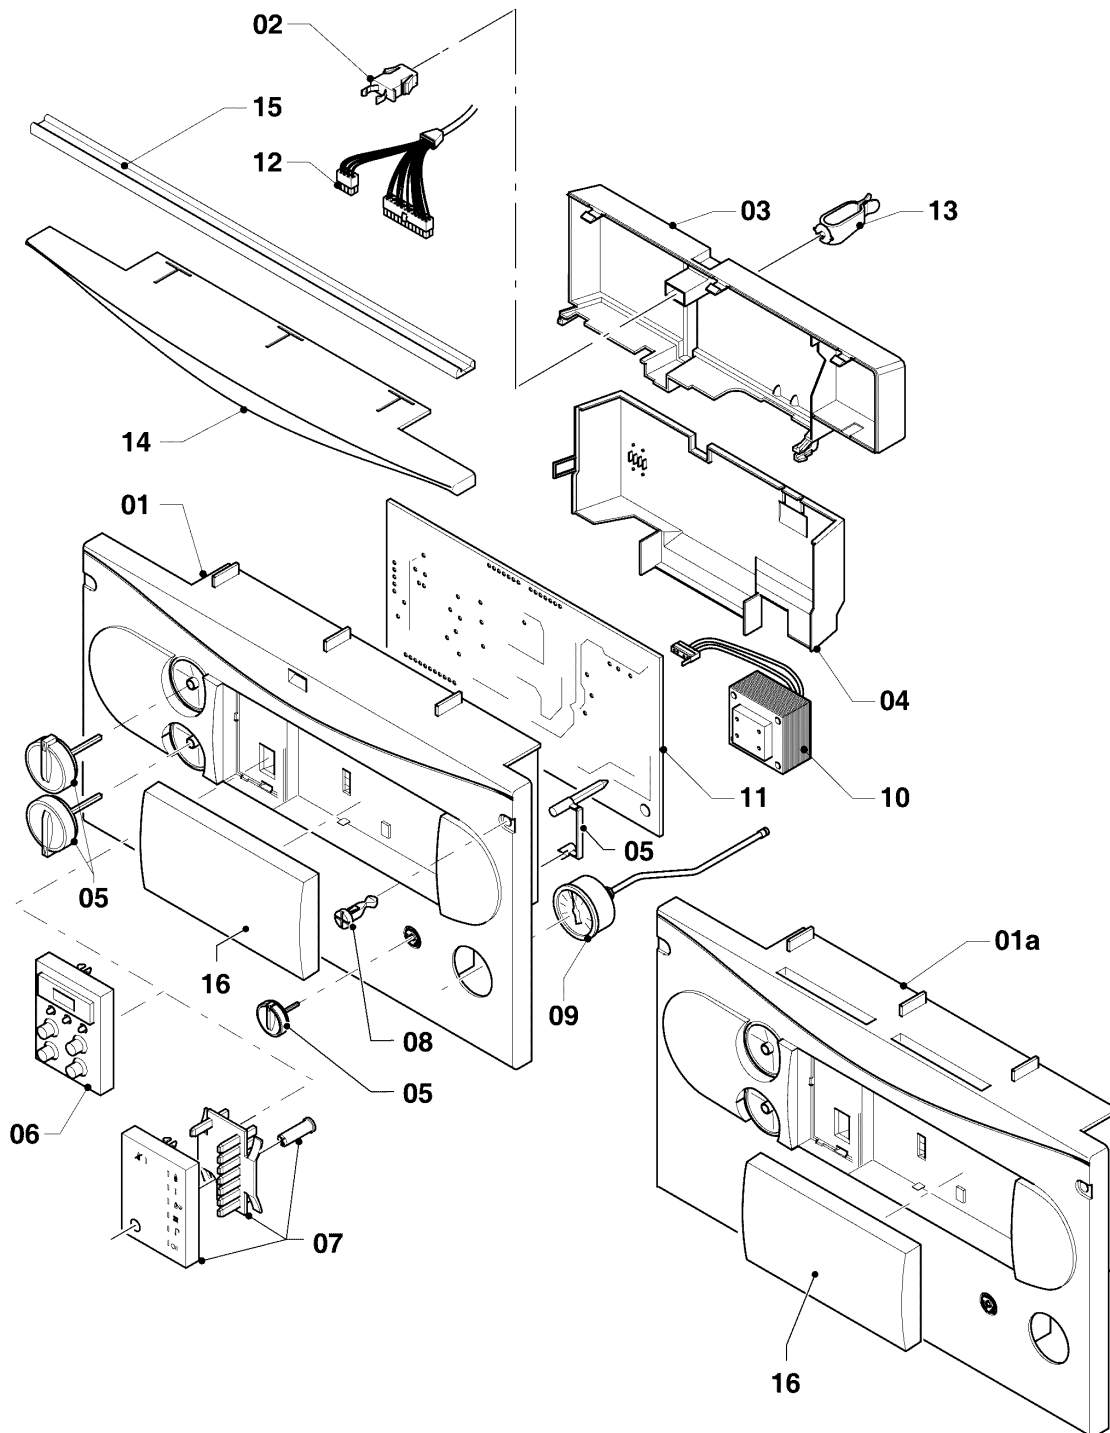

VM/VMW (camara abierta)

VMW 24/280-5 R3

12 - Caja de comando

02-12-029.06

VM/VMW (camara abierta)

VMW 24/280-5 R3

12 - Caja de comando

Pos.	Número de artículo	Descripción	Nota
00	251961	Fusible 1,25 AT (10 p.)	no figura, 1,25 AT
00	0020067507	Fusible, 2,0 A T2H (10 p.)	2,0 AT, no figura
01	-	-	no se suministra más, sustituido por pos. 01a (si hay una tapa de mandos, esta se debe sustituir también!)
01a	136894	Pared frontal (gris)	con pieza 05
02	088734	Cierre	
03	-	-	no repuesto
04	136882	Chasis	
05	114286	Mandos, verdes, kit de 3 p.	verde
05	114288	Mandos, grises, kit de 3 p.	gris
06	130822	Display (gris)	VMW 24/280-5 R3
07	-	-	VMW 24/280-5 R3, no para estos aparatos
08	132925	Perno, (10 p.)	
09	101271	Manómetro	VMW 24/280-5 R3
10	287450	Transformador	
11	0020034604	Soporte circuito impreso	
12	256106	Conjunto cable	VMW 24/280-5 R3 Este artículo ha sido eliminado.
13	219629	Grapa, (5 p.)	Este artículo ha sido eliminado.
14	-	-	VMW 24/280-5 R3, no para estos aparatos
15	-	-	no existe en España
16	0020130491	Cobertura regulador, gris