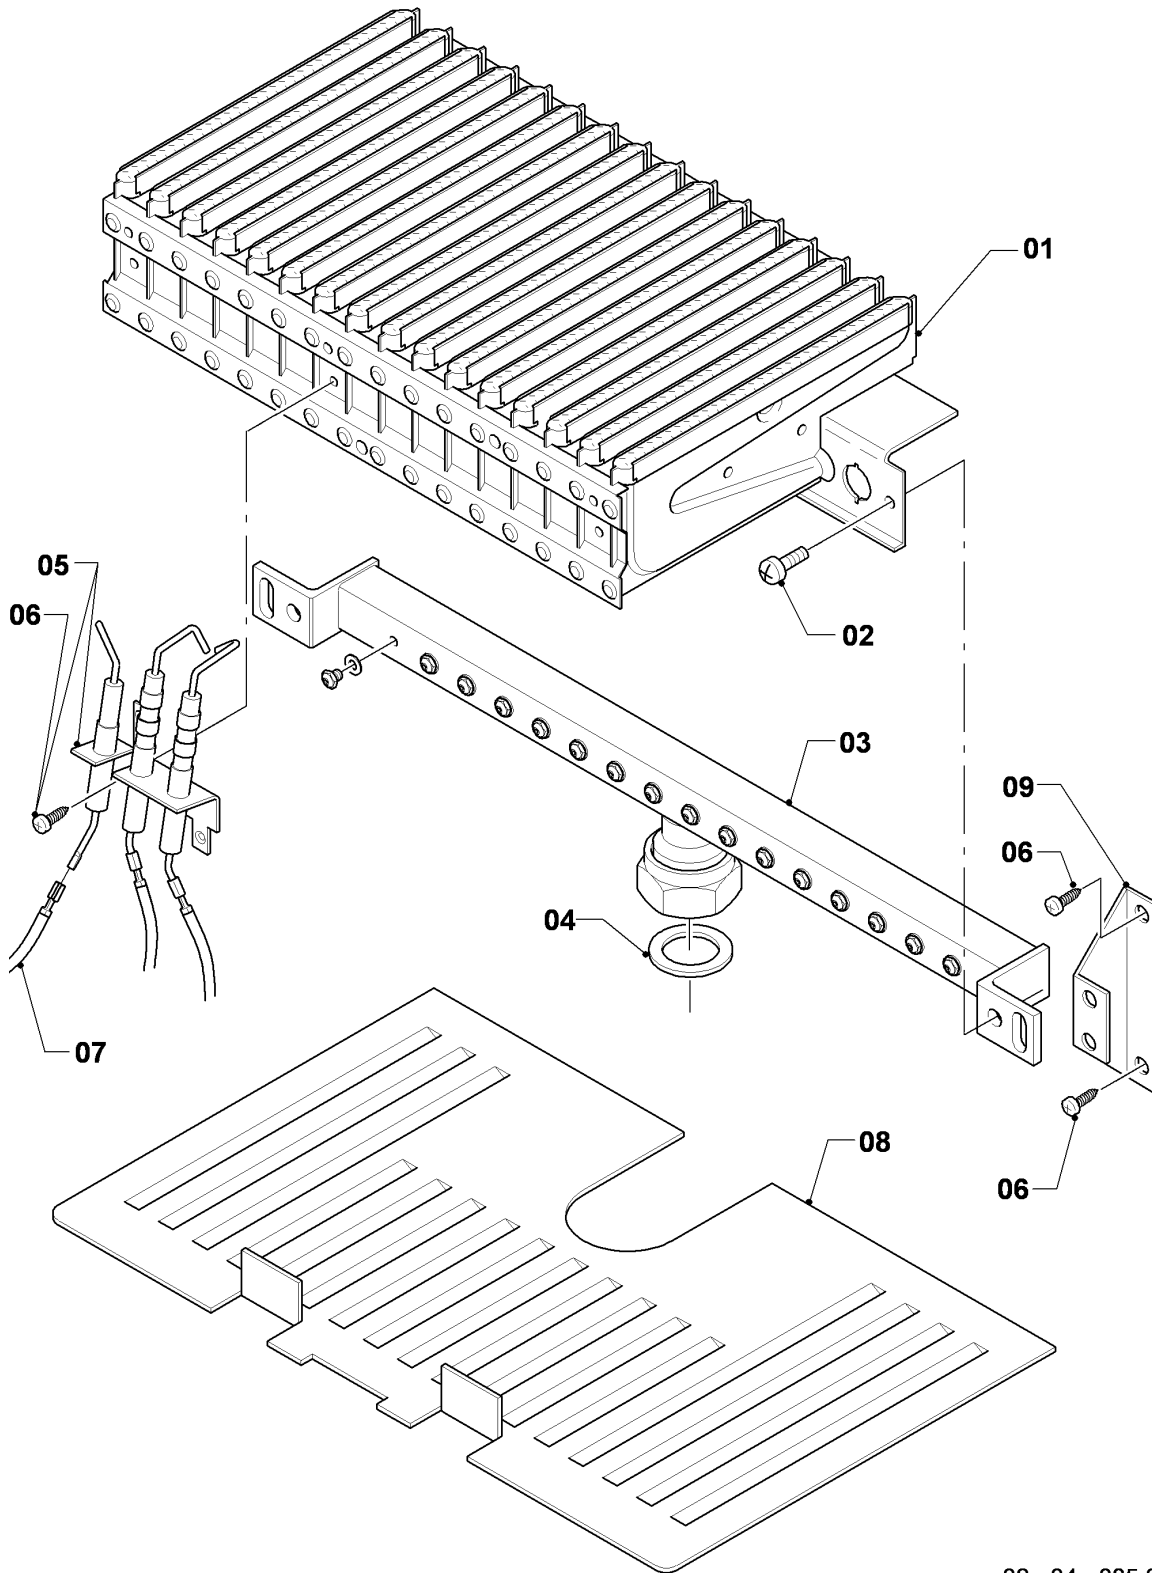

VM/VMW (camara abierta)

VMW 24/280-5 R3

Resumen de grupos

02 - 00 - 036.03

VM/VMW (camara abierta)

VMW 24/280-5 R3

Resumen de grupos

Pos.	Grupo
04	Quemador
05	Grupo regulador de gas
06	Intercambiador de calor
07	Revestimiento, corta-tiro
08a	Componentes hidráulicos
08b	Accesorios
12	Caja de comando

VM/VMW (camara abierta)

VMW 24/280-5 R3

04 - Quemador

02 - 04 - 035.02

VM/VMW (camara abierta)

VMW 24/280-5 R3

04 - Quemador

Pos.	Número de artículo	Descripción	Nota
01	031501	Grupo de quemadores	VMW 24/280-5 R3, con pieza 02
02	118937	Tornillo cabeza alomada (M 5x12)	
03	126782	Soporte de quemador 28kW H	VMW 24/280-5 R3, H, con piezas 02,04
03	126783	Soporte de quemador 28kW B	VMW 24/280-5 R3, B, con piezas 02,04
04	981142	Junta, (10 p.)	
05	090724	Electrodo	con pieza 06 Este artículo ha sido eliminado.
06	0020107695	Tornillo, (10 p.)	
07	256106	Conjunto cable	VMW 24/280-5 R3 Este artículo ha sido eliminado.
08	213257	Chapa de protección	Este artículo ha sido eliminado.
09	098916	Soporte, (2 p.)	con piezas 02,06

VM/VMW (camara abierta)

VMW 24/280-5 R3

05 - Grupo regulador de gas

02 - 05 - 019.01

VM/VMW (camara abierta)

VMW 24/280-5 R3

05 - Grupo regulador de gas

Pos.	Número de artículo	Descripción	Nota
00	202083	Juego de transformación P/B	H -> B, no figura
00	202095	Juego de transformación H	B -> H, no figura
01	053560	Bloque regulador de gases H	H, con pieza 09
01	053561	Bloque regulador de gases	B, con pieza 09
02	090915	Cable de conexión	
03	123525	Tubo	con piezas 04,09 Este artículo ha sido eliminado.
04	0020107695	Tornillo, (10 p.)	
05	123524	Tubo	VMW 24/280-5 R3, con piezas 07,09 Este artículo ha sido eliminado.
06	-	-	no para estos aparatos
07	981142	Junta, (10 p.)	
08	049754	Pre-tobera 2 x 4,75	VMW 24/280-5 R3, H, con pieza 09
08	049750	Pre-tobera 2 x 3,50	VMW 24/280-5 R3, B, con pieza 09
09	981307	Junta, (10 p.)	