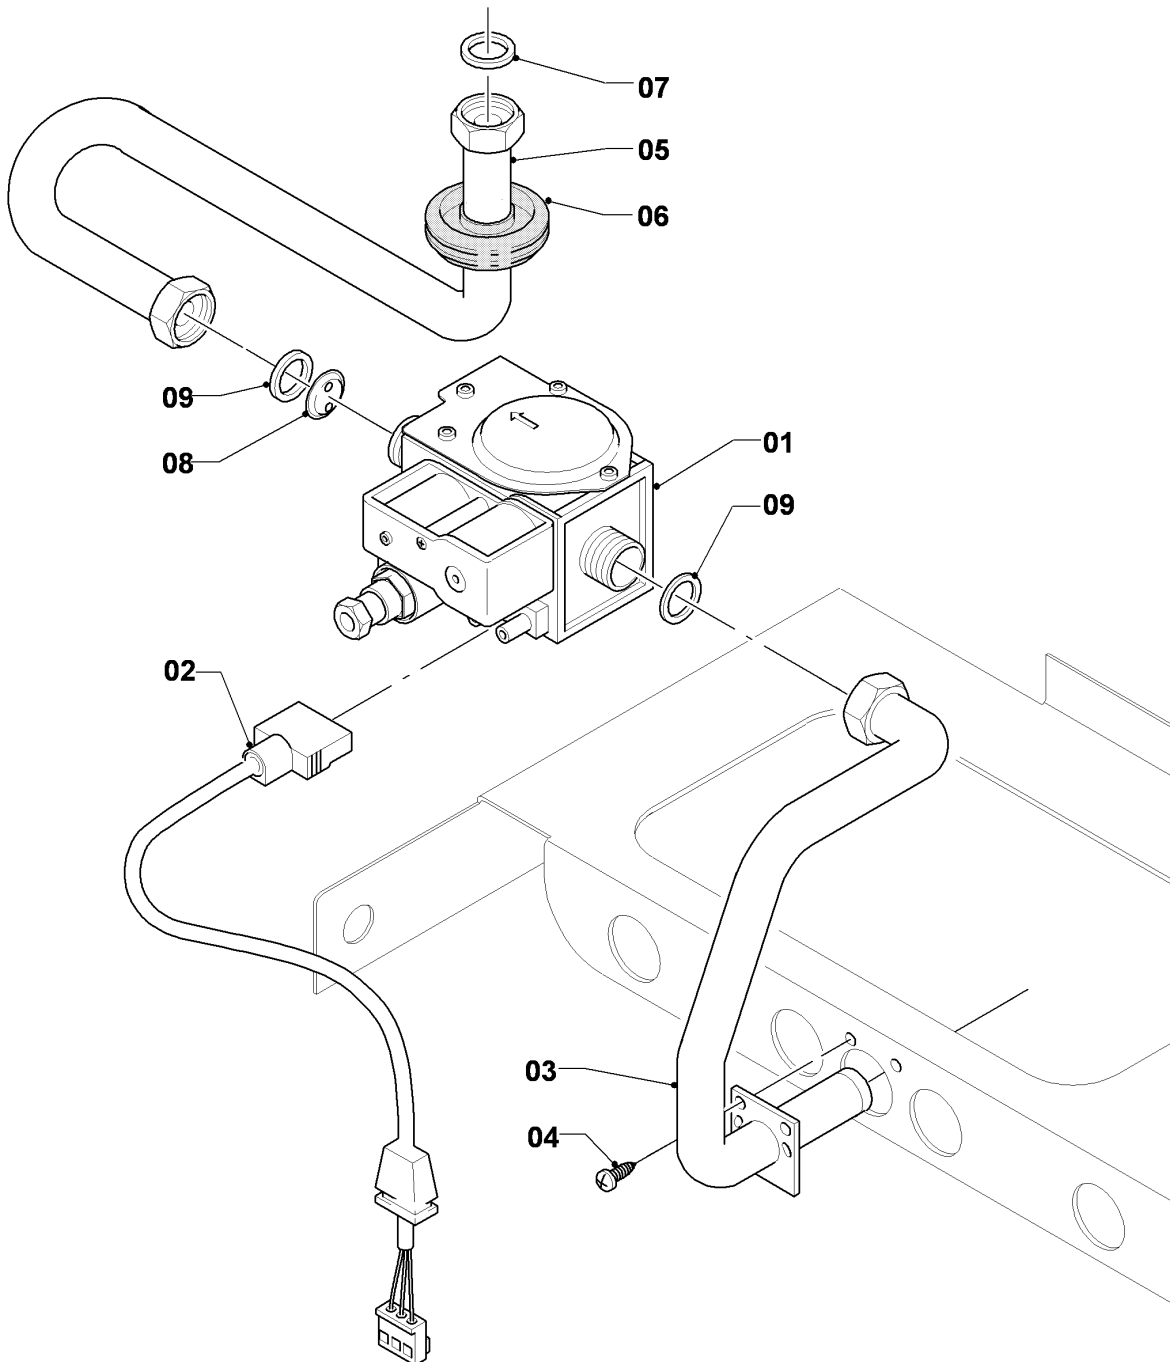

VM/VMW (camara abierta)

VMW 24/280-5 R3

04 - Quemador

02 - 04 - 035.02

VM/VMW (camara abierta)

VMW 24/280-5 R3

04 - Quemador

Pos.	Número de artículo	Descripción	Nota
01	031501	Grupo de quemadores	VMW 24/280-5 R3, con pieza 02
02	118937	Tornillo cabeza alomada (M 5x12)	
03	126782	Soporte de quemador 28kW H	VMW 24/280-5 R3, H, con piezas 02,04
03	126783	Soporte de quemador 28kW B	VMW 24/280-5 R3, B, con piezas 02,04
04	981142	Junta, (10 p.)	
05	090724	Electrodo	con pieza 06 Este artículo ha sido eliminado.
06	0020107695	Tornillo, (10 p.)	
07	256106	Conjunto cable	VMW 24/280-5 R3 Este artículo ha sido eliminado.
08	213257	Chapa de protección	Este artículo ha sido eliminado.
09	098916	Soporte, (2 p.)	con piezas 02,06

VM/VMW (camara abierta)

VMW 24/280-5 R3

05 - Grupo regulador de gas

02 - 05 - 019.01

VM/VMW (camara abierta)

VMW 24/280-5 R3

05 - Grupo regulador de gas

Pos.	Número de artículo	Descripción	Nota
00	202083	Juego de transformación P/B	H -> B, no figura
00	202095	Juego de transformación H	B -> H, no figura
01	053560	Bloque regulador de gases H	H, con pieza 09
01	053561	Bloque regulador de gases	B, con pieza 09
02	090915	Cable de conexión	
03	123525	Tubo	con piezas 04,09 Este artículo ha sido eliminado.
04	0020107695	Tornillo, (10 p.)	
05	123524	Tubo	VMW 24/280-5 R3, con piezas 07,09 Este artículo ha sido eliminado.
06	-	-	no para estos aparatos
07	981142	Junta, (10 p.)	
08	049754	Pre-tobera 2 x 4,75	VMW 24/280-5 R3, H, con pieza 09
08	049750	Pre-tobera 2 x 3,50	VMW 24/280-5 R3, B, con pieza 09
09	981307	Junta, (10 p.)	