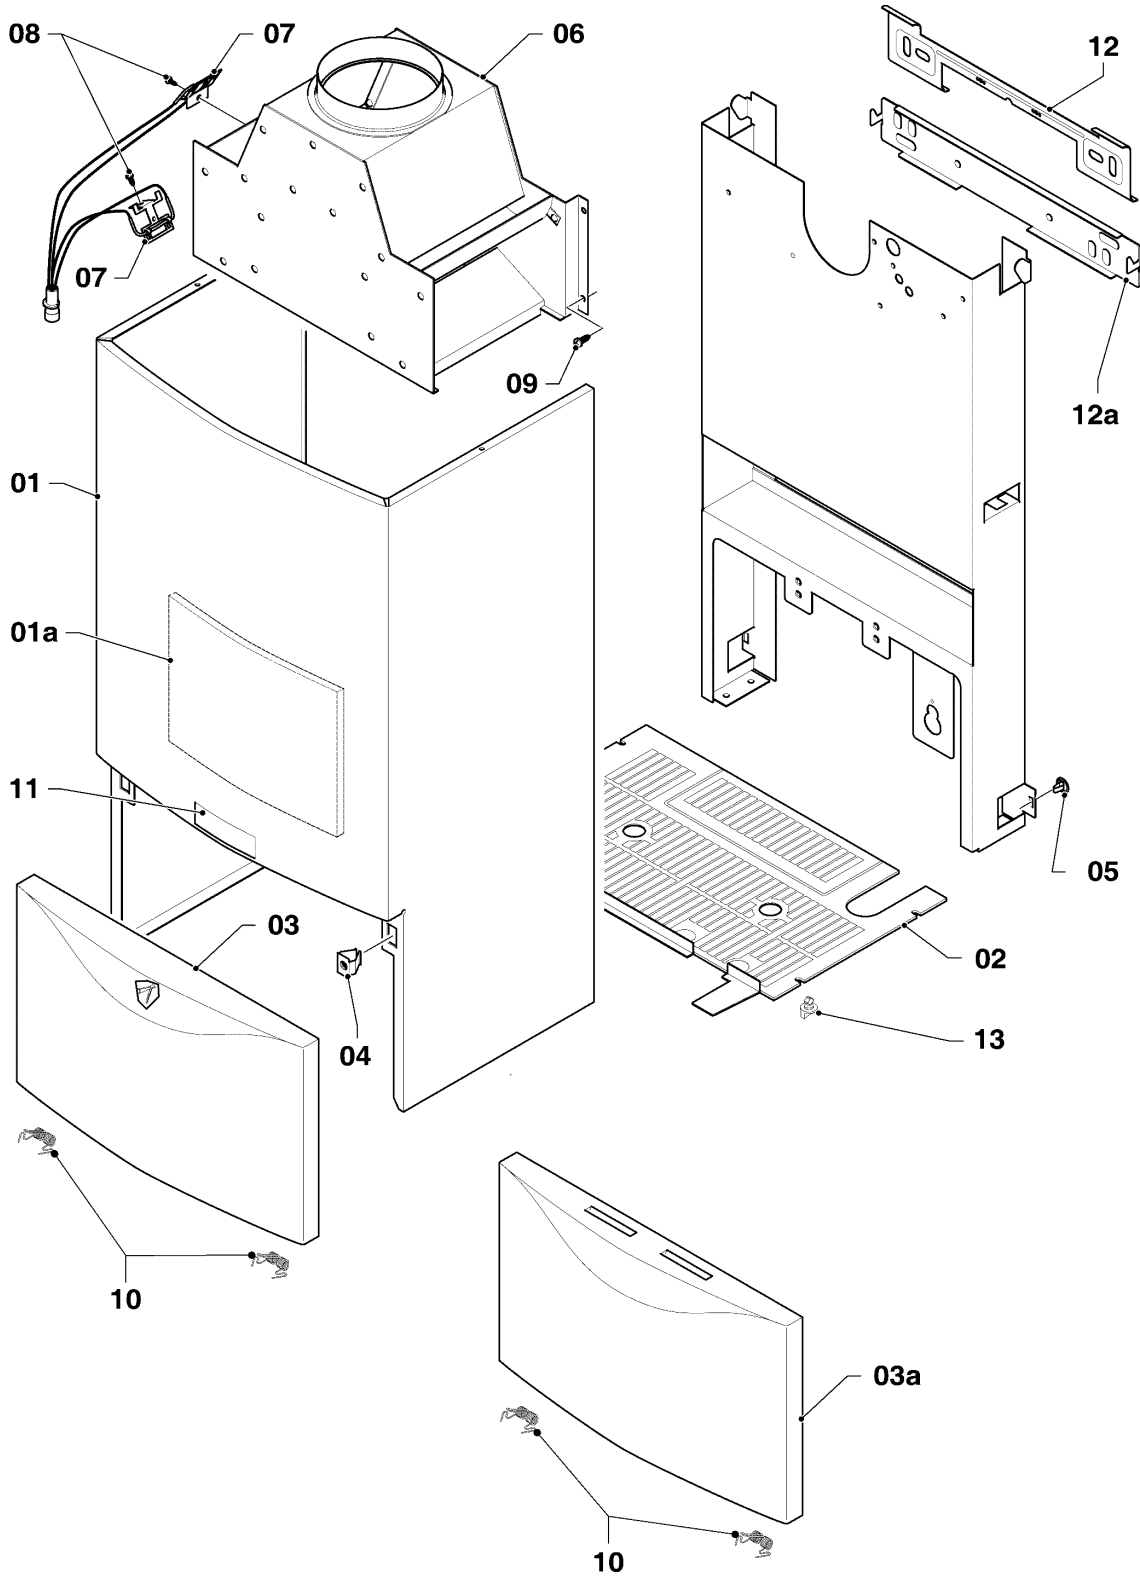

VM/VMW (camara abierta)

VMW 24/280-5 R3

07 - Revestimiento, corta-tiro

02-07-060.05

VM/VMW (camara abierta)

VMW 24/280-5 R3

07 - Revestimiento, corta-tiro

Pos.	Número de artículo	Descripción	Nota
00	135818	Anillo de reducción	no figura
01	067314	Carcasa	con piezas 04,05,11
01a	159114	Placa de protección térmico	
02	079533	Tapadera	
03	-	-	no para estos aparatos
03a	078978	Tapa, revestimiento (plástico)	Este artículo ha sido eliminado.
03a	078345	Tapa de mandos (metal)	con pieza 10
04	219620	Grapa, (10 p.)	
05	219619	Grapa, (10 p.)	
06	102515	Corta-tiro ctra. retroceso	VMW 24/280-5 R3, con pieza 09
07	253549	Sensor de tiro	con pieza 08
08	235750	Tornillo	
09	0020107695	Tornillo, (10 p.)	
10	188742	Resorte, (2 p.)	
11	118096	Placa Vaillant, (juego)	
12	098919	Soporte	ejecución hasta 09/02
12a	091417	Soporte (kit de montaje)	a partir de 09/02
13	290811	Clip, (4 p.)