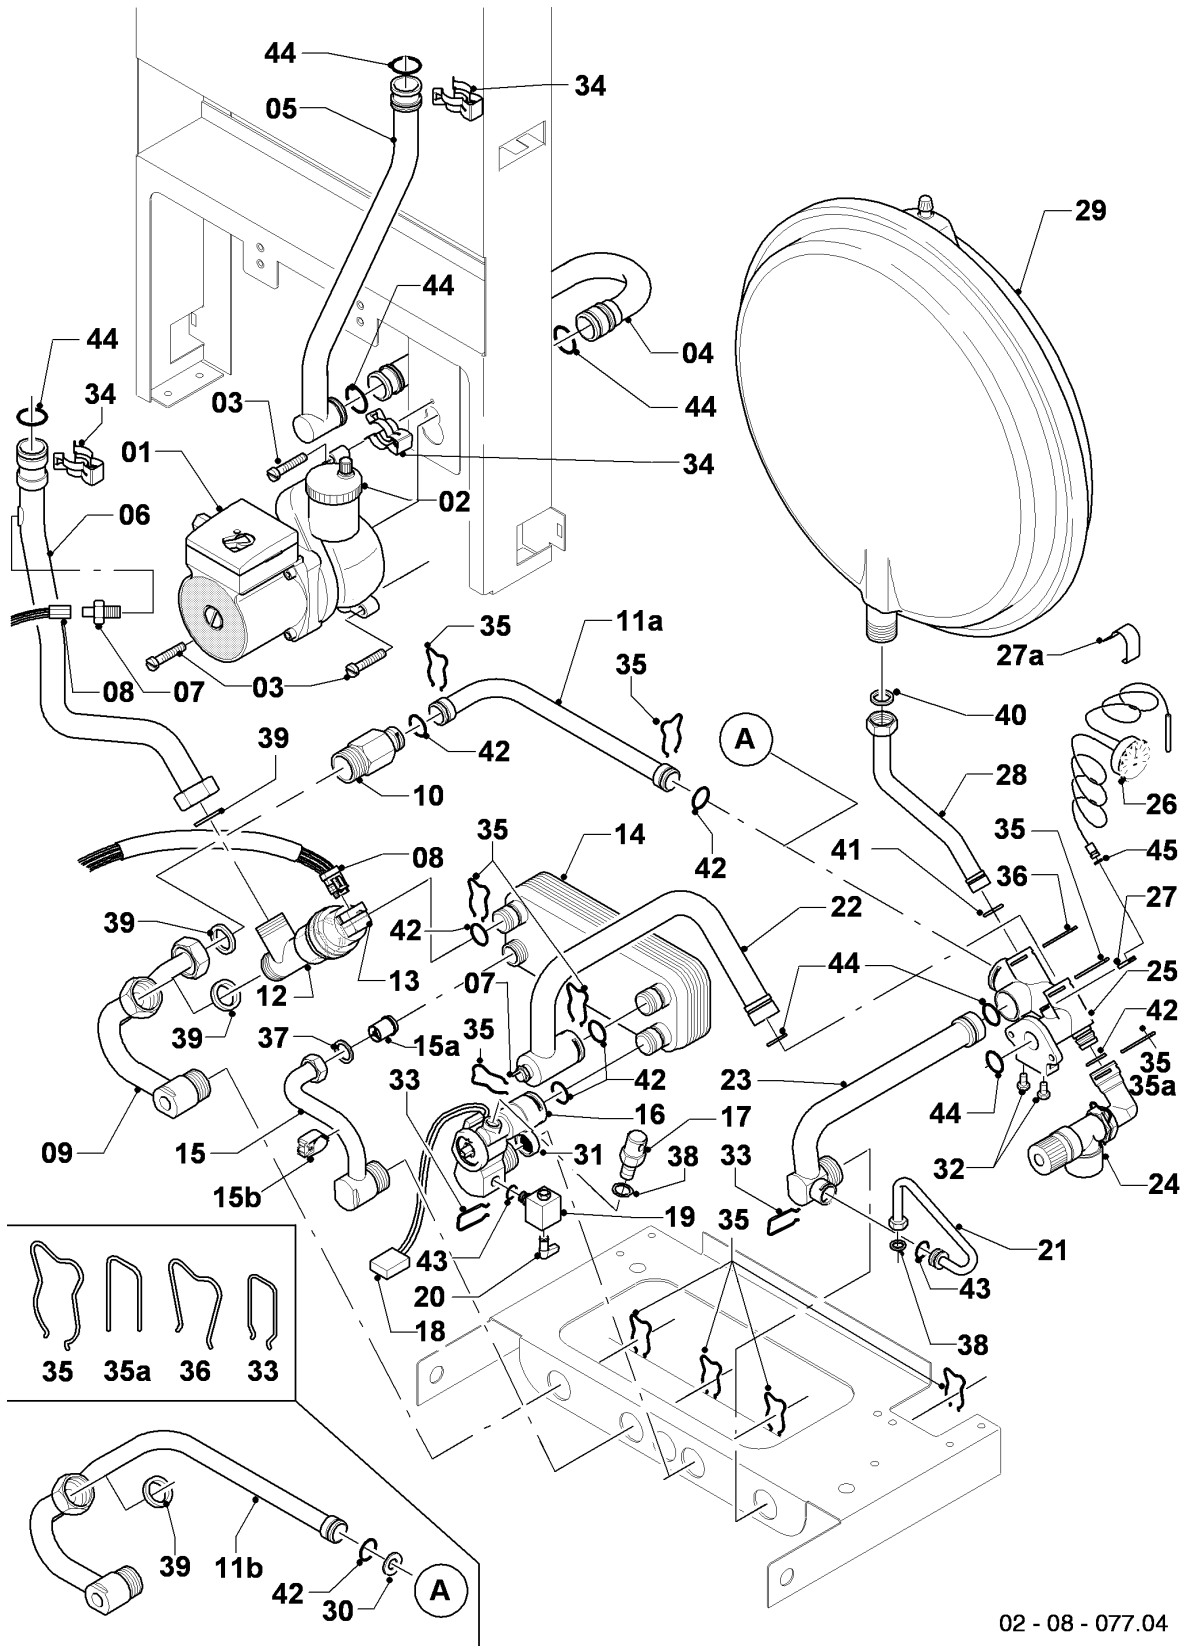

VM/VMW (camara abierta)

VMW 24/280-5 R3

08a - Componentes hidráulicos

02 - 08 - 077.04

VM/VMW (camara abierta)

VMW 24/280-5 R3

08a - Componentes hidráulicos

Pos.	Número de artículo	Descripción	Nota
01	160928	Bomba VP5	con piezas 03,44 Este artículo ha sido eliminado.
02	061707	Purgador automático	sólo para bomba Grundfos
02	104521	Purgador automático	sólo para bomba WILO
03	0020235950	Tornillo, (10 p.)	
04	019382	Tubo de conexión	con piezas 34,44
05	019380	Tubo de conexión	VMW 24/280-5 R3, con piezas 34,44
06	022780	Tubo de conexión	VMW 24/280-5 R3, con piezas 34,39,44
07	252805	Sonda NTC	
08	256106	Conjunto cable	VMW 24/280-5 R3 Este artículo ha sido eliminado.
09	022784	Tubo de conexión	VMW 24/280-5 R3, con piezas 35,39
10	150240	Bypass automático 2,5m	VMW 24/280-5 R3, con piezas 35,39,42 Este artículo ha sido eliminado.
10	150242	Bypass automático 1,7m	VMW 24/280-5 R3, con piezas 35,39,42 Este artículo ha sido eliminado.
10	150243	Bypass automático 3,5m	VMW 24/280-5 R3, con piezas 35,39,42 Este artículo ha sido eliminado.
11a	019390	Tubo de conexión	VMW 24/280-5 R3, con piezas 35,42
11b	-	-	VMW 24/280-5 R3, no para estos aparatos
12	252457	Válvula de prioridad	con piezas 35,39,42
13	140429	Motor válvula de 3 vias	
14	065153	Intercambiador a.c.s. (20 placas)	VMW 24/280/2-5 R3, con piezas 35,37,42
15	022776	Tubo agua caliente	con piezas 35,37
15a	014737	Valvula de retención	
15b	252814	Sonda NTC	VMW 24/280/2-5 R3
16	194819	Aqua-sensor	con piezas 31,33,35,42,43 Este artículo ha sido eliminado.
16	0020029604	Impeledor del aqua-sensor	no figura
17	014692	Valvula de sobre-presión	VMW 24/280/2-5 R3, con pieza 38