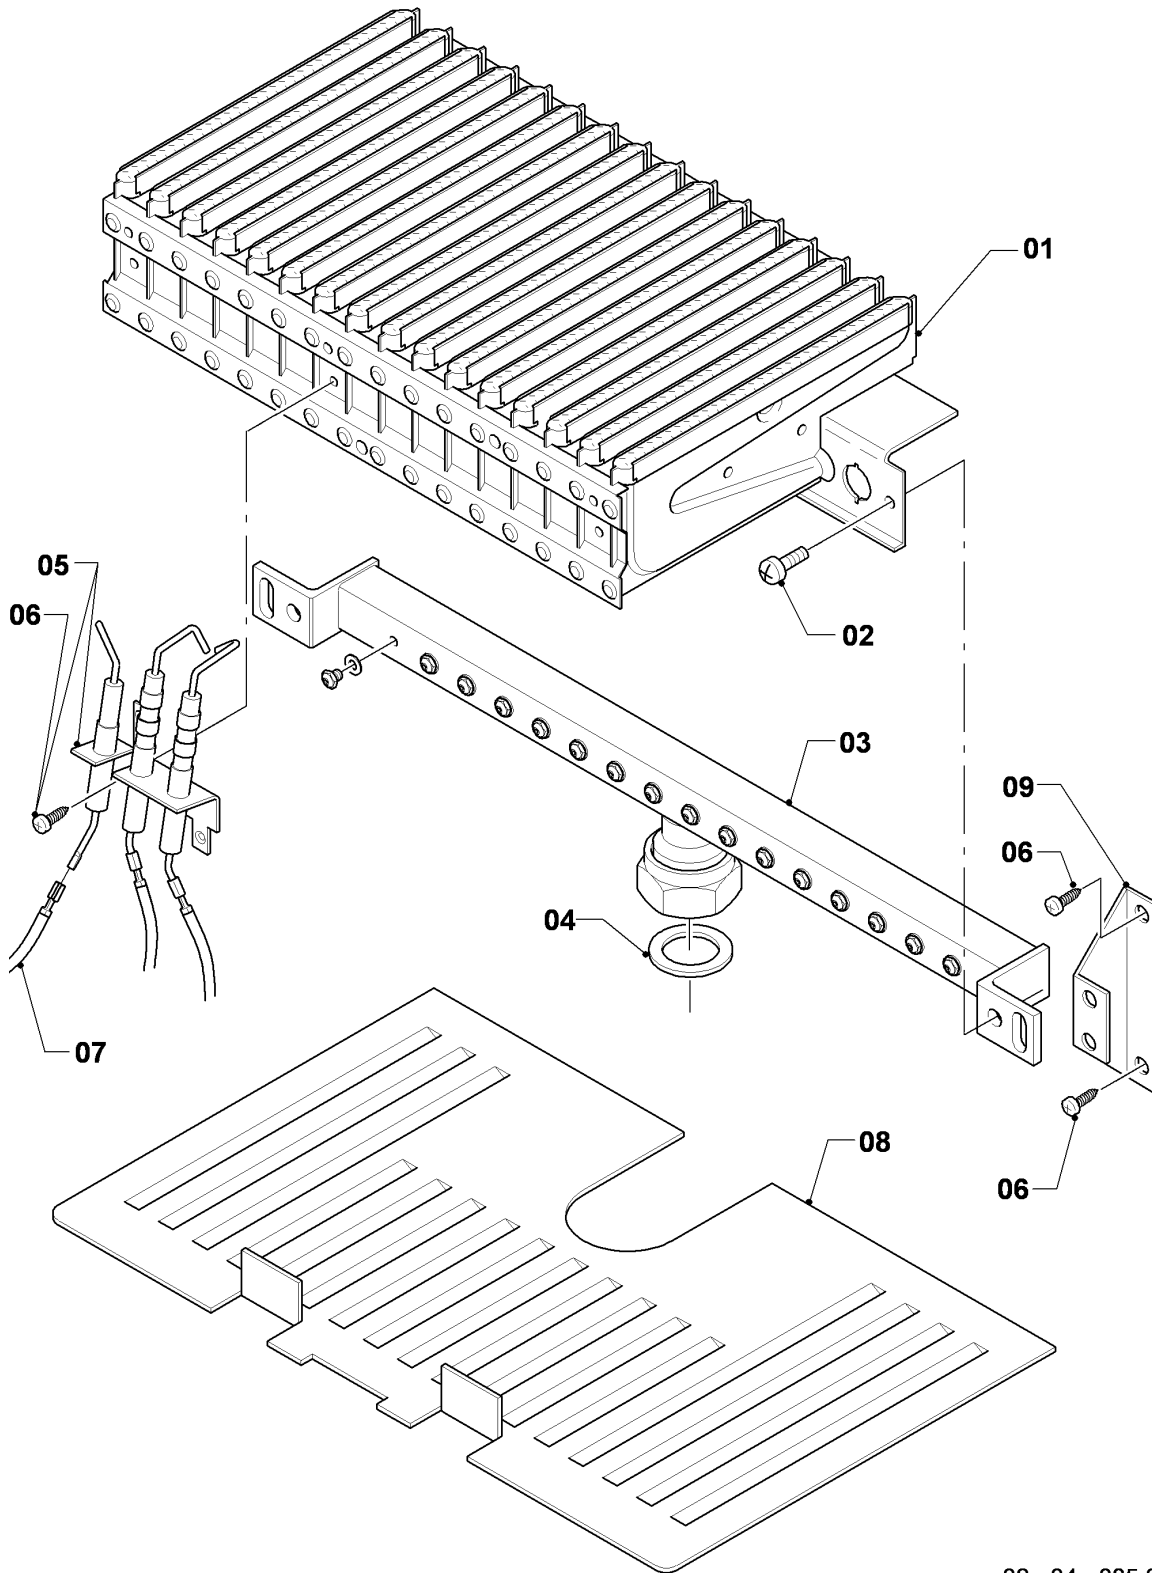

VM/VMW (camara abierta)

VMW 240-5

04 - Quemador

02 - 04 - 035.02

VM/VMW (camara abierta)

VMW 240-5

04 - Quemador

Pos.	Número de artículo	Descripción	Nota
01	031500	Grupo de quemadores	VMW 240-5, con pieza 02
02	118937	Tornillo cabeza alomada (M 5x12)	
03	126752	Soporte de quemador 24kW H	VMW 240-5, H, con piezas 02,04
03	126755	Soporte de quemador 24kW B	VMW 240-5, B, con piezas 02,04
04	981142	Junta, (10 p.)	
05	090724	Electrodo	con pieza 06 Este artículo ha sido eliminado.
06	0020107695	Tornillo, (10 p.)	
07	256096	Conjunto cable	
08	213257	Chapa de protección	Este artículo ha sido eliminado.
09	-	-	no para estos aparatos

VM/VMW (camara abierta)

VMW 240-5

05 - Grupo regulador de gas

02 - 05 - 011.03

VM/VMW (camara abierta)

VMW 240-5

05 - Grupo regulador de gas

Pos.	Número de artículo	Descripción	Nota
00	201994	Juego de transformación P/B (SIT)	VMW 240-5, H -> B, no figura
00	201996	Juego de transformación H (SIT)	VMW 240-5, B -> H, no figura
01	053462	Bloque regulador de gases H	H, con piezas 05,09,11,12
01	053463	Bloque regulador de gases	B, con piezas 05,10,11,12
02	090915	Cable de conexión	
04	123420	Tubo	con piezas 05,6,7
05	982319	Anillo de cierre	
06	981140	Junta, 3/4 (10 p.)	
07	219622	Resorte, (10 p.)	
08	123421	Tubo	VMW 240-5, con piezas 09,10 Este artículo ha sido eliminado.
09	981142	Junta, (10 p.)	
10	-	-	VMW 240-5, H, estos modelos no tienen pre-tobera
10	049749	Pre-tobera 2 x 3,25	VMW 240-5, B
11	147759	Adaptador	con piezas 05,09,10,12
12	105901	Tornillo, (10 p.)	
13	-	-	no para estos aparatos