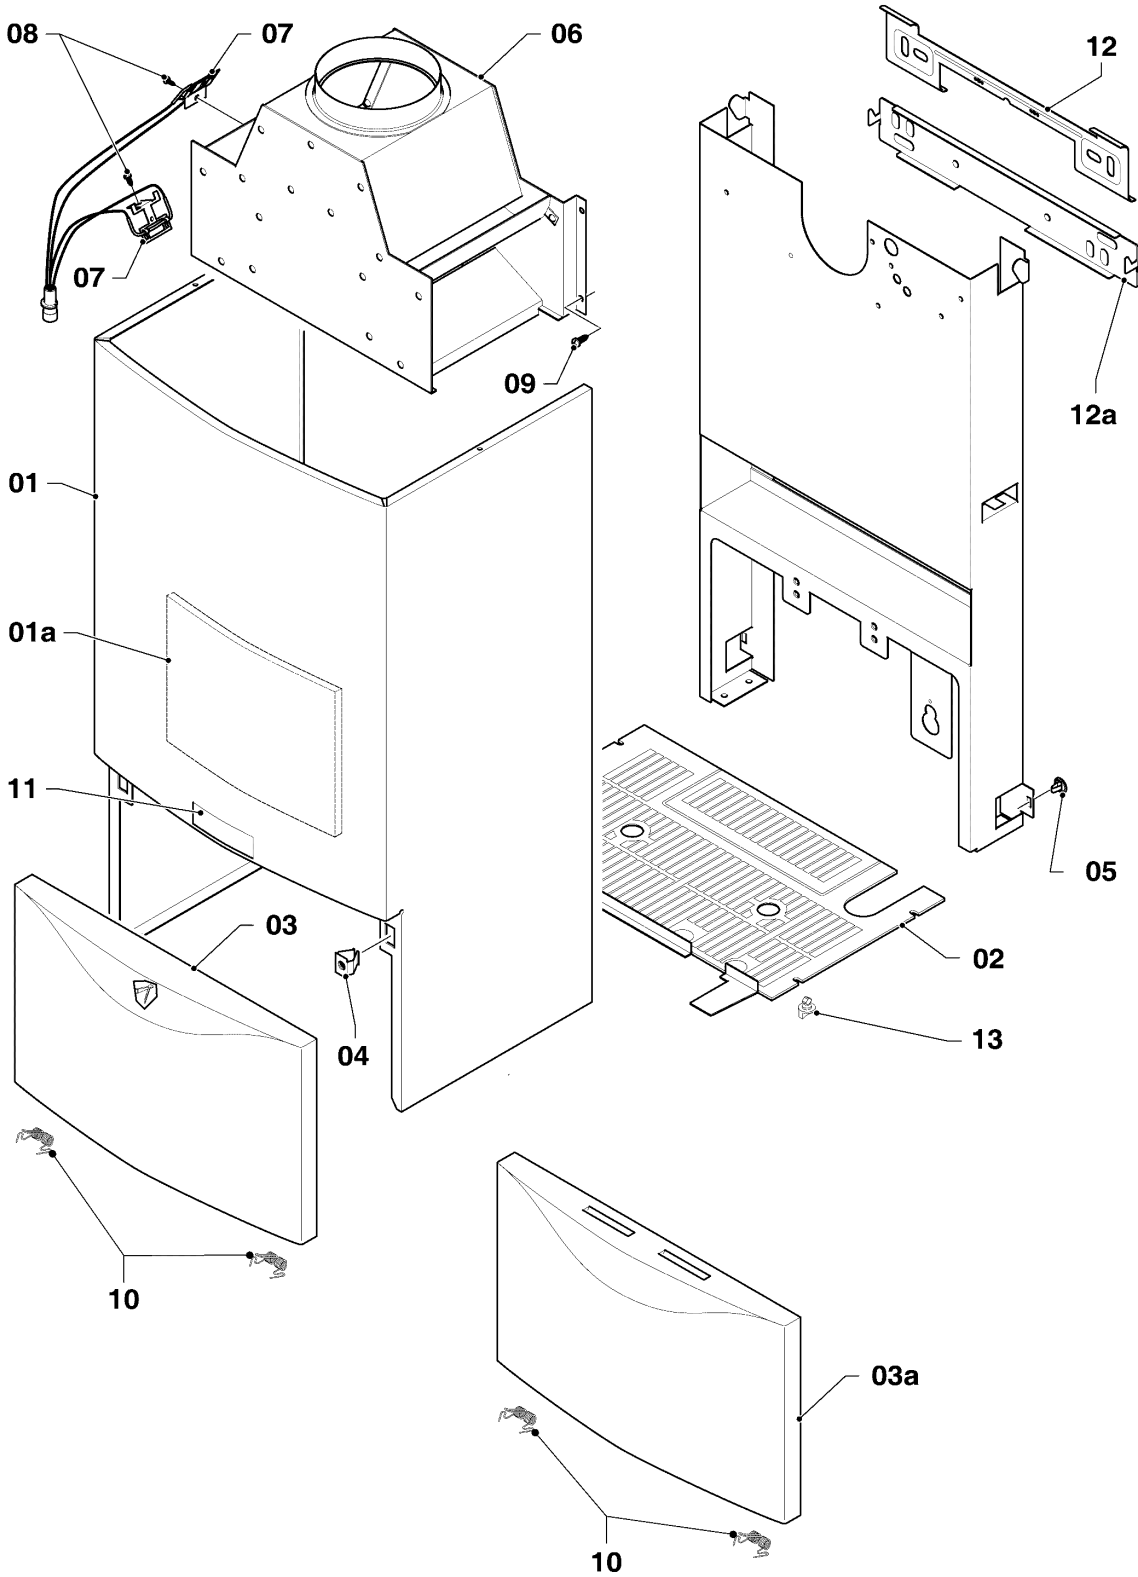

VM/VMW (camara abierta)

VMW 240-5

07 - Revestimiento, corta-tiro

02-07-060.05

VM/VMW (camara abierta)

VMW 240-5

07 - Revestimiento, corta-tiro

Pos.	Número de artículo	Descripción	Nota
00	135818	Anillo de reducción	no figura
01	067314	Carcasa	con piezas 04,05,11
01a	159114	Placa de protección térmico	
02	079533	Tapadera	
03	209714	Tapa, revestimiento (plástico)	Este artículo ha sido eliminado.
03	078954	Tapa de mandos (metal)	con pieza 10
03a	-	-	no para estos aparatos
04	219620	Grapa, (10 p.)	
05	219619	Grapa, (10 p.)	
06	102514	Corta-tiro ctra. retroceso	VMW 240-5, con pieza 09
07	253549	Sensor de tiro	con pieza 08
08	235750	Tornillo	
09	0020107695	Tornillo, (10 p.)	
10	188742	Resorte, (2 p.)	
11	118096	Placa Vaillant, (juego)	
12	098919	Soporte	ejecución hasta 09/02
12a	091417	Soporte (kit de montaje)	a partir de 09/02
13	290811	Clip, (4 p.)