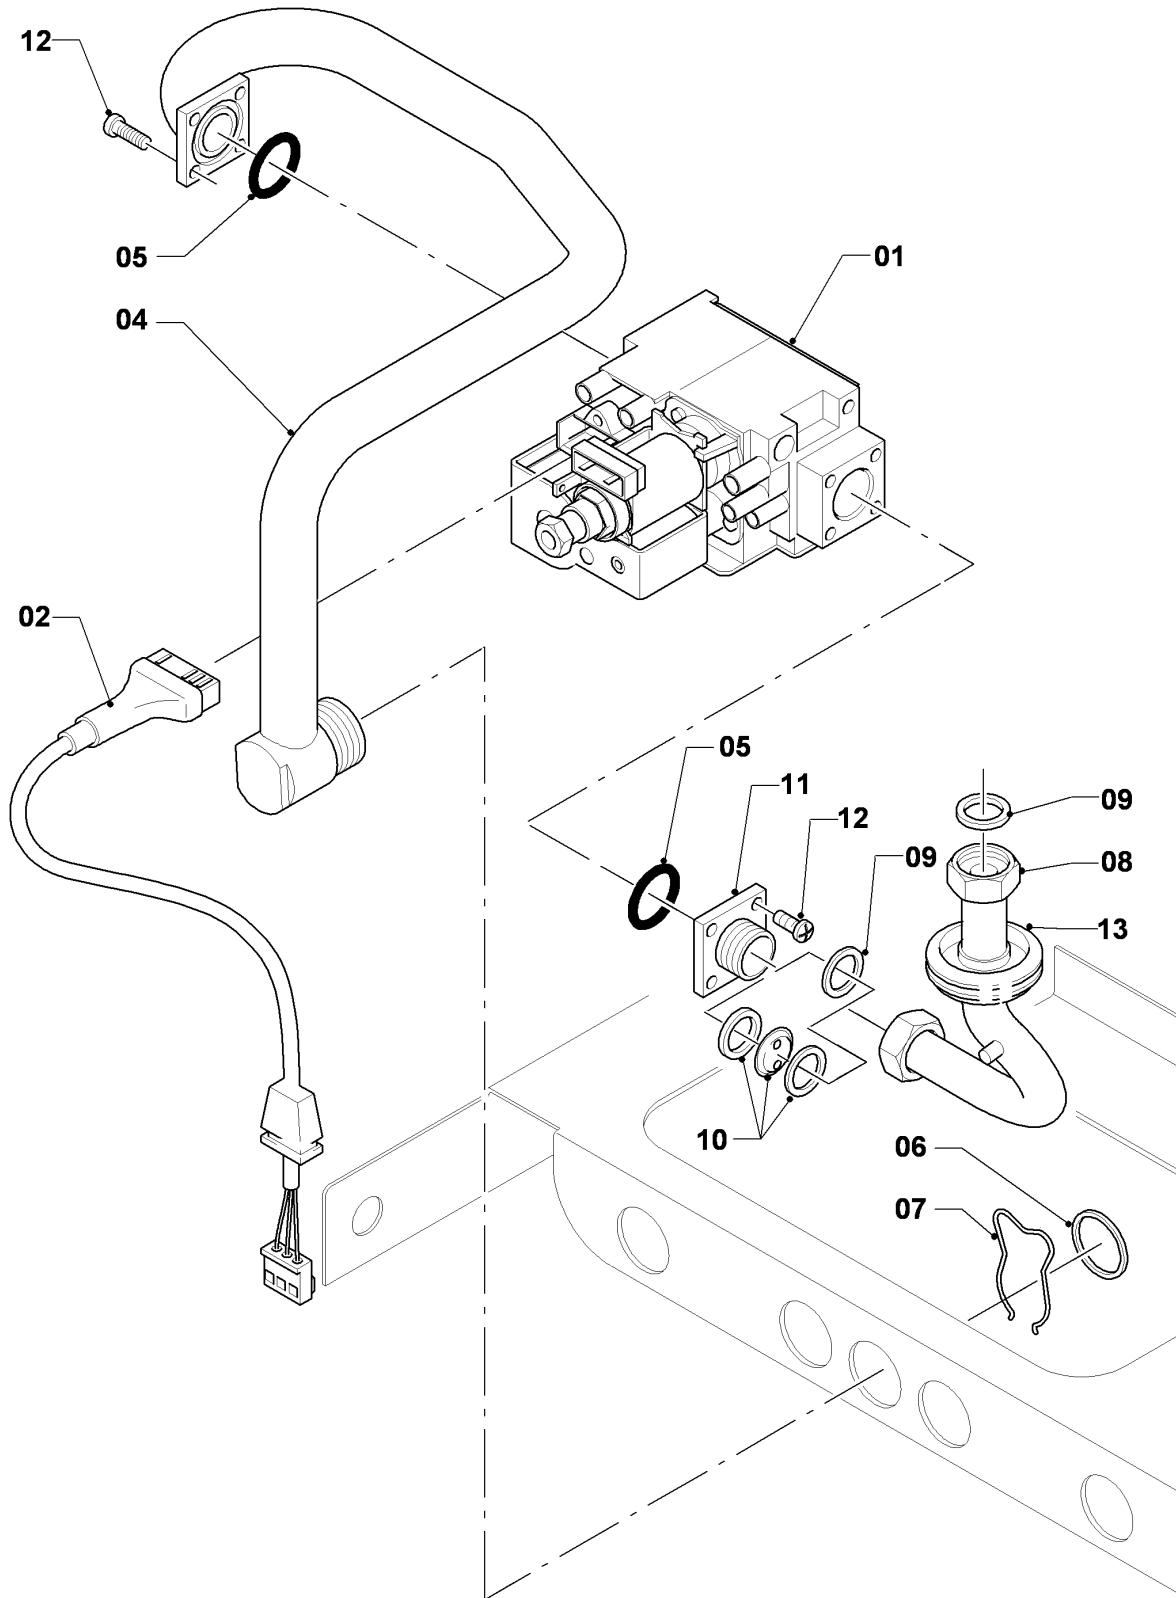

VM/VMW (camara abierta)

VMW 240-5

05 - Grupo regulador de gas

02 - 05 - 011.03

VM/VMW (camara abierta)

VMW 240-5

05 - Grupo regulador de gas

Pos.	Número de artículo	Descripción	Nota
00	201994	Juego de transformación P/B (SIT)	VMW 240-5, H -> B, no figura
00	201996	Juego de transformación H (SIT)	VMW 240-5, B -> H, no figura
01	053462	Bloque regulador de gases H	H, con piezas 05,09,11,12
01	053463	Bloque regulador de gases	B, con piezas 05,10,11,12
02	090915	Cable de conexión	
04	123420	Tubo	con piezas 05,6,7
05	982319	Anillo de cierre	
06	981140	Junta, 3/4 (10 p.)	
07	219622	Resorte, (10 p.)	
08	123421	Tubo	VMW 240-5, con piezas 09,10 Este artículo ha sido eliminado.
09	981142	Junta, (10 p.)	
10	-	-	VMW 240-5, H, estos modelos no tienen pre-tobera
10	049749	Pre-tobera 2 x 3,25	VMW 240-5, B
11	147759	Adaptador	con piezas 05,09,10,12
12	105901	Tornillo, (10 p.)	
13	-	-	no para estos aparatos