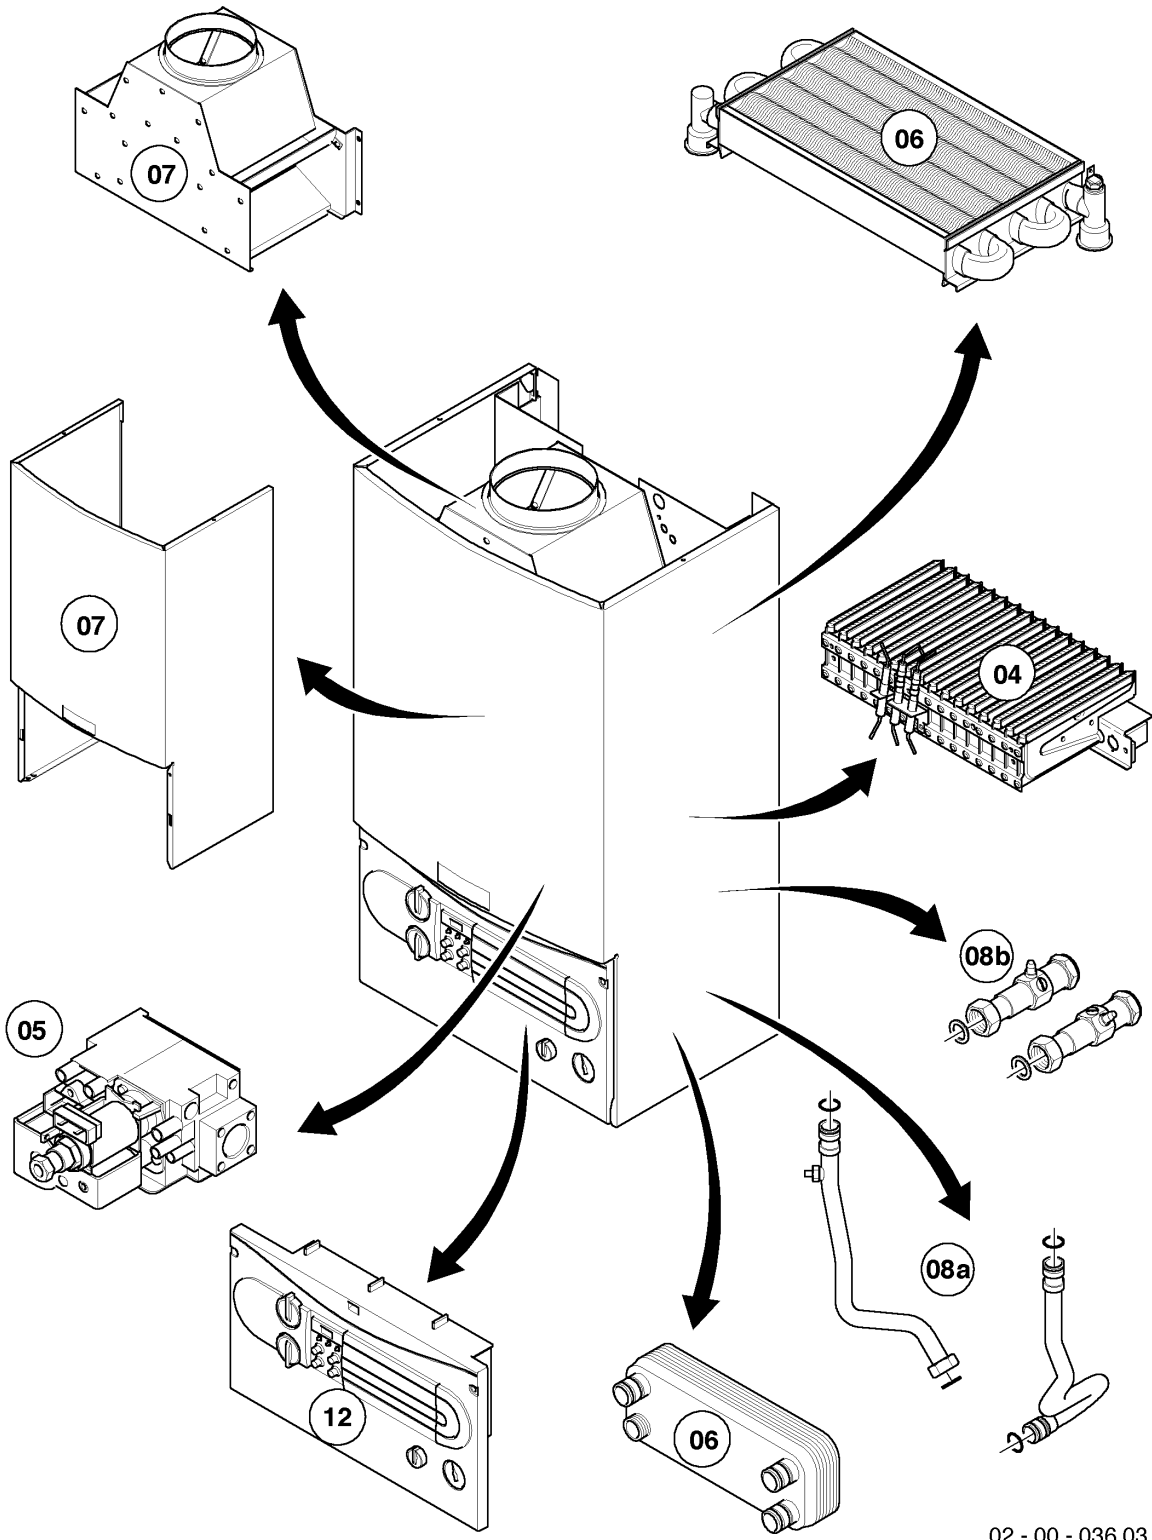

VM/VMW (camara abierta)

VMW 240-5

Resumen de grupos

02 - 00 - 036.03

VM/VMW (camara abierta)

VMW 240-5

Resumen de grupos

Pos.	Grupo
04	Quemador
05	Grupo regulador de gas
06	Intercambiador de calor
07	Revestimiento, corta-tiro
08a	Componentes hidráulicos
08b	Accesorios
12	Caja de comando