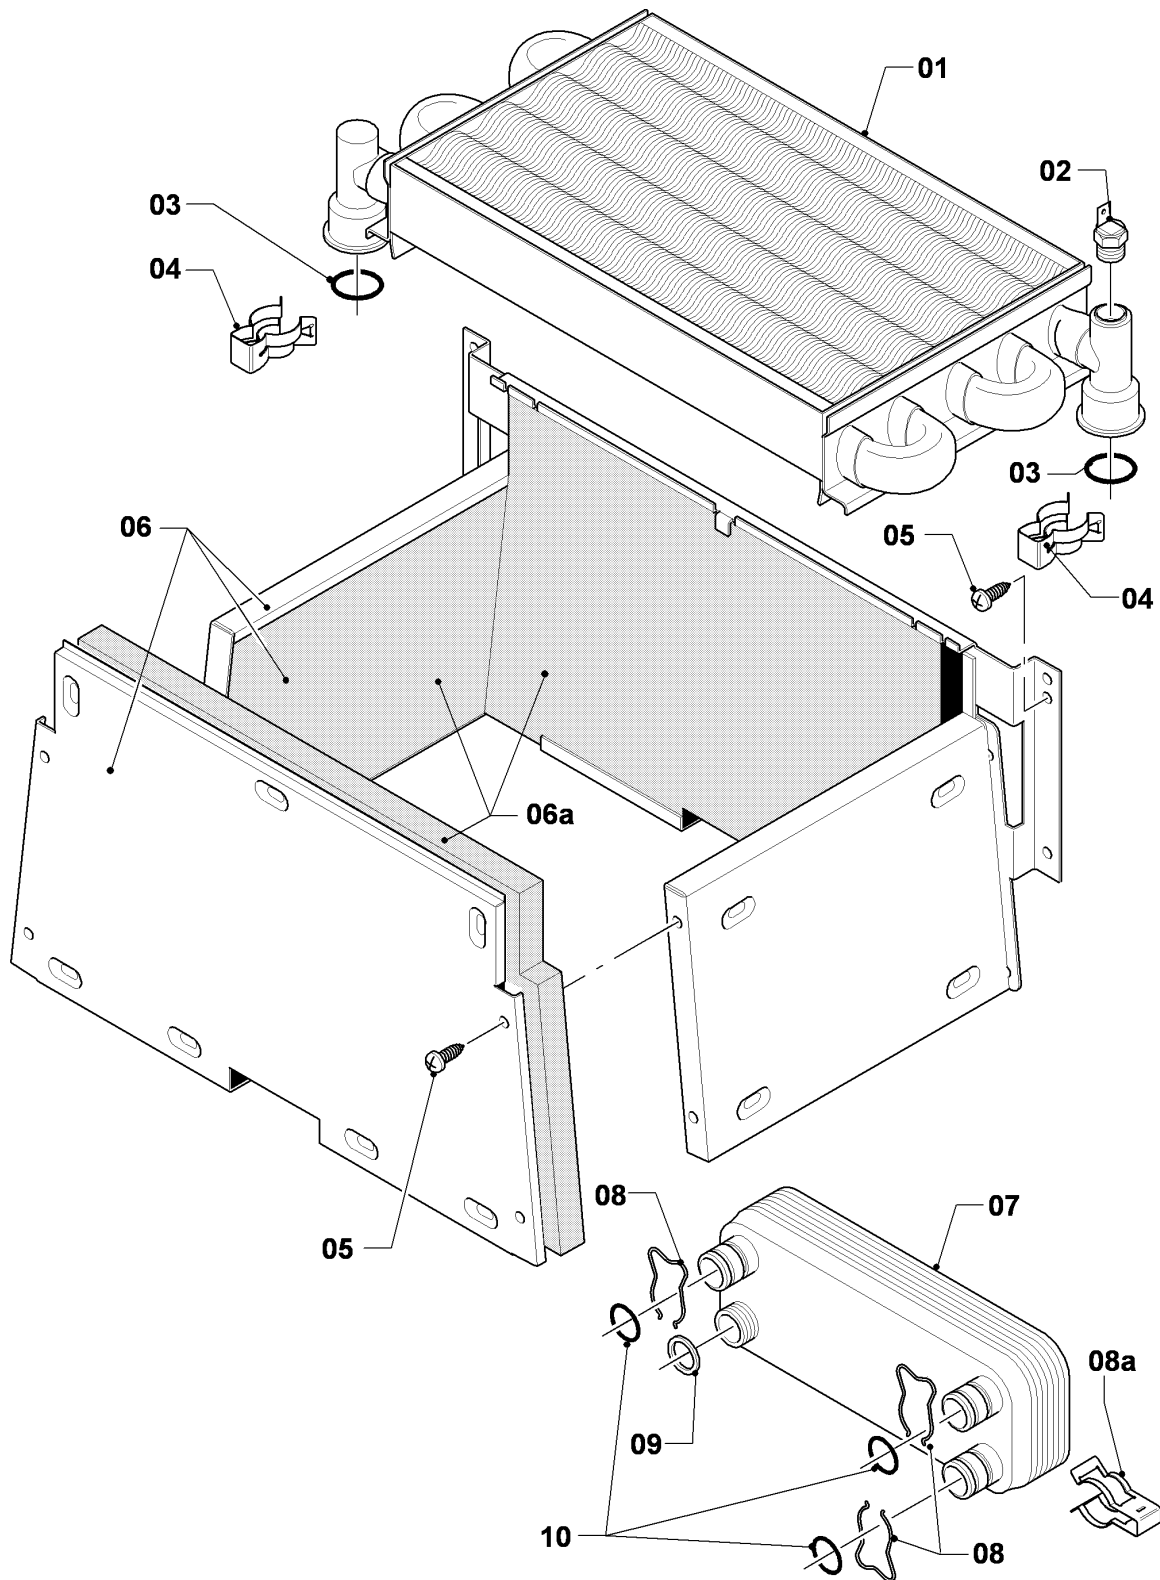

VM/VMW (camara abierta)

VMW 240-5

06 - Intercambiador de calor

02 - 06 - 026.03

VM/VMW (camara abierta)

VMW 240-5

06 - Intercambiador de calor

Pos.	Número de artículo	Descripción	Nota
01	064713	Intercambiador de calor (89 láminas)	VMW 240-5, con piezas 03,04
02	252805	Sonda NTC	
03	981151	Anillo de cierre, (10 p.)	
04	219621	Resorte, (10 p.)	
05	0020107695	Tornillo, (10 p.)	
06	117546	Cámara de combustión	VMW 240-5, con pieza 05
06a	0020082194	Aislamiento (set)	VMW 240-5
07	065088	Intercambiador a.c.s. (12 placas)	con piezas 08,09,10
08	219622	Resorte, (10 p.)	
08a	-	-	no para estos aparatos
09	981142	Junta, (10 p.)	
10	981163	Anillo de cierre, (10 p.)