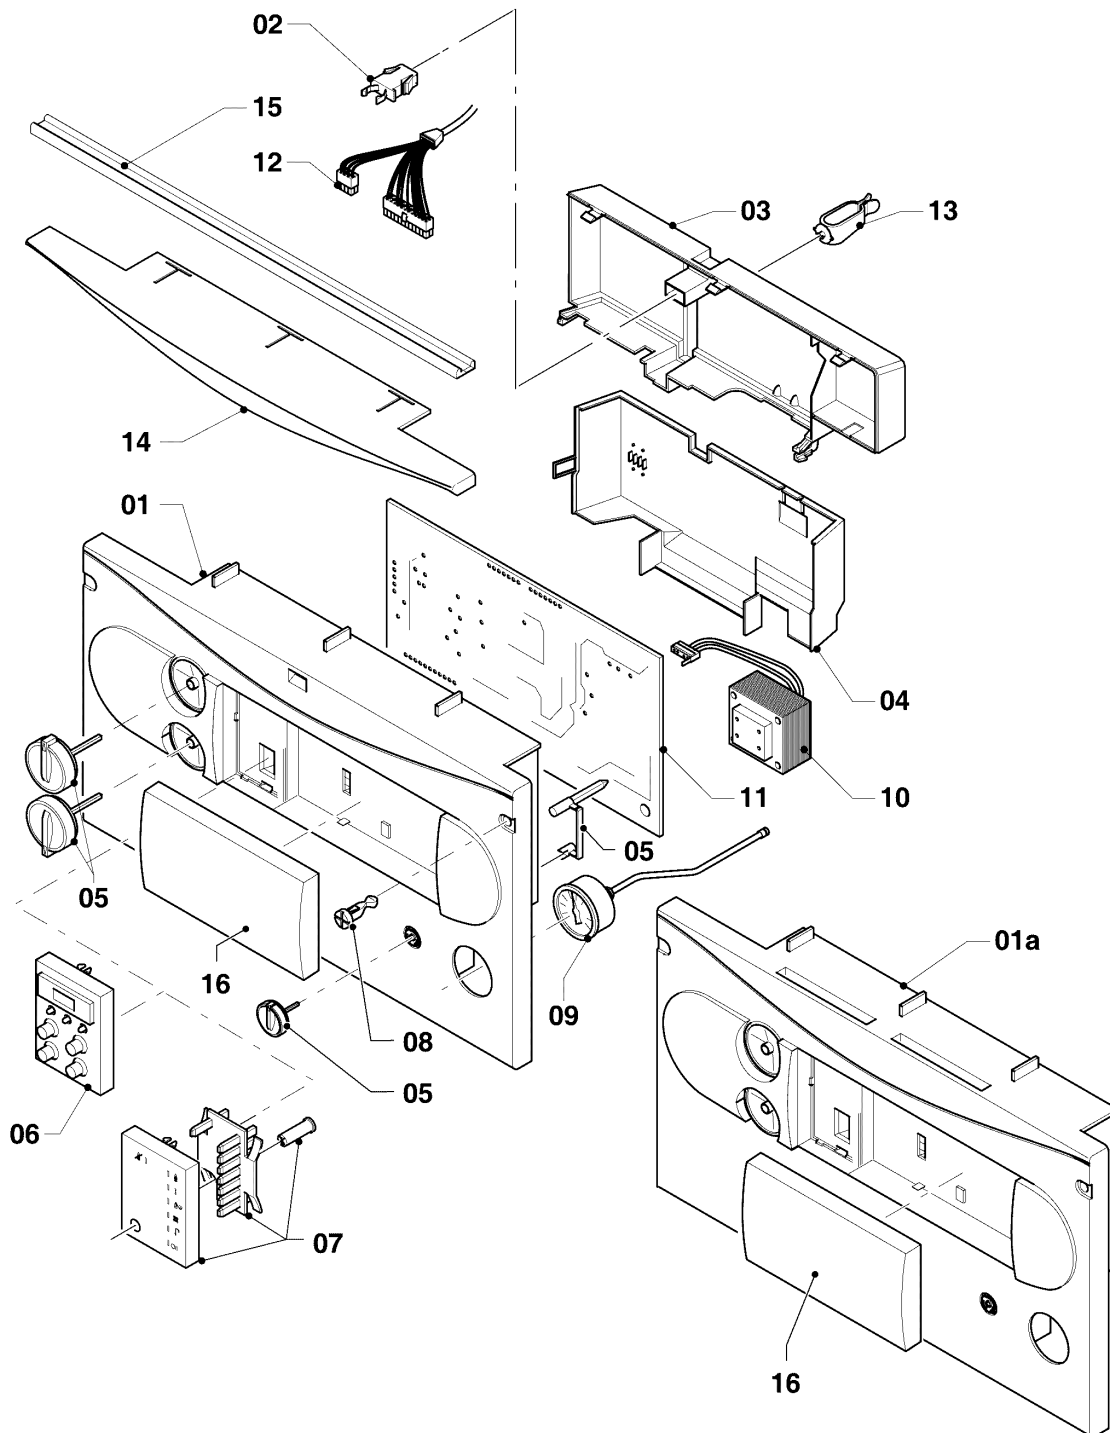

VM/VMW (camara abierta)

VMW 240-5

12 - Caja de comando

02-12-029.06

VM/VMW (camara abierta)

VMW 240-5

12 - Caja de comando

Pos.	Número de artículo	Descripción	Nota
00	251961	Fusible 1,25 AT (10 p.)	no figura, 1,25 AT
00	0020067507	Fusible, 2,0 A T2H (10 p.)	2,0 AT, no figura
01	-	-	no se suministra más, sustituido por pos. 01a (si hay una tapa de mandos, esta se debe sustituir también!)
01a	136894	Pared frontal (gris)	con pieza 05
02	088734	Cierre	
03	-	-	no repuesto
04	136882	Chasis	
05	114286	Mandos, verdes, kit de 3 p.	verde
05	114288	Mandos, grises, kit de 3 p.	gris
06	130807	Display (gris)	VMW 240-5
07	-	-	VMW 240-5, no para estos aparatos
08	132925	Perno, (10 p.)	
09	101271	Manómetro	VMW 240-5
10	287450	Transformador	
11	0020034604	Soporte circuito impreso	
12	256096	Conjunto cable	
13	219629	Grapa, (5 p.)	Este artículo ha sido eliminado.
14	-	-	VMW 240-5, no para estos aparatos
15	-	-	no existe en España
16	0020130491	Cobertura regulador, gris