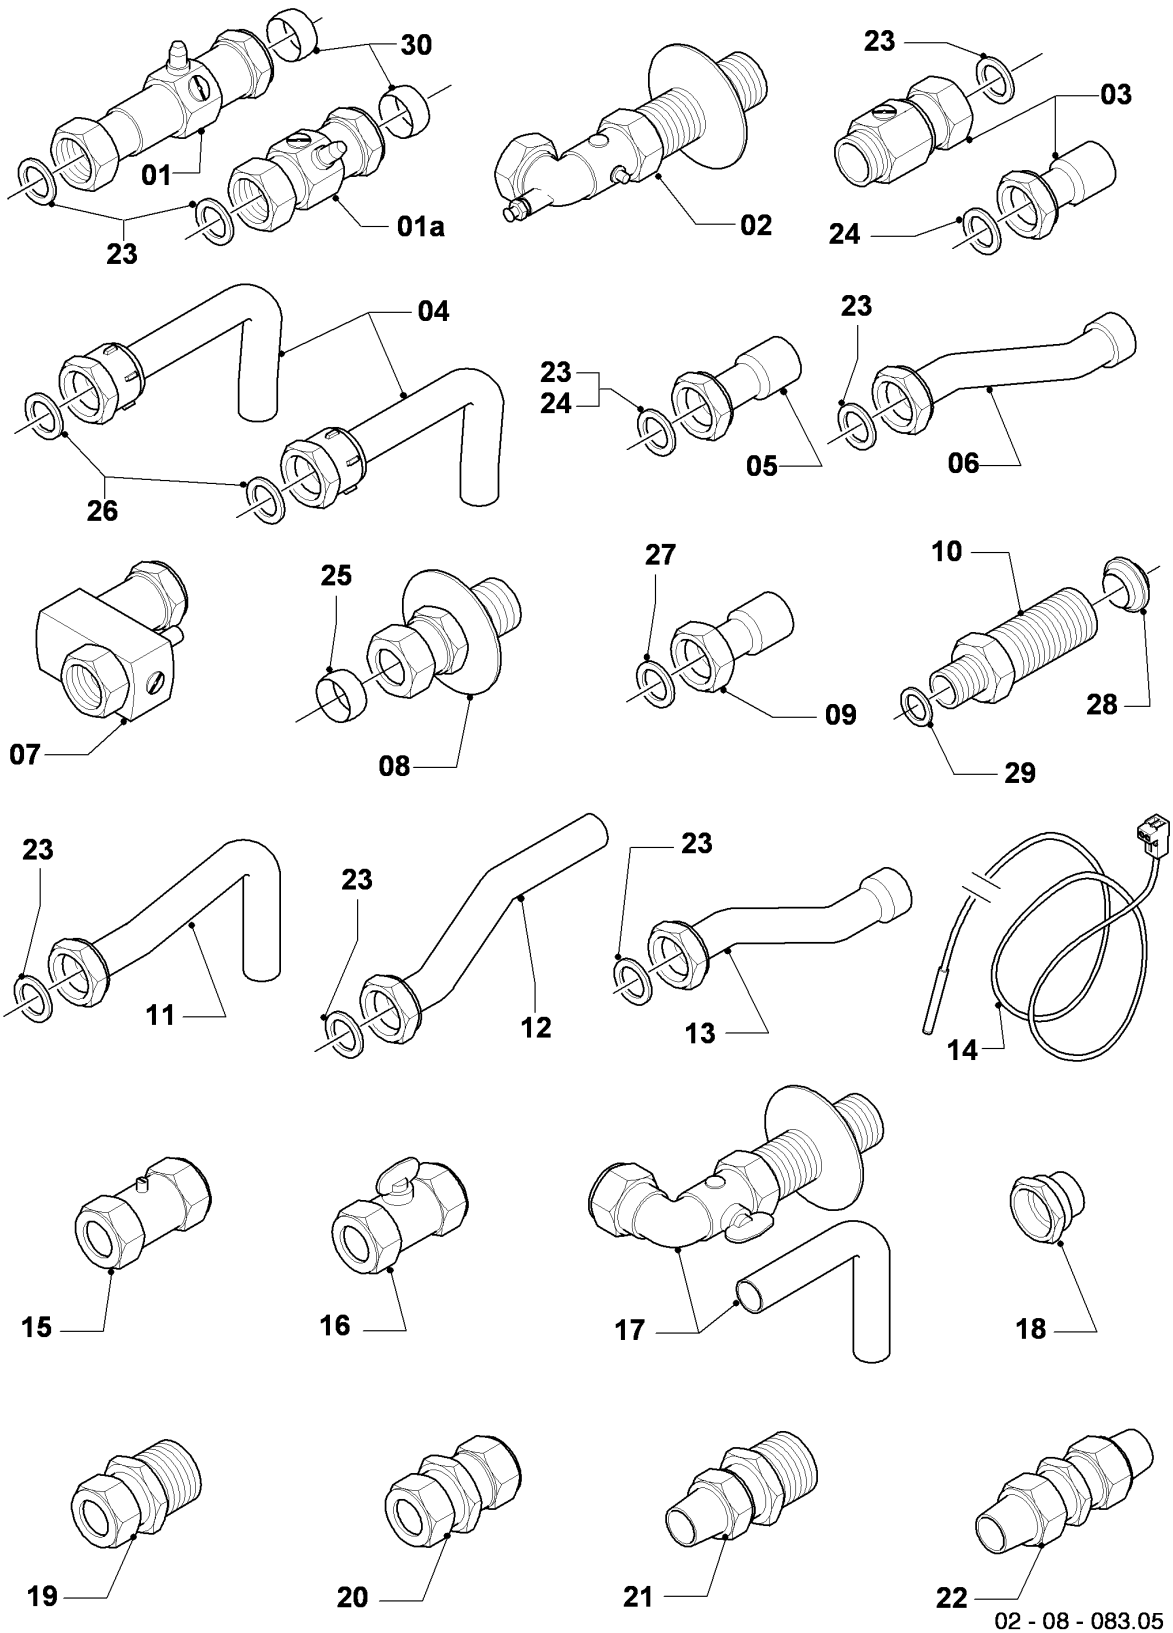

VM/VMW (camara abierta)

VMW 240-5

08b - Accesorios

VM/VMW (camara abierta)

VMW 240-5

08b - Accesorios

Pos.	Número de artículo	Descripción	Nota
01	-	-	no existe en España
01a	-	-	no existe en España
02	-	-	no existe en España
03	306216	Kit de conexiones para caldera VM PLUS	con piezas 23,24, 3/4 x 3/4, 3/4 x 22, accesorio, no se suministra como repuesto
04	-	-	no existe en España
05	-	-	no existe en España
06	022752	Tubo de conexión	3/4 x 22, con pieza 23
07	014714	Válvula	3/4 x 15
08	-	-	no existe en España
09	019084	Tubo de conexión	1/2 x 15, con pieza 27
09	019083	Tubo	3/4 x 22, con pieza 24
10	022756	Pieza de conexión	con piezas 28,29, del accesorio 306261
11	-	-	no existe en España
12	-	-	no existe en España
13	022753	Tubo de conexión ES	con pieza 23, 15 mm
14	253583	Sonda sanitaria	
15	-	-	no existe en España
16	-	-	no existe en España
17	-	-	no existe en España
18	097021	conexión	097021
19	083437	Racor de gas R3/4 x 15	15 x 3/4
20	-	-	no existe en España
21	-	-	no existe en España
22	-	-	no existe en España
23	981152	Junta, (10 p.)	17,0 x 24,0 x 1,5
24	981176	Anillo de cierre, (10 p.)	18,0 x 3,0
25	-	-	no existe en España
26	-	-	no existe en España
27	981165	Anillo de cierre, (10 p.)	12,0 x 2,0
28	0020204557	Junta (10 p.)	
29	981142	Junta, (10 p.)	13,0 x 18,3 x 1,5
30	-	-	no existe en España