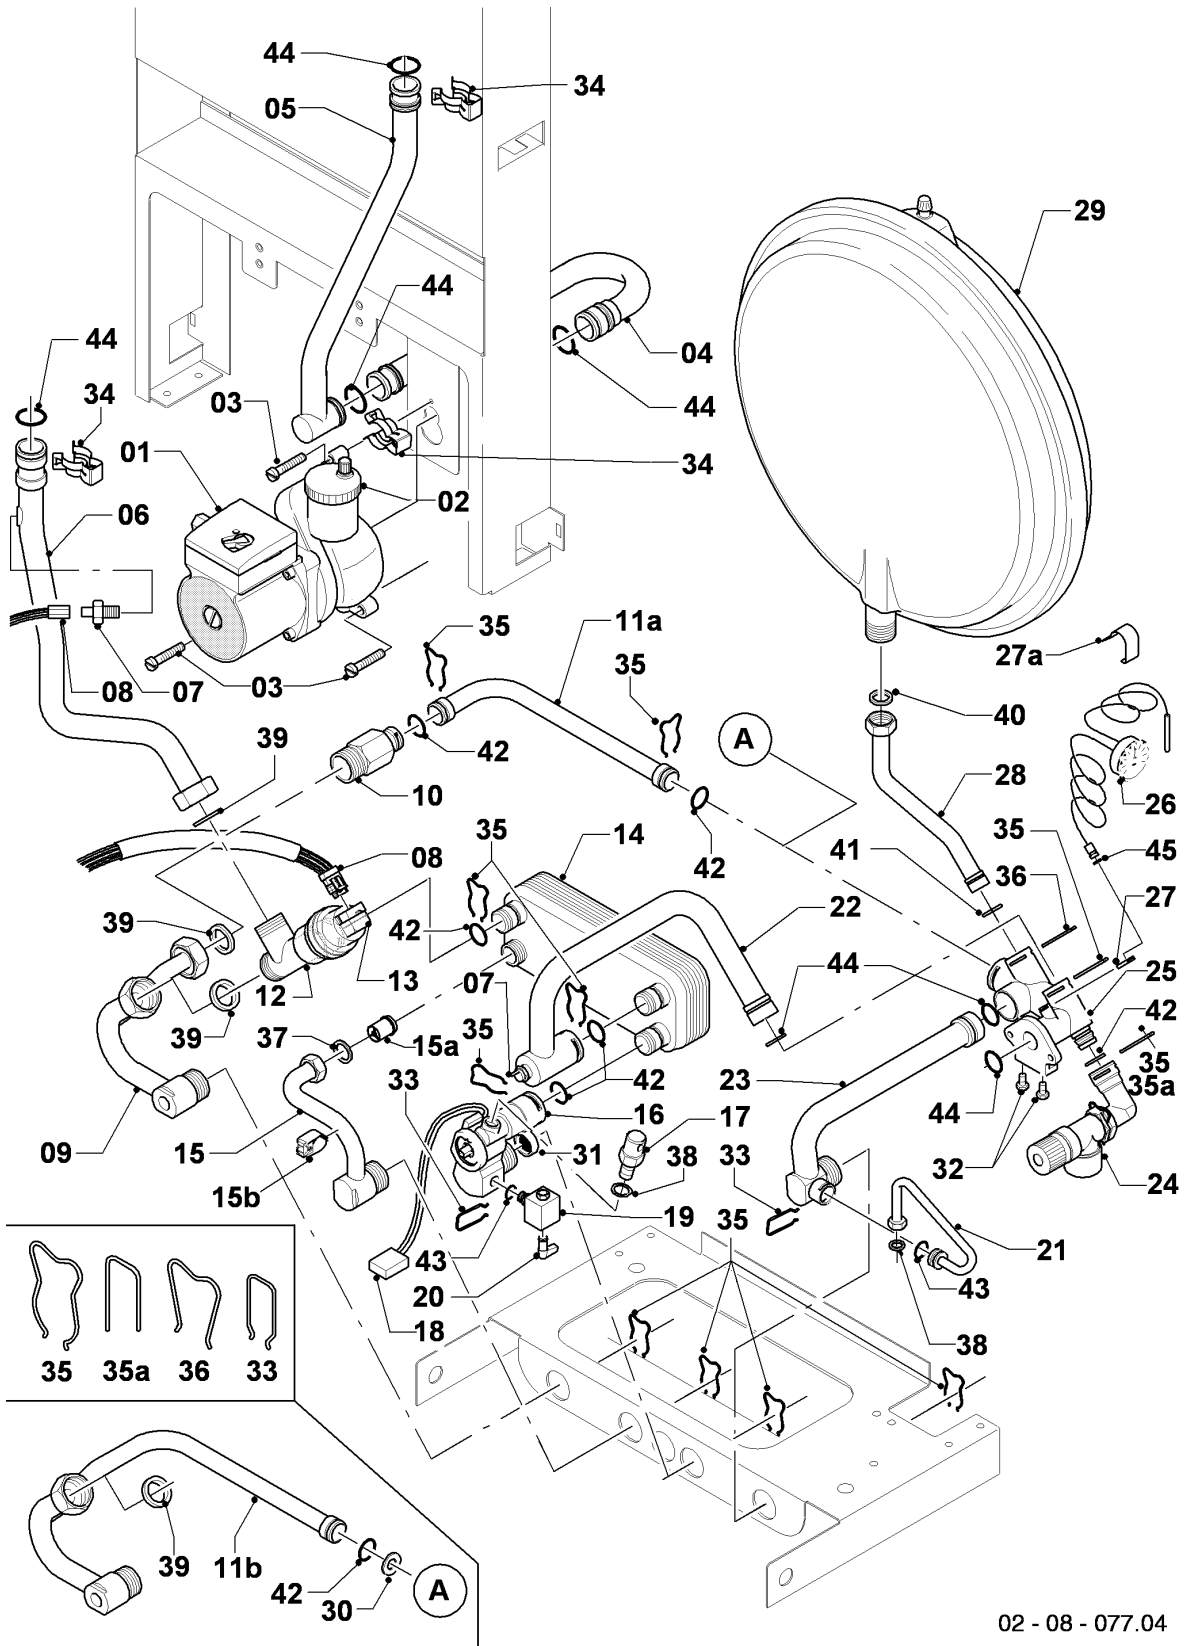

VM/VMW (camara abierta)

VMW 240-5

08a - Componentes hidráulicos

02 - 08 - 077.04

VM/VMW (camara abierta)

VMW 240-5

08a - Componentes hidráulicos

Pos.	Número de artículo	Descripción	Nota
01	160928	Bomba VP5	con piezas 03,44 Este artículo ha sido eliminado.
02	061707	Purgador automático	
03	0020235950	Tornillo, (10 p.)	
04	019382	Tubo de conexión	con piezas 34,44
05	019378	Tubo de conexión	VMW 240-5, con piezas 34,44
06	019384	Tubo de conexión	VMW 240-5, con piezas 34,39,44
07	252805	Sonda NTC	
08	256096	Conjunto cable	
09	019391	Tubo de conexión	con piezas 35,39, sólo para ...-5
10	150240	Bypass automático 2,5m	con piezas 35,39,42, sólo para ...-5 Este artículo ha sido eliminado.
10	150242	Bypass automático 1,7m	con piezas 35,39,42, sólo para ...-5 Este artículo ha sido eliminado.
10	150243	Bypass automático 3,5m	con piezas 35,39,42, sólo para ...-5 Este artículo ha sido eliminado.
11a	019390	Tubo de conexión	con piezas 35,42, sólo para ...-5
11b	019389	Tubo de conexión	con piezas 30,35,39,42, sólo para ...-3
12	252457	Válvula de prioridad	con piezas 35,39,42
13	140429	Motor válvula de 3 vías	
14	065088	Intercambiador a.c.s. (12 placas)	con piezas 35,37,42
15	081162	Conexión	con piezas 35,37
15a	014737	Valvula de retención	
15b	-	-	no para estos aparatos
16	194819	Aqua-sensor	con piezas 31,33,35,42,43 Este artículo ha sido eliminado.
16	0020029604	Impeledor del aqua-sensor	no figura
17	014692	Valvula de sobre-presión	VMW 240-5, con pieza 38
18	711933	Sensor de efecto Hall	
19	014674	Llave de carga con válvula retención	con piezas 33,38,43
20	125151	Mando llave de carga	Este artículo ha sido eliminado.
21	019375	Tubo de conexión	con piezas 33,38,43
22	019388	Tubo de conexión	con piezas 35,42,44