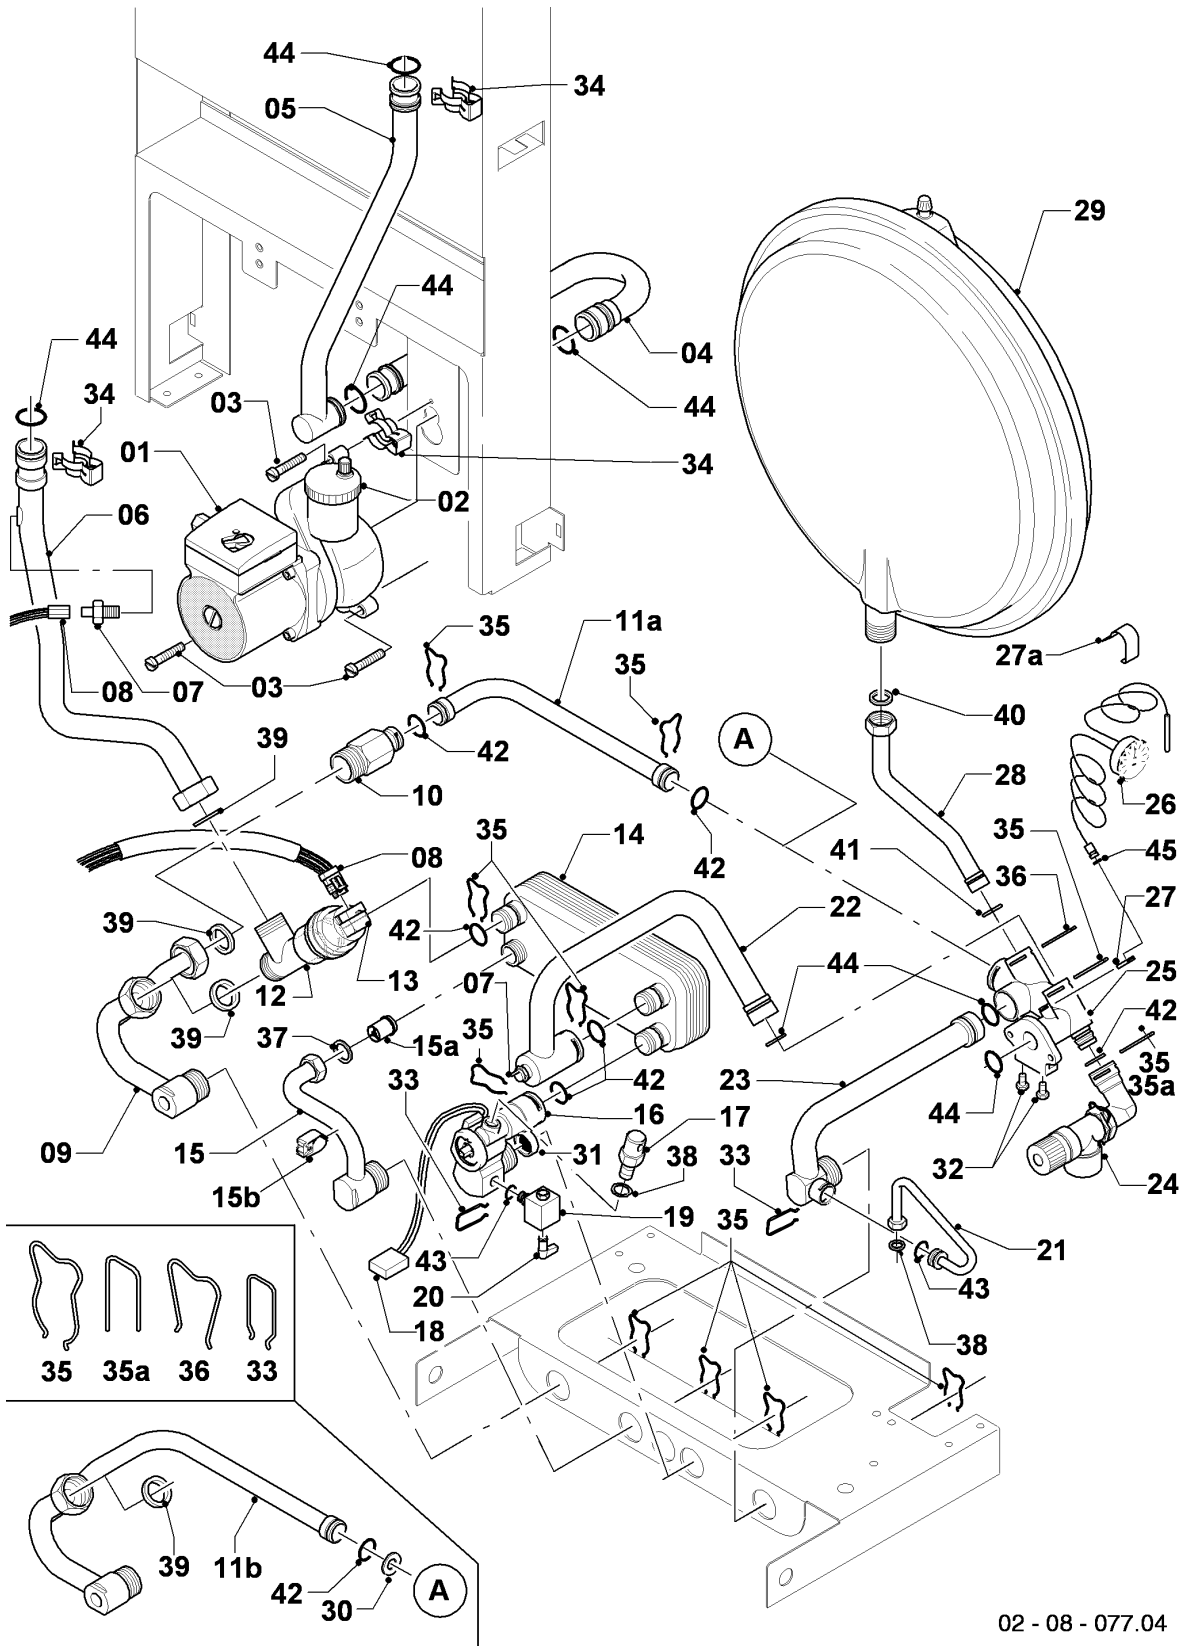

VM/VMW (camara abierta)

VMW 280-5

08a - Componentes hidráulicos

02 - 08 - 077.04

VM/VMW (camara abierta)

VMW 280-5

08a - Componentes hidráulicos

Pos.	Número de artículo	Descripción	Nota
01	160928	Bomba VP5	con piezas 03,44 Este artículo ha sido eliminado.
02	061707	Purgador automático	
03	0020235950	Tornillo, (10 p.)	
04	019382	Tubo de conexión	con piezas 34,44
05	019380	Tubo de conexión	VMW 280-5, con piezas 34,44
06	019386	Tubo de conexión	VMW 280-5, con piezas 34,39,44
07	252805	Sonda NTC	
08	256096	Conjunto cable	
09	019391	Tubo de conexión	con piezas 35,39, sólo para ...-5
10	150240	Bypass automático 2,5m	con piezas 35,39,42, sólo para ...-5 Este artículo ha sido eliminado.
10	150242	Bypass automático 1,7m	con piezas 35,39,42, sólo para ...-5 Este artículo ha sido eliminado.
10	150243	Bypass automático 3,5m	con piezas 35,39,42, sólo para ...-5 Este artículo ha sido eliminado.
11a	019390	Tubo de conexión	con piezas 35,42, sólo para ...-5
11b	019389	Tubo de conexión	con piezas 30,35,39,42, sólo para ...-3
12	252457	Válvula de prioridad	con piezas 35,39,42
13	140429	Motor válvula de 3 vías	
14	065088	Intercambiador a.c.s. (12 placas)	con piezas 35,37,42
15	081162	Conexión	con piezas 35,37
15a	014737	Valvula de retención	
15b	-	-	no para estos aparatos
16	194819	Aqua-sensor	con piezas 31,33,35,42,43 Este artículo ha sido eliminado.
16	0020029604	Impeledor del aqua-sensor	no figura
17	014692	Valvula de sobre-presión	VMW 280-5, con pieza 38
18	711933	Sensor de efecto Hall	
19	014674	Llave de carga con válvula retención	con piezas 33,38,43
20	125151	Mando llave de carga	Este artículo ha sido eliminado.
21	019375	Tubo de conexión	con piezas 33,38,43
22	019388	Tubo de conexión	con piezas 35,42,44