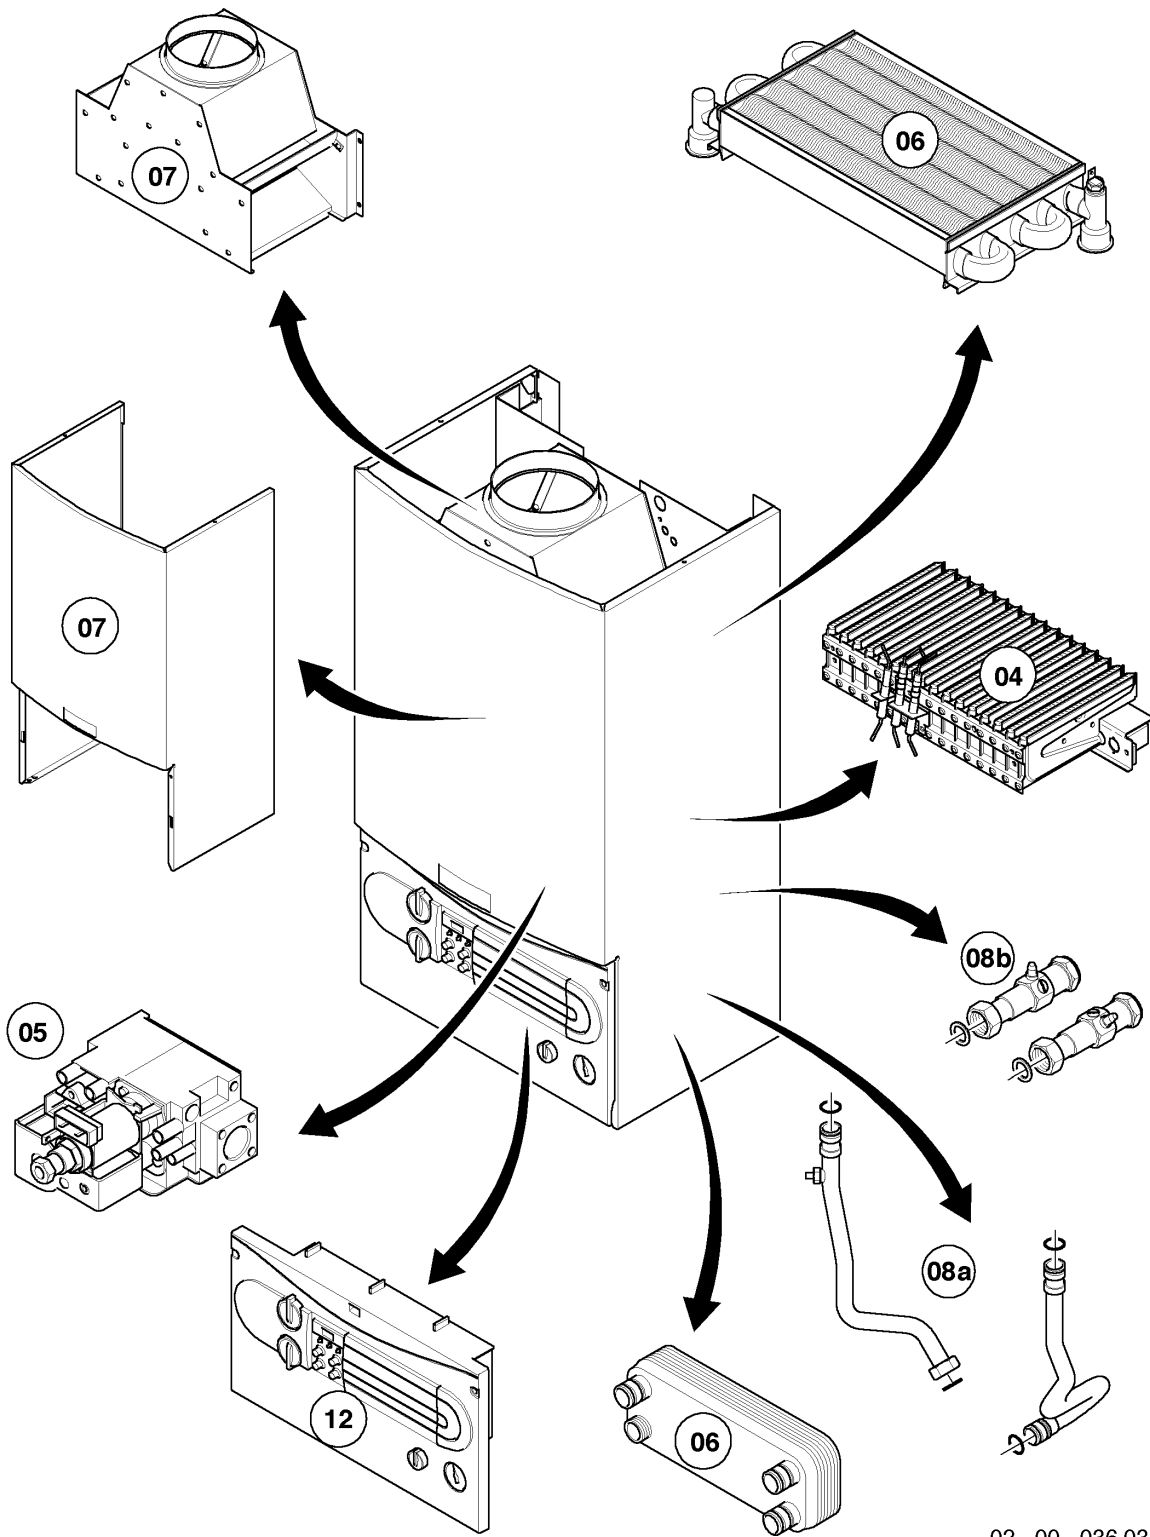

VM/VMW (camara abierta)

VMW 280-5

Resumen de grupos

02 - 00 - 036.03

VM/VMW (camara abierta)

VMW 280-5

Resumen de grupos

Pos.	Grupo
04	Quemador
05	Grupo regulador de gas
06	Intercambiador de calor
07	Revestimiento, corta-tiro
08a	Componentes hidráulicos
08b	Accesorios
12	Caja de comando