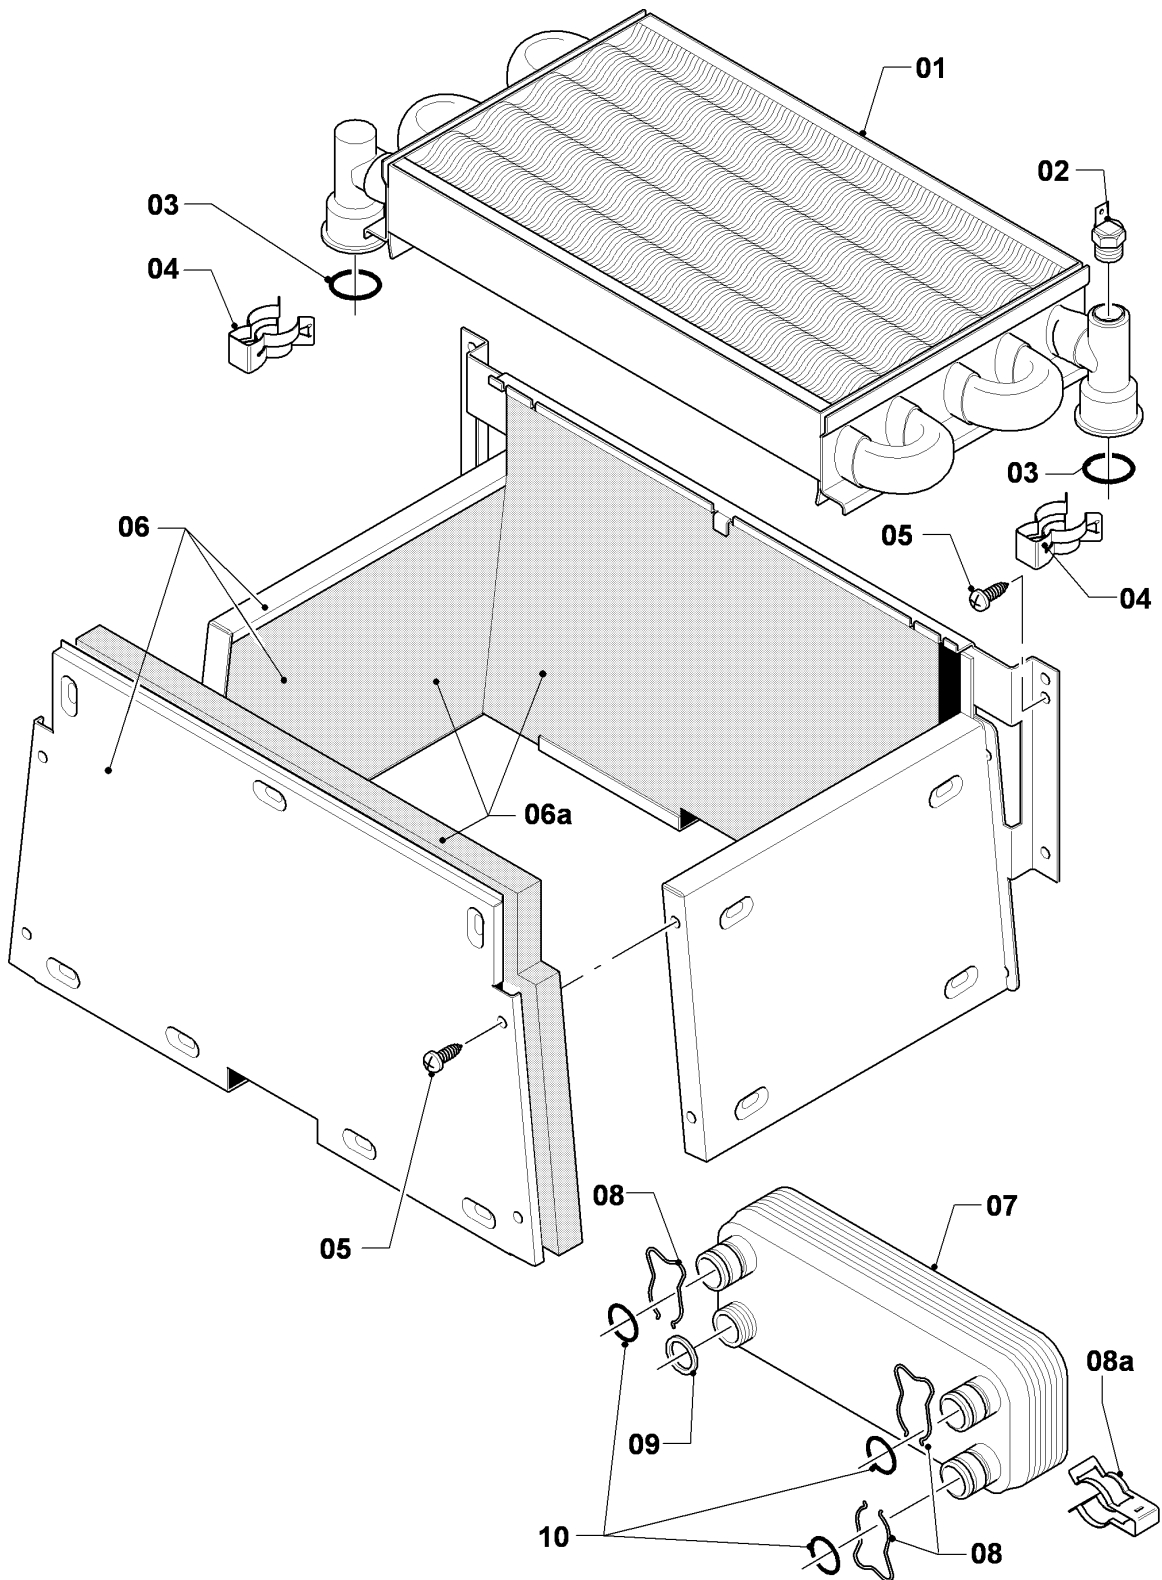

VM/VMW (camara abierta)

VMW 280-5

06 - Intercambiador de calor

02 - 06 - 026.03

VM/VMW (camara abierta)

VMW 280-5

06 - Intercambiador de calor

Pos.	Número de artículo	Descripción	Nota
01	064722	Intercambiador de calor (95 láminas)	VMW 280-5, con piezas 03,04
02	252805	Sonda NTC	
03	981151	Anillo de cierre, (10 p.)	
04	219621	Resorte, (10 p.)	
05	0020107695	Tornillo, (10 p.)	
06	117544	Cámara de combustión	VMW 280-5, con pieza 05
06a	0020082193	Aislamiento (set)	VMW 280-5
07	065088	Intercambiador a.c.s. (12 placas)	con piezas 08,09,10
08	219622	Resorte, (10 p.)	
08a	-	-	no para estos aparatos
09	981142	Junta, (10 p.)	
10	981163	Anillo de cierre, (10 p.)