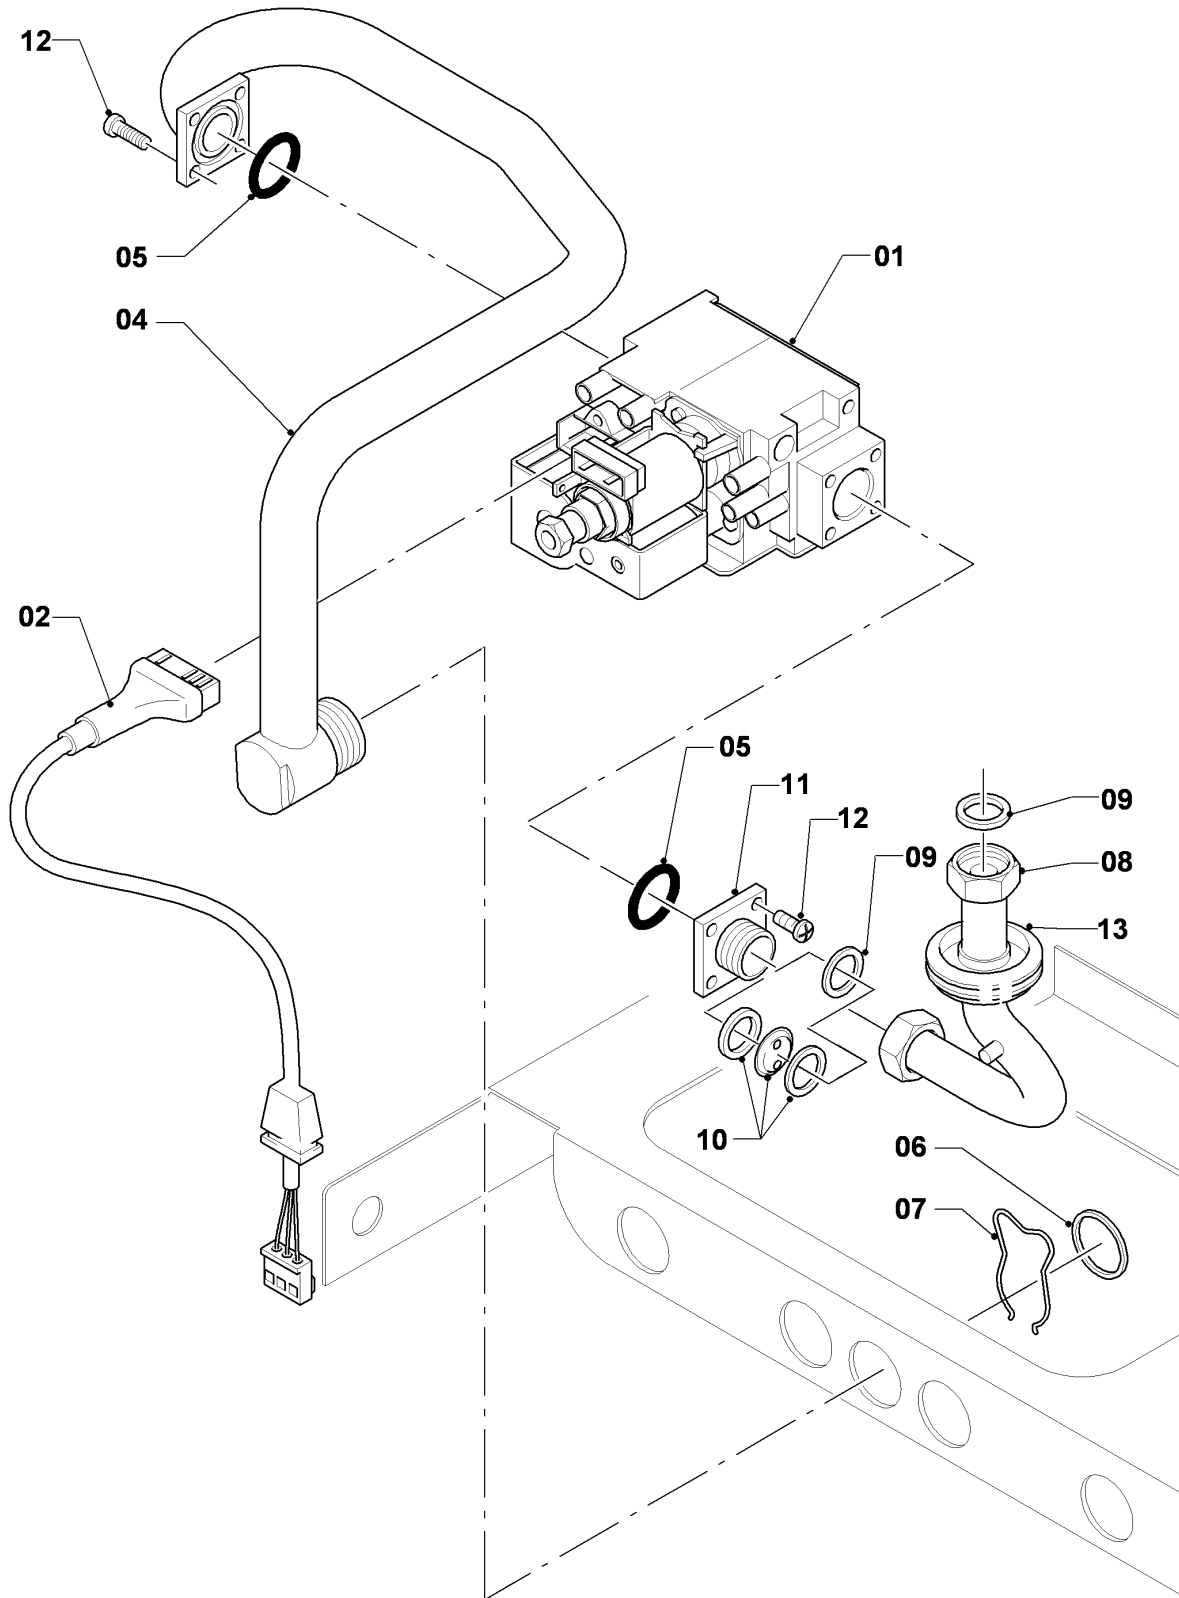

VM/VMW (camara abierta)

VMW 280-5

05 - Grupo regulador de gas

02 - 05 - 011.03

VM/VMW (camara abierta)

VMW 280-5

05 - Grupo regulador de gas

Pos.	Número de artículo	Descripción	Nota
00	222350	Juego de transformación P/B (SIT)	VMW 280-5, H -> B, no figura
00	201996	Juego de transformación H (SIT)	VMW 280-5, B -> H, no figura
01	053462	Bloque regulador de gases H	H, con piezas 05,09,11,12
01	053463	Bloque regulador de gases	B, con piezas 05,10,11,12
02	090915	Cable de conexión	
04	123420	Tubo	con piezas 05,6,7
05	982319	Anillo de cierre	
06	981140	Junta, 3/4 (10 p.)	
07	219622	Resorte, (10 p.)	
08	123422	Tubo	VMW 280-5, con piezas 09,10
09	981142	Junta, (10 p.)	
10	-	-	VMW 280-5, H, estos modelos no tienen pre-tobera
10	049752	Pre-tobera 2 x 4,00	VMW 280-5, B
11	147759	Adaptador	con piezas 05,09,10,12
12	105901	Tornillo, (10 p.)	
13	-	-	no para estos aparatos