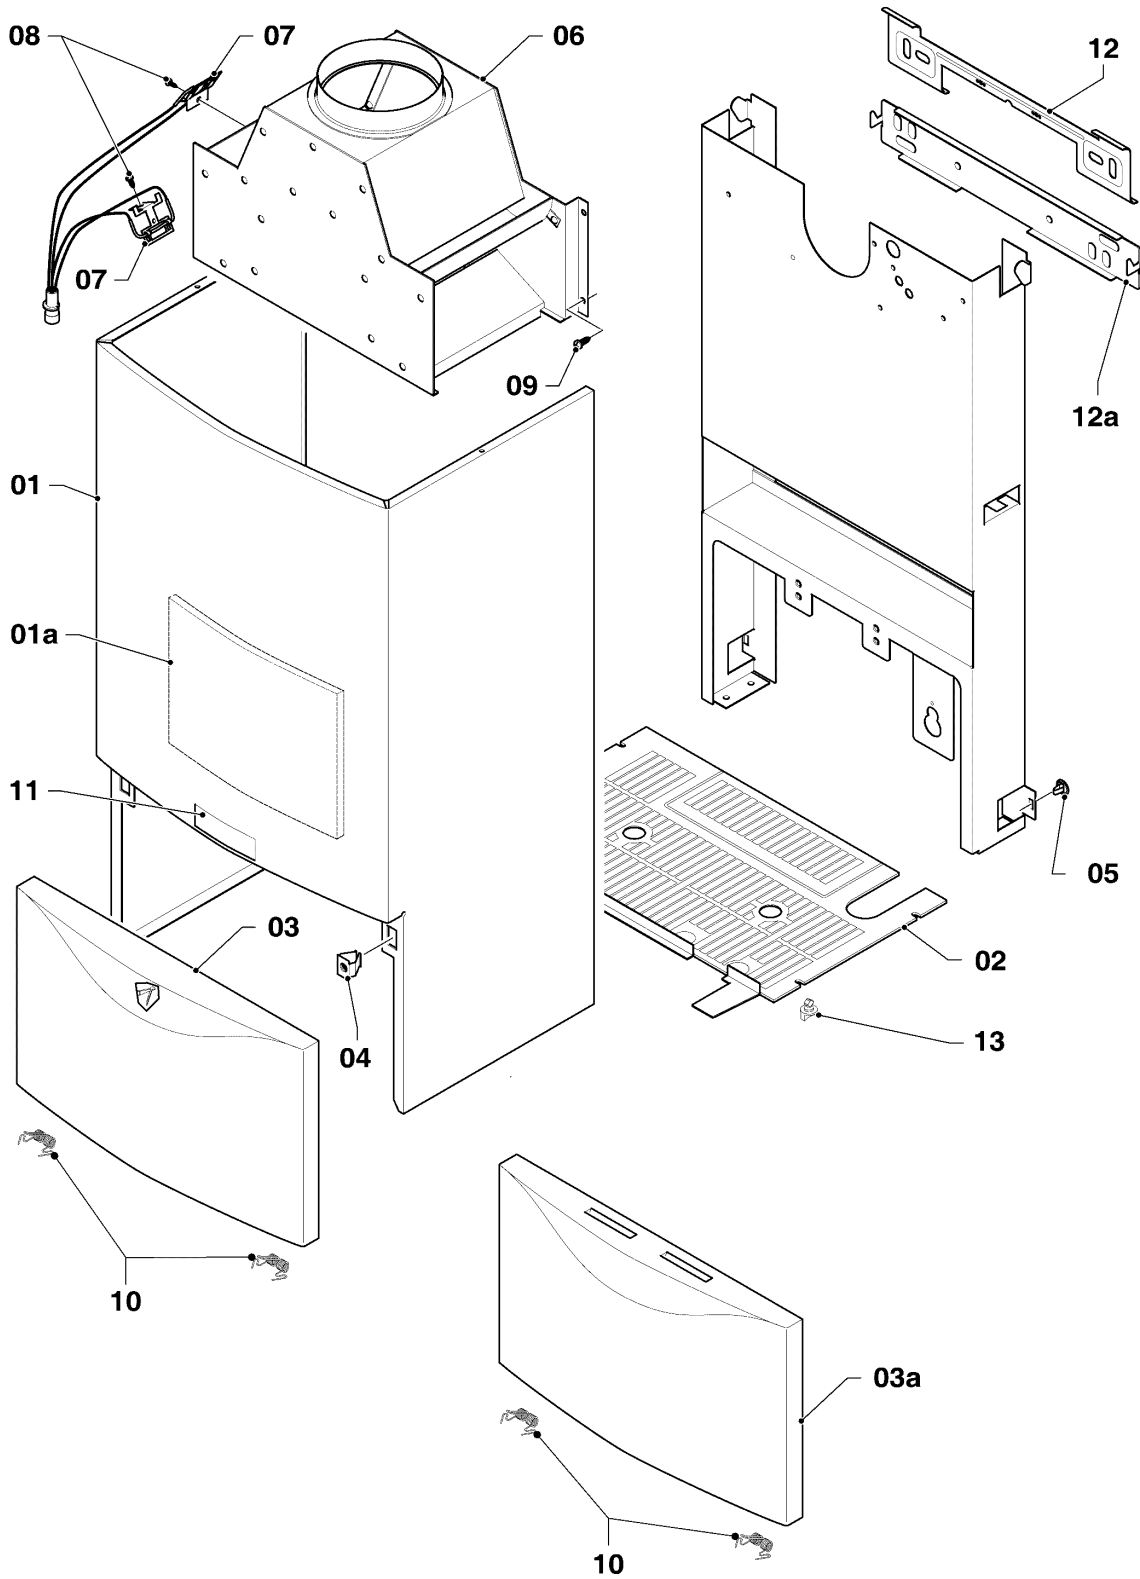

VM/VMW (camara abierta)

VMW 280-5

07 - Revestimiento, corta-tiro

02-07-060.05

VM/VMW (camara abierta)

VMW 280-5

07 - Revestimiento, corta-tiro

Pos.	Número de artículo	Descripción	Nota
00	135818	Anillo de reducción	no figura
01	067314	Carcasa	con piezas 04,05,11
01a	159114	Placa de protección térmico	
02	079533	Tapadera	
03	209714	Tapa, revestimiento (plástico)	Este artículo ha sido eliminado.
03	078954	Tapa de mandos (metal)	con pieza 10
03a	-	-	no para estos aparatos
04	219620	Grapa, (10 p.)	
05	219619	Grapa, (10 p.)	
06	102515	Corta-tiro ctra. retroceso	VMW 280-5, con pieza 09
07	253549	Sensor de tiro	con pieza 08
08	235750	Tornillo	
09	0020107695	Tornillo, (10 p.)	
10	188742	Resorte, (2 p.)	
11	118096	Placa Vaillant, (juego)	
12	098919	Soporte	ejecución hasta 09/02
12a	091417	Soporte (kit de montaje)	a partir de 09/02
13	290811	Clip, (4 p.)