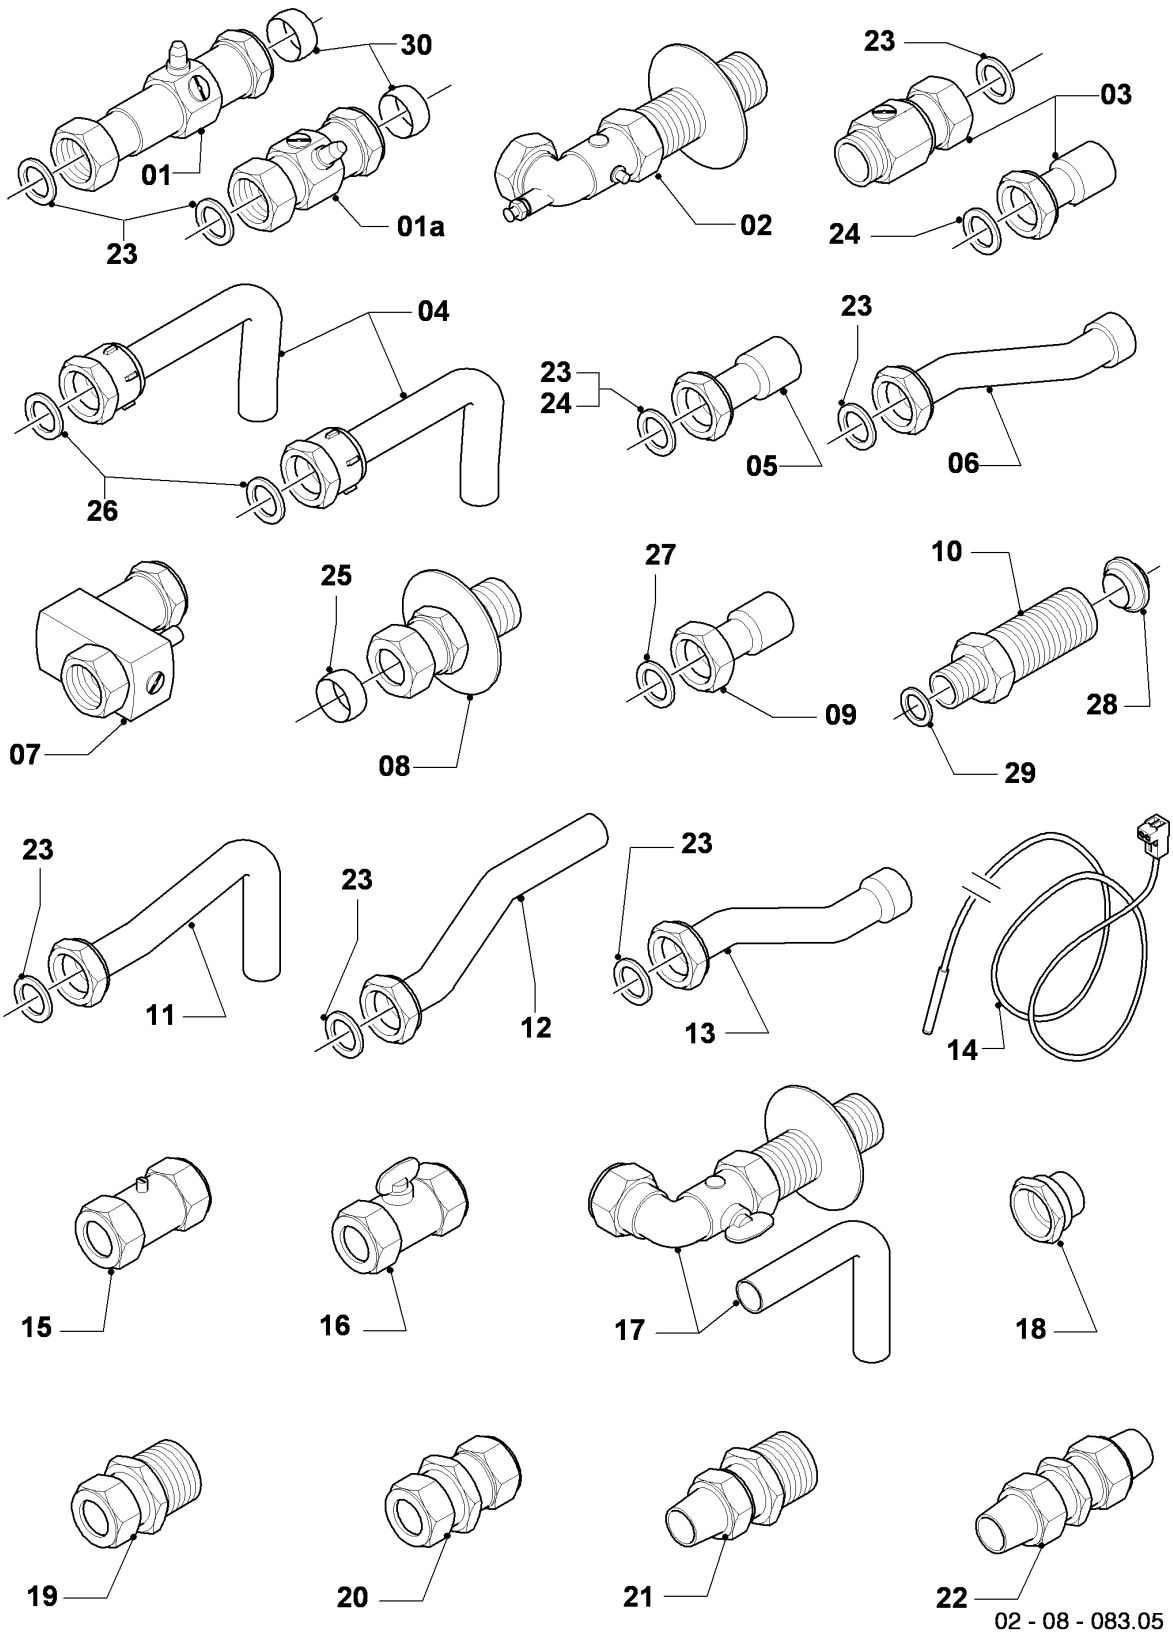

VM/VMW (camara abierta)

VMW 280-5

08b - Accesorios

VM/VMW (camara abierta)

VMW 280-5

08b - Accesorios

Pos.	Número de artículo	Descripción	Nota
01	-	-	no existe en España
01a	-	-	no existe en España
02	-	-	no existe en España
03	306216	Kit de conexiones para caldera VM PLUS	con piezas 23,24, 3/4 x 3/4, 3/4 x 22, accesorio, no se suministra como repuesto
04	-	-	no existe en España
05	-	-	no existe en España
06	022752	Tubo de conexión	3/4 x 22, con pieza 23
07	014714	Válvula	3/4 x 15
08	-	-	no existe en España
09	019084	Tubo de conexión	1/2 x 15, con pieza 27
09	019083	Tubo	3/4 x 22, con pieza 24
10	022756	Pieza de conexión	con piezas 28,29, del accesorio 306261
11	-	-	no existe en España
12	-	-	no existe en España
13	022753	Tubo de conexión ES	con pieza 23, 15 mm
14	253583	Sonda sanitaria	
15	-	-	no existe en España
16	-	-	no existe en España
17	-	-	no existe en España
18	097021	conexión	097021
19	083437	Racor de gas R3/4 x 15	15 x 3/4
20	-	-	no existe en España
21	-	-	no existe en España
22	-	-	no existe en España
23	981152	Junta, (10 p.)	17,0 x 24,0 x 1,5
24	981176	Anillo de cierre, (10 p.)	18,0 x 3,0
25	-	-	no existe en España
26	-	-	no existe en España
27	981165	Anillo de cierre, (10 p.)	12,0 x 2,0
28	0020204557	Junta (10 p.)	
29	981142	Junta, (10 p.)	13,0 x 18,3 x 1,5
30	-	-	no existe en España