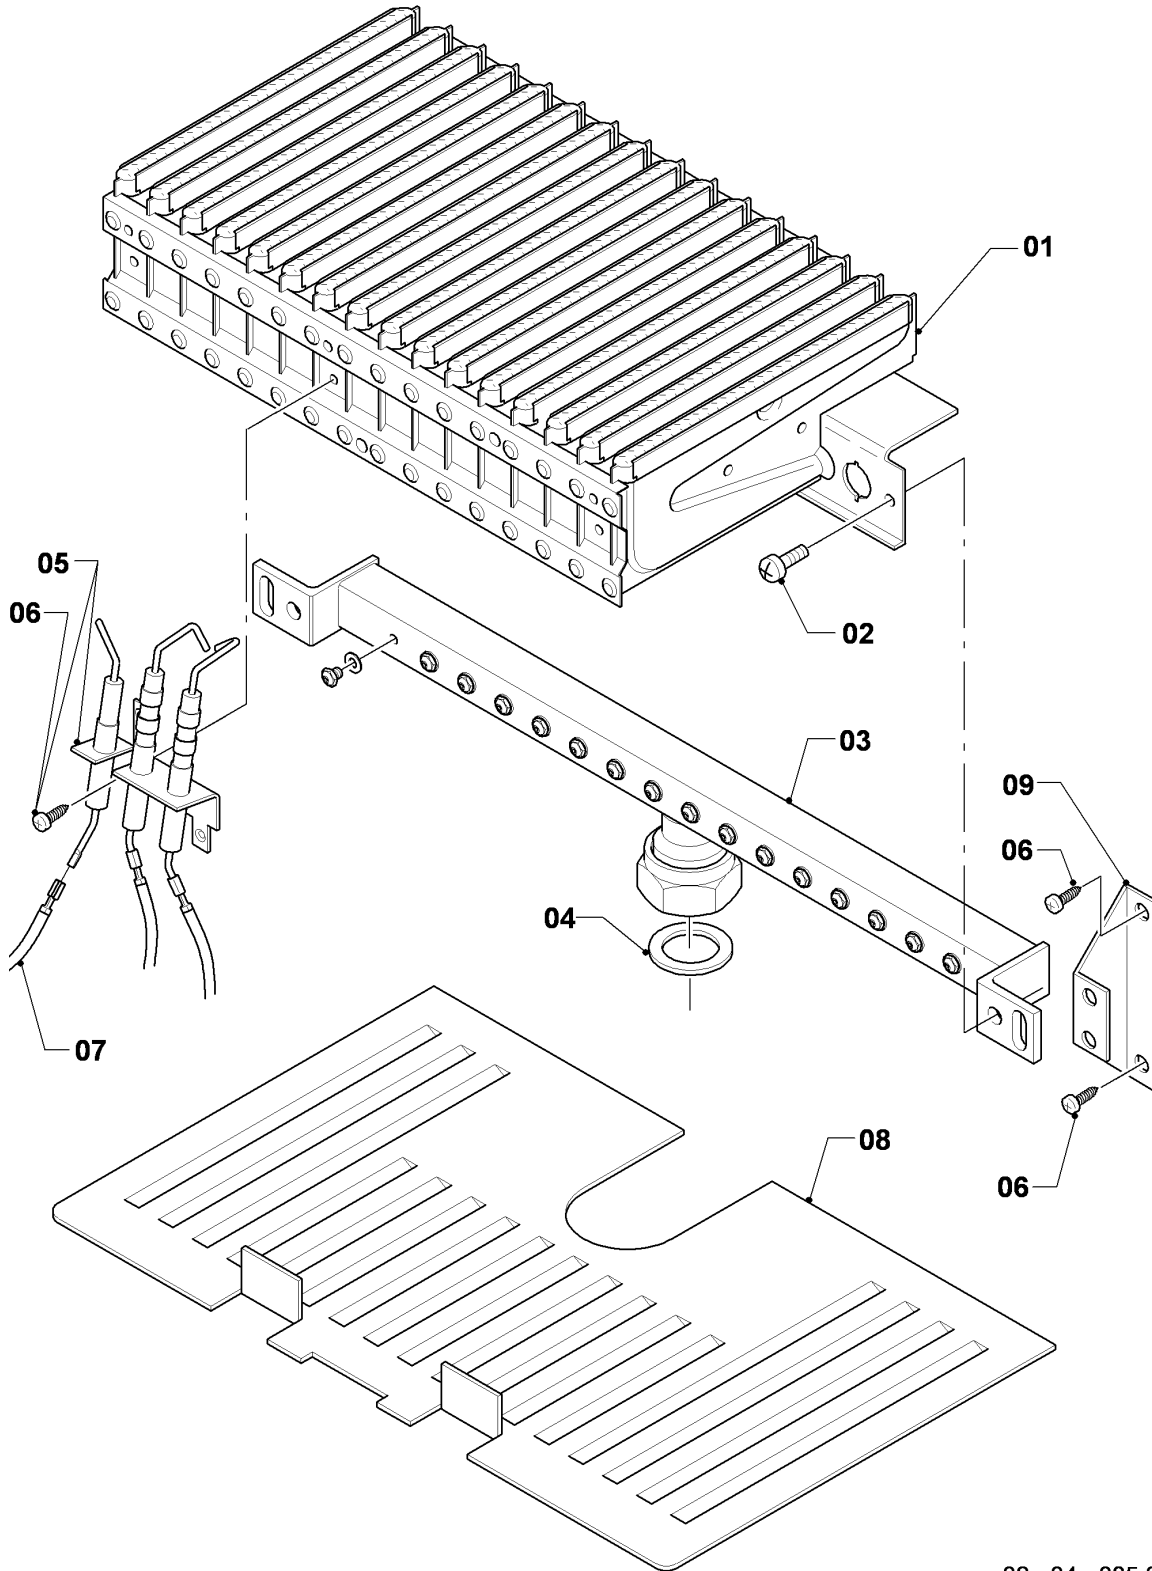

VM/VMW (camara abierta)

VMW 280-5

04 - Quemador

02 - 04 - 035.02

VM/VMW (camara abierta)

VMW 280-5

04 - Quemador

Pos.	Número de artículo	Descripción	Nota
01	031501	Grupo de quemadores	VMW 280-5, con pieza 02
02	118937	Tornillo cabeza alomada (M 5x12)	
03	126753	Soporte de quemador 28kW H	VMW 280-5, H, con piezas 02,04
03	126756	Soporte de quemador 28kW B	VMW 280-5, B, con piezas 02,04
04	981142	Junta, (10 p.)	
05	090724	Electrodo	con pieza 06 Este artículo ha sido eliminado.
06	0020107695	Tornillo, (10 p.)	
07	256096	Conjunto cable	
08	213257	Chapa de protección	Este artículo ha sido eliminado.
09	-	-	no para estos aparatos

VM/VMW (camara abierta)

VMW 280-5

05 - Grupo regulador de gas

02 - 05 - 011.03

VM/VMW (camara abierta)

VMW 280-5

05 - Grupo regulador de gas

Pos.	Número de artículo	Descripción	Nota
00	222350	Juego de transformación P/B (SIT)	VMW 280-5, H -> B, no figura
00	201996	Juego de transformación H (SIT)	VMW 280-5, B -> H, no figura
01	053462	Bloque regulador de gases H	H, con piezas 05,09,11,12
01	053463	Bloque regulador de gases	B, con piezas 05,10,11,12
02	090915	Cable de conexión	
04	123420	Tubo	con piezas 05,6,7
05	982319	Anillo de cierre	
06	981140	Junta, 3/4 (10 p.)	
07	219622	Resorte, (10 p.)	
08	123422	Tubo	VMW 280-5, con piezas 09,10
09	981142	Junta, (10 p.)	
10	-	-	VMW 280-5, H, estos modelos no tienen pre-tobera
10	049752	Pre-tobera 2 x 4,00	VMW 280-5, B
11	147759	Adaptador	con piezas 05,09,10,12
12	105901	Tornillo, (10 p.)	
13	-	-	no para estos aparatos