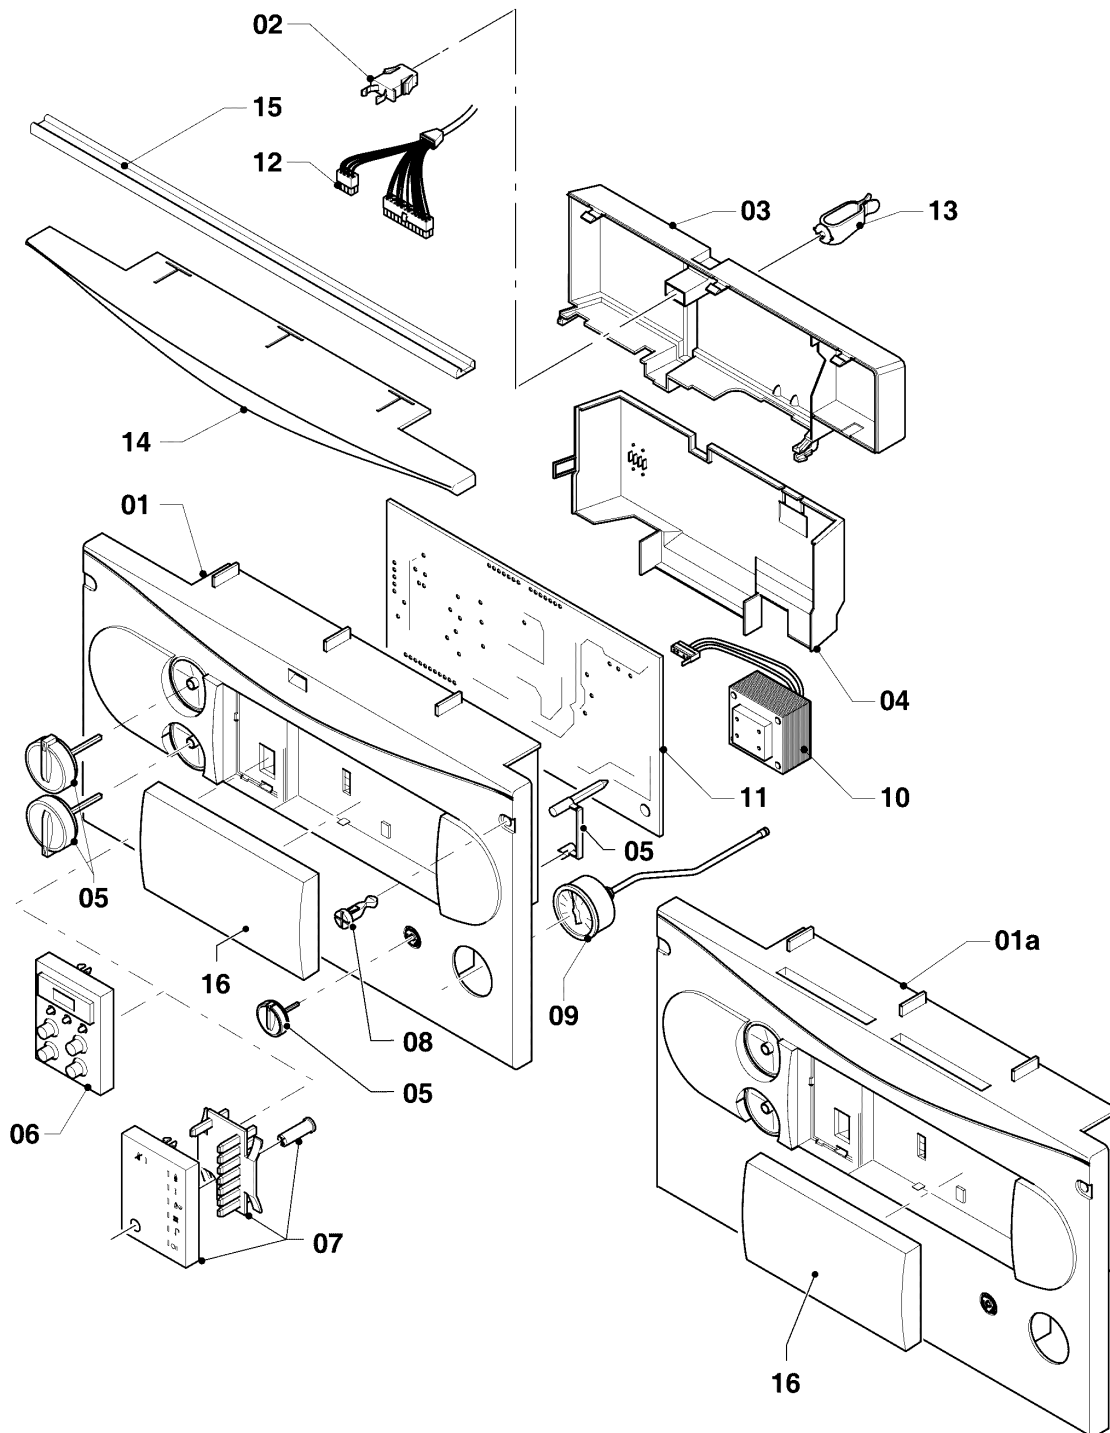

VM/VMW (camara abierta)

VMW 280-5

12 - Caja de comando

02-12-029.06

VM/VMW (camara abierta)

VMW 280-5

12 - Caja de comando

Pos.	Número de artículo	Descripción	Nota
00	251961	Fusible 1,25 AT (10 p.)	no figura, 1,25 AT
00	0020067507	Fusible, 2,0 A T2H (10 p.)	2,0 AT, no figura
01	-	-	no se suministra más, sustituido por pos. 01a (si hay una tapa de mandos, esta se debe sustituir también!)
01a	136894	Pared frontal (gris)	con pieza 05
02	088734	Cierre	
03	-	-	no repuesto
04	136882	Chasis	
05	114286	Mandos, verdes, kit de 3 p.	verde
05	114288	Mandos, grises, kit de 3 p.	gris
06	130807	Display (gris)	VMW 280-5
07	-	-	VMW 280-5, no para estos aparatos
08	132925	Perno, (10 p.)	
09	101271	Manómetro	VMW 280-5
10	287450	Transformador	
11	0020034604	Soporte circuito impreso	
12	256096	Conjunto cable	
13	219629	Grapa, (5 p.)	Este artículo ha sido eliminado.
14	-	-	VMW 280-5, no para estos aparatos
15	-	-	no existe en España
16	0020130491	Cobertura regulador, gris