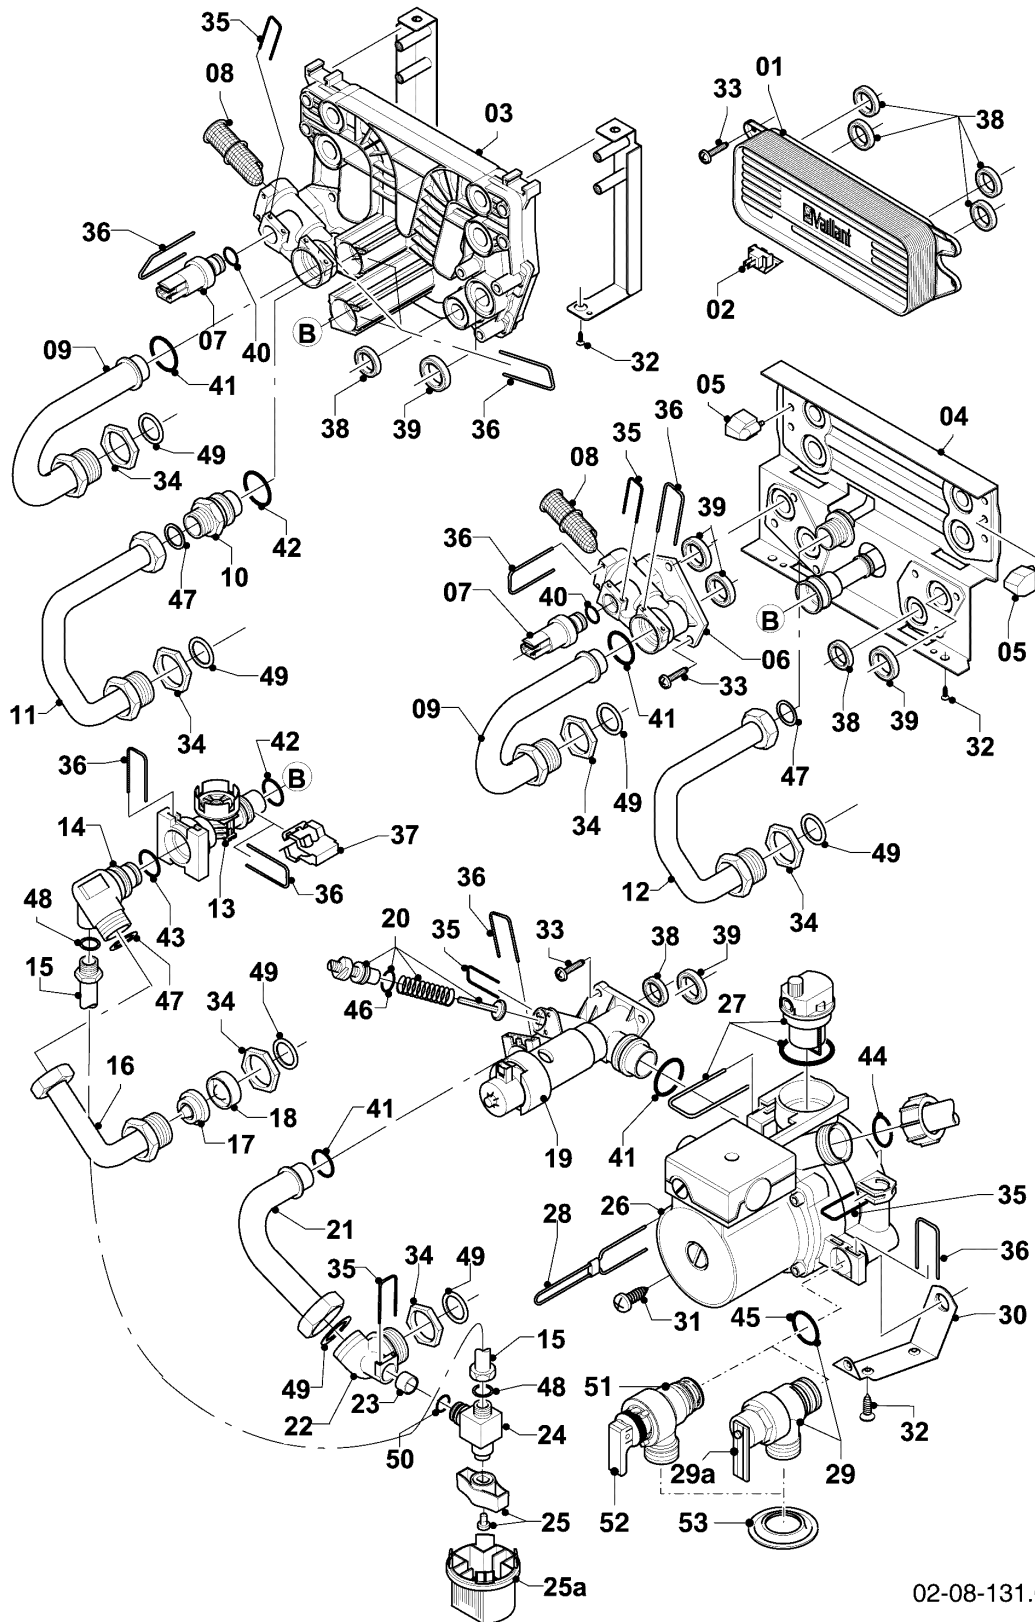

VM/VMW (turbo)

VMW 242/3-5 M classic

08a - Componentes hidráulicos

02-08-131.03

VM/VMW (turbo)

VMW 242/3-5 M classic

08a - Componentes hidráulicos

Pos.	Número de artículo	Descripción	Nota
01	0020020018	Intercambiador a.c.s., 11 (13) placas	con piezas 33,38
02	103430	Sonda NTC	
03	178970	Chapa	con piezas 32,33,35,36,38,39,40,41,42 Este artículo ha sido eliminado.
04	178965	Soporte	con piezas 05,32,33,37,38,39,41,42
05	193536	Soporte, (2 p.)	
06	0020140559	Conexión, plástico compuesto	con piezas 33,35,36,39,40,41
07	0020059717	Sensor (presión del agua)	con piezas 35,40
08	179030	Filtro	con piezas 36,41
09	179033	Tubo	con piezas 34,41,49
10	0020019990	Pieza de conexión	con piezas 42,47
11	0020020017	Tubo de conexión	con piezas 34,47,49
12	179034	Tubo	con piezas 34,47,49
13	178988	Aqua-sensor	con piezas 36,37,42,43
14	0020018067	Pieza de conexión	con piezas 36,43,47,48
15	0020018066	Tubo	con pieza 48
16	179037	Tubo	con piezas 17,18,34,47,49
17	-	-	no para estos aparatos
18	074514	Filtro	
19	0020020015	Válvula de prioridad, plástico	con piezas 20,33,35,36,38,39,41,46
20	178980	Bypass	con piezas 35,46
21	179036	Tubo	con piezas 41,49
22	0020018068	Pieza de conexión	con piezas 34,49,50
23	0020018064	Válvula de bola	
24	0020018065	Mando de evacuacion	con piezas 25,48,50
25	0020010292	Mando, (2 p.)	
25a	0020051043	Mando	
26	0020020023	Bomba	con piezas 27,30,33,35,36,38,39,41,44,45
27	104521	Purgador automático	
28	178981	Grapa