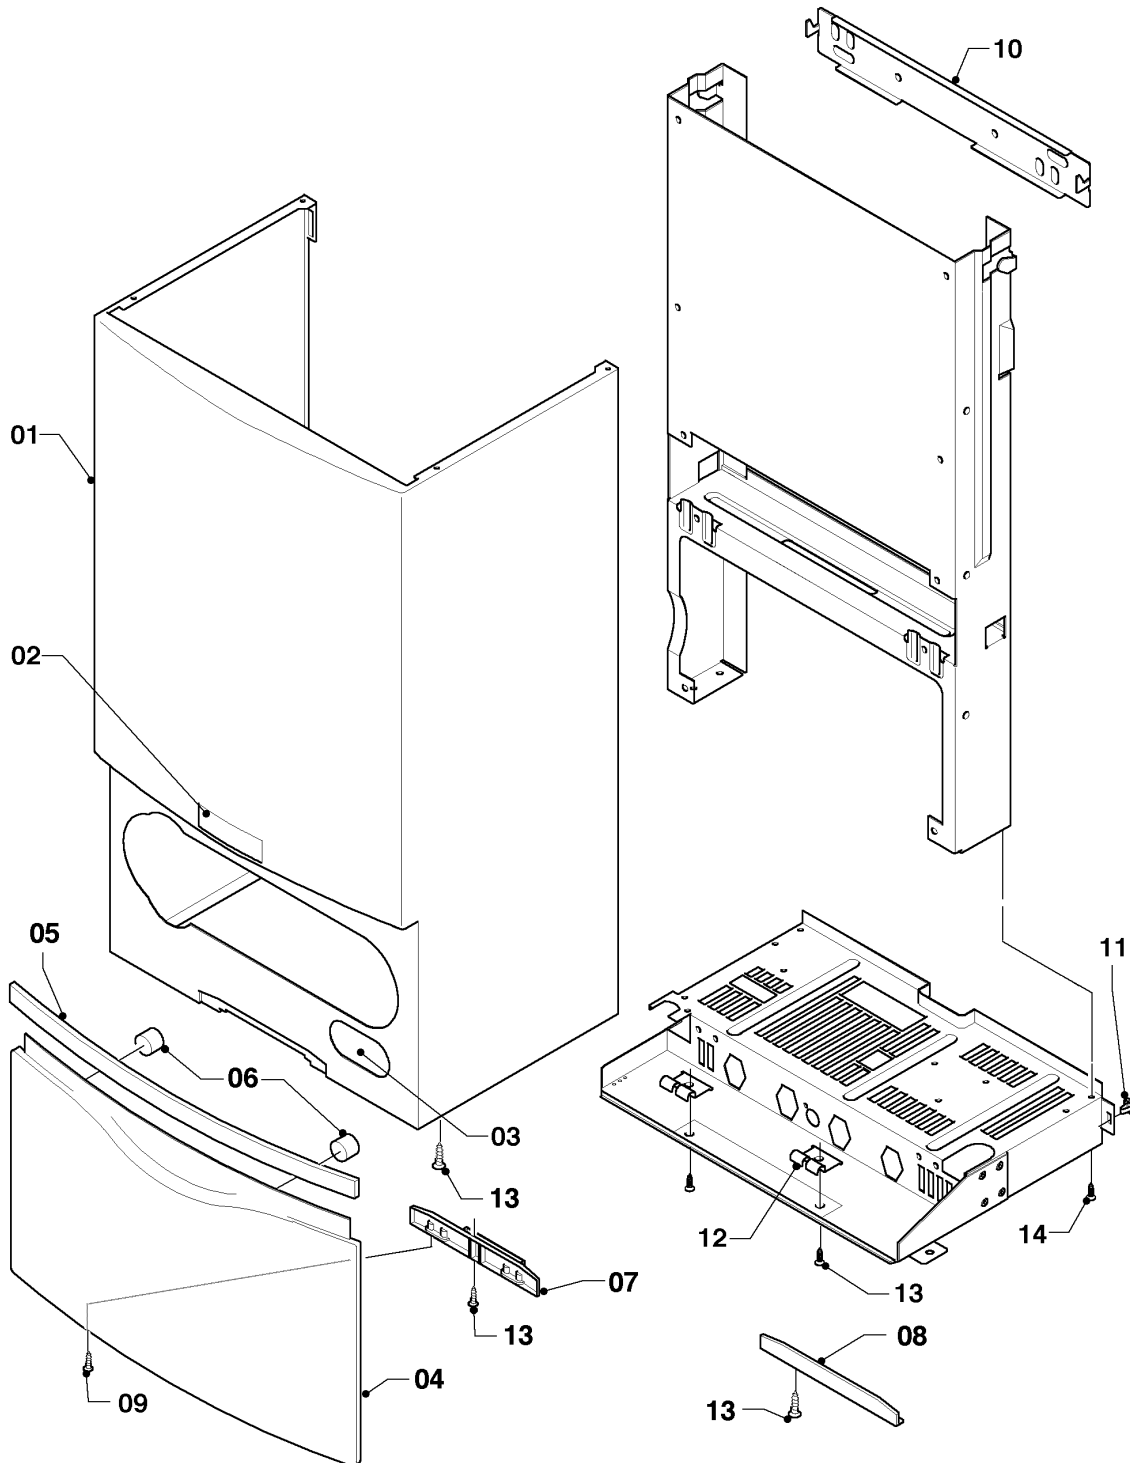

VM/VMW (turbo)
VMW 242/3-5 M classic
07a - Revestimiento

02 - 07 - 077.01

VM/VMW (turbo)

VMW 242/3-5 M classic

07a - Revestimiento

Pos.	Número de artículo	Descripción	Nota
01	0020020000	Carcasa	con piezas 01a,02,03,11, para aparatos producidos en 2005 substituyase además la barra de la manija o si existe la tapa
02	0020020005	Placa Vaillant	
03	0020020006	Placa	
04	0020019996	Tapa	con piezas 05,06,09, para aparatos producidos en 2005 substituyase además la carcasa
05	0020019999	Manija (gris)	con pieza 06, para aparatos producidos en 2005 substituyase además la carcasa y tambien si existe la tapa
05	0020019998	Manija (blanco)	con pieza 06, para aparatos producidos en 2005 substituyase además la carcasa y tambien si existe la tapa
06	-	-	180941 no se suministra más, sustituyo vea número de la pos. 05
07	0020020002	Bisagra	con piezas 09,14
08	0020020003	Panel de cobertura bisagra	con pieza 14
09	193538	Tornillo, (10 p.)	
10	0020020001	Soporte	
10	0020130588	Conjunto de fijación (tornillos+anclas)	no figura
11	219619	Grapa, (10 p.)	
12	0020020025	Soporte, (2 p.)	con pieza 13
13	235740	Tornillo ISO 7049	
14	0020107695	Tornillo, (10 p.)	
15	-	-	no para estos aparatos