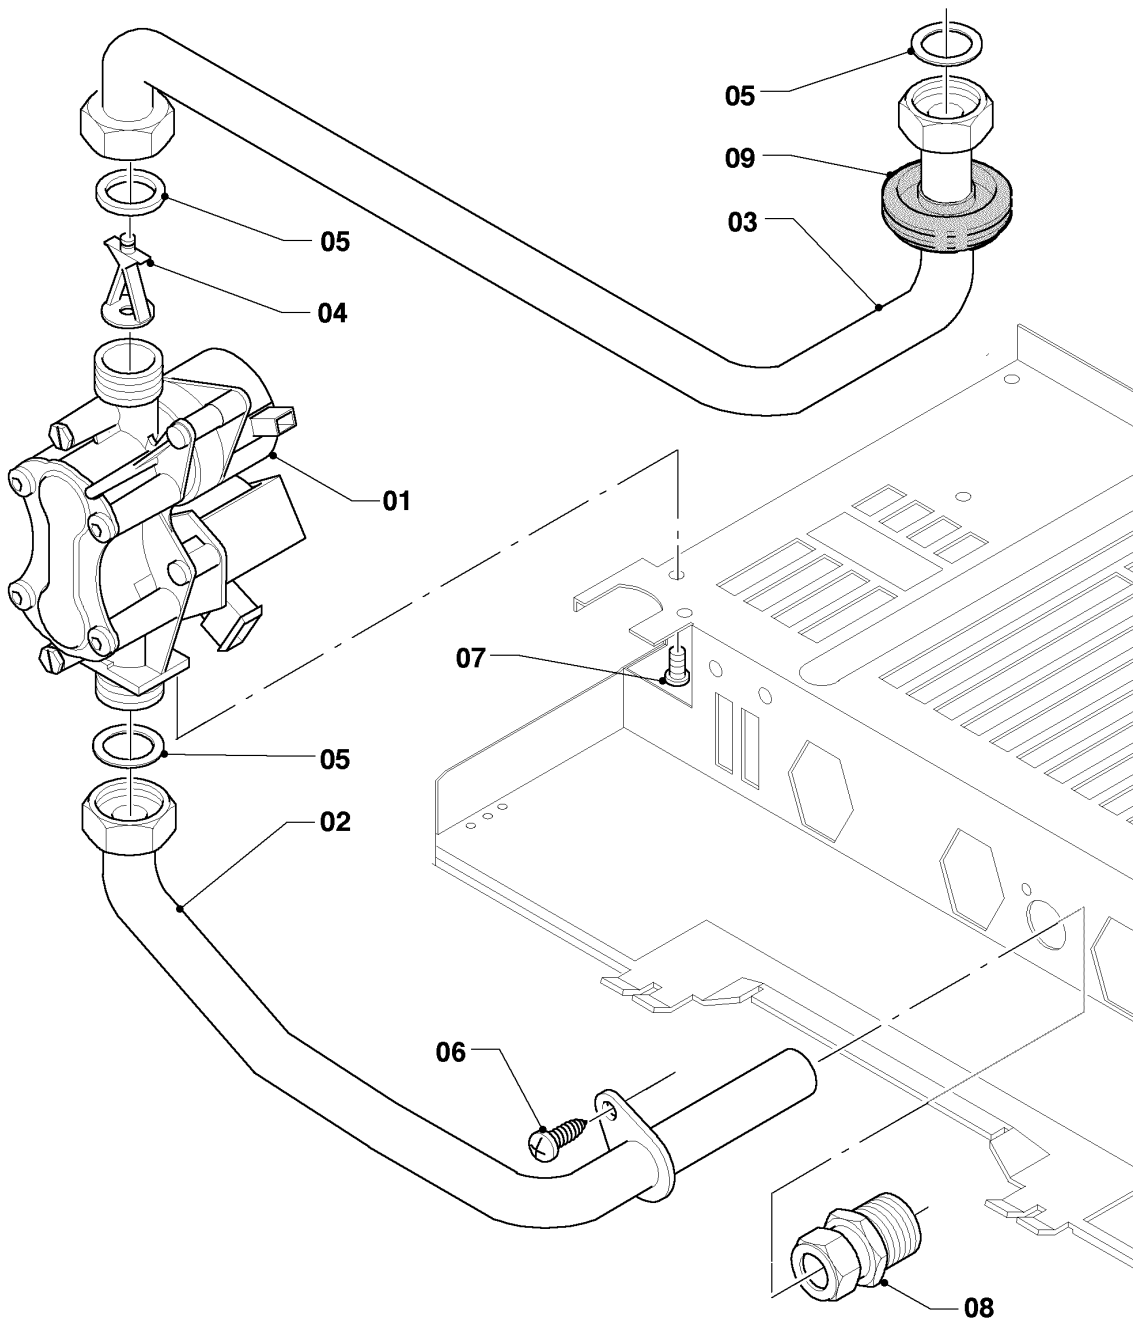

VM/VMW (turbo)

VMW 242/3-5 M classic

05 - Grupo regulador de gas

02 - 05 - 021.01

VM/VMW (turbo)

VMW 242/3-5 M classic

05 - Grupo regulador de gas

Pos.	Número de artículo	Descripción	Nota
00	0020024599	Juego de transformación 24kW al P/B	para la transformación al gas liquido B, no figura
00	0020024600	Juego de transformación 24kW al H	para la transformación al gas natural H, no figura
01	0020019991	Bloque regulador de gases	para gas natural H, con piezas 05,07
01	0020019992	Bloque regulador de gases	para gas liquido B, con piezas 05,07
02	0020019989	Tubo gas	con piezas 05,06
03	0020019988	Tubo gas	con pieza 05, para aplicaciones hasta 12/2005: en caso de un pre-tobera de metal montado, tiene que substituirse por el pre-tobera de plástico (pieza 04).
04	0020023813	Pre-tobera 5,70 marrón	para gas natural H y gas liquido B, con pieza 05
05	981142	Junta, (10 p.)	
06	0020107695	Tornillo, (10 p.)	
07	118938	Tornillo cabeza alomada ISO 7045	
08	083437	Racor de gas R3/4 x 15