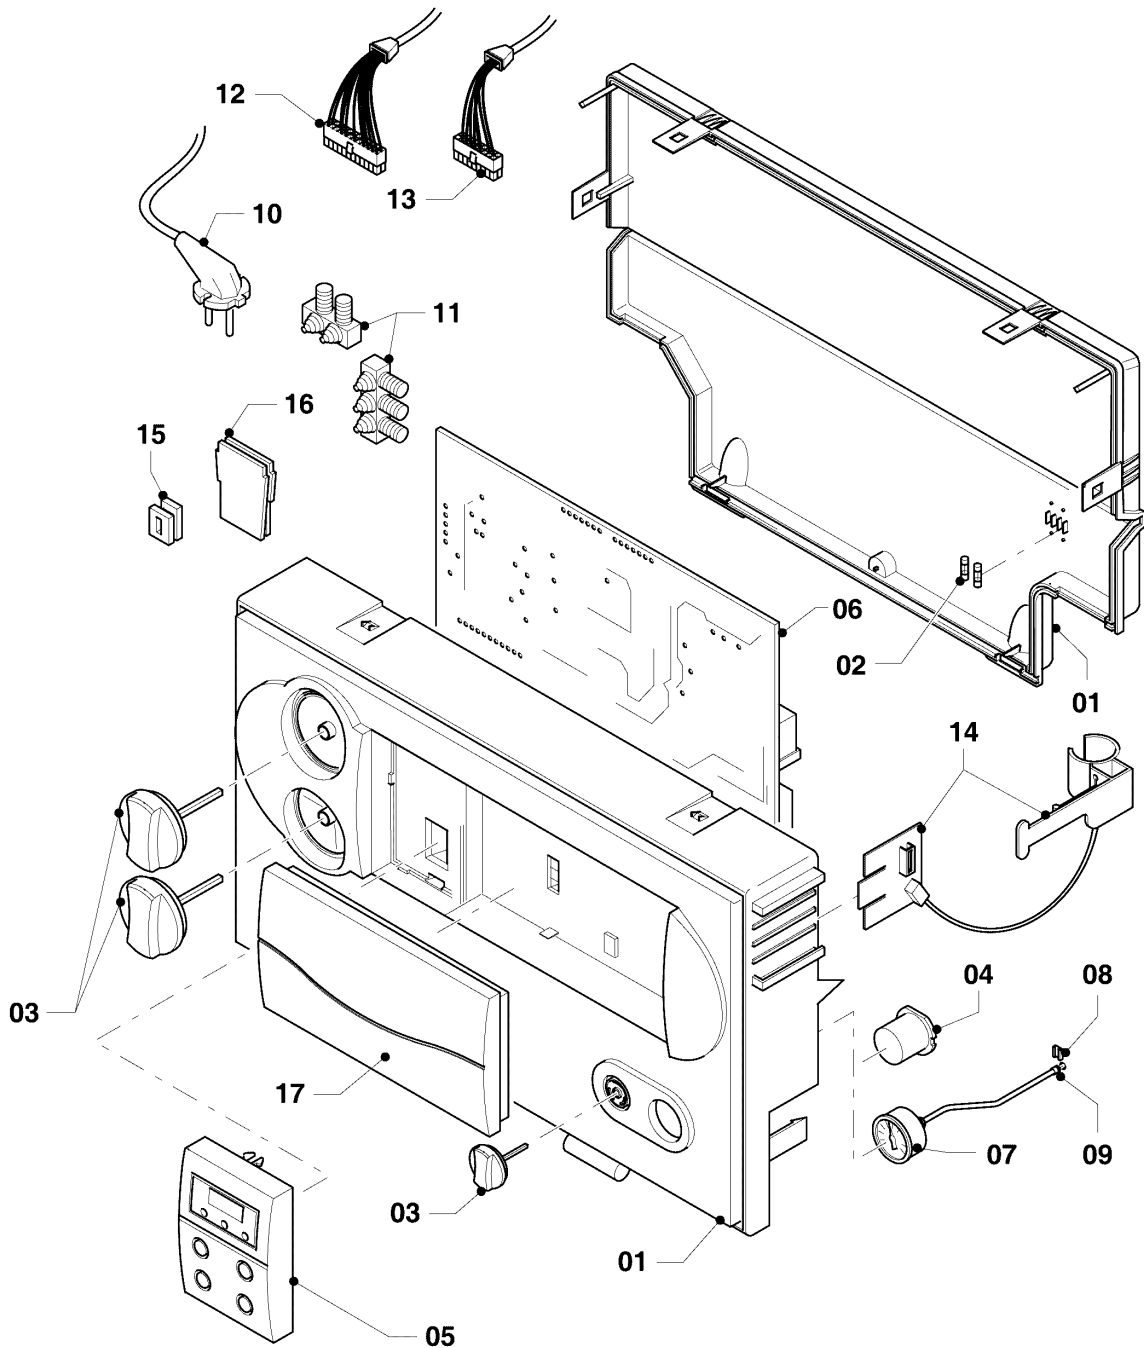

VM/VMW (turbo)
VMW 242/3-5 M classic
12 - Caja de comando

02-12-047.04

VM/VMW (turbo)

VMW 242/3-5 M classic

12 - Caja de comando

Pos.	Número de artículo	Descripción	Nota
01	0020041164	Carcasa (Performance, gris)	VMW 242/3-5 M classic
02	0020067507	Fusible, 2,0 A T2H (10 p.)	2,0 AT
03	0020048969	Mandos grises, kit de 3 p.	VMW 242/3-5 M classic
04	180981	Tapón	
05	0020040154	Pantalla	VMW 242/3-5 M classic
06	0020092371	Soporte circuito impreso	
07	180982	Manómetro	con piezas 08,09
08	0020107709	Soporte	
09	981155	Anillo de cierre, (10 p.)	
10	081222	Cable de conexión	
11	078533	Pasa cables	
12	0020020026	Conjunto cables	bloque regulador de gases, sensor presión del agua, válvula de cierre, aqua-sensor, sonda NTC intercambiador a.c.s.
13	0020020028	Conjunto cables	electrodo de control, ventilador, presostato, sensor NTC agua caldeo salida/retorno
14	0020020004	Correa	
15	139438	Tapón	
16	0020041940	Tapón	
17	0020130489	Cobertura regulador, gris