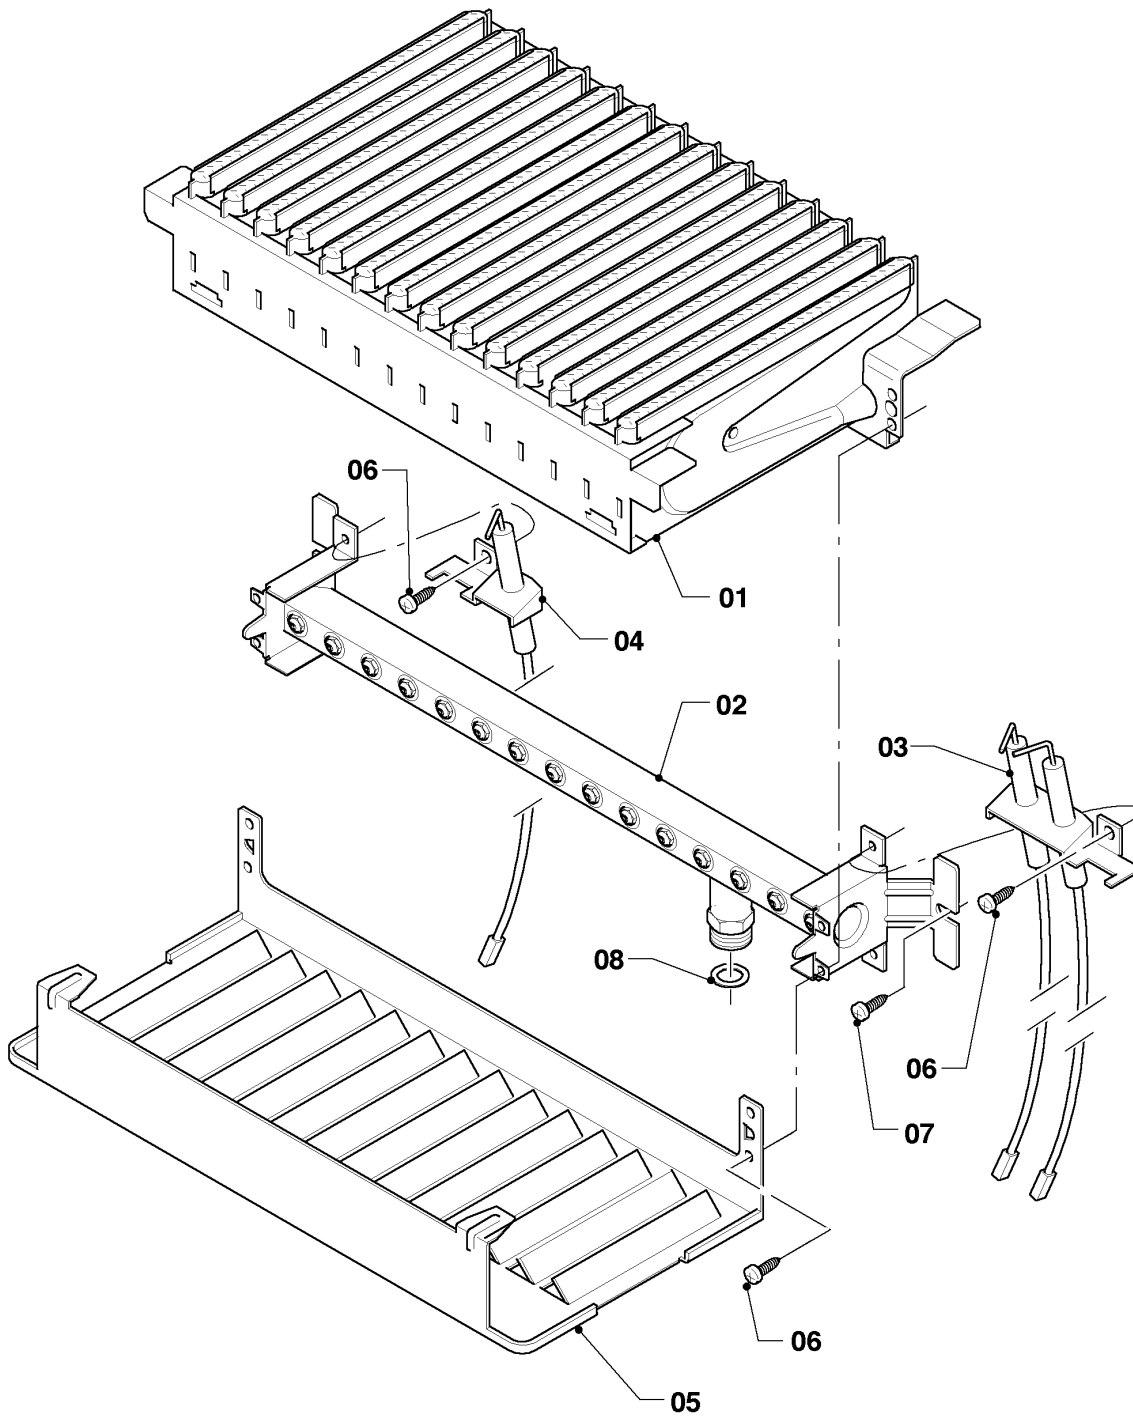

VM/VMW (turbo)
VMW 242/3-5 M classic
04 - Quemador

02 - 04 - 041.01

VM/VMW (turbo)

VMW 242/3-5 M classic

04 - Quemador

Pos.	Número de artículo	Descripción	Nota
01	0020071709	Grupo quemadores 24kW	con pieza 06
02	0020019983	Soporte de quemador 24kW H	para gas natural H, con piezas 07,08
02	0020019984	Soporte de quemador 24kW B	para gas liquido B, con piezas 07,08
03	0020019985	Electrodo de encendido	con pieza 06
04	090761	Electrodo	con pieza 06
05	-	-	no para estos aparatos
06	139203	Tornillo, (M4x8) DIN 7500	
07	0020107695	Tornillo, (10 p.)	
08	981142	Junta, (10 p.)