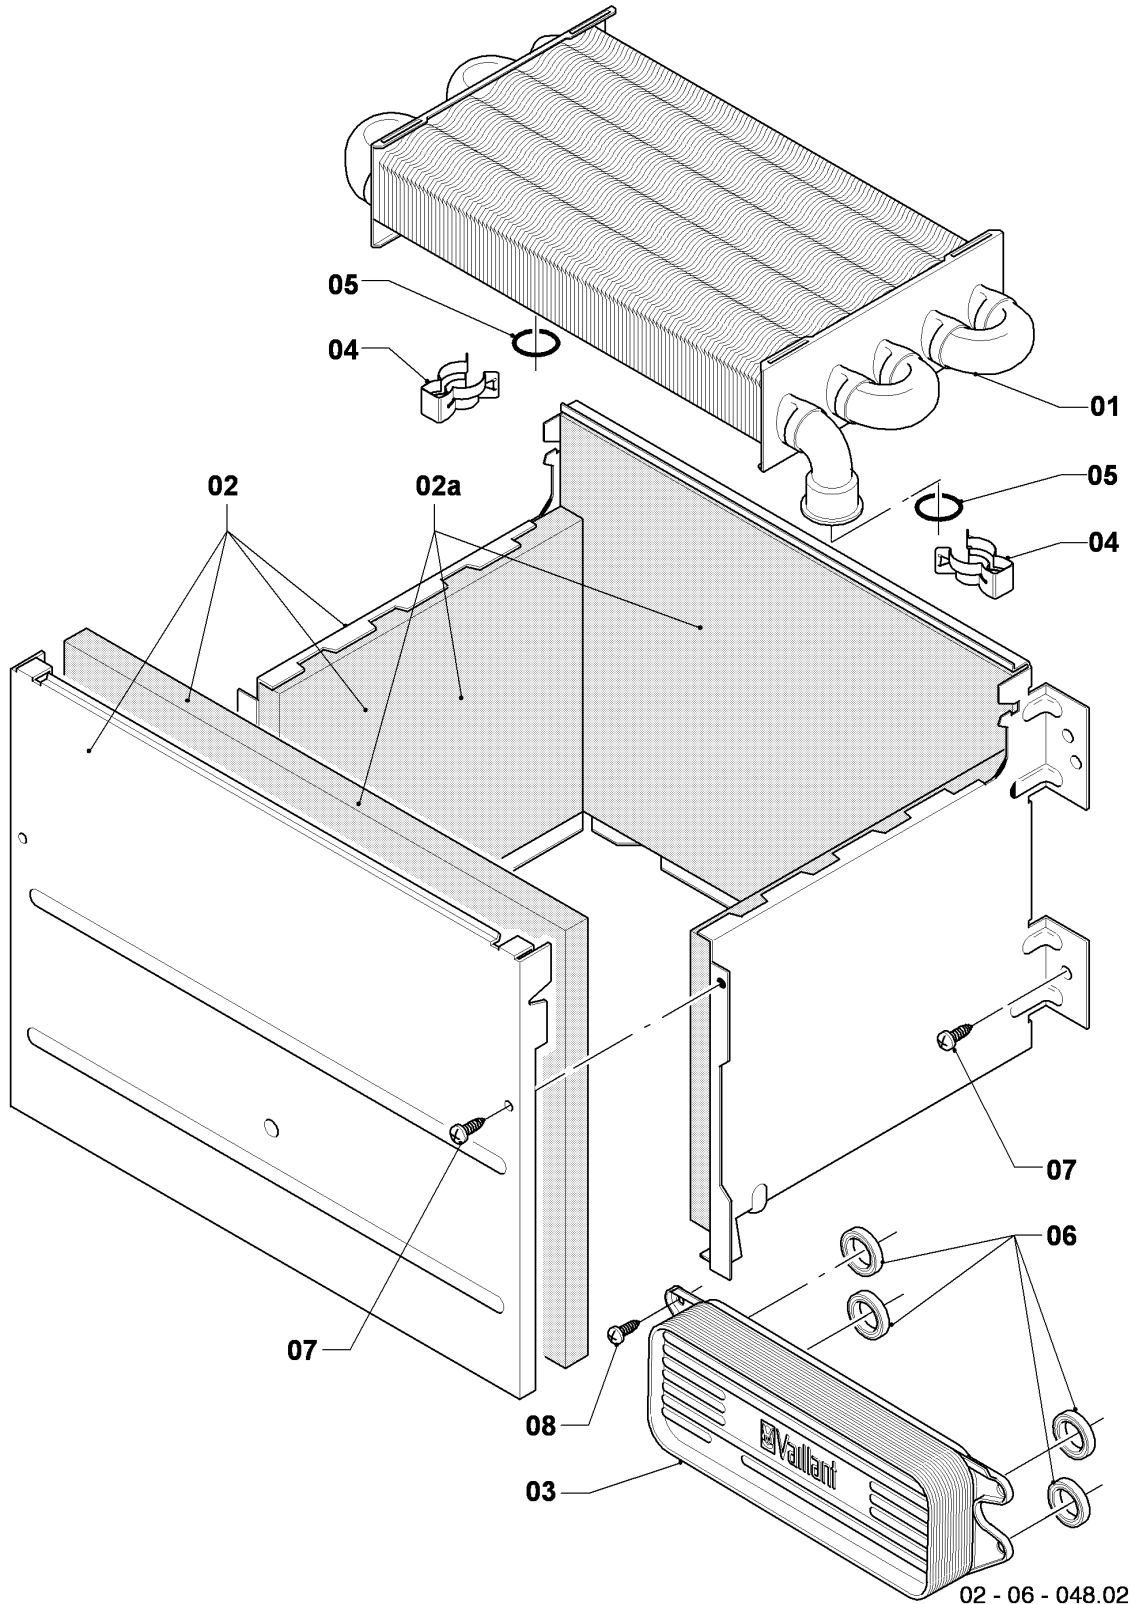

VM/VMW (turbo)

VMW 242/3-5 M classic

06 - Intercambiador de calor

VM/VMW (turbo)

VMW 242/3-5 M classic

06 - Intercambiador de calor

Pos.	Número de artículo	Descripción	Nota
01	0020019994	Intercambiador de calor (92 láminas)	con piezas 04,05
02	0020053594	Cámara de combustión	con pieza 07
02a	0020082189	Aislamiento (set)	
03	0020020018	Intercambiador a.c.s., 11 (13) placas	con piezas 06,08
04	219621	Resorte, (10 p.)	
05	981151	Anillo de cierre, (10 p.)	
06	178969	Junta, Typ C (10 p.)	
07	0020107695	Tornillo, (10 p.)	
08	178968	Tornillo, (10 p.)