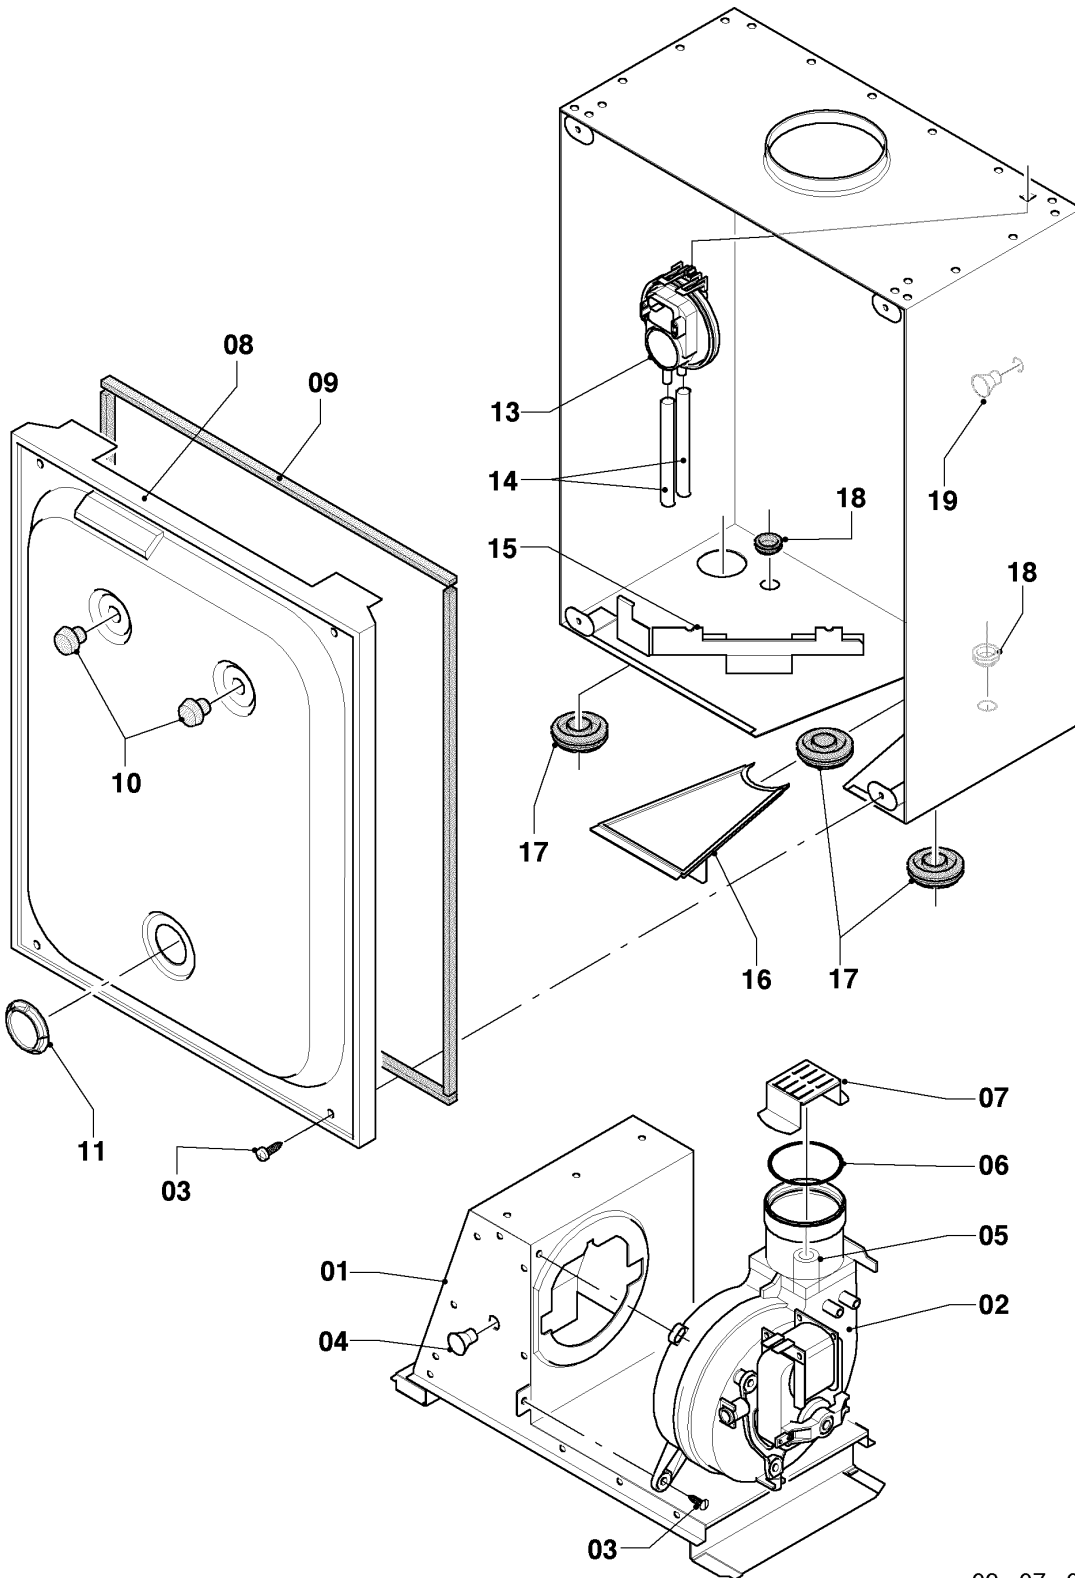

VM/VMW (turbo)

VMW 242/3-5 M classic

07b - Camara de combustión

02 - 07 - 078.01

VM/VMW (turbo)

VMW 242/3-5 M classic

07b - Camara de combustión

Pos.	Número de artículo	Descripción	Nota
01	0020020007	Capa humo 24kW	con piezas 03,04
02	0020020008	Ventilador	con piezas 03,05,06,07
03	0020107695	Tornillo, (10 p.)	
04	210981	Toma de medición	
05	0020130543	Tubo de pitot con tapas	
06	981178	Junta, silicona (DN 60)	
07	194178	Anillo de reducción A/B/C/D	
08	0020020009	Tapa	con piezas 03,09,10,11
09	0020020010	Juego de juntas	
10	139472	Tapón (set)	
11	0020020011	Vidrio	
13	0020018138	Presostato	con pieza 14
14	084139	Tubo flexible	
15	0020019986	Placa de guía 24kW	
16	0020020012	Tapa	
17	0020085467	Junta	
18	980766	Junta	
19	0020020013	Tapón, (5 p.)