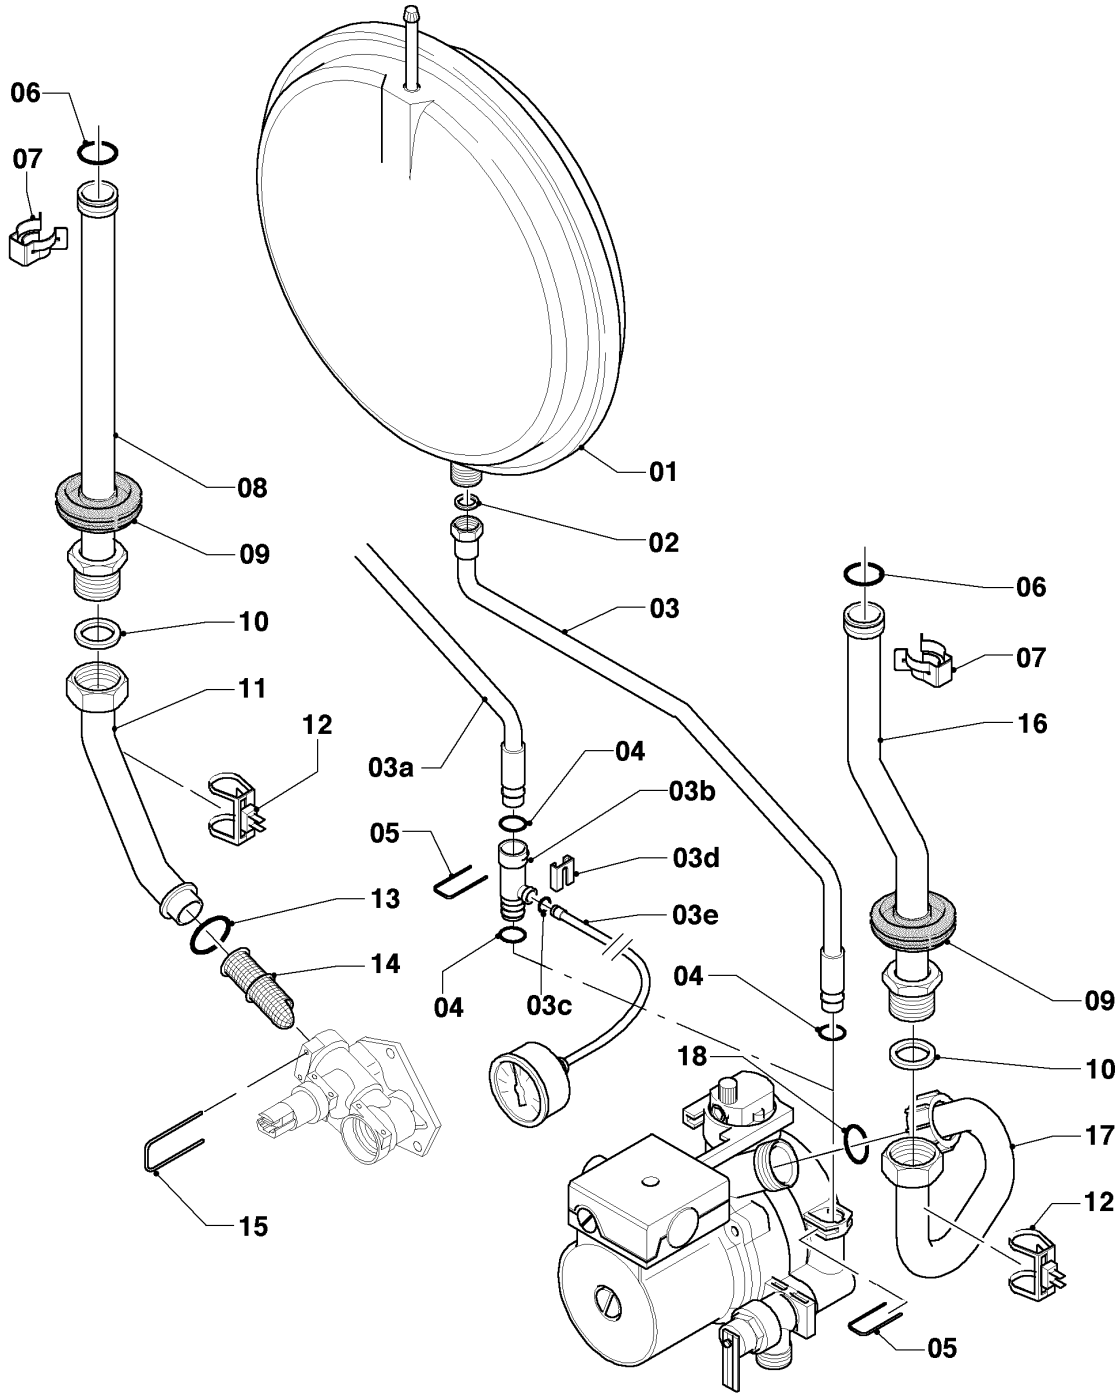

VM/VMW (turbo)

VMW 242/3-5 M classic

08b - Componentes hidráulicos

02 - 08 - 132.01

VM/VMW (turbo)

VMW 242/3-5 M classic

08b - Componentes hidráulicos

Pos.	Número de artículo	Descripción	Nota
01	0020020019	Vaso de expansión 6 ltr.	con pieza 02
02	981149	Junta, (10 p.)	
03	0020020022	Tubo de conexión	con piezas 02,04,05
03a	0020023811	Tubo de conexión	con piezas 02,04,05
03b	0020023812	Adaptador manometro	con piezas 03c,03d,04,05
03c	981155	Anillo de cierre, (10 p.)	
03d	0020107709	Soporte	
03e	180982	Manómetro	con piezas 03c,03d
04	178993	Anillo de cierre, (10 p.)	
05	0020107694	Grapa, (5 p.)	
06	981151	Anillo de cierre, (10 p.)	
07	219621	Resorte, (10 p.)	
08	0020038160	Tubo de conexión	con piezas 06,07,09,10, para aparatos hasta 12/2005 substituya también la parte pos. 11
09	0020085467	Junta	
10	981140	Junta, 3/4 (10 p.)	
11	0020038158	Tubo de conexión	con piezas 10,13, para aparatos hasta 12/2005 substituya también la parte pos. 08
12	0020068120	Sensor, NTC 19mm	
13	193537	Anillo de cierre, (10 p.)	
14	179030	Filtro	con piezas 13,15
15	178992	Grapa, (10 p.)	
16	0020020024	Tubo de conexión	con piezas 06,07,09,10
17	0020020020	Tubo de conexión	con piezas 10,18
18	193539	Anillo de cierre, (10 p.)