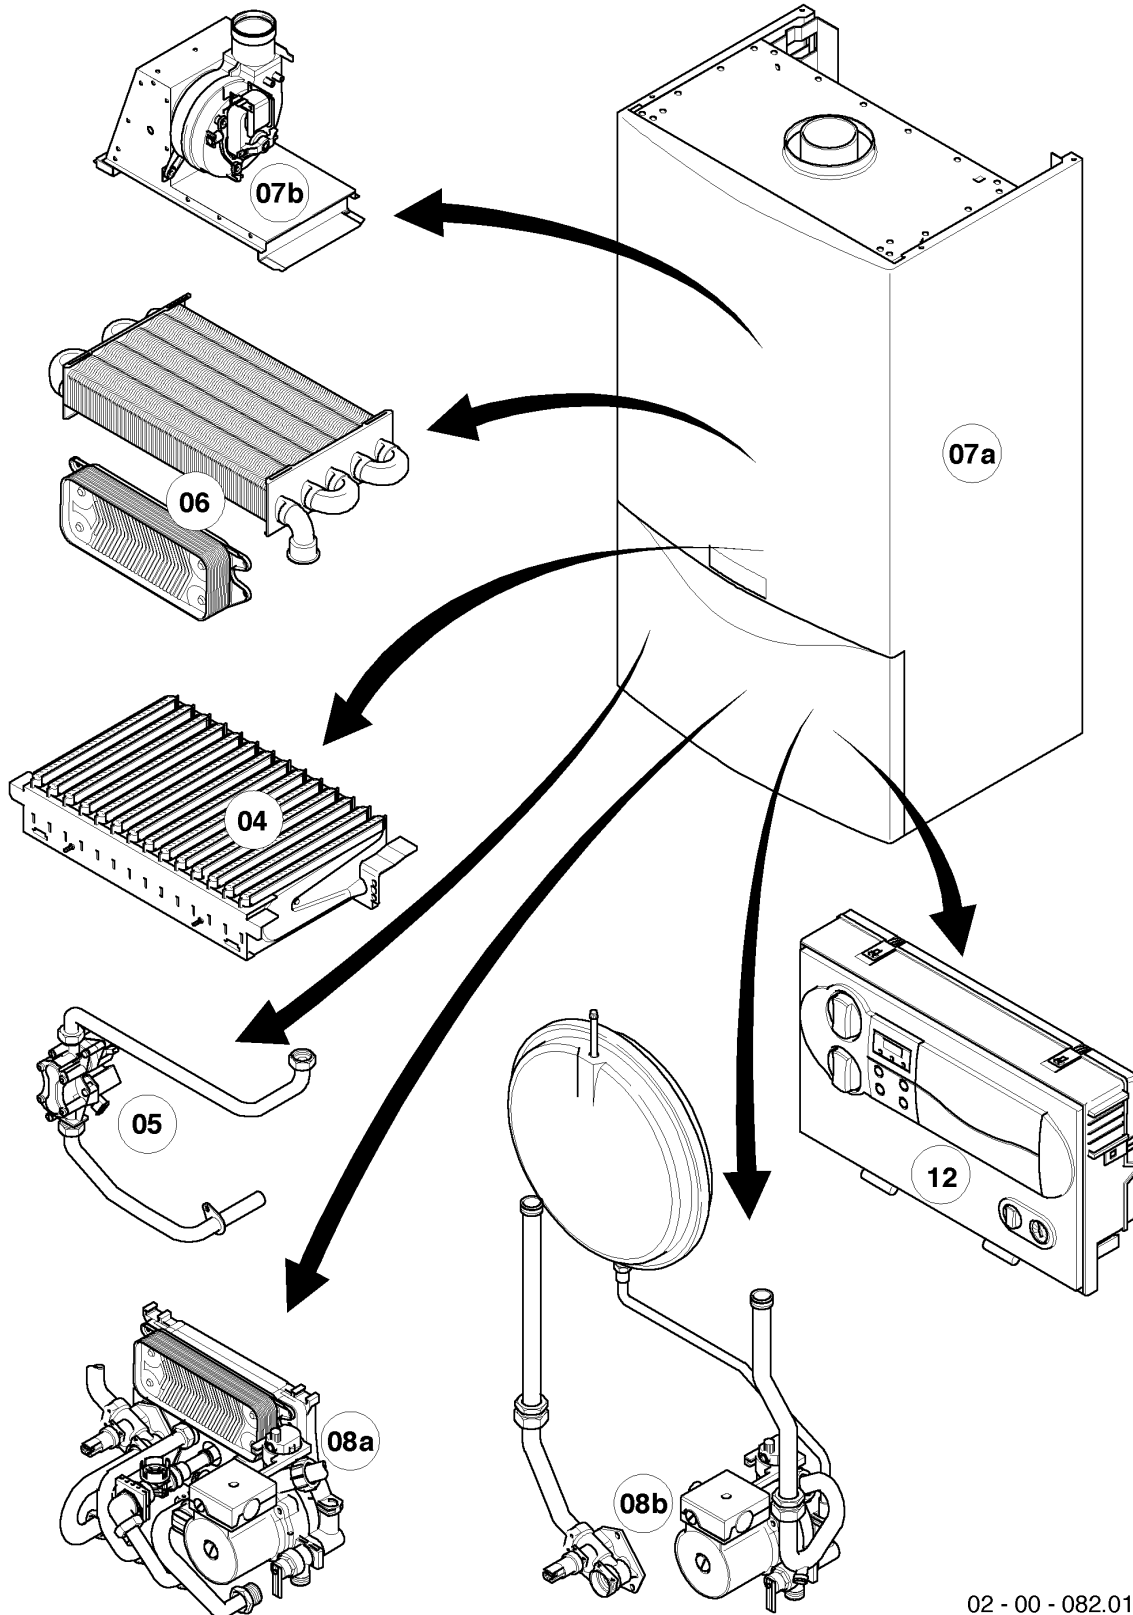

VM/VMW (turbo)
VMW 242/3-5 M classic
Resumen de grupos

02 - 00 - 082.01

VM/VMW (turbo)

VMW 242/3-5 M classic

Resumen de grupos

Pos.	Grupo
04	Quemador
05	Grupo regulador de gas
06	Intercambiador de calor
07a	Revestimiento
07b	Camara de combustión
08a	Componentes hidráulicos
08b	Componentes hidráulicos
12	Caja de comando