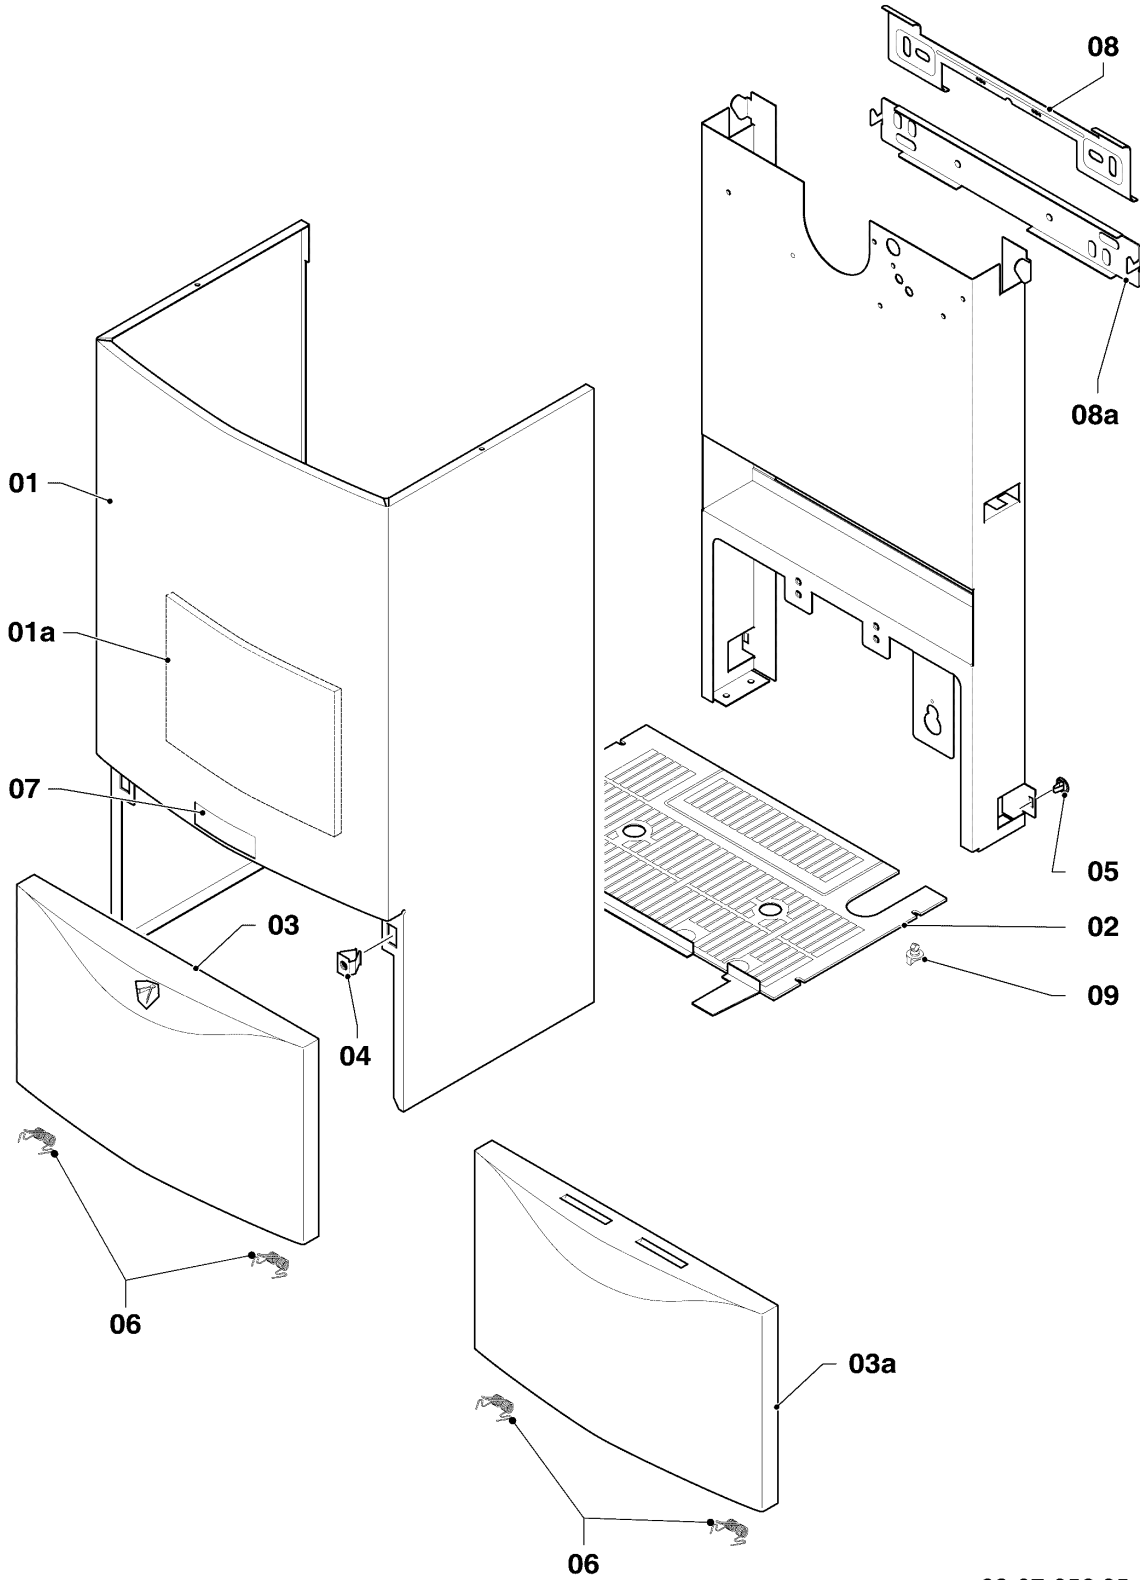

VM/VMW (turbo)

VMW 282-5

06 - Intercambiador de calor

02 - 06 - 026.03

VM/VMW (turbo)

VMW 282-5

06 - Intercambiador de calor

Pos.	Número de artículo	Descripción	Nota
01	104596	Intercambiador de calor (104 láminas)	VMW 282-5, incluidos ambos tubos, con piezas 03,04
02	252805	Sonda NTC	
03	981151	Anillo de cierre, (10 p.)	
04	219621	Resorte, (10 p.)	
05	0020107695	Tornillo, (10 p.)	
06	117545	Cámara de combustión	VMW 282-5, con pieza 05 Este artículo ha sido eliminado.
06a	0020082192	Aislamiento (set)	VMW 282-5
07	065088	Intercambiador a.c.s. (12 placas)	con piezas 08,09,10
08	219622	Resorte, (10 p.)	
08a	-	-	no para estos aparatos
09	981142	Junta, (10 p.)	
10	981163	Anillo de cierre, (10 p.)	

VM/VMW (turbo)

VMW 282-5

07a - Revestimiento

02-07-056.05

VM/VMW (turbo)

VMW 282-5

07a - Revestimiento

Pos.	Número de artículo	Descripción	Nota
00	135818	Anillo de reducción	no figura
01	067314	Carcasa	con piezas 04,05,07
01a	159114	Placa de protección térmico	
02	079533	Tapadera	
03	209714	Tapa, revestimiento (plástico)	Este artículo ha sido eliminado.
03	078954	Tapa de mandos (metal)	con pieza 06
03a	-	-	no para estos aparatos
04	219620	Grapa, (10 p.)	
05	219619	Grapa, (10 p.)	
06	188742	Resorte, (2 p.)	
07	118096	Placa Vaillant, (juego)	
08	098919	Soporte	ejecución hasta 09/02
08a	091417	Soporte (kit de montaje)	a partir de 09/02
09	290811	Clip, (4 p.)	