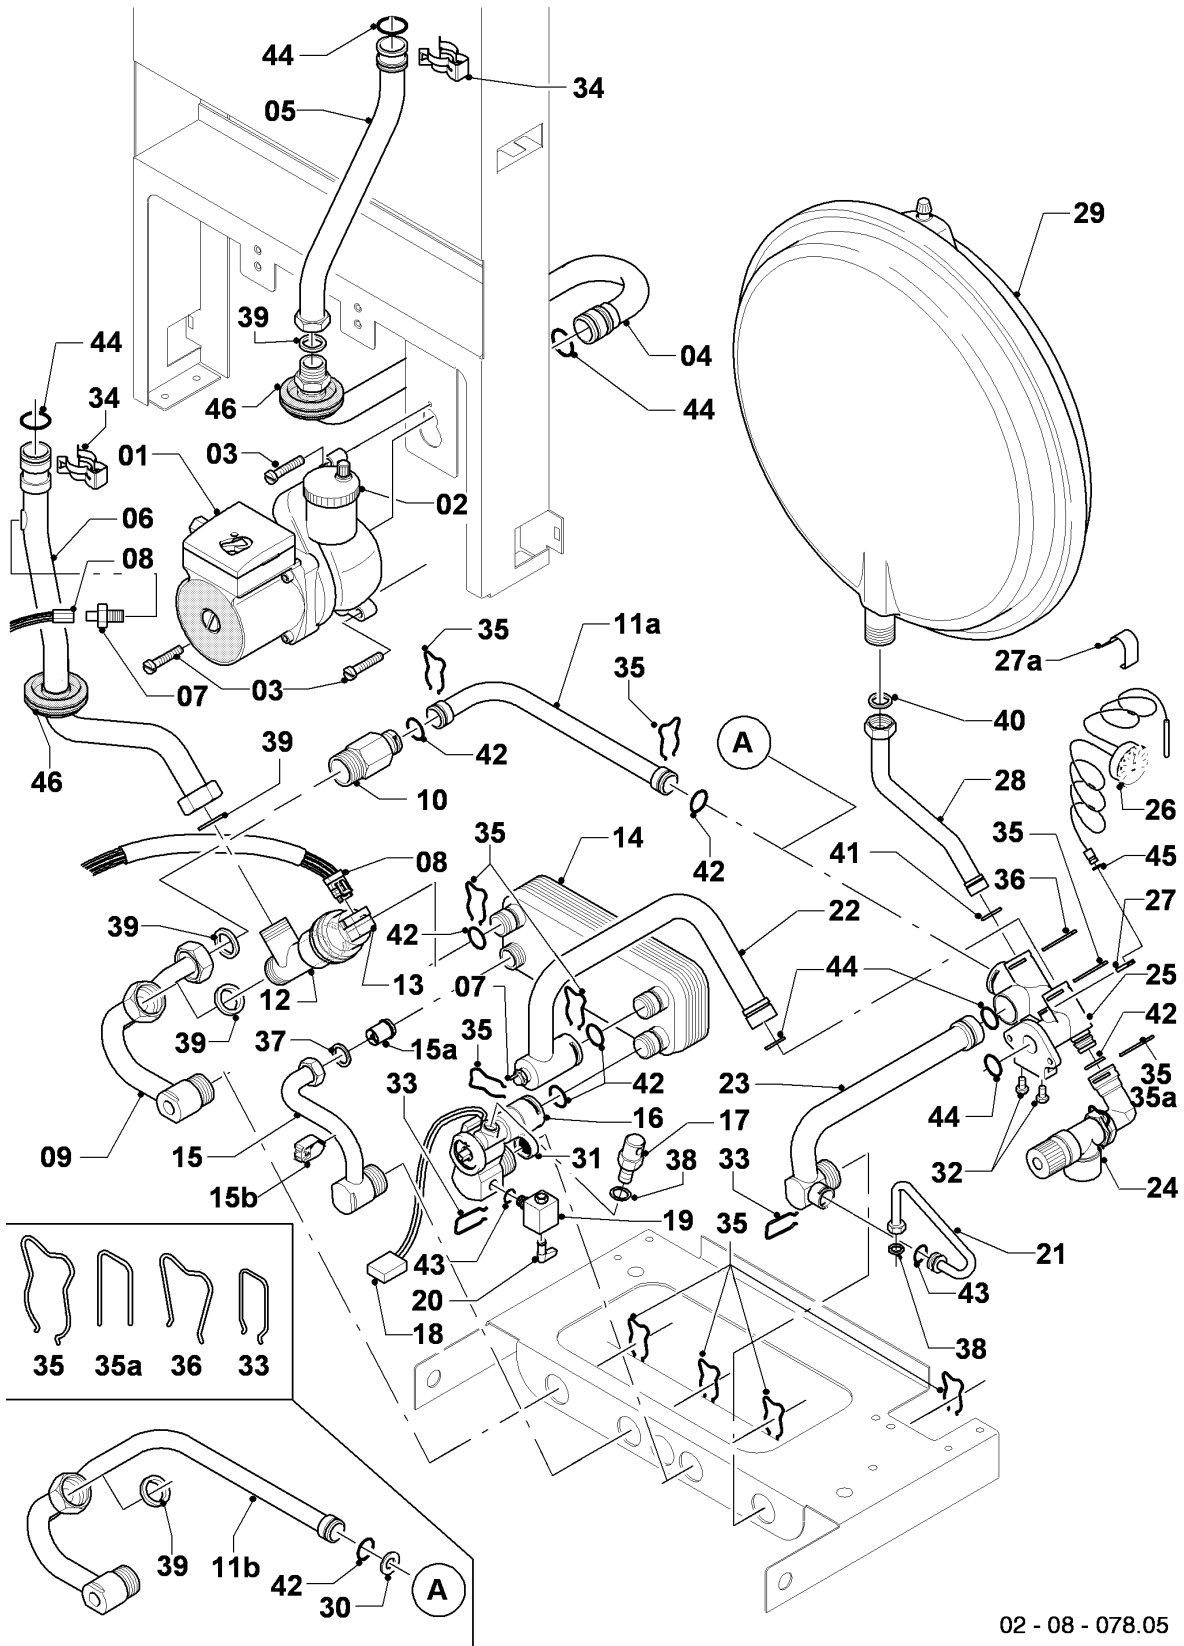

VM/VMW (turbo)

VMW 282-5

08a - Componentes hidráulicos

02 - 08 - 078.05

VM/VMW (turbo)

VMW 282-5

08a - Componentes hidráulicos

Pos.	Número de artículo	Descripción	Nota
01	160928	Bomba VP5	con piezas 03,44 Este artículo ha sido eliminado.
02	061707	Purgador automático	
03	0020235950	Tornillo, (10 p.)	
04	019383	Tubo de conexión	con piezas 39,44,46
05	019381	Tubo de conexión	VMW 282-5, con piezas 34,39,44, sólo para intercambiador con el proprio sensore NTC!
05	104597	Tubo de conexión con sonda NTC	VMW 282-5, con piezas 34,39,44, sólo para intercambiador sin el proprio sensore NTC!
06	019387	Tubo de conexión	VMW 282-5, con piezas 34,39,44,46, sólo para intercambiador con el propio sensore NTC!
06	104602	Tubo de conexión	VMW 282-5, con piezas 34,39,44,46, sólo para intercambiador sin el propio sensore NTC!
07	252805	Sonda NTC	
08	256097	Conjunto cables	
09	019391	Tubo de conexión	VMW 282-5, con piezas 35,39
10	150240	Bypass automático 2,5m	VMW 282-5, con piezas 35,39,42 Este artículo ha sido eliminado.
10	150242	Bypass automático 1,7m	VMW 282-5, con piezas 35,39,42 Este artículo ha sido eliminado.
10	150243	Bypass automático 3,5m	VMW 282-5, con piezas 35,39,42 Este artículo ha sido eliminado.
11a	019390	Tubo de conexión	VMW 282-5, con piezas 35,42
11b	-	-	VMW 282-5, no para estos aparatos
12	252457	Válvula de prioridad	con piezas 35,39,42
13	140429	Motor válvula de 3 vías	
14	065088	Intercambiador a.c.s. (12 placas)	con piezas 35,37,42
15	081162	Conexión	con piezas 35,37
15a	014737	Valvula de retención	
15b	-	-	no para estos aparatos