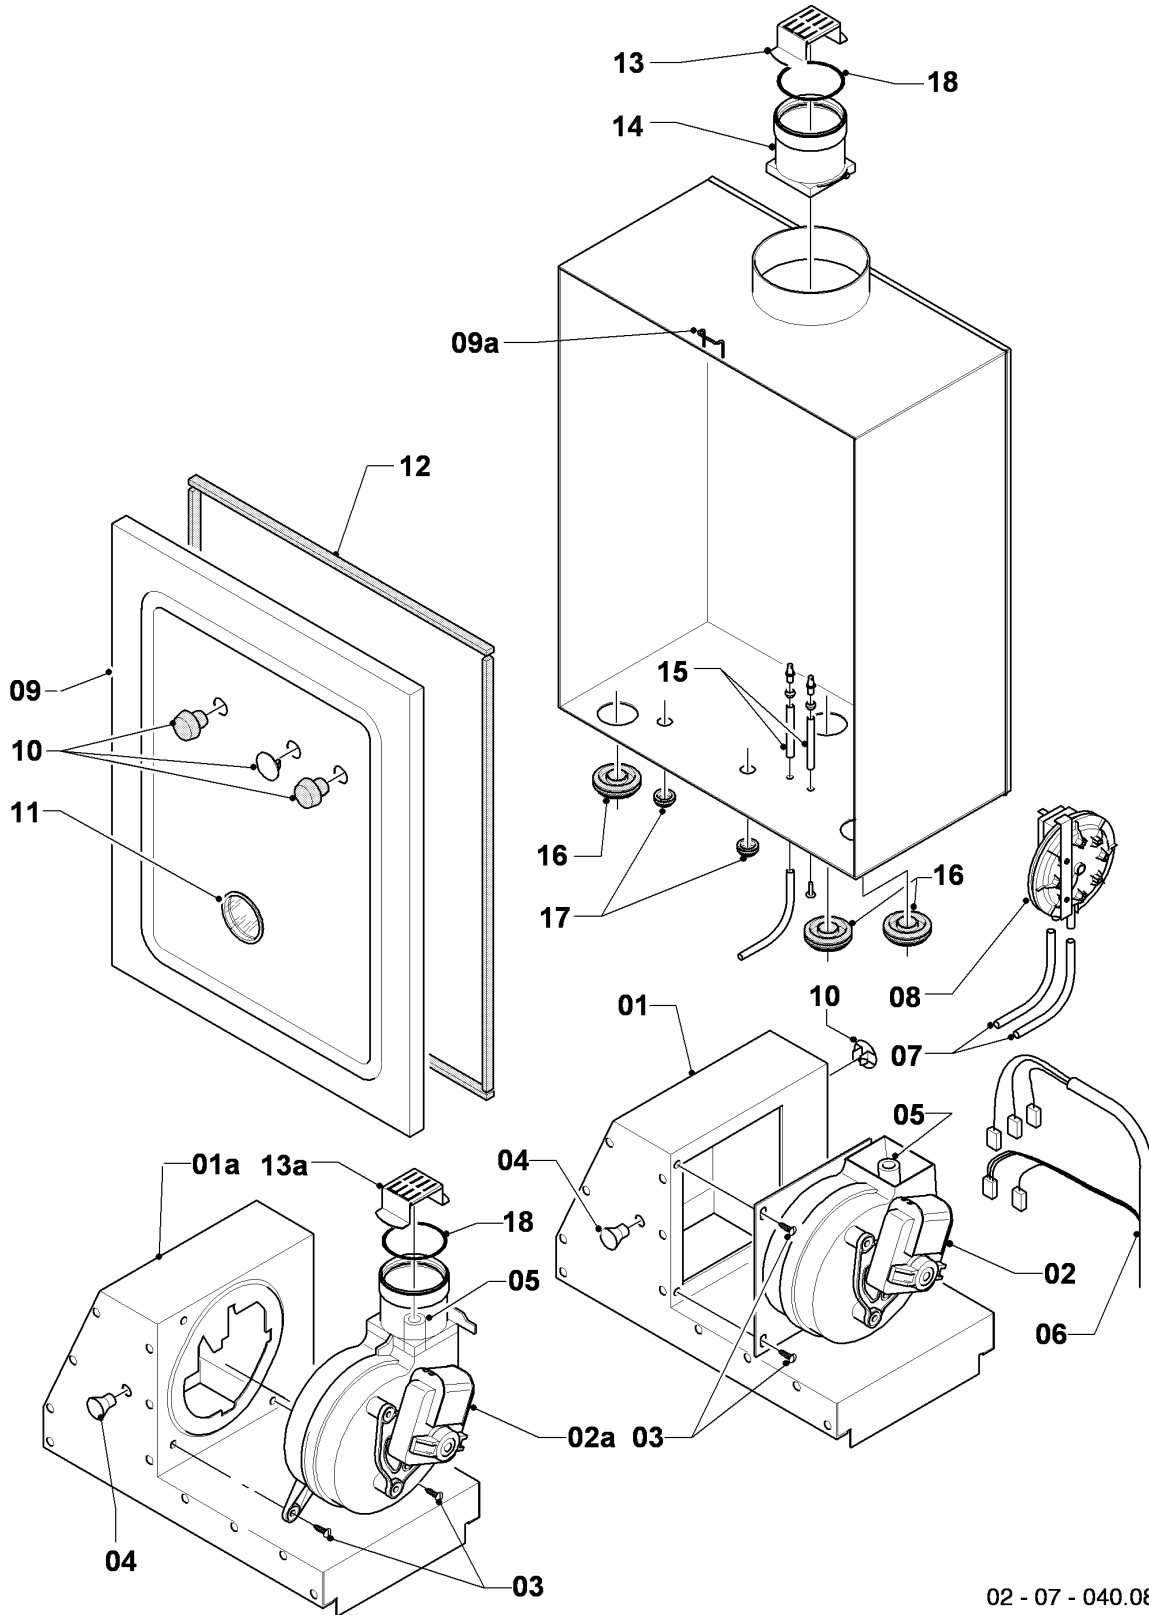

VM/VMW (turbo)

VMW 282-5

07a - Revestimiento

02-07-056.05

VM/VMW (turbo)

VMW 282-5

07a - Revestimiento

Pos.	Número de artículo	Descripción	Nota
00	135818	Anillo de reducción	no figura
01	067314	Carcasa	con piezas 04,05,07
01a	159114	Placa de protección térmico	
02	079533	Tapadera	
03	209714	Tapa, revestimiento (plástico)	Este artículo ha sido eliminado.
03	078954	Tapa de mandos (metal)	con pieza 06
03a	-	-	no para estos aparatos
04	219620	Grapa, (10 p.)	
05	219619	Grapa, (10 p.)	
06	188742	Resorte, (2 p.)	
07	118096	Placa Vaillant, (juego)	
08	098919	Soporte	ejecución hasta 09/02
08a	091417	Soporte (kit de montaje)	a partir de 09/02
09	290811	Clip, (4 p.)	

VM/VMW (turbo)

VMW 282-5

07b - Camara de combustión

02 - 07 - 040.08

VM/VMW (turbo)

VMW 282-5

07b - Camara de combustión

Pos.	Número de artículo	Descripción	Nota
01	077794	Capa humo	VMW 282-5, con pieza 04
01a	-	-	no para estos aparatos
02	190215	Ventilador	con pieza 03
02a	-	-	no para estos aparatos
03	0020107695	Tornillo, (10 p.)	
04	210981	Toma de medición	
05	094282	Tubos venturi con tapas	MVL + FIME
06	256097	Conjunto cables	
07	084139	Tubo flexible	
08	0020018138	Presostato	con pieza 07
09	078910	Tapa	con piezas 10,11,12
09a	0020029605	Grapa, (10 p.)	
10	139472	Tapón (set)	
11	-	-	no se suministra más por unidad, sustituye véase pos. 09 (tapa, cpl.)
12	981048	Juego de juntas	
13	194166	Anillo de reducción F/F0/F1/F2	
13a	-	-	no para estos aparatos
14	083384	Manguito	con pieza 18
15	133627	Toma de medición, con manguera y tapón	
16	0020085467	Junta	
17	980766	Junta	
18	981178	Junta, silicona (DN 60)	