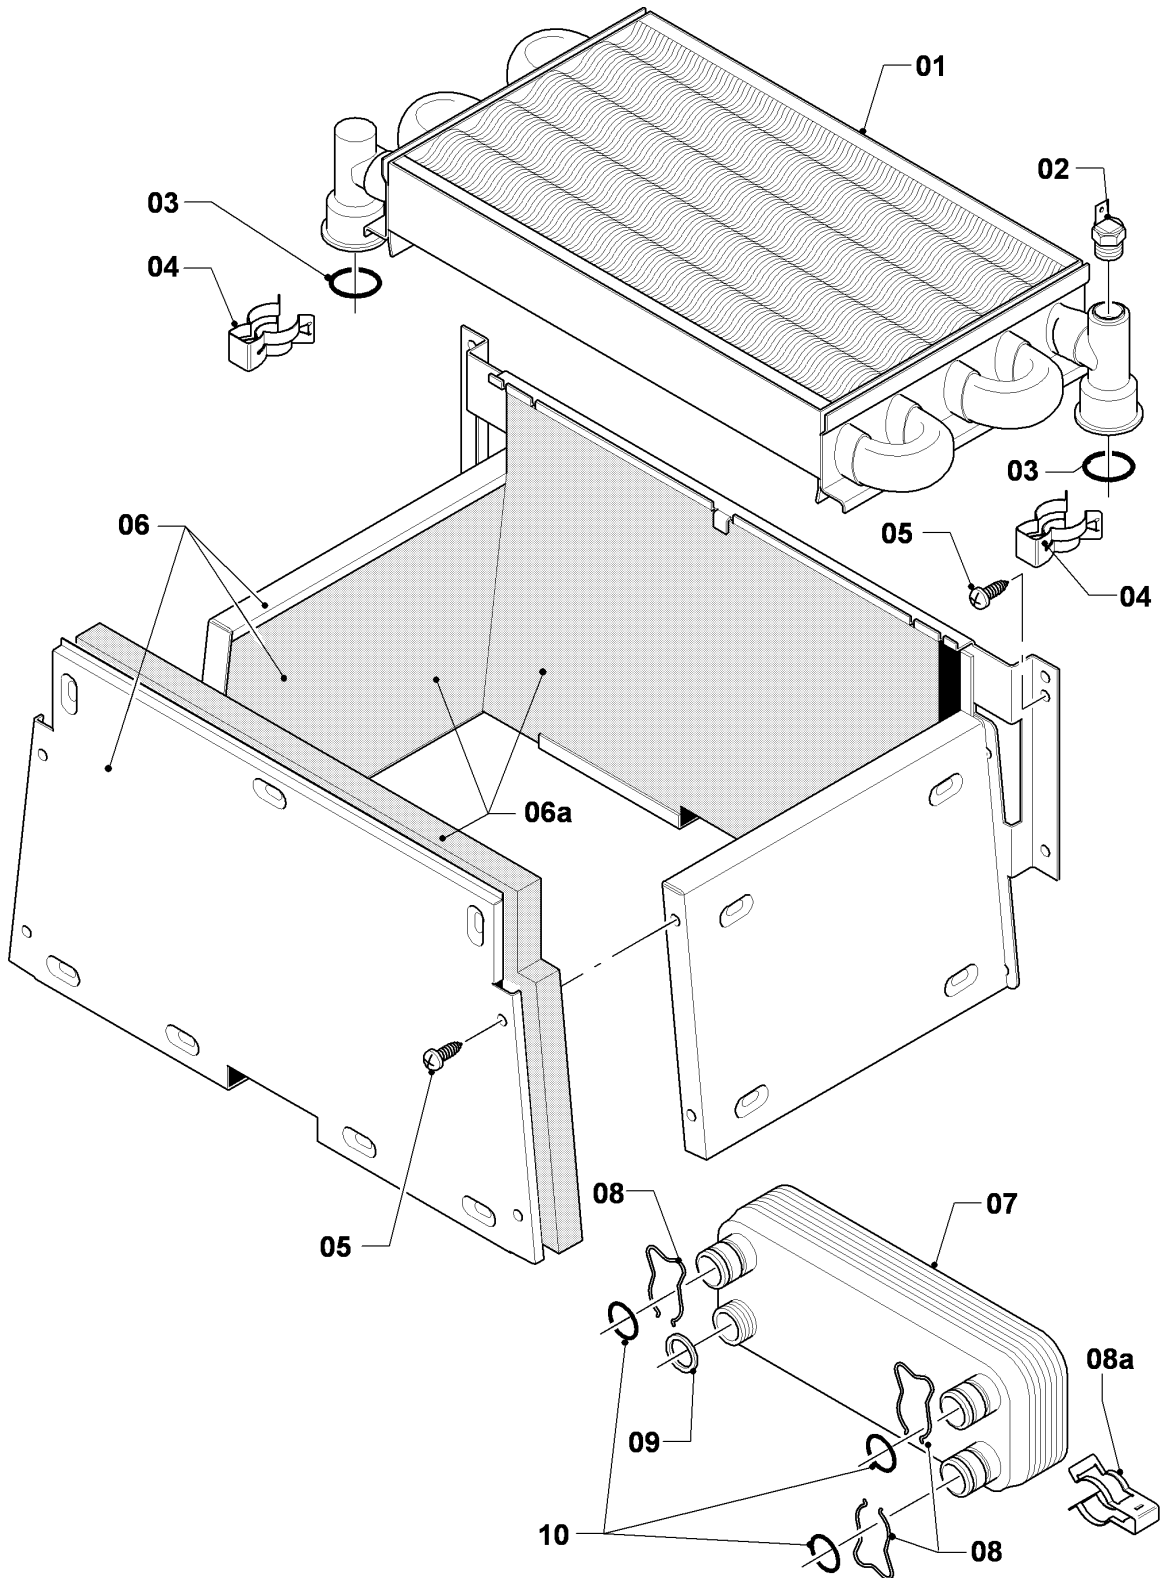

VM/VMW (turbo)

VMW 282-5

05 - Grupo regulador de gas

02 - 05 - 011.03

VM/VMW (turbo)

VMW 282-5

05 - Grupo regulador de gas

Pos.	Número de artículo	Descripción	Nota
00	201995	Juego de transformación P/B (SIT)	H -> B, no figura
00	201996	Juego de transformación H (SIT)	B -> H, no figura
01	053462	Bloque regulador de gases H	H, con piezas 05,09,11,12
01	053463	Bloque regulador de gases	B, con piezas 05,10,11,12
02	090915	Cable de conexión	
04	123420	Tubo	con piezas 05,06,07
05	982319	Anillo de cierre	
06	981140	Junta, 3/4 (10 p.)	
07	219622	Resorte, (10 p.)	
08	123423	Tubo	con piezas 09,10
09	981142	Junta, (10 p.)	
10	-	-	VMW 282-5, H, estos modelos no tienen pre-tobera
10	049752	Pre-tobera 2 x 4,00	VMW 282-5, B
11	147759	Adaptador	con piezas 05,09,10,12
12	105901	Tornillo, (10 p.)	
13	0020085467	Junta	

VM/VMW (turbo)

VMW 282-5

06 - Intercambiador de calor

02 - 06 - 026.03

VM/VMW (turbo)

VMW 282-5

06 - Intercambiador de calor

Pos.	Número de artículo	Descripción	Nota
01	104596	Intercambiador de calor (104 láminas)	VMW 282-5, incluidos ambos tubos, con piezas 03,04
02	252805	Sonda NTC	
03	981151	Anillo de cierre, (10 p.)	
04	219621	Resorte, (10 p.)	
05	0020107695	Tornillo, (10 p.)	
06	117545	Cámara de combustión	VMW 282-5, con pieza 05 Este artículo ha sido eliminado.
06a	0020082192	Aislamiento (set)	VMW 282-5
07	065088	Intercambiador a.c.s. (12 placas)	con piezas 08,09,10
08	219622	Resorte, (10 p.)	
08a	-	-	no para estos aparatos
09	981142	Junta, (10 p.)	
10	981163	Anillo de cierre, (10 p.)	