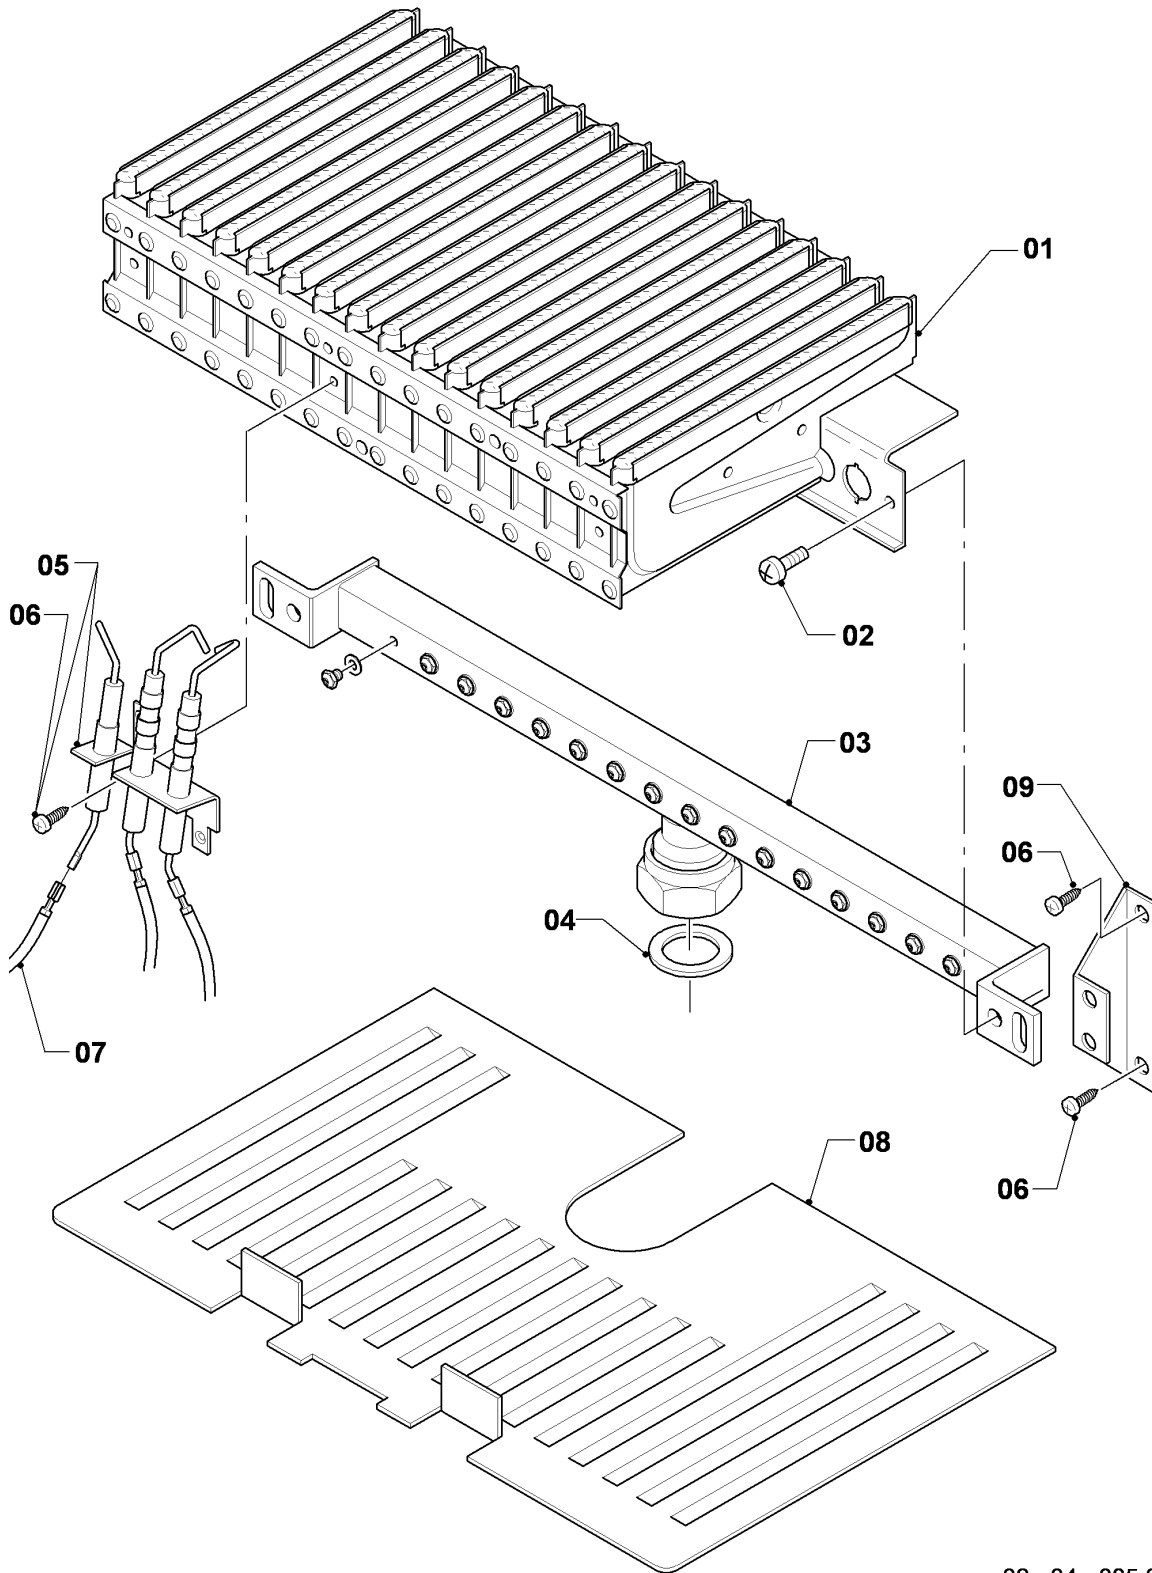

VM/VMW (turbo)

VMW 282-5

Resumen de grupos

02 - 00 - 037.03

VM/VMW (turbo)

VMW 282-5

Resumen de grupos

Pos.	Grupo
04	Quemador
05	Grupo regulador de gas
06	Intercambiador de calor
07a	Revestimiento
07b	Camara de combustión
08a	Componentes hidráulicos
08b	Accesorios
12	Caja de comando

VM/VMW (turbo)

VMW 282-5

04 - Quemador

02 - 04 - 035.02

VM/VMW (turbo)

VMW 282-5

04 - Quemador

Pos.	Número de artículo	Descripción	Nota
01	031501	Grupo de quemadores	VMW 282-5, con pieza 02
02	118937	Tornillo cabeza alomada (M 5x12)	
03	126753	Soporte de quemador 28kW H	VMW 282-5, H, con piezas 02,04
03	126756	Soporte de quemador 28kW B	VMW 282-5, B, con piezas 02,04
04	981142	Junta, (10 p.)	
05	090724	Electrodo	con pieza 06 Este artículo ha sido eliminado.
06	0020107695	Tornillo, (10 p.)	
07	256097	Conjunto cables	
08	-	-	no para estos aparatos
09	-	-	no para estos aparatos

VM/VMW (turbo)

VMW 282-5

05 - Grupo regulador de gas

02 - 05 - 011.03

VM/VMW (turbo)

VMW 282-5

05 - Grupo regulador de gas

Pos.	Número de artículo	Descripción	Nota
00	201995	Juego de transformación P/B (SIT)	H -> B, no figura
00	201996	Juego de transformación H (SIT)	B -> H, no figura
01	053462	Bloque regulador de gases H	H, con piezas 05,09,11,12
01	053463	Bloque regulador de gases	B, con piezas 05,10,11,12
02	090915	Cable de conexión	
04	123420	Tubo	con piezas 05,06,07
05	982319	Anillo de cierre	
06	981140	Junta, 3/4 (10 p.)	
07	219622	Resorte, (10 p.)	
08	123423	Tubo	con piezas 09,10
09	981142	Junta, (10 p.)	
10	-	-	VMW 282-5, H, estos modelos no tienen pre-tobera
10	049752	Pre-tobera 2 x 4,00	VMW 282-5, B
11	147759	Adaptador	con piezas 05,09,10,12
12	105901	Tornillo, (10 p.)	
13	0020085467	Junta	