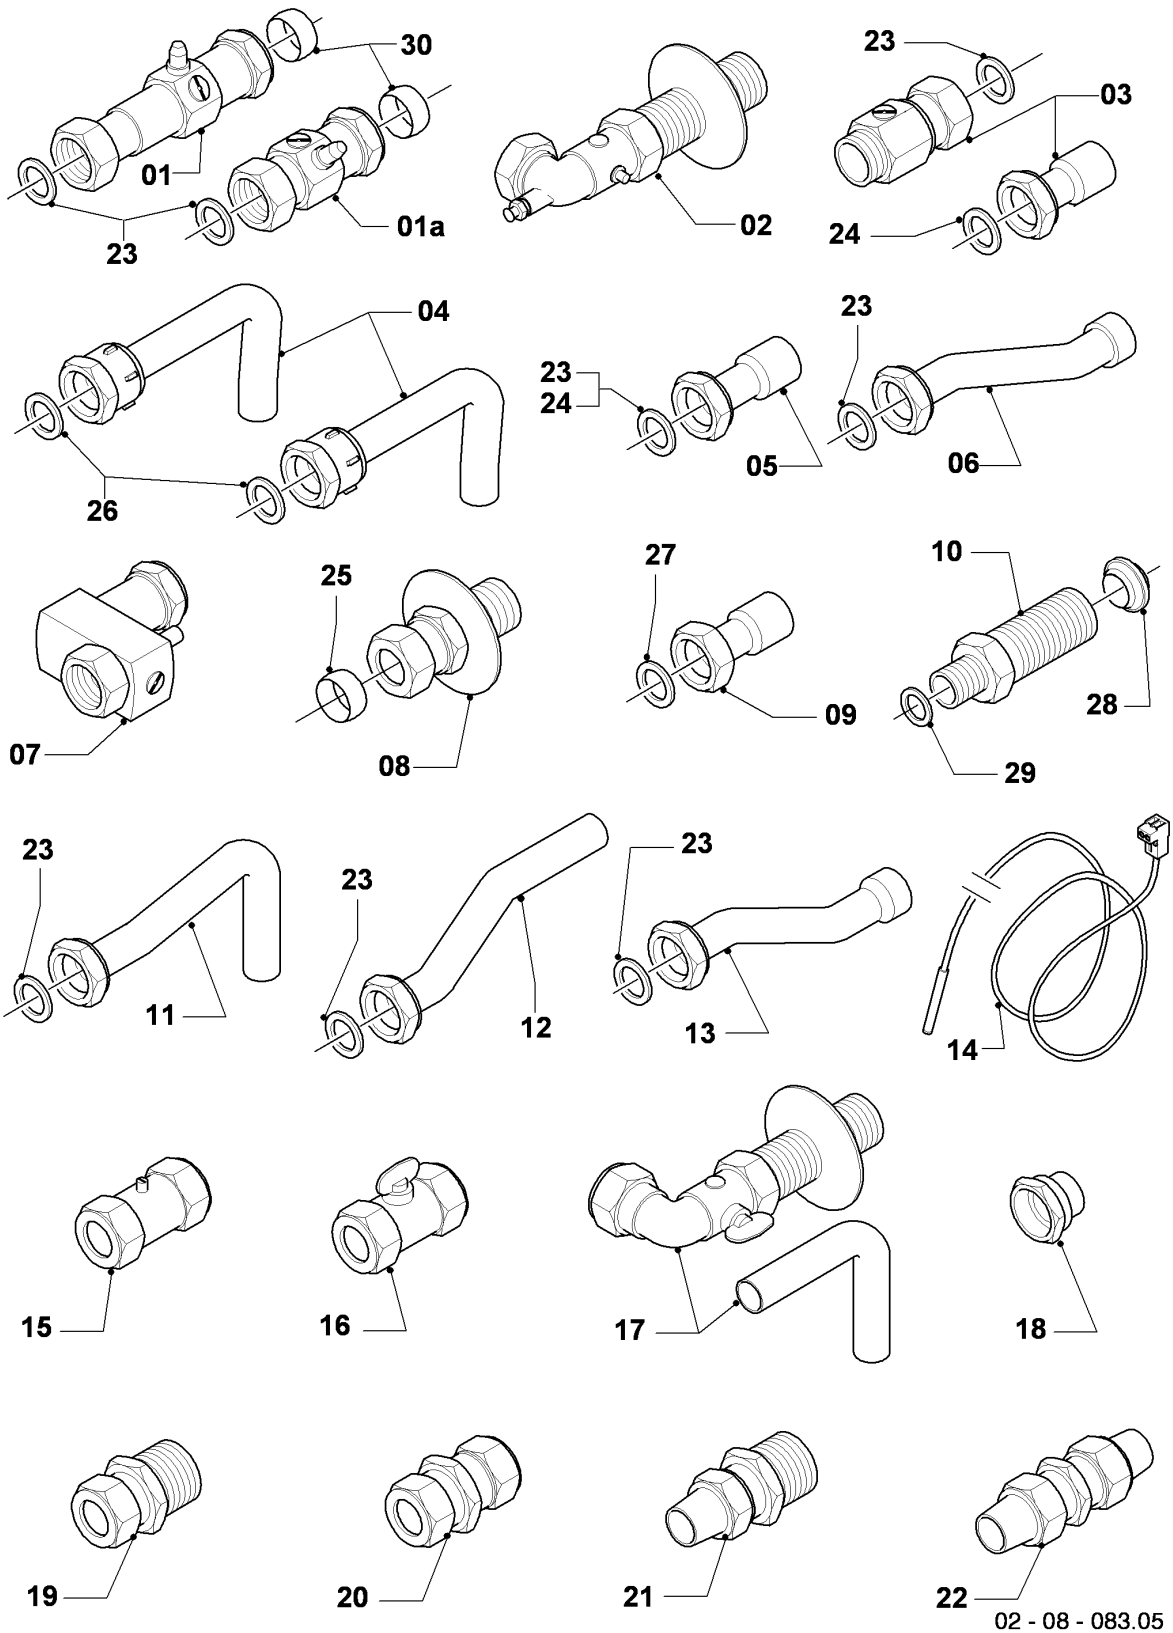

VM/VMW (turbo)

VMW 282-5

08b - Accesorios

VM/VMW (turbo)

VMW 282-5

08b - Accesorios

Pos.	Número de artículo	Descripción	Nota
01	-	-	no existe en España
01a	-	-	no existe en España
02	-	-	no existe en España
03	306216	Kit de conexiones para caldera VM PLUS	3/4 x 3/4, 3/4 x 22, con piezas 23,24, accesorio, no se suministra como repuesto
04	-	-	no existe en España
05	-	-	no existe en España
06	022752	Tubo de conexión	3/4 x 22, con pieza 23
07	014714	Válvula	3/4 x 15
08	-	-	no existe en España
09	019084	Tubo de conexión	1/2 x 15, con pieza 27
09	019083	Tubo	3/4 x 22, con pieza 24
10	022756	Pieza de conexión	del accesorio 306261, con piezas 28,29
11	-	-	no existe en España
12	-	-	no existe en España
13	022753	Tubo de conexión ES	15 mm, con pieza 23
14	253583	Sonda sanitaria	
15	-	-	no existe en España
16	-	-	no existe en España
17	-	-	no existe en España
18	097021	conexión	3/4 x 18
19	083437	Racor de gas R3/4 x 15	15 x 3/4
20	-	-	no existe en España
21	-	-	no existe en España
22	-	-	no existe en España
23	981152	Junta, (10 p.)	17,0 x 24,0 x 1,5
24	981176	Anillo de cierre, (10 p.)	18,0 x 3,0
25	-	-	no existe en España
26	-	-	no existe en España
27	981165	Anillo de cierre, (10 p.)	12,0 x 2,0
28	0020204557	Junta (10 p.)	
29	981142	Junta, (10 p.)	13,0 x 18,3 x 1,5
30	-	-	no existe en España