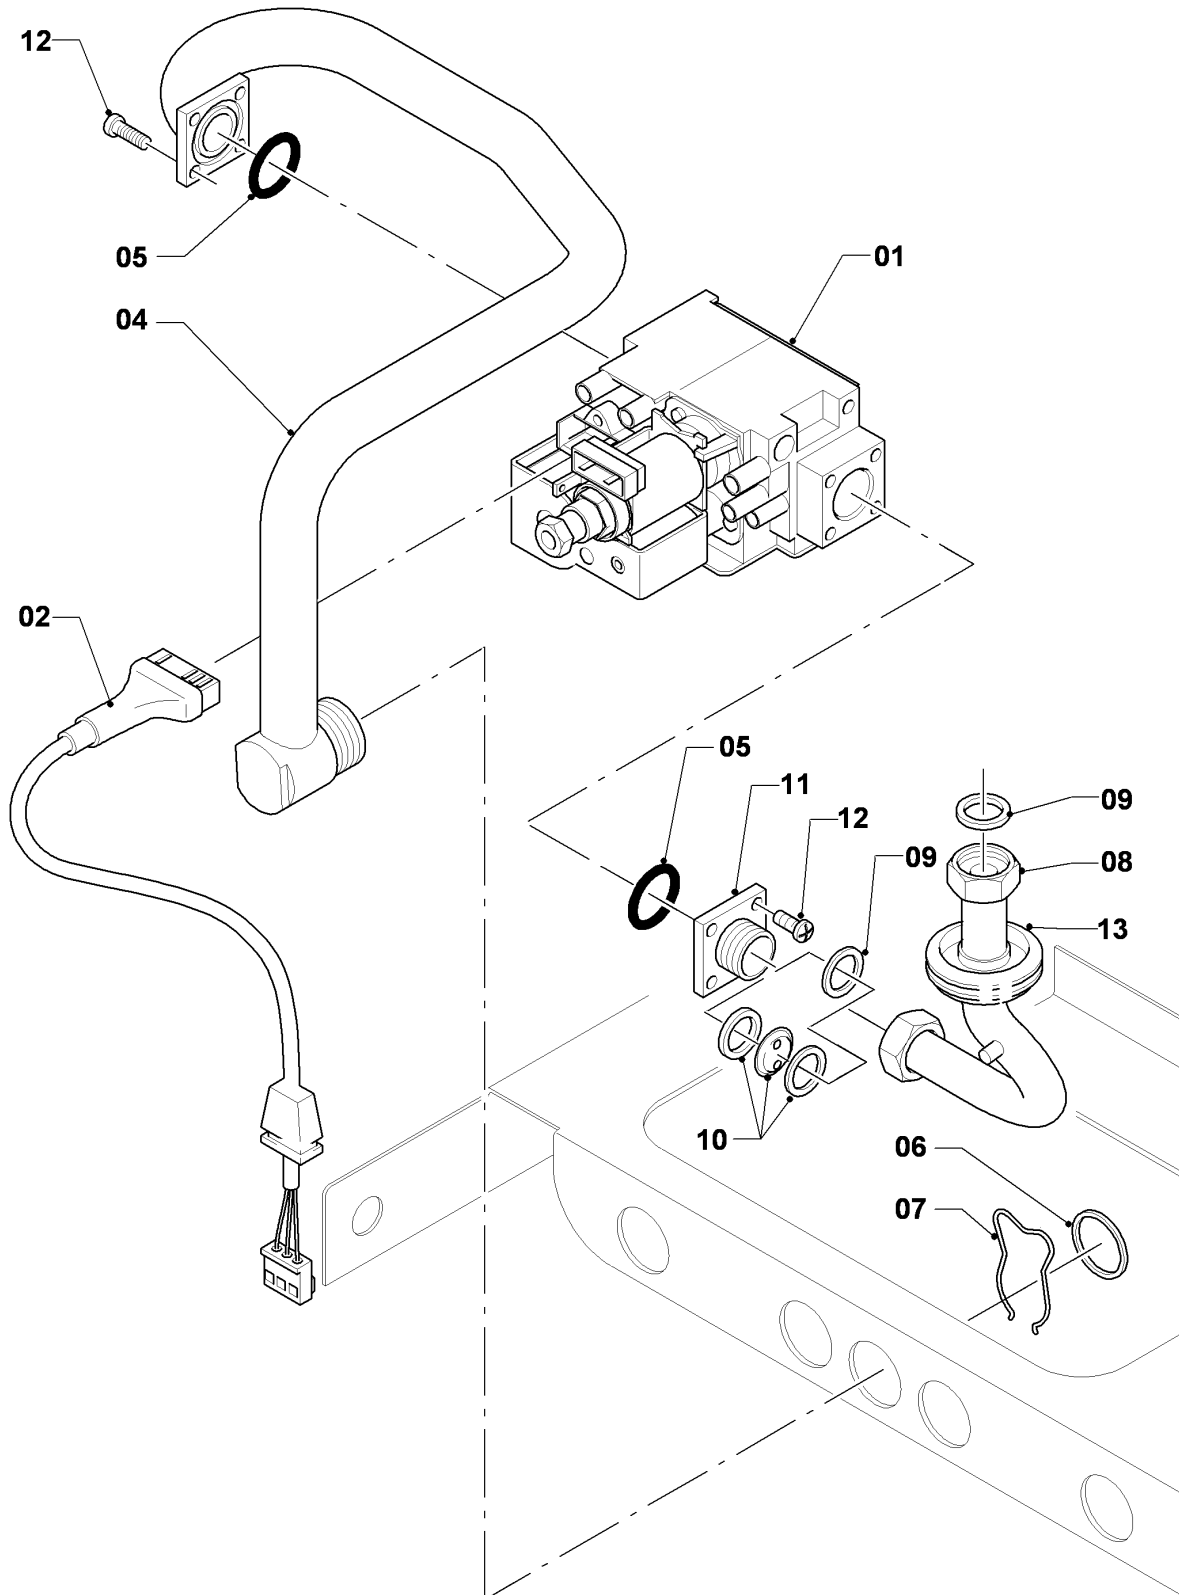

VM/VMW (turbo)

VMW 282-5

04 - Quemador

02 - 04 - 035.02

VM/VMW (turbo)

VMW 282-5

04 - Quemador

Pos.	Número de artículo	Descripción	Nota
01	031501	Grupo de quemadores	VMW 282-5, con pieza 02
02	118937	Tornillo cabeza alomada (M 5x12)	
03	126753	Soporte de quemador 28kW H	VMW 282-5, H, con piezas 02,04
03	126756	Soporte de quemador 28kW B	VMW 282-5, B, con piezas 02,04
04	981142	Junta, (10 p.)	
05	090724	Electrodo	con pieza 06 Este artículo ha sido eliminado.
06	0020107695	Tornillo, (10 p.)	
07	256097	Conjunto cables	
08	-	-	no para estos aparatos
09	-	-	no para estos aparatos

VM/VMW (turbo)

VMW 282-5

05 - Grupo regulador de gas

02 - 05 - 011.03

VM/VMW (turbo)

VMW 282-5

05 - Grupo regulador de gas

Pos.	Número de artículo	Descripción	Nota
00	201995	Juego de transformación P/B (SIT)	H -> B, no figura
00	201996	Juego de transformación H (SIT)	B -> H, no figura
01	053462	Bloque regulador de gases H	H, con piezas 05,09,11,12
01	053463	Bloque regulador de gases	B, con piezas 05,10,11,12
02	090915	Cable de conexión	
04	123420	Tubo	con piezas 05,06,07
05	982319	Anillo de cierre	
06	981140	Junta, 3/4 (10 p.)	
07	219622	Resorte, (10 p.)	
08	123423	Tubo	con piezas 09,10
09	981142	Junta, (10 p.)	
10	-	-	VMW 282-5, H, estos modelos no tienen pre-tobera
10	049752	Pre-tobera 2 x 4,00	VMW 282-5, B
11	147759	Adaptador	con piezas 05,09,10,12
12	105901	Tornillo, (10 p.)	
13	0020085467	Junta	