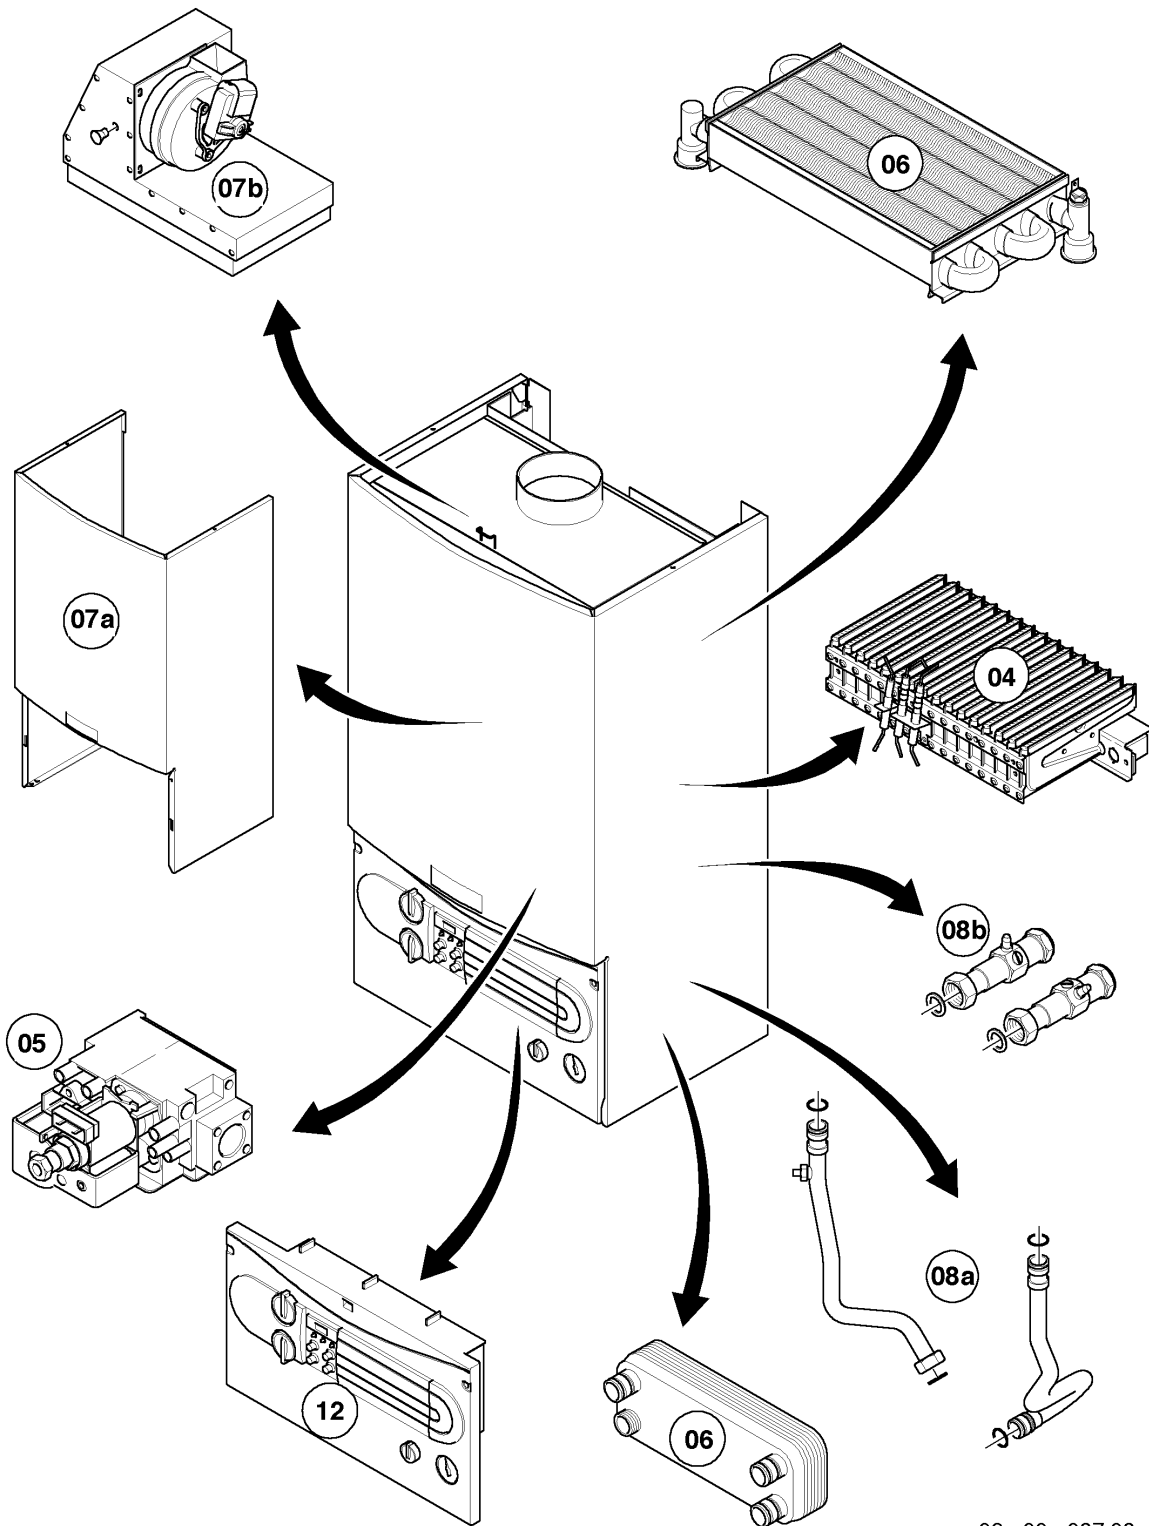

VM/VMW (turbo)

VMW 282-5

Resumen de grupos

02 - 00 - 037.03

VM/VMW (turbo)

VMW 282-5

Resumen de grupos

Pos.	Grupo
04	Quemador
05	Grupo regulador de gas
06	Intercambiador de calor
07a	Revestimiento
07b	Camara de combustión
08a	Componentes hidráulicos
08b	Accesorios
12	Caja de comando

VM/VMW (turbo)

VMW 282-5

04 - Quemador

02 - 04 - 035.02

VM/VMW (turbo)

VMW 282-5

04 - Quemador

Pos.	Número de artículo	Descripción	Nota
01	031501	Grupo de quemadores	VMW 282-5, con pieza 02
02	118937	Tornillo cabeza alomada (M 5x12)	
03	126753	Soporte de quemador 28kW H	VMW 282-5, H, con piezas 02,04
03	126756	Soporte de quemador 28kW B	VMW 282-5, B, con piezas 02,04
04	981142	Junta, (10 p.)	
05	090724	Electrodo	con pieza 06 Este artículo ha sido eliminado.
06	0020107695	Tornillo, (10 p.)	
07	256097	Conjunto cables	
08	-	-	no para estos aparatos
09	-	-	no para estos aparatos

VM/VMW (turbo)

VMW 282-5

05 - Grupo regulador de gas

02 - 05 - 011.03

VM/VMW (turbo)

VMW 282-5

05 - Grupo regulador de gas

Pos.	Número de artículo	Descripción	Nota
00	201995	Juego de transformación P/B (SIT)	H -> B, no figura
00	201996	Juego de transformación H (SIT)	B -> H, no figura
01	053462	Bloque regulador de gases H	H, con piezas 05,09,11,12
01	053463	Bloque regulador de gases	B, con piezas 05,10,11,12
02	090915	Cable de conexión	
04	123420	Tubo	con piezas 05,06,07
05	982319	Anillo de cierre	
06	981140	Junta, 3/4 (10 p.)	
07	219622	Resorte, (10 p.)	
08	123423	Tubo	con piezas 09,10
09	981142	Junta, (10 p.)	
10	-	-	VMW 282-5, H, estos modelos no tienen pre-tobera
10	049752	Pre-tobera 2 x 4,00	VMW 282-5, B
11	147759	Adaptador	con piezas 05,09,10,12
12	105901	Tornillo, (10 p.)	
13	0020085467	Junta	