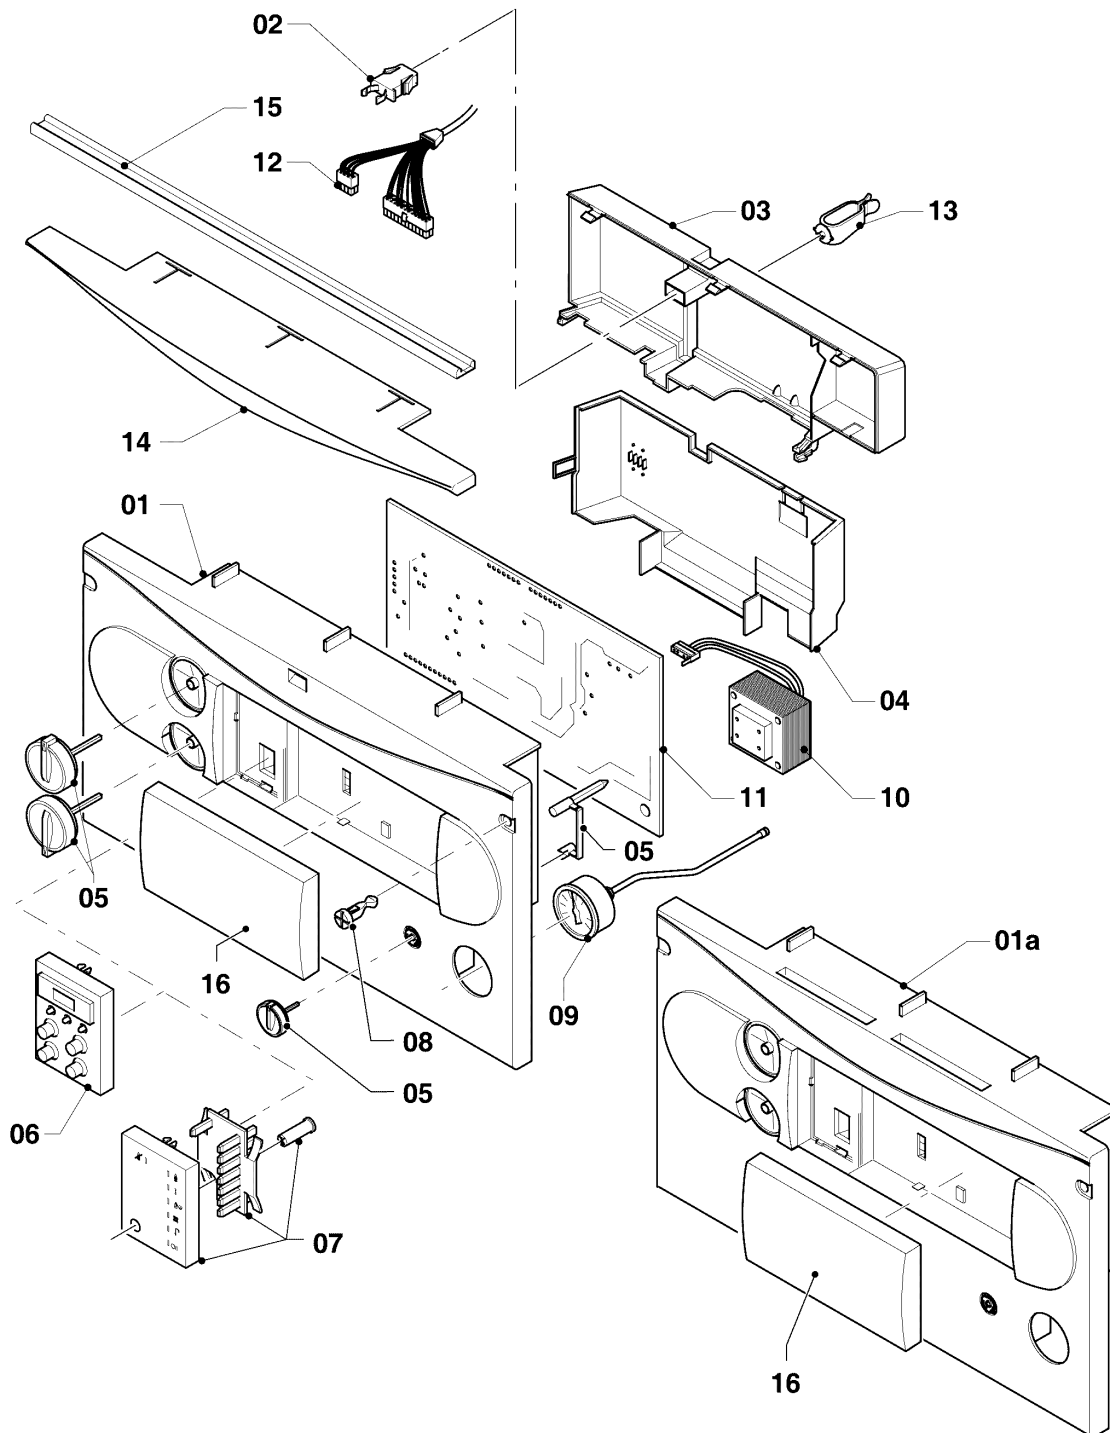

VM/VMW (turbo)

VMW 282-5

12 - Caja de comando

02-12-029.06

VM/VMW (turbo)

VMW 282-5

12 - Caja de comando

Pos.	Número de artículo	Descripción	Nota
00	251961	Fusible 1,25 AT (10 p.)	1,25 AT, no figura
00	0020067507	Fusible, 2,0 A T2H (10 p.)	2,0 AT, no figura
01	-	-	no se suministra más, sustituido por pos. 01a (si hay una tapa de mandos, esta se debe sustituir también!)
01a	136894	Pared frontal (gris)	con pieza 05
02	088734	Cierre	
03	-	-	no repuesto
04	136882	Chasis	
05	114286	Mandos, verdes, kit de 3 p.	verde
05	114288	Mandos, grises, kit de 3 p.	gris
06	130807	Display (gris)	VMW 282-5
07	-	-	VMW 282-5, no para estos aparatos
08	132925	Perno, (10 p.)	
09	101271	Manómetro	VMW 282-5
10	287450	Transformador	
11	0020034604	Soporte circuito impreso	
12	256097	Conjunto cables	
13	219629	Grapa, (5 p.)	Este artículo ha sido eliminado.
14	-	-	VMW 282-5, no para estos aparatos
15	-	-	no para estos aparatos
16	0020130491	Cobertura regulador, gris