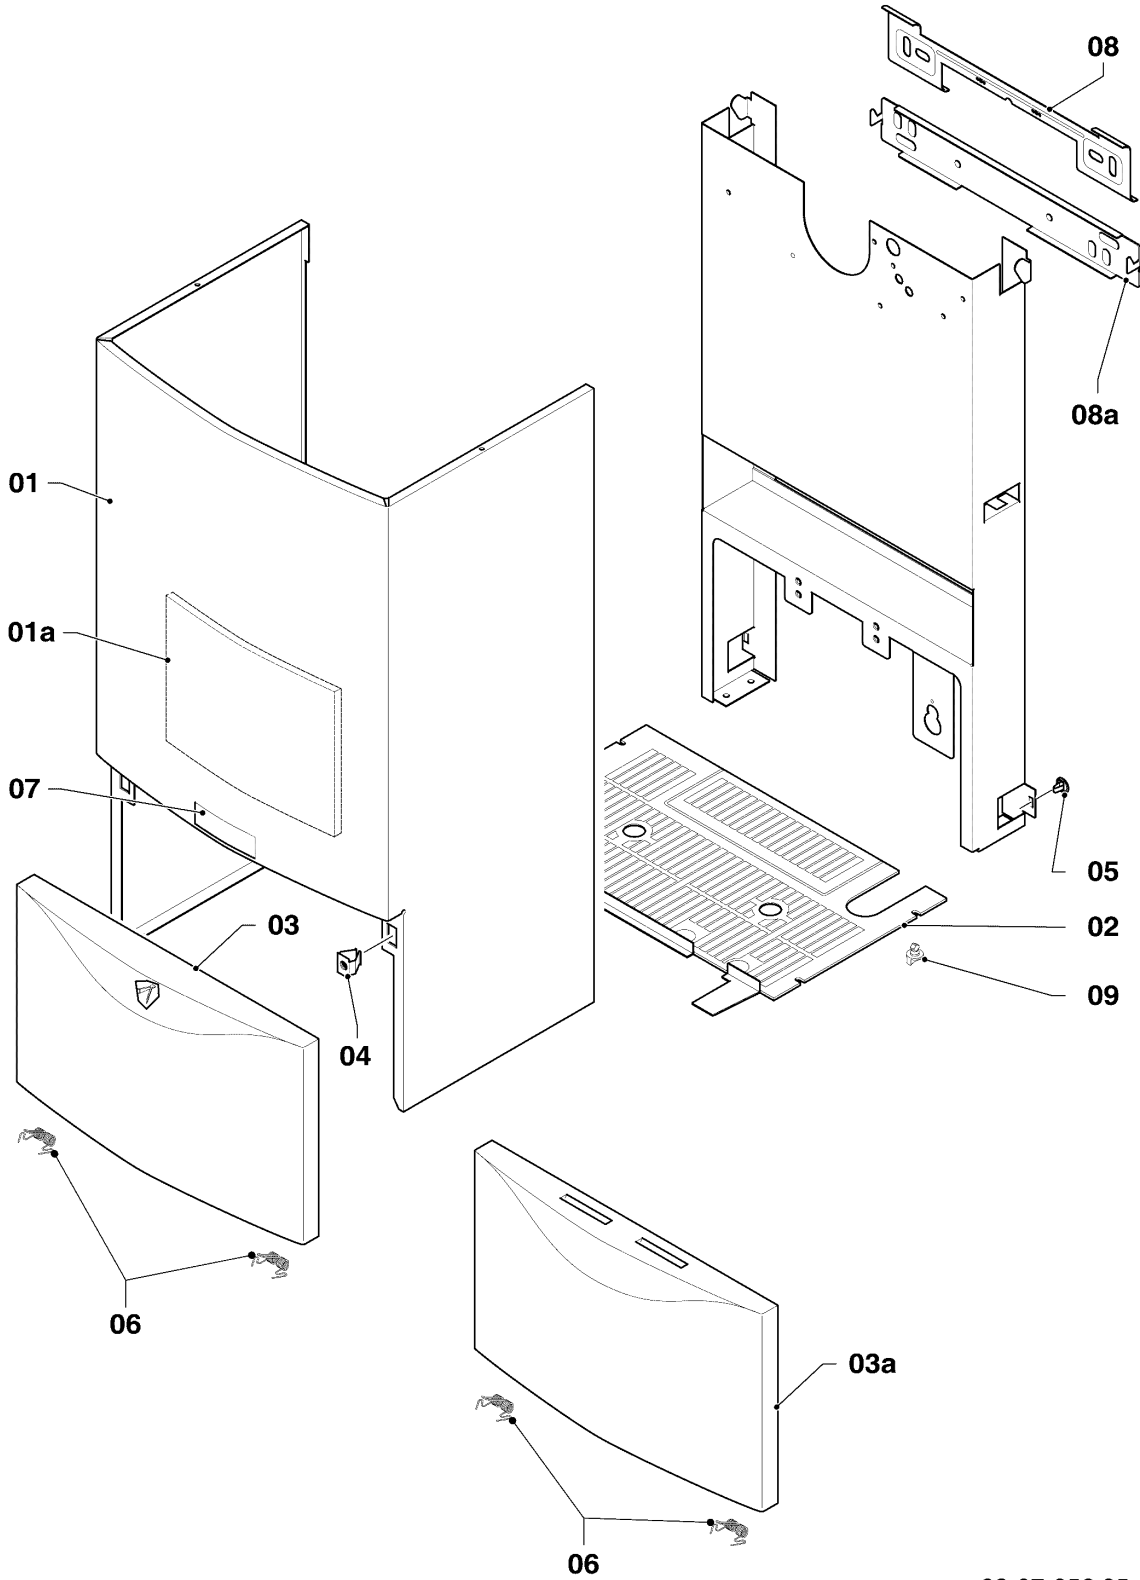

VM/VMW (turbo)

VMW 242/2-3

06 - Intercambiador de calor

02 - 06 - 026.03

VM/VMW (turbo)

VMW 242/2-3

06 - Intercambiador de calor

Pos.	Número de artículo	Descripción	Nota
01	064714	Intercambiador de calor (102 láminas)	VMW 242/2-3, incluidos ambos tubos, con piezas 03,04
02	252805	Sonda NTC	
03	981151	Anillo de cierre, (10 p.)	
04	219621	Resorte, (10 p.)	
05	0020107695	Tornillo, (10 p.)	
06	117546	Cámara de combustión	VMW 242/2-3, con pieza 05
06a	0020082194	Aislamiento (set)	VMW 242/2-3
07	065131	Intercambiador a.c.s. (12 placas)	con piezas 08,09,10
08	219622	Resorte, (10 p.)	
08a	-	-	no para estos aparatos
09	981142	Junta, (10 p.)	
10	981163	Anillo de cierre, (10 p.)	

VM/VMW (turbo)

VMW 242/2-3

07a - Revestimiento

02-07-056.05

VM/VMW (turbo)

VMW 242/2-3

07a - Revestimiento

Pos.	Número de artículo	Descripción	Nota
00	135818	Anillo de reducción	no figura
01	067314	Carcasa	con piezas 04,05,07
01a	159114	Placa de protección térmico	
02	079533	Tapadera	
03	209714	Tapa, revestimiento (plástico)	ejecución hasta 09/02 Este artículo ha sido eliminado.
03	078954	Tapa de mandos (metal)	ejecución hasta 09/02, con pieza 06
03a	078978	Tapa, revestimiento (plástico)	a partir de 09/02 Este artículo ha sido eliminado.
03a	078345	Tapa de mandos (metal)	a partir de 09/02, con pieza 06
04	219620	Grapa, (10 p.)	
05	219619	Grapa, (10 p.)	
06	188742	Resorte, (2 p.)	
07	118096	Placa Vaillant, (juego)	
08	098919	Soporte	ejecución hasta 09/02
08a	091417	Soporte (kit de montaje)	a partir de 09/02
09	290811	Clip, (4 p.)	