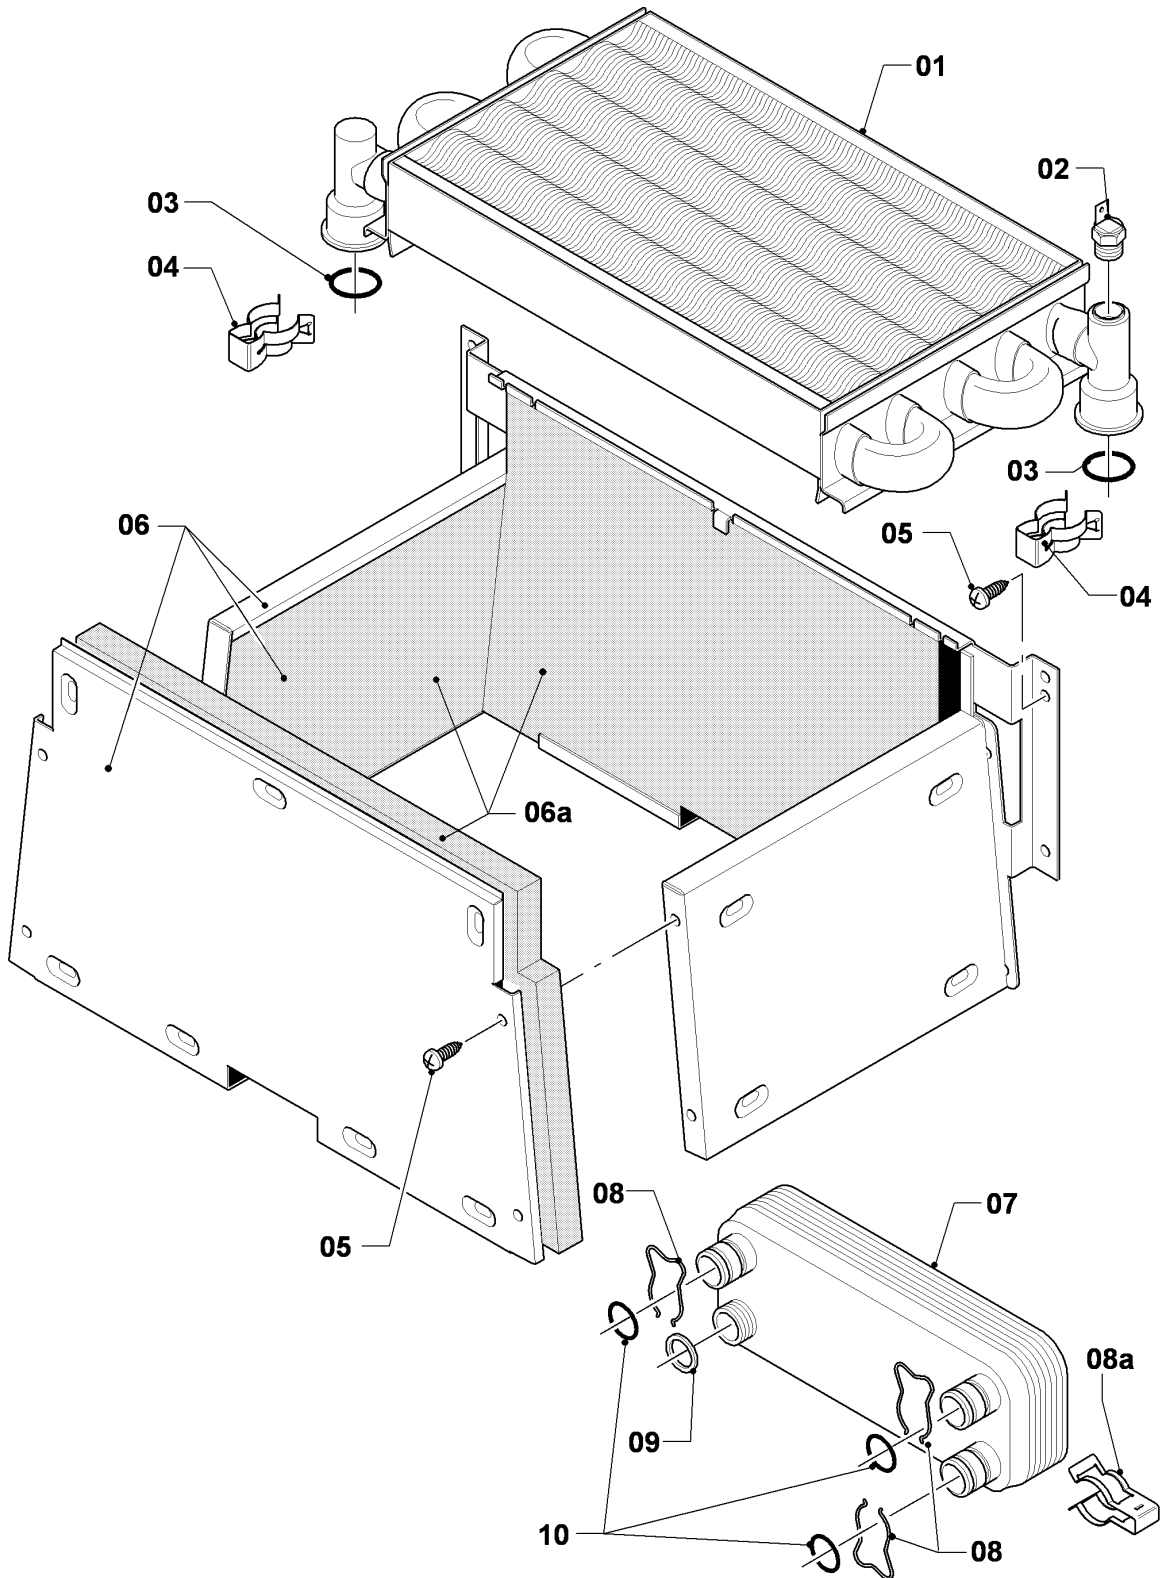

VM/VMW (turbo)

VMW 242/2-3

05 - Grupo regulador de gas

02 - 05 - 011.03

VM/VMW (turbo)

VMW 242/2-3

05 - Grupo regulador de gas

Pos.	Número de artículo	Descripción	Nota
00	201995	Juego de transformación P/B (SIT)	H -> B, no figura
00	201996	Juego de transformación H (SIT)	B -> H, no figura
01	053462	Bloque regulador de gases H	H, con piezas 05,09,11,12
01	053463	Bloque regulador de gases	B, con piezas 05,10,11,12
02	090915	Cable de conexión	
04	123420	Tubo	con piezas 05,06,07
05	982319	Anillo de cierre	
06	981140	Junta, 3/4 (10 p.)	
07	219622	Resorte, (10 p.)	
08	123423	Tubo	con piezas 09,10
09	981142	Junta, (10 p.)	
10	-	-	VMW 242/2-3, H, estos modelos no tienen pre-tobera
10	049750	Pre-tobera 2 x 3,50	VMW 242/2-3, B
11	147759	Adaptador	con piezas 05,09,10,12
12	105901	Tornillo, (10 p.)	
13	0020085467	Junta	

VM/VMW (turbo)

VMW 242/2-3

06 - Intercambiador de calor

02 - 06 - 026.03

VM/VMW (turbo)

VMW 242/2-3

06 - Intercambiador de calor

Pos.	Número de artículo	Descripción	Nota
01	064714	Intercambiador de calor (102 láminas)	VMW 242/2-3, incluidos ambos tubos, con piezas 03,04
02	252805	Sonda NTC	
03	981151	Anillo de cierre, (10 p.)	
04	219621	Resorte, (10 p.)	
05	0020107695	Tornillo, (10 p.)	
06	117546	Cámara de combustión	VMW 242/2-3, con pieza 05
06a	0020082194	Aislamiento (set)	VMW 242/2-3
07	065131	Intercambiador a.c.s. (12 placas)	con piezas 08,09,10
08	219622	Resorte, (10 p.)	
08a	-	-	no para estos aparatos
09	981142	Junta, (10 p.)	
10	981163	Anillo de cierre, (10 p.)	