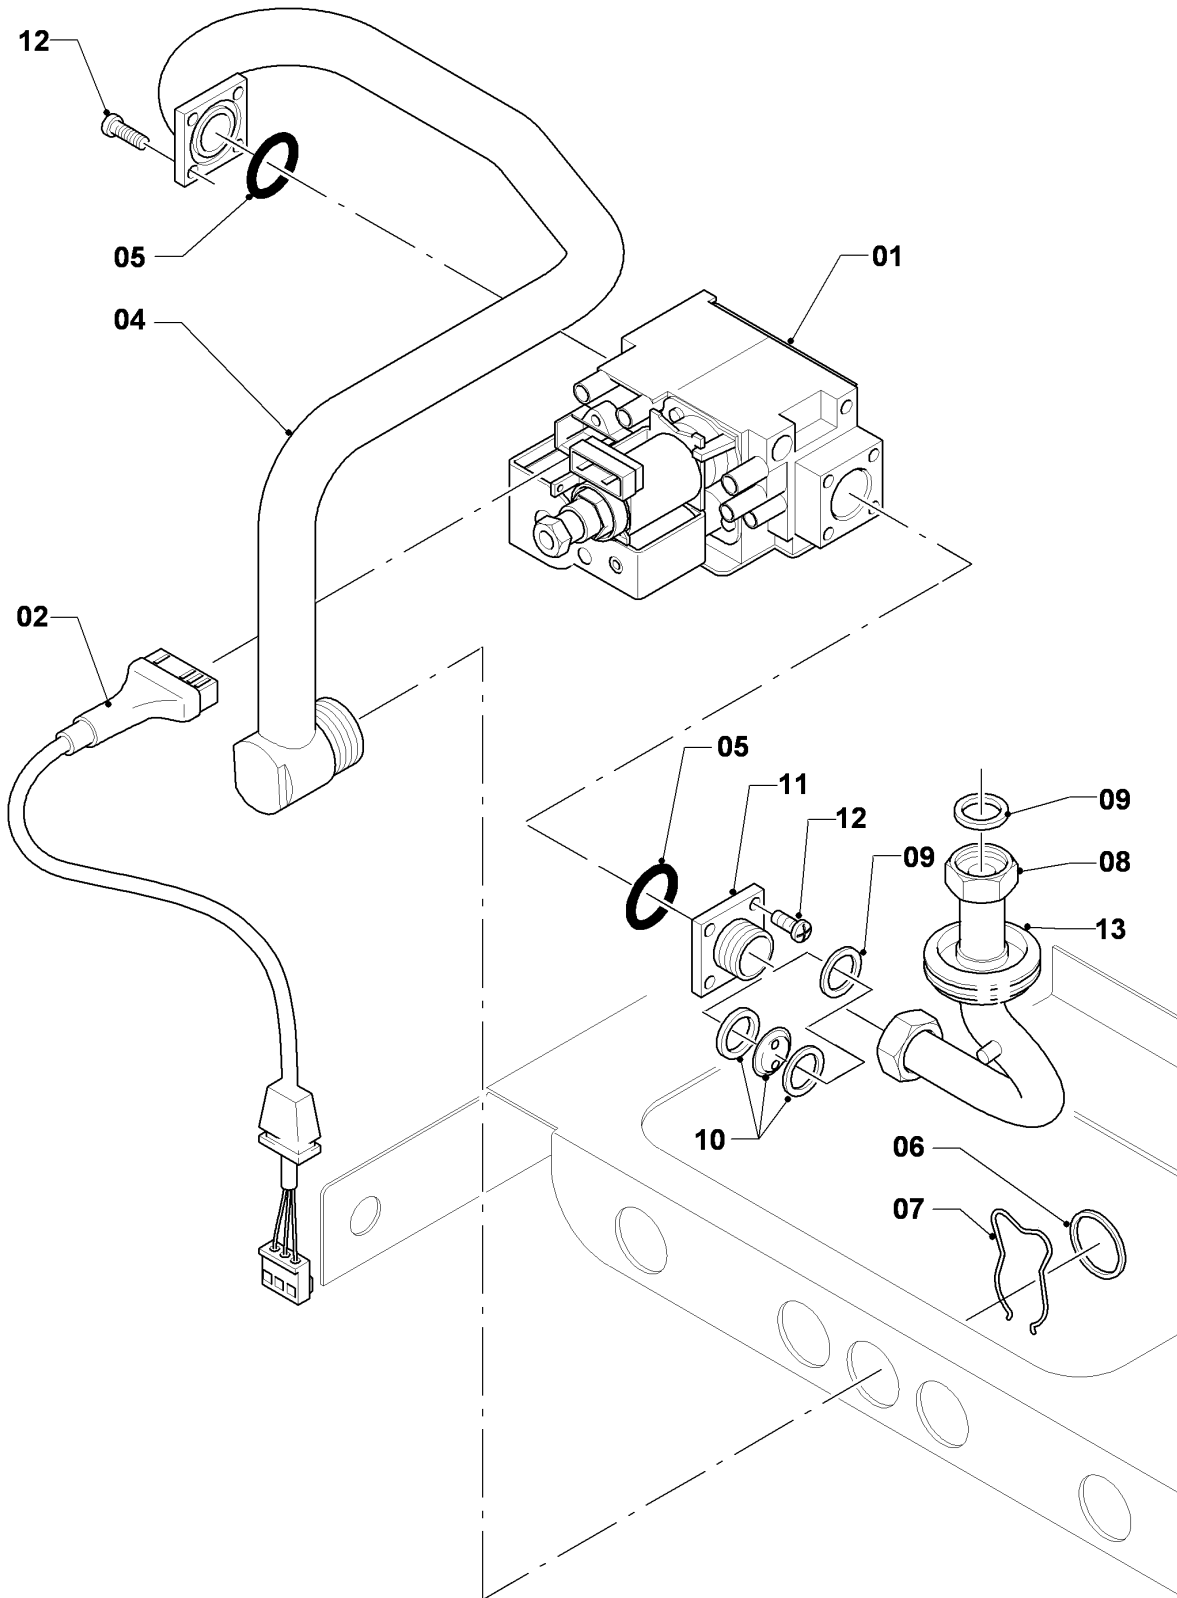

VM/VMW (turbo)

VMW 242/2-3

04 - Quemador

02 - 04 - 035.02

VM/VMW (turbo)

VMW 242/2-3

04 - Quemador

Pos.	Número de artículo	Descripción	Nota
01	031500	Grupo de quemadores	VMW 242/2-3, con pieza 02
02	118937	Tornillo cabeza alomada (M 5x12)	
03	126780	Soporte de quemador 24kW H	VMW 242/2-3, H, con piezas 02,04
03	126781	Soporte de quemador 24/25kW B	VMW 242/2-3, B, con piezas 02,04
04	981142	Junta, (10 p.)	
05	090724	Electrodo	con pieza 06 Este artículo ha sido eliminado.
06	0020107695	Tornillo, (10 p.)	
07	256097	Conjunto cables	
08	-	-	no para estos aparatos
09	098916	Soporte, (2 p.)	con piezas 02,06

VM/VMW (turbo)

VMW 242/2-3

05 - Grupo regulador de gas

02 - 05 - 011.03

VM/VMW (turbo)

VMW 242/2-3

05 - Grupo regulador de gas

Pos.	Número de artículo	Descripción	Nota
00	201995	Juego de transformación P/B (SIT)	H -> B, no figura
00	201996	Juego de transformación H (SIT)	B -> H, no figura
01	053462	Bloque regulador de gases H	H, con piezas 05,09,11,12
01	053463	Bloque regulador de gases	B, con piezas 05,10,11,12
02	090915	Cable de conexión	
04	123420	Tubo	con piezas 05,06,07
05	982319	Anillo de cierre	
06	981140	Junta, 3/4 (10 p.)	
07	219622	Resorte, (10 p.)	
08	123423	Tubo	con piezas 09,10
09	981142	Junta, (10 p.)	
10	-	-	VMW 242/2-3, H, estos modelos no tienen pre-tobera
10	049750	Pre-tobera 2 x 3,50	VMW 242/2-3, B
11	147759	Adaptador	con piezas 05,09,10,12
12	105901	Tornillo, (10 p.)	
13	0020085467	Junta	