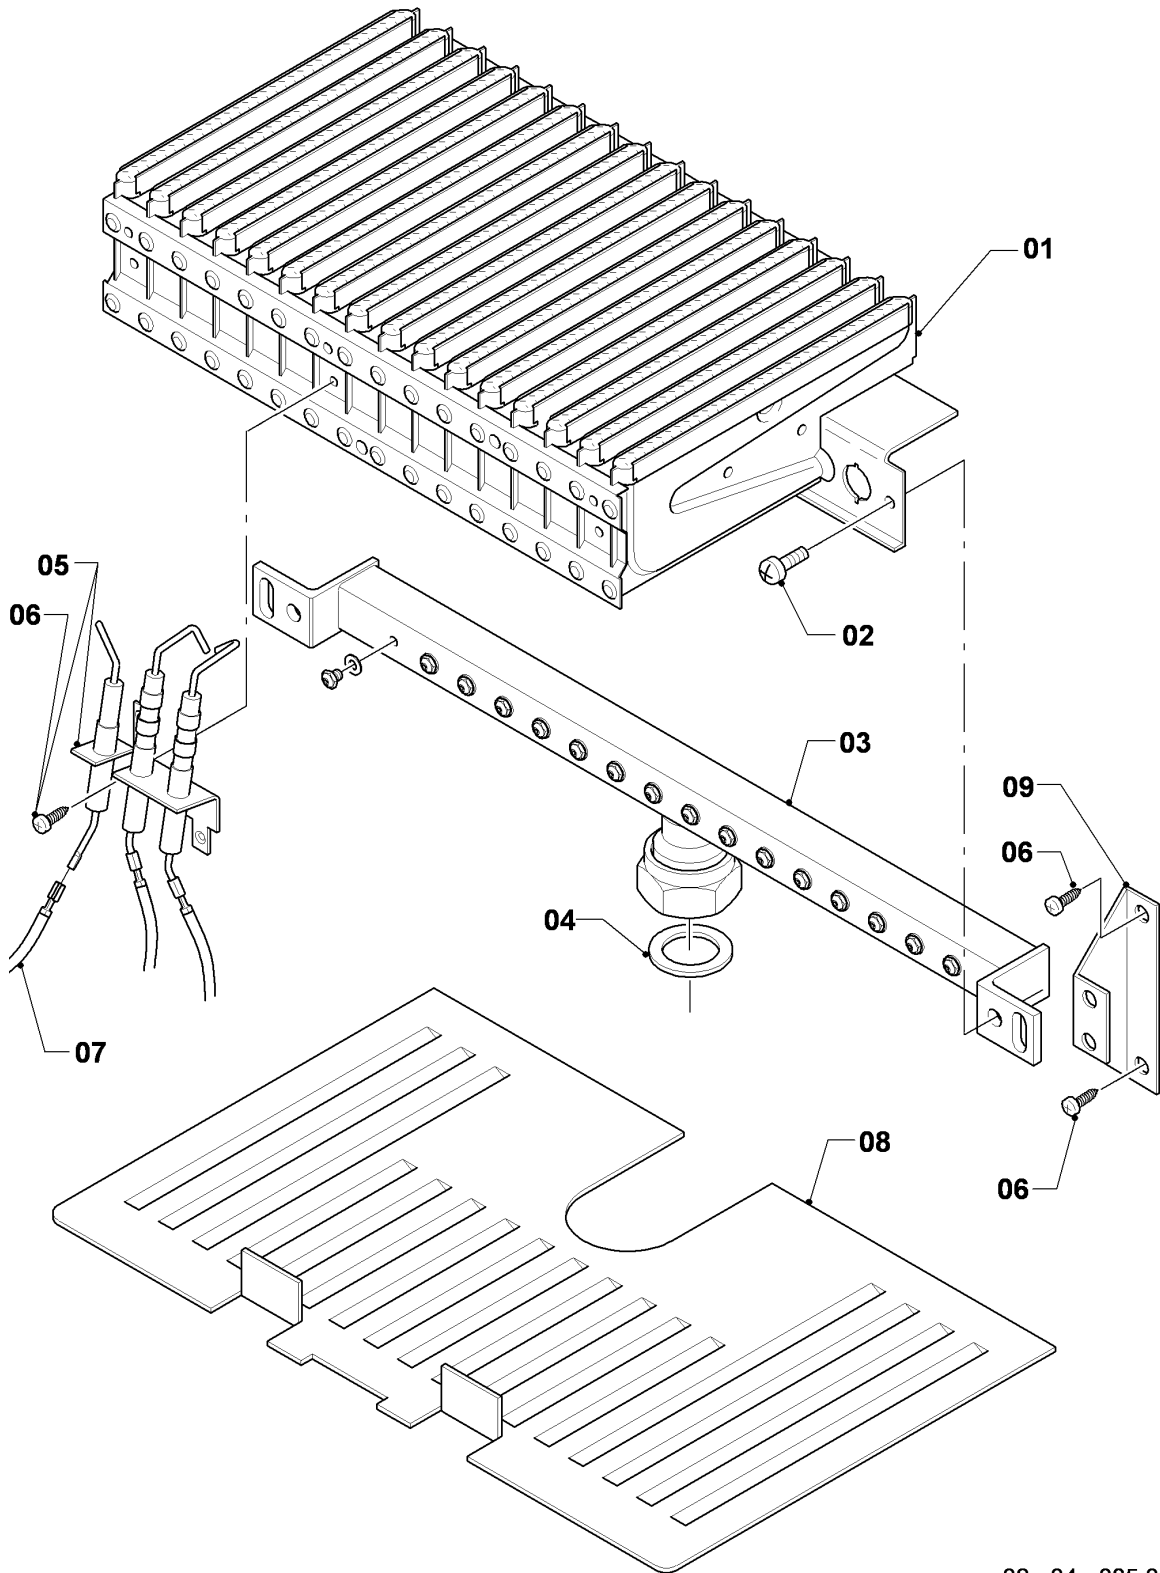

VM/VMW (turbo)

VMW 242/2-3

Resumen de grupos

02 - 00 - 037.03

VM/VMW (turbo)

VMW 242/2-3

Resumen de grupos

Pos.	Grupo
04	Quemador
05	Grupo regulador de gas
06	Intercambiador de calor
07a	Revestimiento
07b	Camara de combustión
08a	Componentes hidráulicos
08b	Accesorios
12	Caja de comando

VM/VMW (turbo)

VMW 242/2-3

04 - Quemador

02 - 04 - 035.02

VM/VMW (turbo)

VMW 242/2-3

04 - Quemador

Pos.	Número de artículo	Descripción	Nota
01	031500	Grupo de quemadores	VMW 242/2-3, con pieza 02
02	118937	Tornillo cabeza alomada (M 5x12)	
03	126780	Soporte de quemador 24kW H	VMW 242/2-3, H, con piezas 02,04
03	126781	Soporte de quemador 24/25kW B	VMW 242/2-3, B, con piezas 02,04
04	981142	Junta, (10 p.)	
05	090724	Electrodo	con pieza 06 Este artículo ha sido eliminado.
06	0020107695	Tornillo, (10 p.)	
07	256097	Conjunto cables	
08	-	-	no para estos aparatos
09	098916	Soporte, (2 p.)	con piezas 02,06

VM/VMW (turbo)

VMW 242/2-3

05 - Grupo regulador de gas

02 - 05 - 011.03

VM/VMW (turbo)

VMW 242/2-3

05 - Grupo regulador de gas

Pos.	Número de artículo	Descripción	Nota
00	201995	Juego de transformación P/B (SIT)	H -> B, no figura
00	201996	Juego de transformación H (SIT)	B -> H, no figura
01	053462	Bloque regulador de gases H	H, con piezas 05,09,11,12
01	053463	Bloque regulador de gases	B, con piezas 05,10,11,12
02	090915	Cable de conexión	
04	123420	Tubo	con piezas 05,06,07
05	982319	Anillo de cierre	
06	981140	Junta, 3/4 (10 p.)	
07	219622	Resorte, (10 p.)	
08	123423	Tubo	con piezas 09,10
09	981142	Junta, (10 p.)	
10	-	-	VMW 242/2-3, H, estos modelos no tienen pre-tobera
10	049750	Pre-tobera 2 x 3,50	VMW 242/2-3, B
11	147759	Adaptador	con piezas 05,09,10,12
12	105901	Tornillo, (10 p.)	
13	0020085467	Junta	