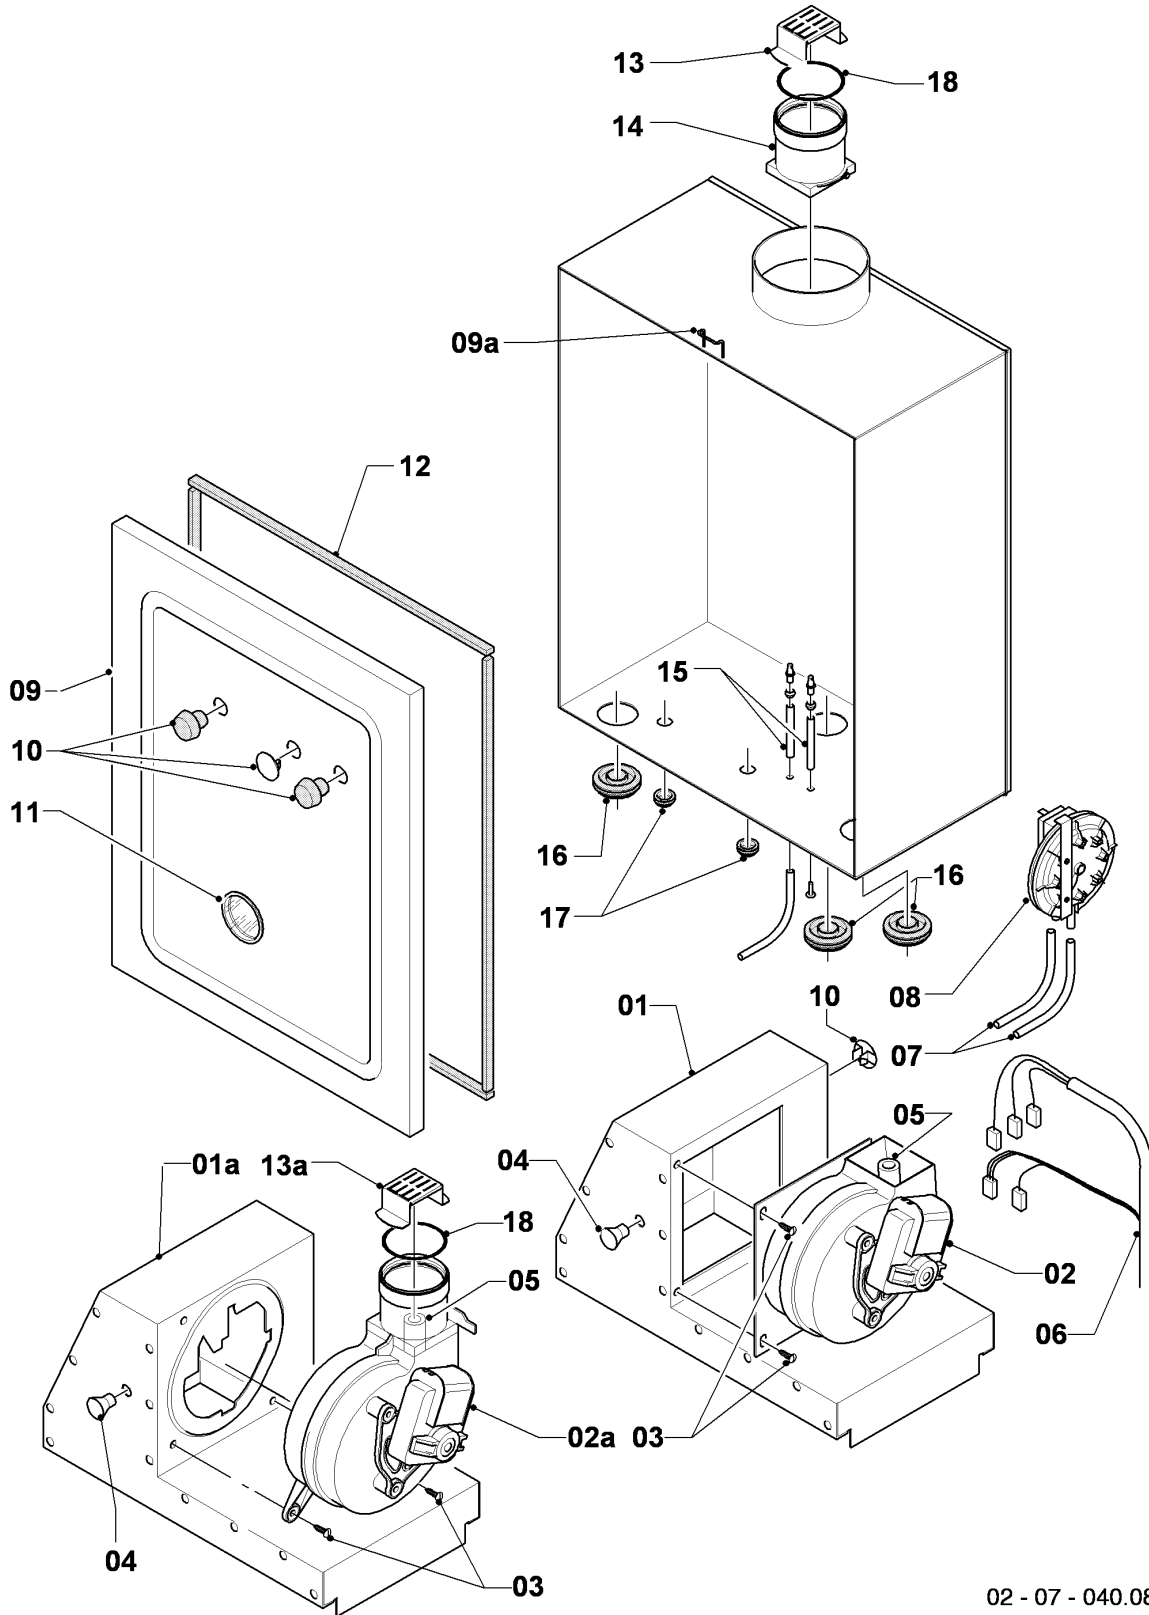

VM/VMW (turbo)

VMW 242/2-3

07a - Revestimiento

02-07-056.05

VM/VMW (turbo)

VMW 242/2-3

07a - Revestimiento

Pos.	Número de artículo	Descripción	Nota
00	135818	Anillo de reducción	no figura
01	067314	Carcasa	con piezas 04,05,07
01a	159114	Placa de protección térmico	
02	079533	Tapadera	
03	209714	Tapa, revestimiento (plástico)	ejecución hasta 09/02 Este artículo ha sido eliminado.
03	078954	Tapa de mandos (metal)	ejecución hasta 09/02, con pieza 06
03a	078978	Tapa, revestimiento (plástico)	a partir de 09/02 Este artículo ha sido eliminado.
03a	078345	Tapa de mandos (metal)	a partir de 09/02, con pieza 06
04	219620	Grapa, (10 p.)	
05	219619	Grapa, (10 p.)	
06	188742	Resorte, (2 p.)	
07	118096	Placa Vaillant, (juego)	
08	098919	Soporte	ejecución hasta 09/02
08a	091417	Soporte (kit de montaje)	a partir de 09/02
09	290811	Clip, (4 p.)	

VM/VMW (turbo)

VMW 242/2-3

07b - Camara de combustión

02 - 07 - 040.08

VM/VMW (turbo)

VMW 242/2-3

07b - Camara de combustión

Pos.	Número de artículo	Descripción	Nota
01	077793	Capa humo	VMW 242/2-3, con pieza 04
01a	-	-	no para estos aparatos
02	190215	Ventilador	con pieza 03
02a	-	-	no para estos aparatos
03	0020107695	Tornillo, (10 p.)	
04	210981	Toma de medición	
05	094282	Tubos venturi con tapas	MVL + FIME
06	256097	Conjunto cables	
07	084139	Tubo flexible	
08	0020018138	Presostato	con pieza 07
09	078910	Tapa	con piezas 10,11,12
09a	0020029605	Grapa, (10 p.)	
10	139472	Tapón (set)	
11	-	-	no se suministra más por unidad, sustituye véase pos. 09 (tapa, cpl.)
12	981048	Juego de juntas	
13	194166	Anillo de reducción F/F0/F1/F2	
13a	-	-	no para estos aparatos
14	083384	Manguito	con pieza 18
15	133627	Toma de medición, con manguera y tapón	
16	0020085467	Junta	
17	980766	Junta	
18	981178	Junta, silicona (DN 60)	