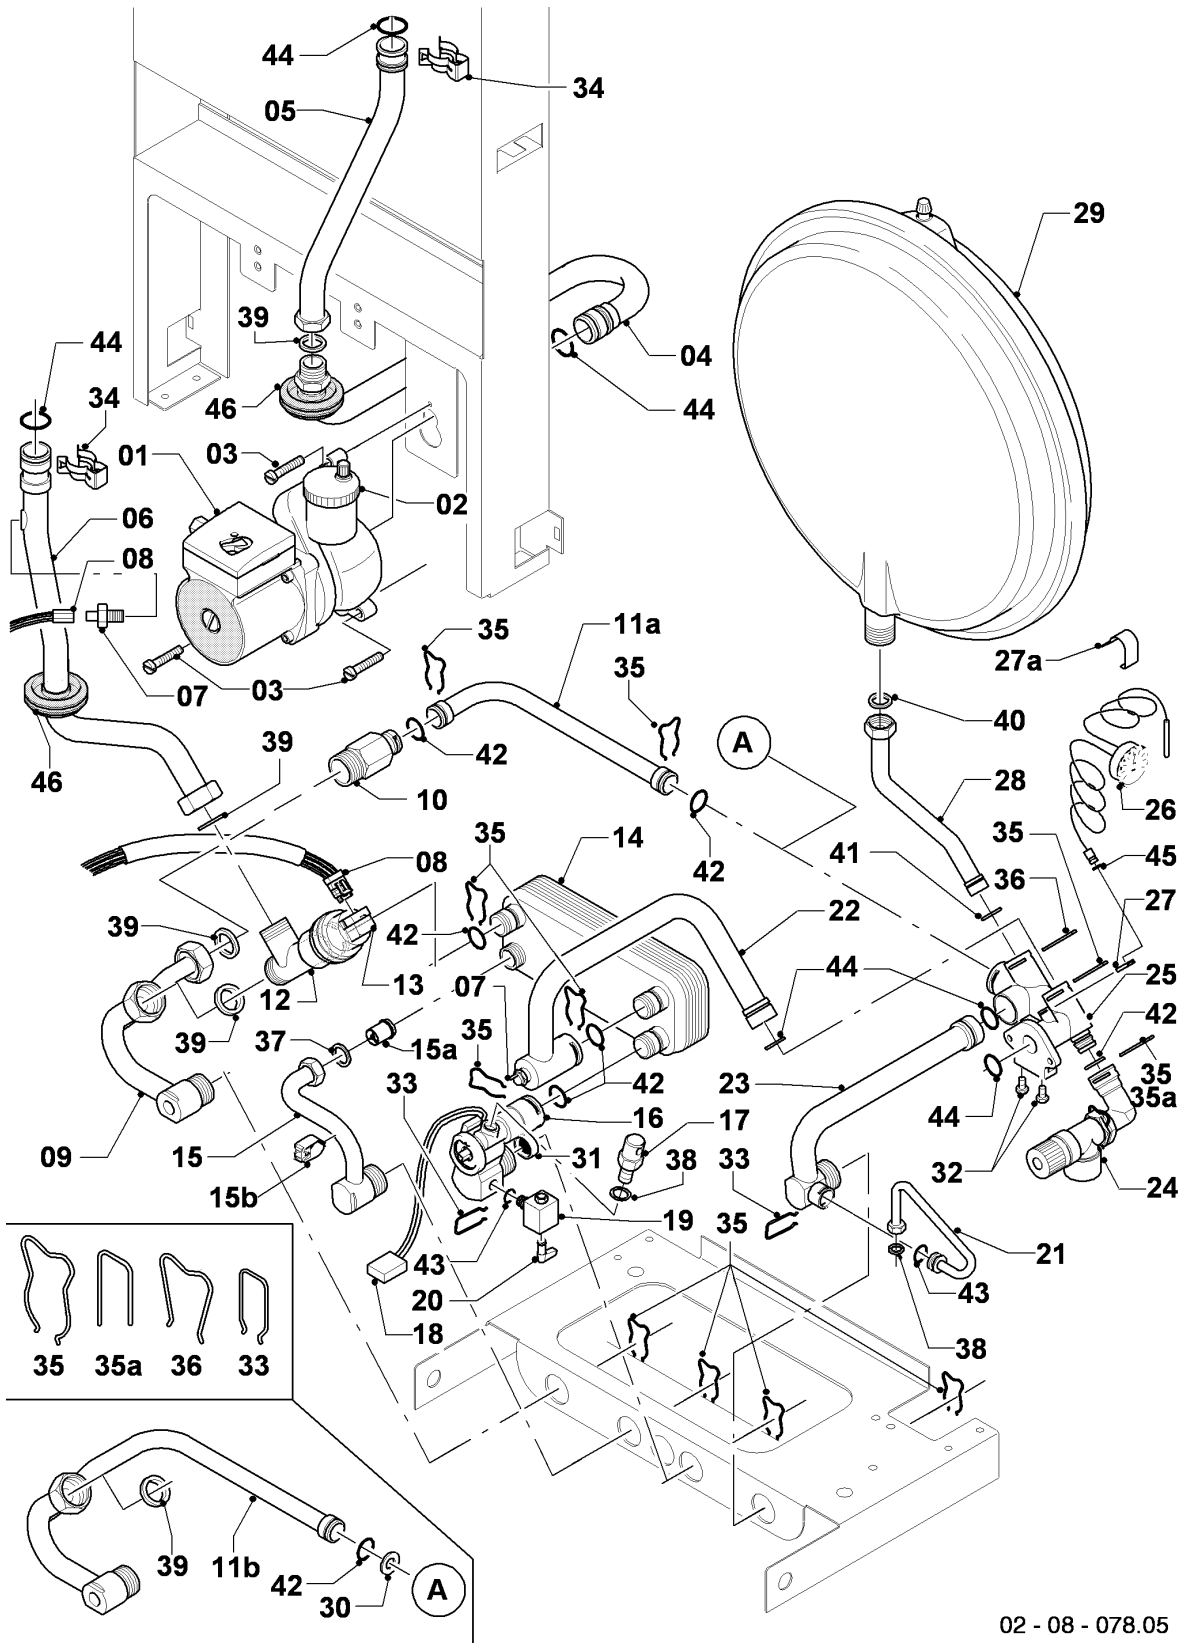

VM/VMW (turbo)

VMW 242/2-3

08a - Componentes hidráulicos

02 - 08 - 078.05

VM/VMW (turbo)

VMW 242/2-3

08a - Componentes hidráulicos

Pos.	Número de artículo	Descripción	Nota
01	160928	Bomba VP5	con piezas 03,44 Este artículo ha sido eliminado.
02	061707	Purgador automático	
03	0020235950	Tornillo, (10 p.)	
04	019383	Tubo de conexión	con piezas 39,44,46
05	019379	Tubo de conexión	VMW 242/2-3, con piezas 34,39,44, sólo para intercambiador con il proprio sensore NTC!
05	023222	Tubo de conexión con sonda NTC	VMW 242/2-3, con piezas 34,39,44, sólo para intercambiador sin il proprio sensore NTC!
06	022777	Tubo de conexión	VMW 242/2-3, con piezas 34,39,44,46, sólo para intercambiador con il proprio sensore NTC!
06	023223	Tubo de conexión	VMW 242/2-3, con piezas 34,39,44,46, sólo para intercambiador sin il proprio sensore NTC!
07	252805	Sonda NTC	
08	256097	Conjunto cables	
09	-	-	VMW 242/2-3, no para estos aparatos
10	-	-	VMW 242/2-3, no para estos aparatos
10	-	-	VMW 242/2-3, no para estos aparatos
10	-	-	VMW 242/2-3, no para estos aparatos
11a	-	-	VMW 242/2-3, no para estos aparatos
11b	022783	Tubo de conexión	VMW 242/2-3, con piezas 30,35,39,42
12	252457	Válvula de prioridad	con piezas 35,39,42
13	140429	Motor válvula de 3 vías	
14	065131	Intercambiador a.c.s. (12 placas)	con piezas 35,37,42
15	022776	Tubo agua caliente	con piezas 35,37
15a	014737	Valvula de retención	
15b	-	-	no para estos aparatos