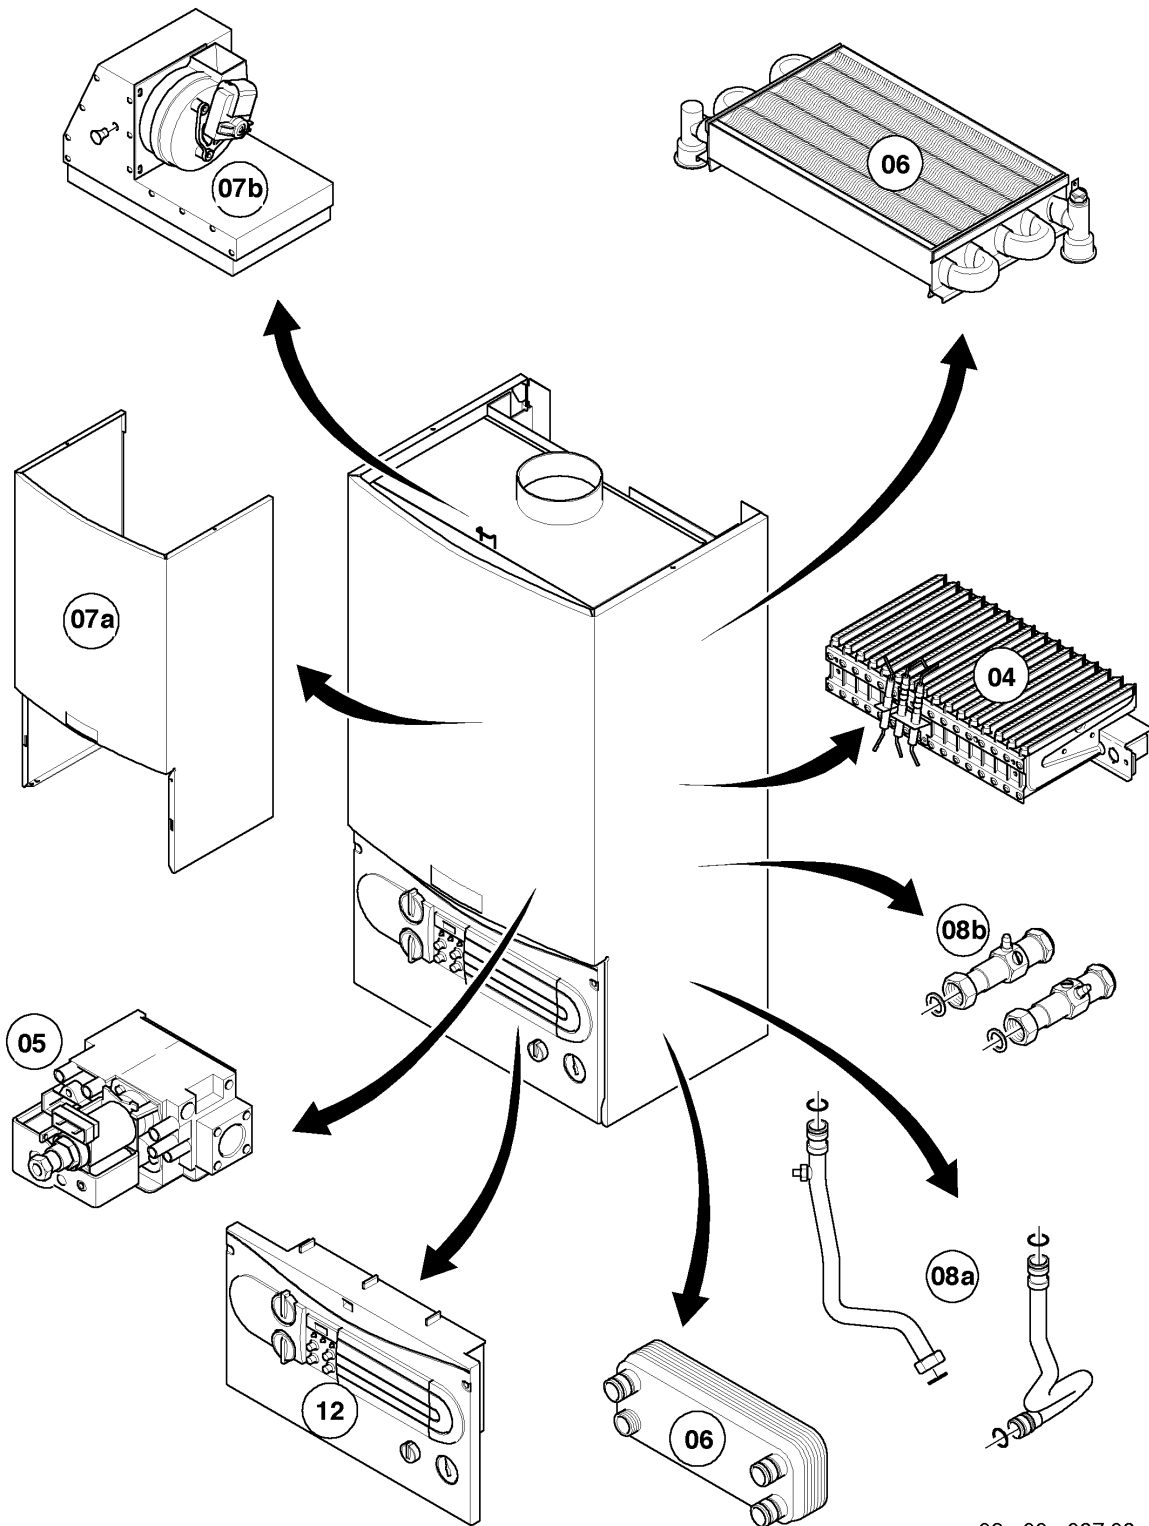

VM/VMW (turbo)

VMW 242/2-3

Resumen de grupos

02 - 00 - 037.03

VM/VMW (turbo)

VMW 242/2-3

Resumen de grupos

Pos.	Grupo
04	Quemador
05	Grupo regulador de gas
06	Intercambiador de calor
07a	Revestimiento
07b	Camara de combustión
08a	Componentes hidráulicos
08b	Accesorios
12	Caja de comando

VM/VMW (turbo)

VMW 242/2-3

04 - Quemador

02 - 04 - 035.02

VM/VMW (turbo)

VMW 242/2-3

04 - Quemador

Pos.	Número de artículo	Descripción	Nota
01	031500	Grupo de quemadores	VMW 242/2-3, con pieza 02
02	118937	Tornillo cabeza alomada (M 5x12)	
03	126780	Soporte de quemador 24kW H	VMW 242/2-3, H, con piezas 02,04
03	126781	Soporte de quemador 24/25kW B	VMW 242/2-3, B, con piezas 02,04
04	981142	Junta, (10 p.)	
05	090724	Electrodo	con pieza 06 Este artículo ha sido eliminado.
06	0020107695	Tornillo, (10 p.)	
07	256097	Conjunto cables	
08	-	-	no para estos aparatos
09	098916	Soporte, (2 p.)	con piezas 02,06

VM/VMW (turbo)

VMW 242/2-3

05 - Grupo regulador de gas

02 - 05 - 011.03

VM/VMW (turbo)

VMW 242/2-3

05 - Grupo regulador de gas

Pos.	Número de artículo	Descripción	Nota
00	201995	Juego de transformación P/B (SIT)	H -> B, no figura
00	201996	Juego de transformación H (SIT)	B -> H, no figura
01	053462	Bloque regulador de gases H	H, con piezas 05,09,11,12
01	053463	Bloque regulador de gases	B, con piezas 05,10,11,12
02	090915	Cable de conexión	
04	123420	Tubo	con piezas 05,06,07
05	982319	Anillo de cierre	
06	981140	Junta, 3/4 (10 p.)	
07	219622	Resorte, (10 p.)	
08	123423	Tubo	con piezas 09,10
09	981142	Junta, (10 p.)	
10	-	-	VMW 242/2-3, H, estos modelos no tienen pre-tobera
10	049750	Pre-tobera 2 x 3,50	VMW 242/2-3, B
11	147759	Adaptador	con piezas 05,09,10,12
12	105901	Tornillo, (10 p.)	
13	0020085467	Junta	