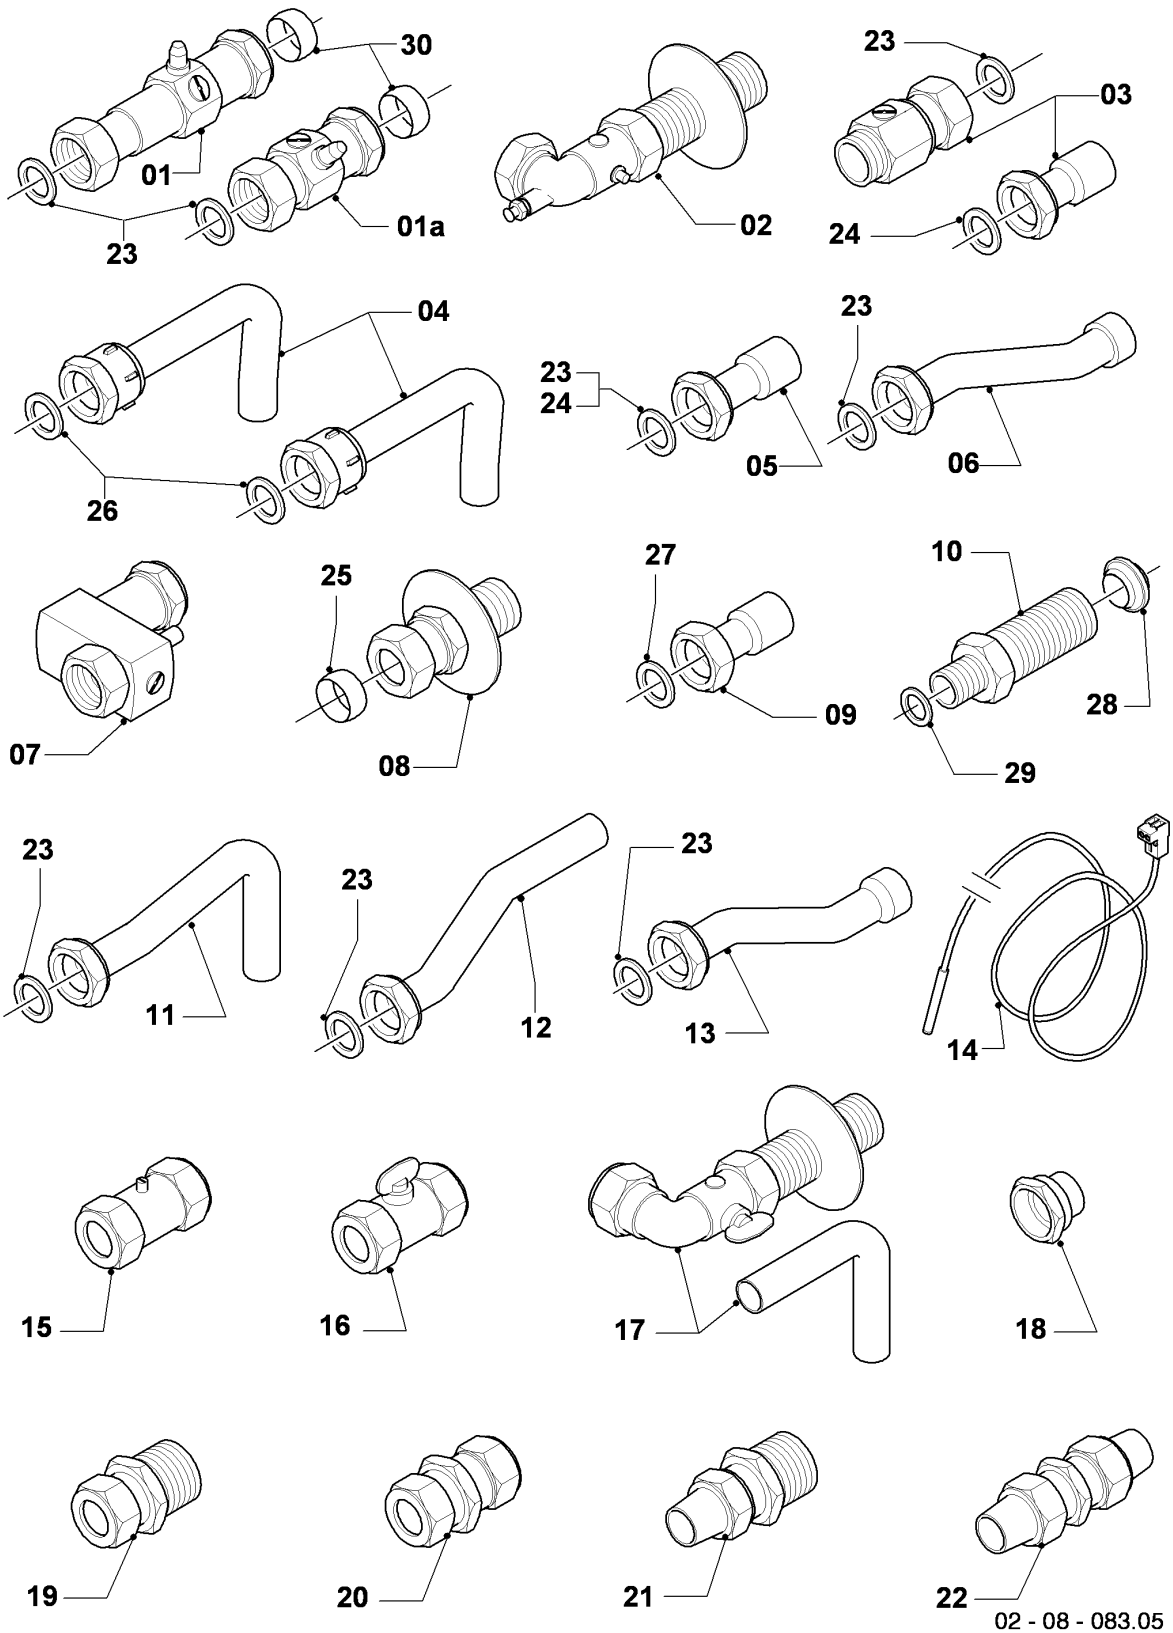

VM/VMW (turbo)

VMW 242/2-3

08b - Accesorios

VM/VMW (turbo)

VMW 242/2-3

08b - Accesorios

Pos.	Número de artículo	Descripción	Nota
01	-	-	no existe en España
01a	-	-	no existe en España
02	-	-	no existe en España
03	306216	Kit de conexiones para caldera VM PLUS	3/4 x 3/4, 3/4 x 22, con piezas 23,24, accesorio, no se suministra como repuesto
04	-	-	no existe en España
05	-	-	no existe en España
06	022752	Tubo de conexión	3/4 x 22, con pieza 23
07	014714	Válvula	3/4 x 15
08	-	-	no existe en España
09	019084	Tubo de conexión	1/2 x 15, con pieza 27
09	019083	Tubo	3/4 x 22, con pieza 24
10	022756	Pieza de conexión	del accesorio 306261, con piezas 28,29
11	-	-	no existe en España
12	-	-	no existe en España
13	022753	Tubo de conexión ES	15 mm, con pieza 23
14	253583	Sonda sanitaria	
15	-	-	no existe en España
16	-	-	no existe en España
17	-	-	no existe en España
18	097021	conexión	3/4 x 18
19	083437	Racor de gas R3/4 x 15	15 x 3/4
20	-	-	no existe en España
21	-	-	no existe en España
22	-	-	no existe en España
23	981152	Junta, (10 p.)	17,0 x 24,0 x 1,5
24	981176	Anillo de cierre, (10 p.)	18,0 x 3,0
25	-	-	no existe en España
26	-	-	no existe en España
27	981165	Anillo de cierre, (10 p.)	12,0 x 2,0
28	0020204557	Junta (10 p.)	
29	981142	Junta, (10 p.)	13,0 x 18,3 x 1,5
30	-	-	no existe en España