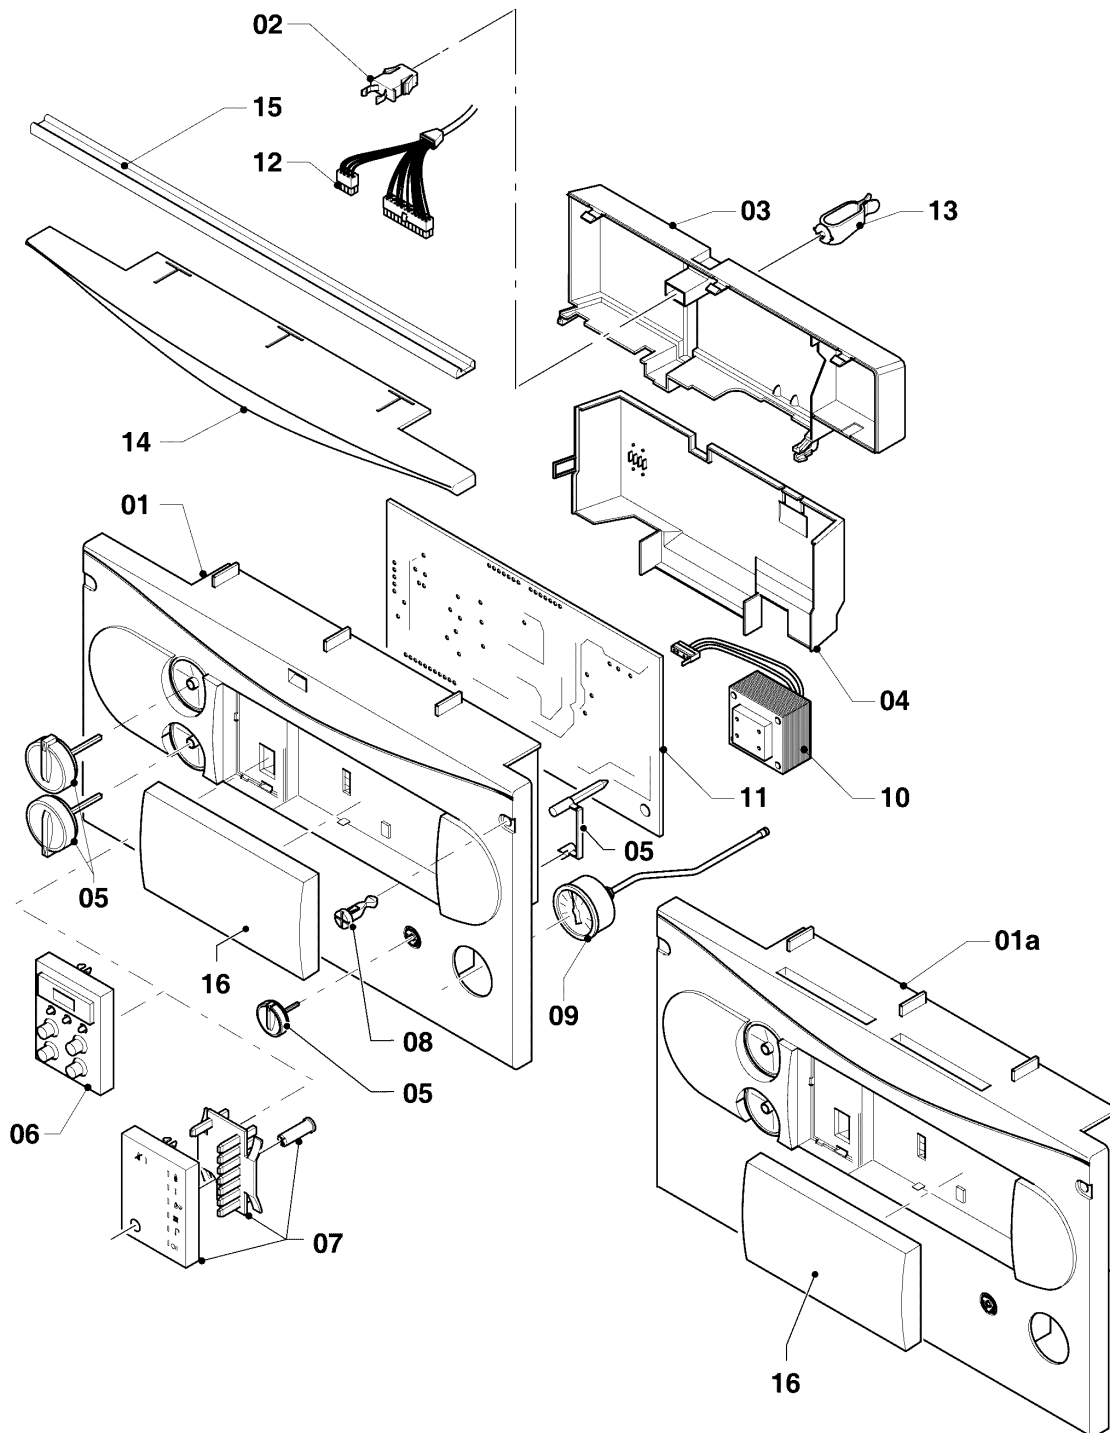

VM/VMW (turbo)

VMW 242/2-3

12 - Caja de comando

02-12-029.06

VM/VMW (turbo)

VMW 242/2-3

12 - Caja de comando

Pos.	Número de artículo	Descripción	Nota
00	251961	Fusible 1,25 AT (10 p.)	1,25 AT, no figura
00	0020067507	Fusible, 2,0 A T2H (10 p.)	2,0 AT, no figura
01	-	-	no se suministra más, sustituido por pos. 01a (si hay una tapa de mandos, esta se debe sustituir también!)
01a	136894	Pared frontal (gris)	con pieza 05
02	088734	Cierre	
03	-	-	no repuesto
04	136882	Chasis	
05	114286	Mandos, verdes, kit de 3 p.	verde
05	114288	Mandos, grises, kit de 3 p.	gris
06	-	-	VMW 242/2-3, no para estos aparatos
07	077978	Display (gris)	VMW 242/2-3 Este artículo ha sido eliminado.
08	132925	Perno, (10 p.)	
09	101270	Manómetro/termómetro a distancia	VMW 242/2-3
10	287450	Transformador	
11	0020034604	Soporte circuito impreso	
12	256097	Conjunto cables	
13	219629	Grapa, (5 p.)	Este artículo ha sido eliminado.
14	077958	Panel de cobertura	VMW 242/2-3
15	-	-	no existe en España
16	0020130491	Cobertura regulador, gris