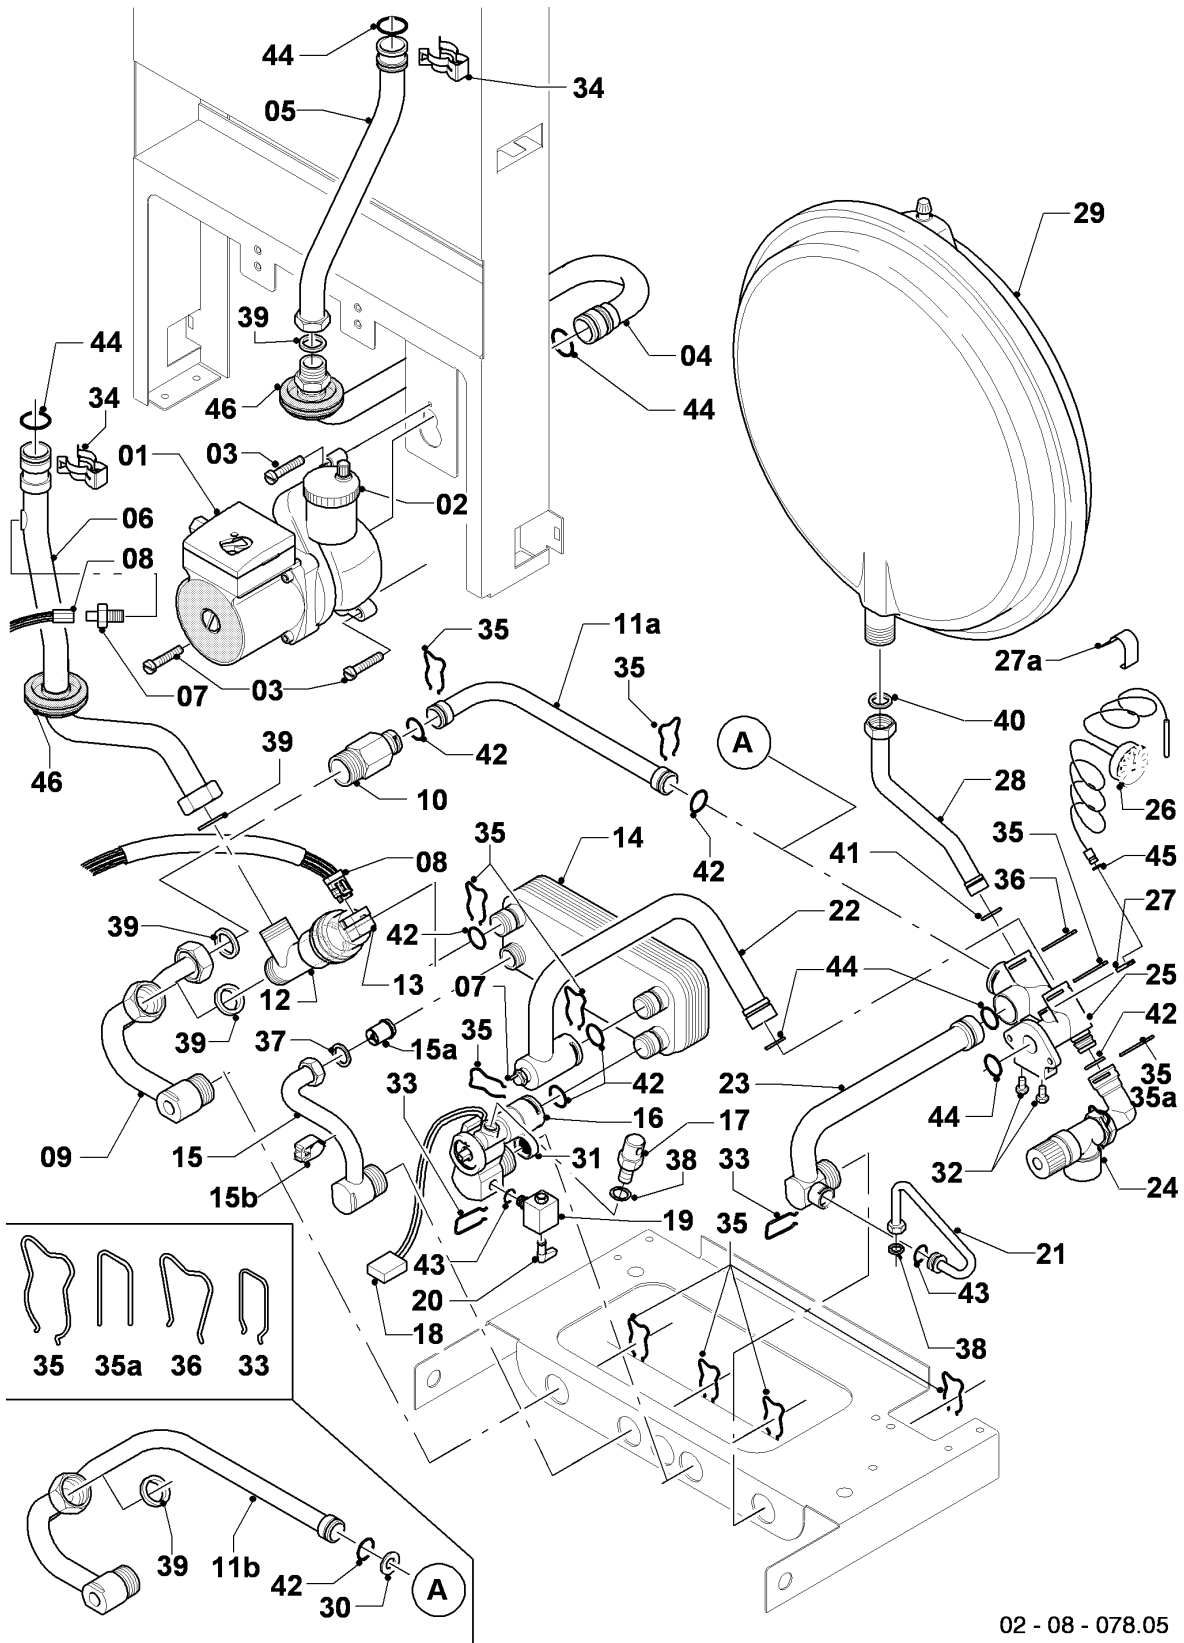

VM/VMW (turbo)

VMW 282/2-3 R3

08a - Componentes hidráulicos

02 - 08 - 078.05

VM/VMW (turbo)

VMW 282/2-3 R3

08a - Componentes hidráulicos

Pos.	Número de artículo	Descripción	Nota
01	160928	Bomba VP5	con piezas 03,44 Este artículo ha sido eliminado.
02	061707	Purgador automático	sólo para bomba Grundfos
02	104521	Purgador automático	sólo para bomba WILO
03	0020235950	Tornillo, (10 p.)	
04	019383	Tubo de conexión	con piezas 39,44,46
05	019381	Tubo de conexión	VMW 282/2-3 R3, con piezas 34,39,44, sólo para intercambiador con il proprio sensore NTC!
05	104597	Tubo de conexión con sonda NTC	VMW 282/2-3 R3, con piezas 34,39,44, sólo para intercambiador sin il proprio sensore NTC!
06	022778	Tubo de conexión	VMW 282/2-3 R3
06	104602	Tubo de conexión	VMW 282/2-3 R3, con piezas 34,39,44,46, sólo para intercambiador sin il proprio sensore NTC!
07	252805	Sonda NTC	
08	256097	Conjunto cables	VMW 282/2-3 R3
09	-	-	VMW 282/2-3 R3, no para estos aparatos
10	-	-	VMW 282/2-3 R3, no para estos aparatos
10	-	-	VMW 282/2-3 R3, no para estos aparatos
10	-	-	VMW 282/2-3 R3, no para estos aparatos
11a	-	-	VMW 282/2-3 R3, no para estos aparatos
11b	022783	Tubo de conexión	VMW 282/2-3 R3, sólo para ...-3, con piezas 30,35,39,42
12	252457	Válvula de prioridad	con piezas 35,39,42
13	140429	Motor válvula de 3 vias	
14	065131	Intercambiador a.c.s. (12 placas)	VMW 282/2-3 R3, con piezas 35,37,42
15	022776	Tubo agua caliente	con piezas 35,37
15a	014737	Valvula de retención	
15b	252814	Sonda NTC