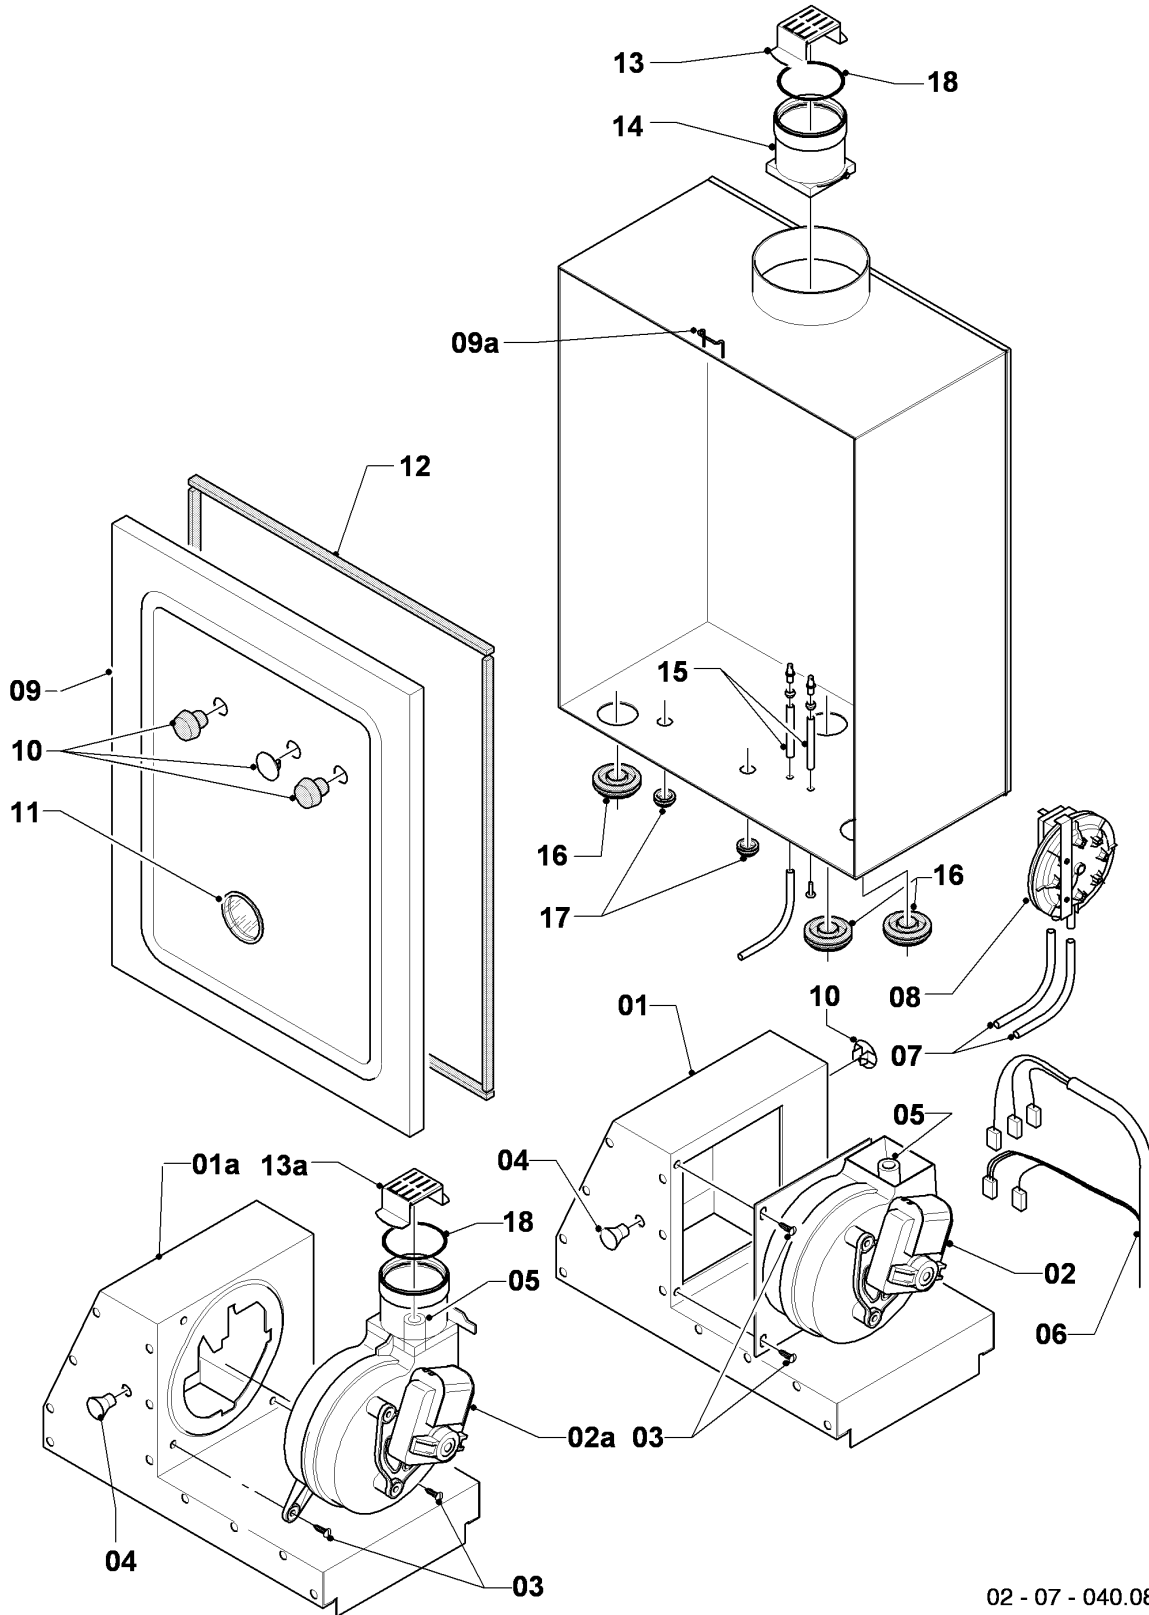

VM/VMW (turbo)

VMW 282/2-3 R3

07a - Revestimiento

02-07-056.05

VM/VMW (turbo)

VMW 282/2-3 R3

07a - Revestimiento

Pos.	Número de artículo	Descripción	Nota
00	135818	Anillo de reducción	no figura
01	067314	Carcasa	con piezas 04,05,07
01a	159114	Placa de protección térmico	
02	079533	Tapadera	
03	-	-	no para estos aparatos
03a	078978	Tapa, revestimiento (plástico)	Este artículo ha sido eliminado.
03a	078345	Tapa de mandos (metal)	con pieza 06
04	219620	Grapa, (10 p.)	
05	219619	Grapa, (10 p.)	
06	188742	Resorte, (2 p.)	
07	118096	Placa Vaillant, (juego)	
08	098919	Soporte	ejecución hasta 09/02
08a	091417	Soporte (kit de montaje)	a partir de 09/02
09	290811	Clip, (4 p.)	

VM/VMW (turbo)

VMW 282/2-3 R3

07b - Camara de combustión

02 - 07 - 040.08

VM/VMW (turbo)

VMW 282/2-3 R3

07b - Camara de combustión

Pos.	Número de artículo	Descripción	Nota
01	-	-	VMW 282/2-3 R3, no para estos aparatos
01a	097726	Capa humo	VMW 282/2-3 R3, con pieza 04
02	-	-	VMW 282/2-3 R3, no para estos aparatos
02a	0020020008	Ventilador	VMW 282/2-3 R3, con piezas 03,05,18
03	0020107695	Tornillo, (10 p.)	
04	210981	Toma de medición	
05	094282	Tubos venturi con tapas	MVL + FIME
06	256097	Conjunto cables	VMW 282/2-3 R3
07	084139	Tubo flexible	
08	0020018138	Presostato	con pieza 07
09	078910	Tapa	con piezas 10,11,12
09a	0020029605	Grapa, (10 p.)	
10	139472	Tapón (set)	
11	-	-	no se suministra más por unidad, sustituye véase pos. 09 (tapa, cpl.)
12	981048	Juego de juntas	
13	-	-	VMW 282/2-3 R3, no para estos aparatos
13a	194178	Anillo de reducción A/B/C/D	VMW 282/2-3 R3
14	083384	Manguito	con pieza 18
15	133627	Toma de medición, con manguera y tapón	
16	0020085467	Junta	
17	980766	Junta	
18	981178	Junta, silicona (DN 60)	