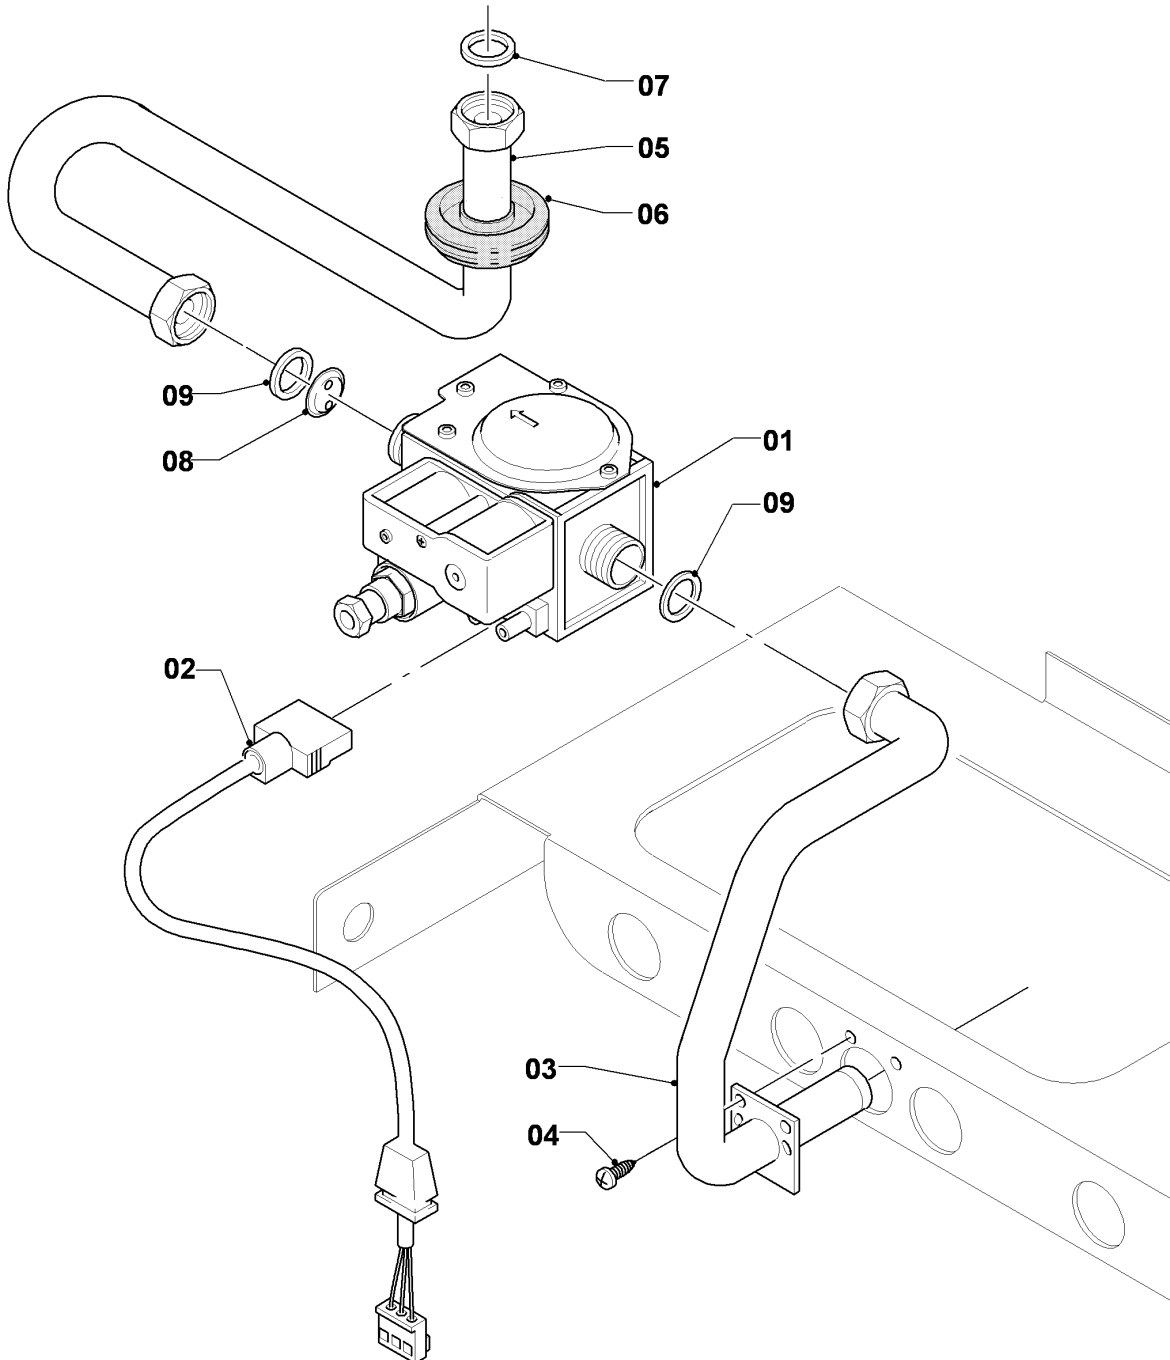

VM/VMW (turbo)

VMW 282/2-3 R3

04 - Quemador

02 - 04 - 035.02

VM/VMW (turbo)

VMW 282/2-3 R3

04 - Quemador

Pos.	Número de artículo	Descripción	Nota
01	031501	Grupo de quemadores	VMW 282/2-3 R3, con pieza 02
02	118937	Tornillo cabeza alomada (M 5x12)	
03	126780	Soporte de quemador 24kW H	VMW 242/2-3 R2, H, con piezas 02,04
03	126781	Soporte de quemador 24/25kW B	VMW 242/2-3 R2, B, con piezas 02,04
03	126782	Soporte de quemador 28kW H	VMW 282/2-3 R3, H, con piezas 02,04
03	126783	Soporte de quemador 28kW B	VMW 282/2-3 R3, B, con piezas 02,04
04	981142	Junta, (10 p.)	
05	090724	Electrodo	VMW 282/2-3 R3, con pieza 06 Este artículo ha sido eliminado.
06	0020107695	Tornillo, (10 p.)	
07	256097	Conjunto cables	VMW 242/2-3 R2
07	256097	Conjunto cables	VMW 282/2-3 R3
08	-	-	no para estos aparatos
09	098916	Soporte, (2 p.)	con piezas 02,06

VM/VMW (turbo)

VMW 282/2-3 R3

05 - Grupo regulador de gas

02 - 05 - 019.01

VM/VMW (turbo)

VMW 282/2-3 R3

05 - Grupo regulador de gas

Pos.	Número de artículo	Descripción	Nota
00	202084	Juego de transformación P/B	H -> B, no figura
00	202096	Juego de transformación H	B -> H, no figura
01	053560	Bloque regulador de gases H	H, con pieza 09
01	053561	Bloque regulador de gases	B, con pieza 09
02	090915	Cable de conexión	
03	123525	Tubo	con piezas 04,09 Este artículo ha sido eliminado.
04	0020107695	Tornillo, (10 p.)	
05	123522	Tubo	con piezas 06,07,09 Este artículo ha sido eliminado.
06	0020085467	Junta	
07	981142	Junta, (10 p.)	
08	-	-	VMW 282/2-3 R3, H, estos modelos no tienen pre-tobera
08	049750	Pre-tobera 2 x 3,50	VMW 282/2-3 R3, B, con pieza 09
09	981307	Junta, (10 p.)	