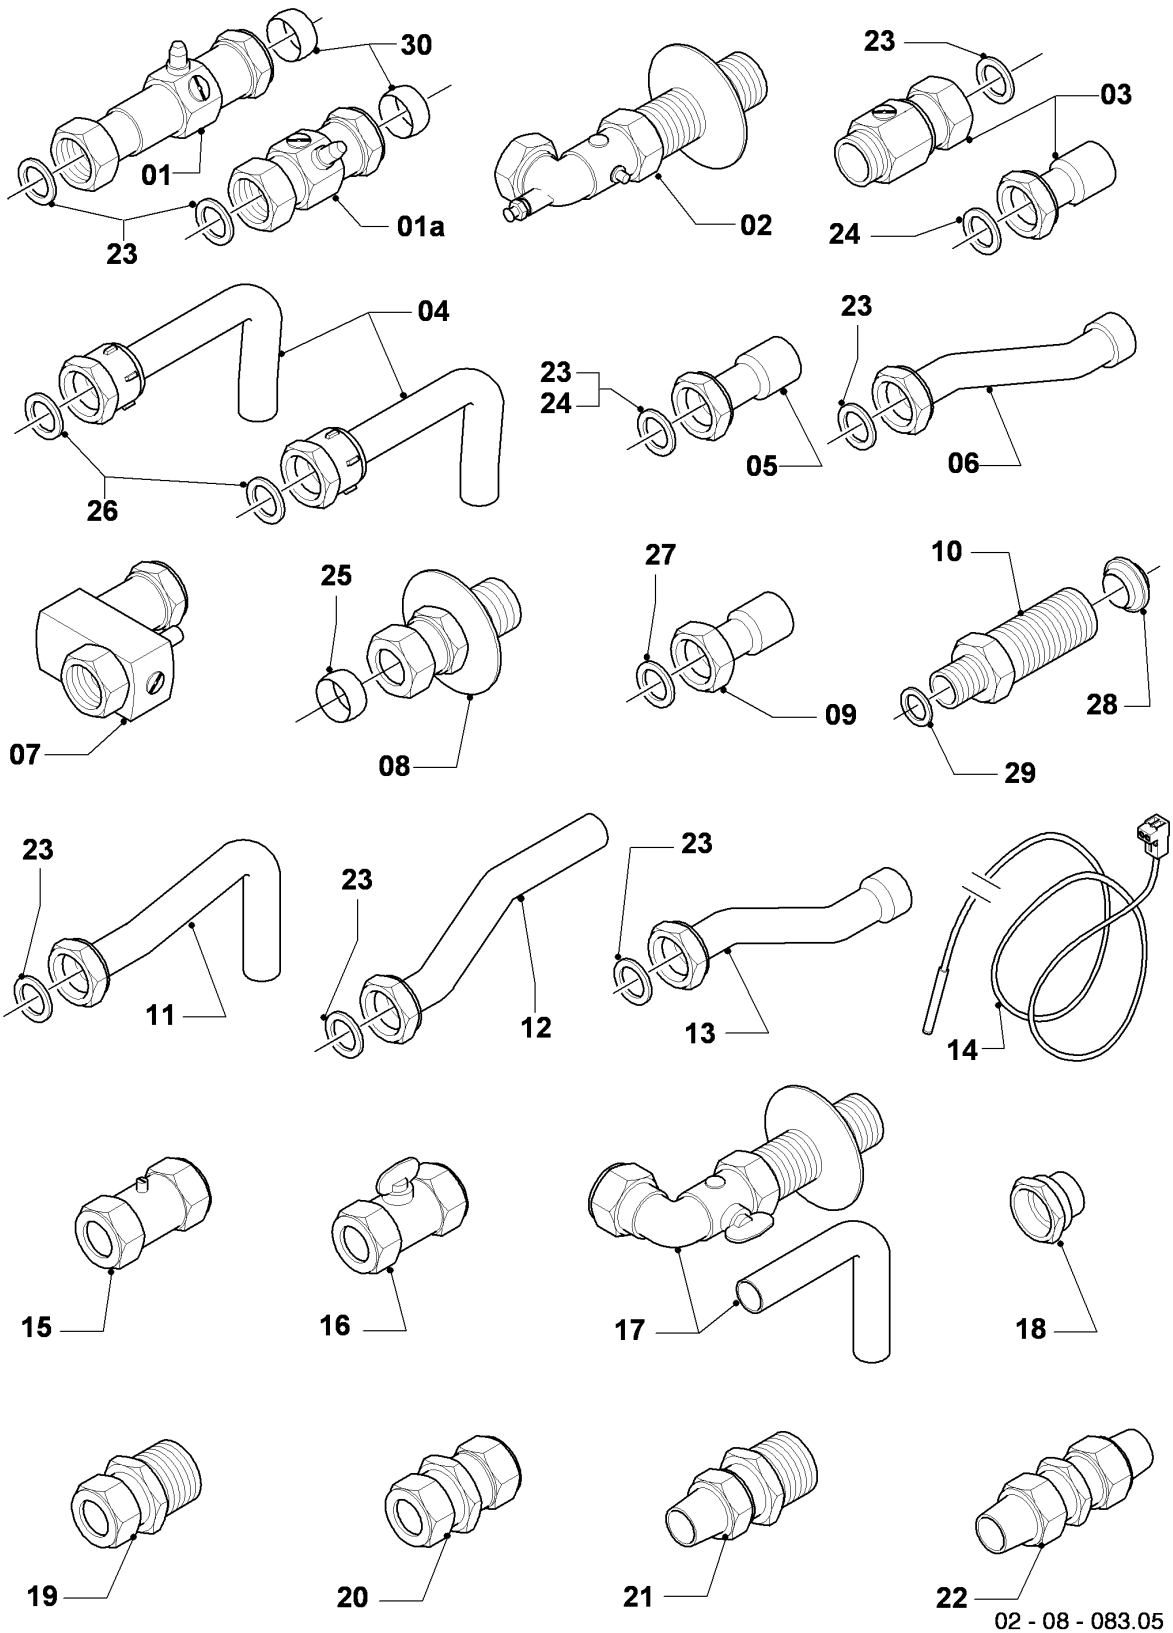

VM/VMW (turbo)

VMW 282/2-3 R3

08b - Accesorios

VM/VMW (turbo)

VMW 282/2-3 R3

08b - Accesorios

Pos.	Número de artículo	Descripción	Nota
01	-	-	no existe en España
01a	-	-	no existe en España
02	-	-	no existe en España
03	306216	Kit de conexiones para caldera VM PLUS	3/4 x 3/4, 3/4 x 22, con piezas 23,24, accesorio, no se suministra como repuesto
04	-	-	no existe en España
05	-	-	no existe en España
06	022752	Tubo de conexión	3/4 x 22, con pieza 23
07	014714	Válvula	3/4 x 15
08	-	-	no existe en España
09	019084	Tubo de conexión	1/2 x 15, con pieza 27
09	019083	Tubo	3/4 x 22, con pieza 24
10	022756	Pieza de conexión	del accesorio 306261, con piezas 28,29
11	-	-	no existe en España
12	-	-	no existe en España
13	022753	Tubo de conexión ES	15 mm, con pieza 23
14	253583	Sonda sanitaria	
15	-	-	no existe en España
16	-	-	no existe en España
17	-	-	no existe en España
18	097021	conexión	3/4 x 18
19	083437	Racor de gas R3/4 x 15	15 x 3/4
20	-	-	no existe en España
21	-	-	no existe en España
22	-	-	no existe en España
23	981152	Junta, (10 p.)	17,0 x 24,0 x 1,5
24	981176	Anillo de cierre, (10 p.)	18,0 x 3,0
25	-	-	no existe en España
26	-	-	no existe en España
27	981165	Anillo de cierre, (10 p.)	12,0 x 2,0
28	0020204557	Junta (10 p.)	
29	981142	Junta, (10 p.)	13,0 x 18,3 x 1,5
30	-	-	no existe en España