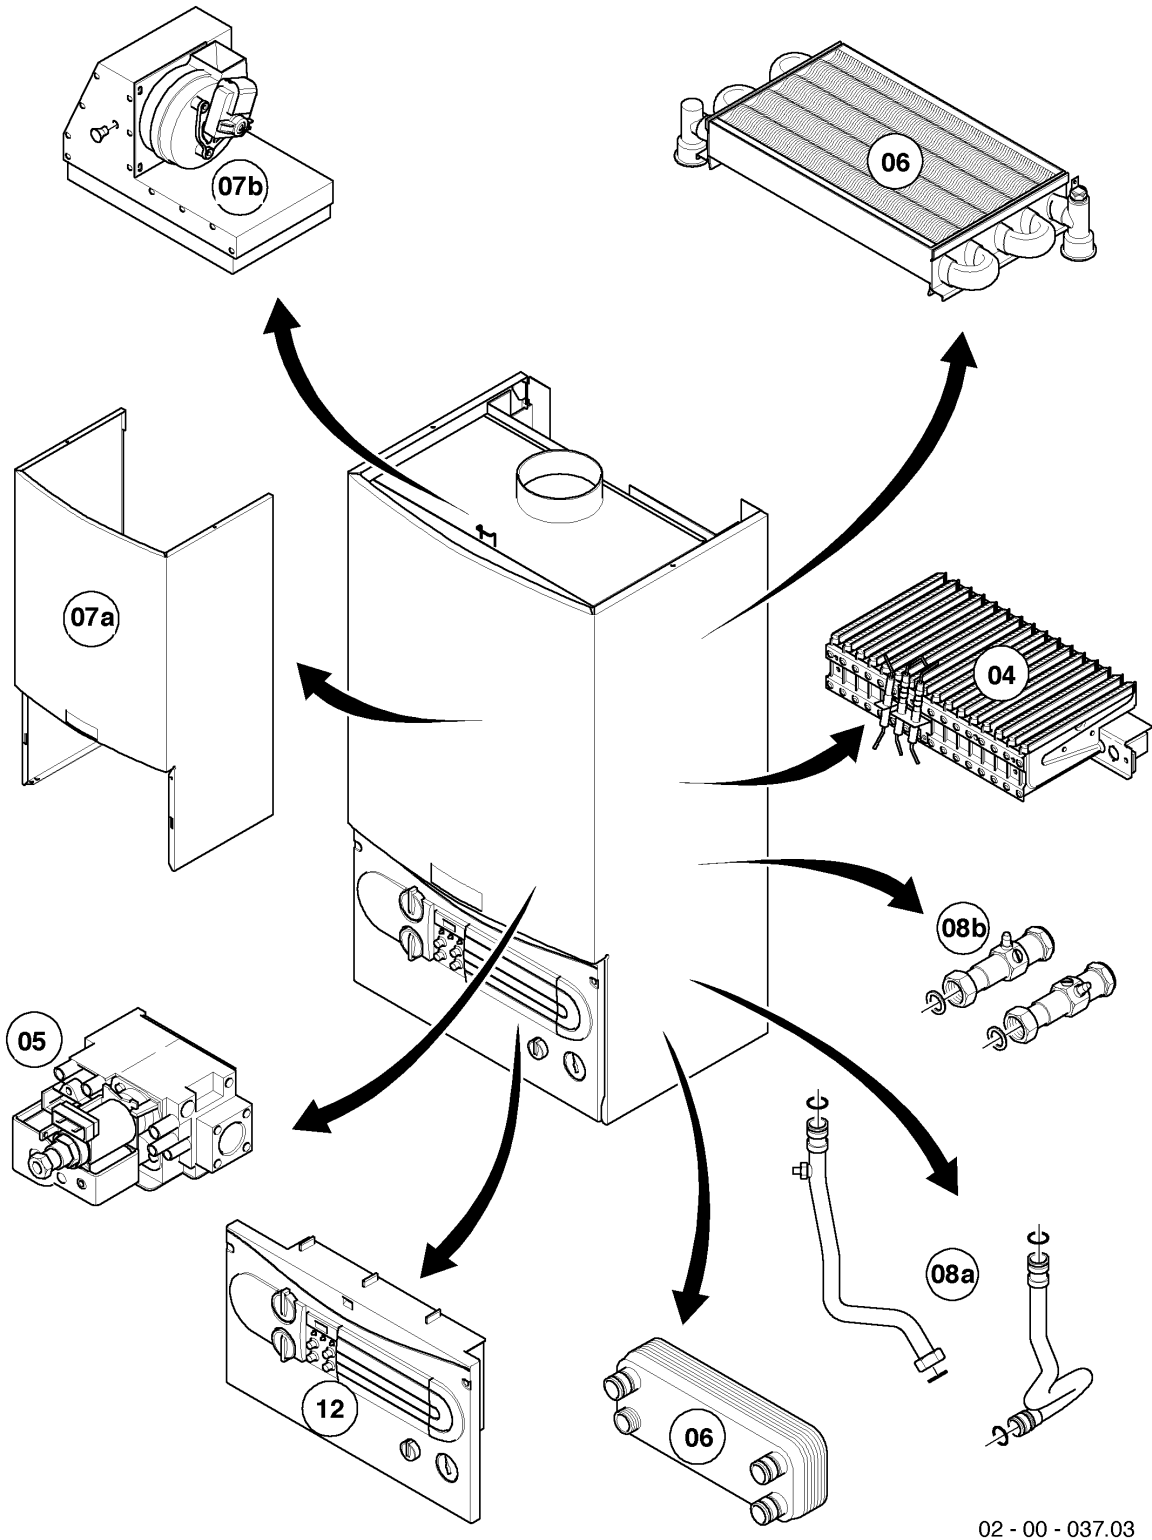

VM/VMW (turbo)

VMW 282/2-3 R3

Resumen de grupos

02 - 00 - 037.03

VM/VMW (turbo)

VMW 282/2-3 R3

Resumen de grupos

Pos.	Grupo
04	Quemador
05	Grupo regulador de gas
06	Intercambiador de calor
07a	Revestimiento
07b	Camara de combustión
08a	Componentes hidráulicos
08b	Accesorios
12	Caja de comando

VM/VMW (turbo)

VMW 282/2-3 R3

04 - Quemador

02 - 04 - 035.02

VM/VMW (turbo)

VMW 282/2-3 R3

04 - Quemador

Pos.	Número de artículo	Descripción	Nota
01	031501	Grupo de quemadores	VMW 282/2-3 R3, con pieza 02
02	118937	Tornillo cabeza alomada (M 5x12)	
03	126780	Soporte de quemador 24kW H	VMW 242/2-3 R2, H, con piezas 02,04
03	126781	Soporte de quemador 24/25kW B	VMW 242/2-3 R2, B, con piezas 02,04
03	126782	Soporte de quemador 28kW H	VMW 282/2-3 R3, H, con piezas 02,04
03	126783	Soporte de quemador 28kW B	VMW 282/2-3 R3, B, con piezas 02,04
04	981142	Junta, (10 p.)	
05	090724	Electrodo	VMW 282/2-3 R3, con pieza 06 Este artículo ha sido eliminado.
06	0020107695	Tornillo, (10 p.)	
07	256097	Conjunto cables	VMW 242/2-3 R2
07	256097	Conjunto cables	VMW 282/2-3 R3
08	-	-	no para estos aparatos
09	098916	Soporte, (2 p.)	con piezas 02,06

VM/VMW (turbo)

VMW 282/2-3 R3

05 - Grupo regulador de gas

02 - 05 - 019.01

VM/VMW (turbo)

VMW 282/2-3 R3

05 - Grupo regulador de gas

Pos.	Número de artículo	Descripción	Nota
00	202084	Juego de transformación P/B	H -> B, no figura
00	202096	Juego de transformación H	B -> H, no figura
01	053560	Bloque regulador de gases H	H, con pieza 09
01	053561	Bloque regulador de gases	B, con pieza 09
02	090915	Cable de conexión	
03	123525	Tubo	con piezas 04,09 Este artículo ha sido eliminado.
04	0020107695	Tornillo, (10 p.)	
05	123522	Tubo	con piezas 06,07,09 Este artículo ha sido eliminado.
06	0020085467	Junta	
07	981142	Junta, (10 p.)	
08	-	-	VMW 282/2-3 R3, H, estos modelos no tienen pre-tobera
08	049750	Pre-tobera 2 x 3,50	VMW 282/2-3 R3, B, con pieza 09
09	981307	Junta, (10 p.)	