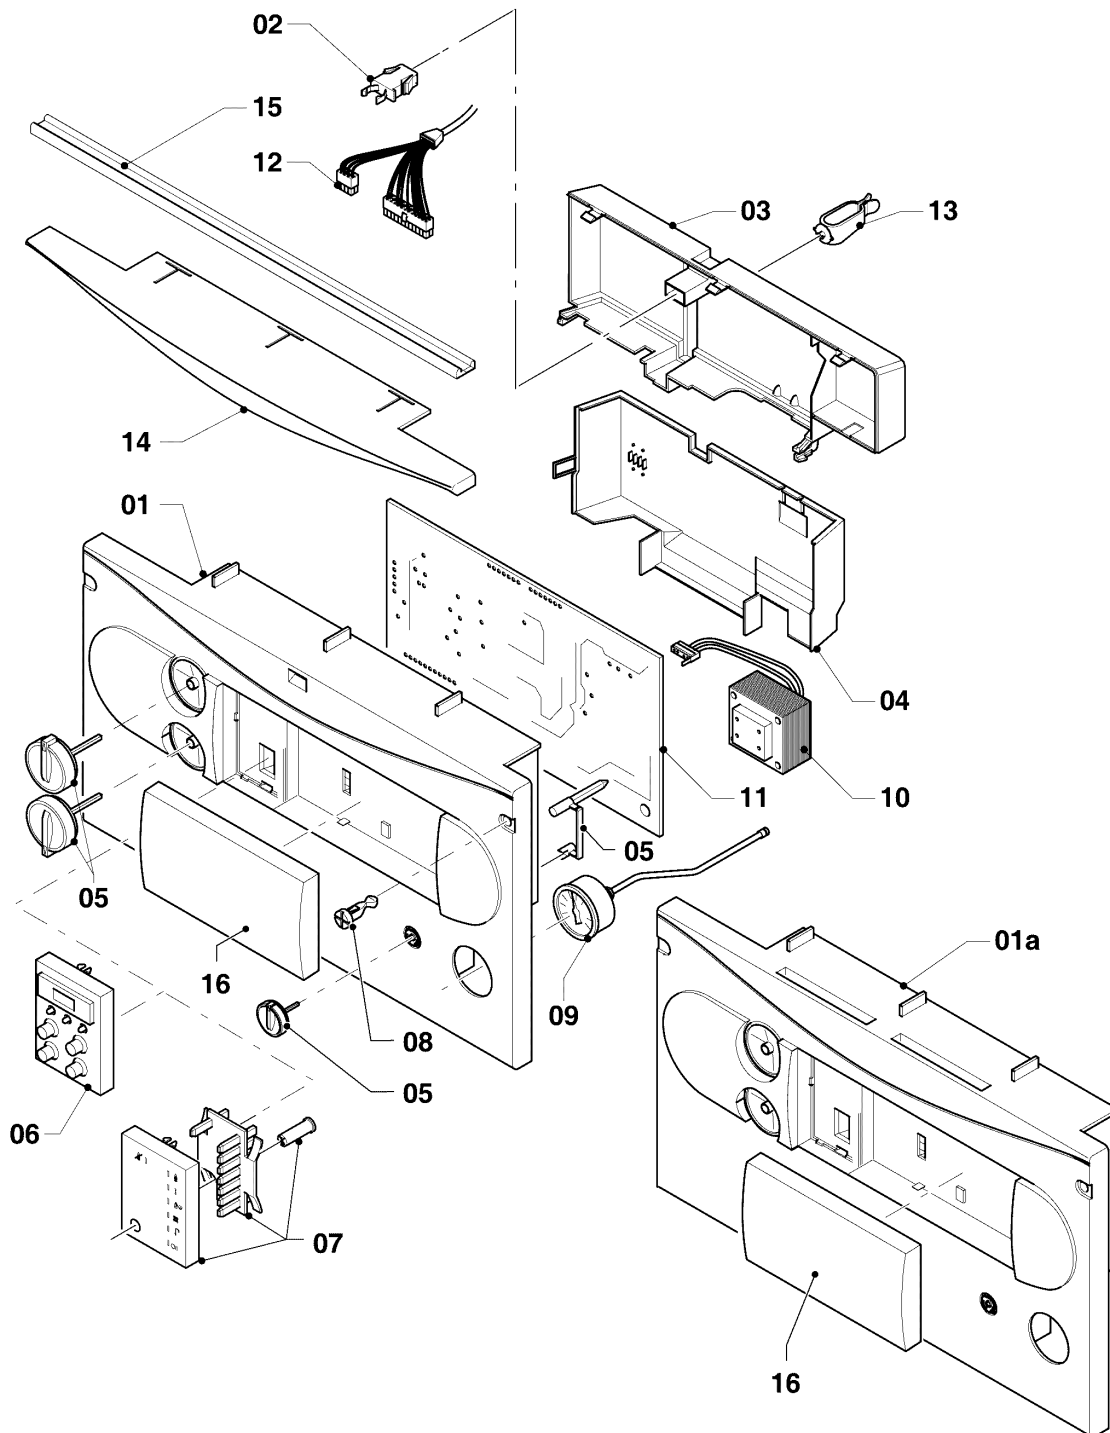

VM/VMW (turbo)

VMW 282/2-3 R3

12 - Caja de comando

02-12-029.06

VM/VMW (turbo)

VMW 282/2-3 R3

12 - Caja de comando

Pos.	Número de artículo	Descripción	Nota
00	251961	Fusible 1,25 AT (10 p.)	1,25 AT, no figura
00	0020067507	Fusible, 2,0 A T2H (10 p.)	2,0 AT, no figura
01	-	-	no se suministra más, sustituido por pos. 01a (si hay una tapa de mandos, esta se debe sustituir también!)
01a	136894	Pared frontal (gris)	con pieza 05
02	088734	Cierre	
03	-	-	no repuesto
04	136882	Chasis	
05	114286	Mandos, verdes, kit de 3 p.	verde
05	114288	Mandos, grises, kit de 3 p.	gris
06	-	-	VMW 282/2-3 R3, no para estos aparatos
07	077978	Display (gris)	VMW 282/2-3 R3 Este artículo ha sido eliminado.
08	132925	Perno, (10 p.)	
09	101270	Manómetro/termómetro a distancia	sólo para ...-3
09	101271	Manómetro	sólo para ...-5
10	287450	Transformador	
11	0020034604	Soporte circuito impreso	
12	256097	Conjunto cables	VMW 282/2-3 R3
13	219629	Grapa, (5 p.)	Este artículo ha sido eliminado.
14	077958	Panel de cobertura	VMW 282/2-3 R3
15	-	-	no existe en España
16	0020130491	Cobertura regulador, gris