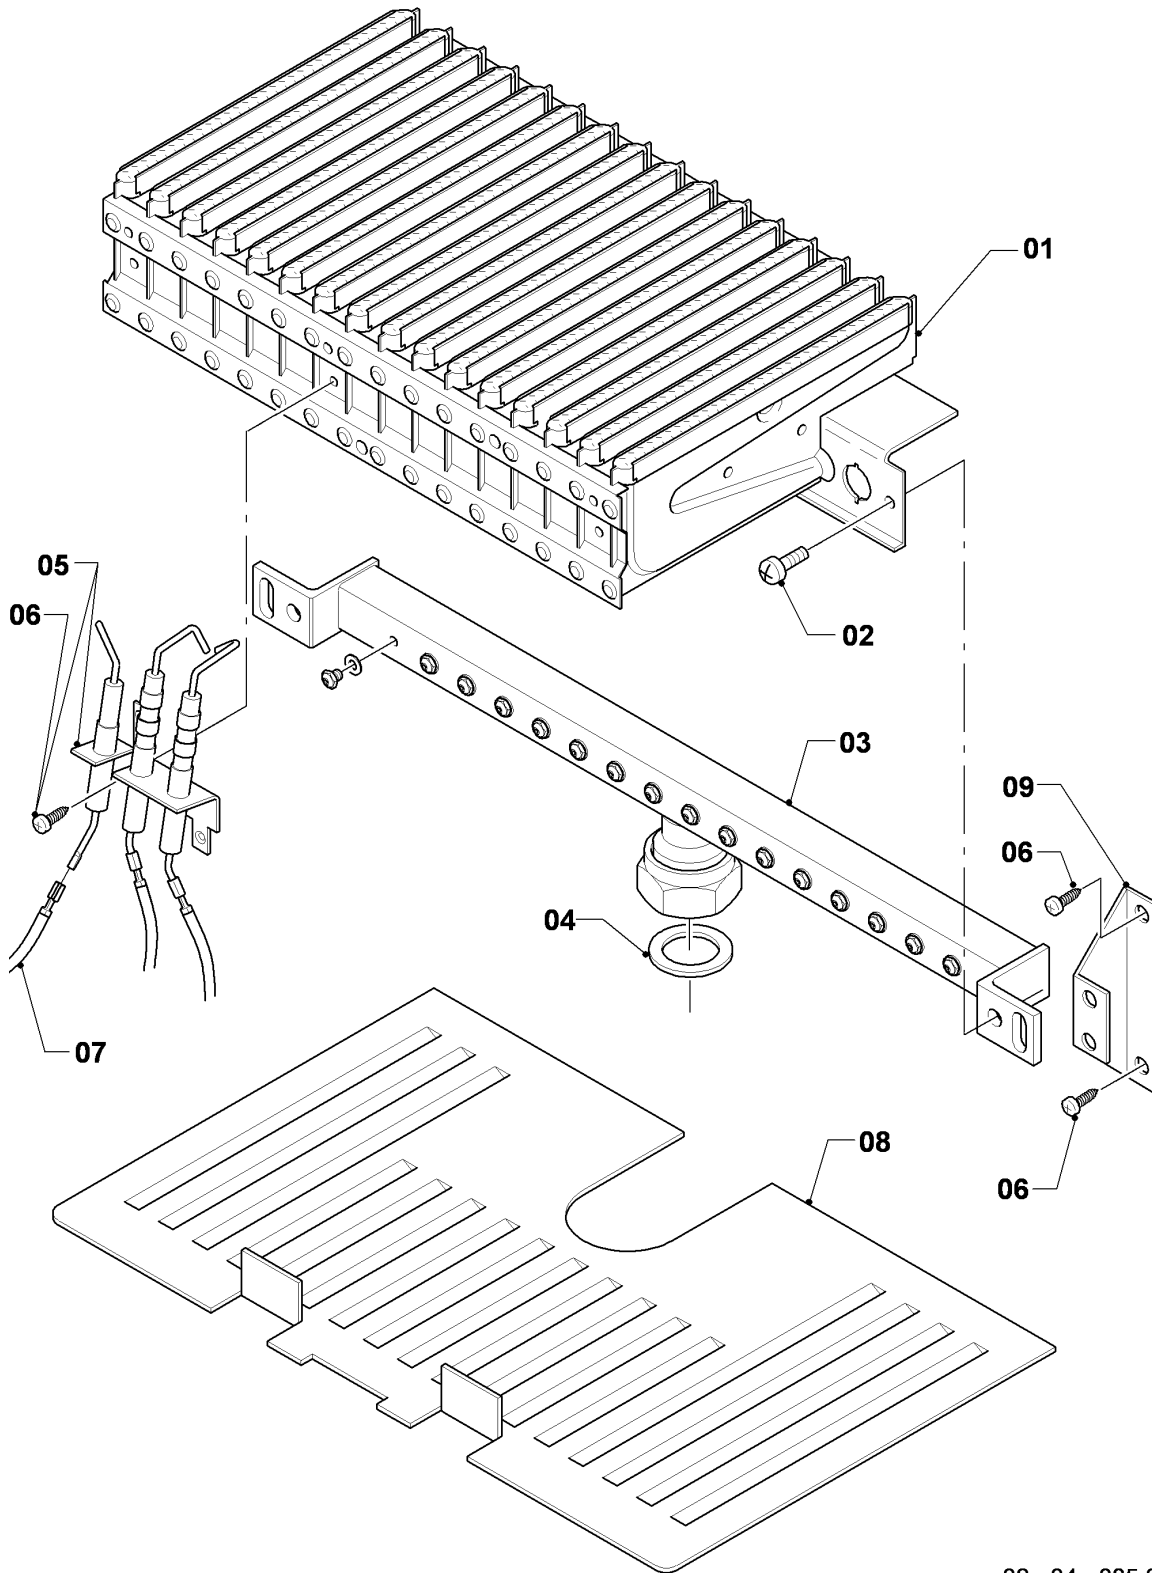

VM/VMW (turbo)

VMW 282/2-3 R3

Resumen de grupos

02 - 00 - 037.03

VM/VMW (turbo)

VMW 282/2-3 R3

Resumen de grupos

Pos.	Grupo
04	Quemador
05	Grupo regulador de gas
06	Intercambiador de calor
07a	Revestimiento
07b	Camara de combustión
08a	Componentes hidráulicos
08b	Accesorios
12	Caja de comando

VM/VMW (turbo)

VMW 282/2-3 R3

04 - Quemador

02 - 04 - 035.02

VM/VMW (turbo)

VMW 282/2-3 R3

04 - Quemador

Pos.	Número de artículo	Descripción	Nota
01	031501	Grupo de quemadores	VMW 282/2-3 R3, con pieza 02
02	118937	Tornillo cabeza alomada (M 5x12)	
03	126780	Soporte de quemador 24kW H	VMW 242/2-3 R2, H, con piezas 02,04
03	126781	Soporte de quemador 24/25kW B	VMW 242/2-3 R2, B, con piezas 02,04
03	126782	Soporte de quemador 28kW H	VMW 282/2-3 R3, H, con piezas 02,04
03	126783	Soporte de quemador 28kW B	VMW 282/2-3 R3, B, con piezas 02,04
04	981142	Junta, (10 p.)	
05	090724	Electrodo	VMW 282/2-3 R3, con pieza 06 Este artículo ha sido eliminado.
06	0020107695	Tornillo, (10 p.)	
07	256097	Conjunto cables	VMW 242/2-3 R2
07	256097	Conjunto cables	VMW 282/2-3 R3
08	-	-	no para estos aparatos
09	098916	Soporte, (2 p.)	con piezas 02,06

VM/VMW (turbo)

VMW 282/2-3 R3

05 - Grupo regulador de gas

02 - 05 - 019.01

VM/VMW (turbo)

VMW 282/2-3 R3

05 - Grupo regulador de gas

Pos.	Número de artículo	Descripción	Nota
00	202084	Juego de transformación P/B	H -> B, no figura
00	202096	Juego de transformación H	B -> H, no figura
01	053560	Bloque regulador de gases H	H, con pieza 09
01	053561	Bloque regulador de gases	B, con pieza 09
02	090915	Cable de conexión	
03	123525	Tubo	con piezas 04,09 Este artículo ha sido eliminado.
04	0020107695	Tornillo, (10 p.)	
05	123522	Tubo	con piezas 06,07,09 Este artículo ha sido eliminado.
06	0020085467	Junta	
07	981142	Junta, (10 p.)	
08	-	-	VMW 282/2-3 R3, H, estos modelos no tienen pre-tobera
08	049750	Pre-tobera 2 x 3,50	VMW 282/2-3 R3, B, con pieza 09
09	981307	Junta, (10 p.)	