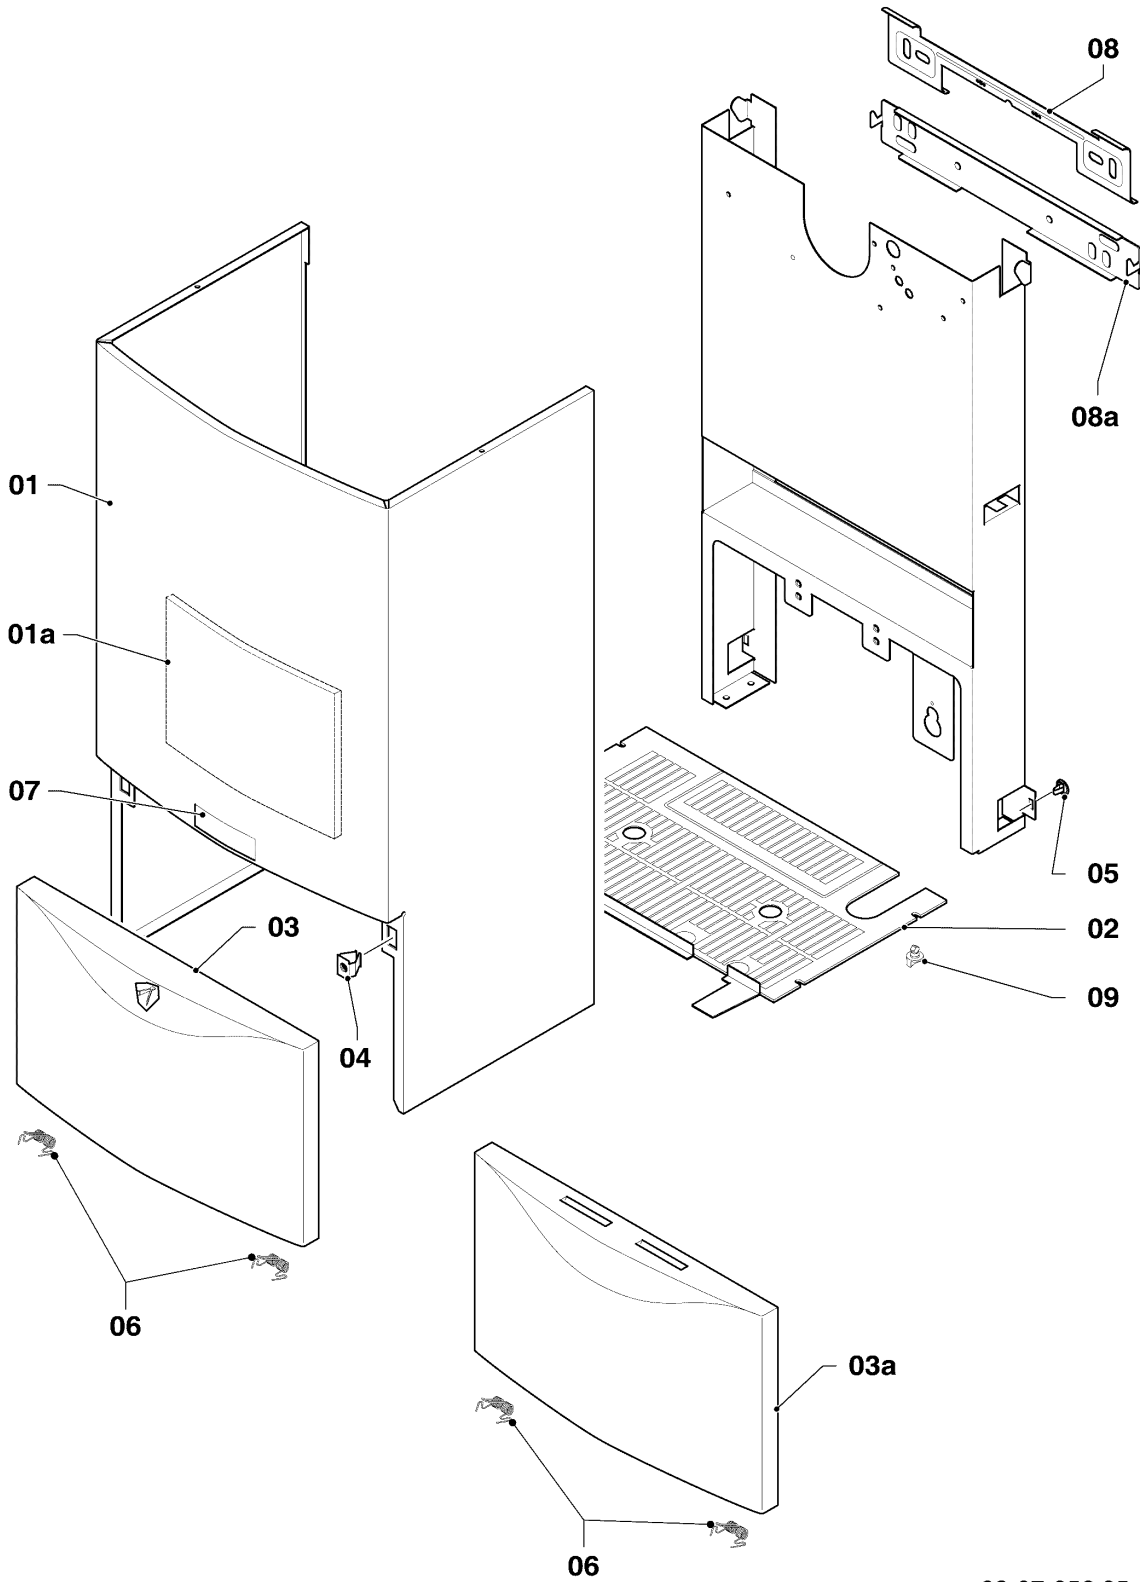

VM/VMW (turbo)

VMW 282/2-3 R3

06 - Intercambiador de calor

02 - 06 - 026.03

VM/VMW (turbo)

VMW 282/2-3 R3

06 - Intercambiador de calor

Pos.	Número de artículo	Descripción	Nota
01	104596	Intercambiador de calor (104 láminas)	VMW 282/2-3 R3, incluidos ambos tubos, con piezas 03,04
02	252805	Sonda NTC	
03	981151	Anillo de cierre, (10 p.)	
04	219621	Resorte, (10 p.)	
05	0020107695	Tornillo, (10 p.)	
06	117545	Cámara de combustión	VMW 282/2-3 R3, con pieza 05 Este artículo ha sido eliminado.
06a	0020082192	Aislamiento (set)	VMW 282/2-3 R3
07	065131	Intercambiador a.c.s. (12 placas)	VMW 282/2-3 R3, con piezas 08,09,10
08	219622	Resorte, (10 p.)	
08a	219636	Grapa, (2 p.)	
09	981142	Junta, (10 p.)	
10	981163	Anillo de cierre, (10 p.)	

VM/VMW (turbo)

VMW 282/2-3 R3

07a - Revestimiento

02-07-056.05

VM/VMW (turbo)

VMW 282/2-3 R3

07a - Revestimiento

Pos.	Número de artículo	Descripción	Nota
00	135818	Anillo de reducción	no figura
01	067314	Carcasa	con piezas 04,05,07
01a	159114	Placa de protección térmico	
02	079533	Tapadera	
03	-	-	no para estos aparatos
03a	078978	Tapa, revestimiento (plástico)	Este artículo ha sido eliminado.
03a	078345	Tapa de mandos (metal)	con pieza 06
04	219620	Grapa, (10 p.)	
05	219619	Grapa, (10 p.)	
06	188742	Resorte, (2 p.)	
07	118096	Placa Vaillant, (juego)	
08	098919	Soporte	ejecución hasta 09/02
08a	091417	Soporte (kit de montaje)	a partir de 09/02
09	290811	Clip, (4 p.)	