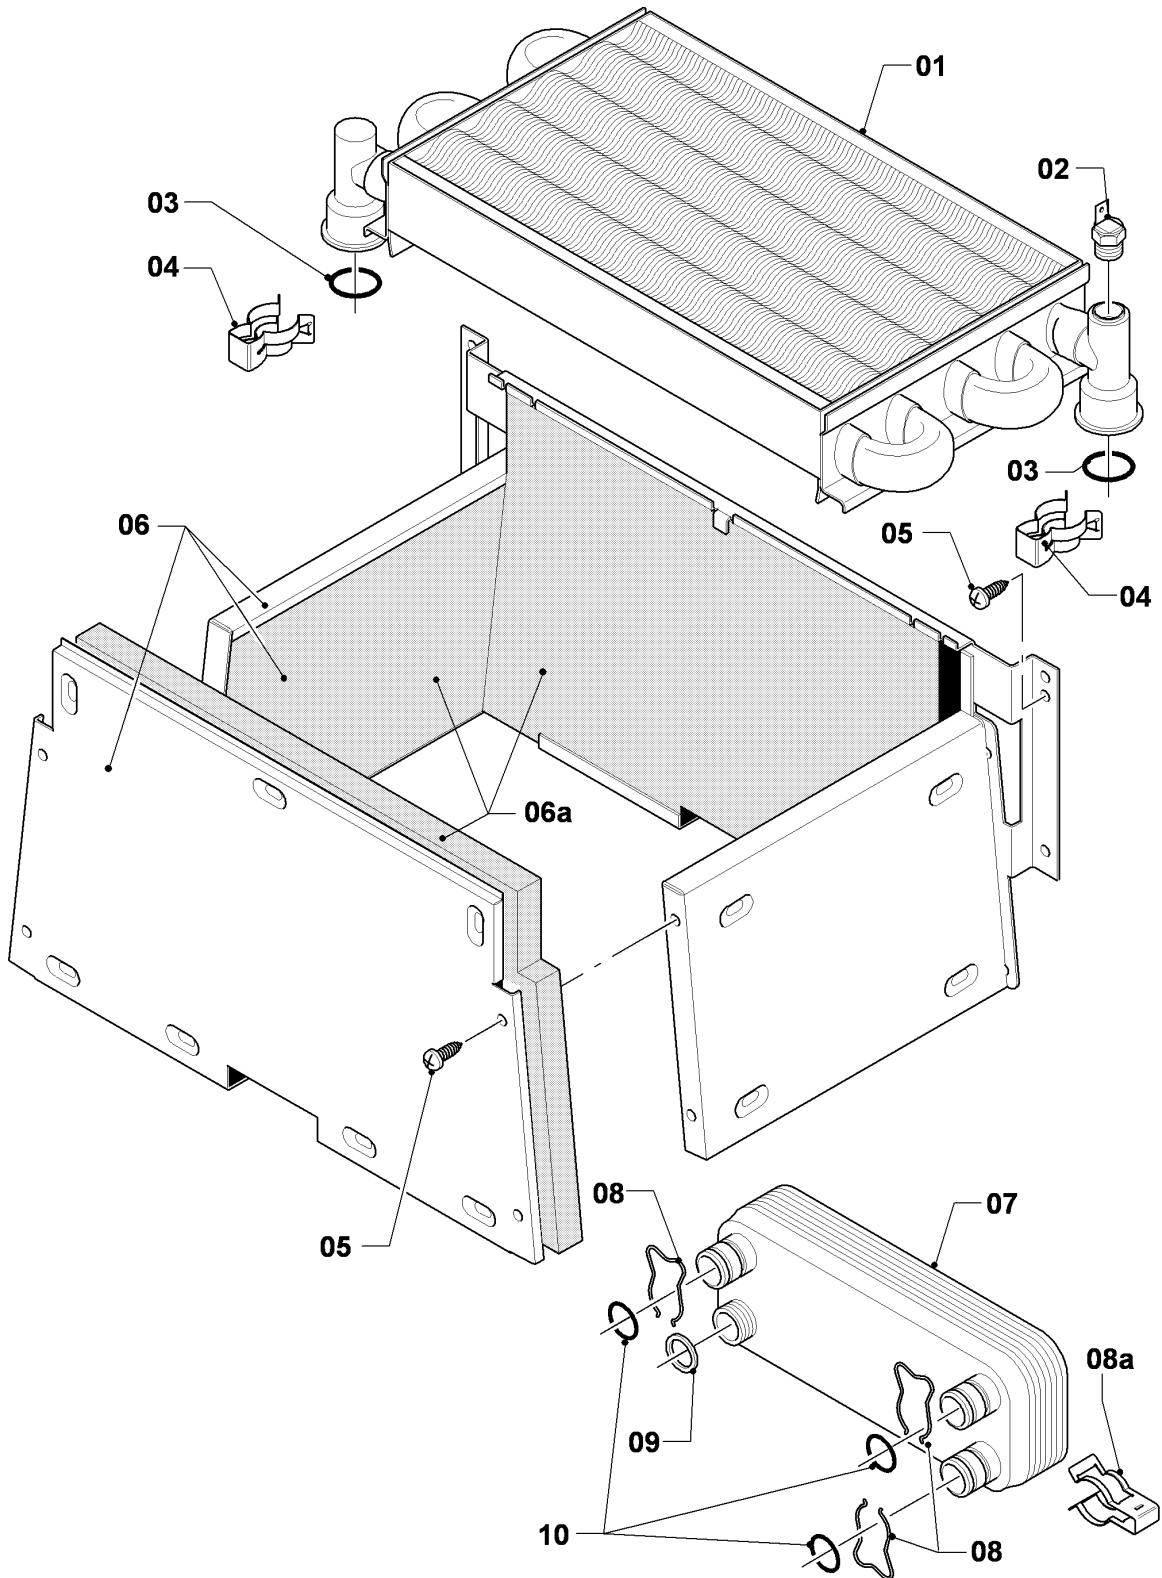

VM/VMW (turbo)

VMW 282/2-3 R3

05 - Grupo regulador de gas

02 - 05 - 019.01

VM/VMW (turbo)

VMW 282/2-3 R3

05 - Grupo regulador de gas

Pos.	Número de artículo	Descripción	Nota
00	202084	Juego de transformación P/B	H -> B, no figura
00	202096	Juego de transformación H	B -> H, no figura
01	053560	Bloque regulador de gases H	H, con pieza 09
01	053561	Bloque regulador de gases	B, con pieza 09
02	090915	Cable de conexión	
03	123525	Tubo	con piezas 04,09 Este artículo ha sido eliminado.
04	0020107695	Tornillo, (10 p.)	
05	123522	Tubo	con piezas 06,07,09 Este artículo ha sido eliminado.
06	0020085467	Junta	
07	981142	Junta, (10 p.)	
08	-	-	VMW 282/2-3 R3, H, estos modelos no tienen pre-tobera
08	049750	Pre-tobera 2 x 3,50	VMW 282/2-3 R3, B, con pieza 09
09	981307	Junta, (10 p.)	

VM/VMW (turbo)

VMW 282/2-3 R3

06 - Intercambiador de calor

02 - 06 - 026.03

VM/VMW (turbo)

VMW 282/2-3 R3

06 - Intercambiador de calor

Pos.	Número de artículo	Descripción	Nota
01	104596	Intercambiador de calor (104 láminas)	VMW 282/2-3 R3, incluidos ambos tubos, con piezas 03,04
02	252805	Sonda NTC	
03	981151	Anillo de cierre, (10 p.)	
04	219621	Resorte, (10 p.)	
05	0020107695	Tornillo, (10 p.)	
06	117545	Cámara de combustión	VMW 282/2-3 R3, con pieza 05 Este artículo ha sido eliminado.
06a	0020082192	Aislamiento (set)	VMW 282/2-3 R3
07	065131	Intercambiador a.c.s. (12 placas)	VMW 282/2-3 R3, con piezas 08,09,10
08	219622	Resorte, (10 p.)	
08a	219636	Grapa, (2 p.)	
09	981142	Junta, (10 p.)	
10	981163	Anillo de cierre, (10 p.)	