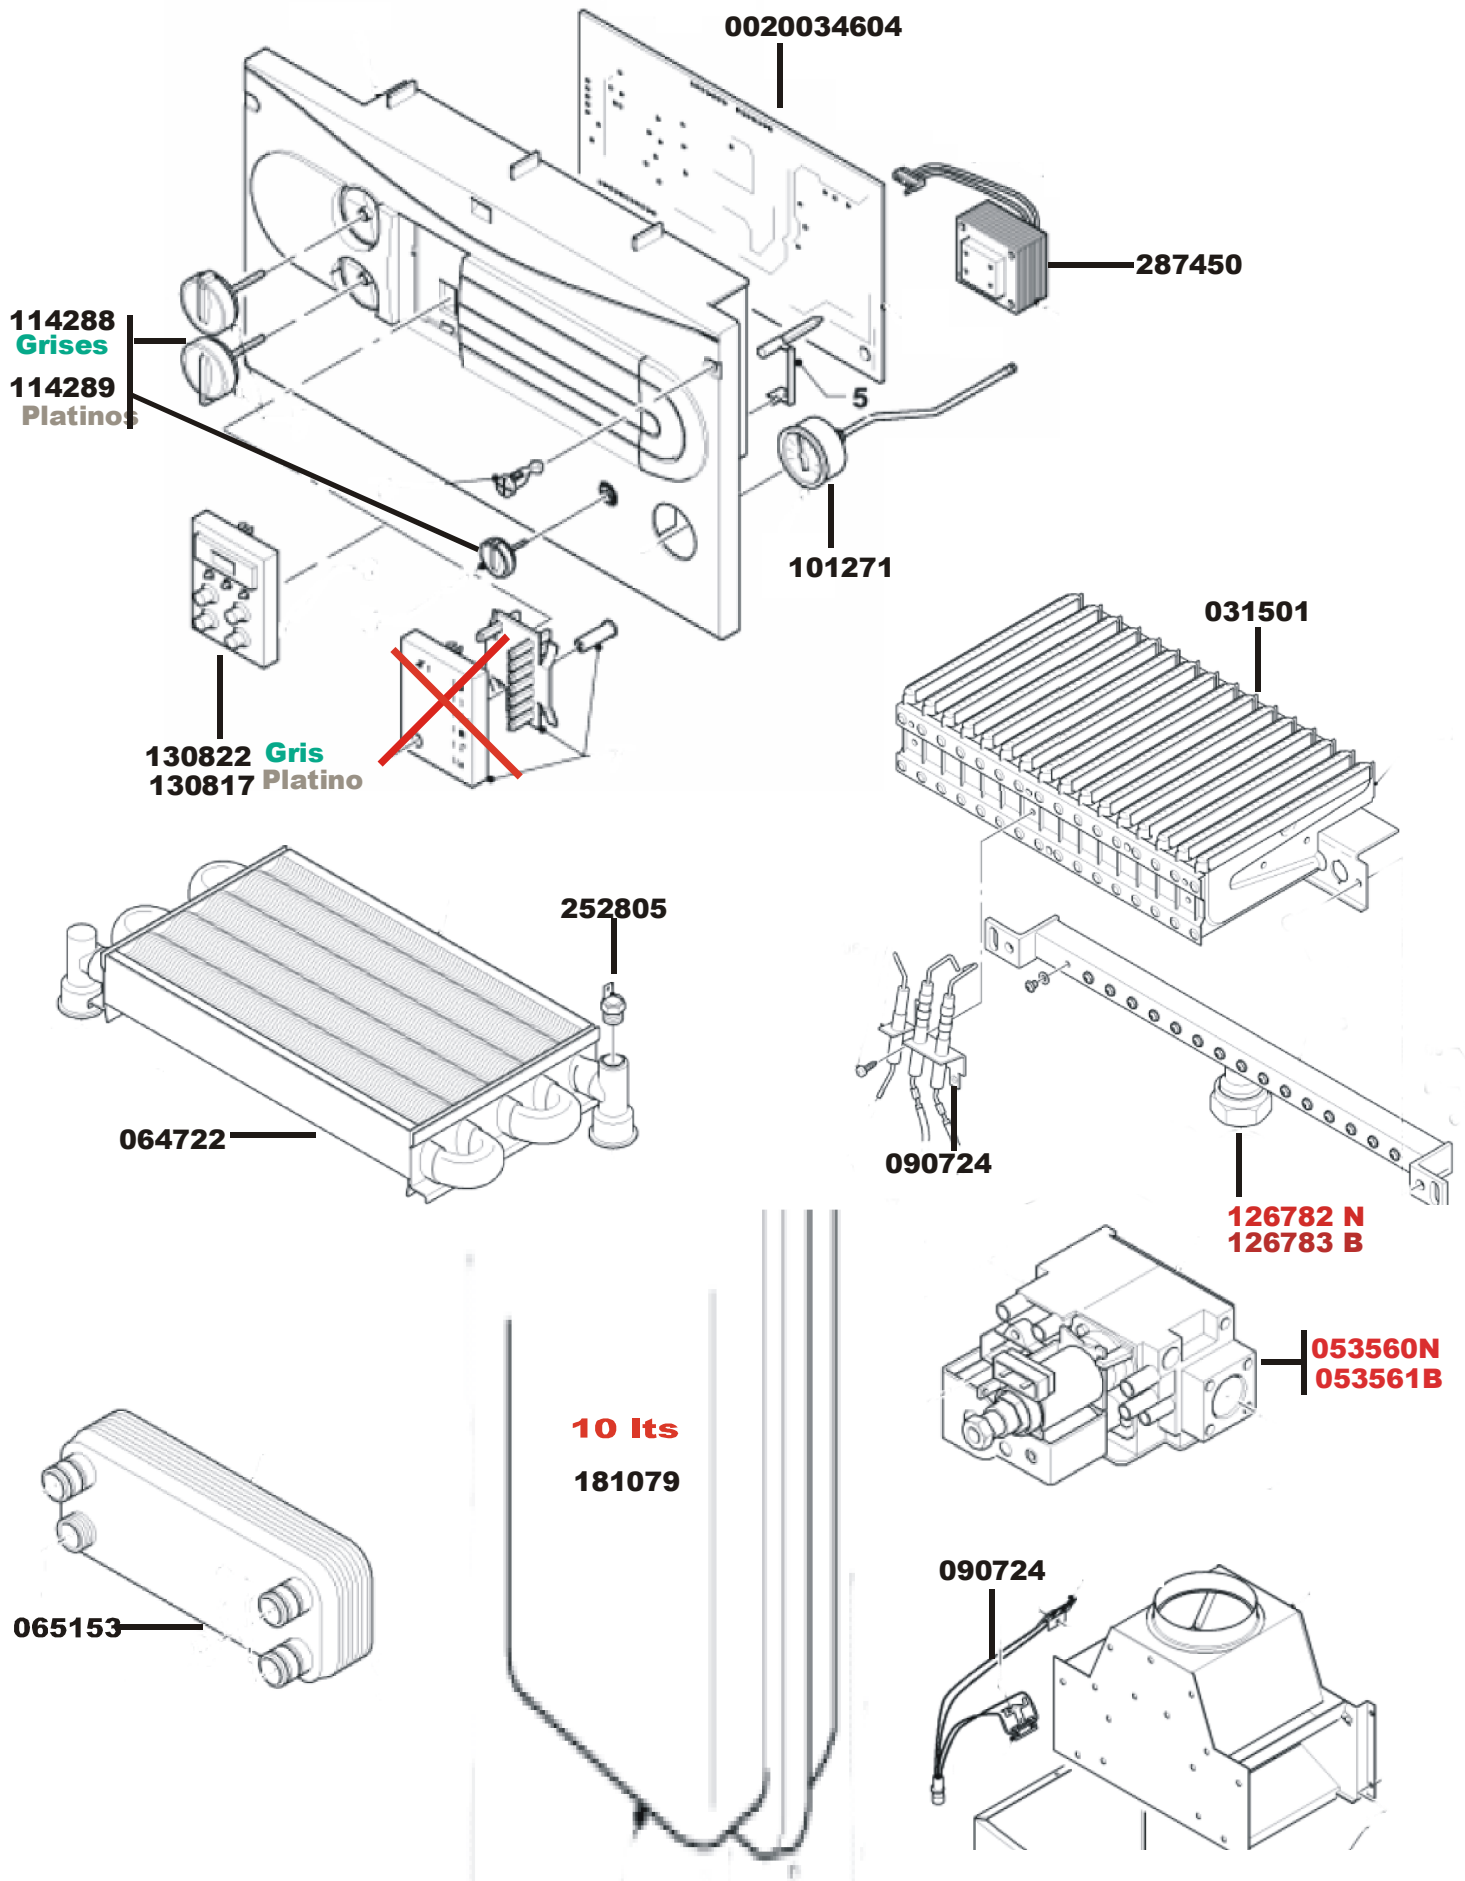

**AQUABLOCK  
VMI 280-7**

# AQUABLOCK VMI 280-7

Tapa 0020050743  
Junta 0020050744